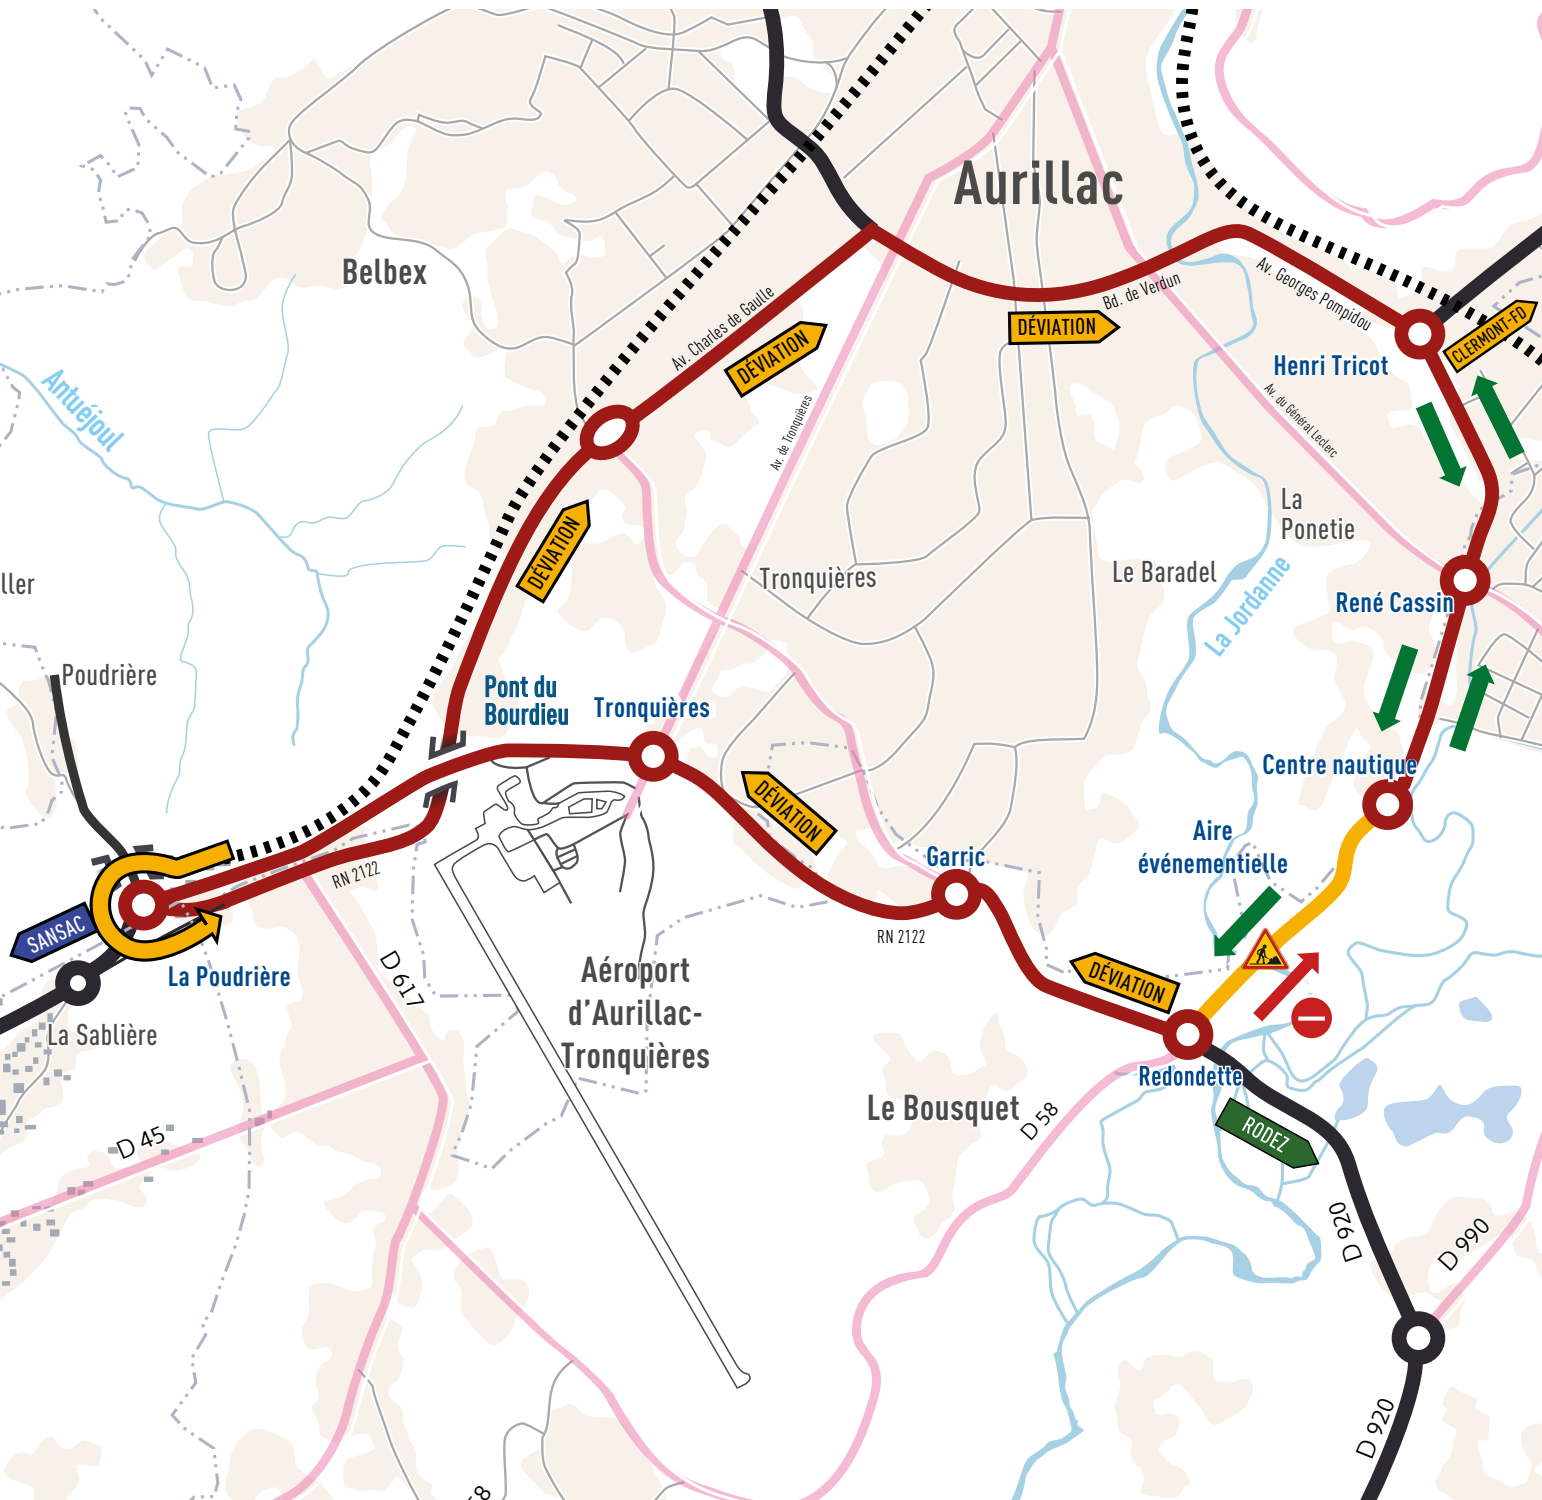

# TRAVAUX À PARTIR DU 27 NOVEMBRE 2023

## ENTRE LE CARREFOUR DE REDONDETTE ET L'AIRE ÉVÉNEMENTIELLE

-  Sens de circulation autorisé
-  Sens de circulation interdit

 Section en sens unique