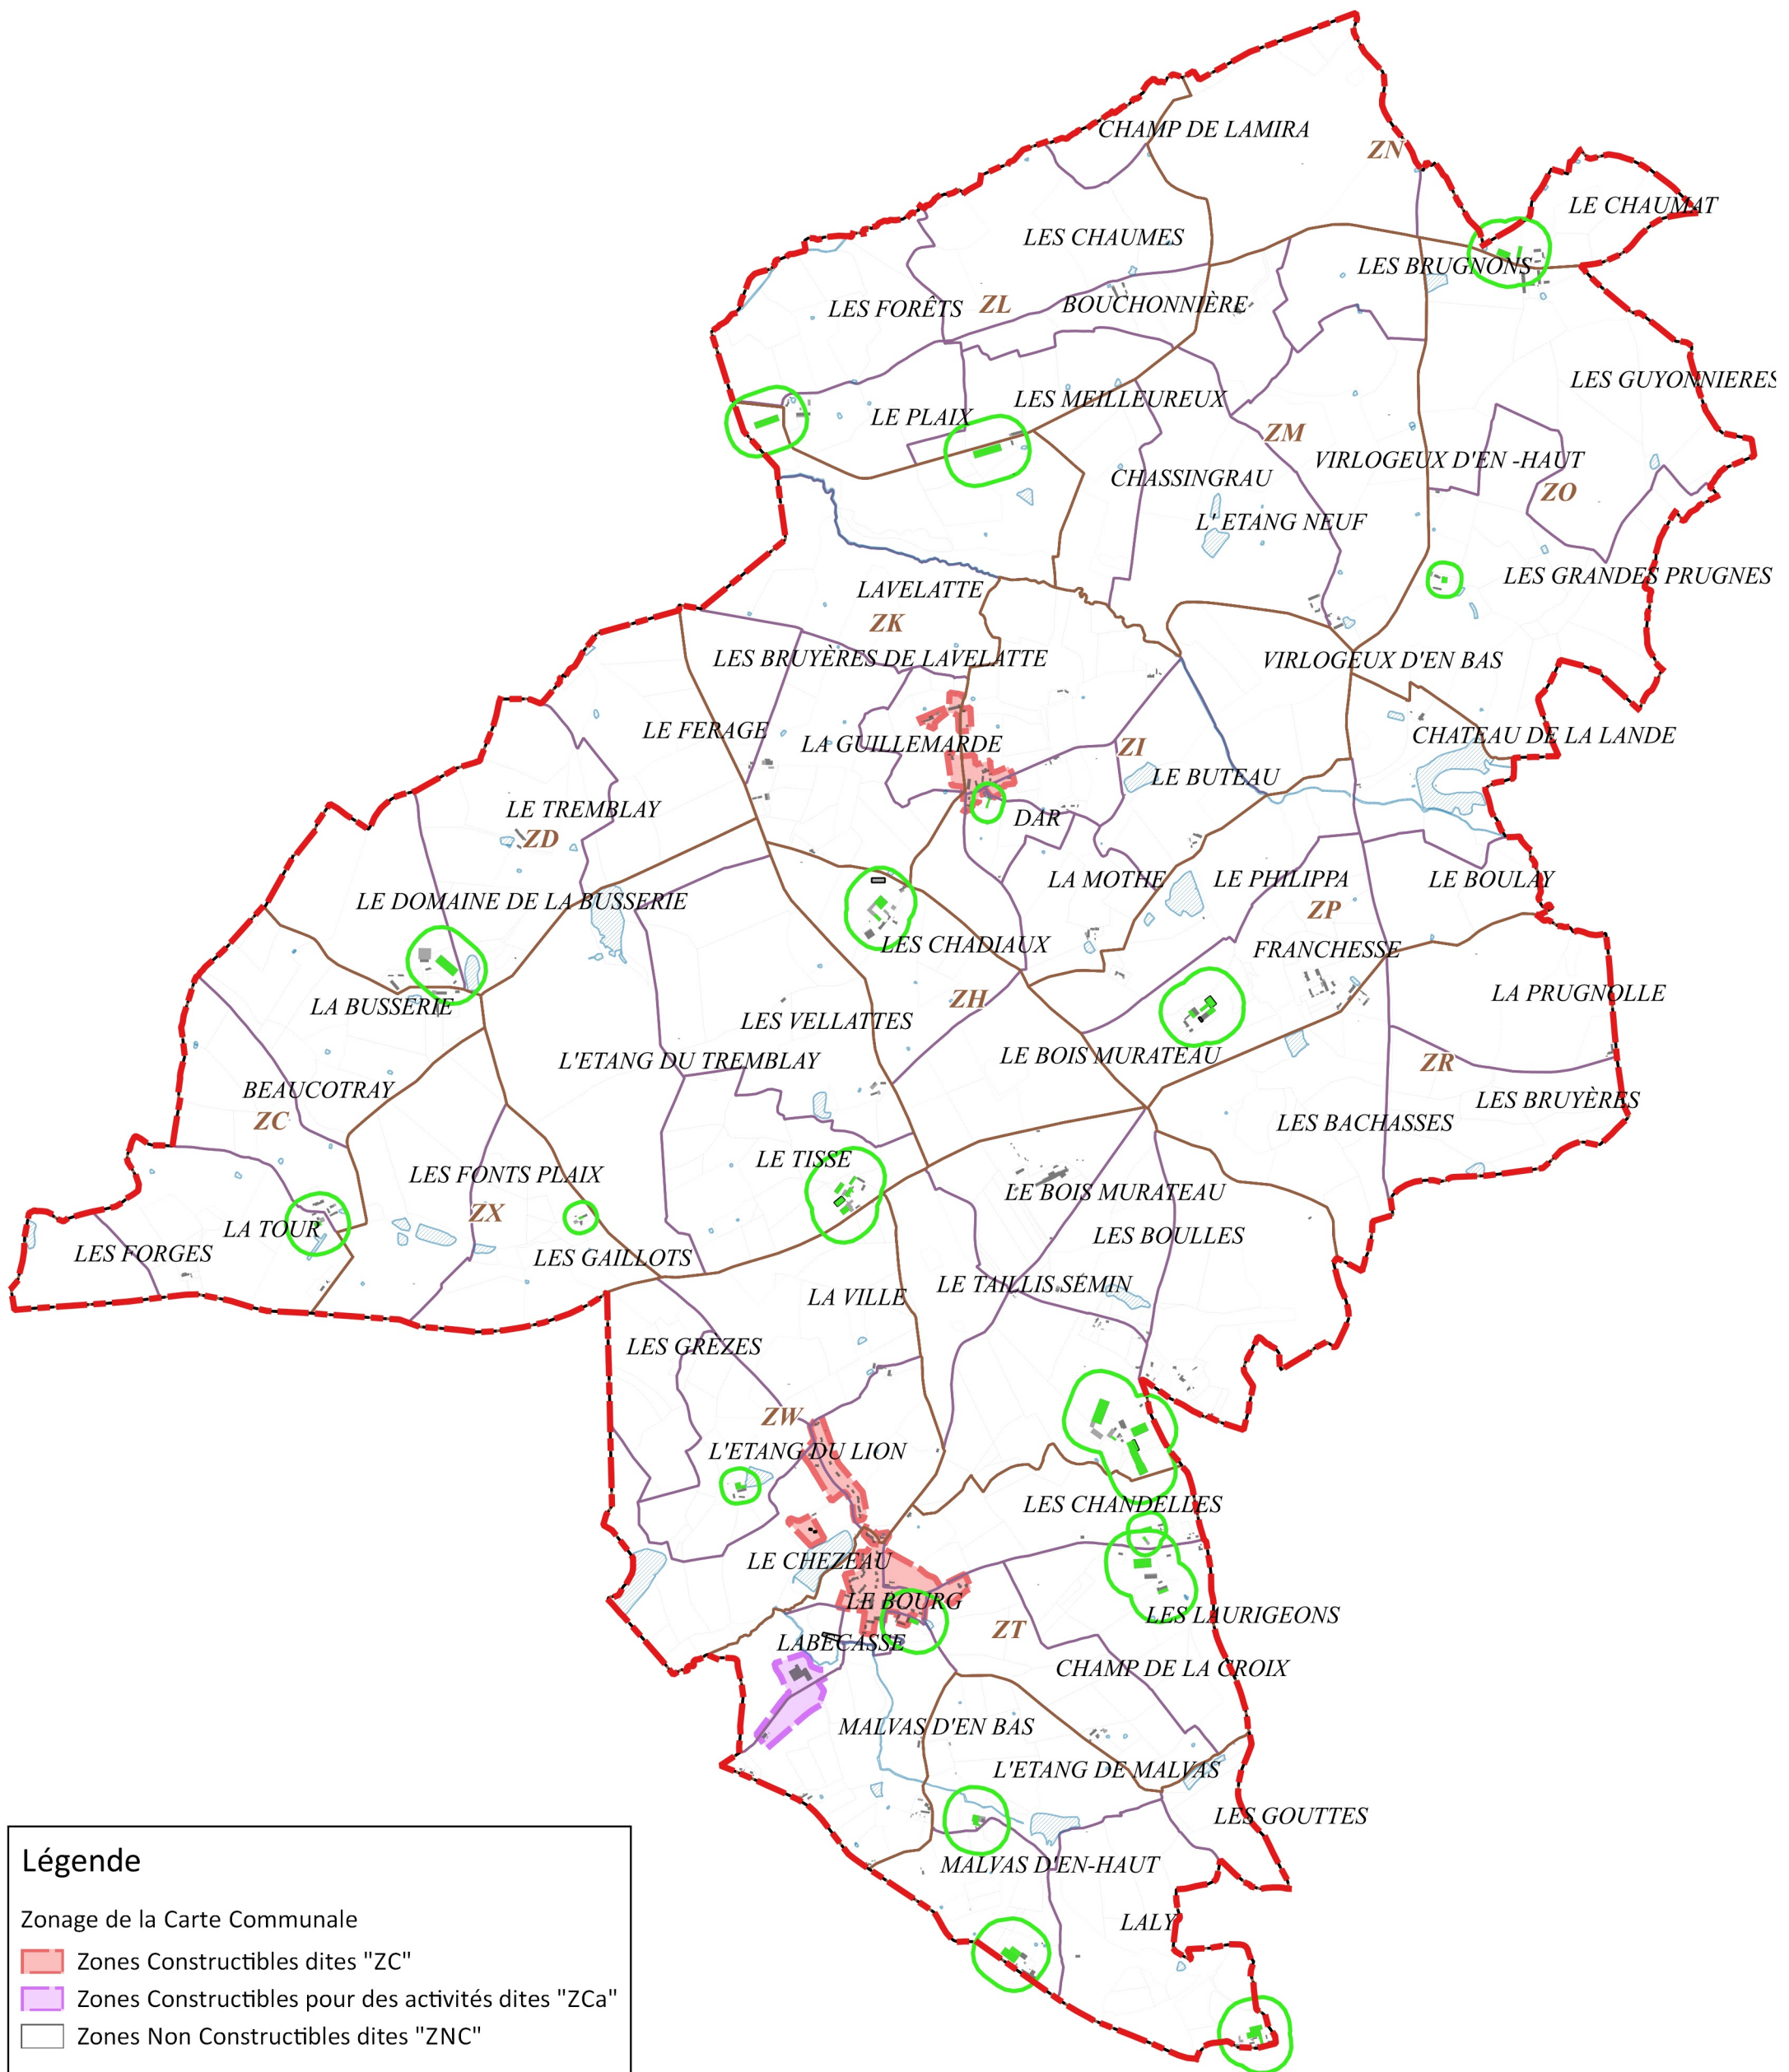

Périmètres de réciprocité agricole

Bâtiments agricoles

Plan de zonage - Villages de Dar

(Projet de zonage suite à la réunion de travail, du 04/10/2018, avec les PPA)

Légende

Zonage de la Carte Communale

- Zones Constructibles dites "ZC"
- Zones Constructibles pour des activités dites "ZCa"
- Zones Non Constructibles dites "ZNC"

Périmètres de réciprocité agricole

Bâtiments agricoles

Plan de zonage - ZA Les Aiguillons

(Projet de zonage suite à la réunion de travail, du 04/10/2018, avec les PPA)

Légende

Zonage de la Carte Communale

- Zones Constructibles dites "ZC"
- Zones Constructibles pour des activités dites "ZCa"
- Zones Non Constructibles dites "ZNC"

Périmètres de réciprocité agricole

Bâtiments agricoles

Plan de zonage - Commune de Rocles

(Projet de zonage suite à la réunion de travail, du 04/10/2018, avec les PPA)

Légende

Zonage de la Carte Communale

- Zones Constructibles dites "ZC"
- Zones Constructibles pour des activités dites "ZCa"
- Zones Non Constructibles dites "ZNC"

Périmètres de réciprocité agricole

Bâtiments agricoles