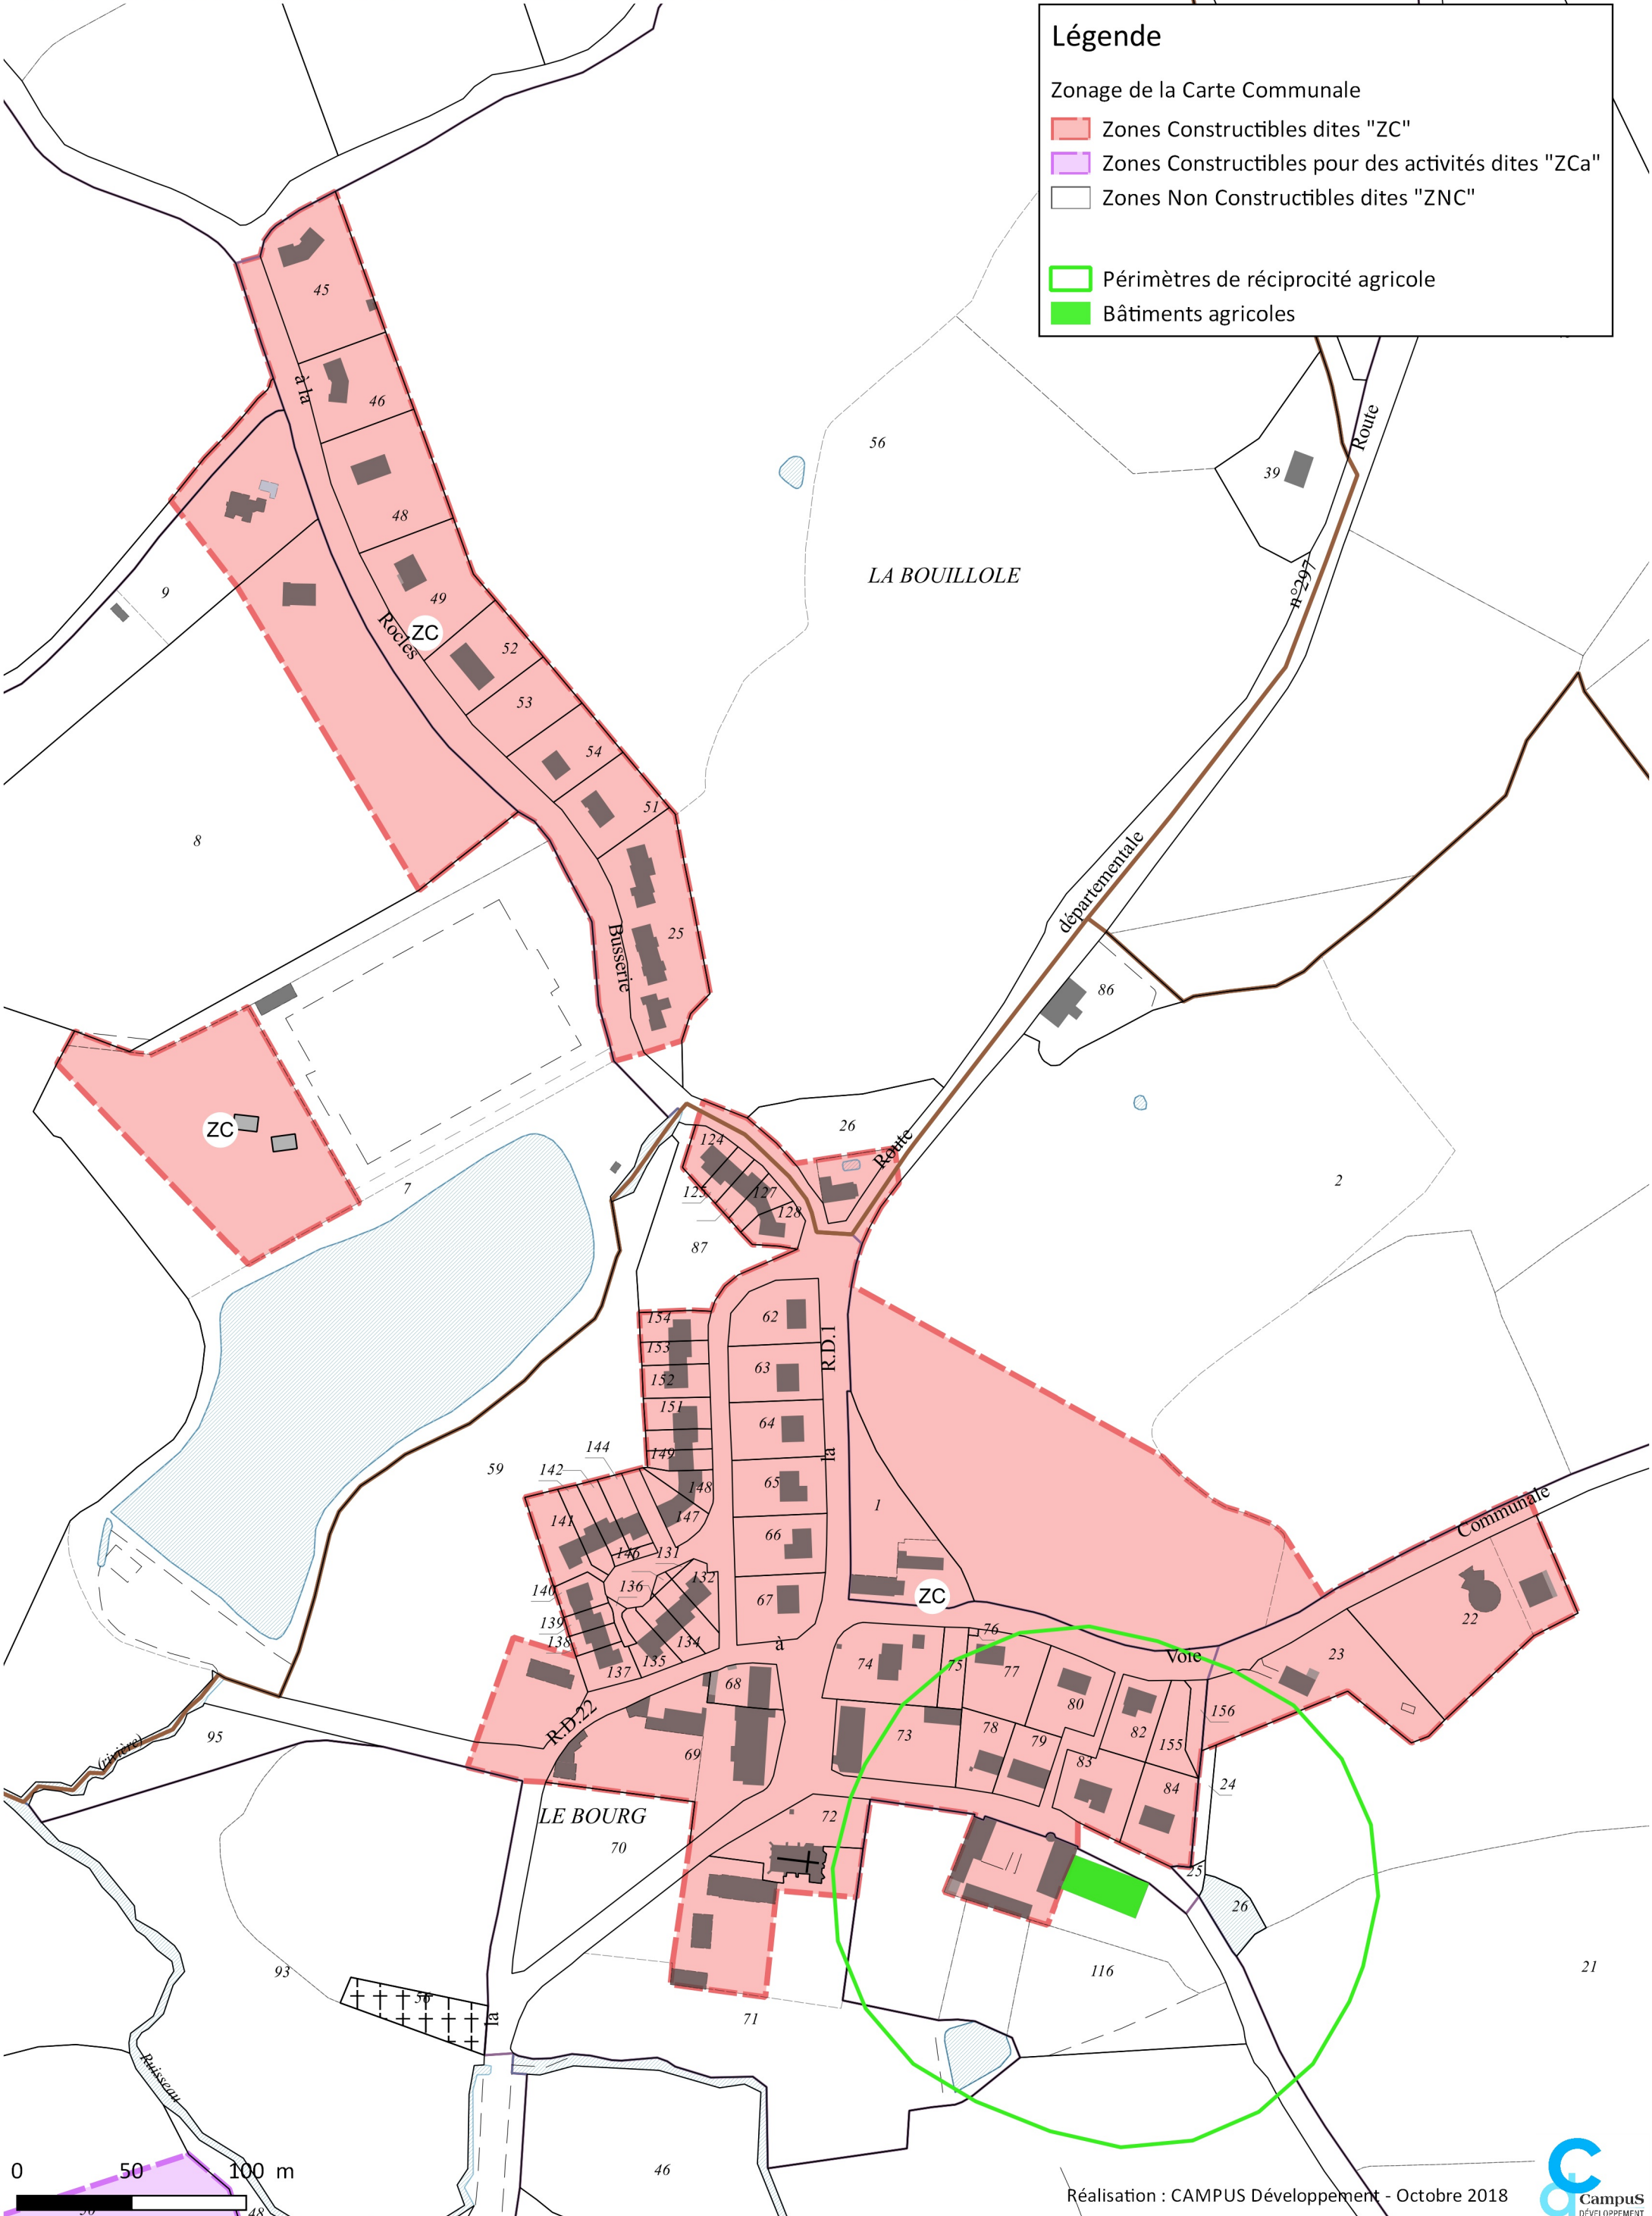

Plan de zonage - Bourg de Rocles

(Projet de zonage suite à la réunion de travail, du 04/10/2018, avec les PPA)

Légende

Zonage de la Carte Communale

- Zones Constructibles dites "ZC"
- Zones Constructibles pour des activités dites "ZCa"
- Zones Non Constructibles dites "ZNC"

Périmètres de réciprocité agricole

Bâtiments agricoles

Plan de zonage - Villages de Dar

(Projet de zonage suite à la réunion de travail, du 04/10/2018, avec les PPA)

Légende

Zonage de la Carte Communale

- Zones Constructibles dites "ZC"
- Zones Constructibles pour des activités dites "ZCa"
- Zones Non Constructibles dites "ZNC"

Périmètres de réciprocité agricole

Bâtiments agricoles

Plan de zonage - ZA Les Aiguillons

(Projet de zonage suite à la réunion de travail, du 04/10/2018, avec les PPA)

Légende

Zonage de la Carte Communale

- Zones Constructibles dites "ZC"
- Zones Constructibles pour des activités dites "ZCa"
- Zones Non Constructibles dites "ZNC"

Périmètres de réciprocité agricole

Bâtiments agricoles

Plan de zonage - Commune de Rocles

(Projet de zonage suite à la réunion de travail, du 04/10/2018, avec les PPA)

Légende

Zonage de la Carte Communale

- Zones Constructibles dites "ZC"
- Zones Constructibles pour des activités dites "ZCa"
- Zones Non Constructibles dites "ZNC"