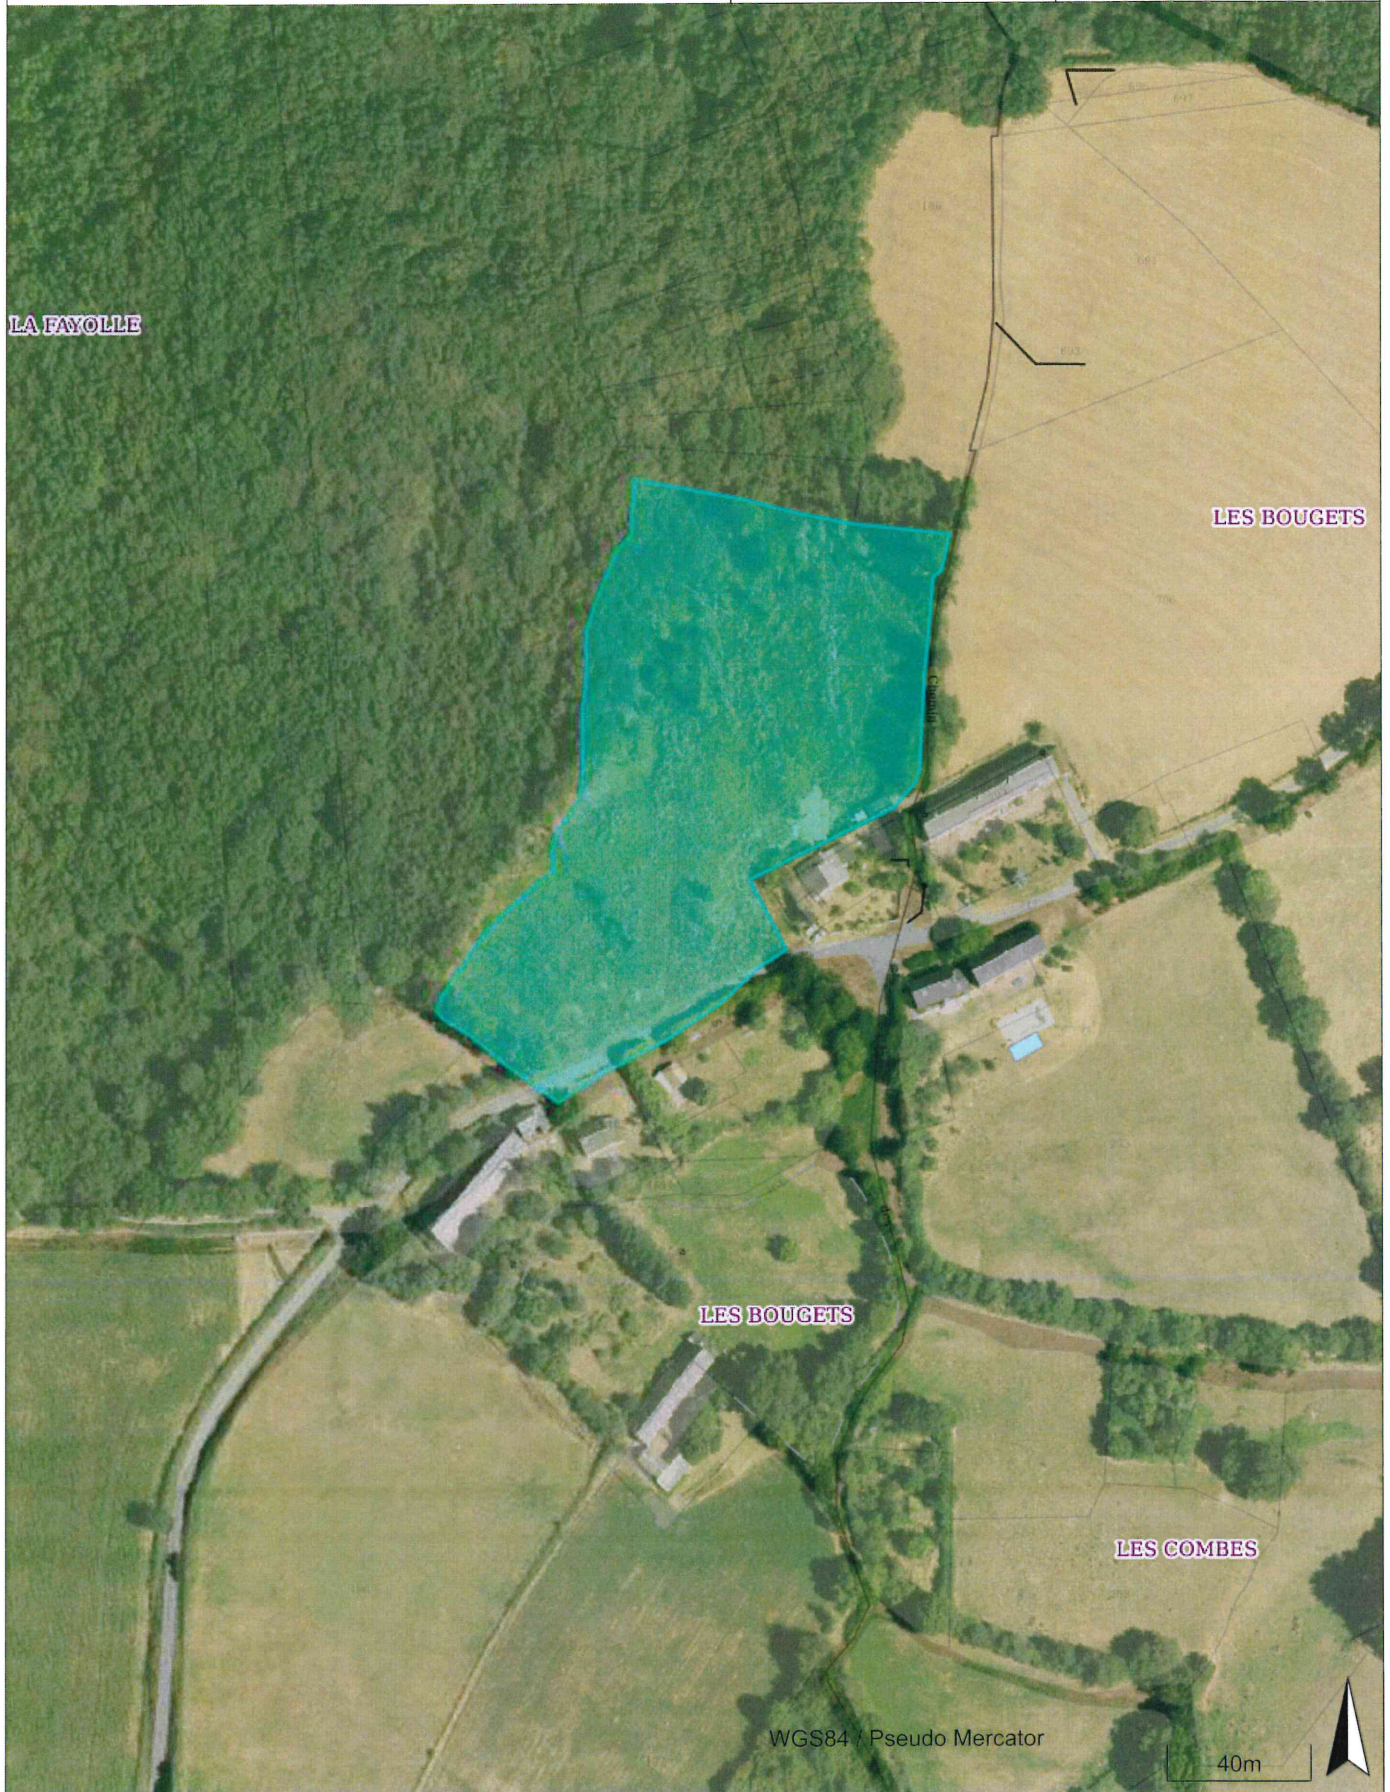

Echelle

Date

1/15000

14/09/2020

D492 - Ayat - 1.2784 Ha	Ayat-sur-Sioule	
  PUY-DE-DÔME LE DÉPARTEMENT	Echelle	Date
	1/2000	14/09/2020

D198 - Boisement Interdit

Ayat-sur-Sioule

Echelle

Date

1/2000

14/09/2020

D198 - Ayat - 0.8090 Ha	Ayat-sur-Sioule	
  SMADC PUY-DE-DÔME LE DÉPARTEMENT	Echelle	Date
	1/2000	14/09/2020

D492 - Boisement Réglementé

Ayat-sur-Sioule

Echelle

Date