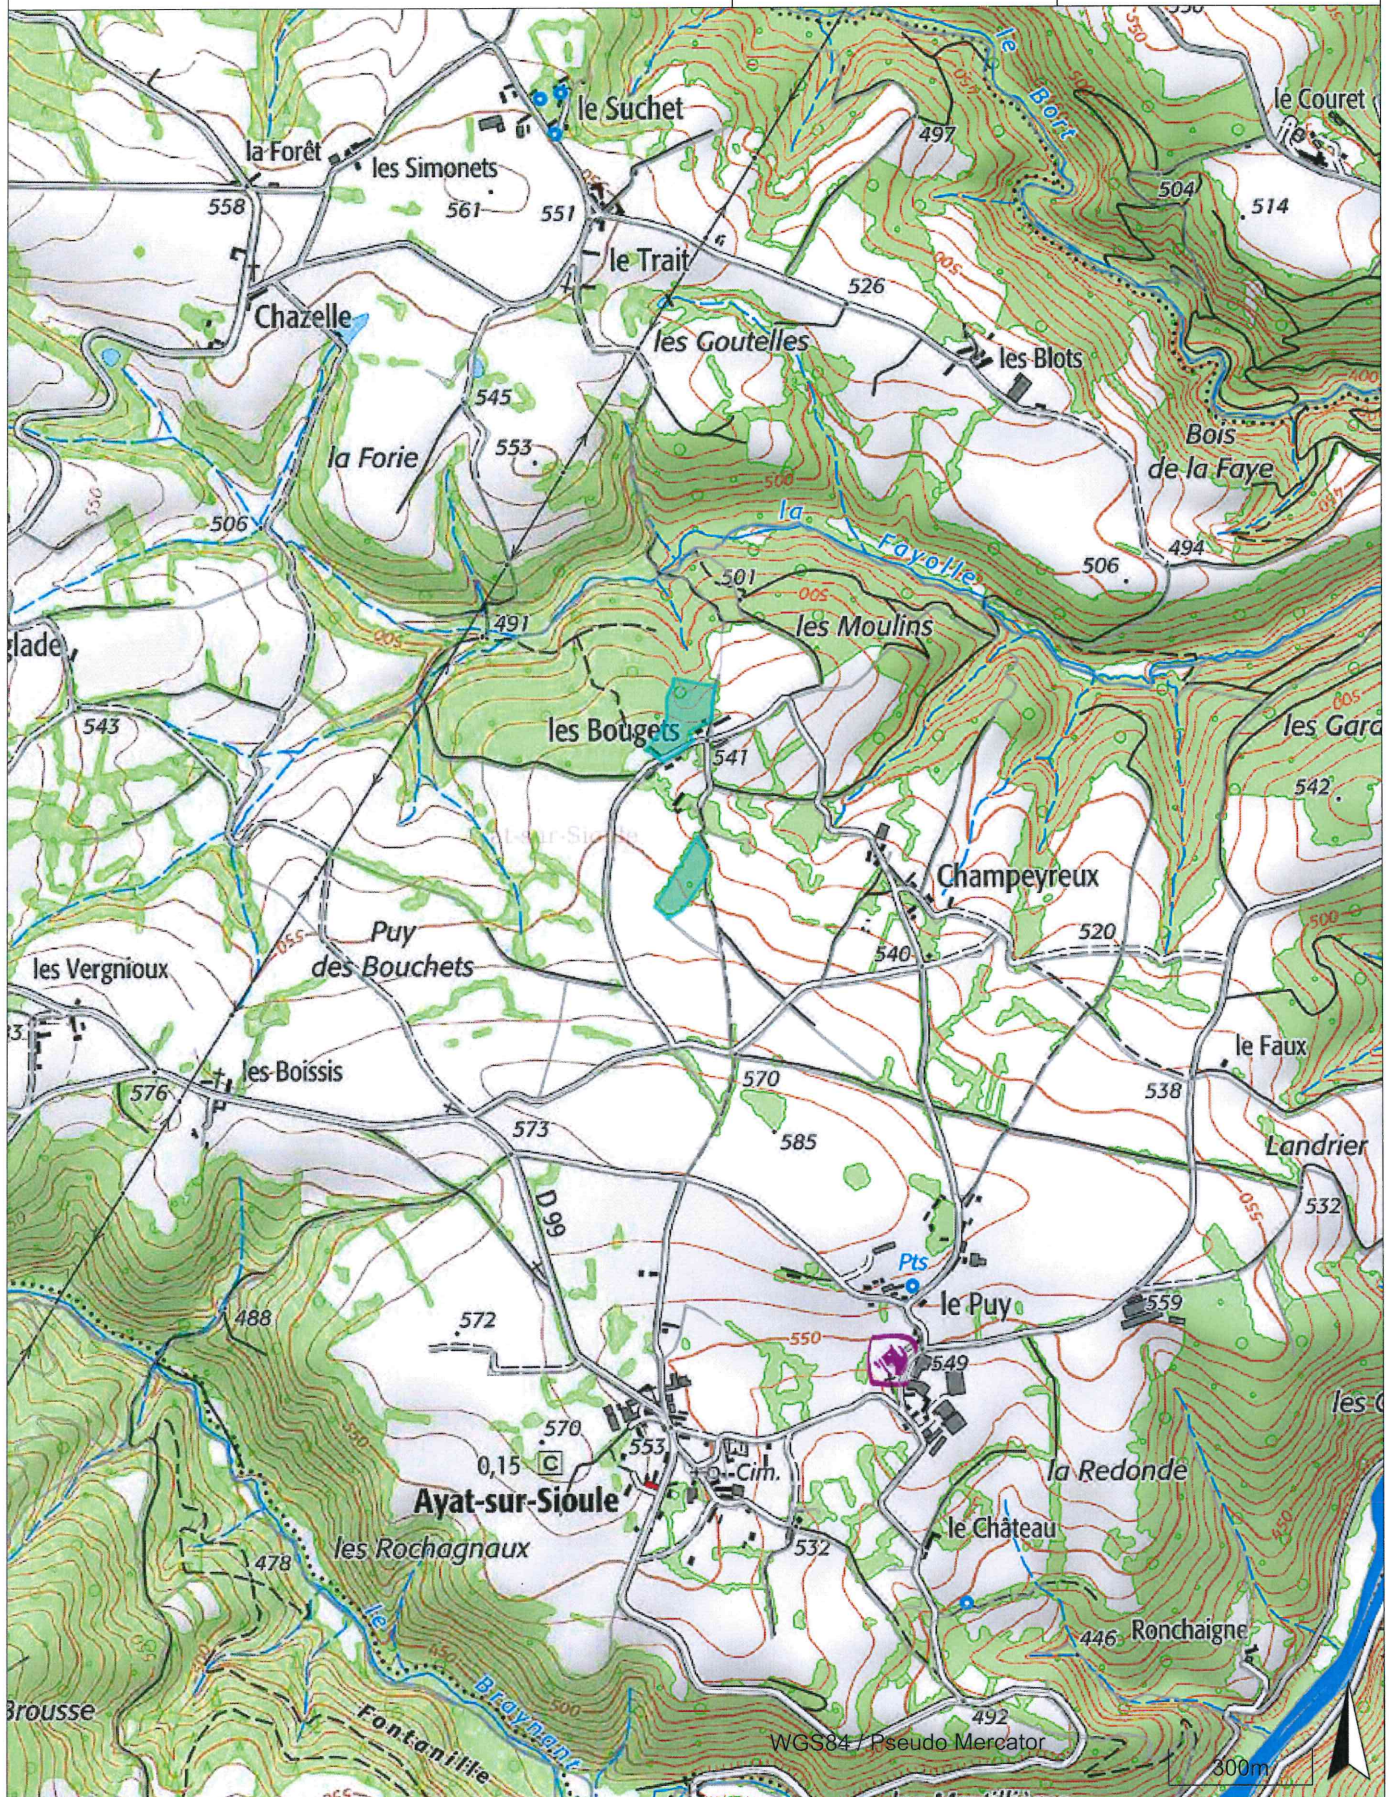

Echelle

Date

1/15000

14/09/2020

D492 - Ayat - 1.2784 Ha	Ayat-sur-Sioule	
  PUY-DE-DÔME LE DÉPARTEMENT	Echelle	Date
	1/2000	14/09/2020

D198 - Boisement Interdit

Ayat-sur-Sioule

Echelle

Date

1/2000

14/09/2020

D198 - Ayat - 0.8090 Ha	Ayat-sur-Sioule	
  SMADC PUY-DE-DÔME LE DÉPARTEMENT	Echelle	Date
	1/2000	14/09/2020

D492 - Boisement Réglementé

Ayat-sur-Sioule

Echelle

Date