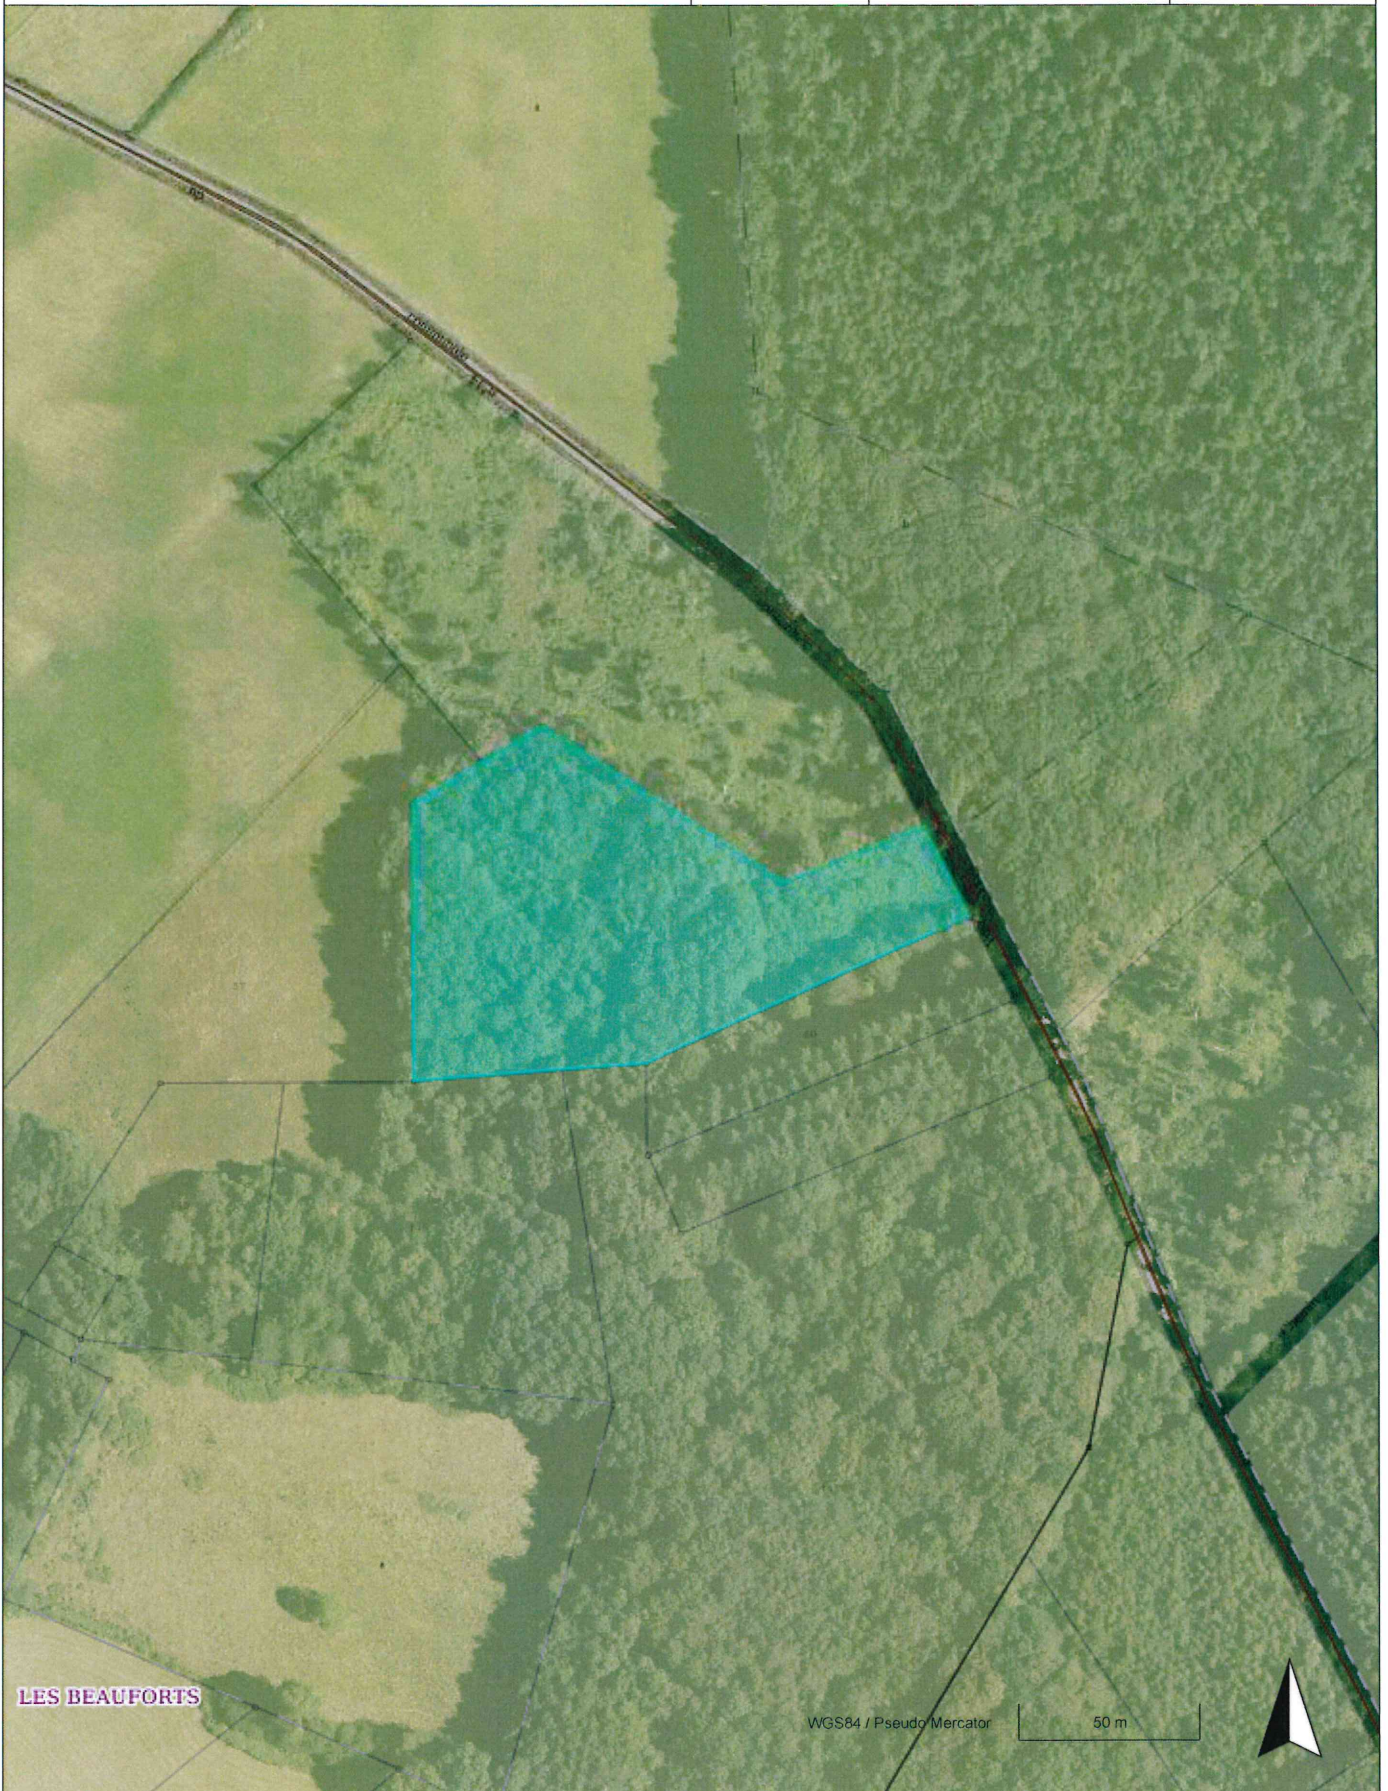

B

15/04/2019

ZA59- *défrichage pour  
replanter en bois*

Neuf-Église

Echelle

Classe de précision

Date

1 / 2000

B

15/04/2019

LES BEAUFORTS

WGS84 / Pseudo Mercator

50 m

ZA 65 – BI

ZA 05 – 06 – 19 – BI