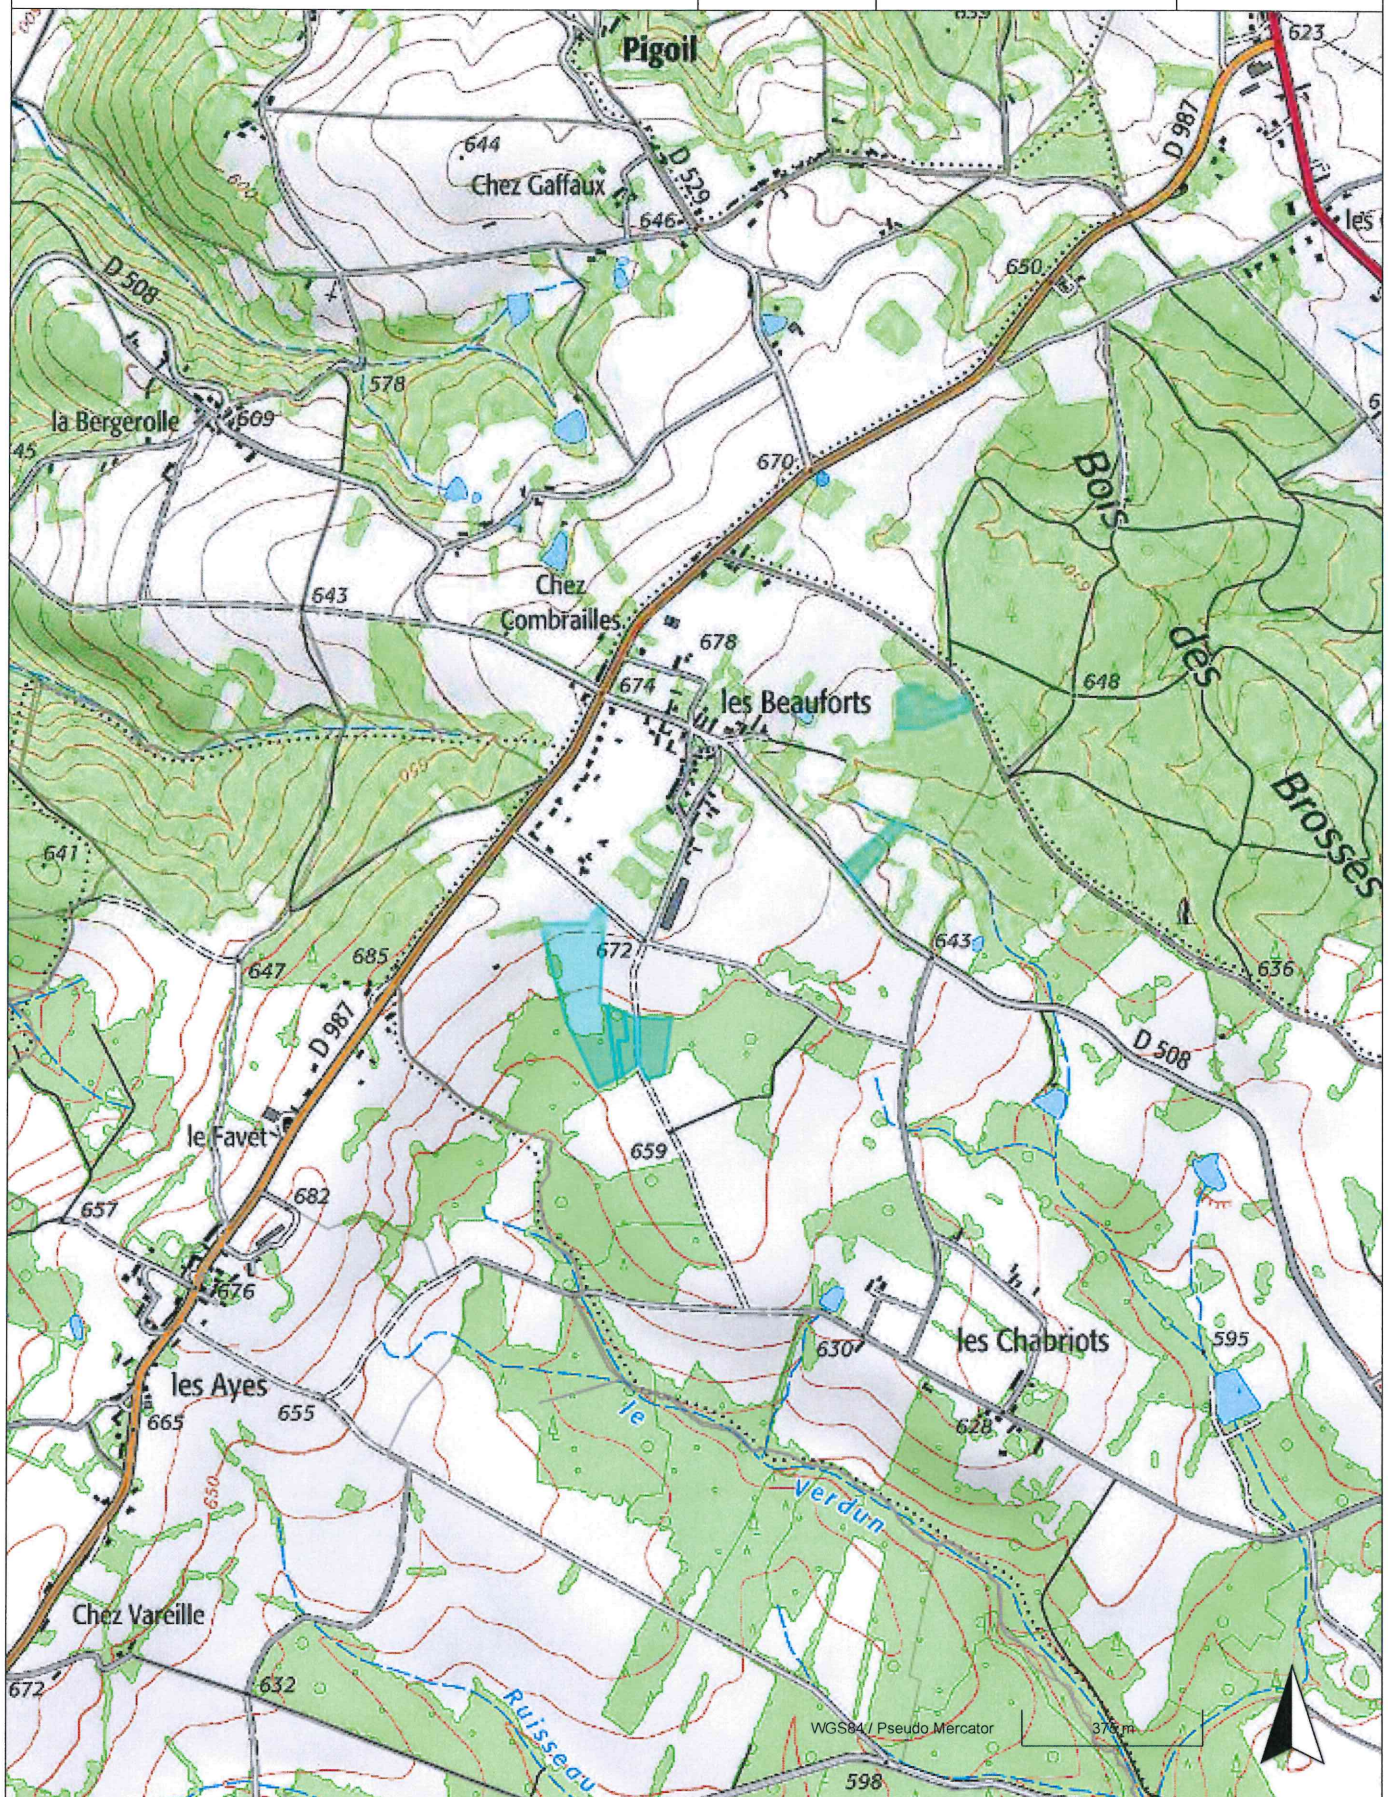

Ensemble_Ign_15000

Neuf-Église

Echelle

Classe de précision

Date

1 / 15000

B

20/06/2019