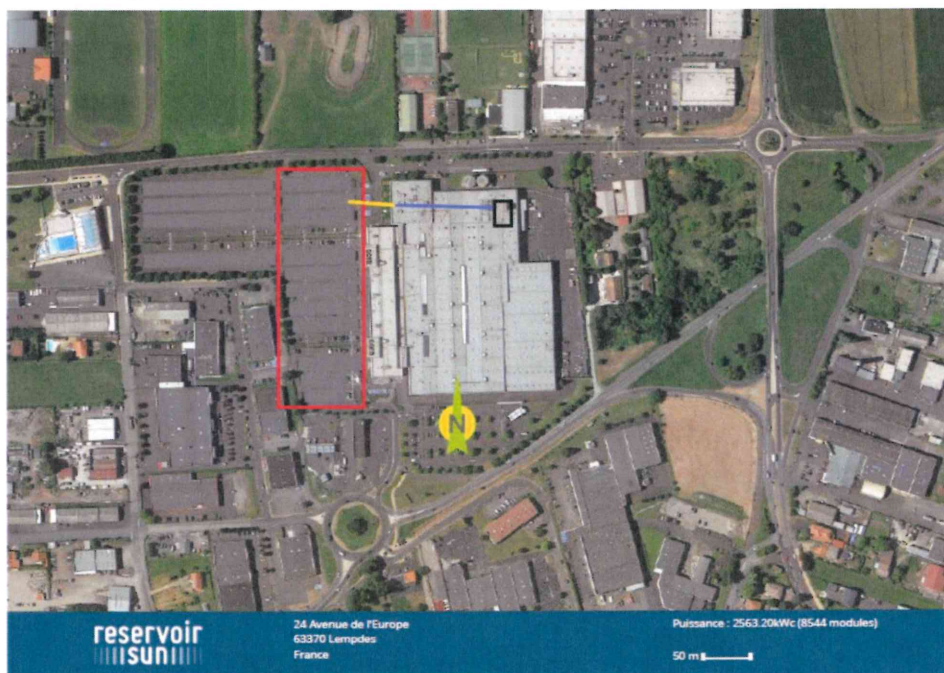

Projet photovoltaïques sur ombrières sur le parking de l'hypermarché CORA de Lempdes

Plan de situation

Zone d'implantation du projet

Projet photovoltaïques sur ombrières sur le parking de l'hypermarché CORA de Lempdes

Vue aérienne

RESERVOIR SUN

Projet photovoltaïques sur ombrières sur le parking de l'hypermarché CORA de Lempdes

Plan masse

Echelle 1/30000

Projet photovoltaïques sur ombrières sur le parking de l'hypermarché CORA de Wittenheim

Plans alentours

Zone d'implantation du projet

Projet d'ombrières photovoltaïques sur le parking de l'hypermarché CORA Lempdes

Insertion paysagère

PHOTO 1

PHOTO 2