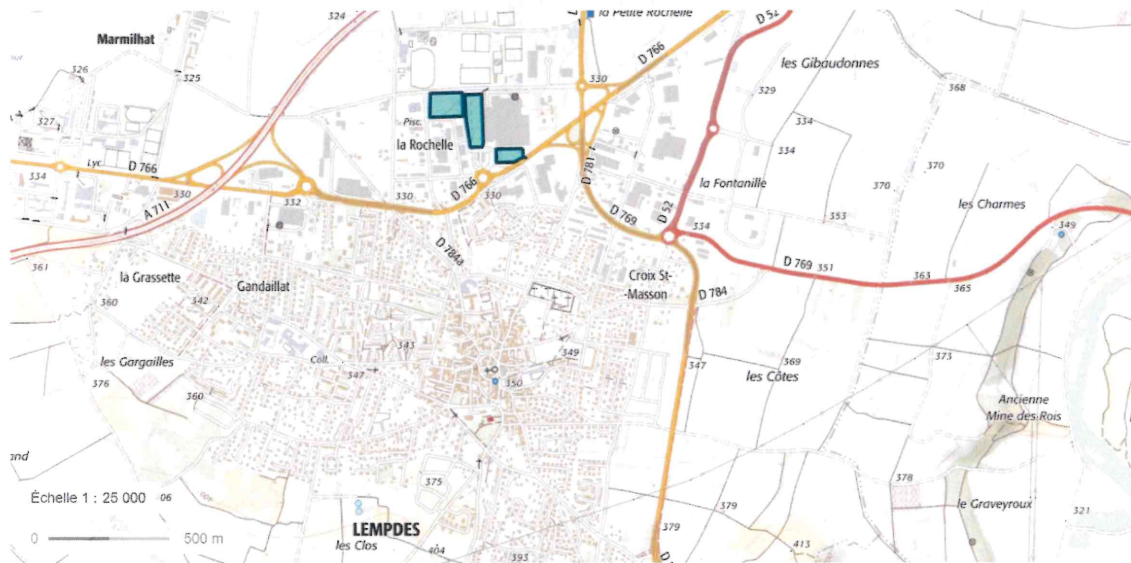

Projet photovoltaïques sur ombrières sur le parking de l'hypermarché CORA de Lempdes

Plan de situation

Zone d'implantation du projet

Projet photovoltaïques sur ombrières sur le parking de l'hypermarché CORA de Lempdes

Vue aérienne

RESERVOIR SUN

Projet photovoltaïques sur ombrières sur le parking de l'hypermarché CORA de Lempdes

Plan masse

Echelle 1/30000

Projet photovoltaïques sur ombrières sur le parking de l'hypermarché CORA de Wittenheim