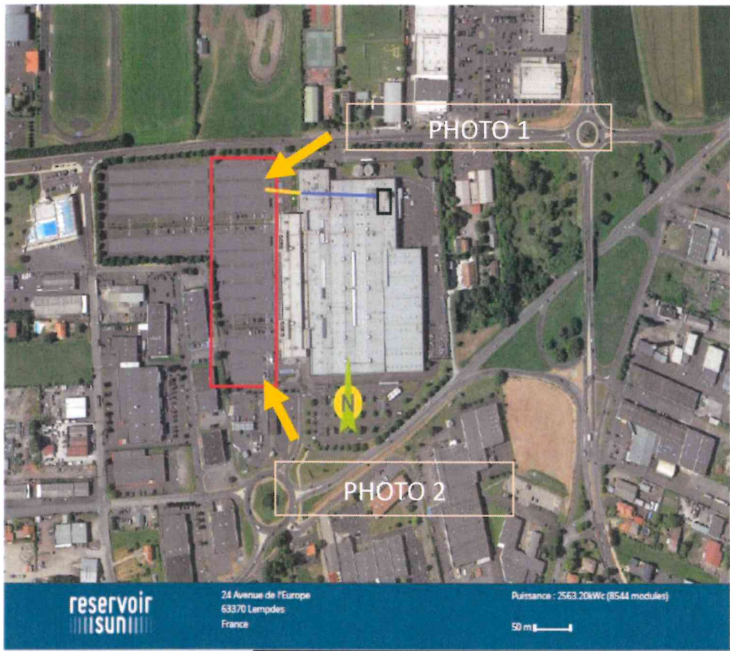

Projet photovoltaïques sur ombrières sur le parking de l'hypermarché CORA de Lempdes

Plan de situation

Zone d'implantation du projet

Projet photovoltaïques sur ombrières sur le parking de l'hypermarché CORA de Lempdes

Vue aérienne

RESERVOIR SUN

Projet photovoltaïques sur ombrières sur le parking de l'hypermarché CORA de Lempdes

Plan masse

Echelle 1/30000

Projet photovoltaïques sur ombrières sur le parking de l'hypermarché CORA de Wittenheim

Plans alentours

Zone d'implantation du projet

Projet d'ombrières photovoltaïques sur le parking de l'hypermarché CORA Lempdes

Insertion paysagère

PHOTO 1

PHOTO 2