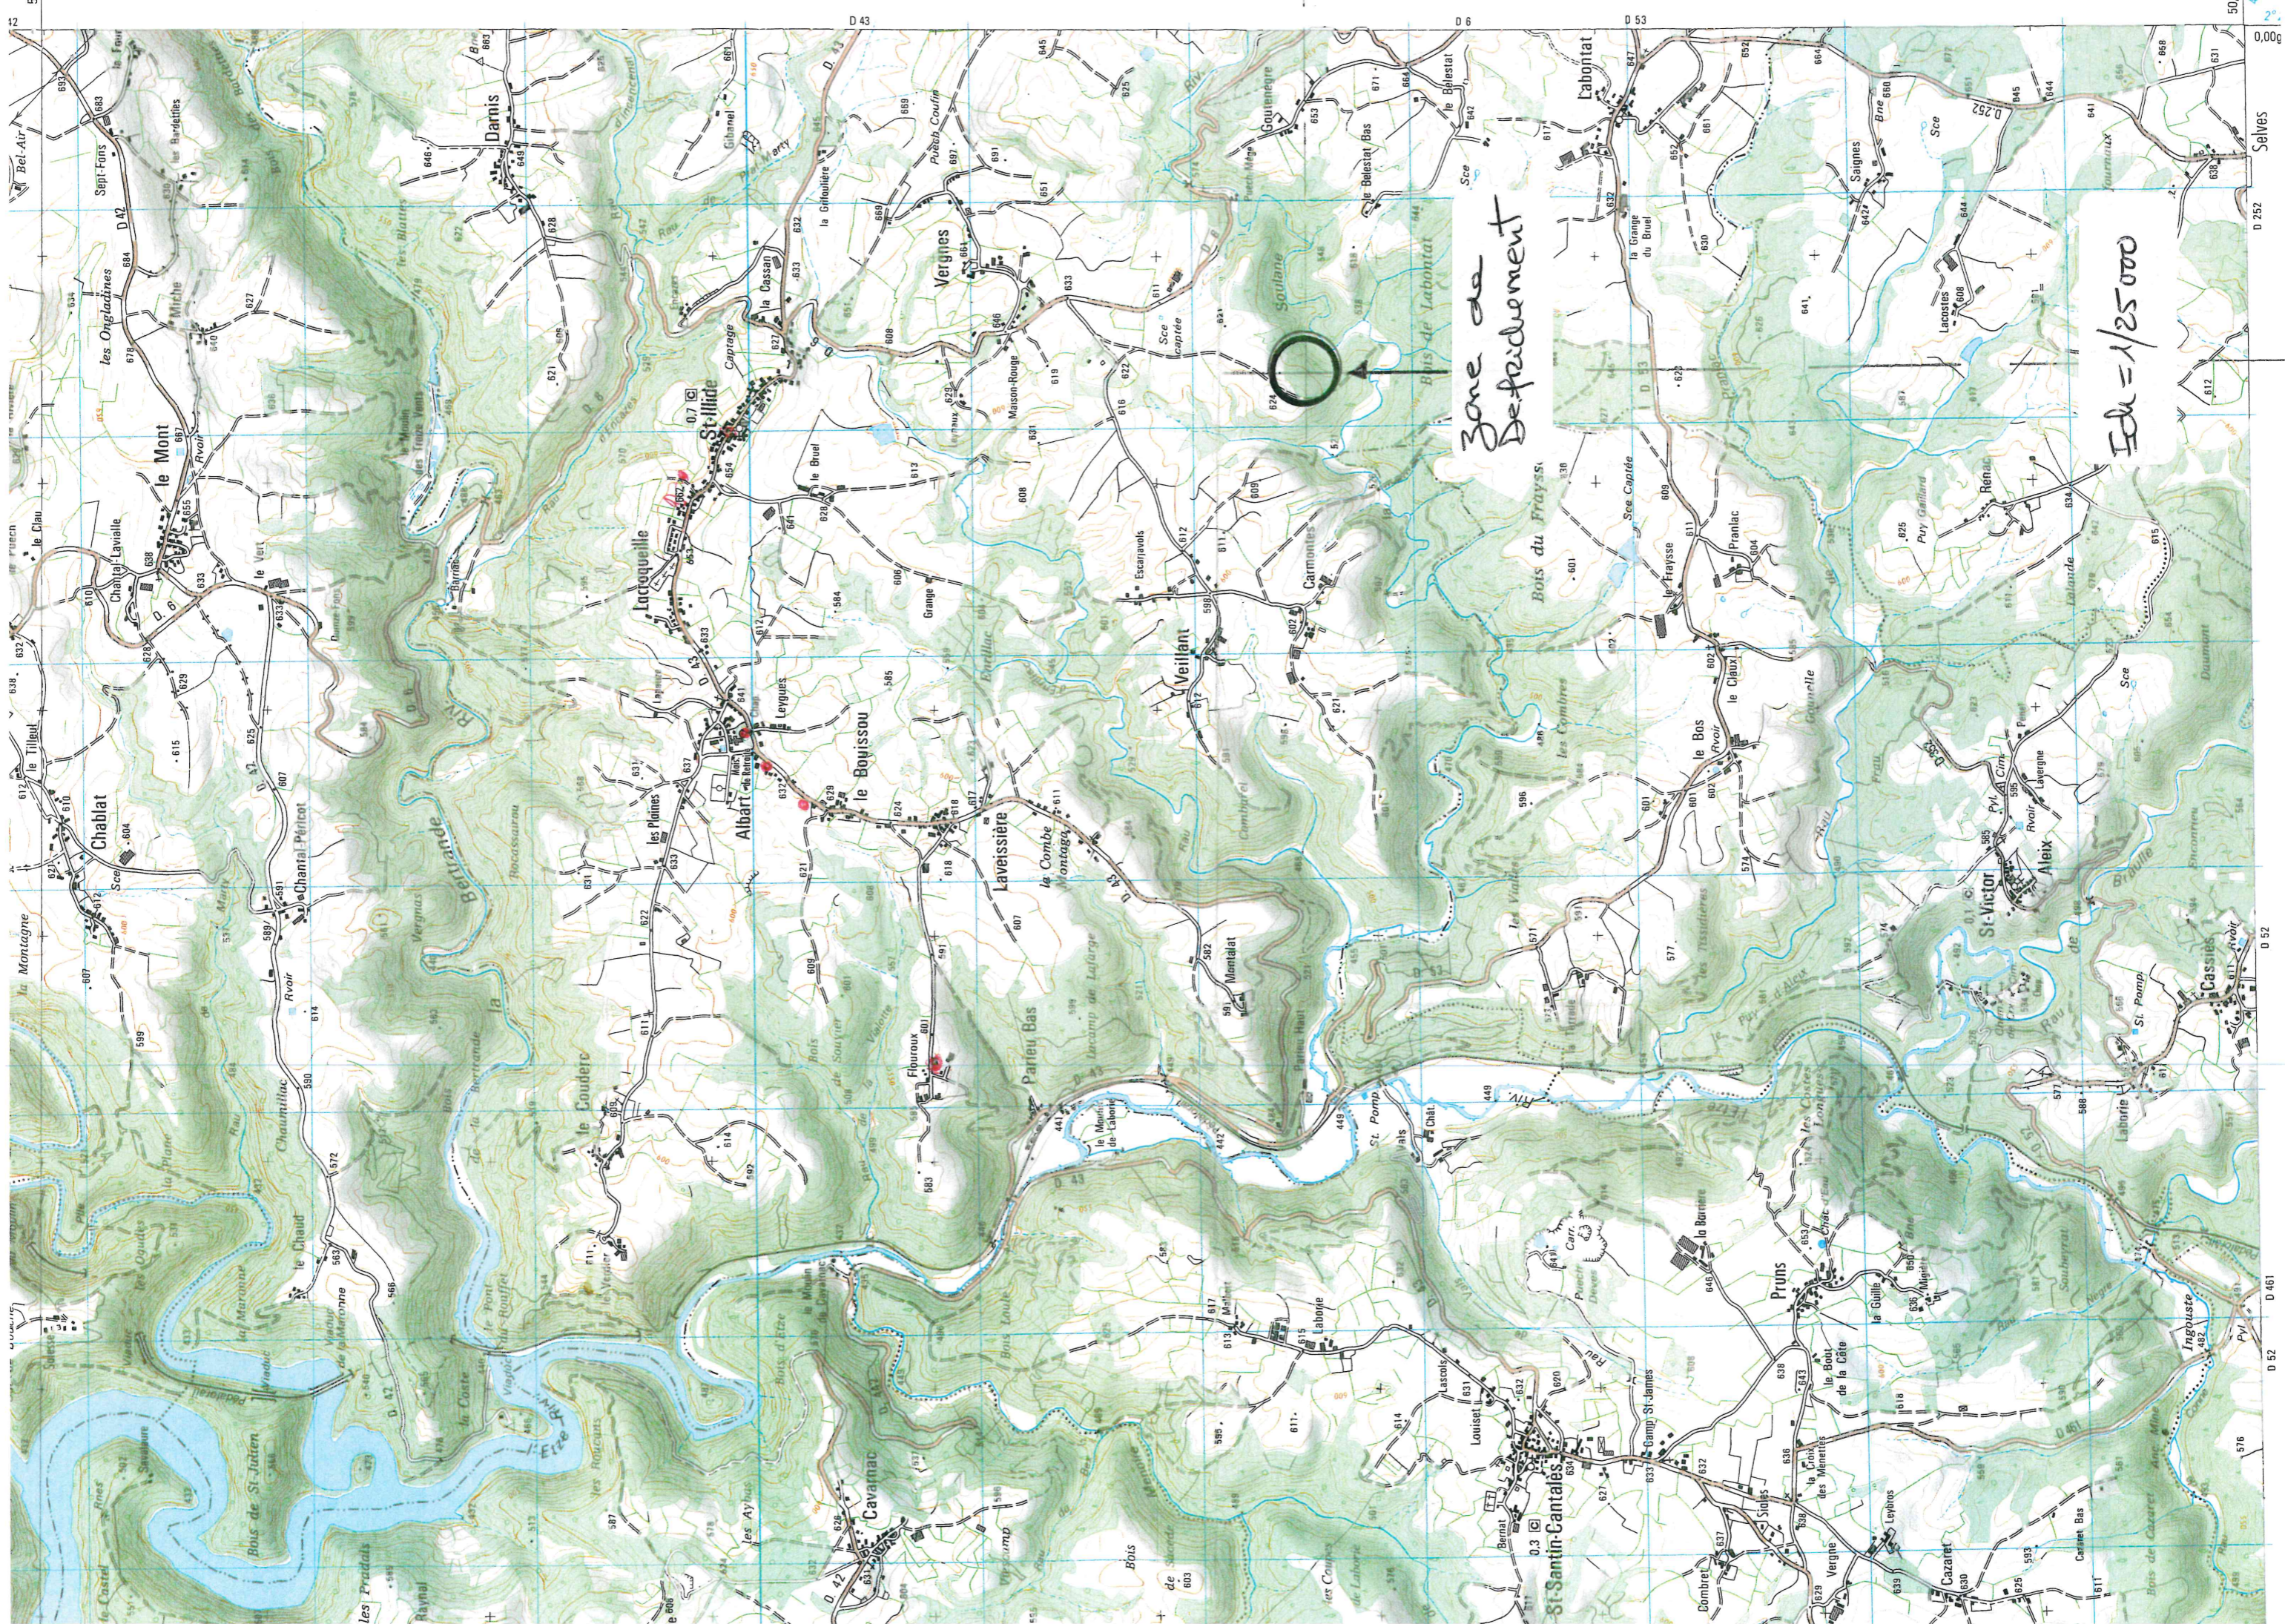

Photo #01 - Parcelle #0283

Photo #02 - Parcelle #0271

Photo #03 - Parcelle #0802b

STILLIDE

Haison Rouge
VERPES

veillant
Carmontes

COMMUNE DE SAINT-ILLIDE
Copie de Plan
0 500m Echelle 1/15000
Cadastre vectorisé - Origine: DGI - 2019

COMMUNE DE SAINT-ILLIDE
Copie de Plan
Section F.
0  80m Echelle 1/2500
Cadastre vectorisé - Origine: DGI - 2019

Zone de
Défrichement

Idu = 1/25 000