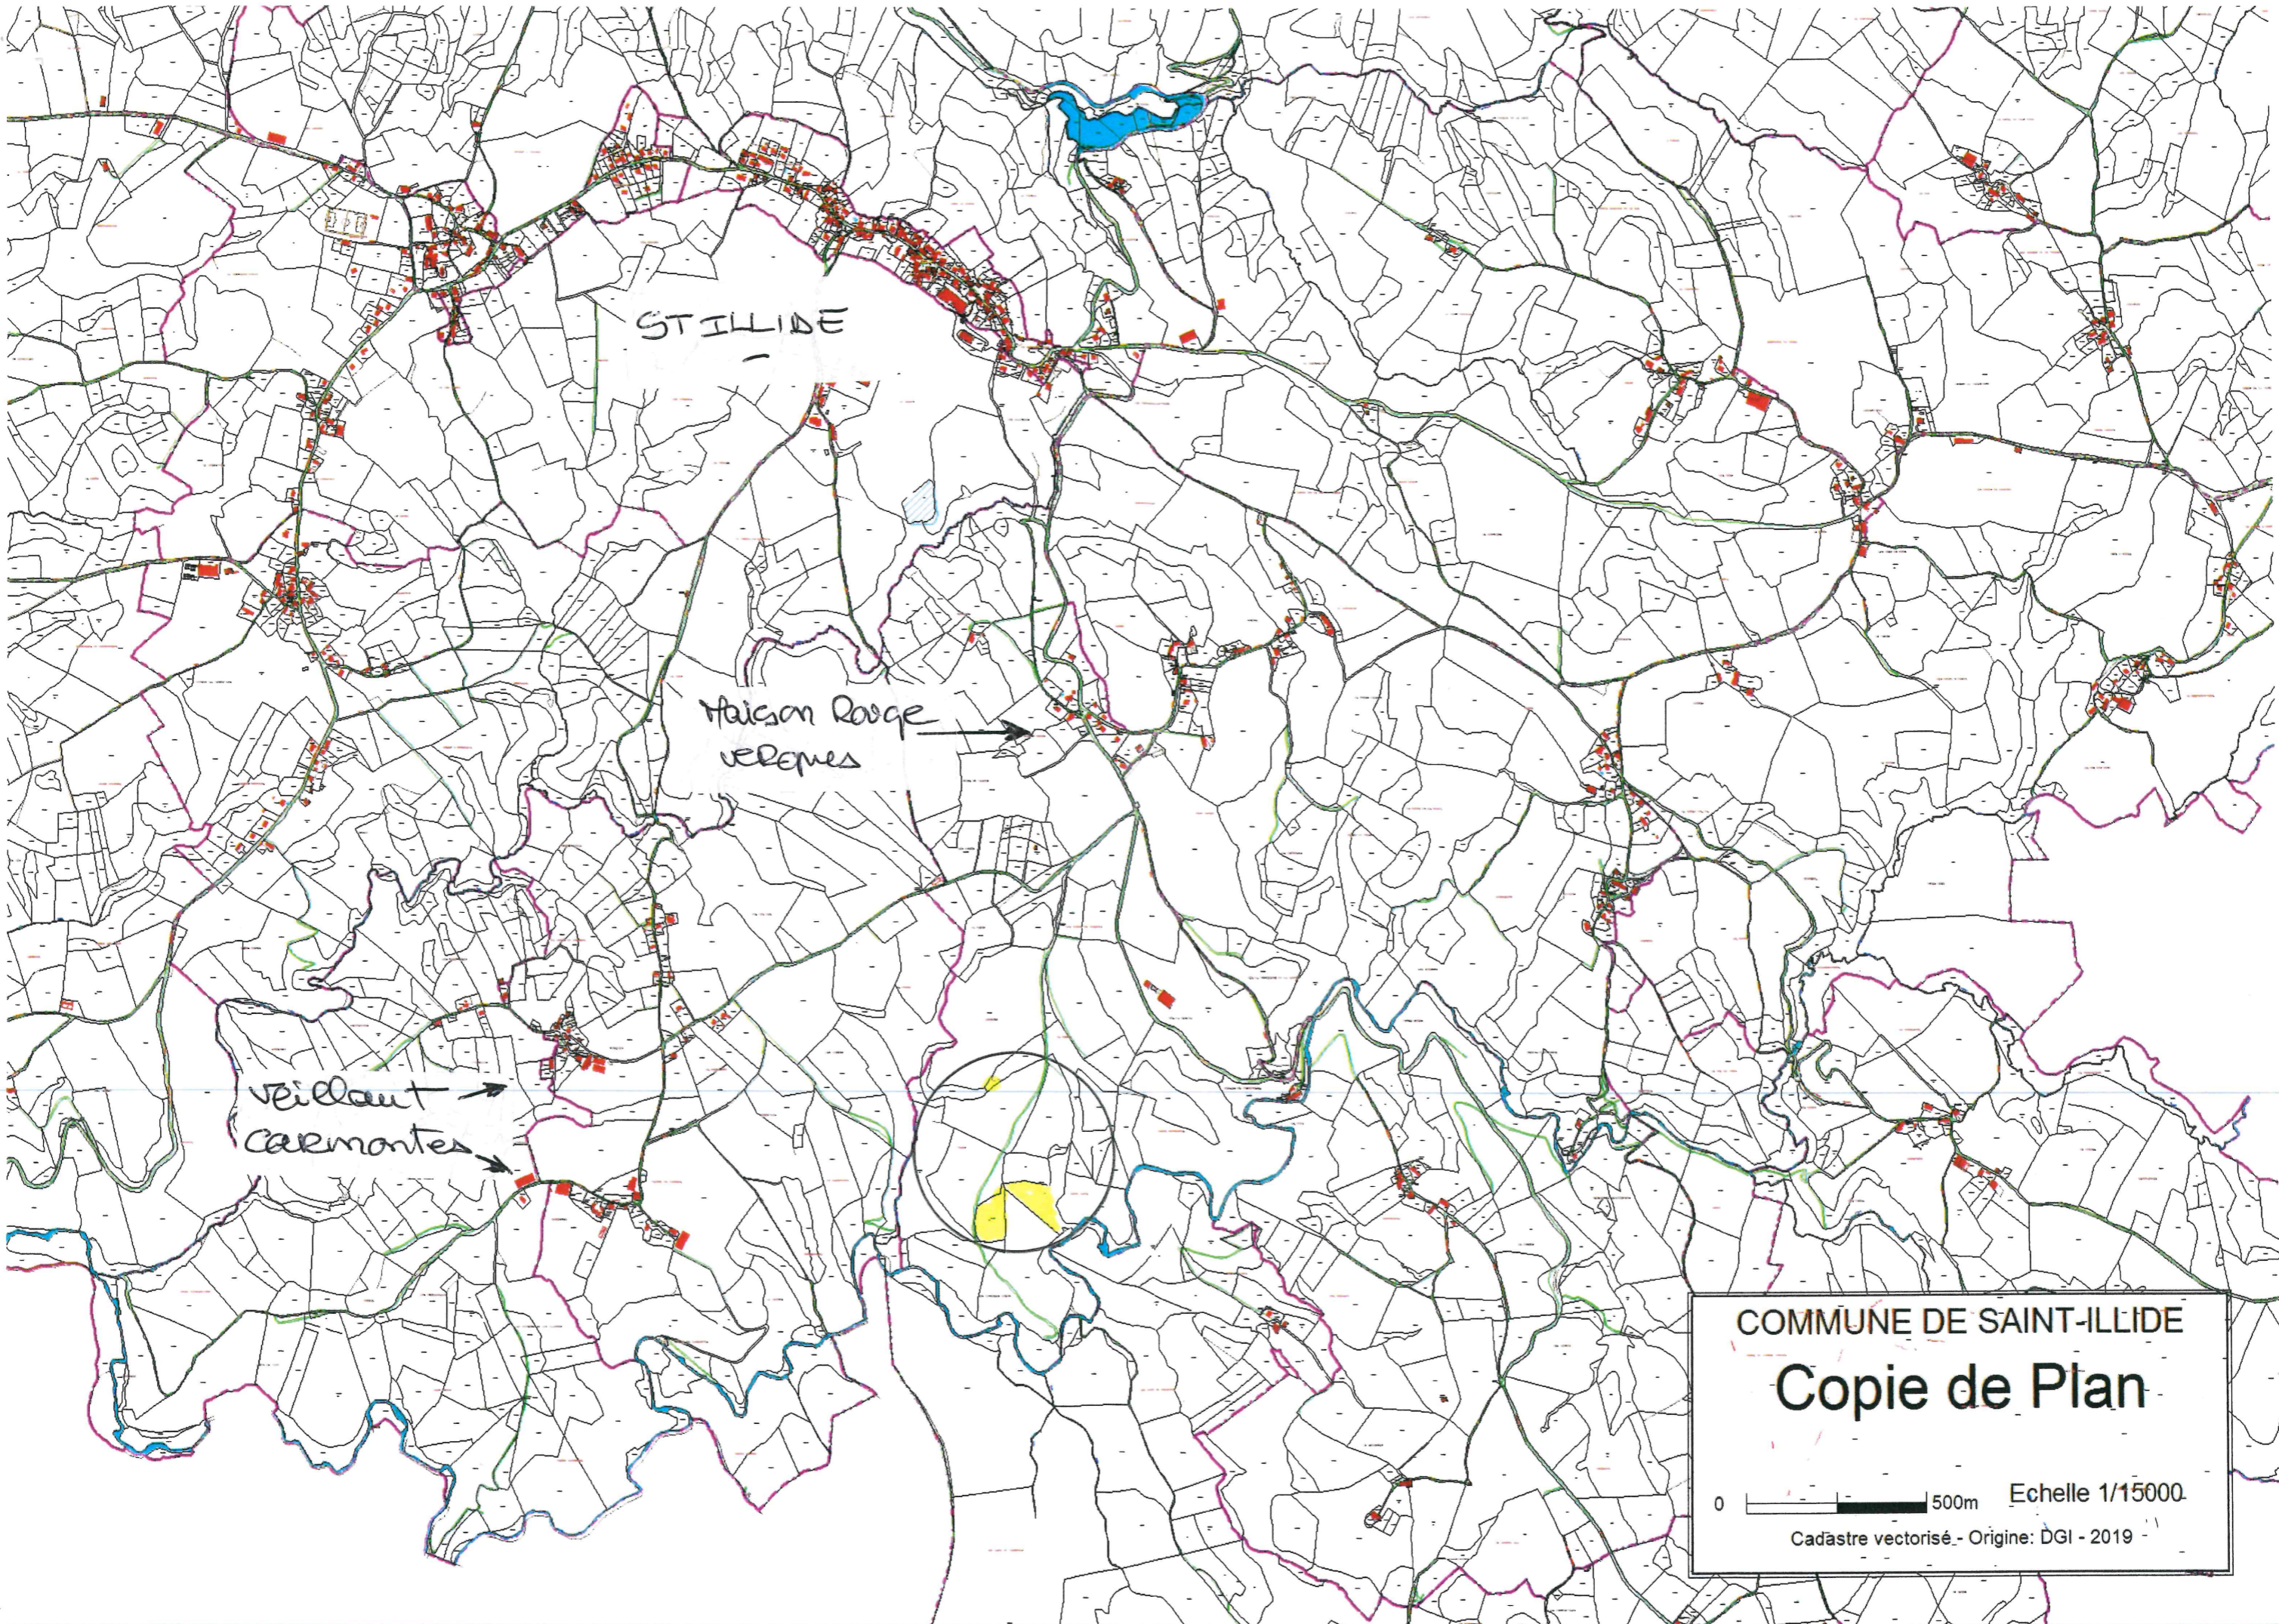

Photo #01 - Parcelle #0283

Photo #02 - Parcelle #0271

Photo #03 - Parcelle #0802b

STILLIDE

Haison Rouge
VERPES

veillant
Carmontes

COMMUNE DE SAINT-ILLIDE
Copie de Plan
0 500m Echelle 1/15000
Cadastre vectorisé - Origine: DGI - 2019

COMMUNE DE SAINT-ILLIDE
Copie de Plan
Section F.
0  80m Echelle 1/2500
Cadastre vectorisé - Origine: DGI - 2019

Zone de
Défrichement

Idu = 1/25 000