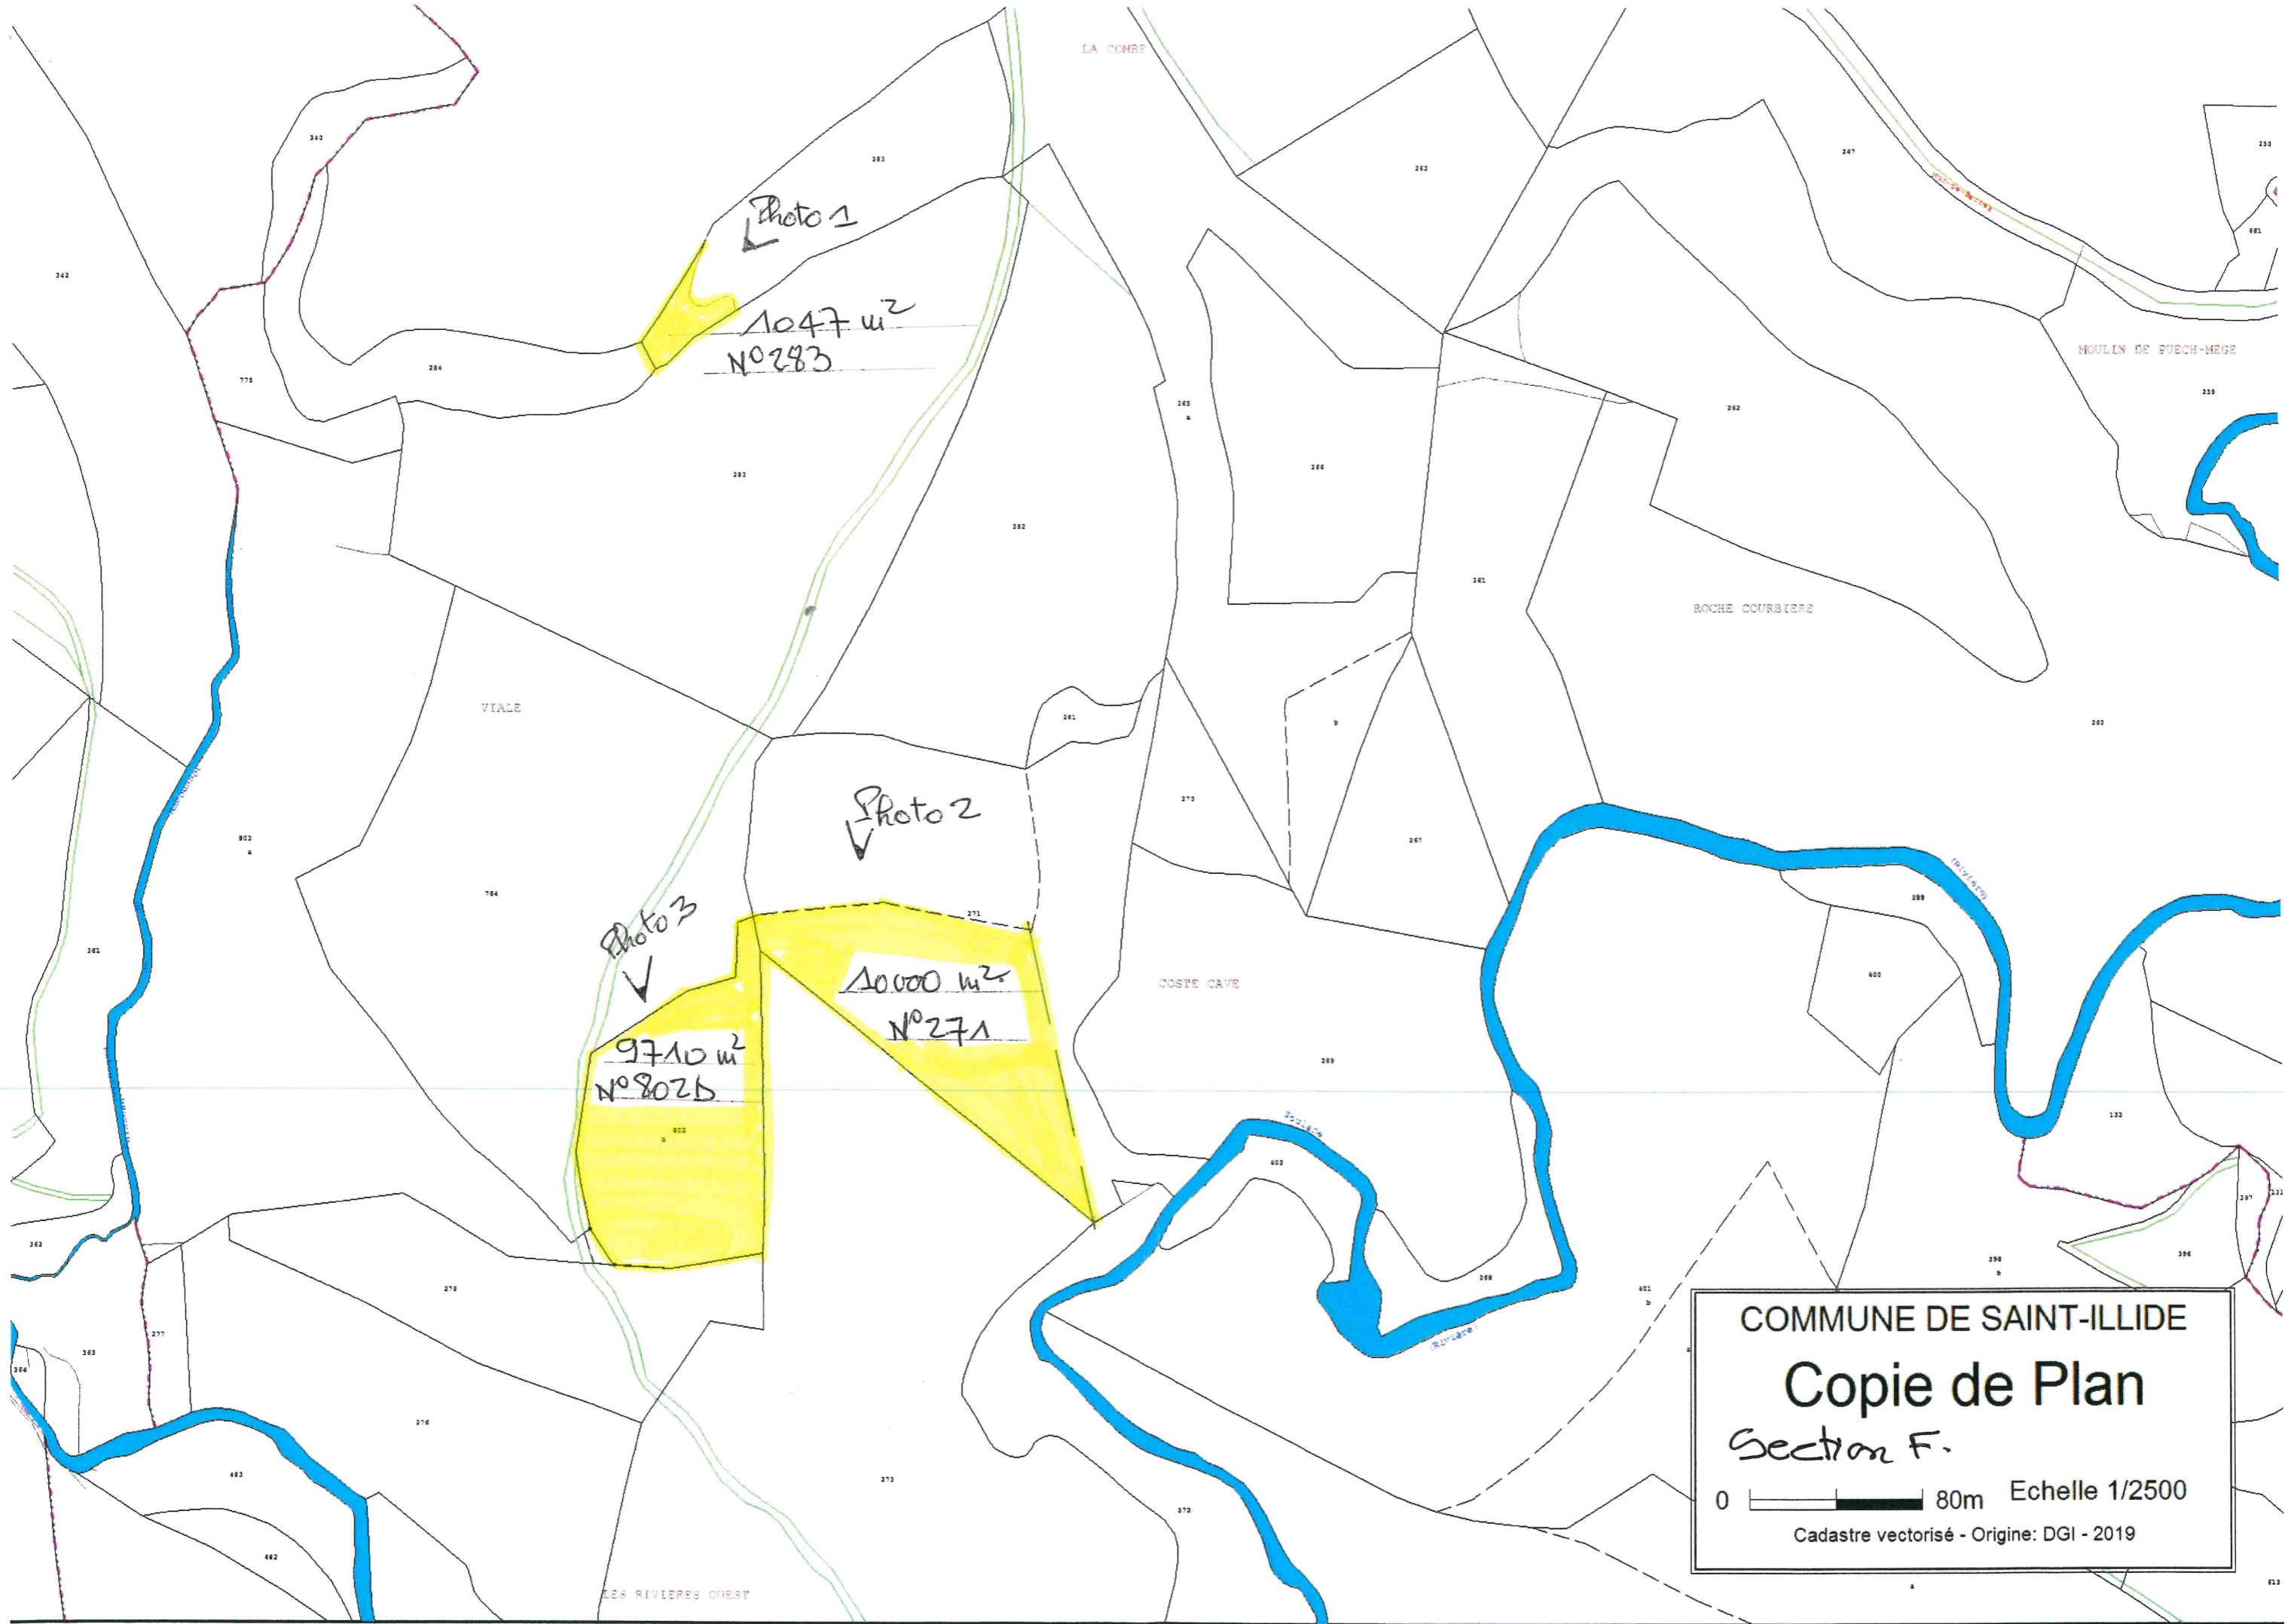

Photo #01 - Parcelle #0283

Photo #02 - Parcelle #0271

Photo #03 - Parcelle #0802b

STILLIDE

Haison Rouge
VERPES

veillant
Carmontes

COMMUNE DE SAINT-ILLIDE
Copie de Plan
0 500m Echelle 1/15000
Cadastre vectorisé - Origine: DGI - 2019

COMMUNE DE SAINT-ILLIDE
Copie de Plan
Section F.
0  80m Echelle 1/2500
Cadastre vectorisé - Origine: DGI - 2019

Zone de
Défrichement

Idu = 1/25 000