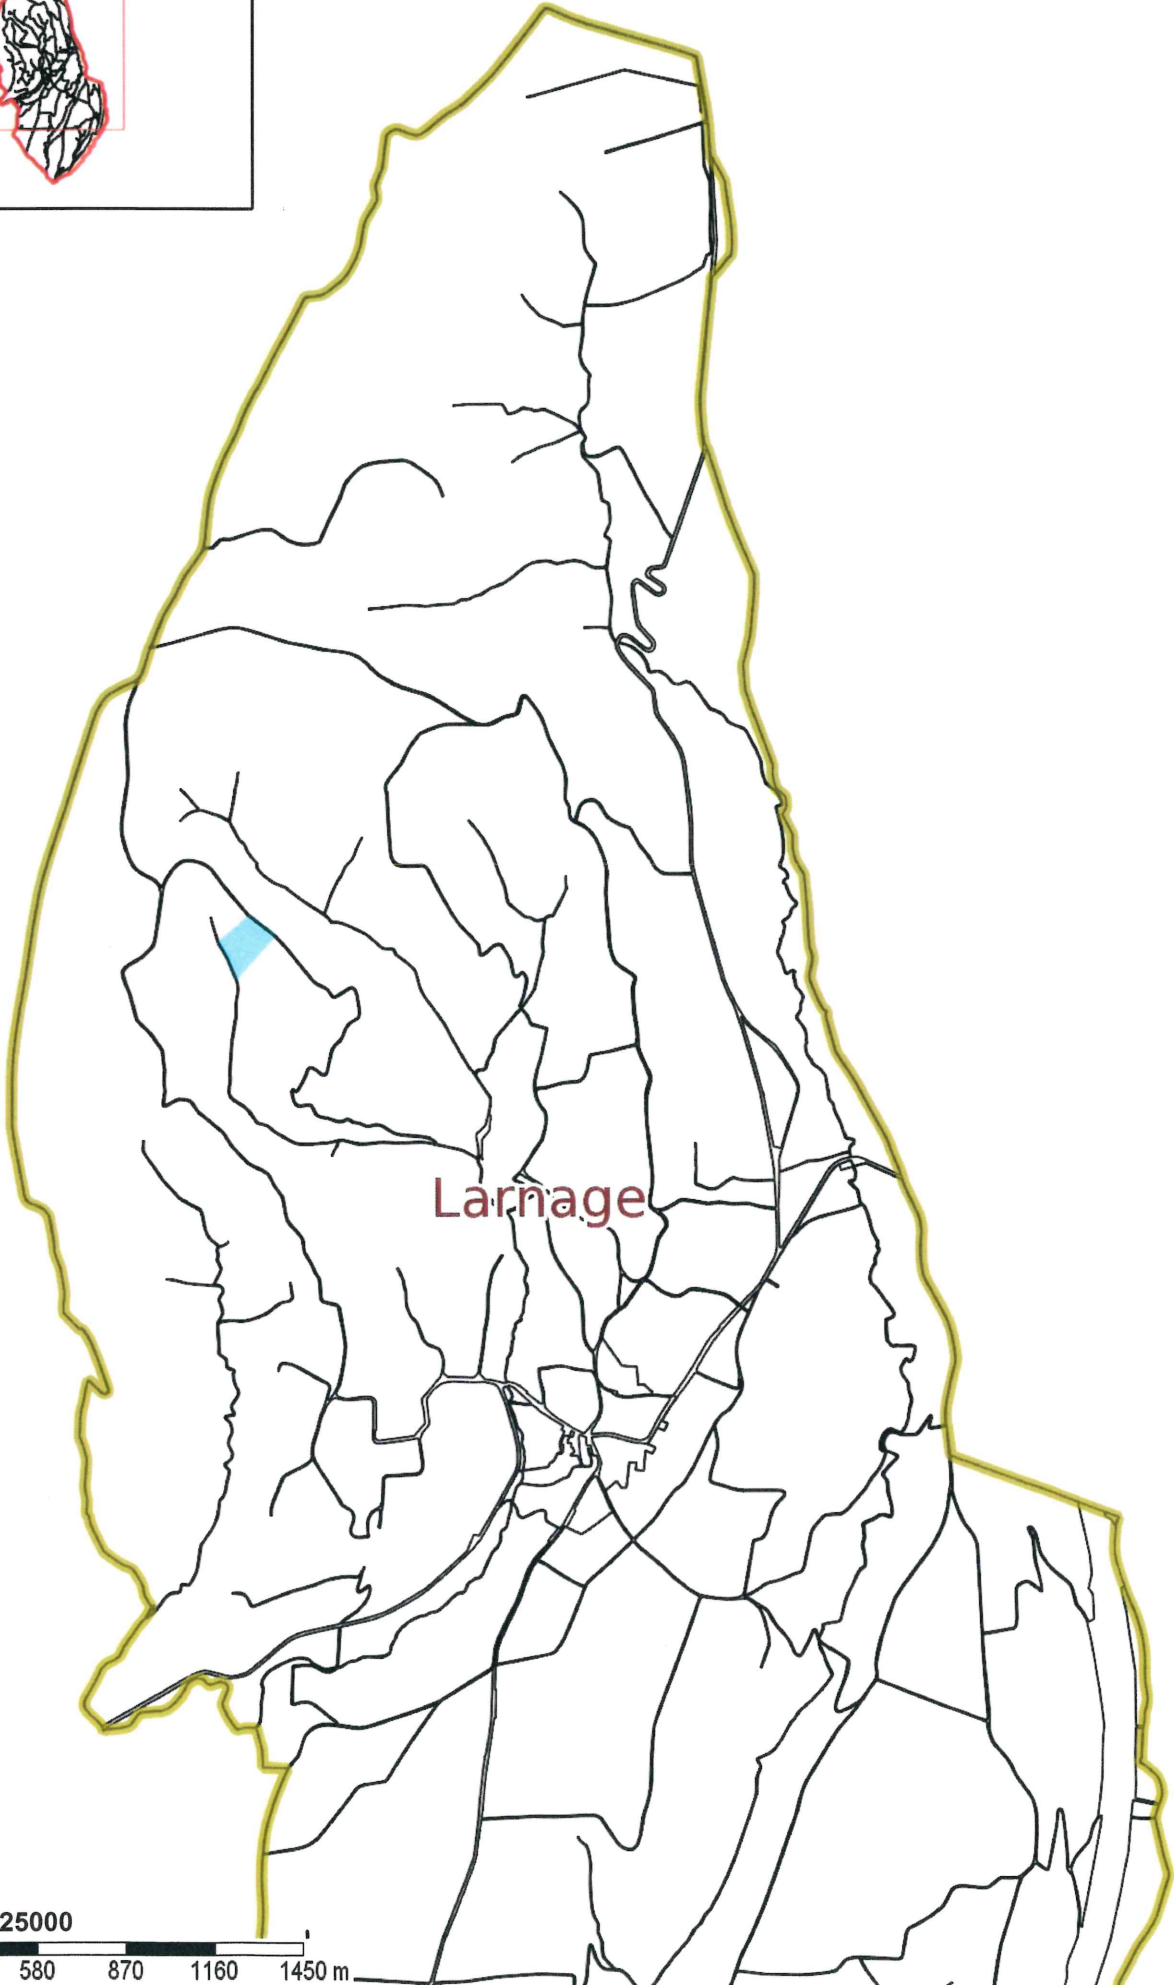

Larnage

Échelle 1: 25000

Larnage

Échelle 1: 5000

0 59 118 177 236 295 m

Photographies de la parcelle B201 au 29/07/2020