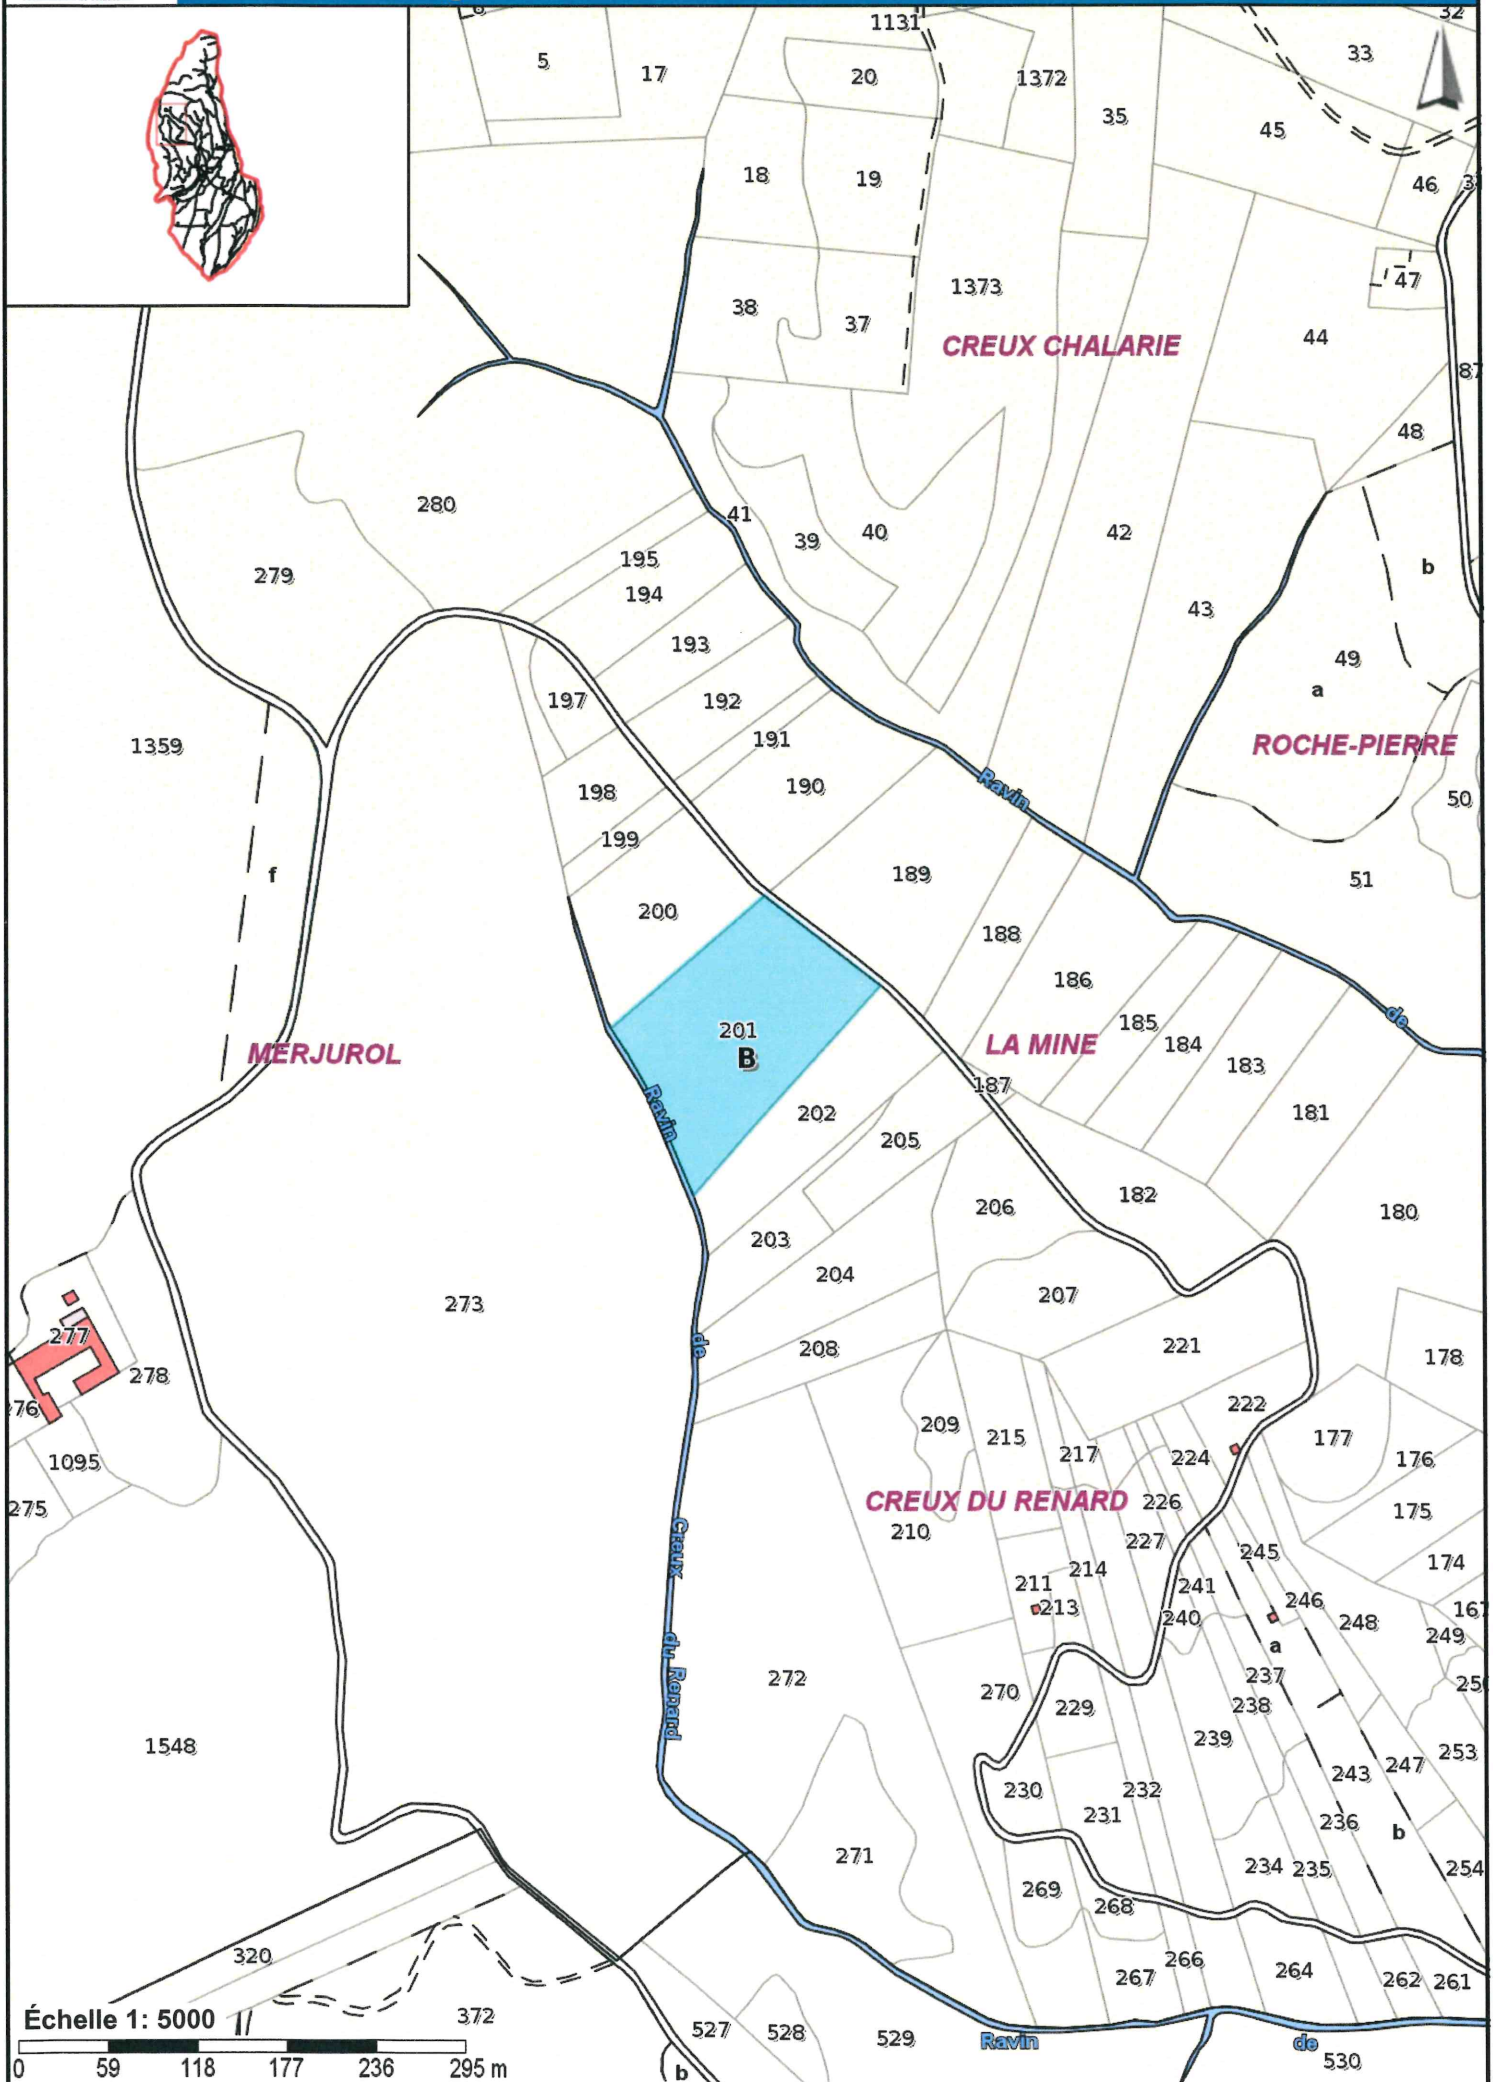

Larnage

Échelle 1: 25000

Larnage

Échelle 1: 5000

0 59 118 177 236 295 m

Photographies de la parcelle B201 au 29/07/2020