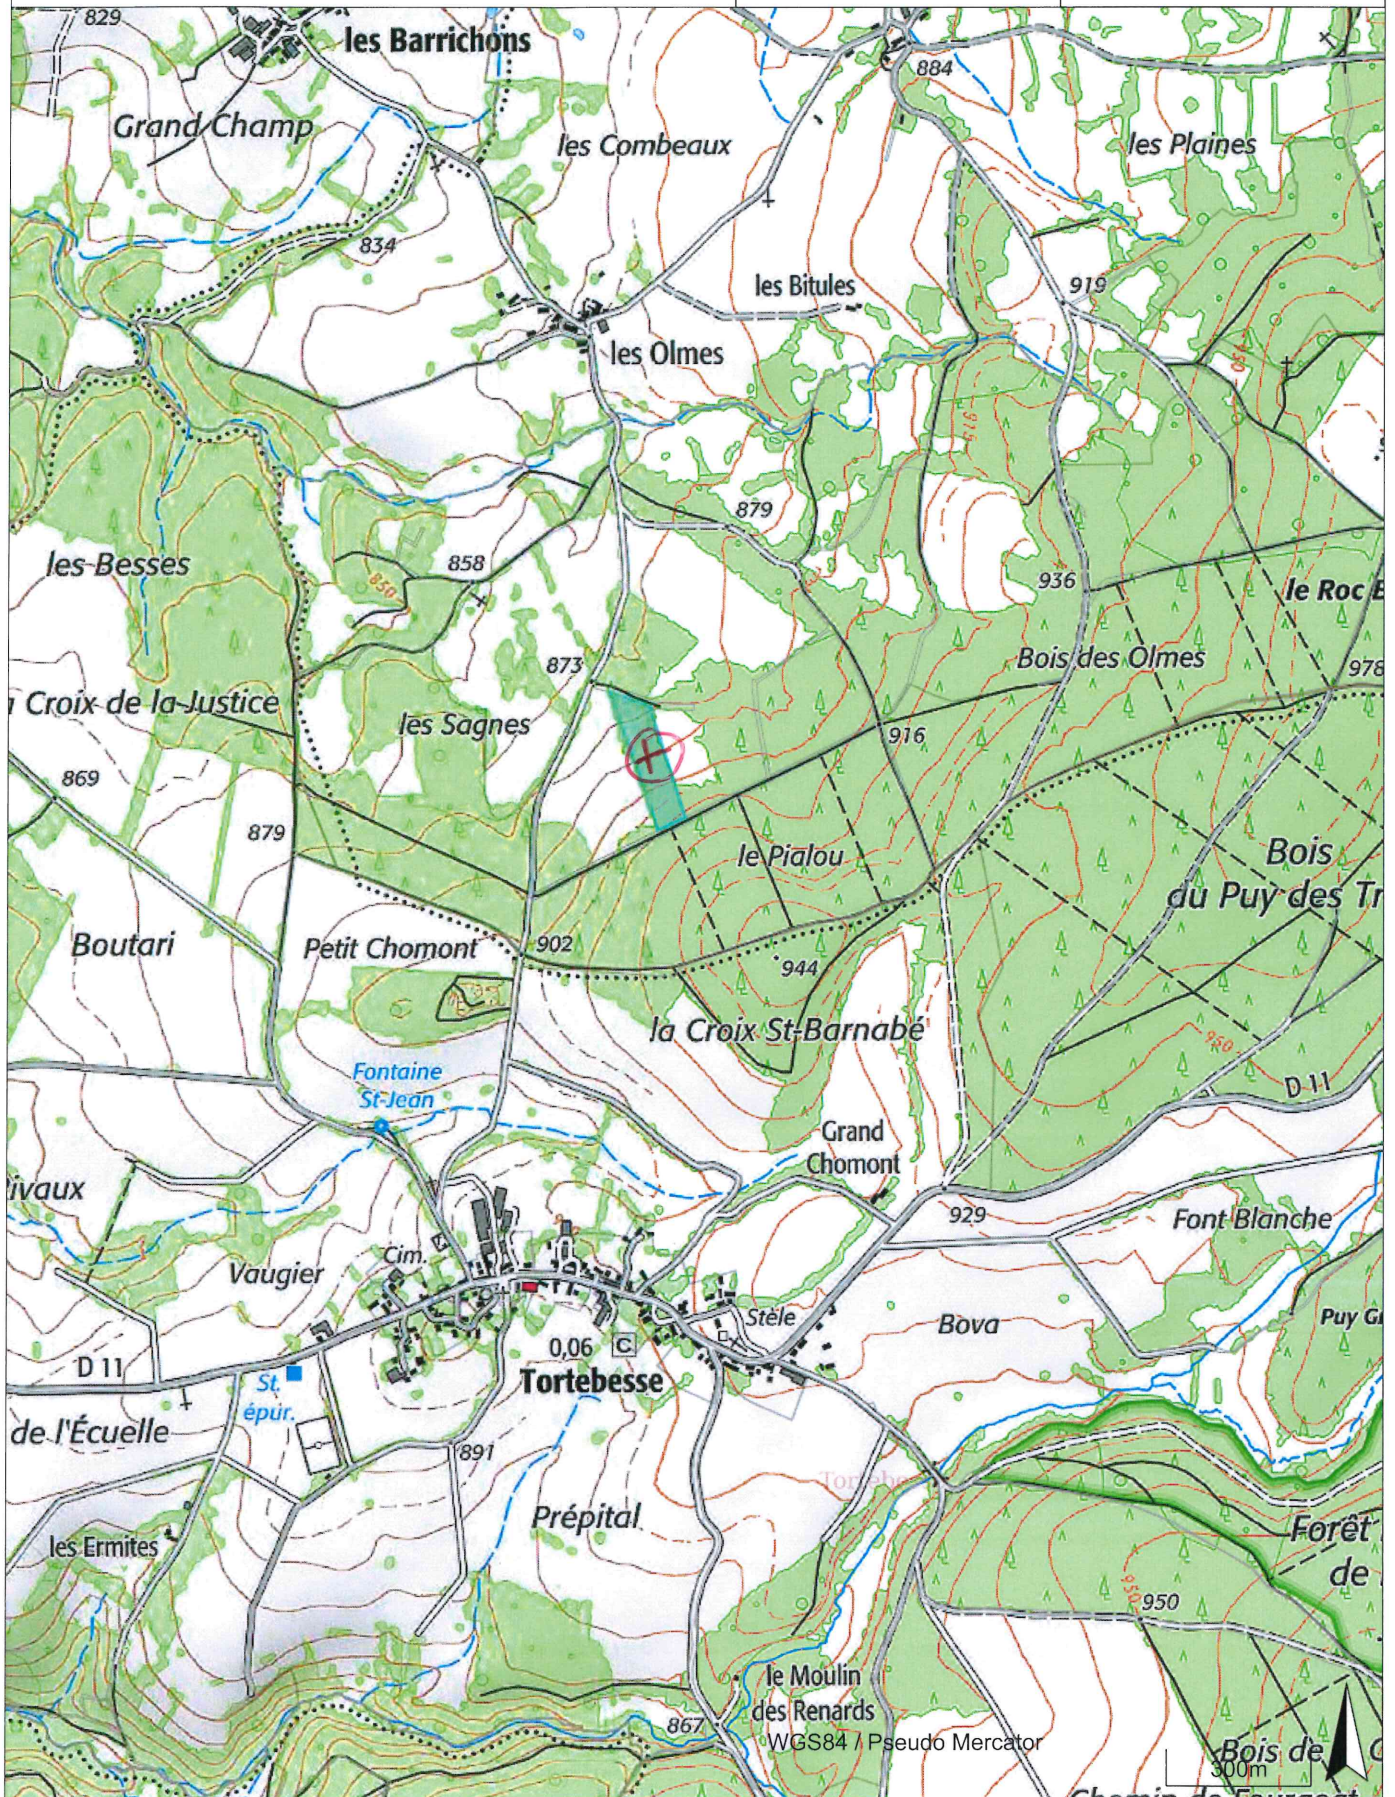

ZN 54 - situation

Prondines, Sauvagnat, Briffons, Tortebesse

Echelle

Date

1/15000

16/09/2020

ZN 54 - 1.7957 Ha - Prondines

Prondines

Echelle

Date

1/2000

16/09/2020

WGS84 / Pseudo Mercator

40m

Prondines – ZX54

z/s4

ZM54 - BL	Prondines	
  SMADG PUY-DE-DÔME LE DÉPARTEMENT	Echelle	Date
	1/2000	16/09/2020