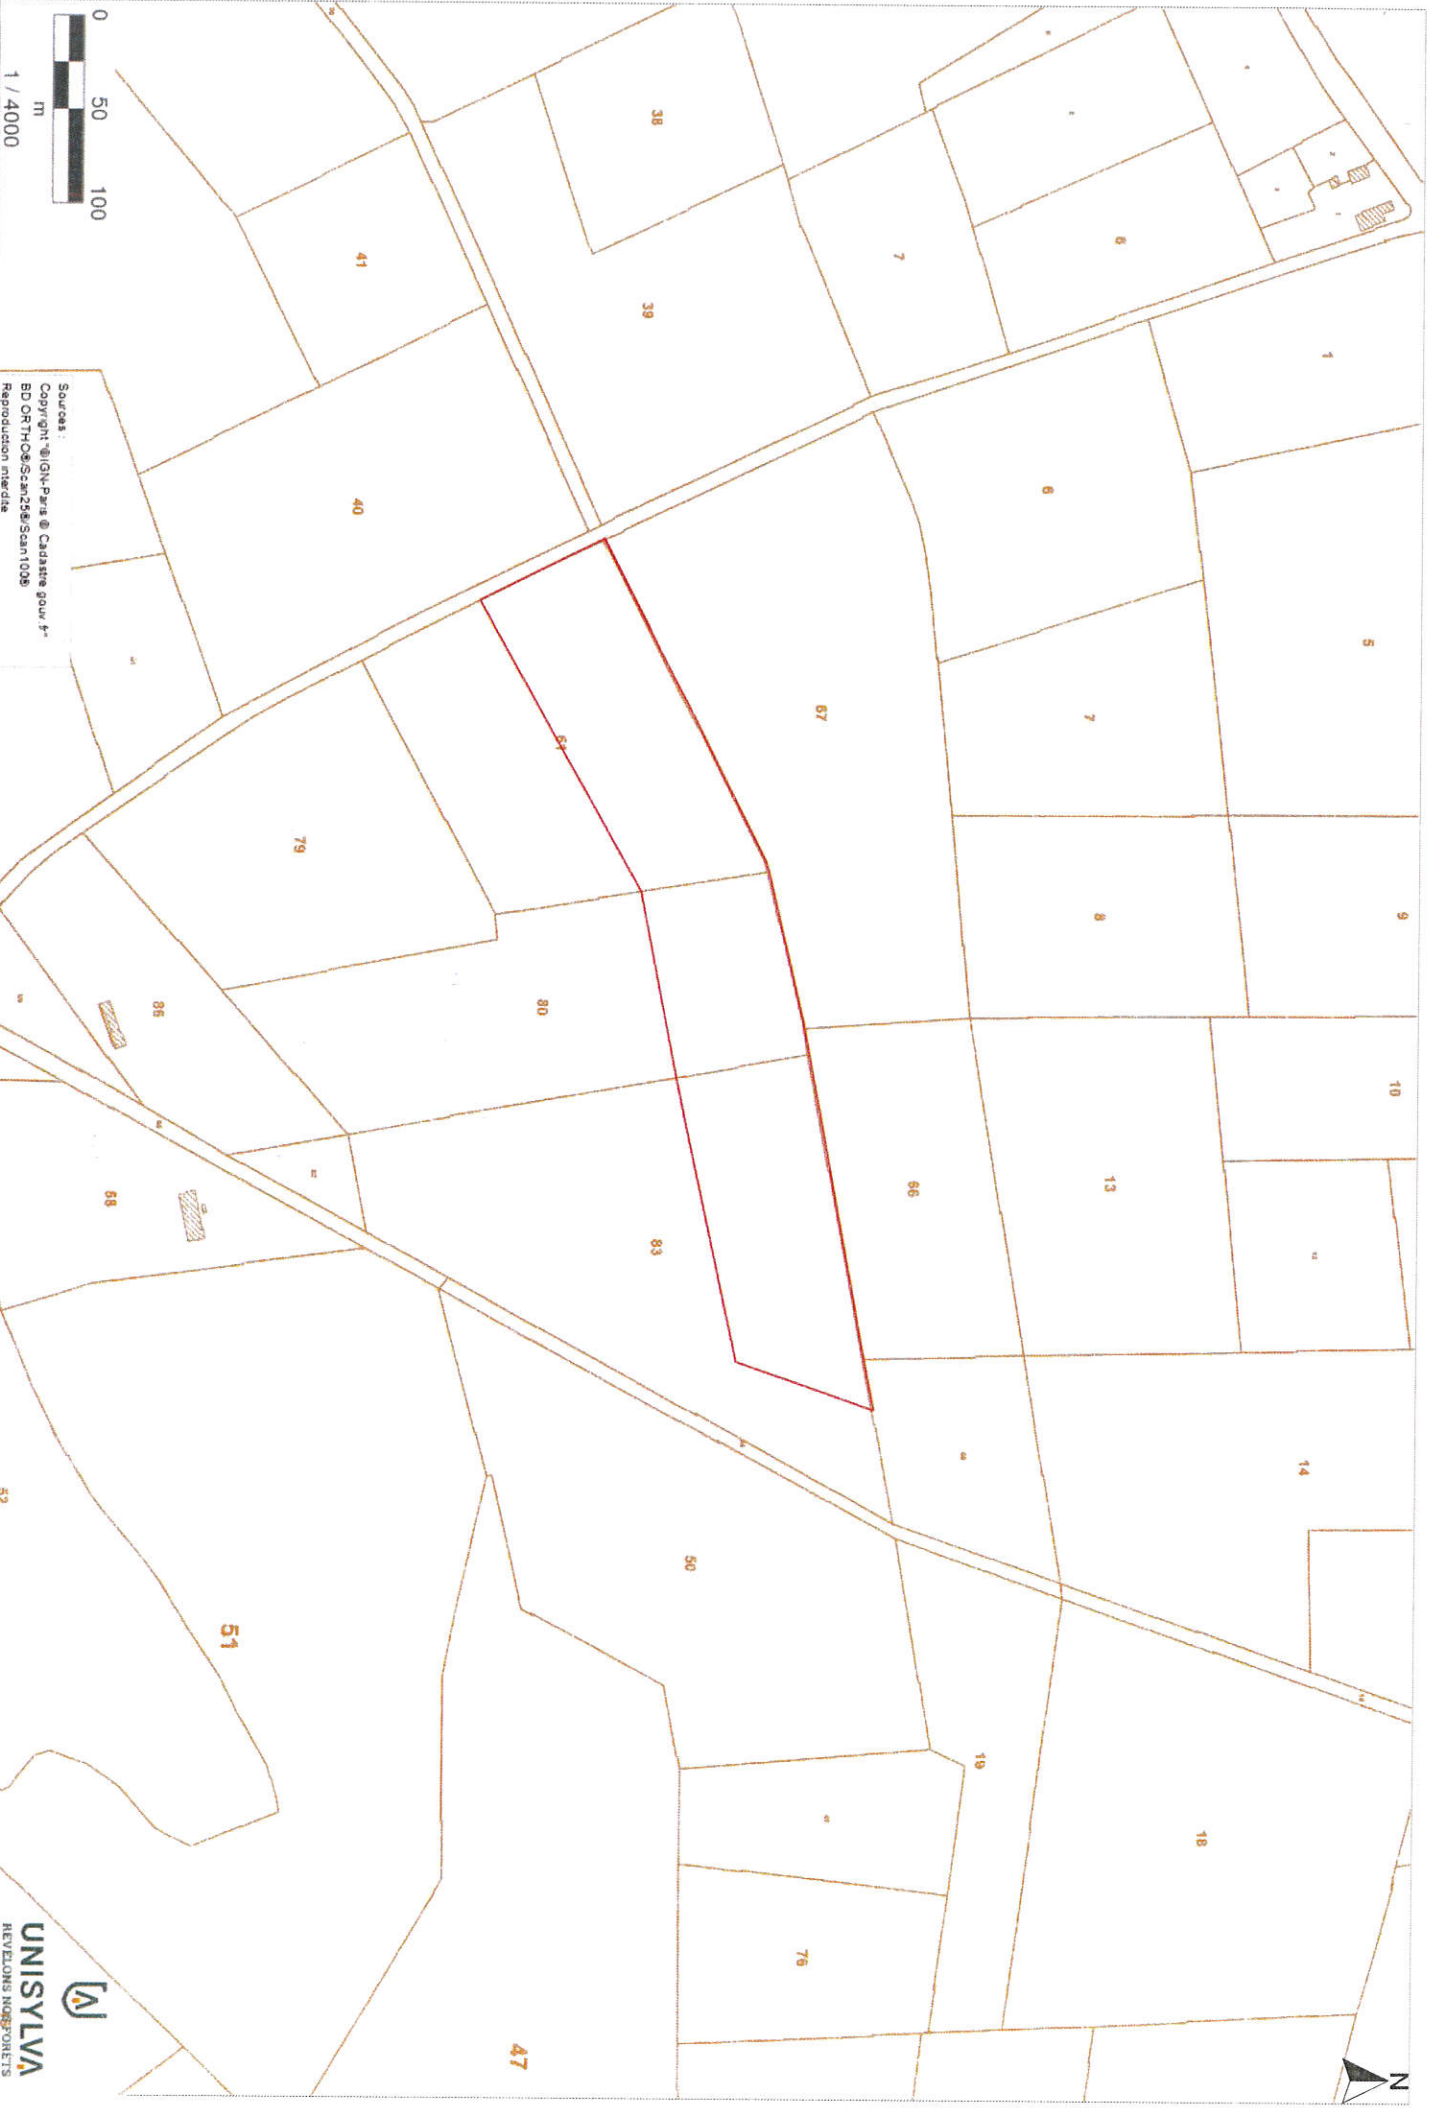

Source : IGN-Paris & Casastre pour le BD ORTHO-C&S-250Scan1008  
 Reproduction interdite

Emprise (xmin, ymin, xmax, ymax) : 719680, 6613646, 726001, 6618418

Sources :  
Copyright: ©IGN-Paris @ Cadastre pour.fr  
BD ORTHO@Scn25@Scn1008  
Reproduction interdite

Emprise (xmin ymin xmax ymax) : 722659, 6616978, 723766, 6617742  
Système de coordonnées : Lambert 93 / France (M)