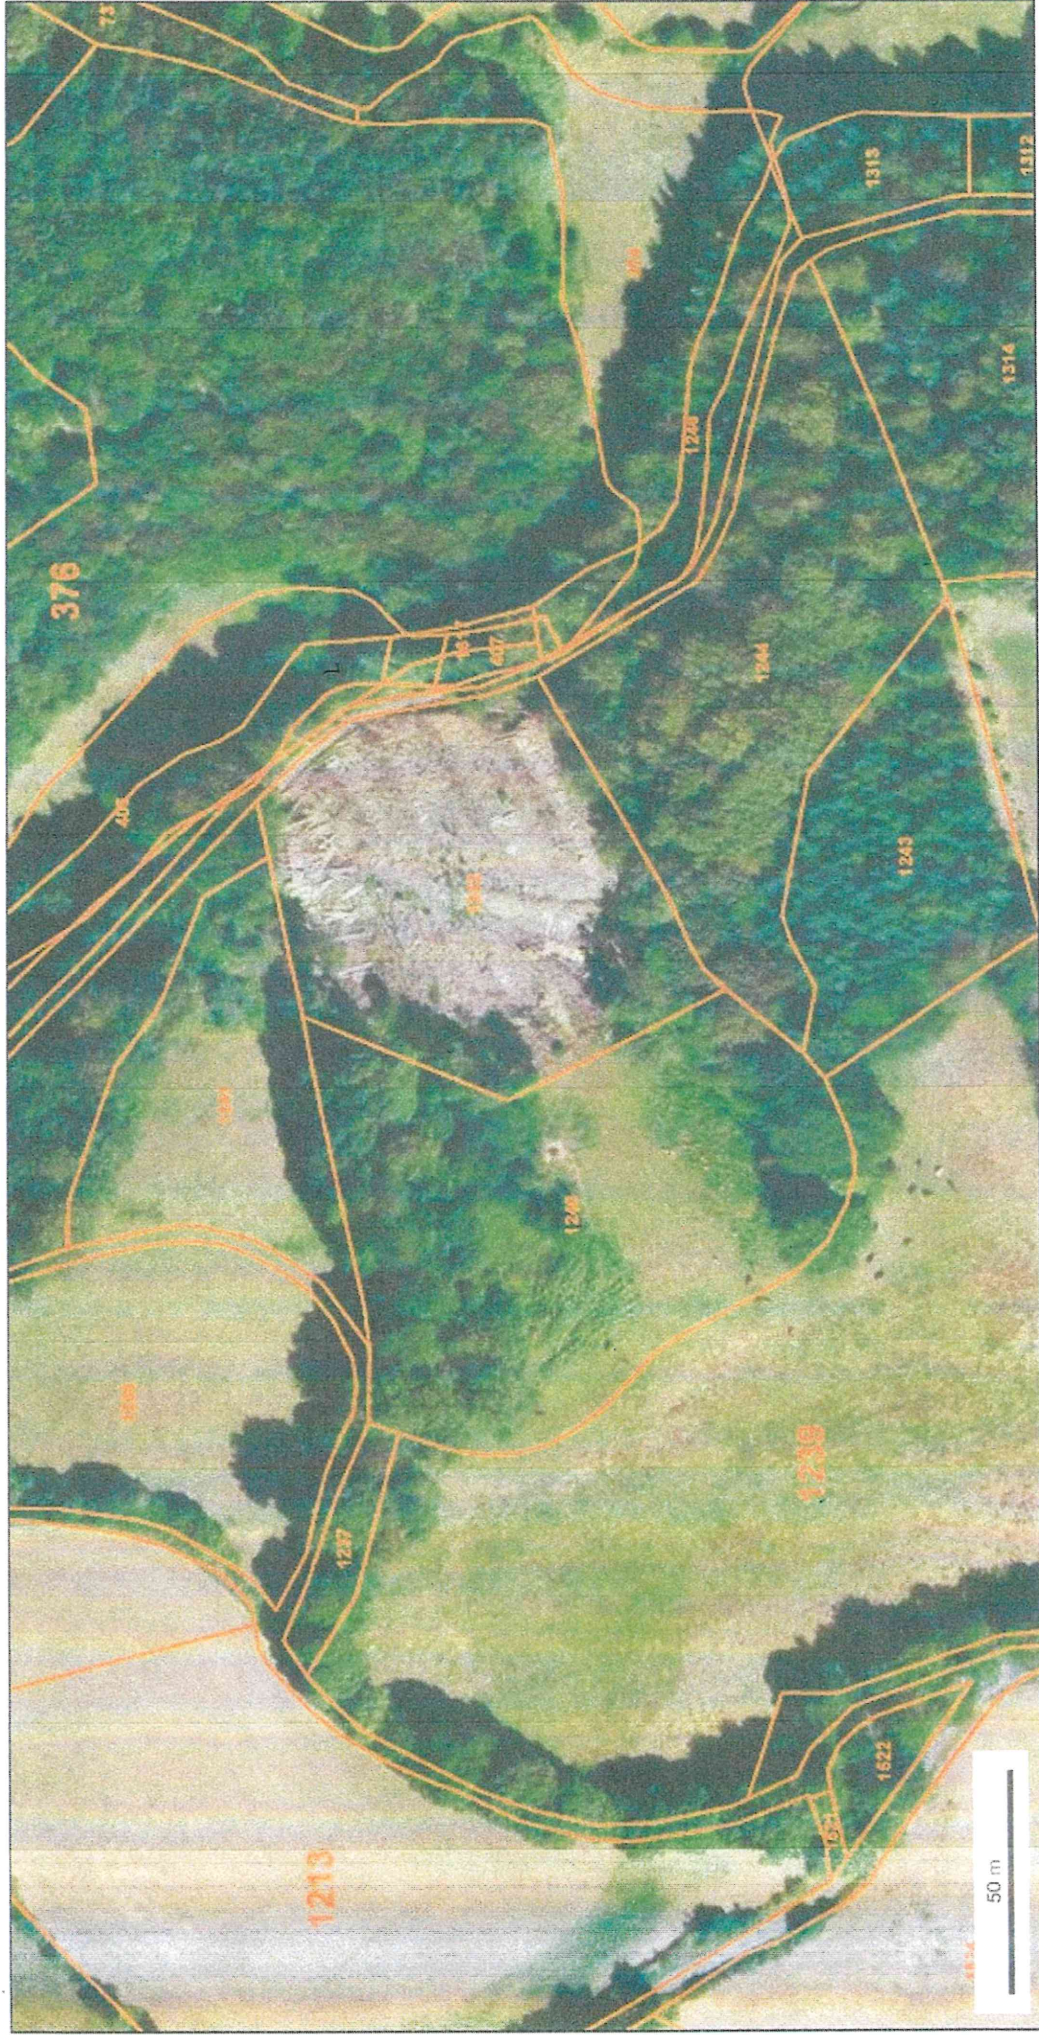

23/06/2019

géoportail

Parcelles cadastrales (tracé orange) - Géoportail

© IGN 2019 - [www.geoportail.gouv.fr/mentions-legales](http://www.geoportail.gouv.fr/mentions-legales)

Longitude : 2° 18' 23" E  
Latitude : 44° 49' 20" N

DÉSACTIVER

Affichage

> Mémoriser cet affichage

- 
- 
- 
- 

Parcelle 1242 - Feuille 000 A 06 - Commune : VITRAC (15)