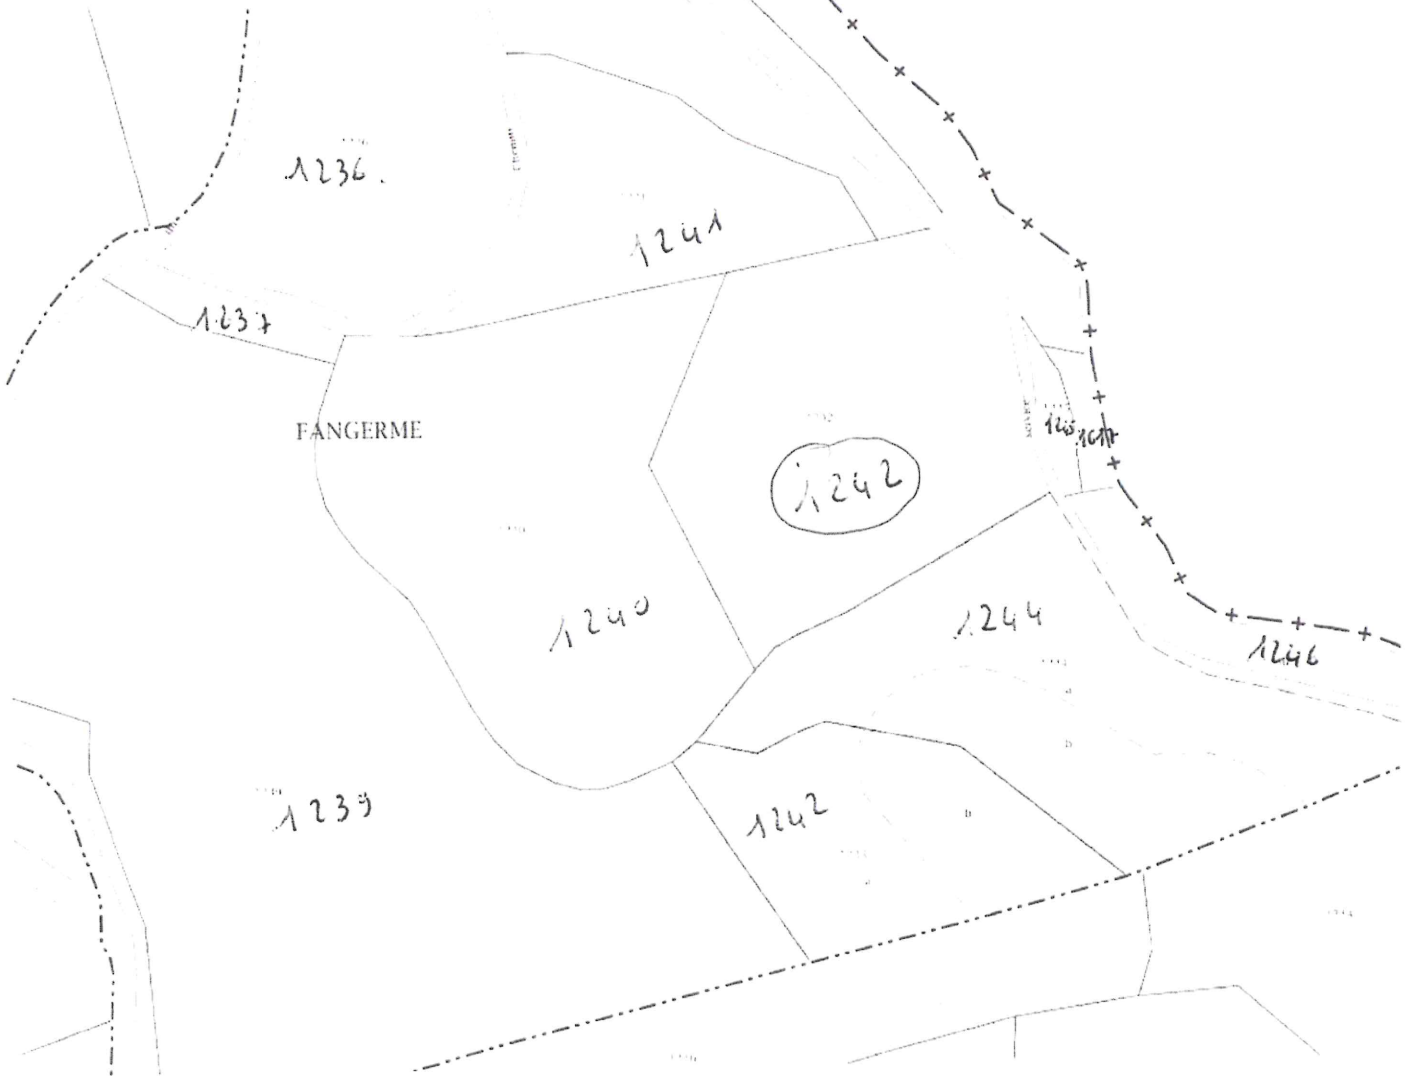

23/06/2019

géoportail

Parcelles cadastrales (tracé orange) - Géoportail

© IGN 2019 - [www.geoportail.gouv.fr/mentions-legales](http://www.geoportail.gouv.fr/mentions-legales)

Longitude : 2° 18' 23" E  
Latitude : 44° 49' 20" N

DÉSACTIVER

Affichage

> Mémoriser cet affichage

- 
- 
- 
- 

Parcelle 1242 - Feuille 000 A 06 - Commune : VITRAC (15)