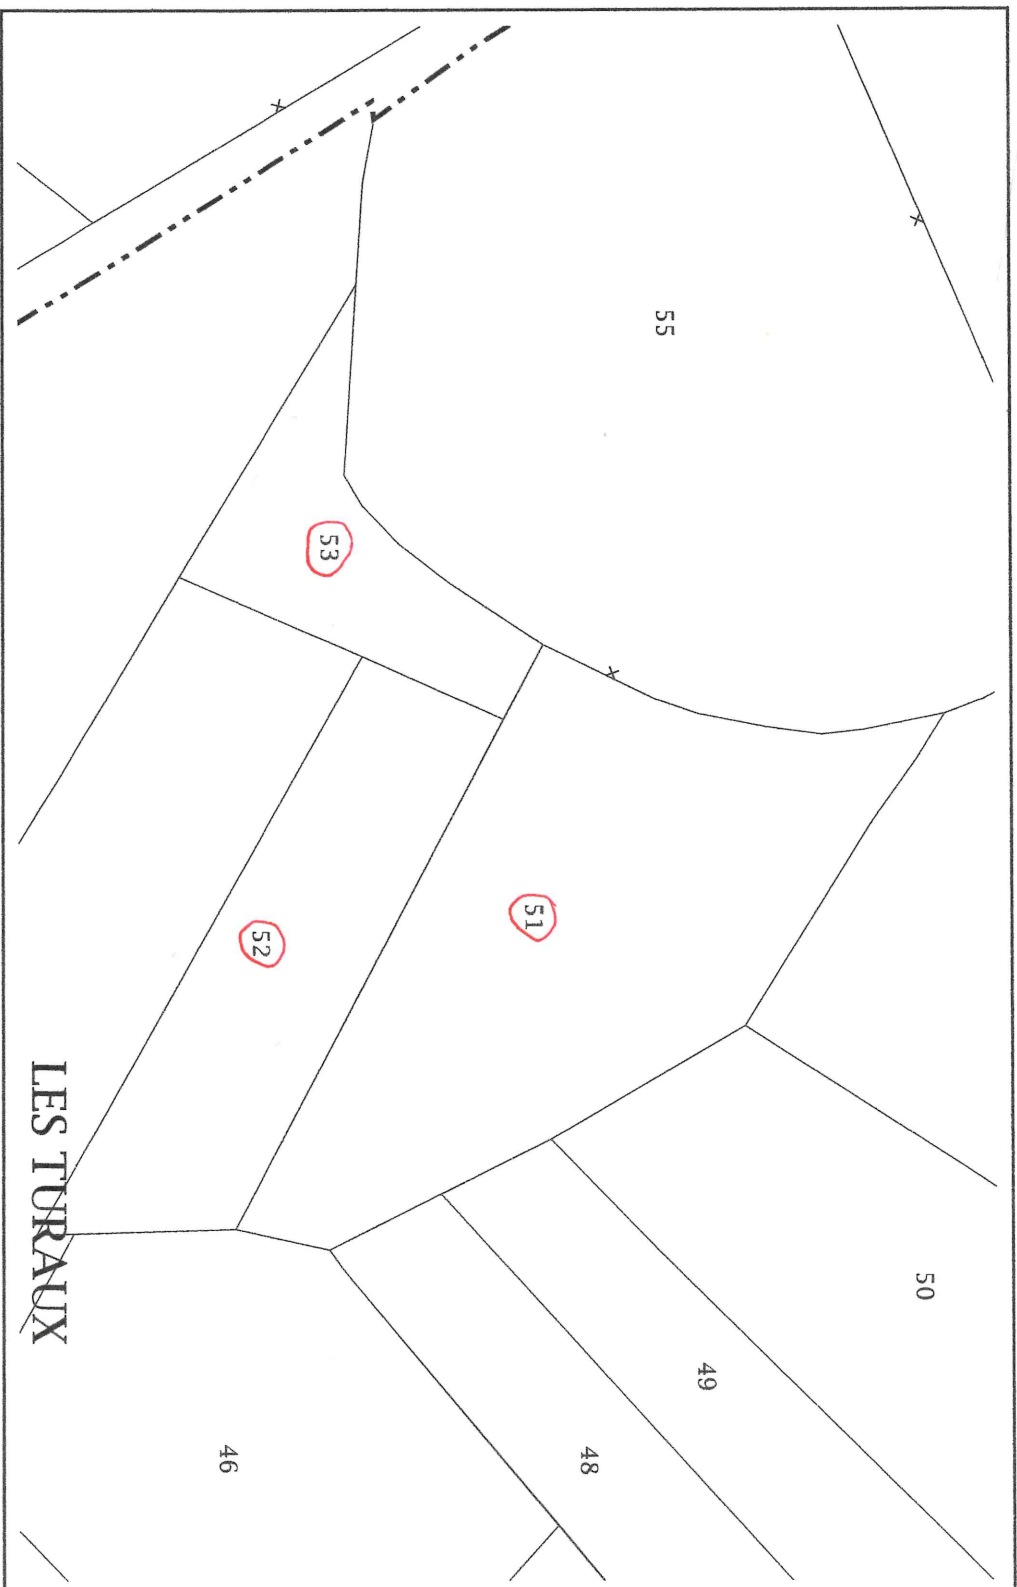

parcelles AV

*AV 51 = 2 + a + 5 a
AV 52 = 14 a 38 a
AV 53 = 8 a 35 a*

Service de la Documentation Nationale du Cadastre
82, rue du Maréchal Lyautey - 78103 Saint-Germain-en-Laye Cedex
SIRET 16000001400011