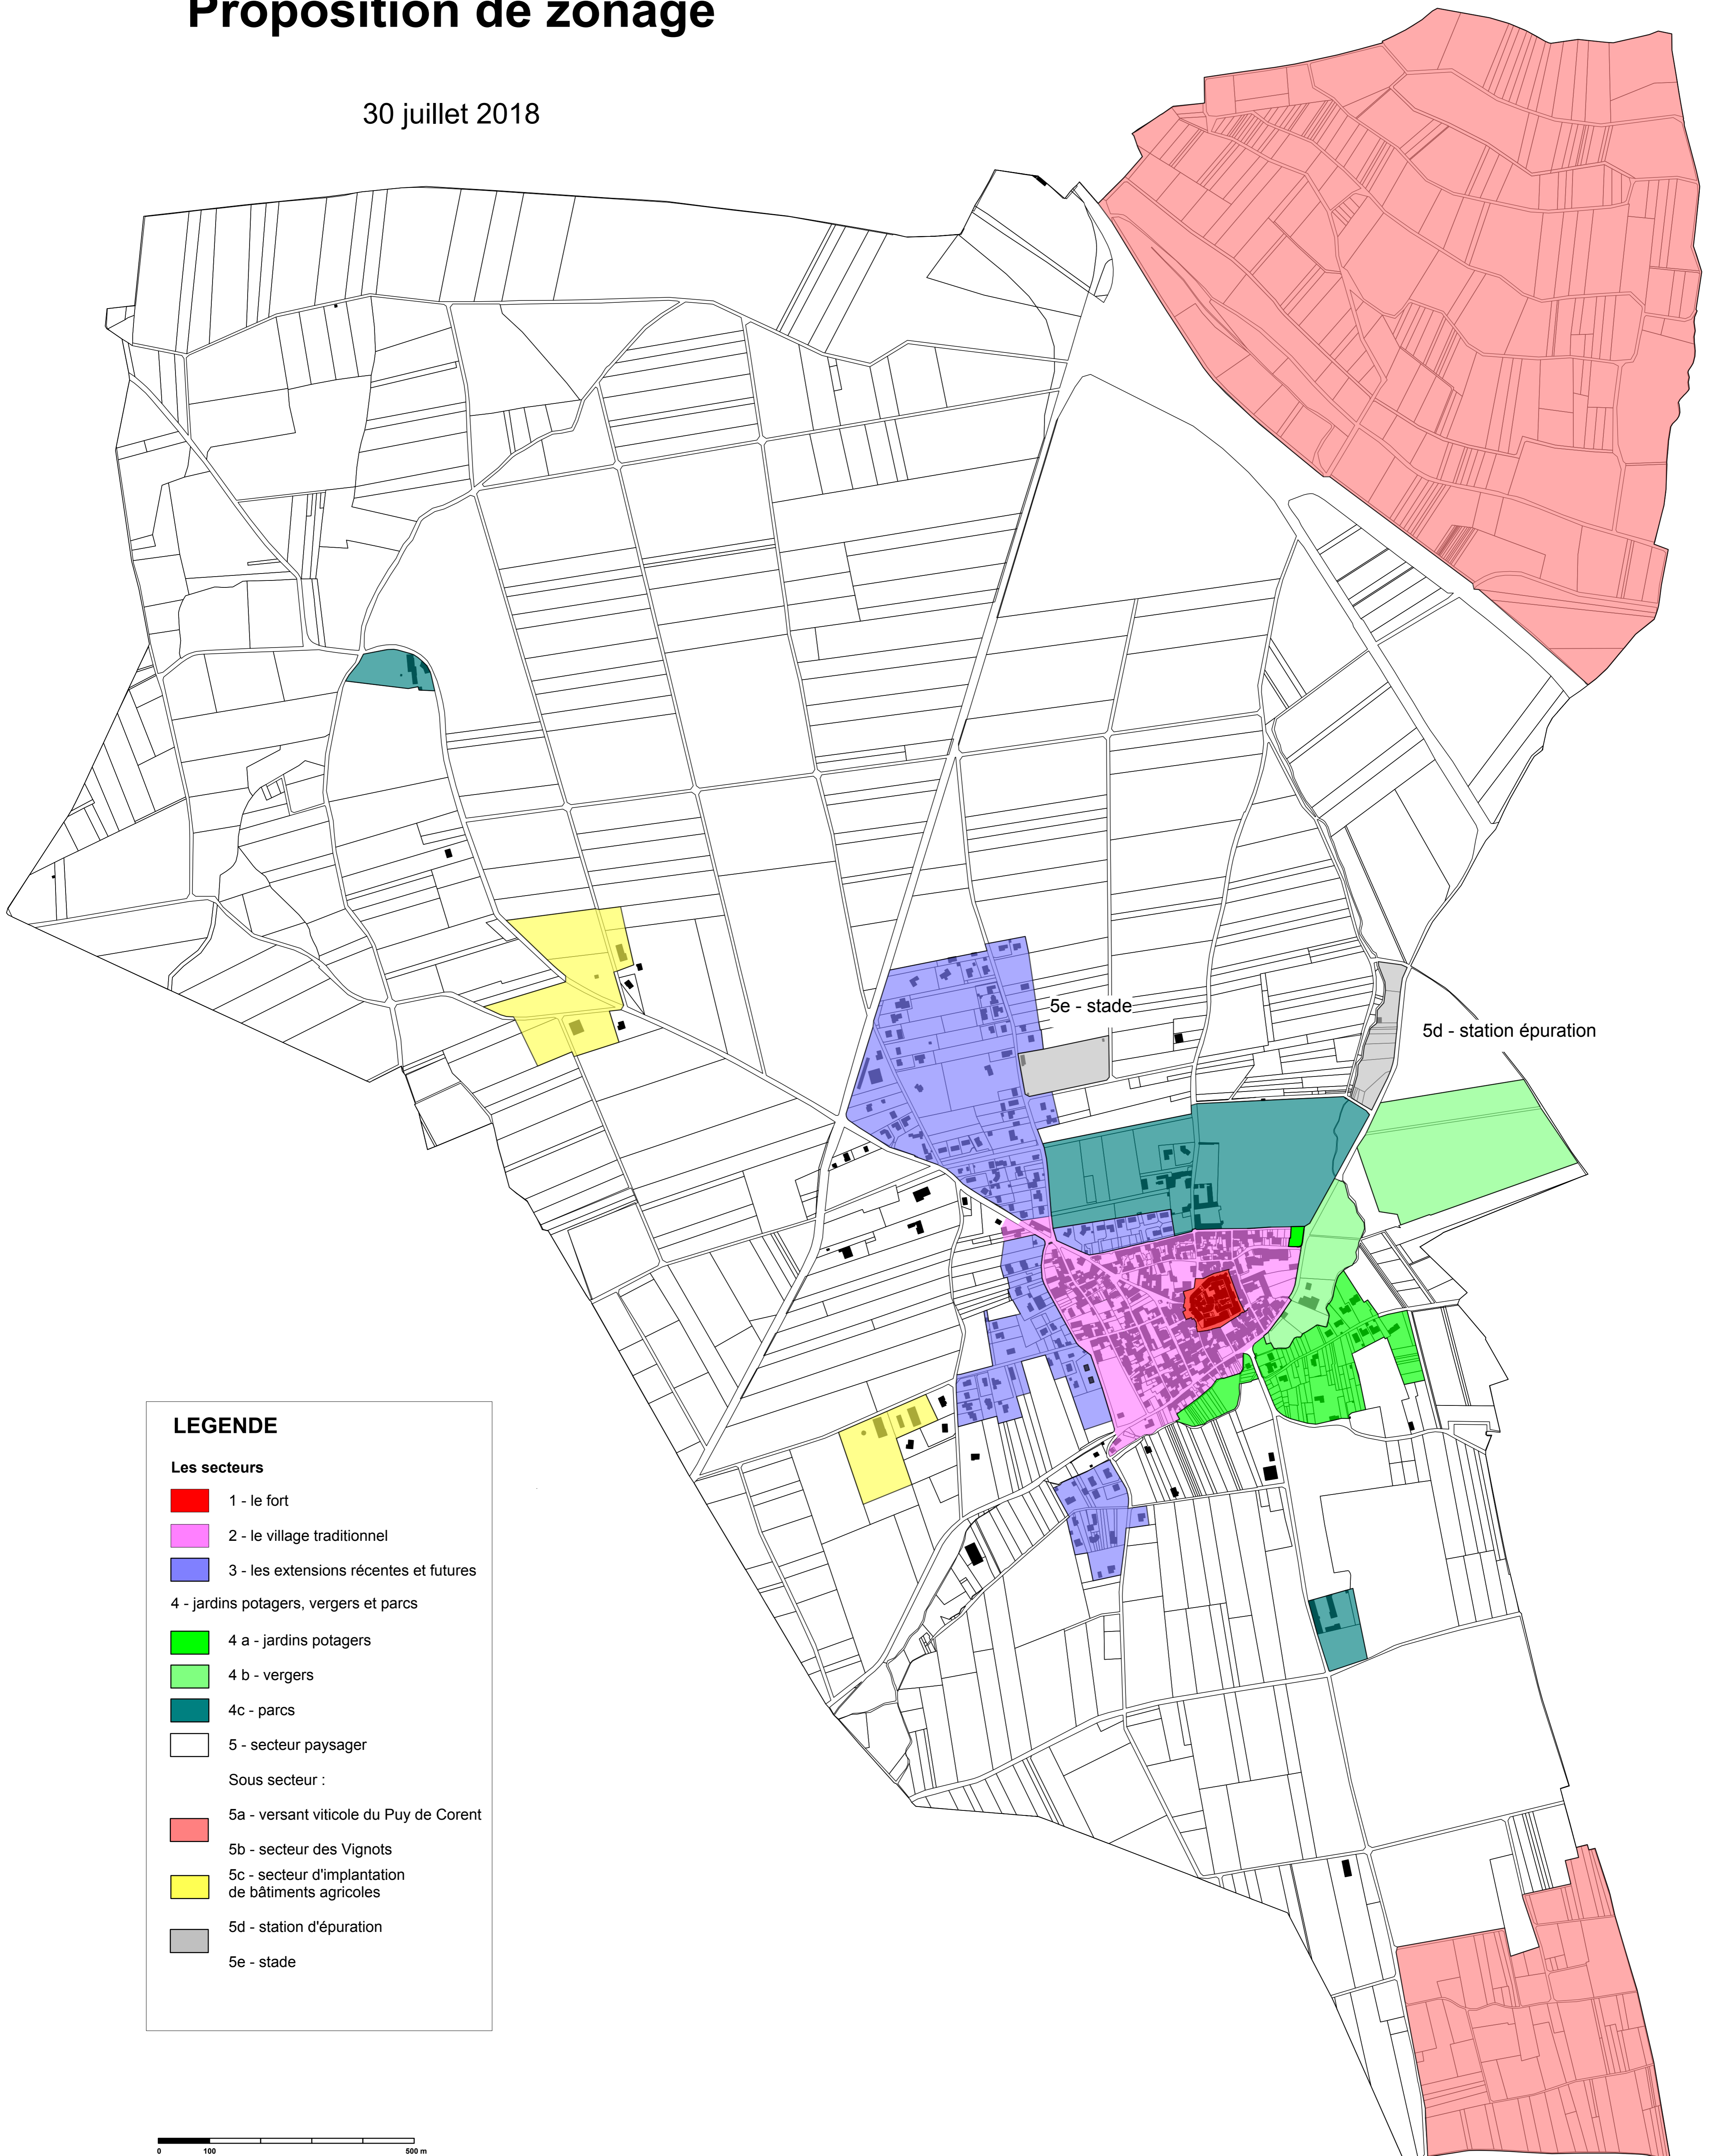

Proposition de zonage

30 juillet 2018

LEGENDE

Les secteurs

- 1 - le fort
- 2 - le village traditionnel
- 3 - les extensions récentes et futures
- 4 - jardins potagers, vergers et parcs
 - 4 a - jardins potagers
 - 4 b - vergers
 - 4c - parcs
- 5 - secteur paysager

Sous secteur :

- 5a - versant viticole du Puy de Corent
- 5b - secteur des Vignots
- 5c - secteur d'implantation de bâtiments agricoles
- 5d - station d'épuration
- 5e - stade

5b - secteur des Vignots