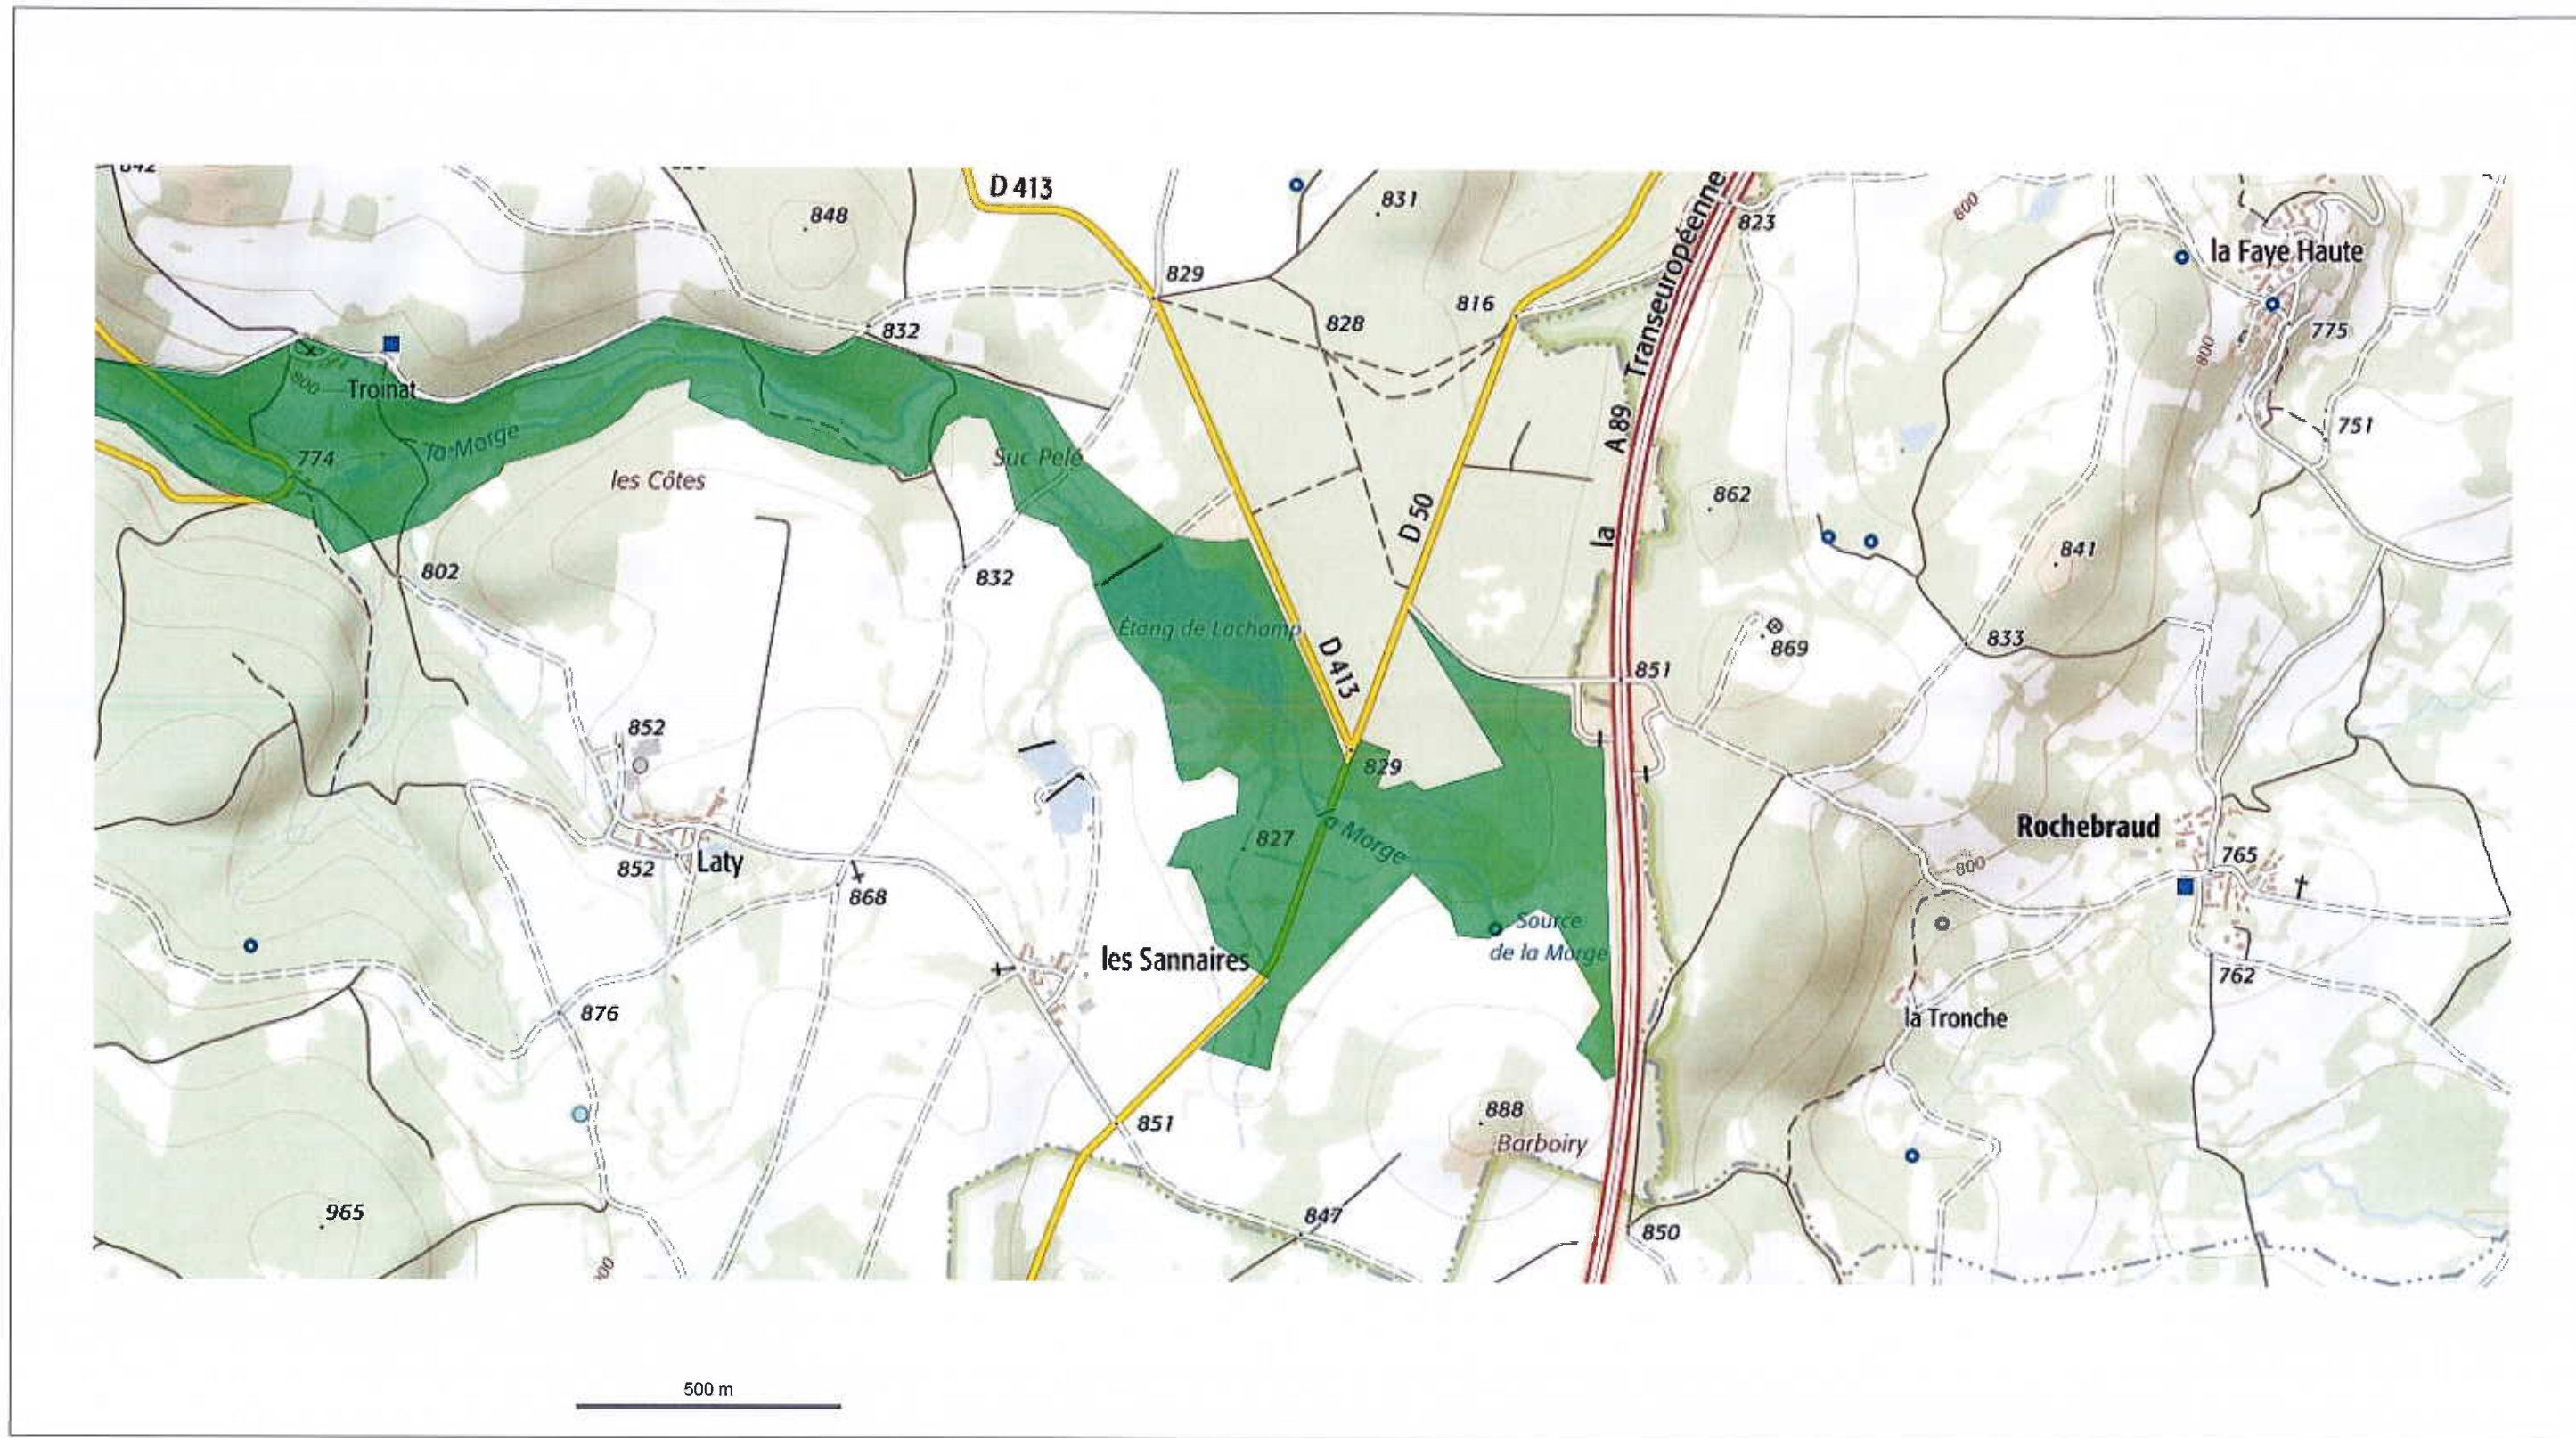


© IGN 2017 - www.geoportail.gouv.fr/mentions-legales

Longitude : 2° 56' 34" E
 Latitude : 45° 57' 15" N

ZNIEFF ETANG DE LACHAMP

© IGN 2017 - www.geoportail.gouv.fr/mentions-legales

Longitude : 2° 57' 09" E
Latitude : 45° 55' 42" N