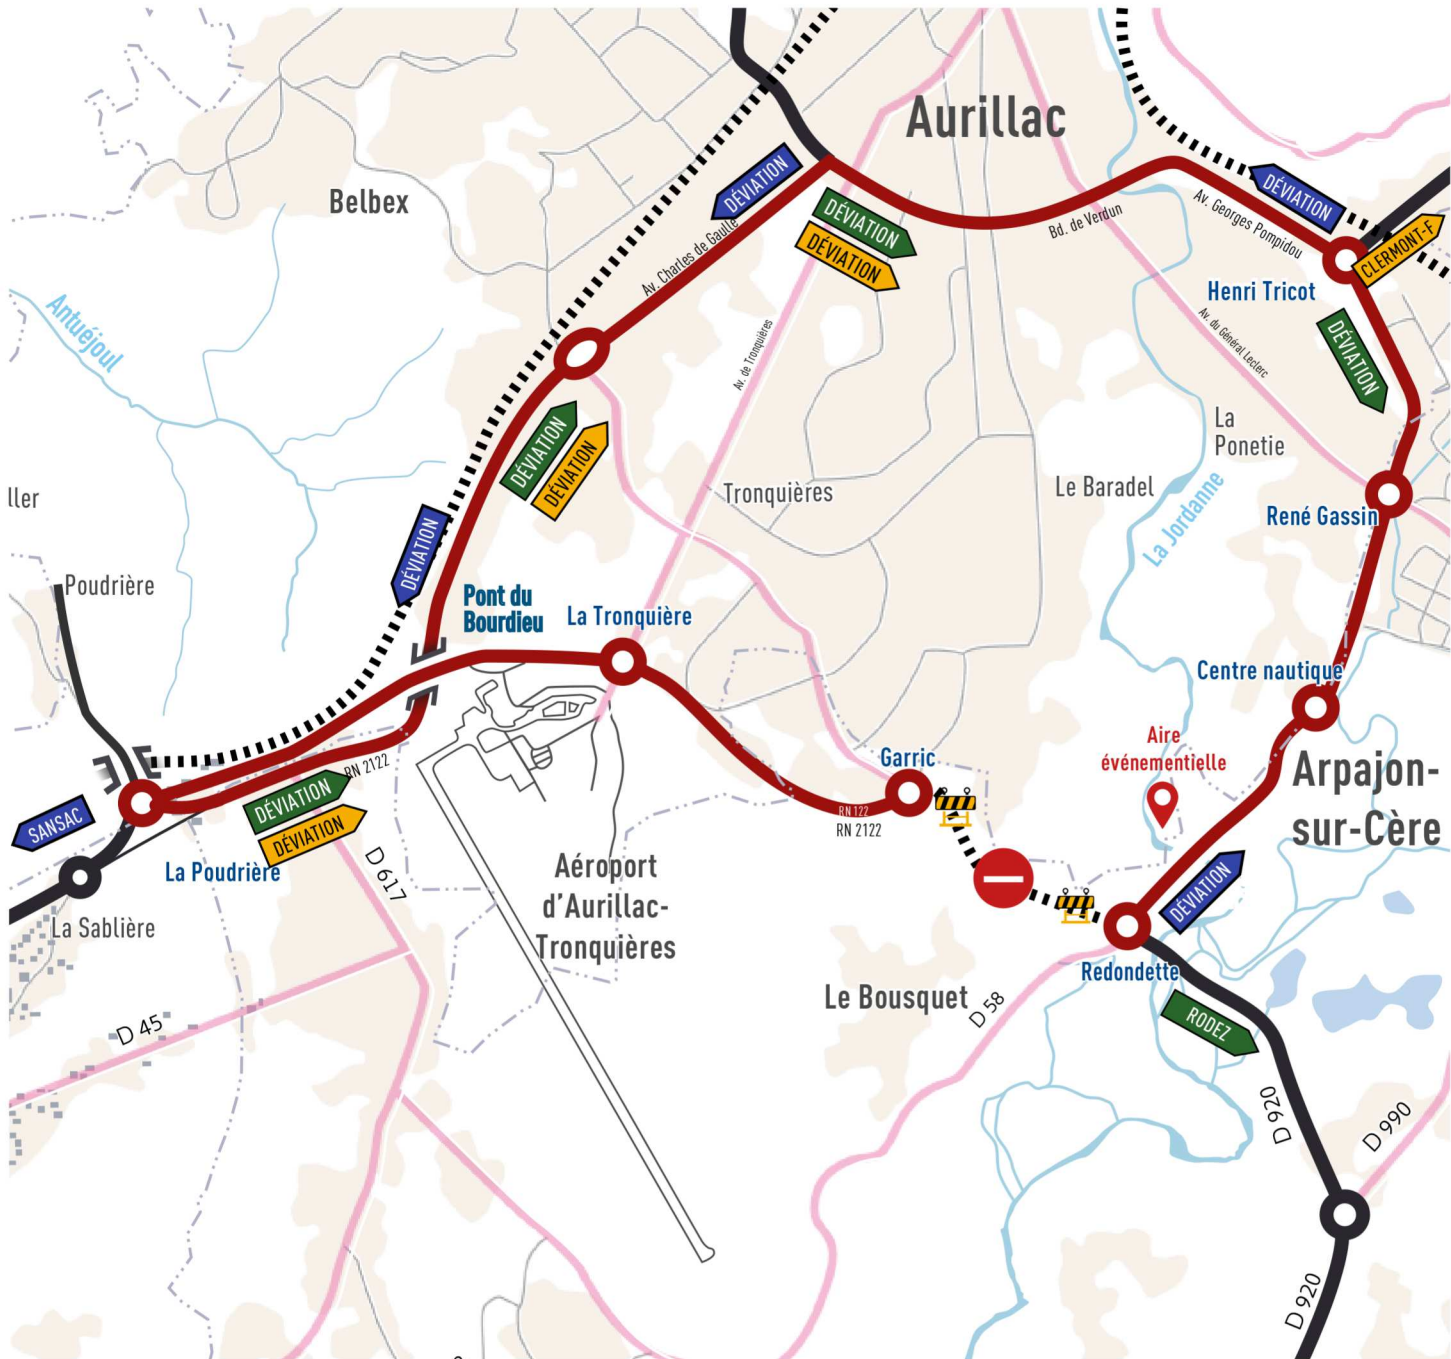

TRAVAUX DE SEPTEMBRE À OCTOBRE ENTRE GARRIC ET REDONDETTE

Déviation
Section fermée

DÉVIATION Clermont-Ferrand - Aurillac
DÉVIATION Figeac-Sansac
DÉVIATION Rodez