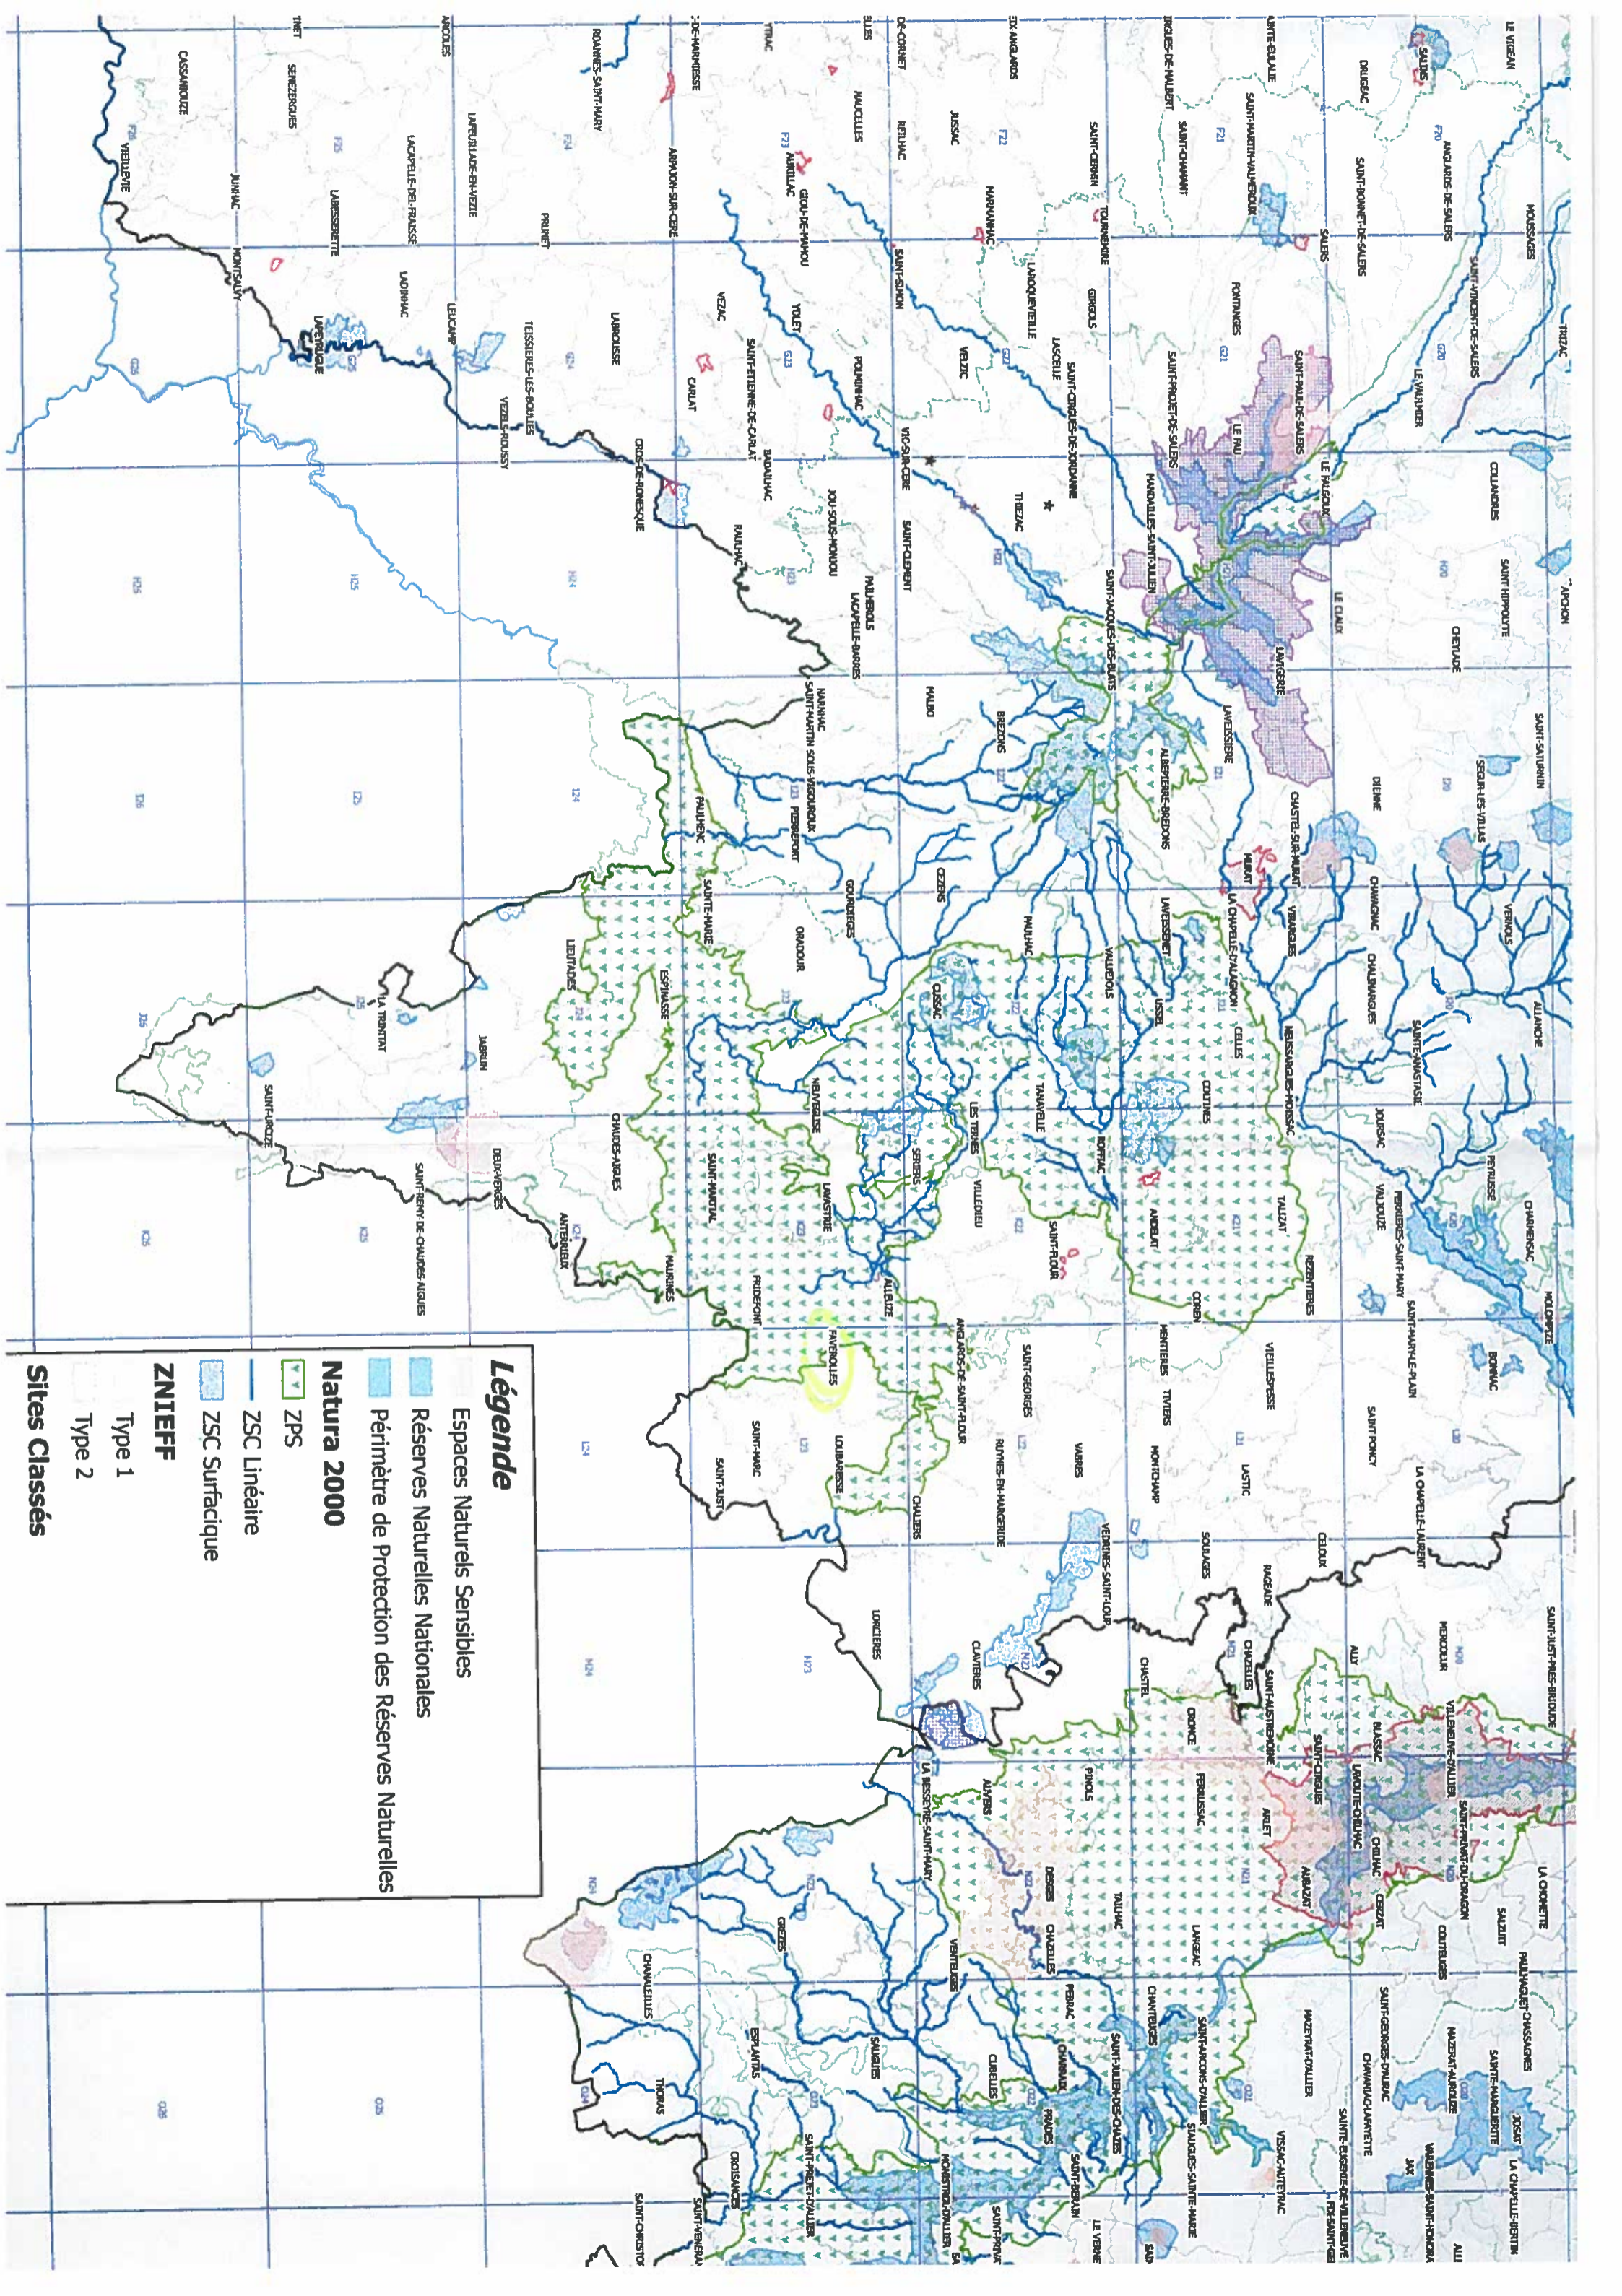

© IGN 2017 - www.geoportail.gouv.fr/mentions-legales

Longitude : 3° 10' 36" E
Latitude : 44° 57' 17" N

© IGN 2017 - www.geoportail.gouv.fr/mentions-legales

Longitude : 3° 10' 33" E
Latitude : 44° 57' 13" N

Légende

- Espaces Naturels Sensibles
- Réserves Naturelles Nationales
- Périmètre de Protection des Réserves Naturelles
- Natura 2000**
- ZPS
- ZSC Linéaire
- ZSC Surfaccique
- ZNIEFF**
- Type 1
- Type 2
- Sites Classés**