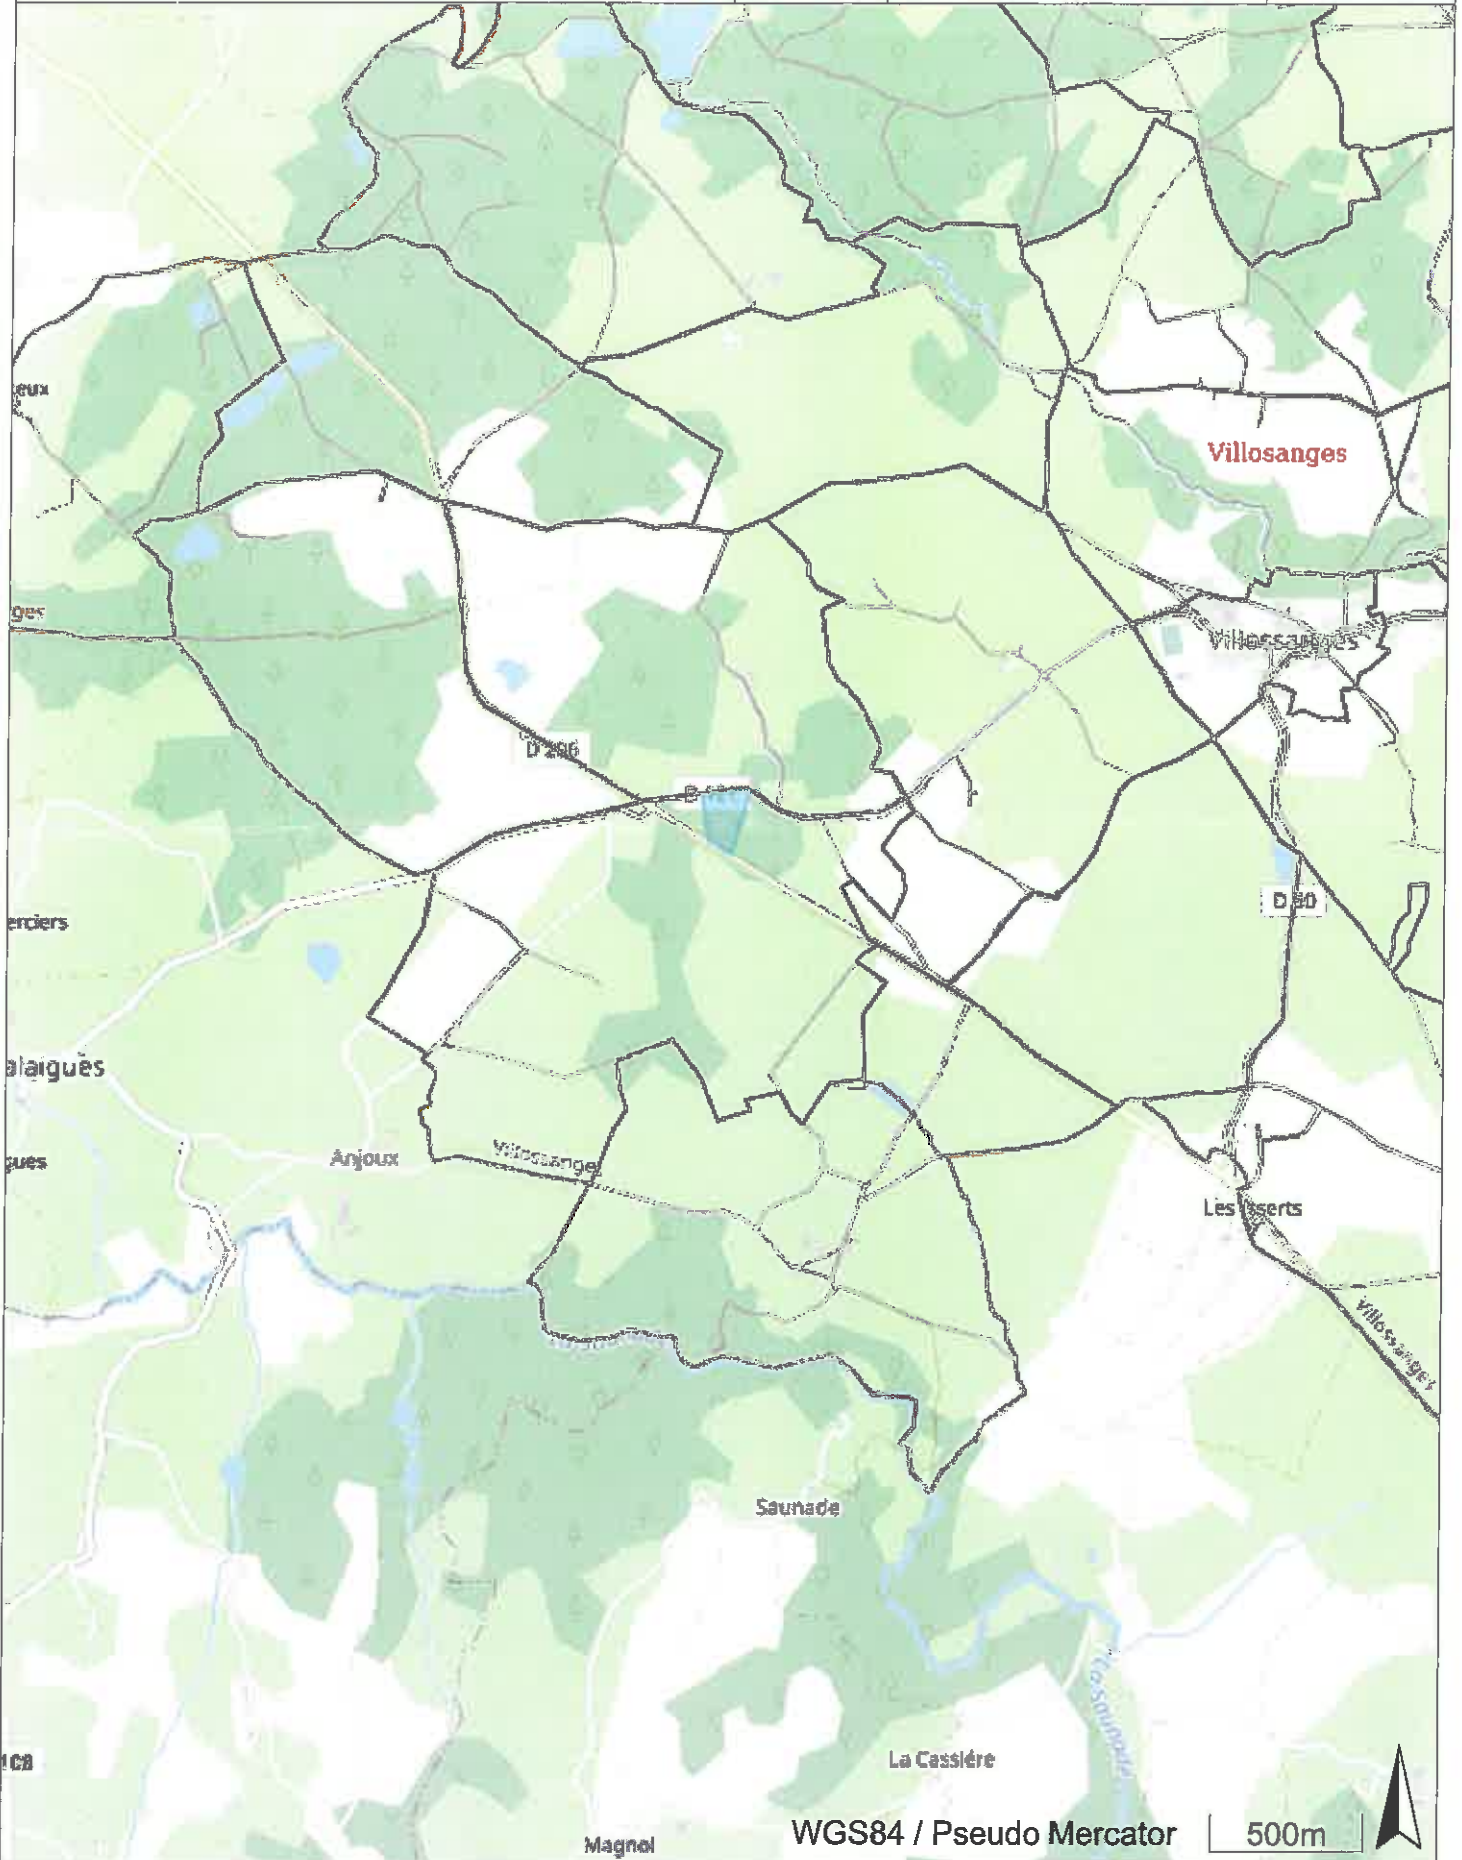

Montel-de-Gelat, Condat-en-Co...

PUY-DE-DÔME
LE DÉPARTEMENT

Echelle

Classe de précision

Date

1/25000

B

26/06/2020

Magnol

WGS84 / Pseudo Mercator

500m