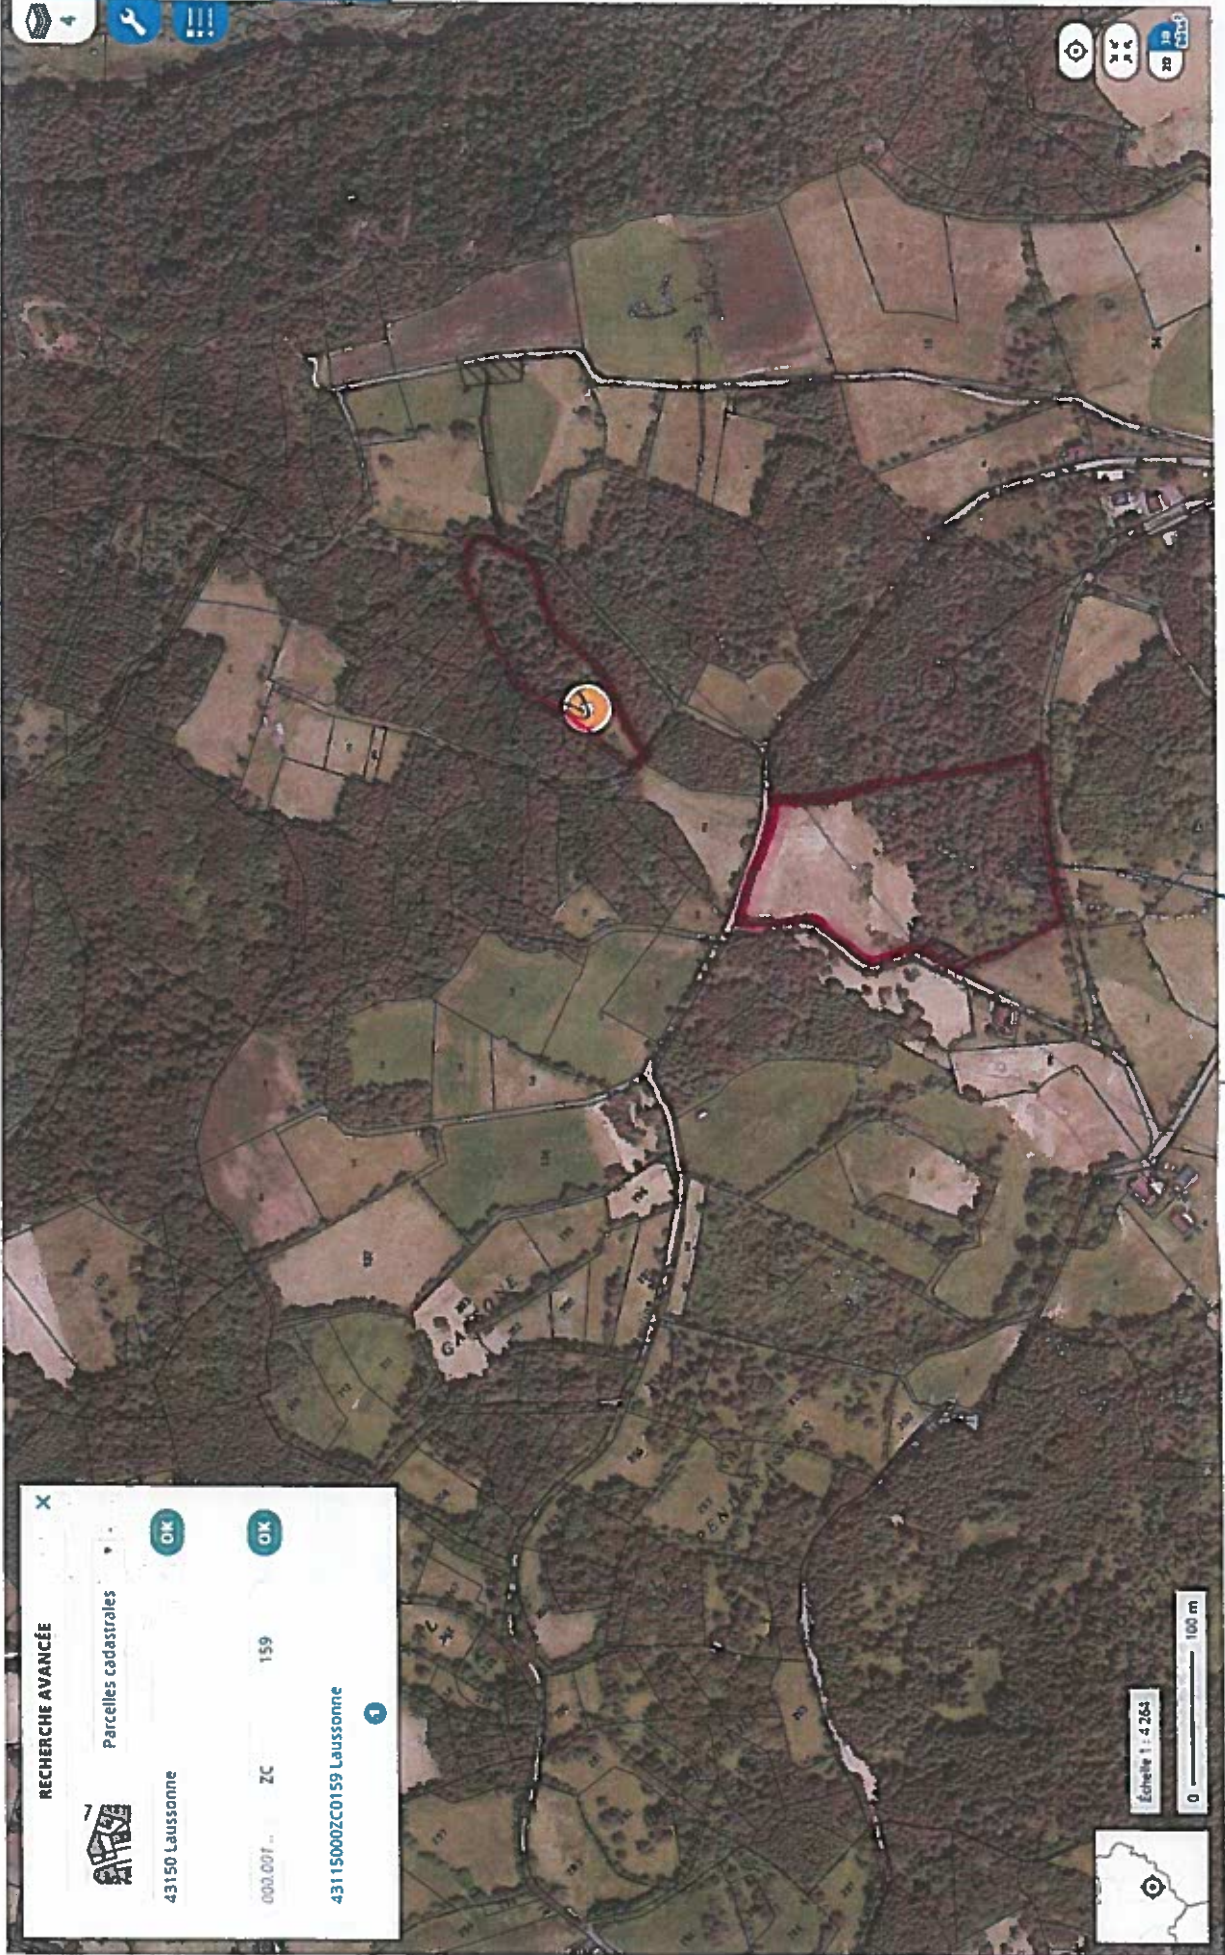

Batiments
d'exploitation.

Laussonne Avant 2000 au X

RECHERCHE AVANCÉE X

 Parcelles cadastrales

43150 Laussonne

602001.. ZC 121

431150002C0121 Laussonne

Échelle 1 : 8 028
0 200 m

→ Google

ZC 159-172 6ctc
6500 m²

LAUSSONNE Avant Travaux

ZC 184 H 1,3 Ha

RECHERCHE AVANCÉE

 43150 Lausanne

Parcelles cadastrales

000.001 .. ZC 159

4315000ZC0159 Lausanne 

Échelle 1 : 4 264

0 ——— 100 m

MOODEYRES Avant Fawcay

AE 195 6000 m²

100 m

LAUSSONNE

ZB326
3070 m²

Avant Travaux

ZC100 1500 m²

ZC275 1900 m²