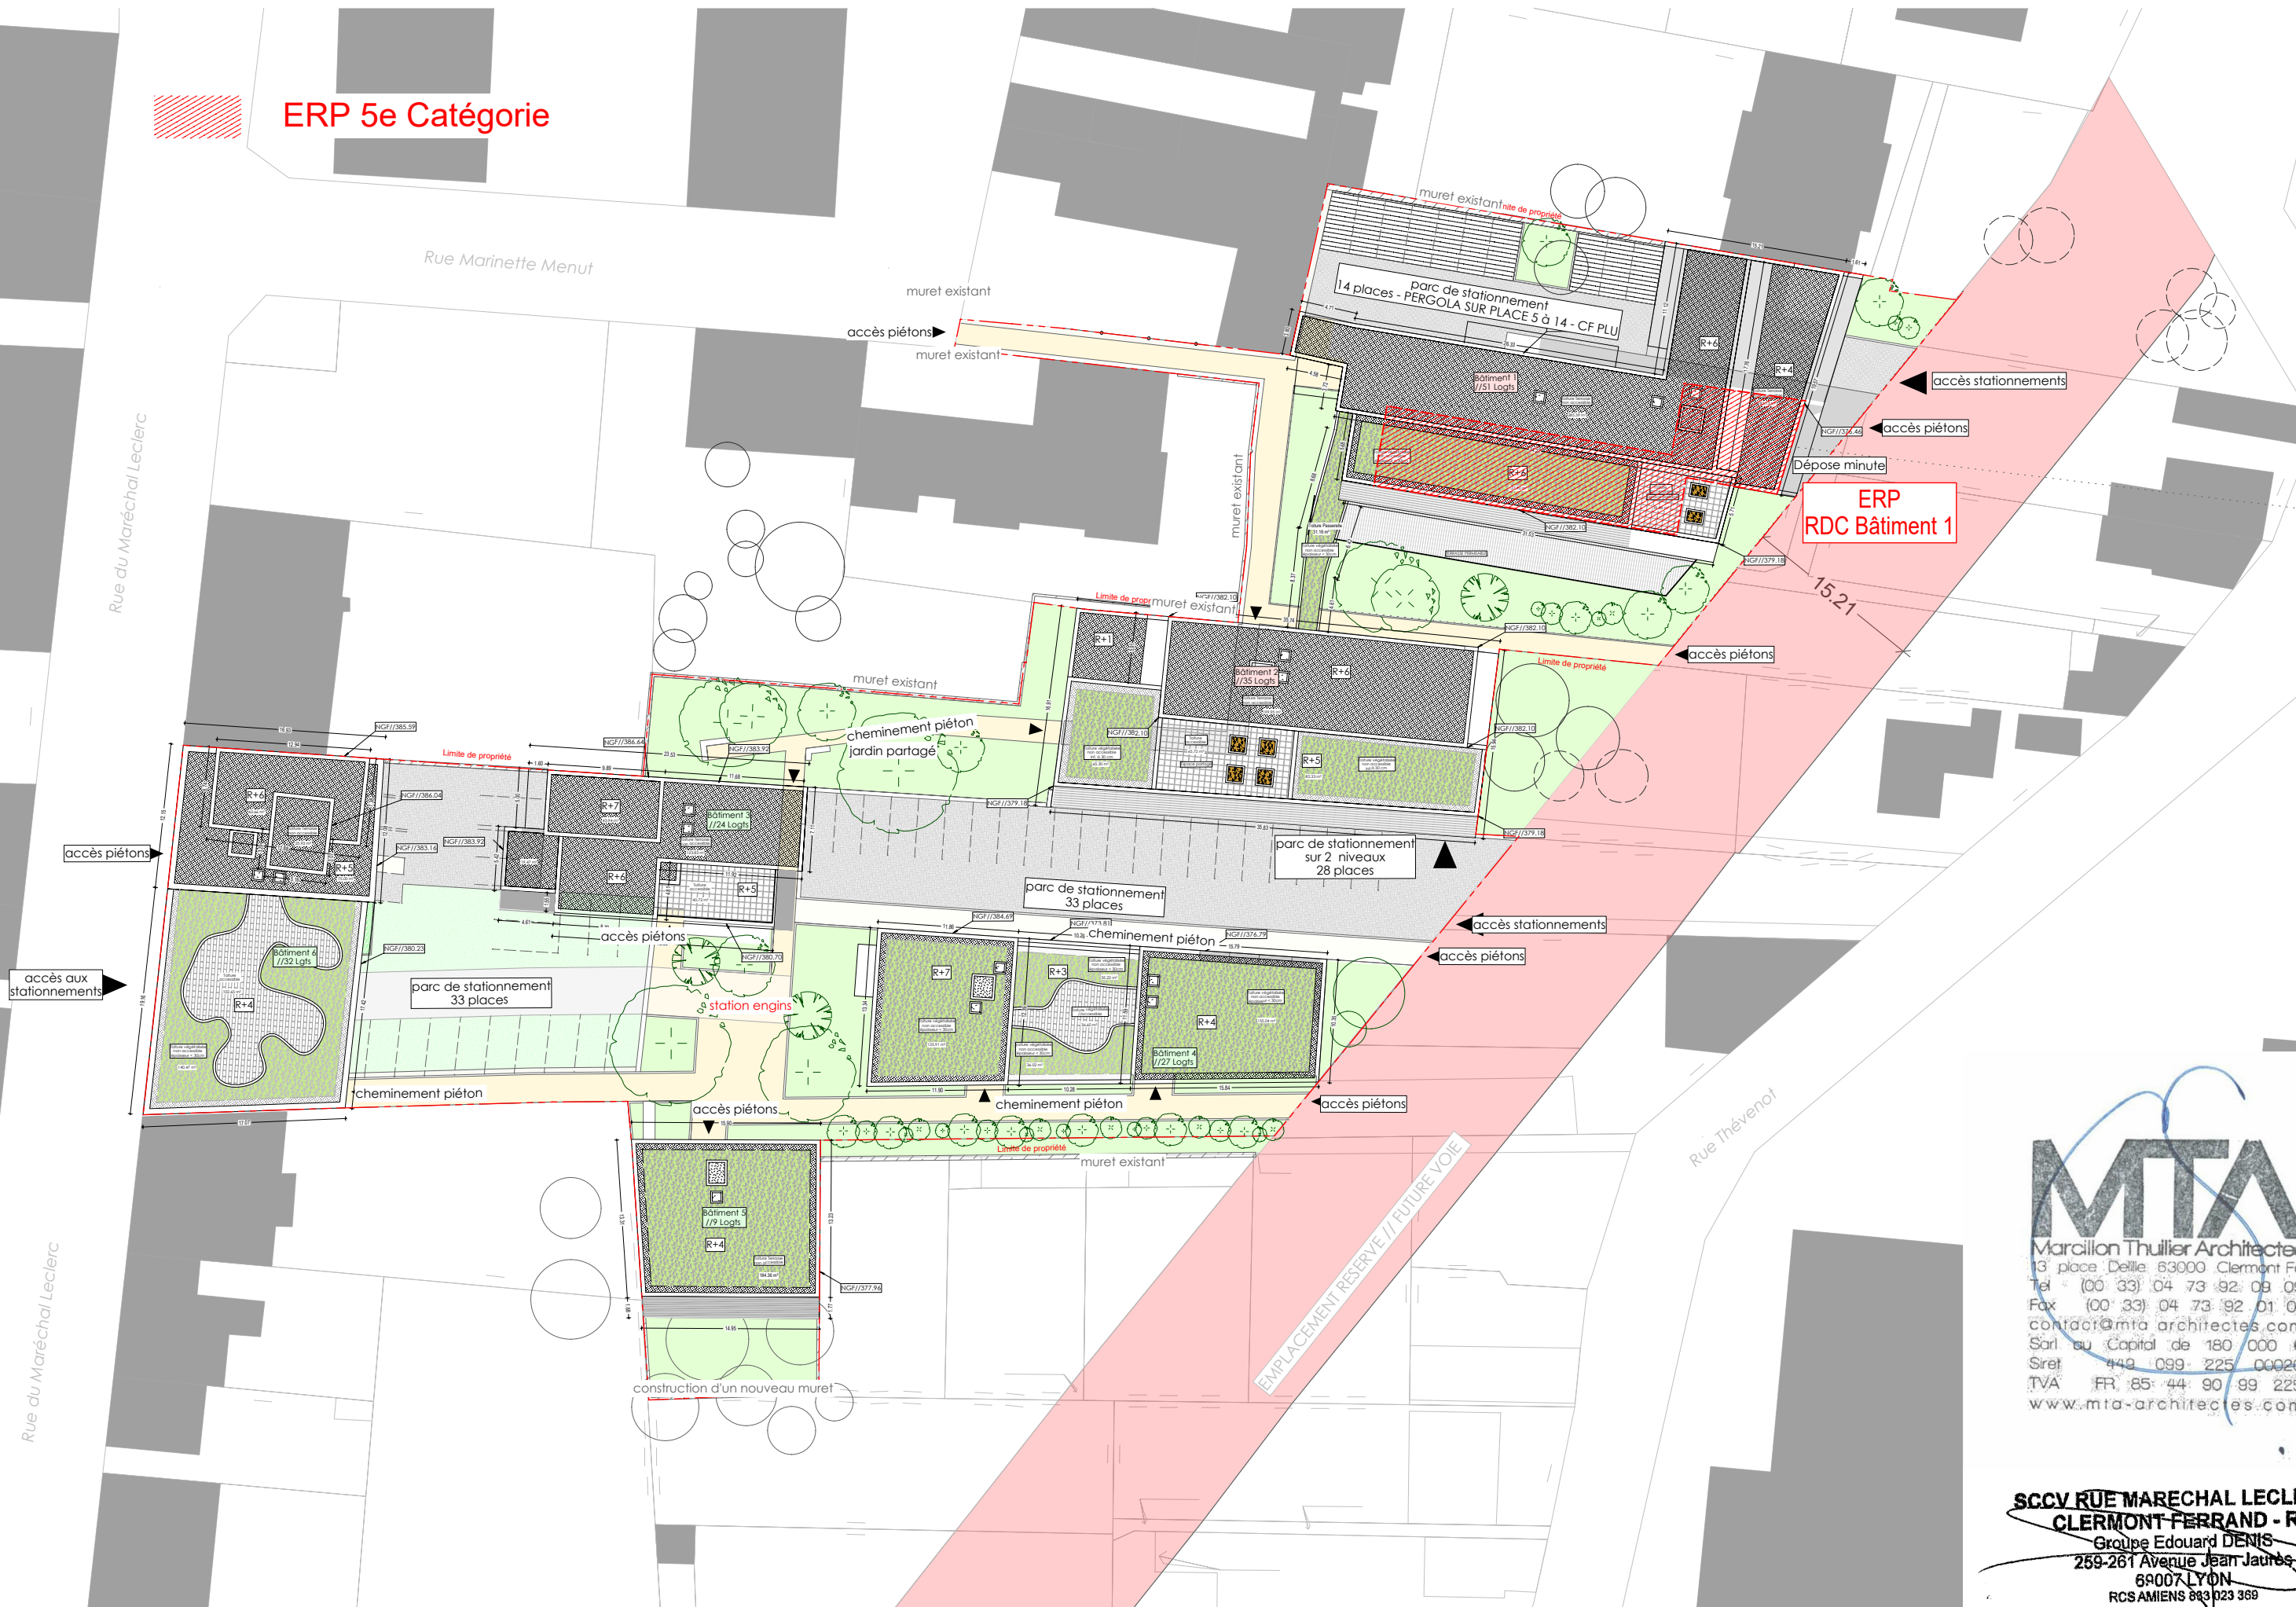

ERP 5e Catégorie

ERP RDC Bâtiment 1

MTA
 Marcillon Thuillier Architectes
 13 place Delle 63000 Clermont Fd
 Tel : (00 33) 04 73 92 09 09
 Fax : (00 33) 04 73 92 01 01
 contact@mta-architectes.com
 Sarl au Capital de 180 000 €
 Siret : 449 099 225 00020
 TVA FR : 85 44 90 99 225
 www.mta-architectes.com

SCCV RUE MARECHAL LECLERC - CLERMONT-FERRAND - RA
 Groupe Edouard DENIS
 259-261 Avenue Jean Jaures
 69007 LYON
 RCSAMIENS 893 023 369