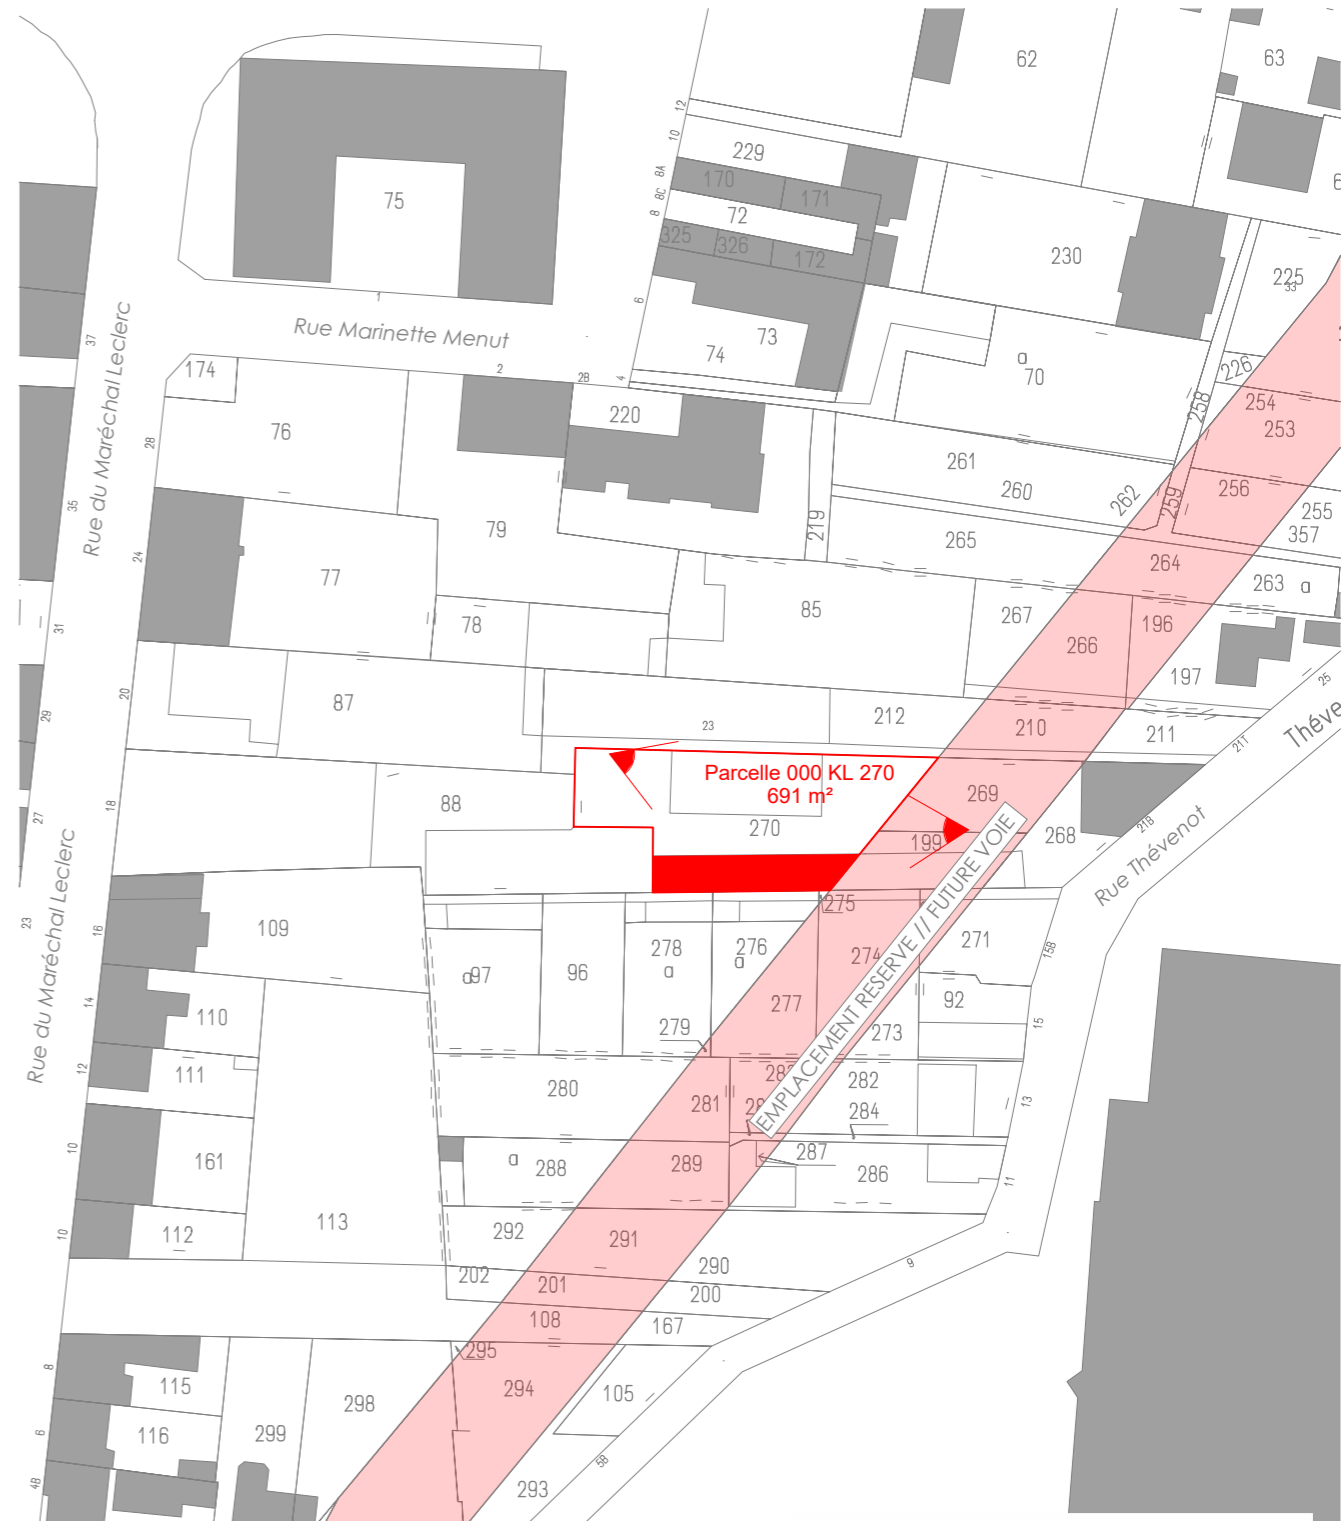

SITUATION

Département
PUY DE DOME

Commune
CLERMONT-FERRAND

Section : KL

Parcelle 000 KL 270

Démolition:
15 stationnements

Vue depuis la parcelle 199

Vue depuis la parcelle 270