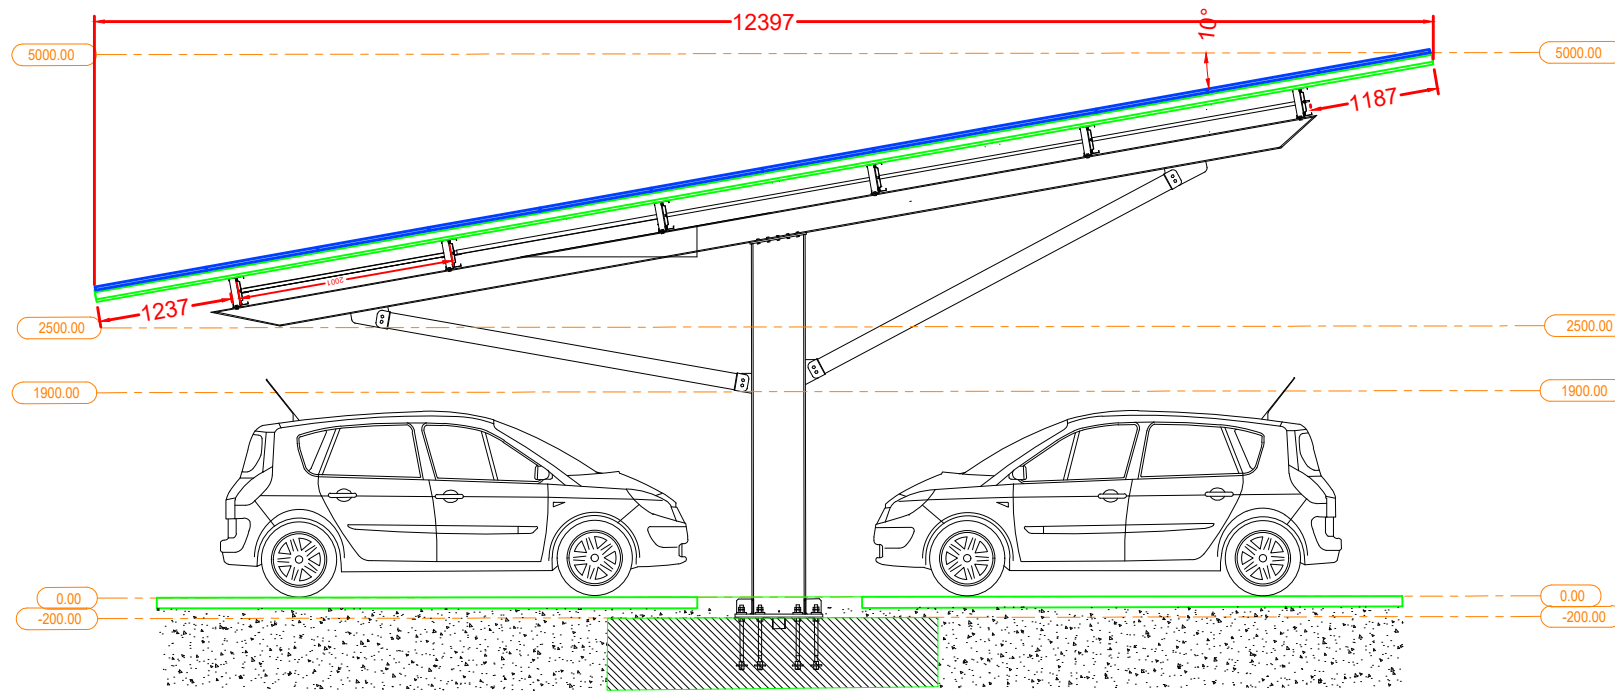

Ombrière double Coupes A, B, C

Echelle : 1:70