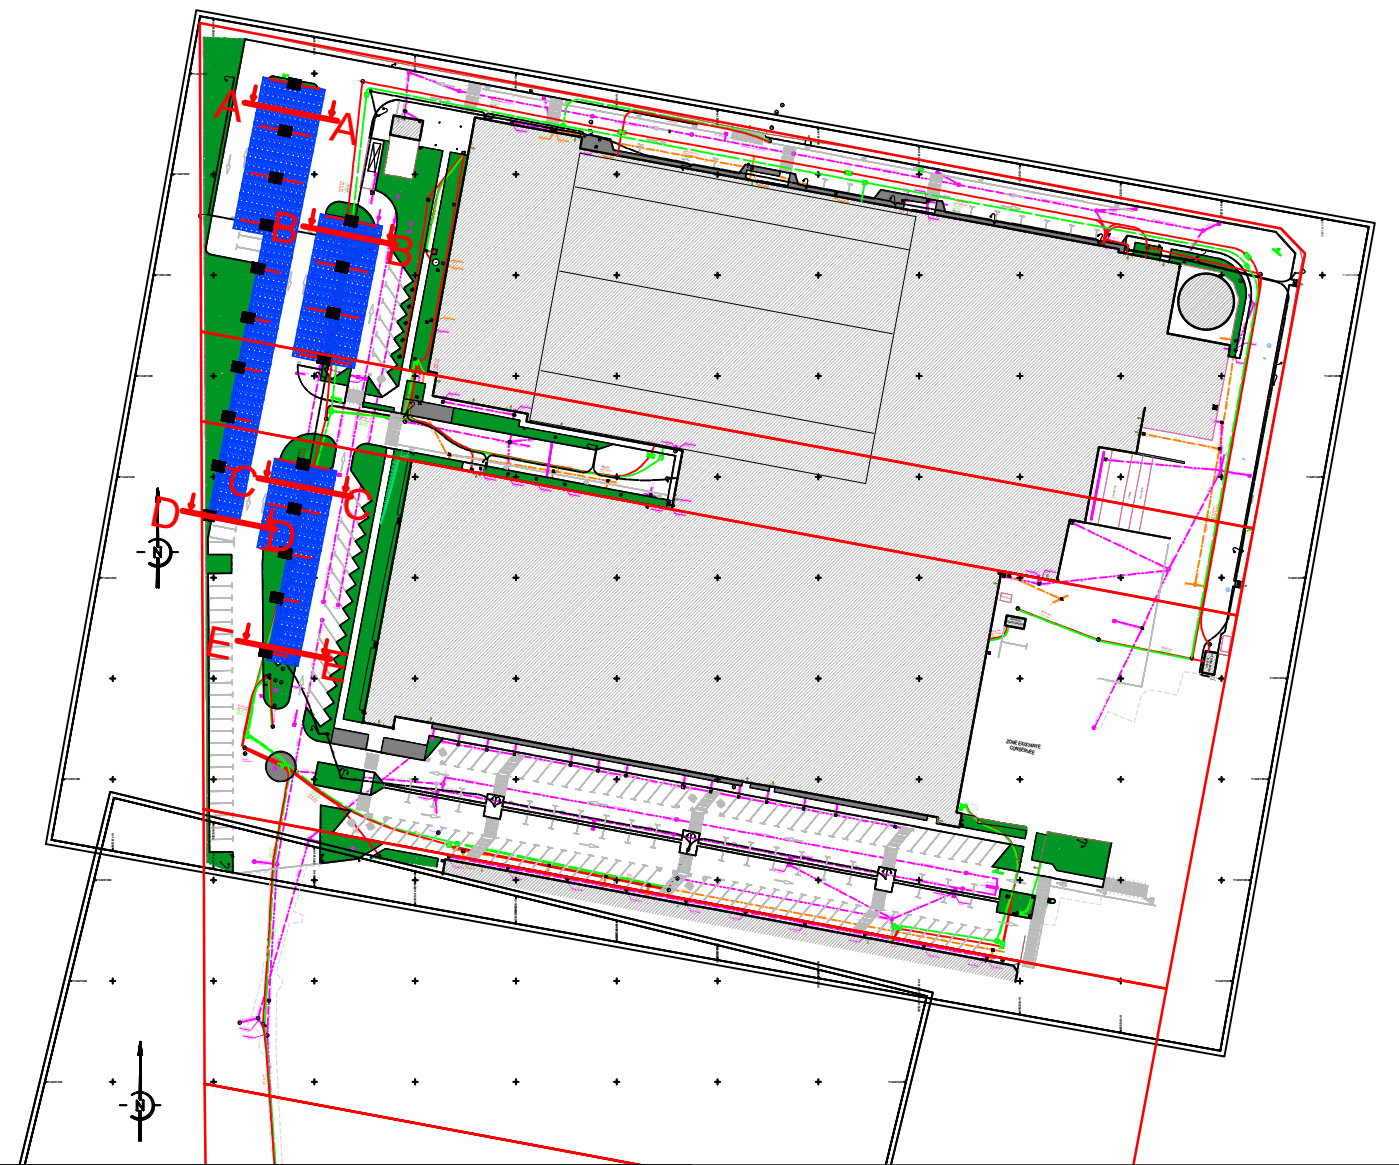

Ombrière double Coupes A, B, C

Echelle : 1:70

Ombrière simple Coupes D et E

Echelle : 1:70

H		
G		
F		
E		
D		
C		
B		
A		
0	Première version	26/10

Dessiné par : LG   Date : 26/10/2020   Echelle : -

ARAYMOND

Objet : PC3 : "Plan coupes

Plan N° PC3

Cde : 1823