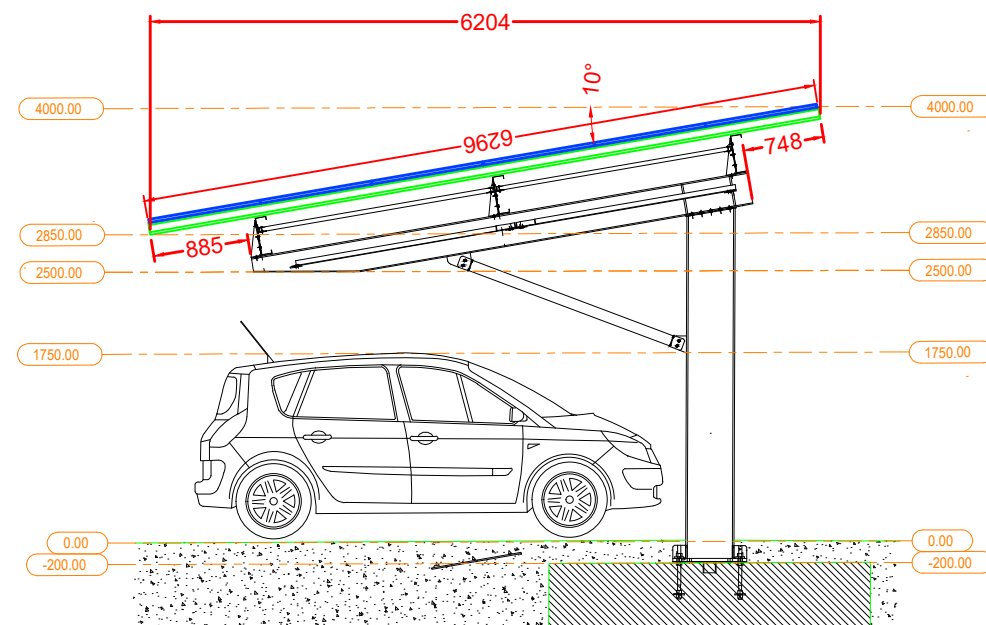

Ombrière simple Coupes D et E

Echelle : 1:70

H		
G		
F		
E		
D		
C		
B		
A		
0	Première version	26/10

Dessiné par : LG   Date : 26/10/2020   Echelle : -

ARAYMOND

Objet : PC3 : "Plan coupes

Plan N° PC3

Cde : 1823