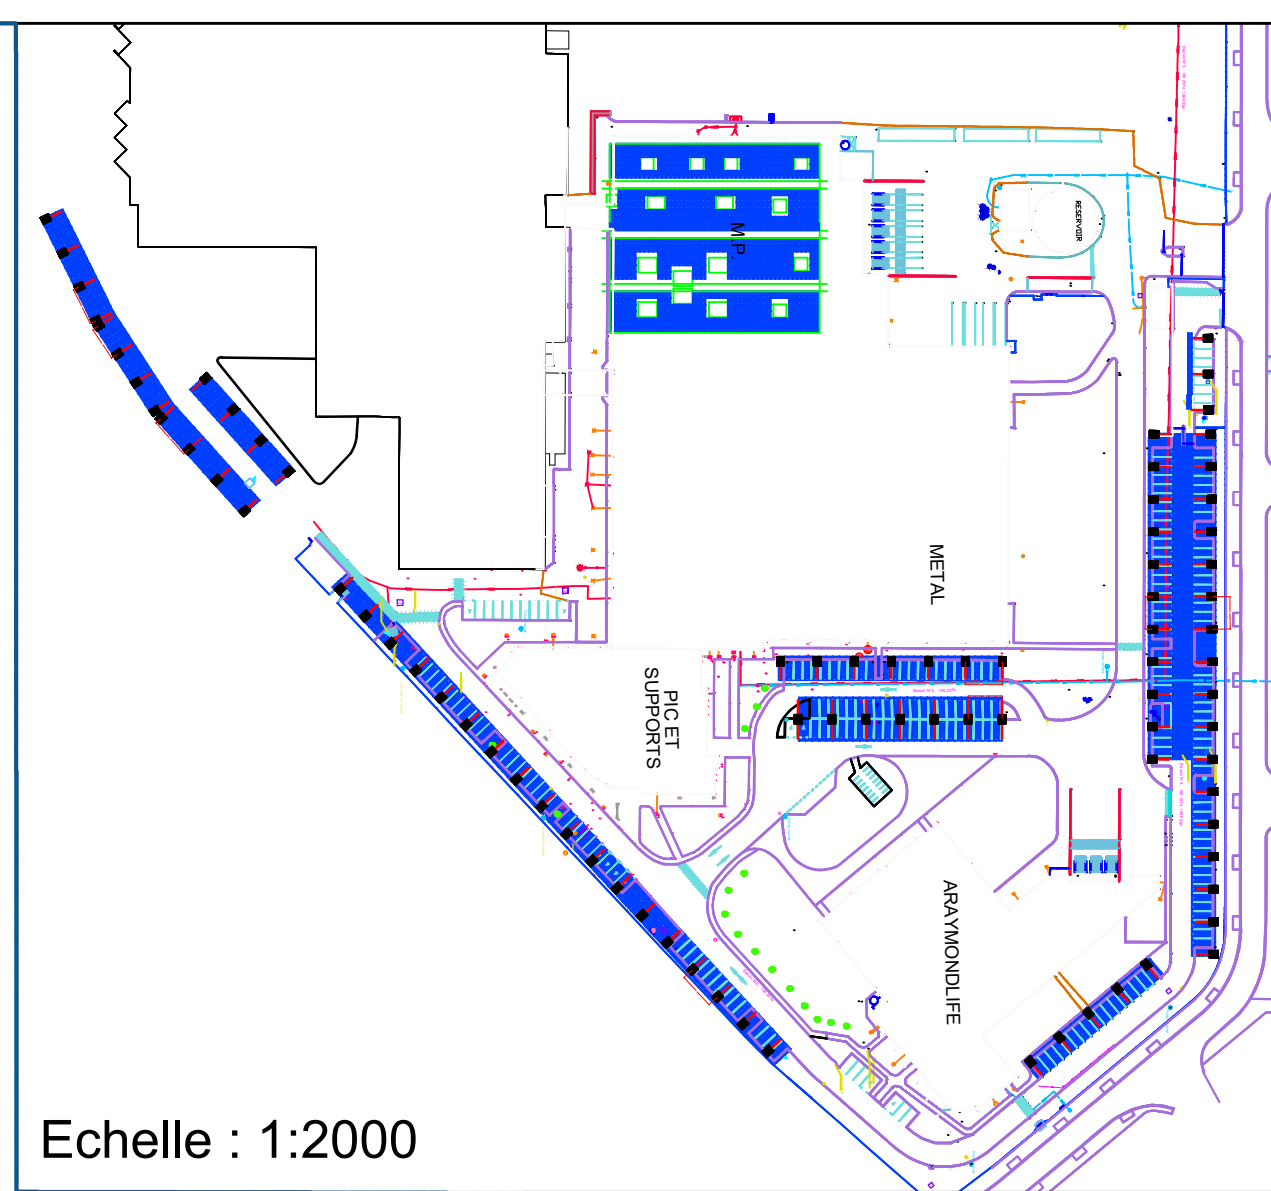

Echelle : 1:2000

Araymond Saint-Egreve
Plan masse ombrières Ouest centre

Echelle : 1:900

H		
G		
F		
E		
D		
C		
B		
A		
A	Première version	21/10
Dessiné par : LG		Date : 21/10/2020
		Echelle : -
ARAYMOND SAINT EGREVE		
Objet : PC2 : Plan masse		
Plan N° PC2		
Cde : 1823		
38 Av. Léon GAUMONT 93 100 Montreuil Tél: 01.83.62.13.25 Fax: 01.83.62.13.37 Email: ml@solstycé.fr		

Araymond Saint-Egreve
Plan masse ombrières Est

Echelle : 1:750

Echelle : 1:2000

H		
G		
F		
E		
D		
C		
B		
A		
A	Première version	21/10
Dessiné par : LG		Date : 21/10/2020
		Echelle : -

ARAYMOND SAINT EGREVE

Objet : PC2 : Plan masse

Plan N° PC2		<small>38 Av. Léon GAUMONT 93 100 Montreuil Tél:01.83.62.13.25 Fax:01.83.62.13.37 Email: ml@solstice.fr</small>
Cde : 1823		