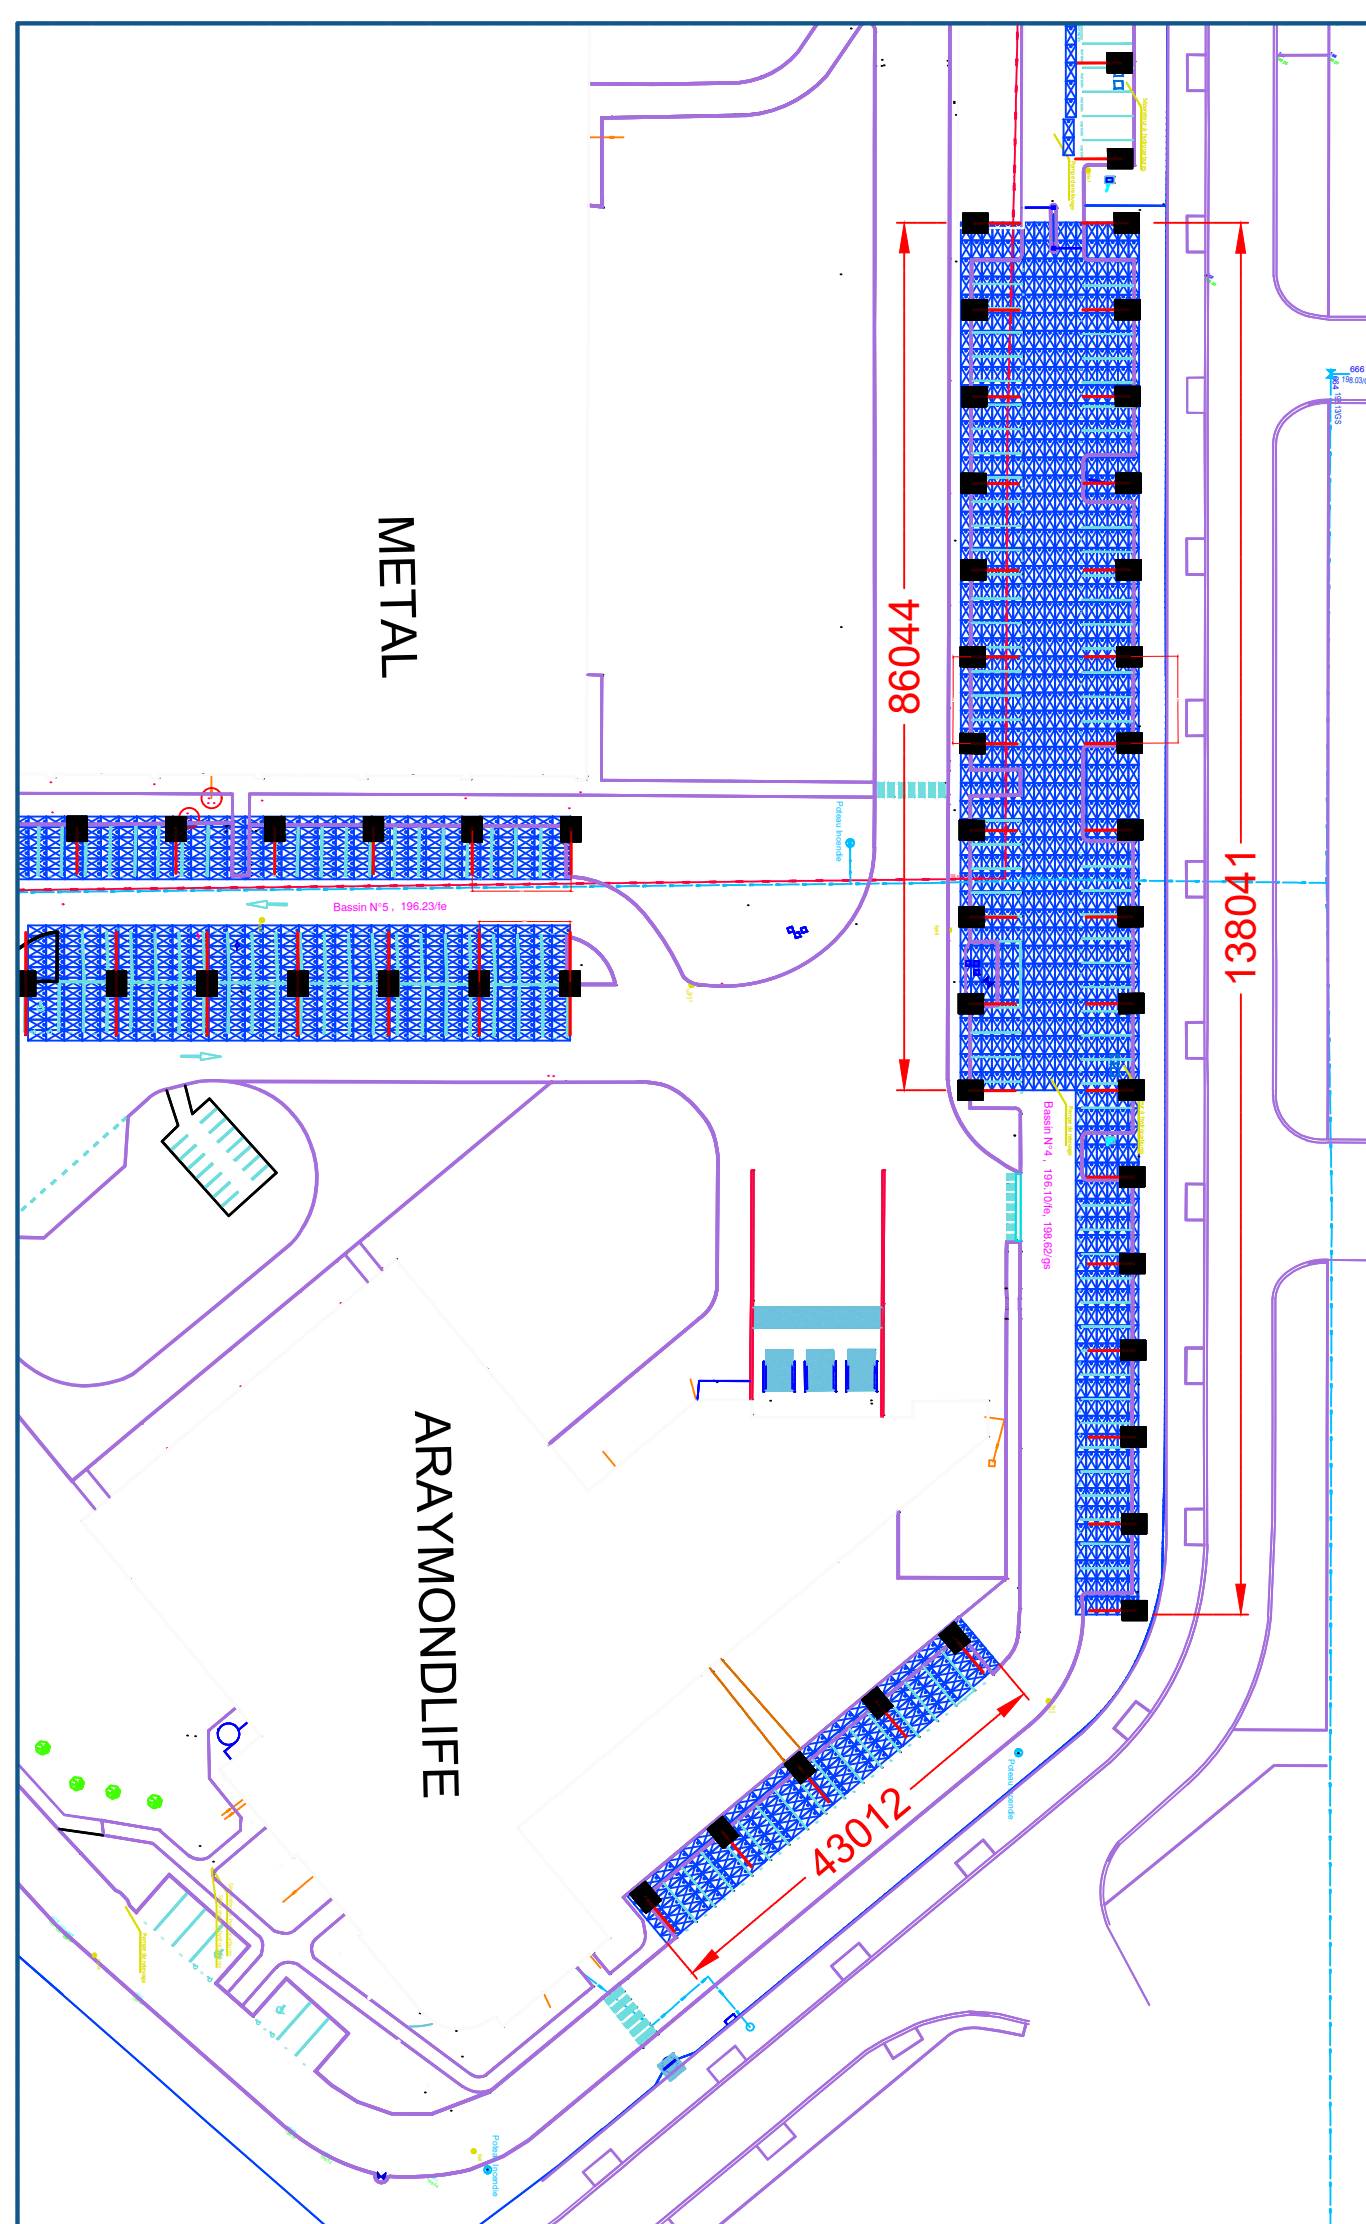

Echelle : 1:2000

Araymond Saint-Egreve
Plan masse ombrières Ouest centre

Echelle : 1:900

H		
G		
F		
E		
D		
C		
B		
A		
A	Première version	21/10
Dessiné par : LG		Date : 21/10/2020
		Echelle : -
ARAYMOND SAINT EGREVE		
Objet : PC2 : Plan masse		
Plan N° PC2		
Cde : 1823		
38 Av. Léon GAUMONT 93 100 Montreuil Tél: 01.83.62.13.25 Fax: 01.83.62.13.37 Email: ml@solstycé.fr		

Araymond Saint-Egreve
Plan masse ombrières Est

Echelle : 1:750

Echelle : 1:2000

H		
G		
F		
E		
D		
C		
B		
A		
A	Première version	21/10
Dessiné par : LG		Date : 21/10/2020
		Echelle : -

ARAYMOND SAINT EGREVE

Objet : PC2 : Plan masse

Plan N° PC2		<small>38 Av. Léon GAUMONT 93 100 Montreuil Tél:01.83.62.13.25 Fax:01.83.62.13.37 Email: ml@solstice.fr</small>
Cde : 1823		