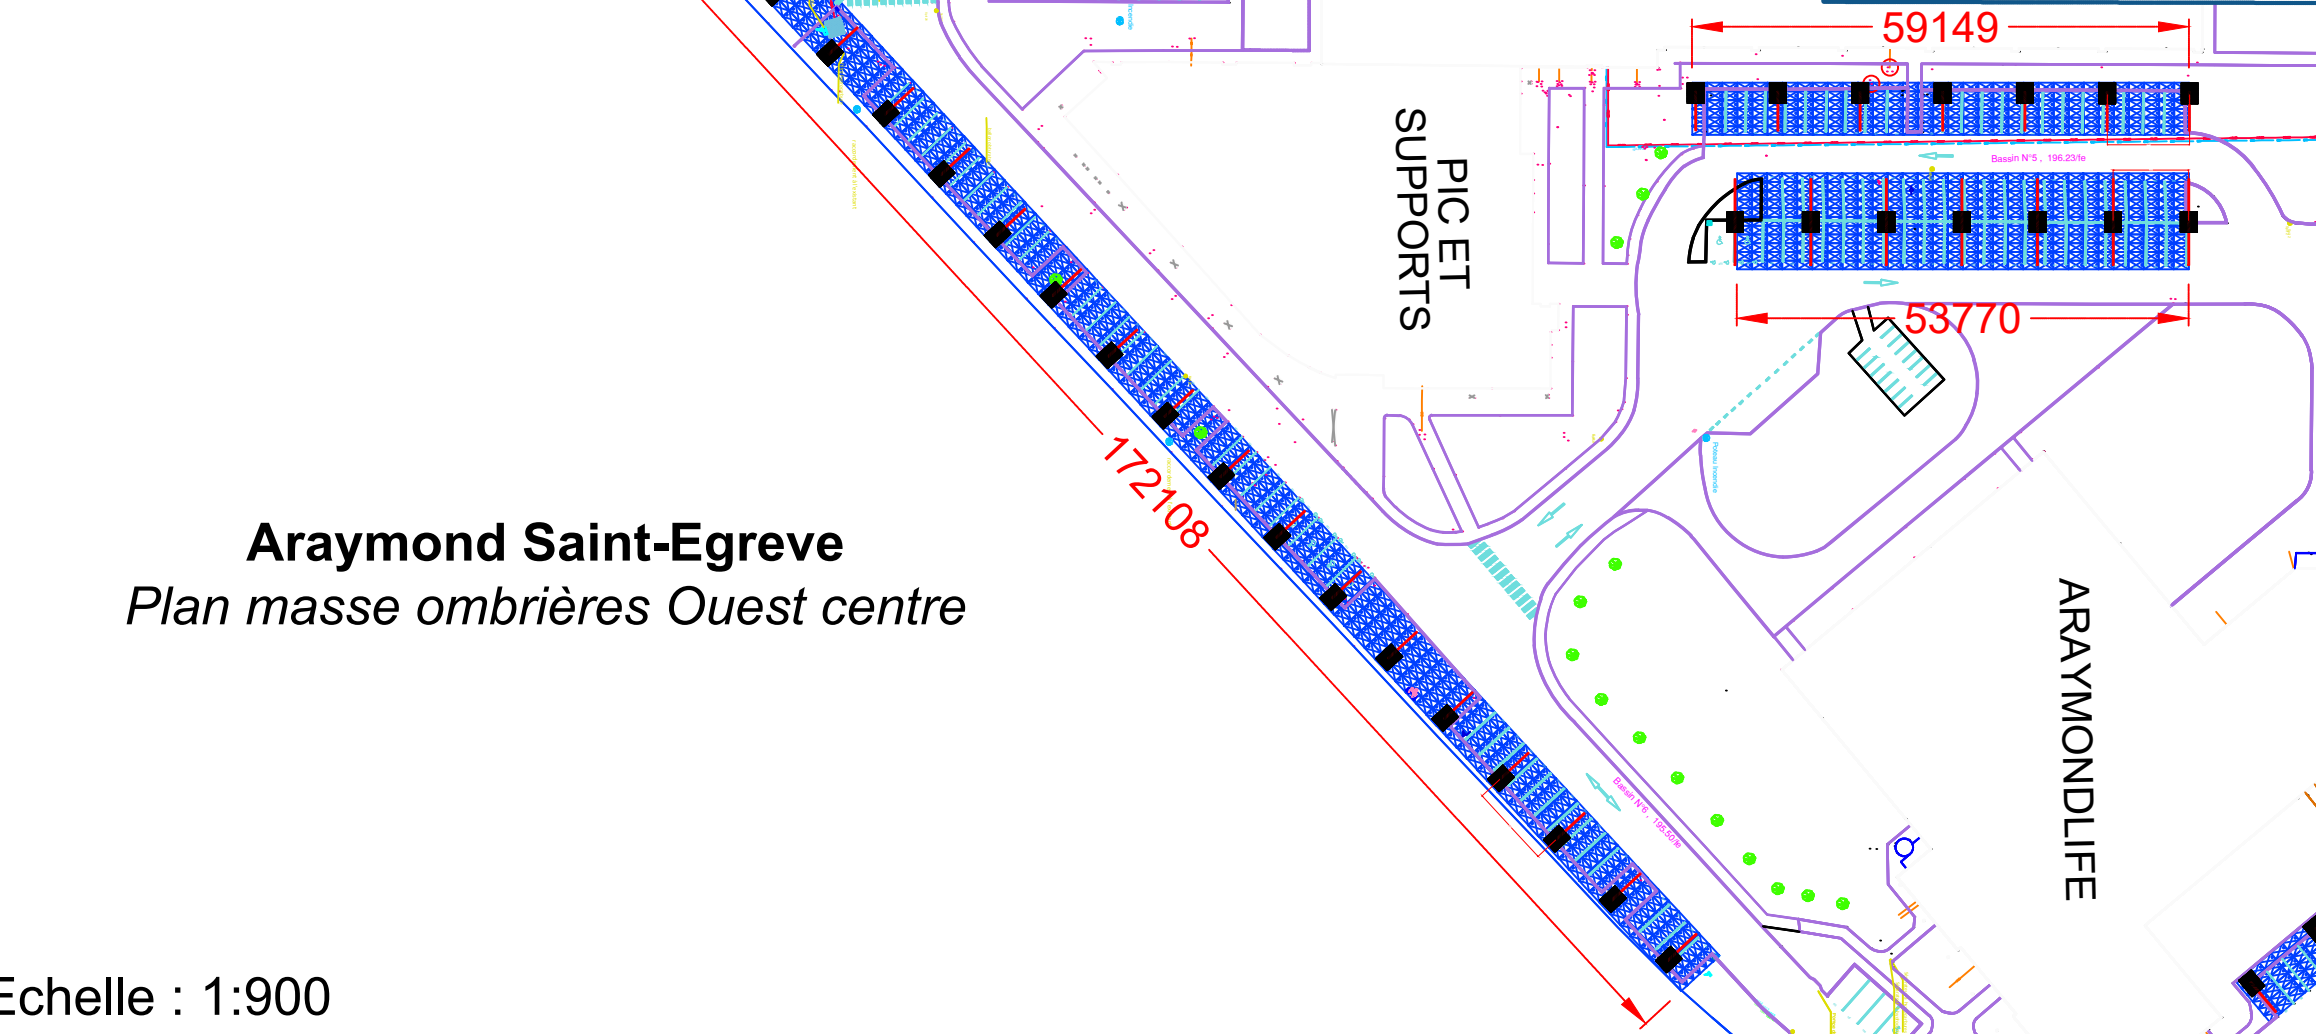

Echelle : 1:2000

Araymond Saint-Egreve
Plan masse ombrières Ouest centre

Echelle : 1:900

H		
G		
F		
E		
D		
C		
B		
A		
A	Première version	21/10
Dessiné par : LG		Date : 21/10/2020
		Echelle : -
ARAYMOND SAINT EGREVE		
Objet : PC2 : Plan masse		
Plan N° PC2		
Cde : 1823		
38 Av. Léon GAUMONT 93 100 Montreuil Tél: 01.83.62.13.25 Fax: 01.83.62.13.37 Email: ml@solstycé.fr		

Araymond Saint-Egreve
Plan masse ombrières Est

Echelle : 1:750

Echelle : 1:2000

H		
G		
F		
E		
D		
C		
B		
A		
A	Première version	21/10
Dessiné par : LG		Date : 21/10/2020
		Echelle : -

ARAYMOND SAINT EGREVE

Objet : PC2 : Plan masse

Plan N° PC2		<small>38 Av. Léon GAUMONT 93 100 Montreuil Tél:01.83.62.13.25 Fax:01.83.62.13.37 Email: ml@solstice.fr</small>
Cde : 1823		