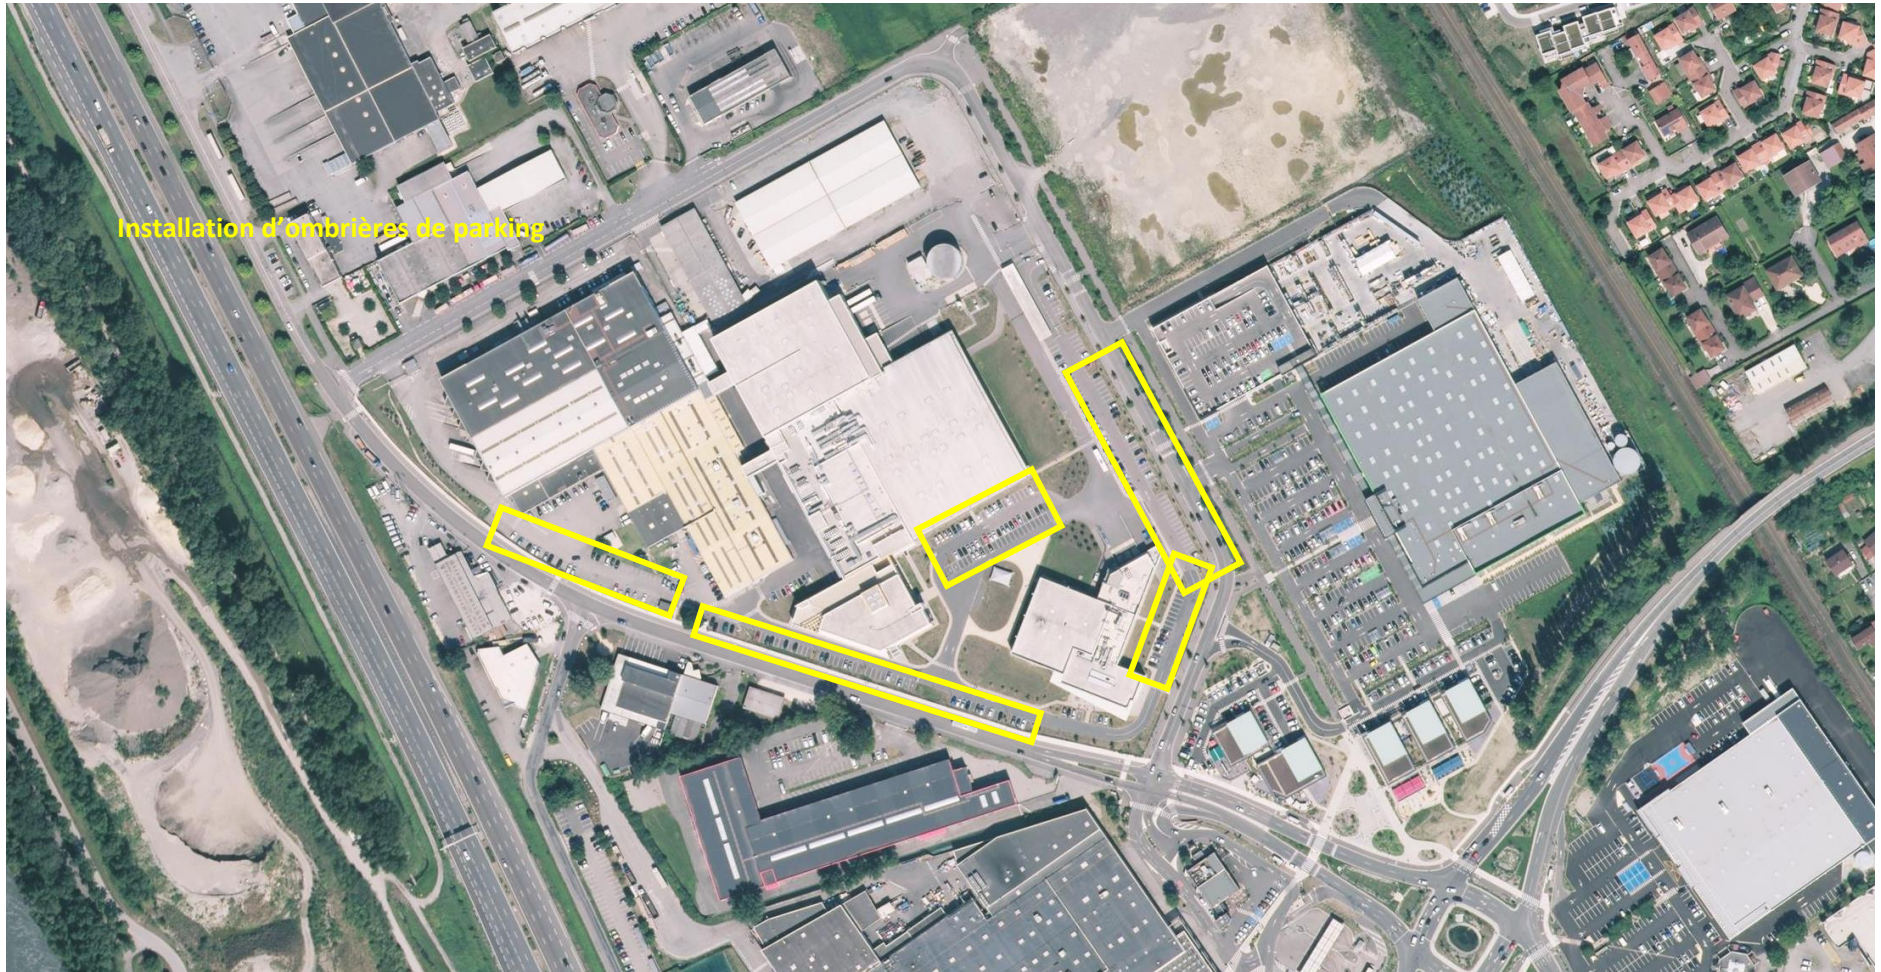

PC1- Plan de situation

1 Source : www.geoportail.gouv.fr

Installation d'ombrières de parking

REFERENCES CADASTRALES

**Références de la parcelle 000 AO 141**

Référence cadastrale de la parcelle	000 AO 141
Contenance cadastrale	4 734 mètres carrés
Adresse	LES ILES 38120 SAINT-EGREVE

Références de la parcelle 000 AO 139

Référence cadastrale de la parcelle	000 AO 139
Contenance cadastrale	18 983 mètres carrés
Adresse	LES ILES 38120 SAINT-EGREVE

Références de la parcelle 000 AO 144

Référence cadastrale de la parcelle	000 AO 144
Contenance cadastrale	53 690 mètres carrés
Adresse	LES ILES 38120 SAINT-EGREVE