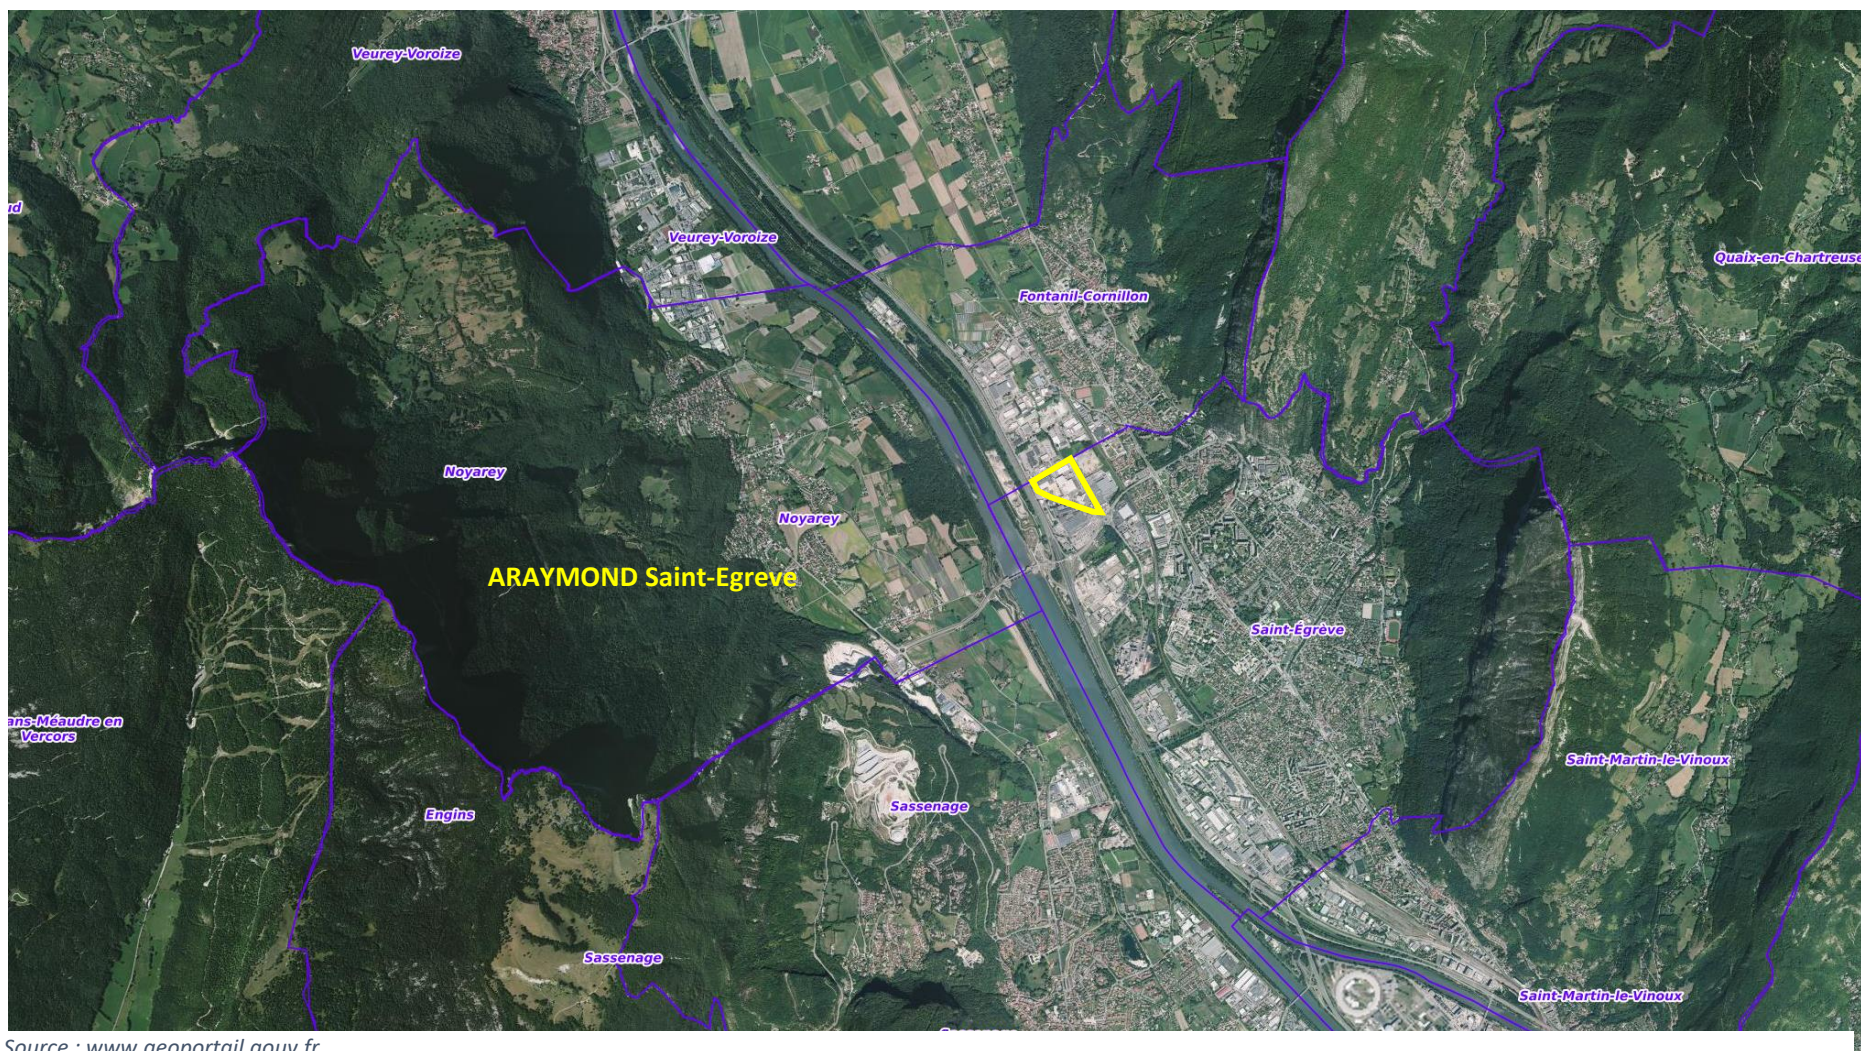

PC1- Plan de situation

1 Source : www.geoportail.gouv.fr

Installation d'ombrières de parking

REFERENCES CADASTRALES

**Références de la parcelle 000 AO 141**

Référence cadastrale de la parcelle	000 AO 141
Contenance cadastrale	4 734 mètres carrés
Adresse	LES ILES 38120 SAINT-EGREVE

Références de la parcelle 000 AO 139

Référence cadastrale de la parcelle	000 AO 139
Contenance cadastrale	18 983 mètres carrés
Adresse	LES ILES 38120 SAINT-EGREVE

Références de la parcelle 000 AO 144

Référence cadastrale de la parcelle	000 AO 144
Contenance cadastrale	53 690 mètres carrés
Adresse	LES ILES 38120 SAINT-EGREVE