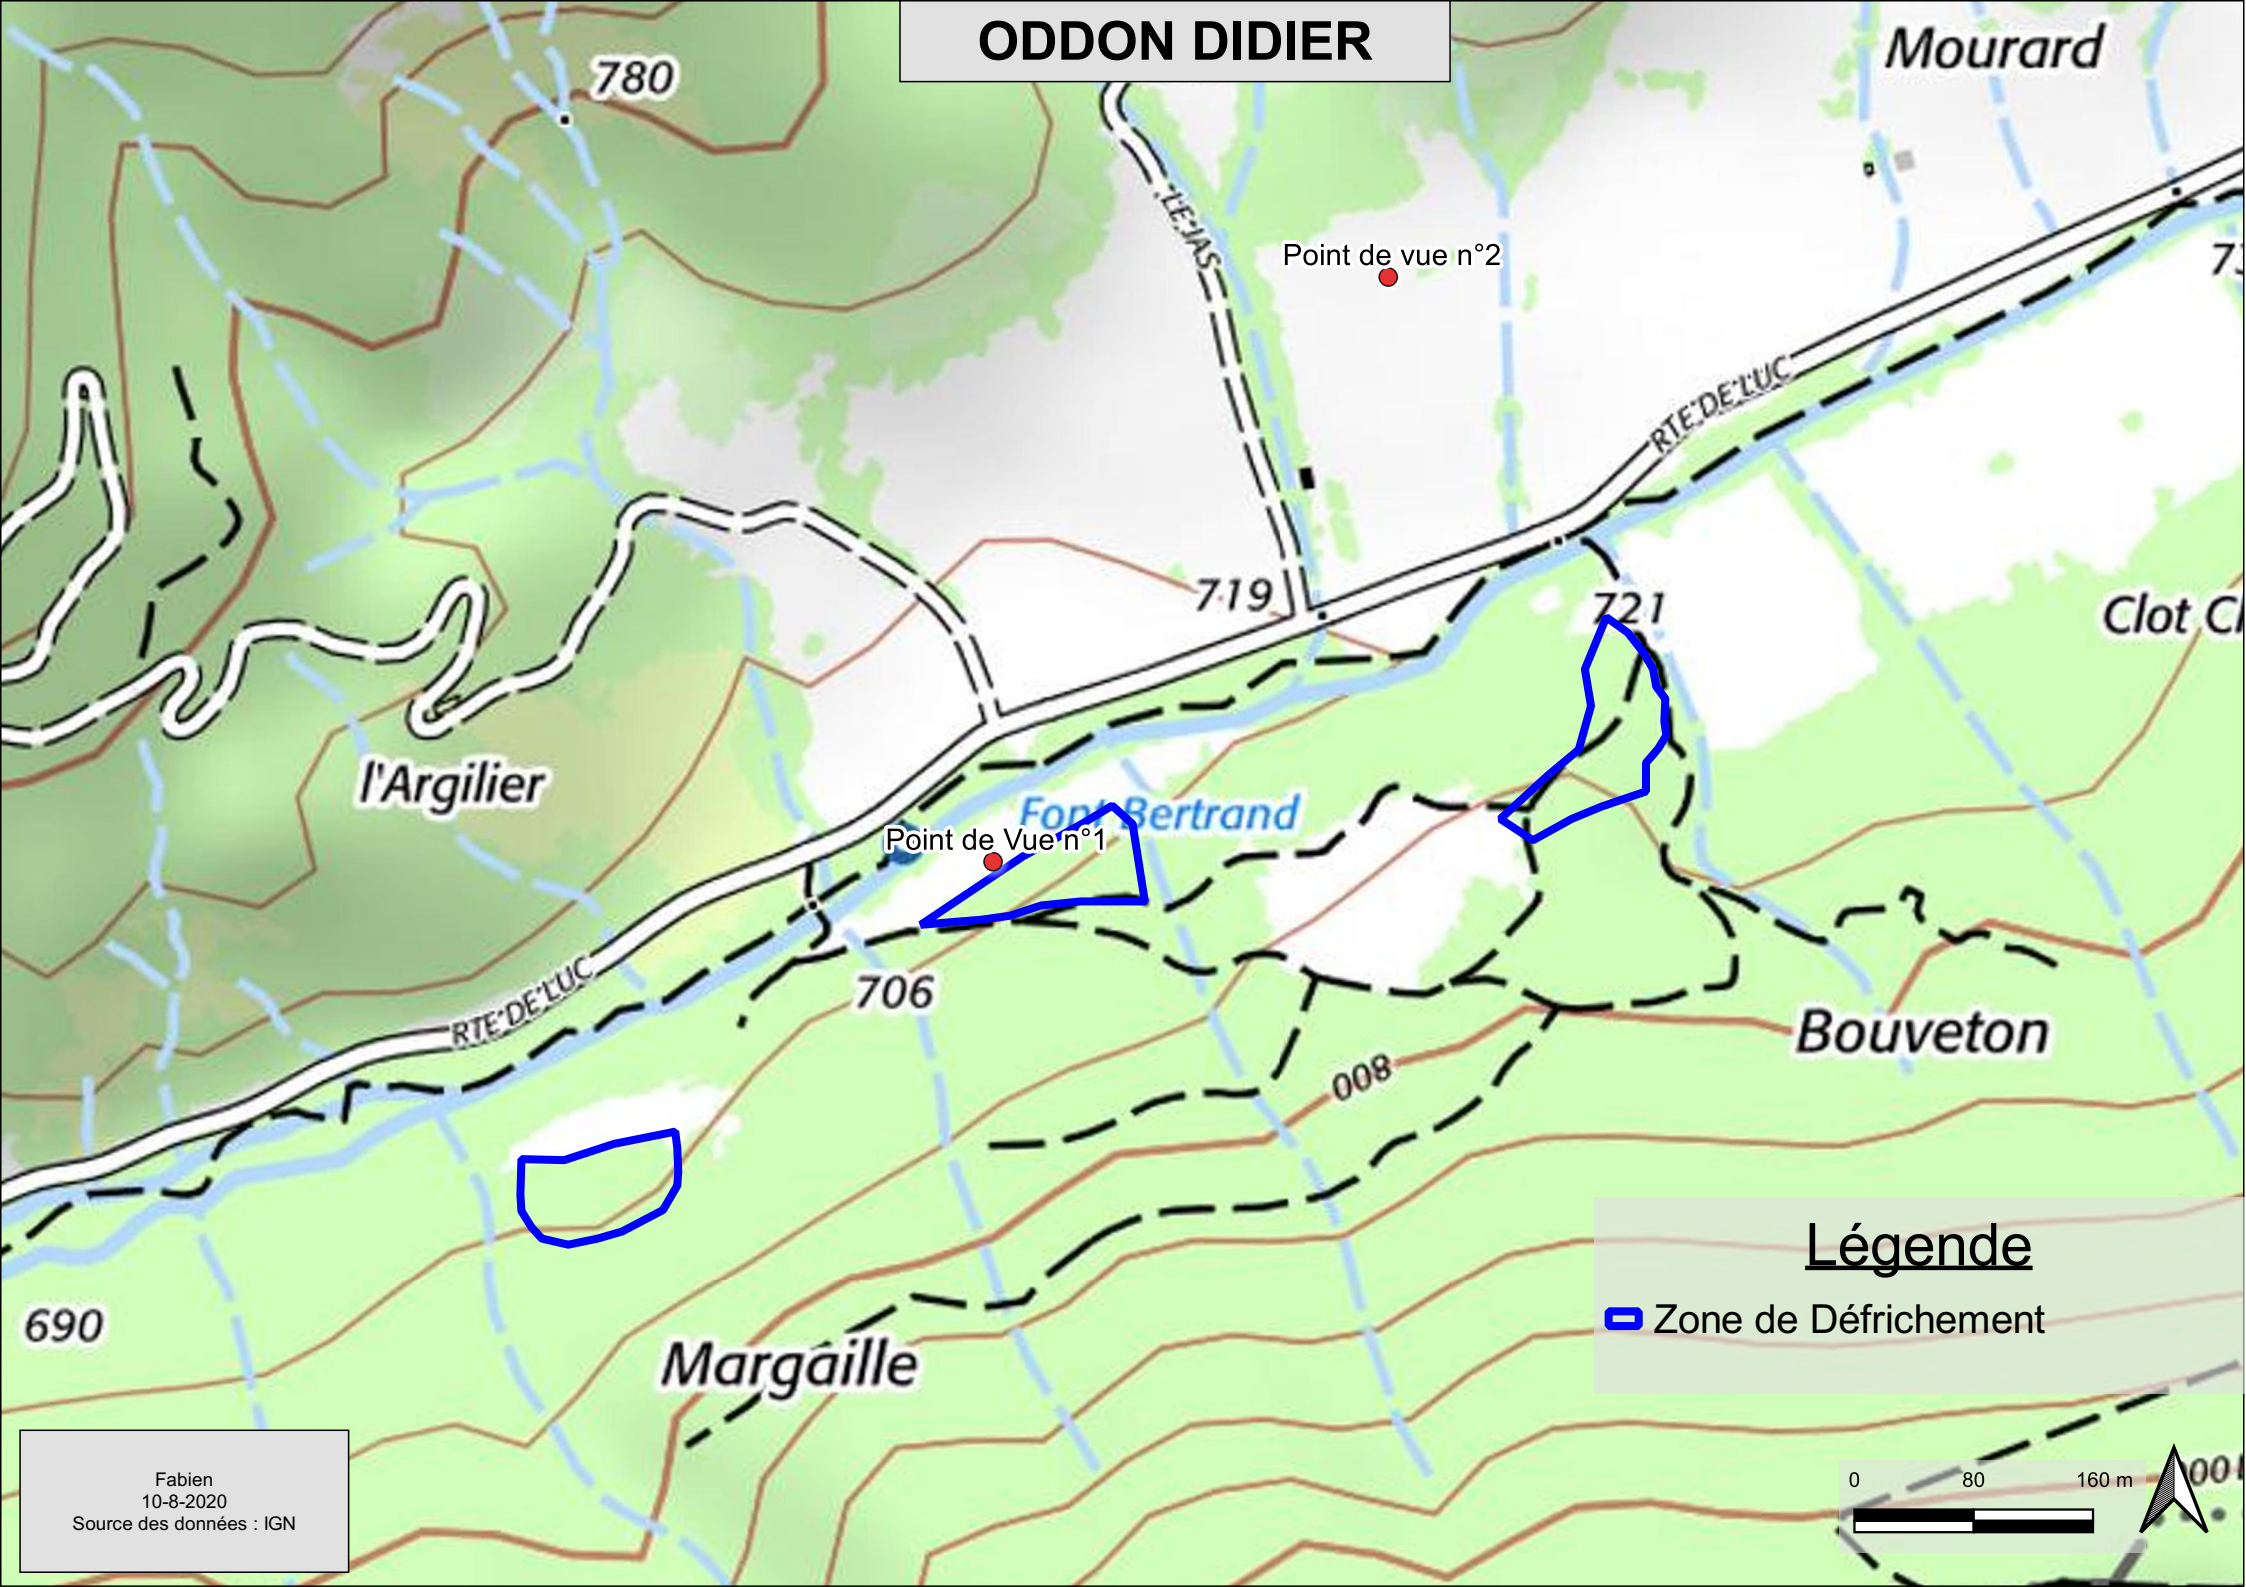

# ODDON DIDIER

Mourard

780

Point de vue n°2

719

721

l'Argilier

Clot C

Font Bertrand

Point de Vue n°1

706

008

Bouveton

RTE DE LUC

690

Margaille

## Légende

 Zone de Défrichement

Fabien  
10-8-2020  
Source des données : IGN