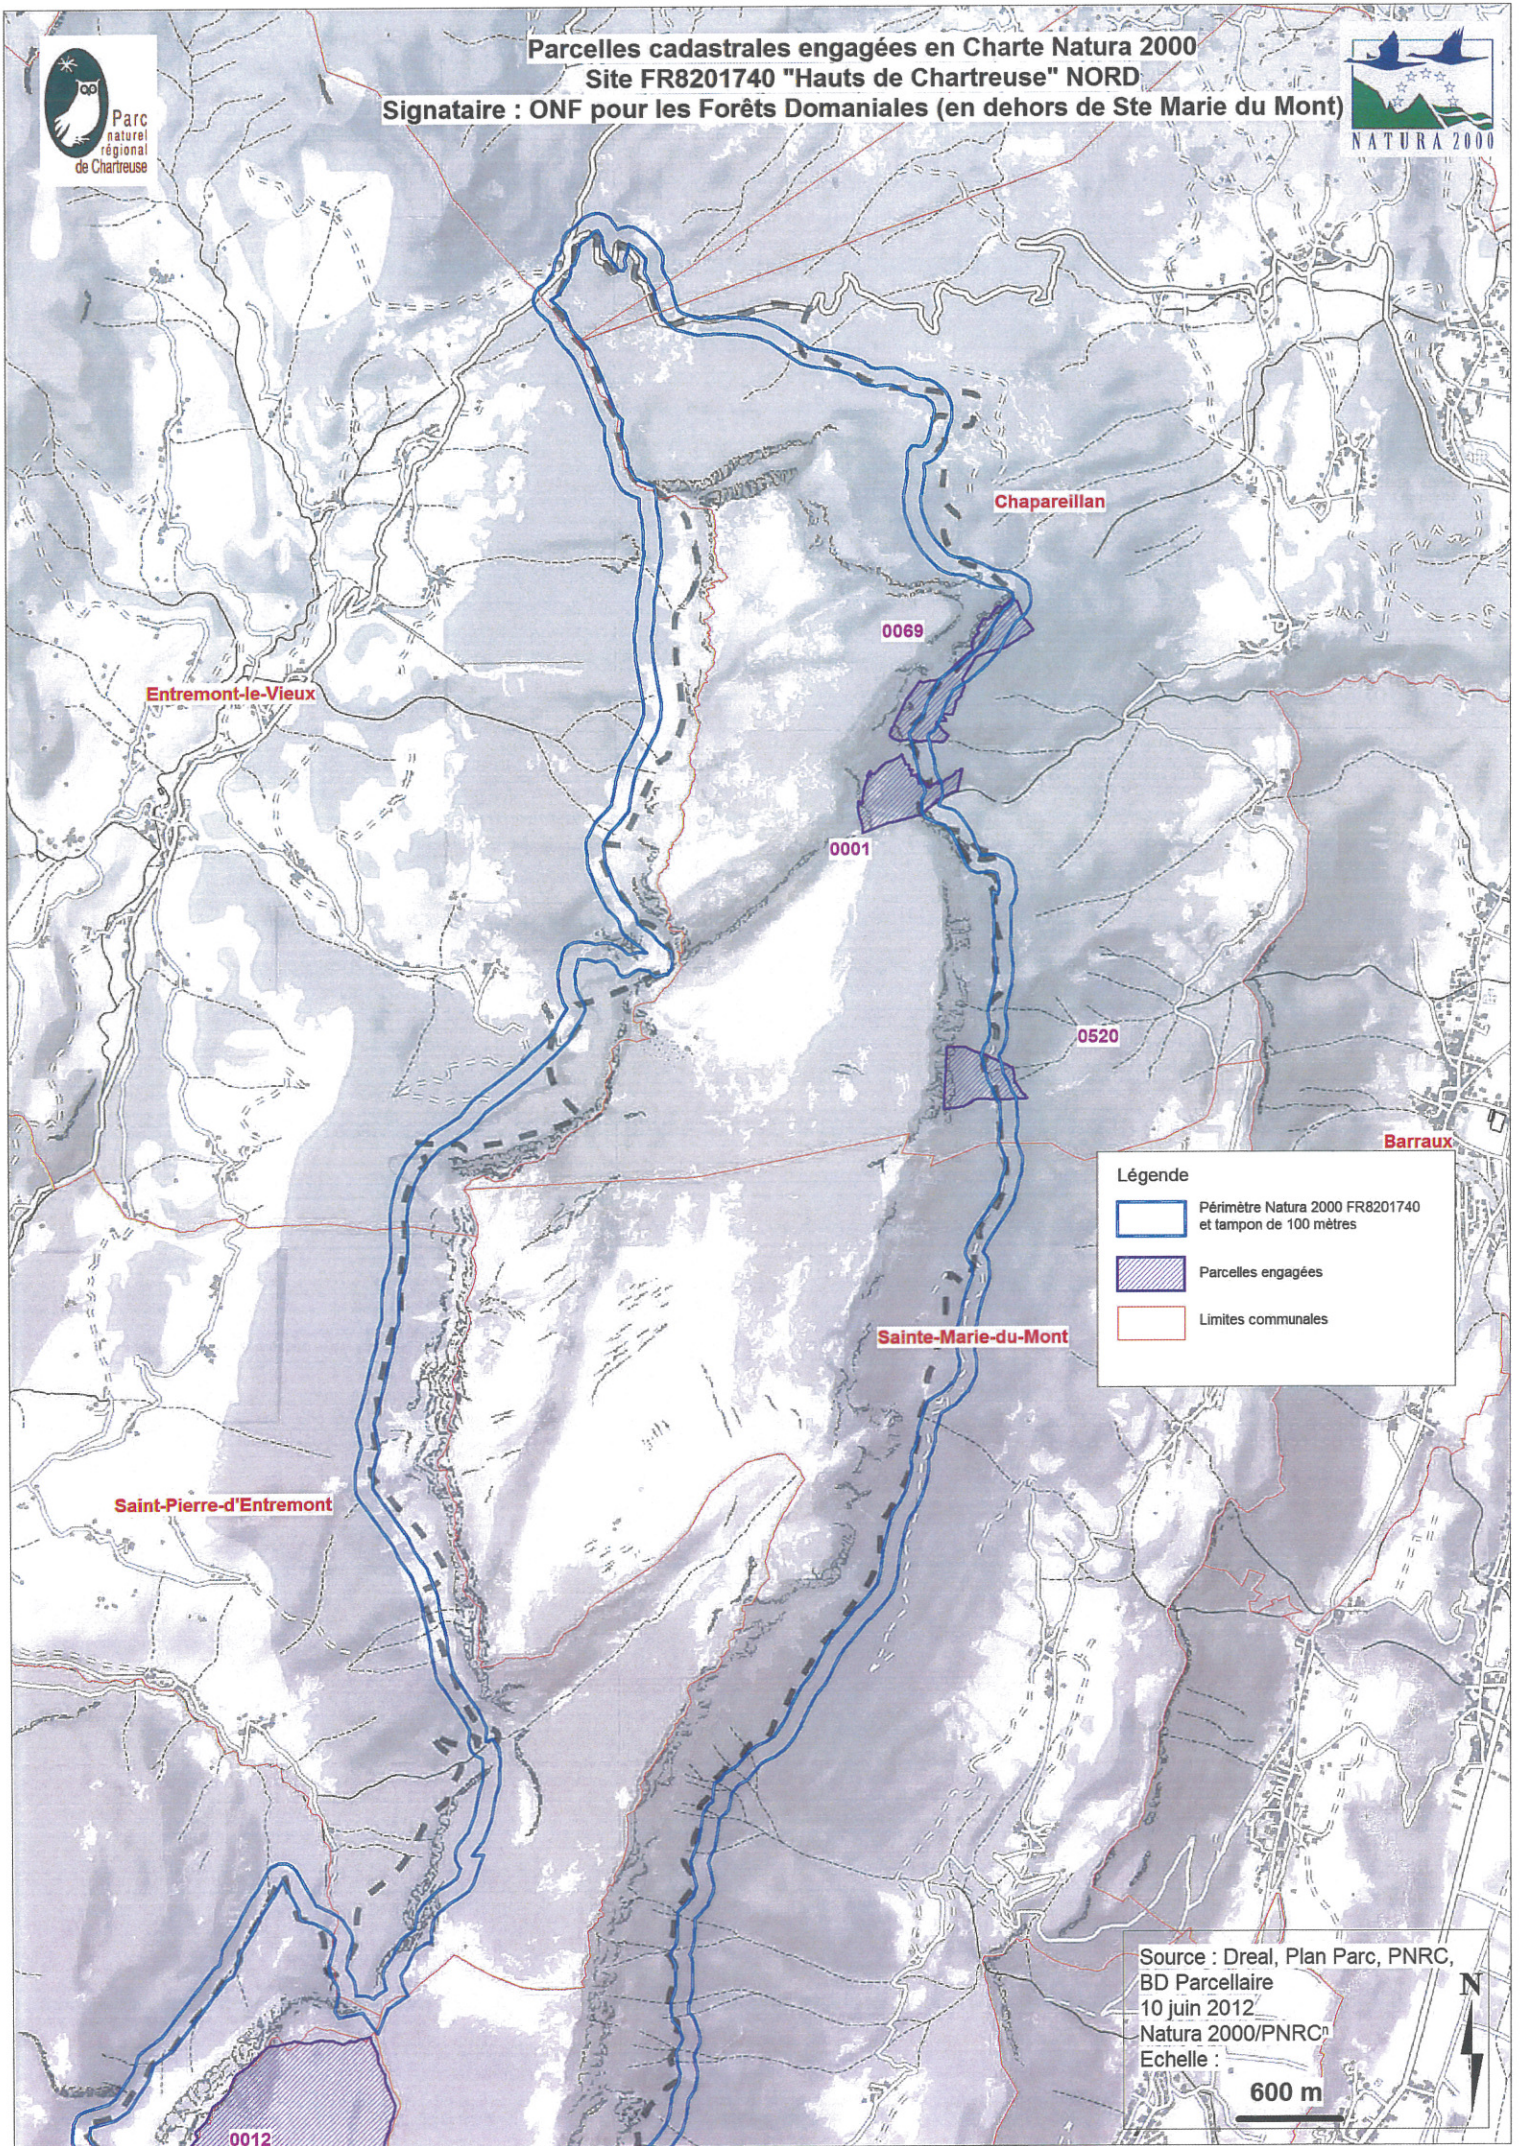

Parcelles cadastrales engagées en Charte Natura 2000

Site FR8201740 "Hauts de Chartreuse" NORD

Signataire : ONF pour les Forêts Domaniales (en dehors de Ste Marie du Mont)

**Légende**

-  Périmètre Natura 2000 FR8201740 et tampon de 100 mètres
-  Parcelles engagées
-  Limites communales

Source : Dreal, Plan Parc, PNRC,  
BD Parcellaire  
10 juin 2012  
Natura 2000/PNRC<sup>n</sup>  
Echelle :  
 600 m

**Parcelles cadastrales engagées en Charte Natura 2000**  
**Site FR8201740 "Hauts de Chartreuse" SUD**  
**Signataire : ONF pour les Forêts Domaniales (en dehors de Ste Marie du Mont)**

**Saint-Pierre-d'Entremont**

**Saint-Bernard**

**La Terrasse**

**Saint-Hilaire**

**Saint-Pancrasse**

**Légende**

-  Périimètre Natura 2000 FR8201740 et tampon de 100 mètres
-  Parcelles engagées
-  Limites communales

Source : Dreal, Plan Parc, PNRC, BD Parcellaire  
 10 juin 2012  
 Natura 2000/PNRC<sup>1</sup>ère  
 Echelle : **600 m**