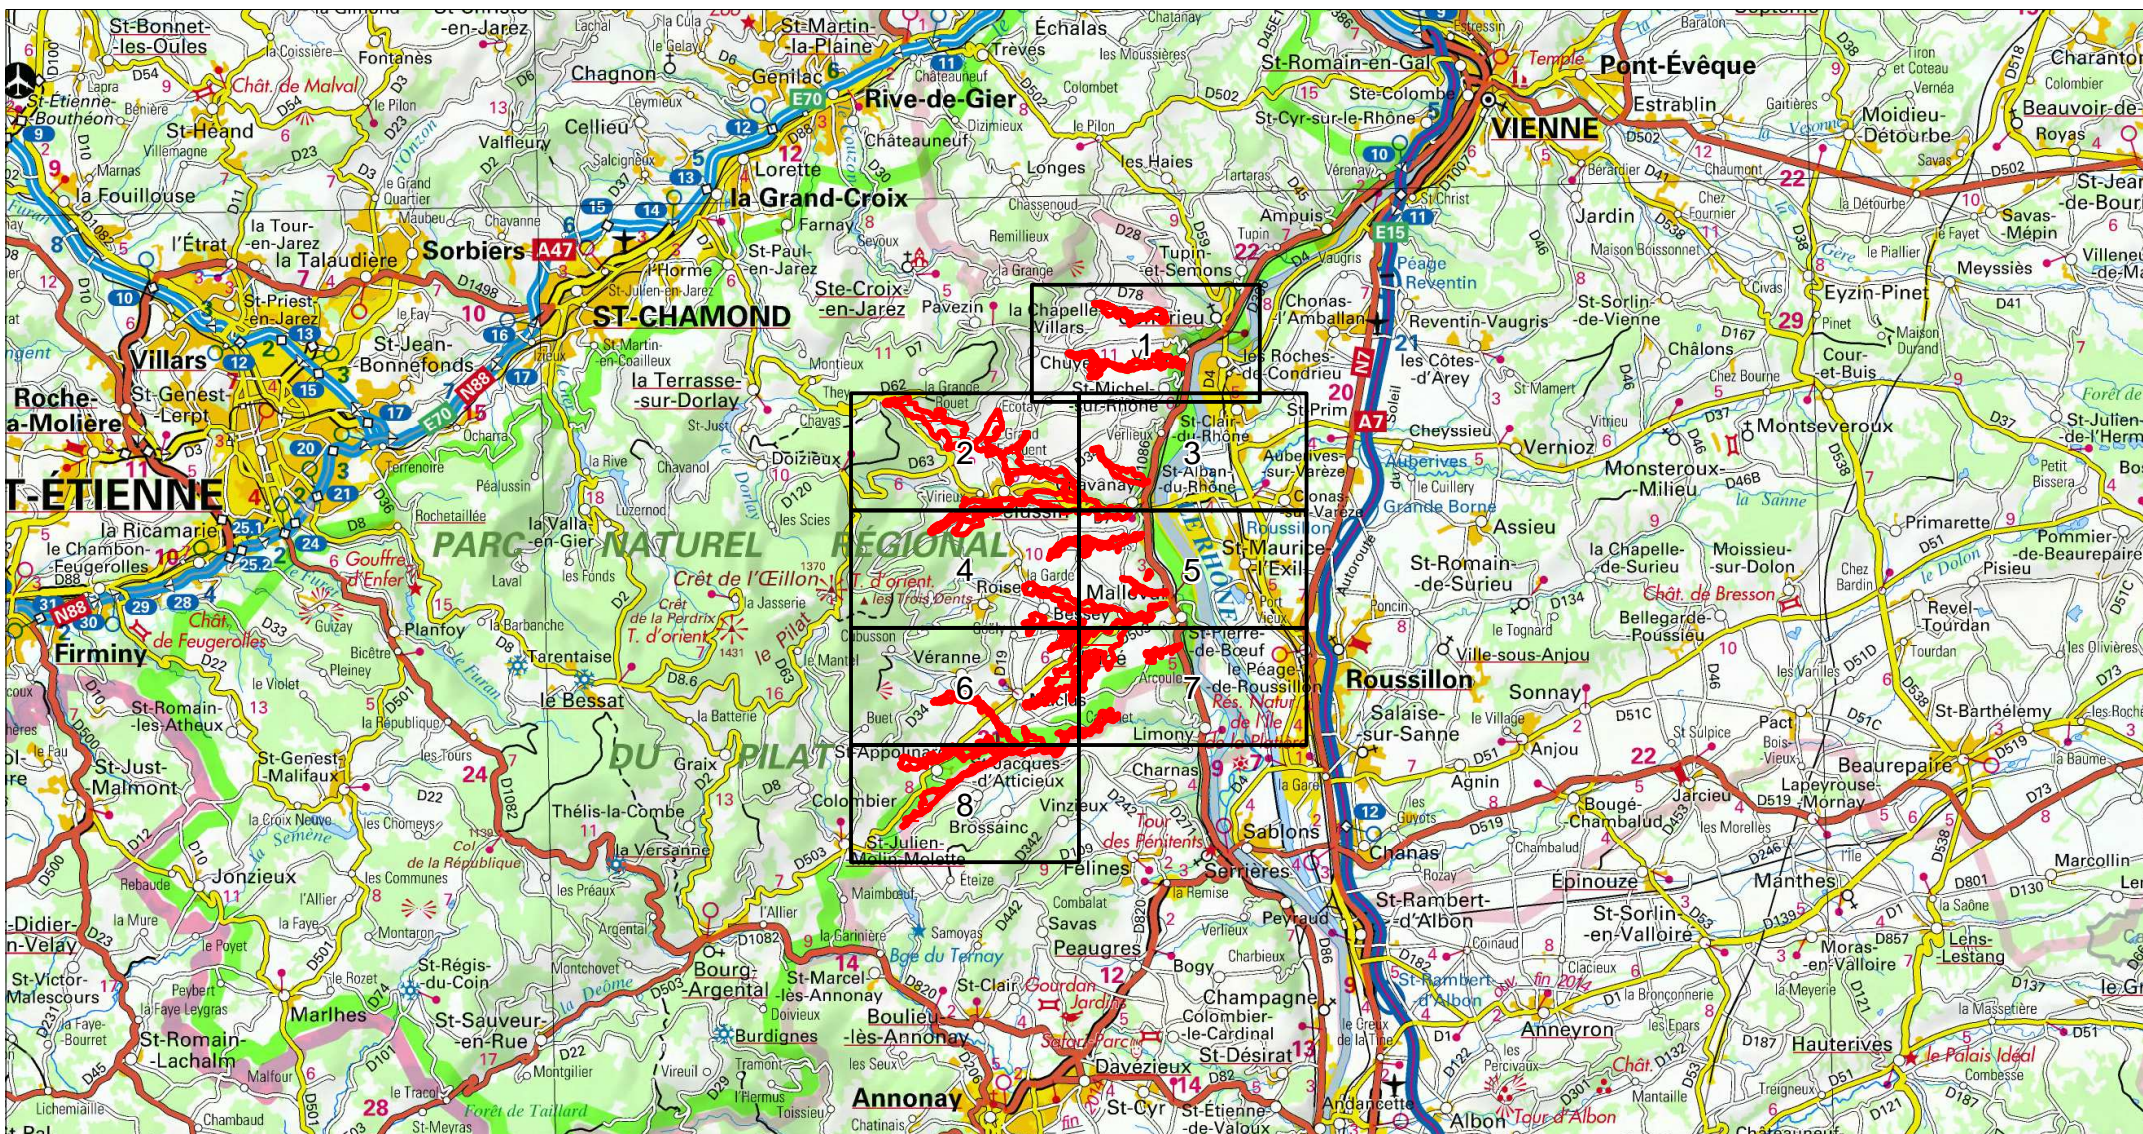

Site Natura 2000 : "VALLONS ET COMBES DU PILAT RHODANIEN"

Zone spéciale de conservation FR8202008 (LOIRE)

Carte d'assemblage au 1/180000 et 8 cartes au 1/25 000ème annexées à l'arrêté de désignation du site Natura 2000
signé le :

 Zone spéciale de conservation

Site Natura 2000 : "VALLONS ET COMBES DU PILAT RHODANIEN"
Zone spéciale de conservation FR8202008
(LOIRE)

Carte 1/8 au 1/25 000ème
IGN SCAN 25, données DREAL Auvergne-Rhône-Alpes