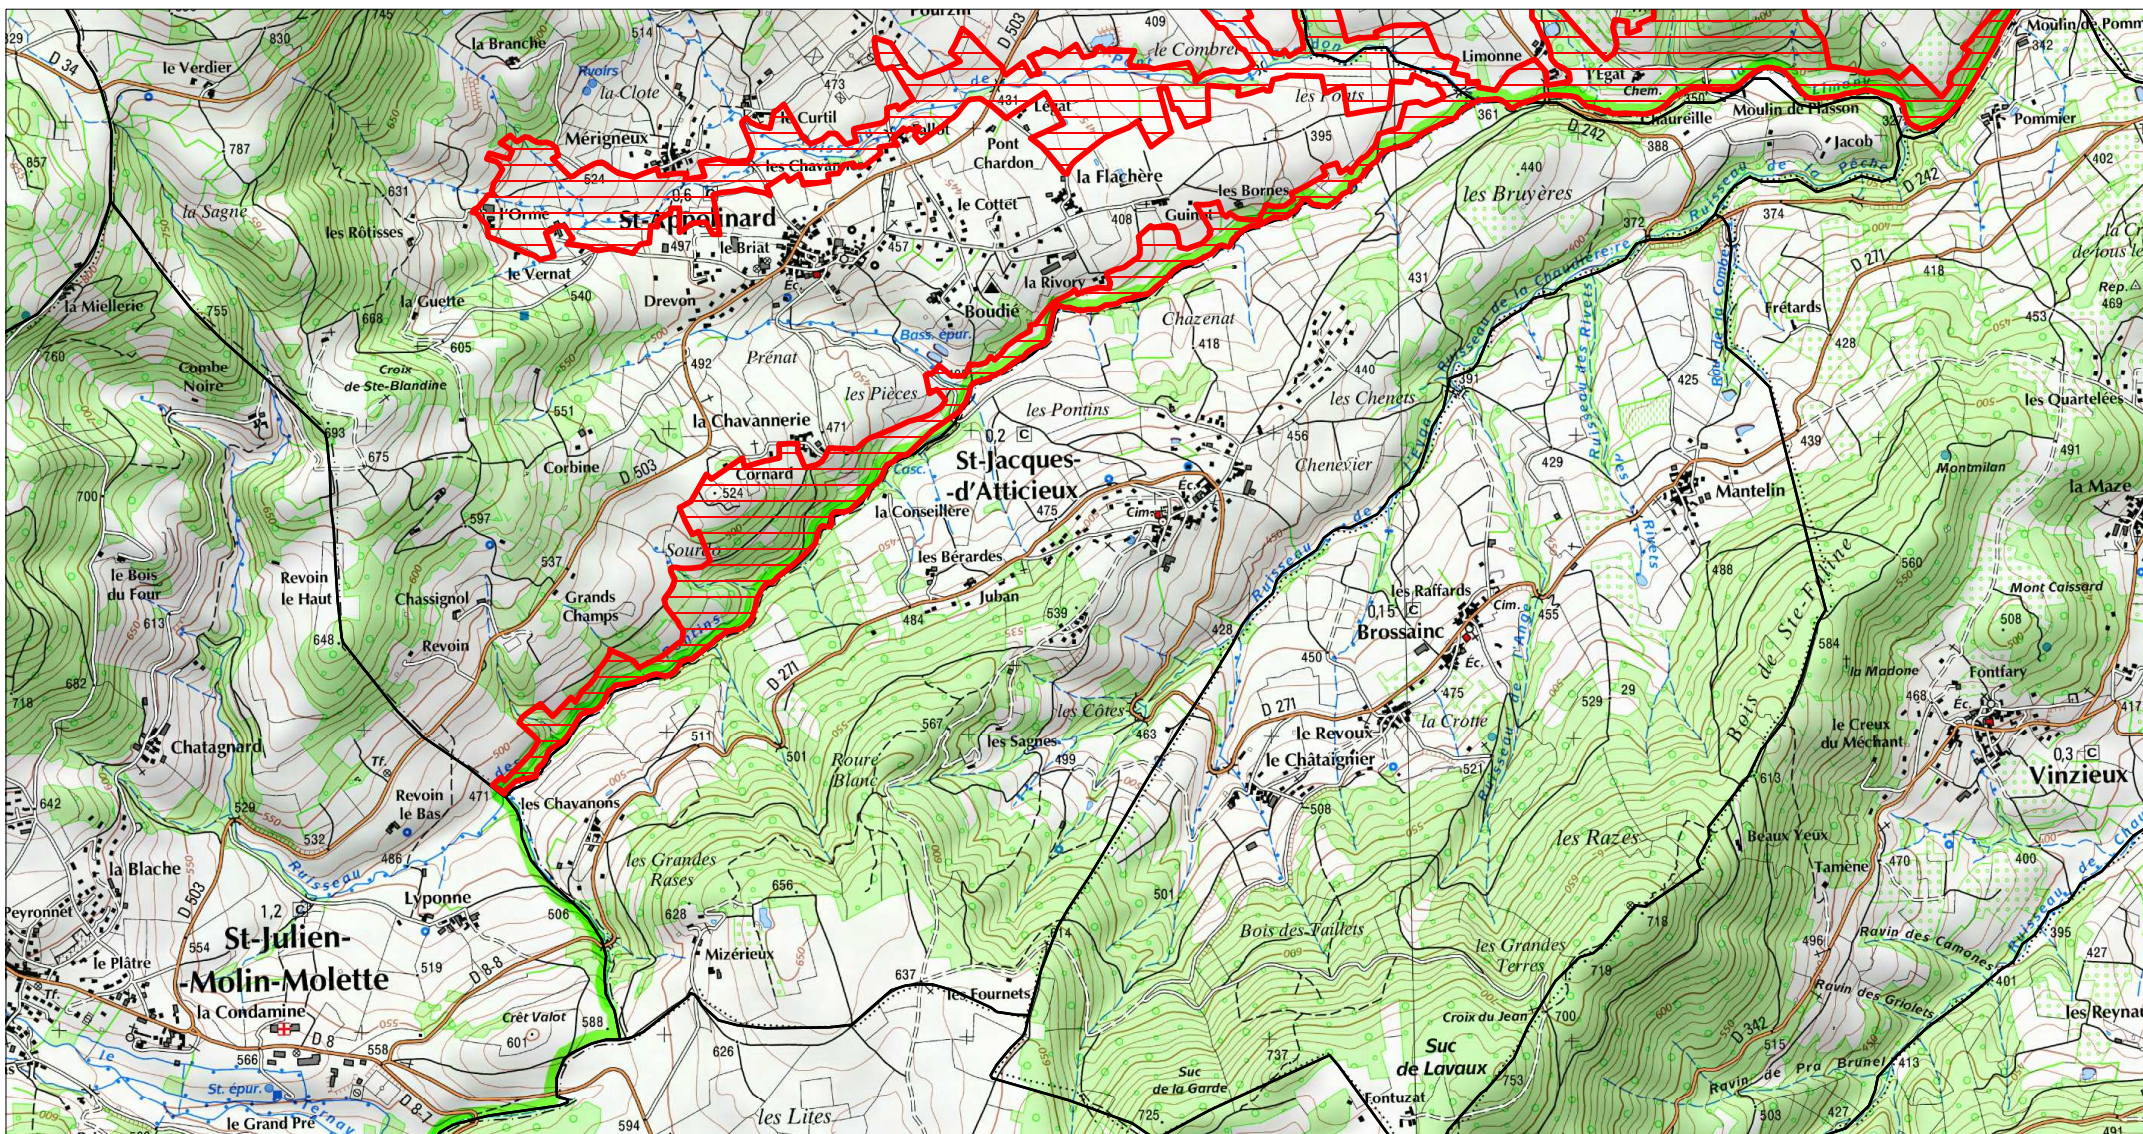

 Zone spéciale de conservation

0 0.5 1 km

Scan 25 IGN ©

Site Natura 2000 : "VALLONS ET COMBES DU PILAT RHODANIEN"

Zone spéciale de conservation FR8202008 (LOIRE)

Carte 8/8 au 1/25 000ème
IGN SCAN 25, données DREAL Auvergne-Rhône-Alpes