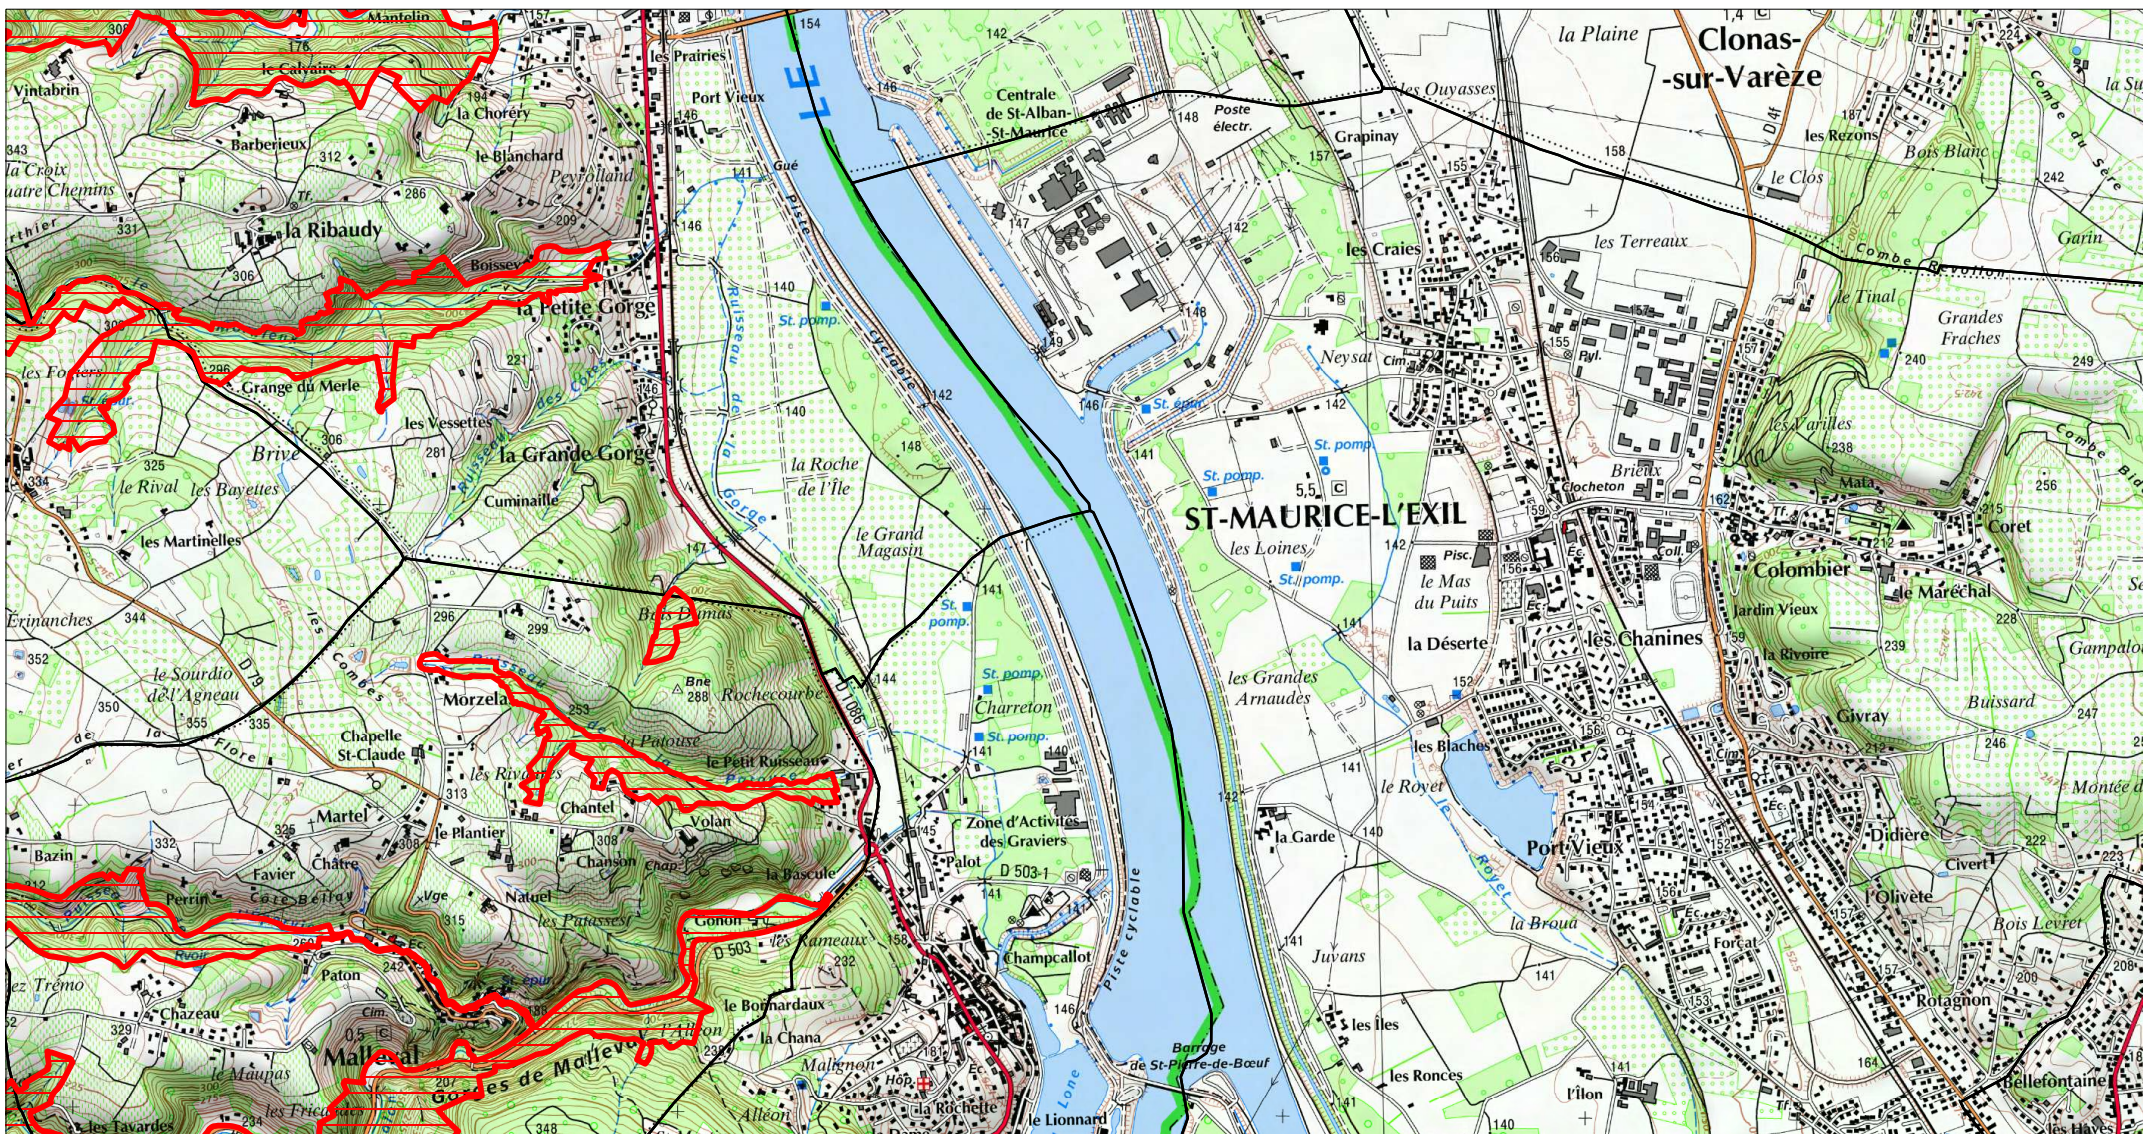

Zone spéciale de conservation

Scan 25 IGN ©

Site Natura 2000 : "VALLONS ET COMBES DU PILAT RHODANIEN" Zone spéciale de conservation FR8202008 (LOIRE)

Carte 5/8 au 1/25 000ème
IGN SCAN 25, données DREAL Auvergne-Rhône-Alpes