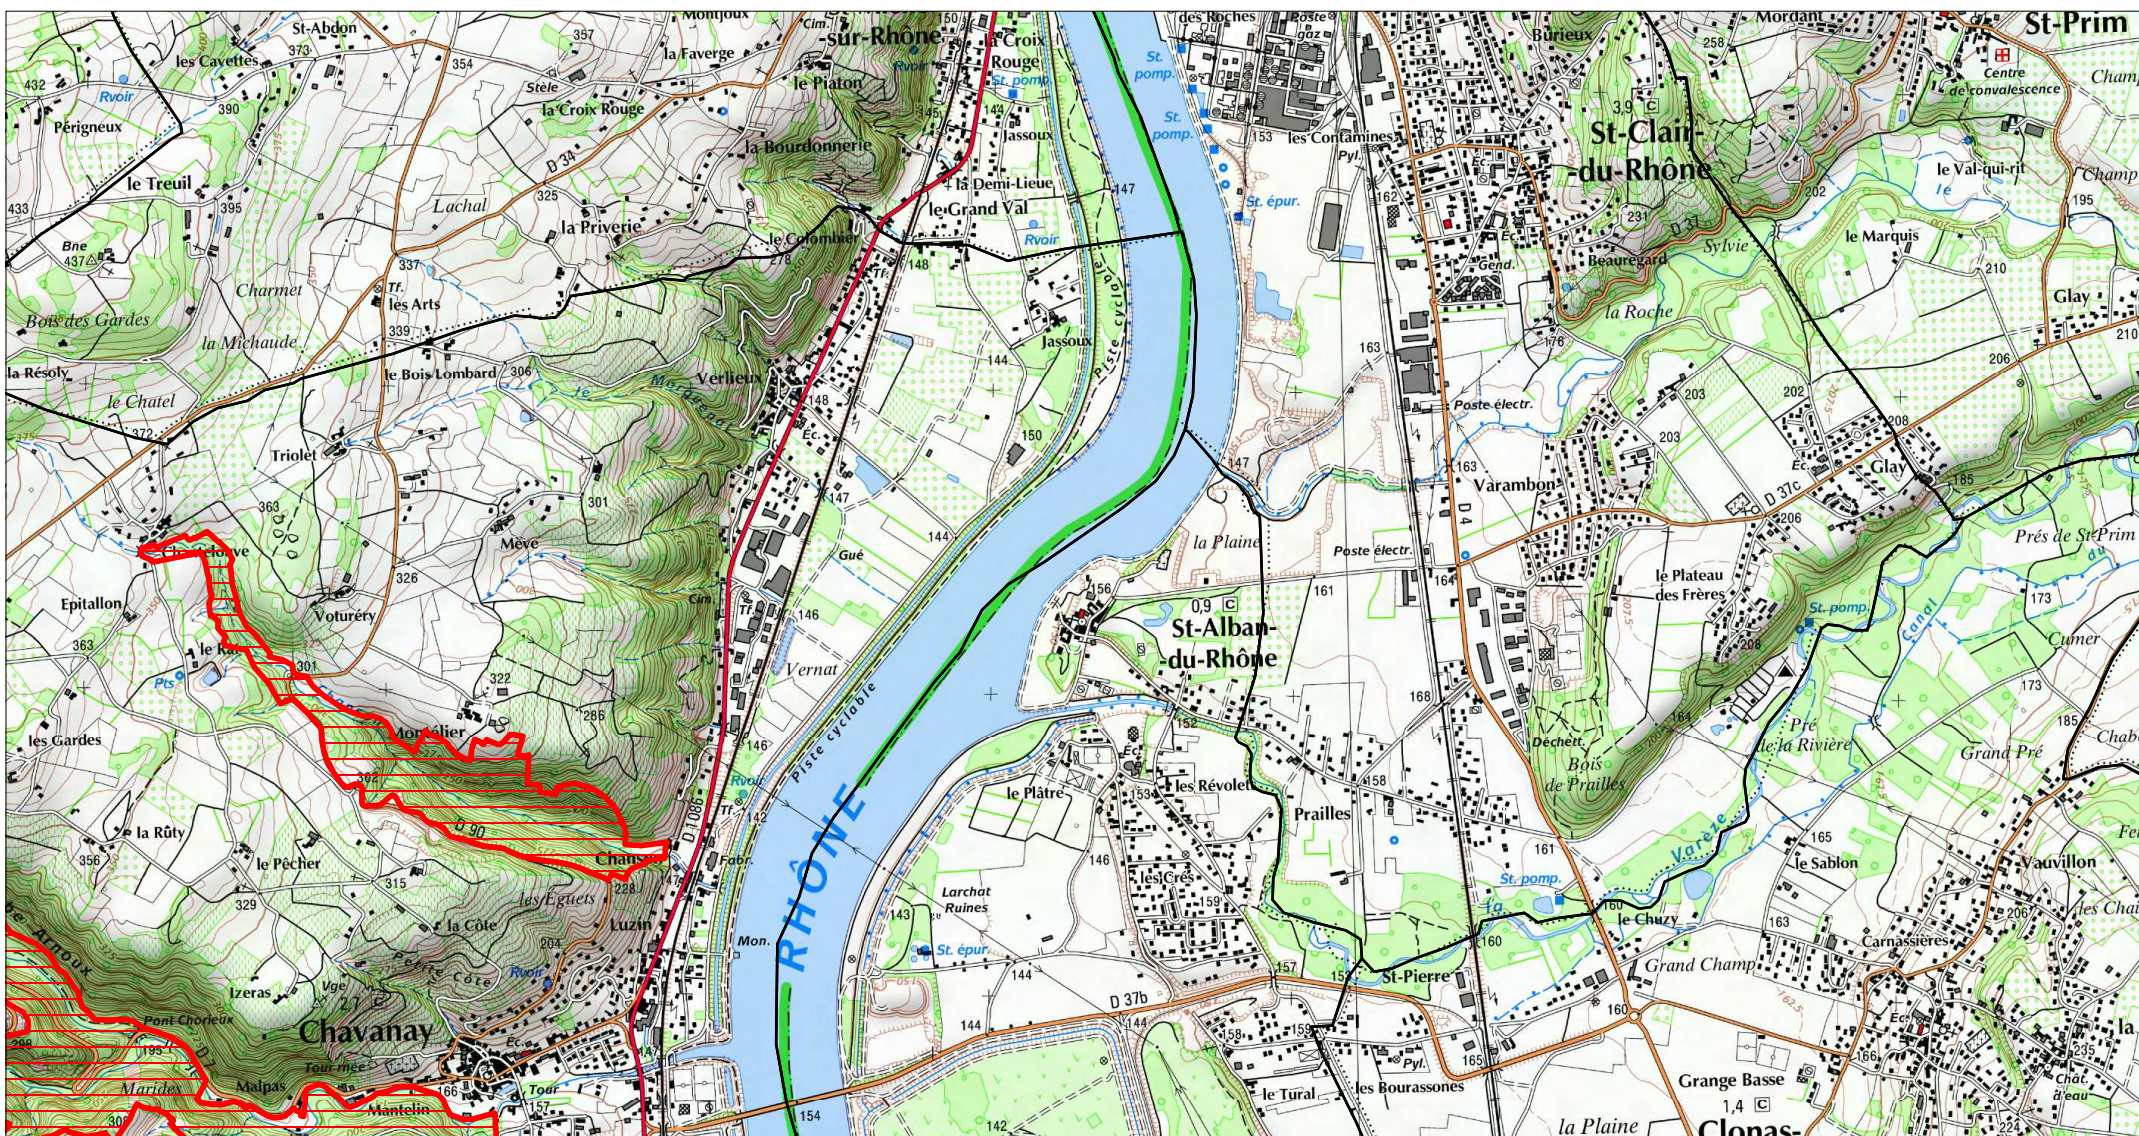

Zone spéciale de conservation

Scan 25 IGN ©

Site Natura 2000 : "VALLONS ET COMBES DU PILAT RHODANIEN" Zone spéciale de conservation FR8202008 (LOIRE)

Carte 3/8 au 1/25 000ème
IGN SCAN 25, données DREAL Auvergne-Rhône-Alpes