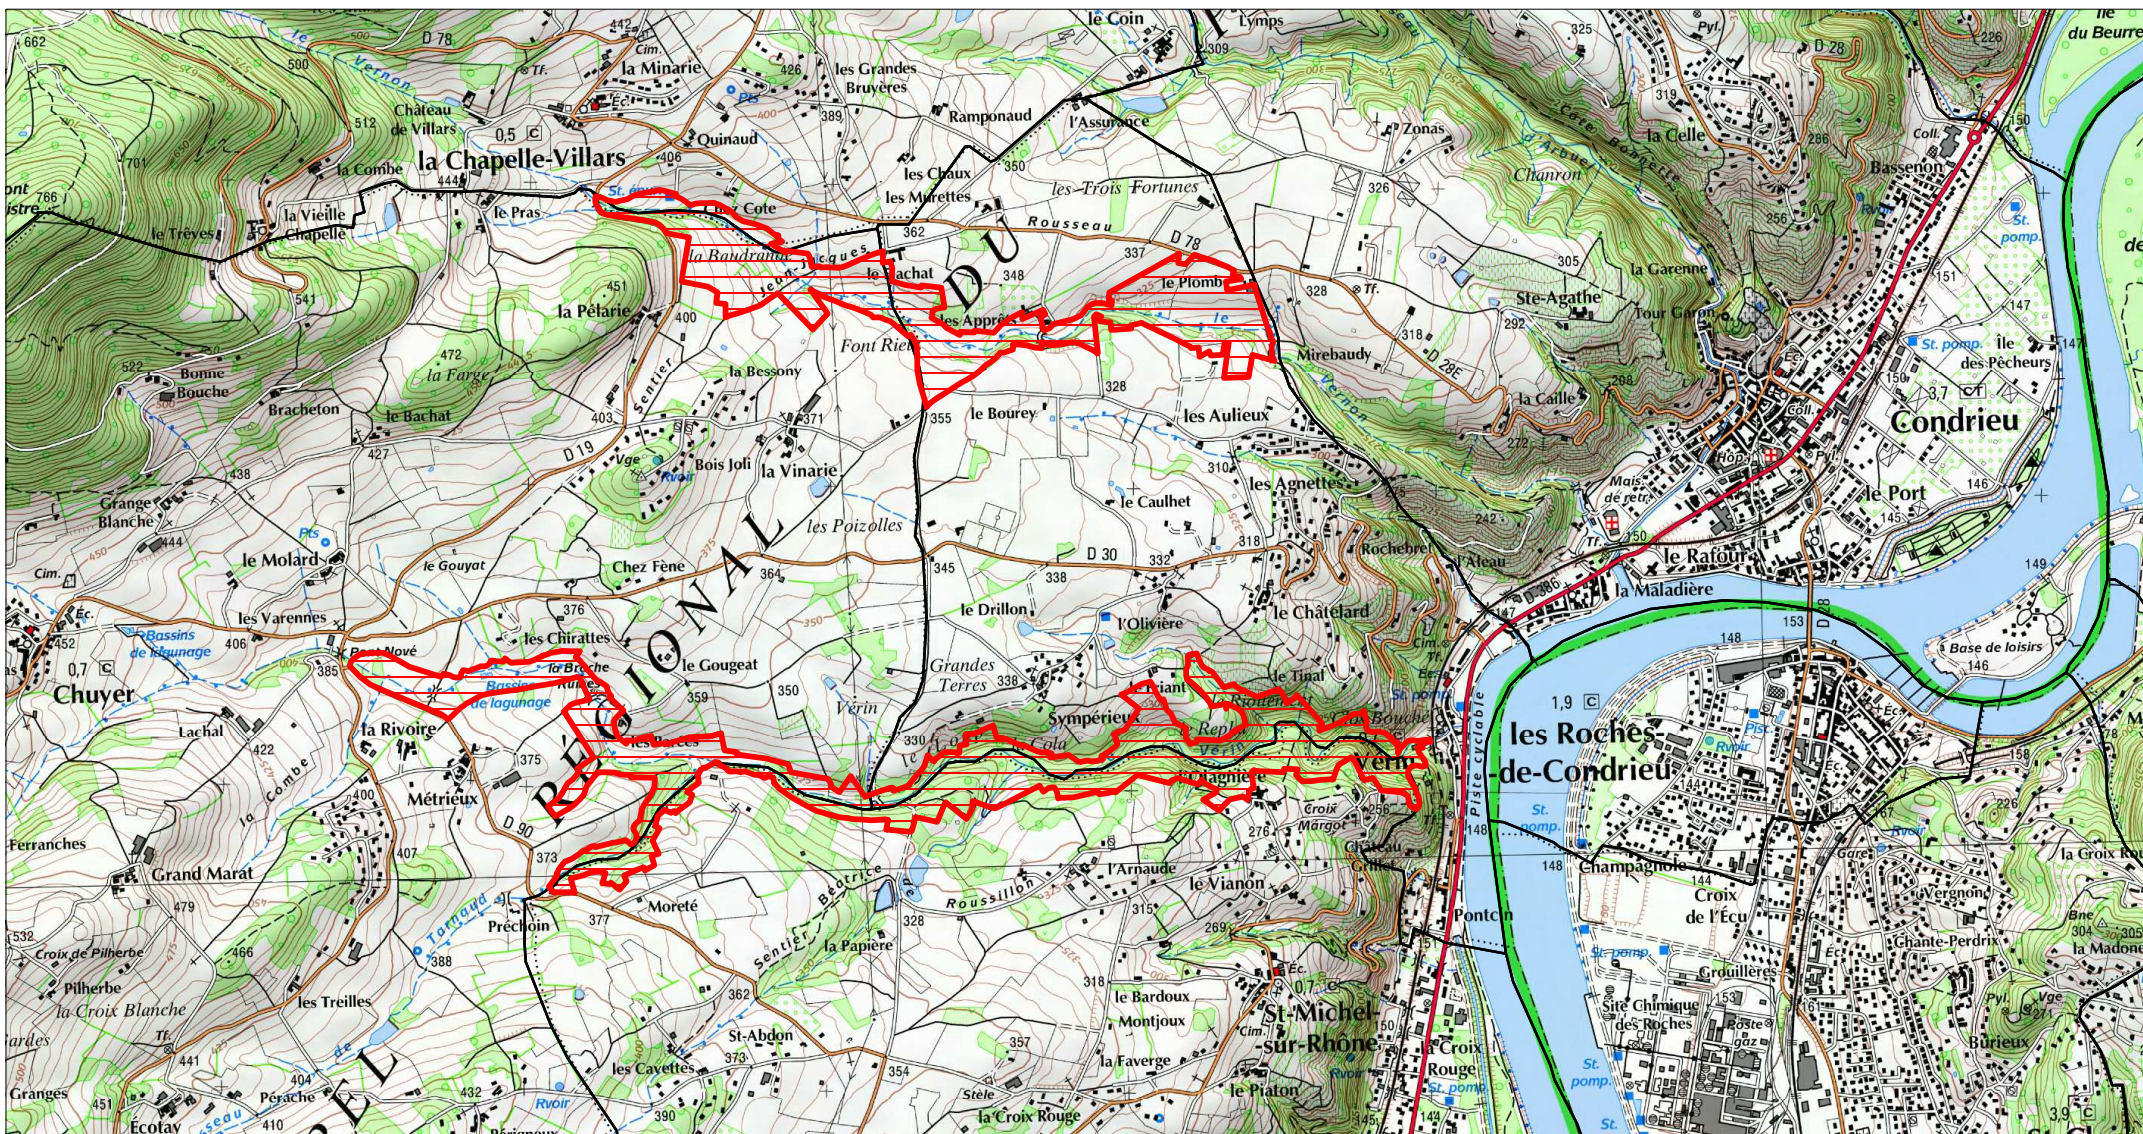

Site Natura 2000 : "VALLONS ET COMBES DU PILAT RHODANIEN"

Zone spéciale de conservation FR8202008 (LOIRE)

Carte d'assemblage au 1/180000 et 8 cartes au 1/25 000ème annexées à l'arrêté de désignation du site Natura 2000
signé le :

 Zone spéciale de conservation

Site Natura 2000 : "VALLONS ET COMBES DU PILAT RHODANIEN"
Zone spéciale de conservation FR8202008
(LOIRE)

Carte 1/8 au 1/25 000ème
IGN SCAN 25, données DREAL Auvergne-Rhône-Alpes