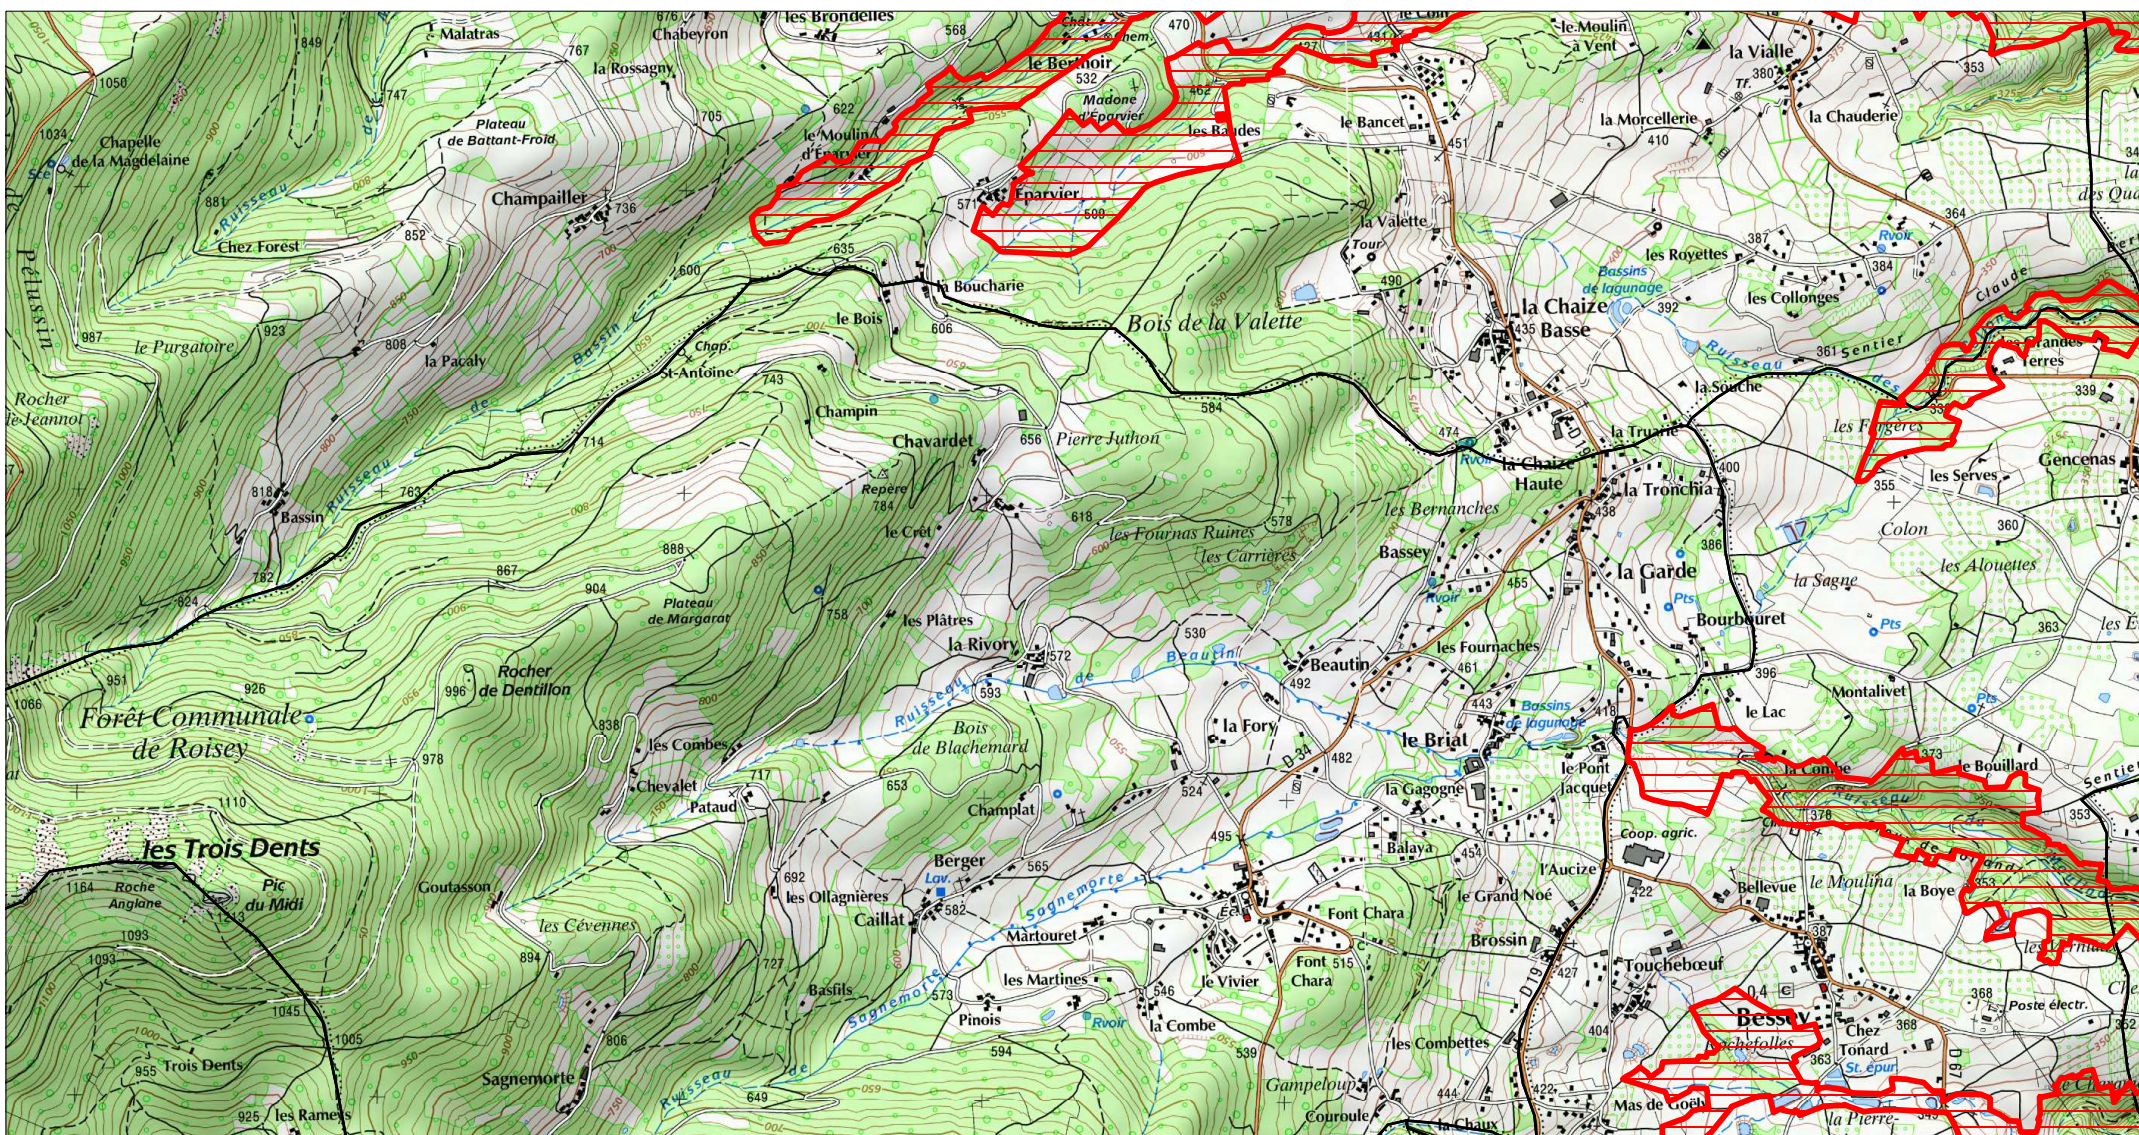

 Zone spéciale de conservation

Site Natura 2000 : "VALLONS ET COMBES DU PILAT RHODANIEN"

Zone spéciale de conservation FR8202008 (LOIRE)

Carte 4/8 au 1/25 000ème
IGN SCAN 25, données DREAL Auvergne-Rhône-Alpes