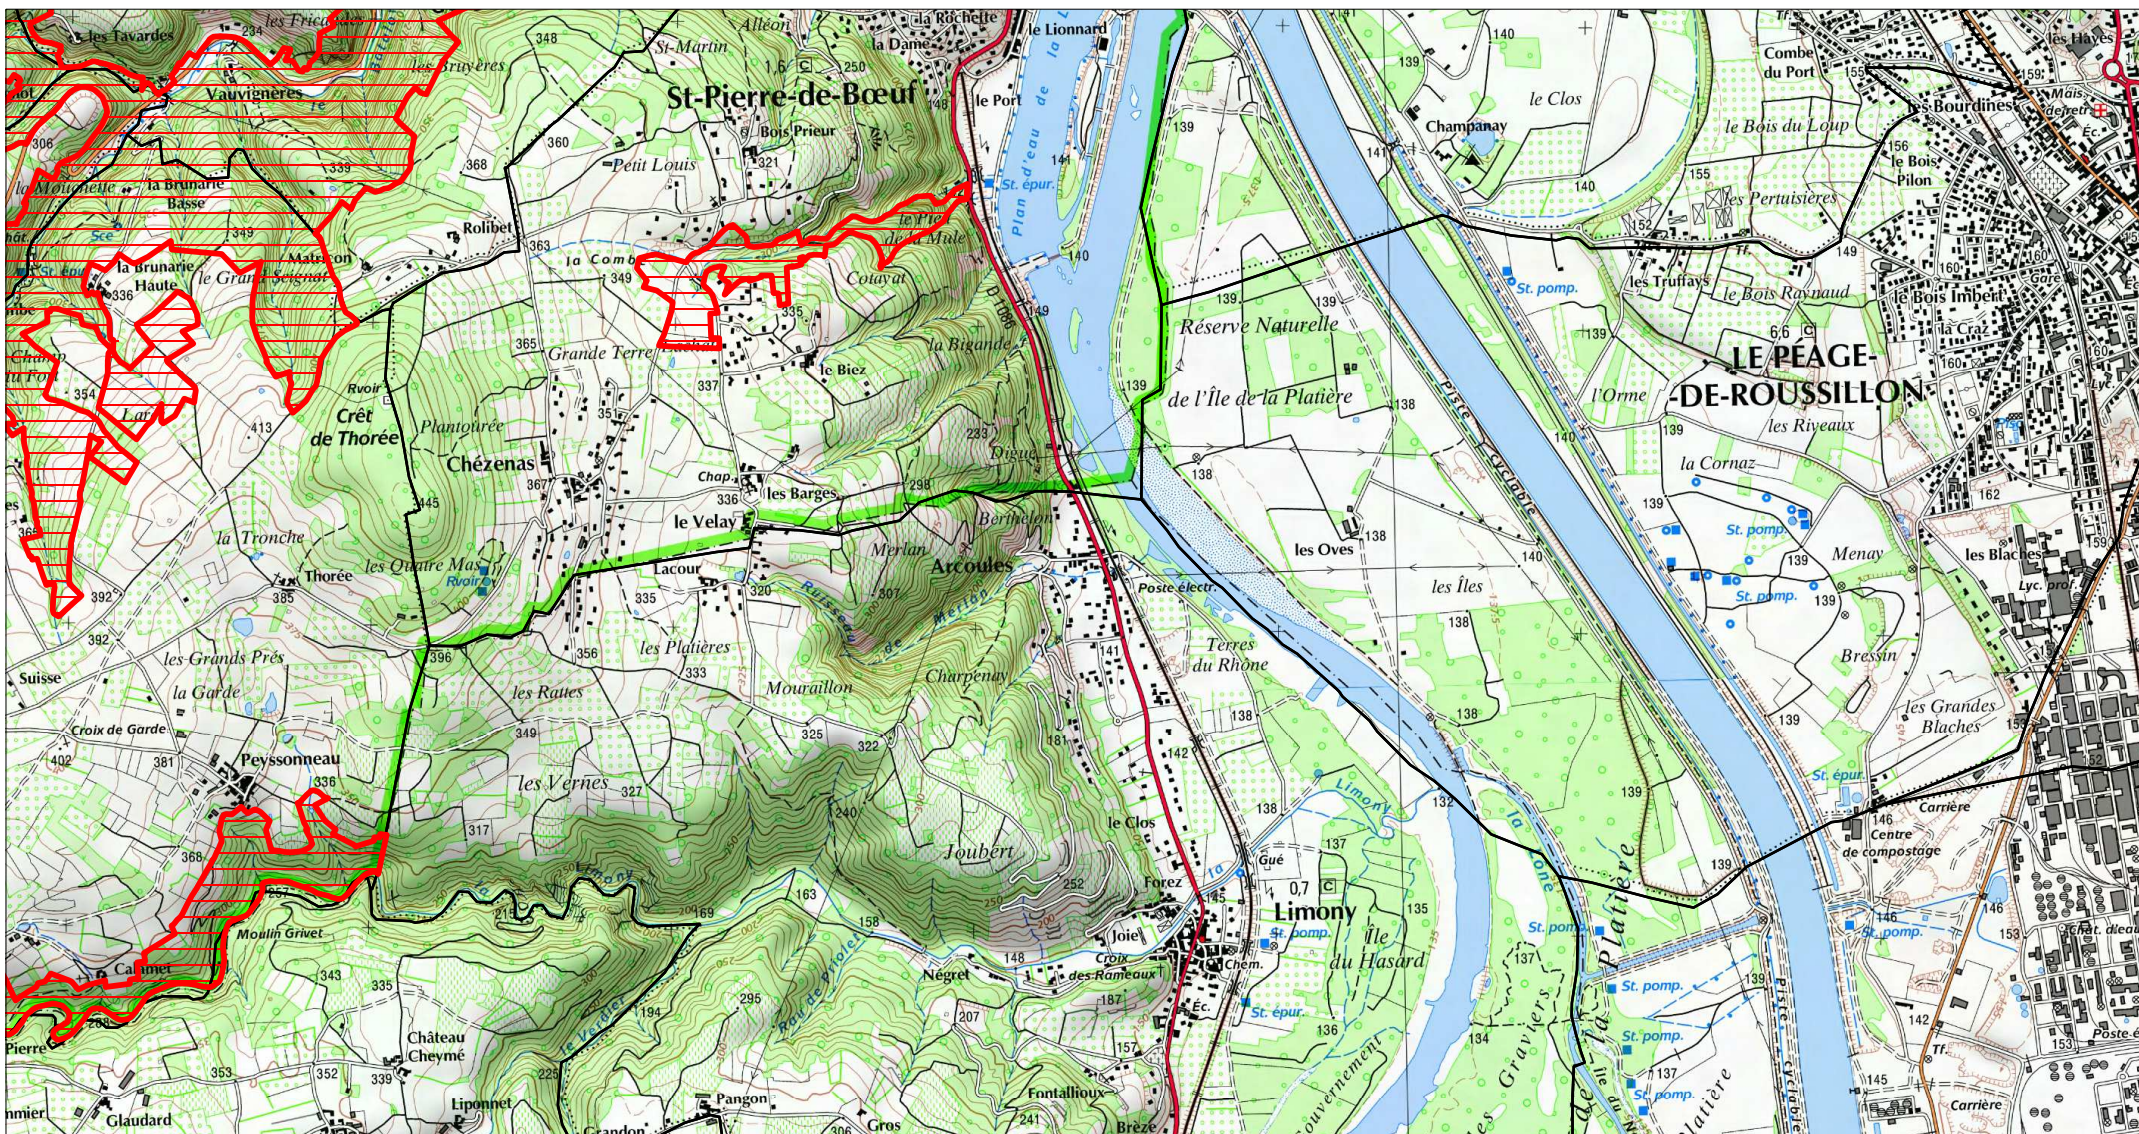

Zone spéciale de conservation

Scan 25 IGN ©

Site Natura 2000 : "VALLONS ET COMBES DU PILAT RHODANIEN"

Zone spéciale de conservation FR8202008 (LOIRE)

Carte 7/8 au 1/25 000ème
IGN SCAN 25, données DREAL Auvergne-Rhône-Alpes