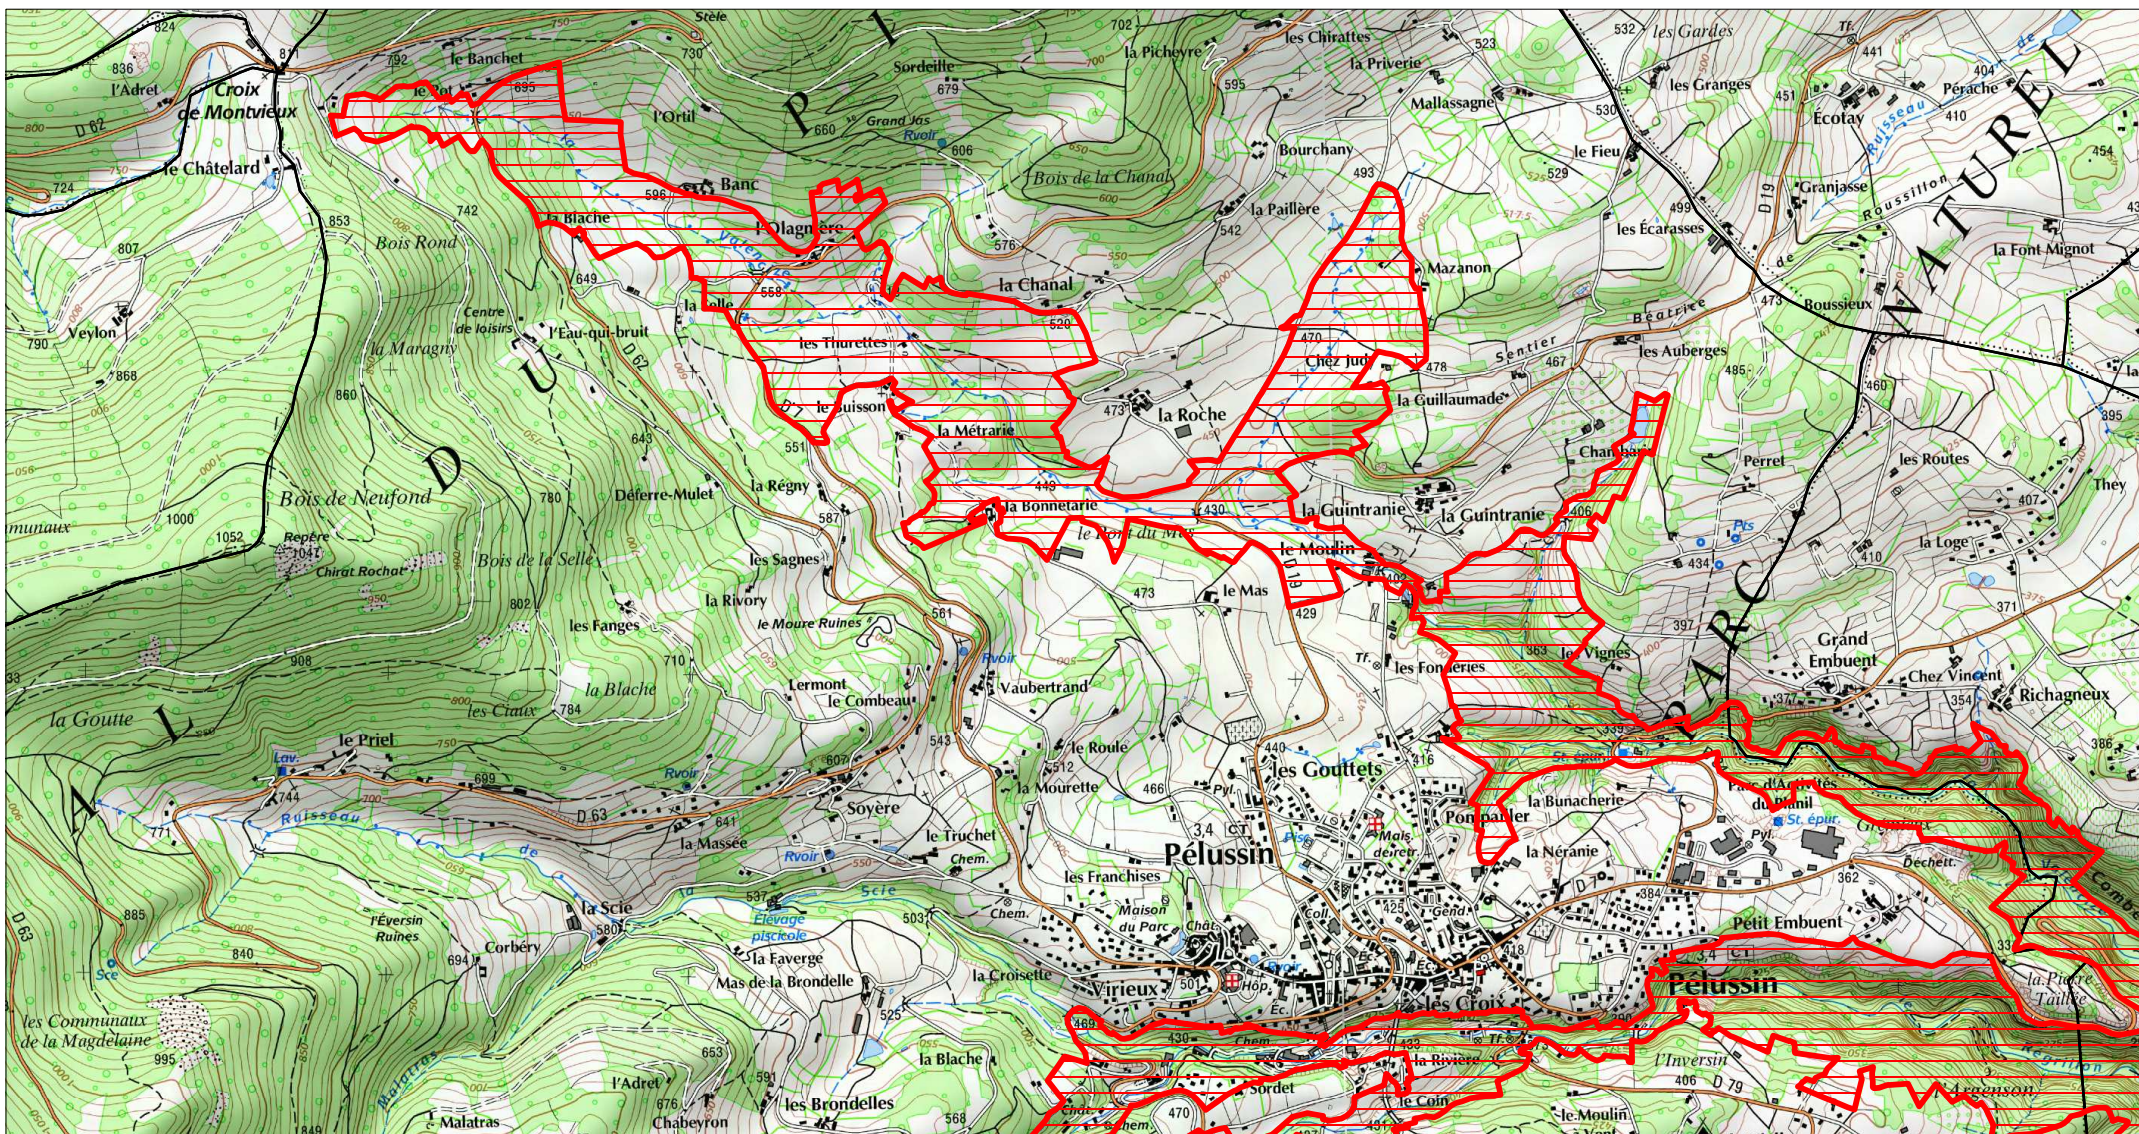

Zone spéciale de conservation

Scan 25 IGN ©

Site Natura 2000 : "VALLONS ET COMBES DU PILAT RHODANIEN"

Zone spéciale de conservation FR8202008 (LOIRE)

Carte 2/8 au 1/25 000ème
IGN SCAN 25, données DREAL Auvergne-Rhône-Alpes