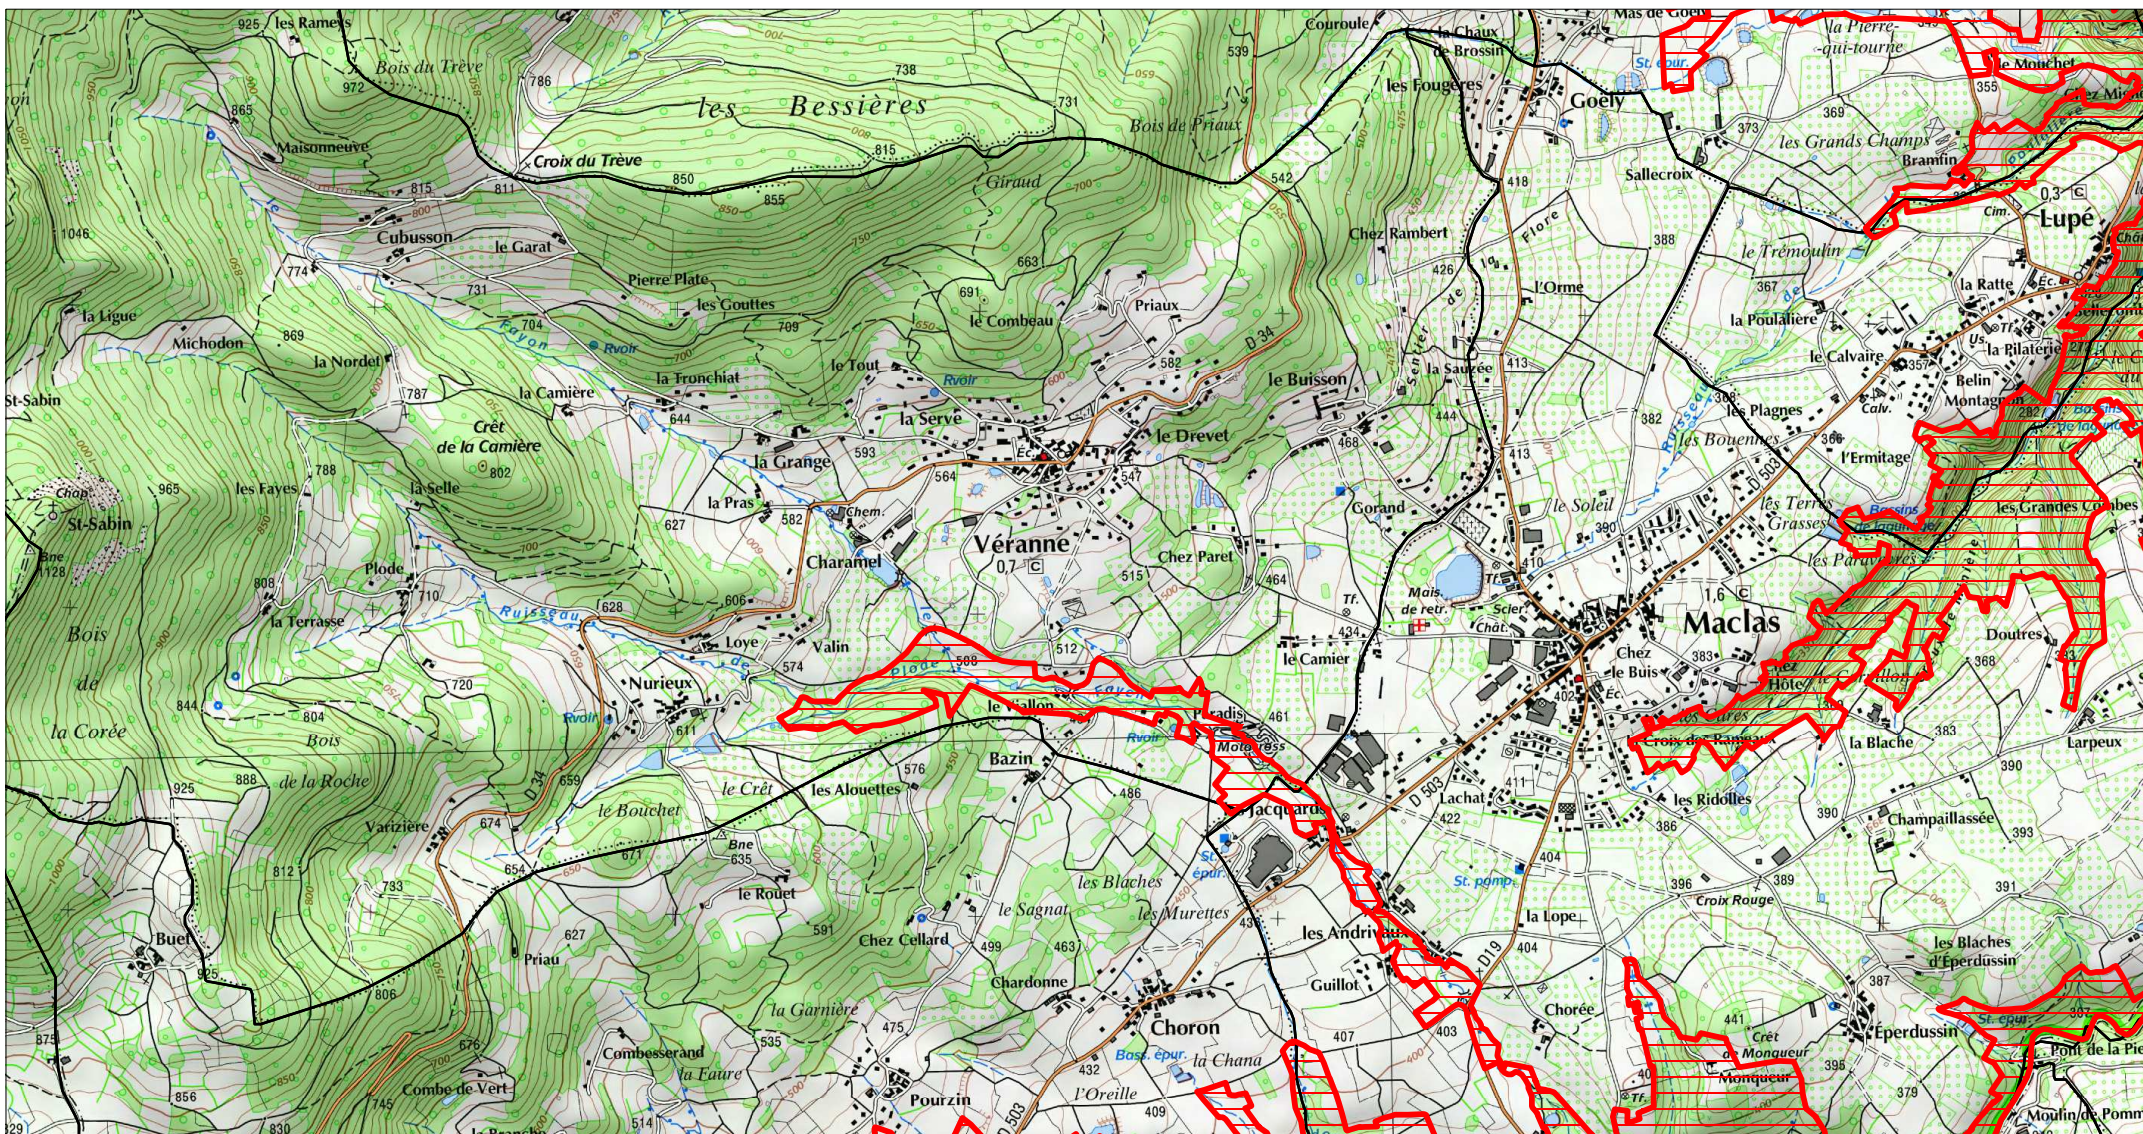

Zone spéciale de conservation

Site Natura 2000 : "VALLONS ET COMBES DU PILAT RHODANIEN"

Zone spéciale de conservation FR8202008 (LOIRE)

Carte 6/8 au 1/25 000ème
IGN SCAN 25, données DREAL Auvergne-Rhône-Alpes