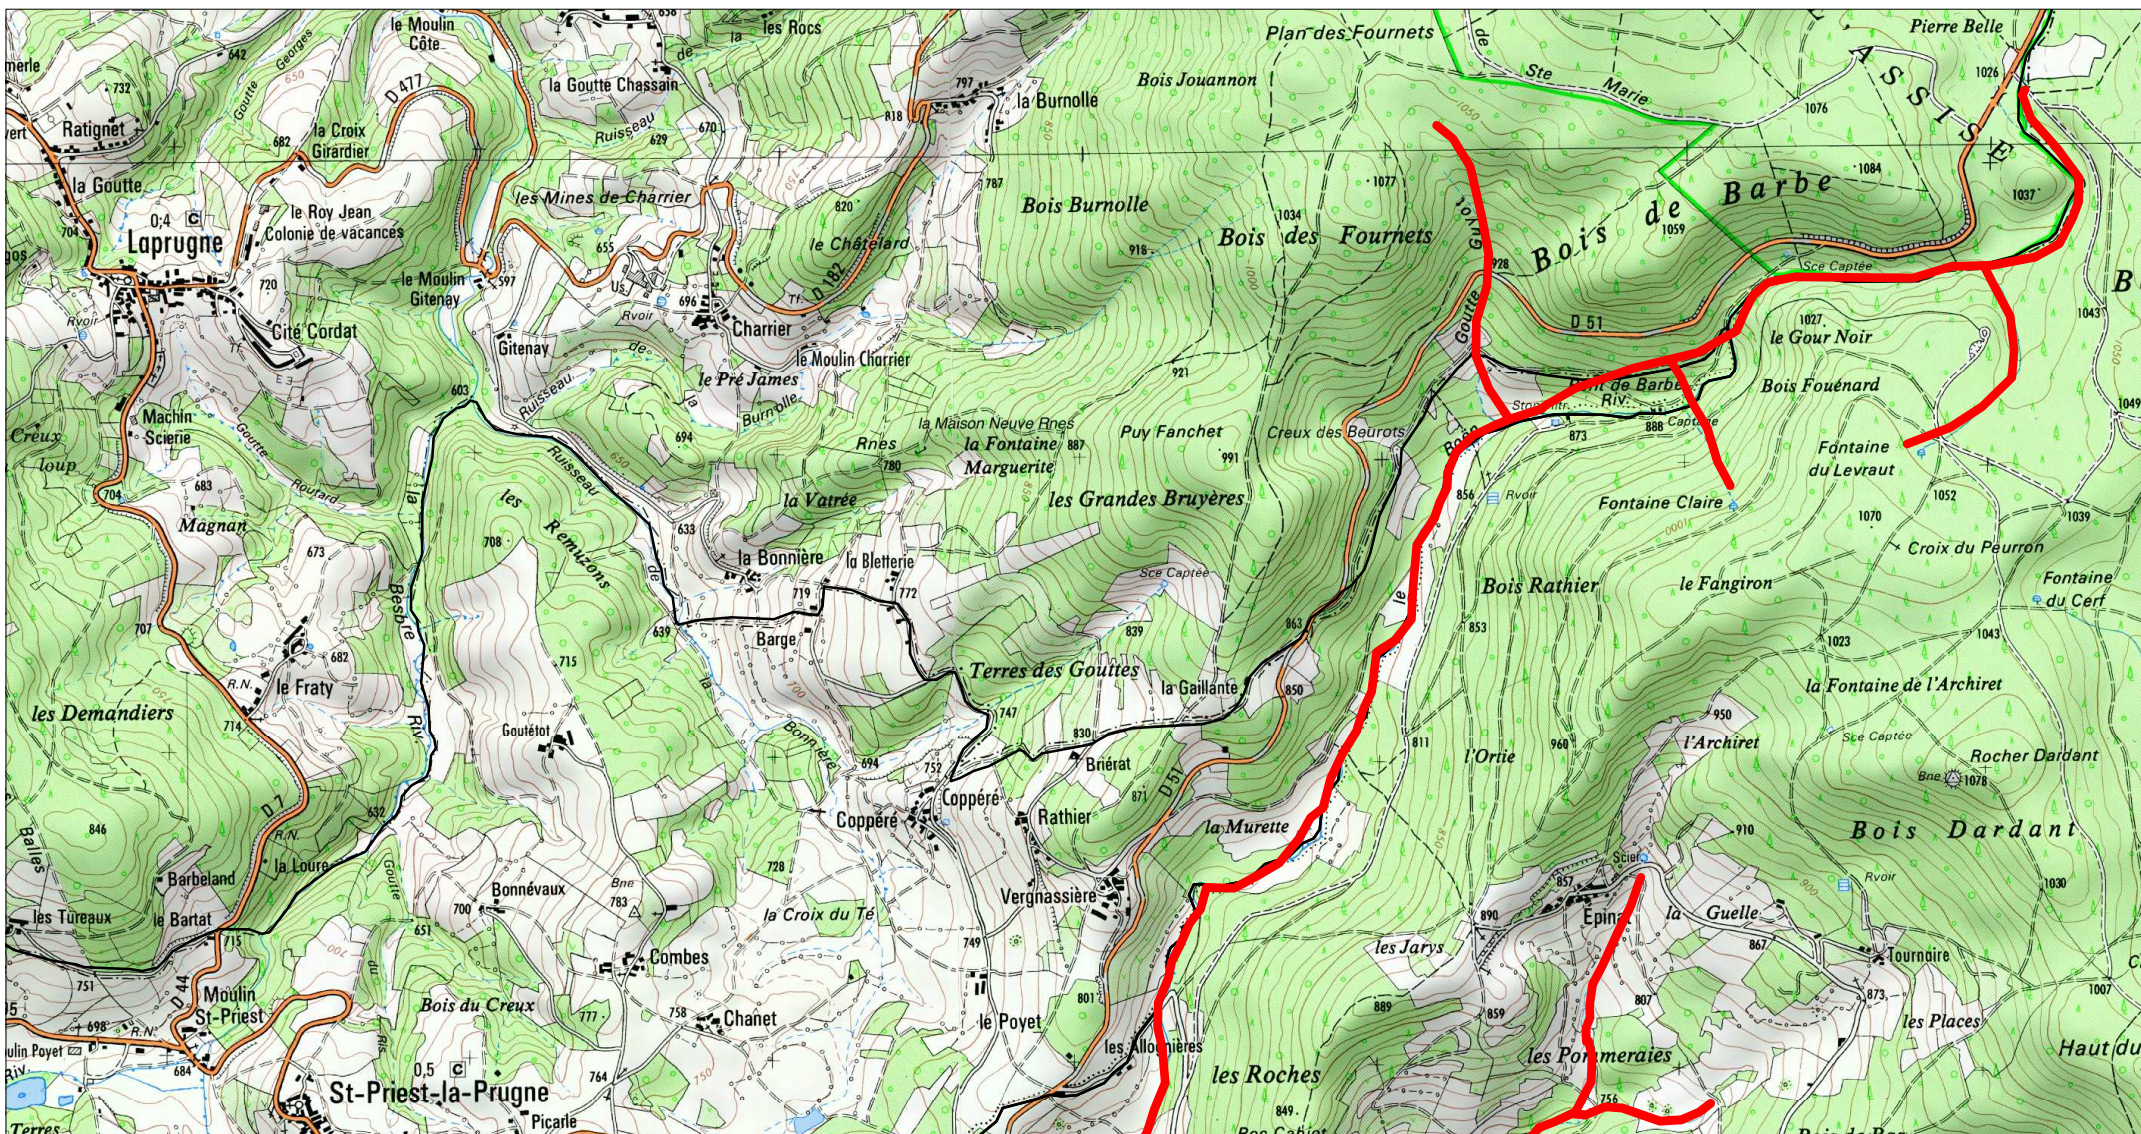

# Site Natura 2000 : "RUISSEAUX A MOULE PERLIÈRE DU BOEN, DU BAN ET FONT D'AIX" Zone spéciale de conservation FR8201768 ( LOIRE )

Carte d'assemblage au 1/175000 et 9 cartes au 1/25 000ème annexées à l'arrêté de désignation du site Natura 2000  
signé le :

Zone spéciale de conservation

Site Natura 2000 : "RUISSEAUX A MOULE PERLIÈRE DU BOEN, DU BAN ET FONT D'AIX"  
Zone spéciale de conservation FR8201768  
( LOIRE )

Carte 1/9 au 1/25 000ème  
IGN SCAN 25, données DREAL Auvergne-Rhône-Alpes

Zone spéciale de conservation

Scan 25 IGN ©

Site Natura 2000 : "RUISSEAUX A MOULE PERLIÈRE DU BOEN, DU BAN ET FONT D'AIX"  
Zone spéciale de conservation FR8201768  
( LOIRE )

Carte 2/9 au 1/25 000ème  
IGN SCAN 25, données DREAL Auvergne-Rhône-Alpes

Zone spéciale de conservation

Scan 25 IGN ©

Site Natura 2000 : "RUISSEAUX A MOULE PERLIÈRE DU BOEN, DU BAN ET FONT D'AIX"  
Zone spéciale de conservation FR8201768  
( LOIRE )

Carte 3/9 au 1/25 000ème  
IGN SCAN 25, données DREAL Auvergne-Rhône-Alpes