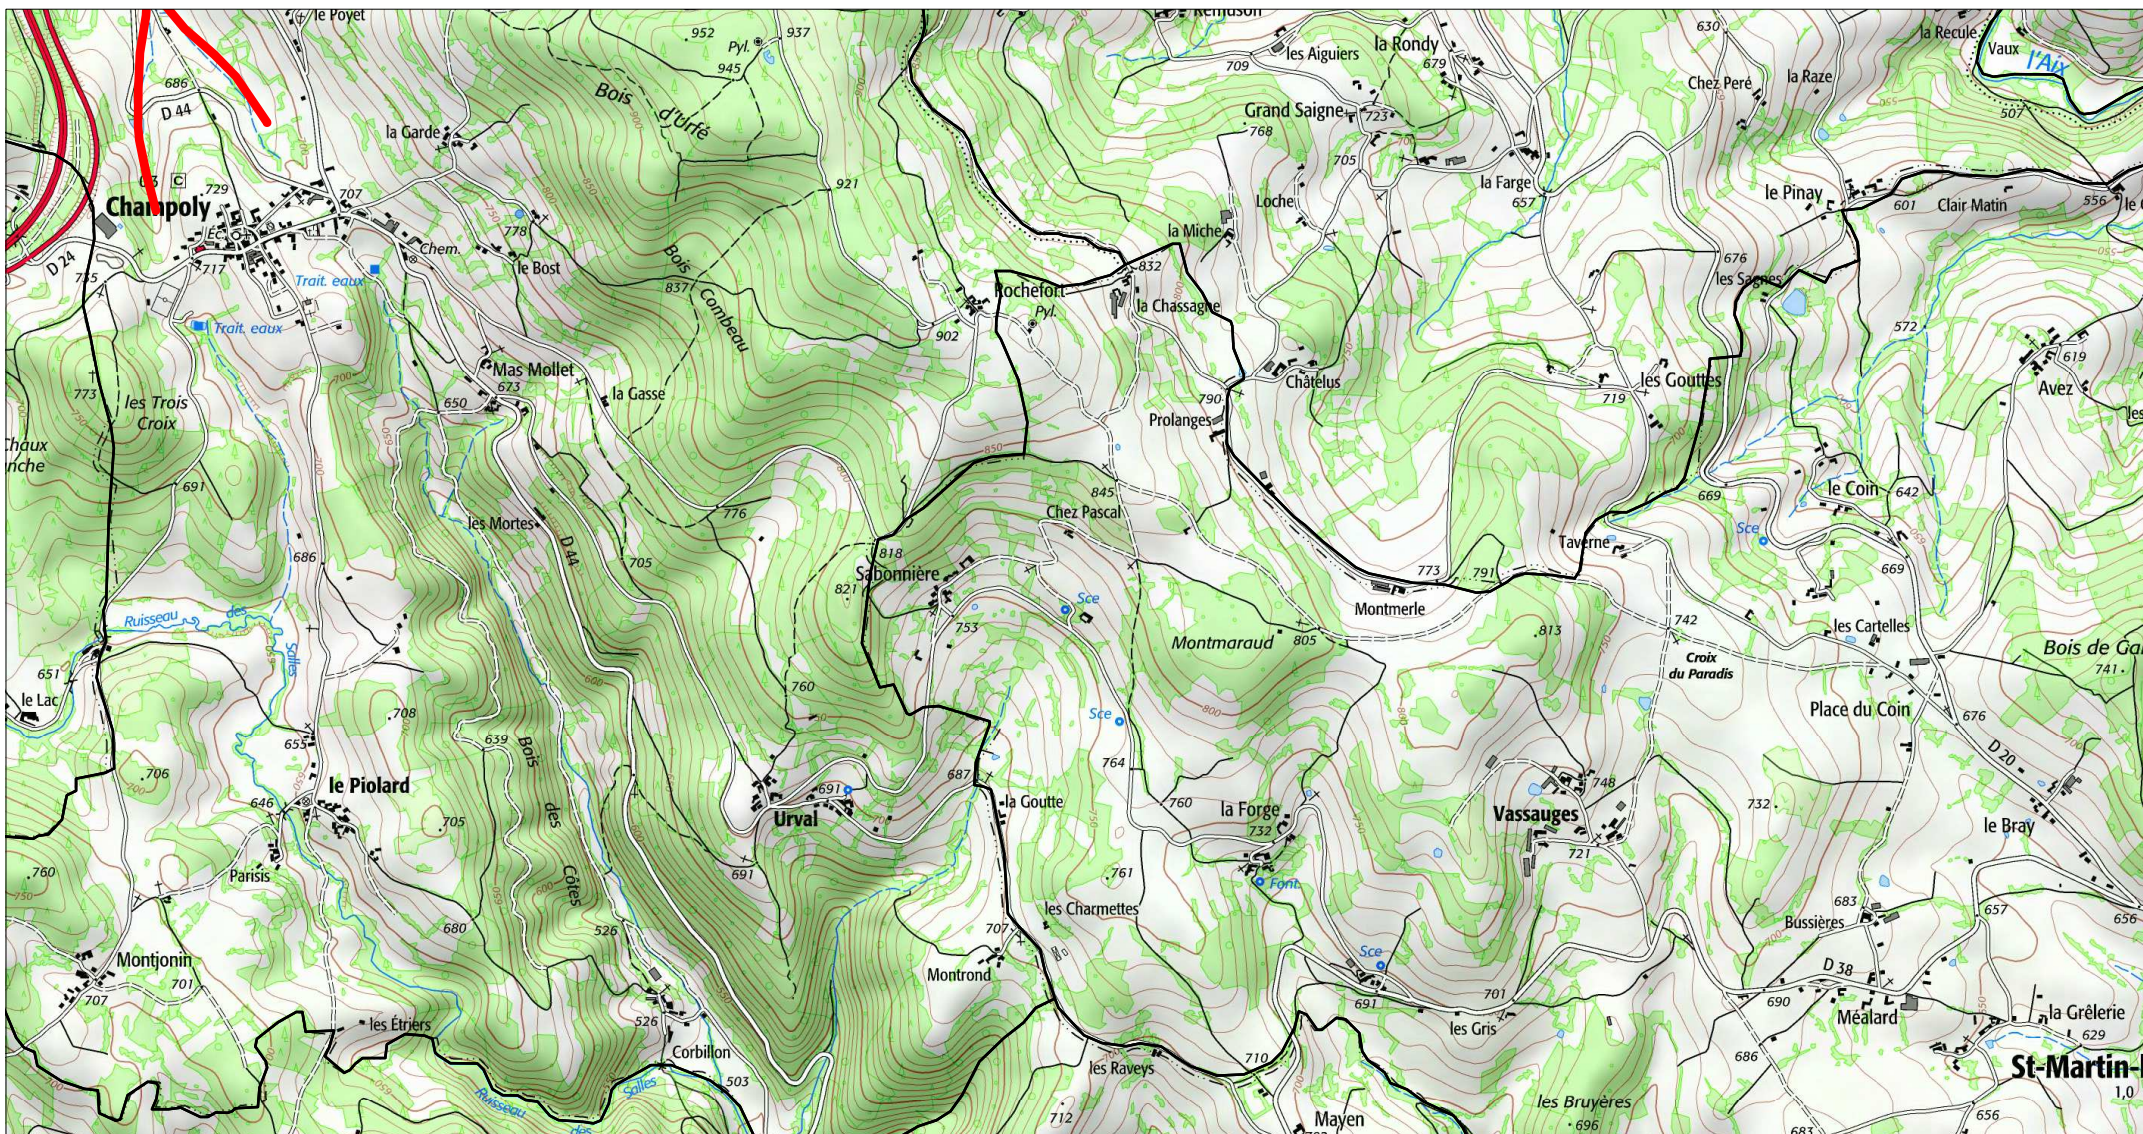

Zone spéciale de conservation