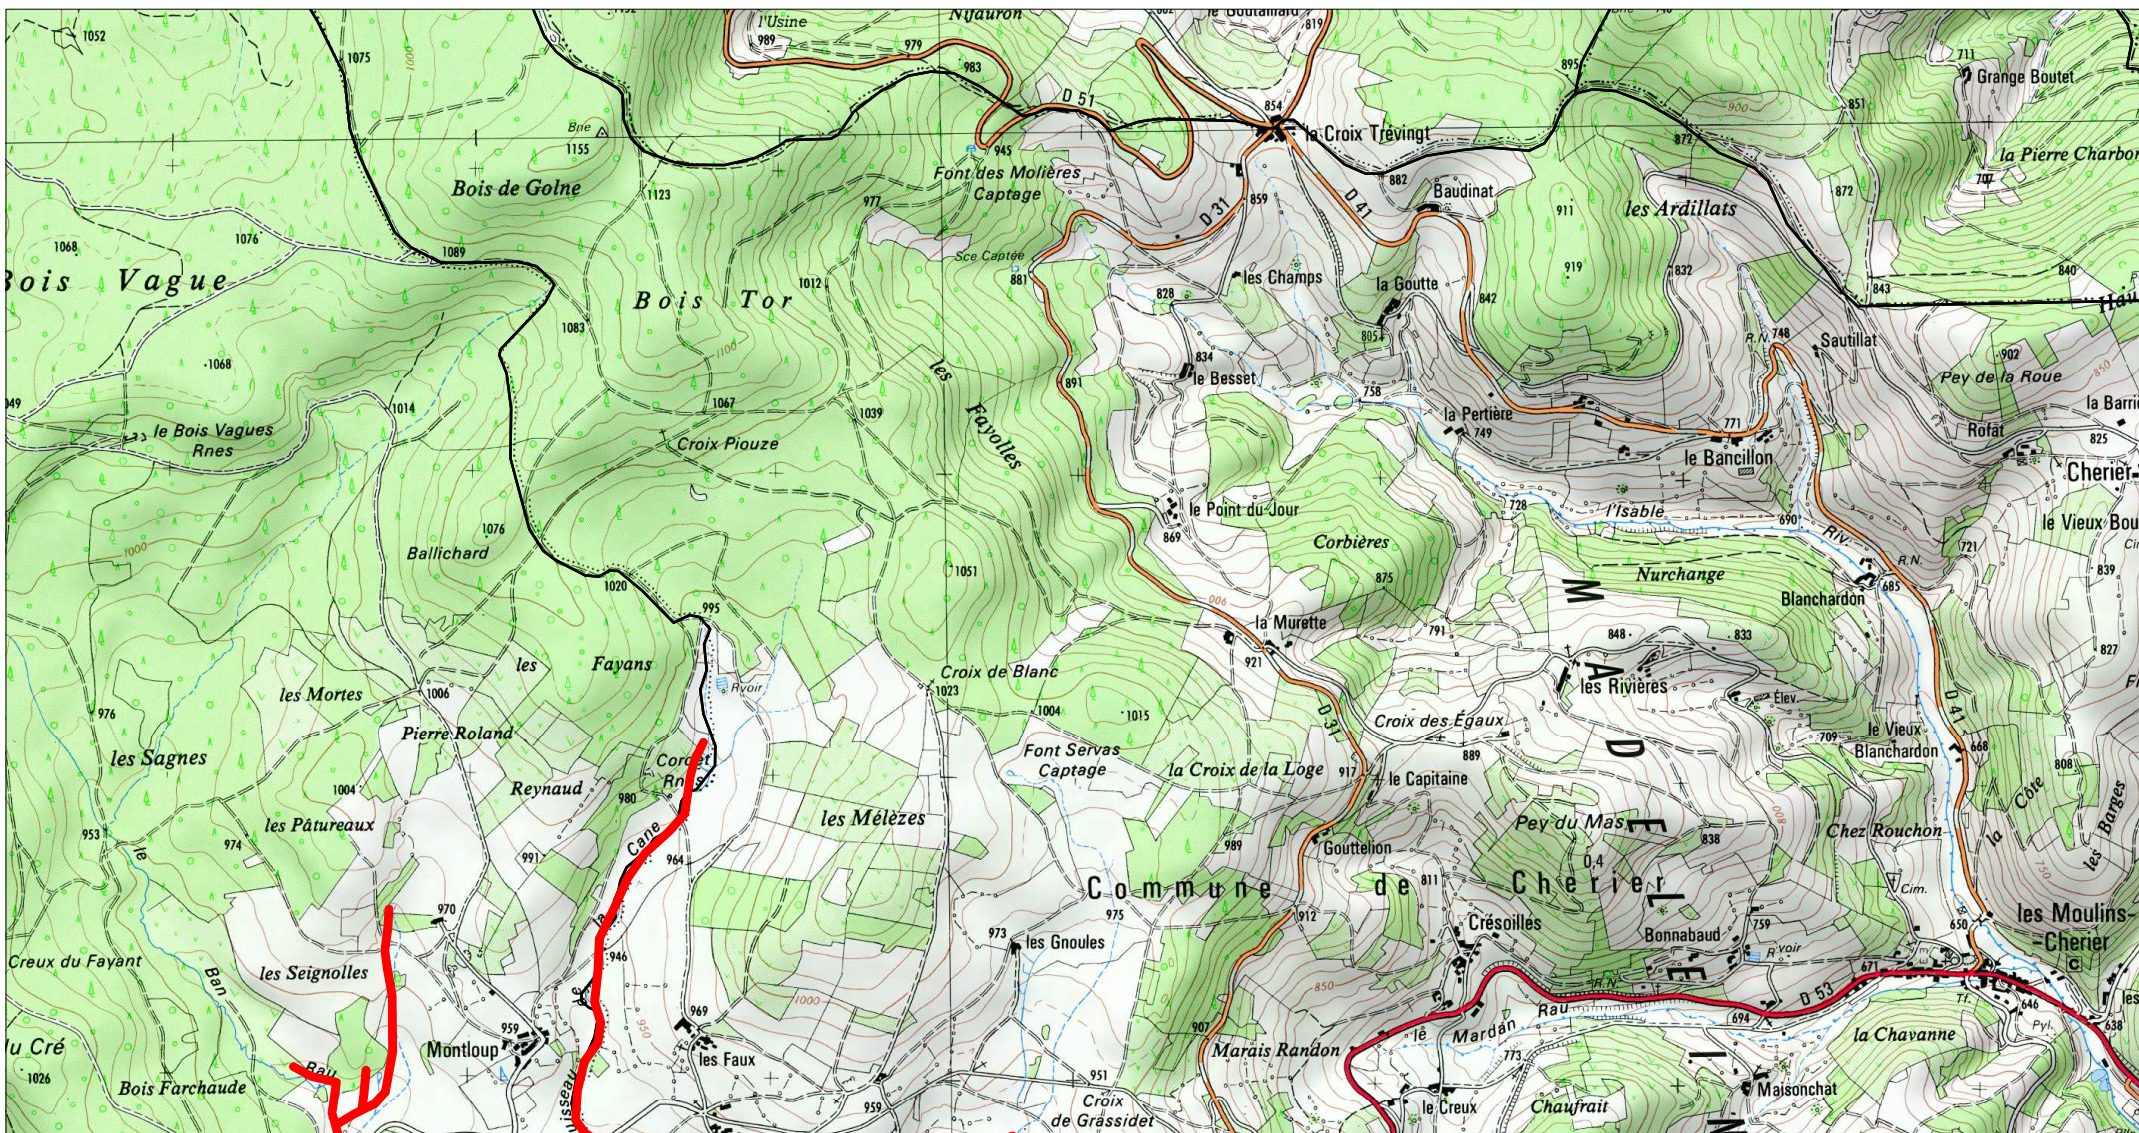

Zone spéciale de conservation

Scan 25 IGN ©

Site Natura 2000 : "RUISSEAUX A MOULE PERLIÈRE DU BOEN, DU BAN ET FONT D'AIX"  
Zone spéciale de conservation FR8201768  
( LOIRE )

Carte 2/9 au 1/25 000ème  
IGN SCAN 25, données DREAL Auvergne-Rhône-Alpes