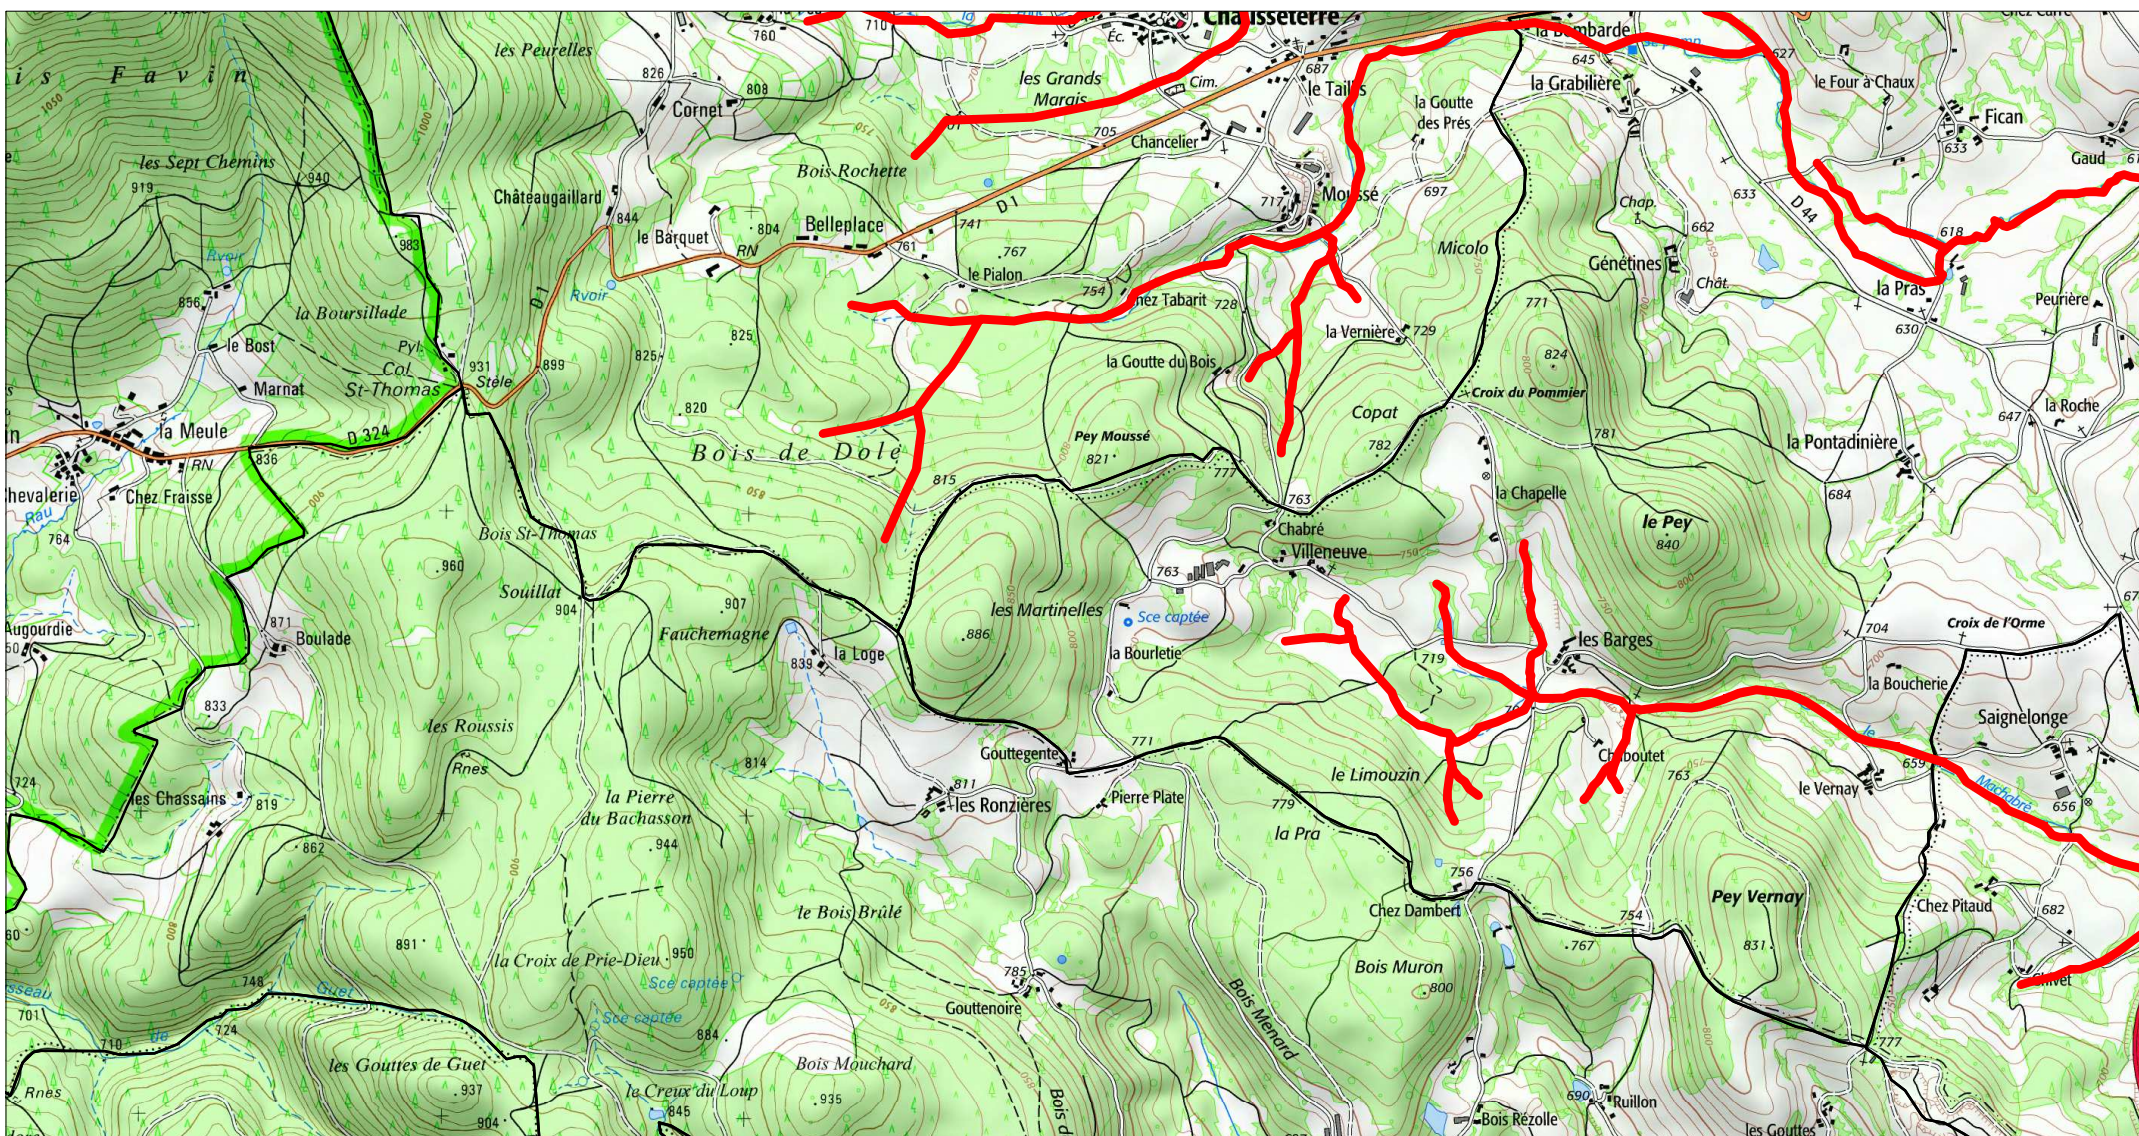

Zone spéciale de conservation

0 0.5 1 km

Scan 25 IGN ©