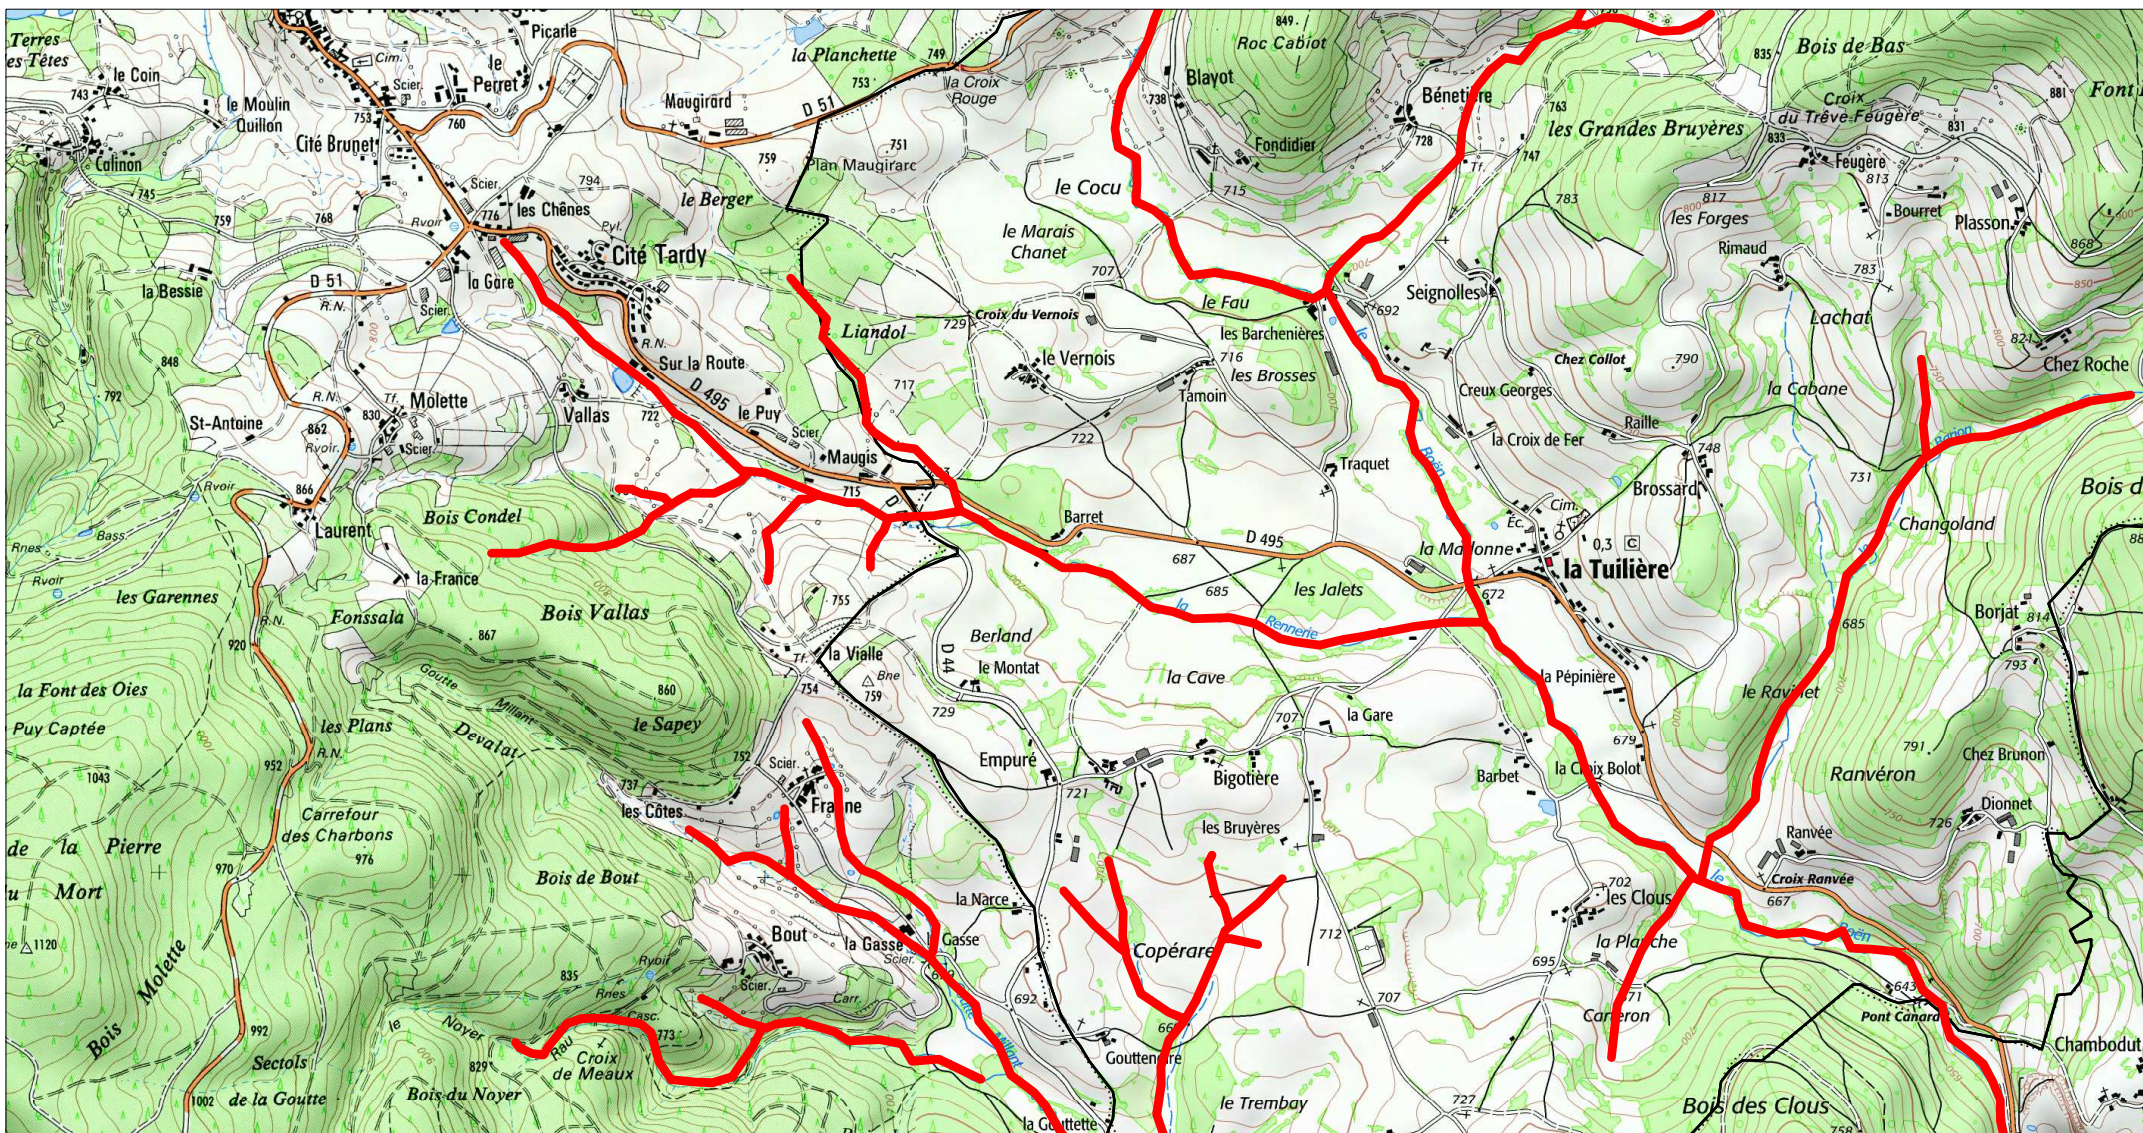

Zone spéciale de conservation

Scan 25 IGN ©

Site Natura 2000 : "RUISSEAUX A MOULE PERLIÈRE DU BOEN, DU BAN ET FONT D'AIX"  
Zone spéciale de conservation FR8201768  
( LOIRE )

Carte 2/9 au 1/25 000ème  
IGN SCAN 25, données DREAL Auvergne-Rhône-Alpes

Zone spéciale de conservation

Scan 25 IGN ©

Site Natura 2000 : "RUISSEAUX A MOULE PERLIÈRE DU BOEN, DU BAN ET FONT D'AIX"  
Zone spéciale de conservation FR8201768  
( LOIRE )

Carte 3/9 au 1/25 000ème  
IGN SCAN 25, données DREAL Auvergne-Rhône-Alpes

Zone spéciale de conservation

Site Natura 2000 : "RUISSEAUX A MOULE PERLIÈRE DU BOEN, DU BAN ET FONT D'AIX"  
Zone spéciale de conservation FR8201768  
( LOIRE )

Carte 4/9 au 1/25 000ème  
IGN SCAN 25, données DREAL Auvergne-Rhône-Alpes