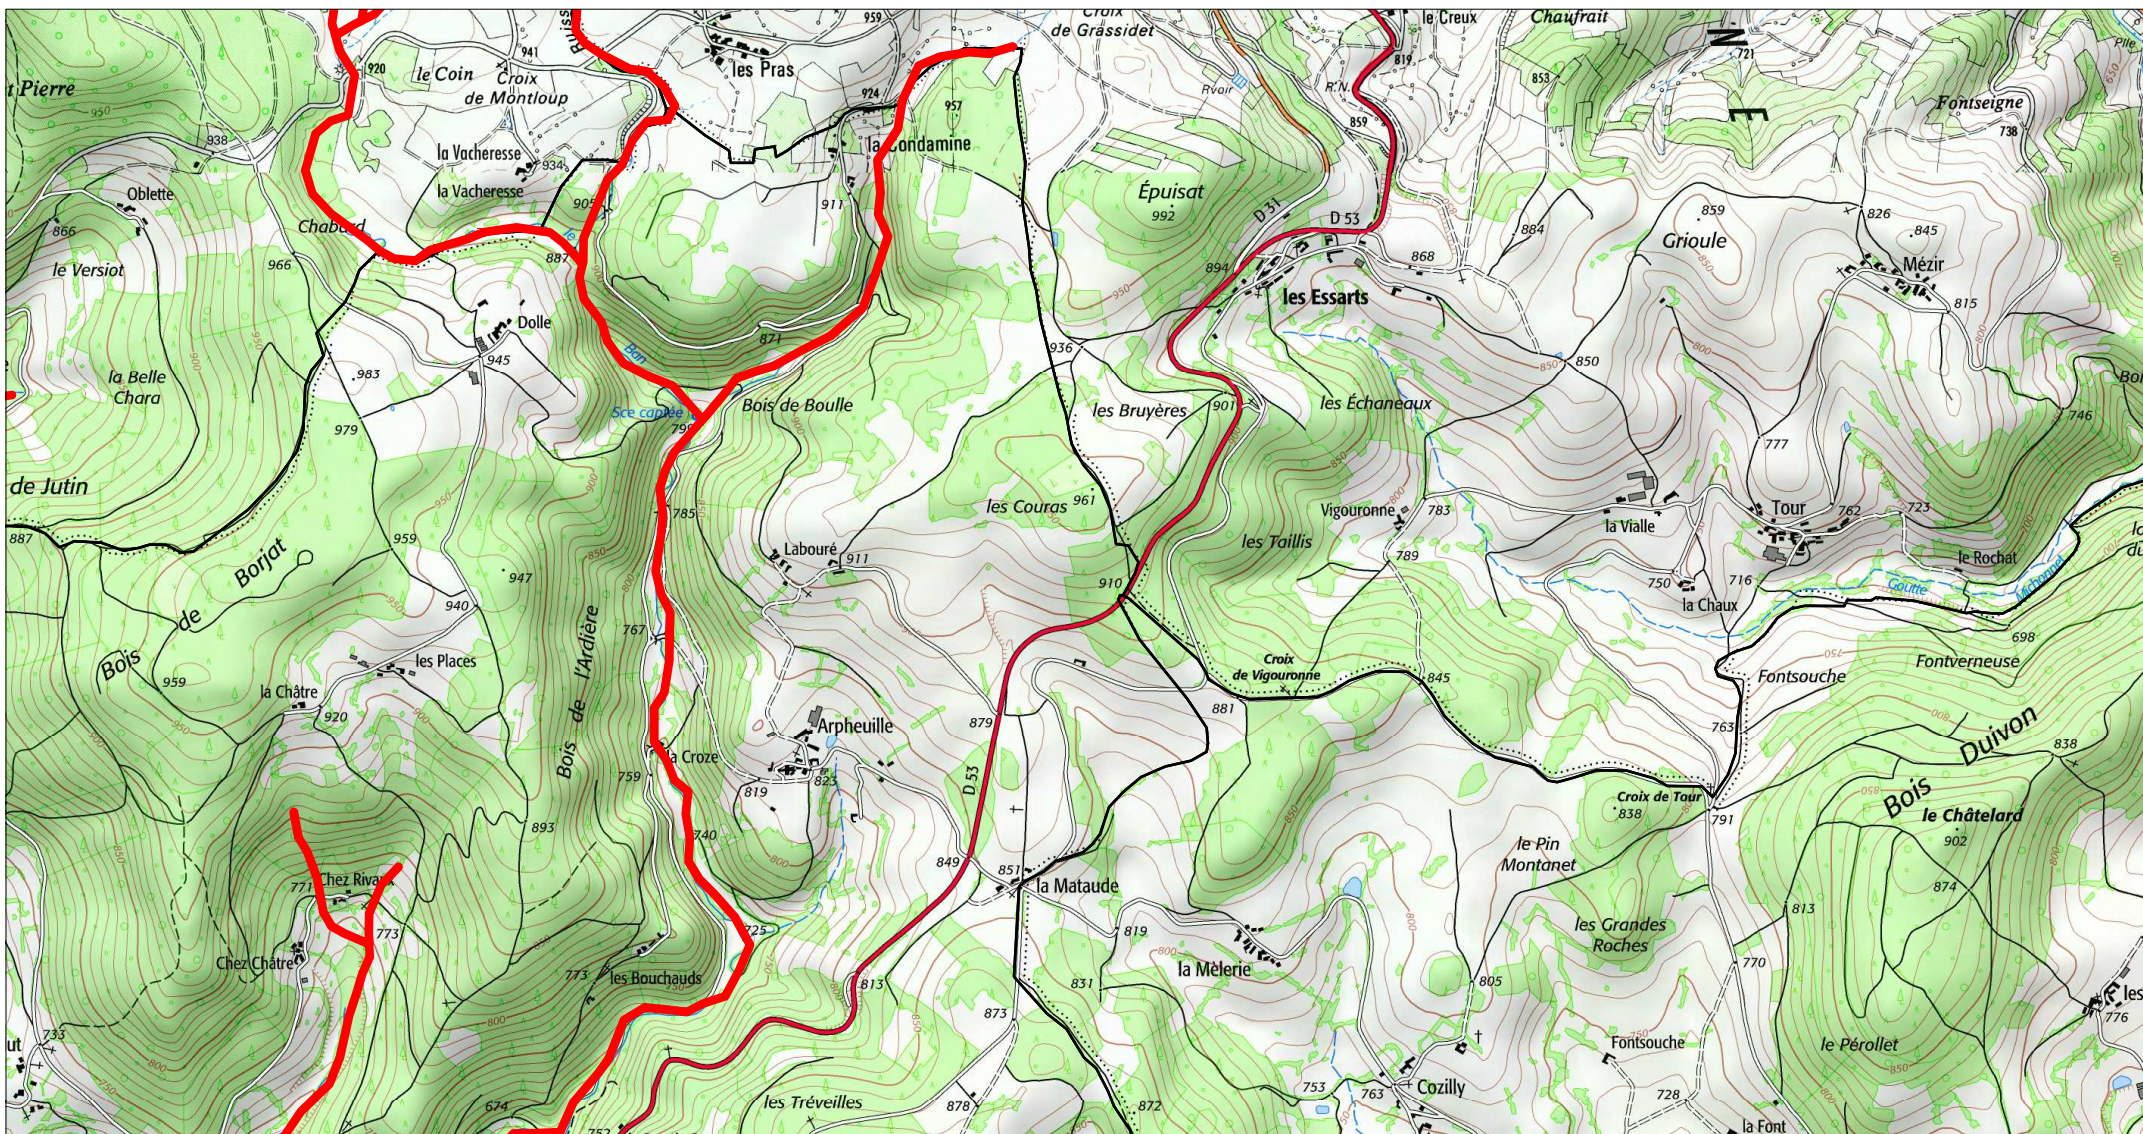

Zone spéciale de conservation

Site Natura 2000 : "RUISSEAUX A MOULE PERLIÈRE DU BOEN, DU BAN ET FONT D'AIX"  
Zone spéciale de conservation FR8201768  
( LOIRE )

Carte 4/9 au 1/25 000ème  
IGN SCAN 25, données DREAL Auvergne-Rhône-Alpes

# Site Natura 2000 : "RUISSEAUX A MOULE PERLIÈRE DU BOEN, DU BAN ET FONT D'AIX"