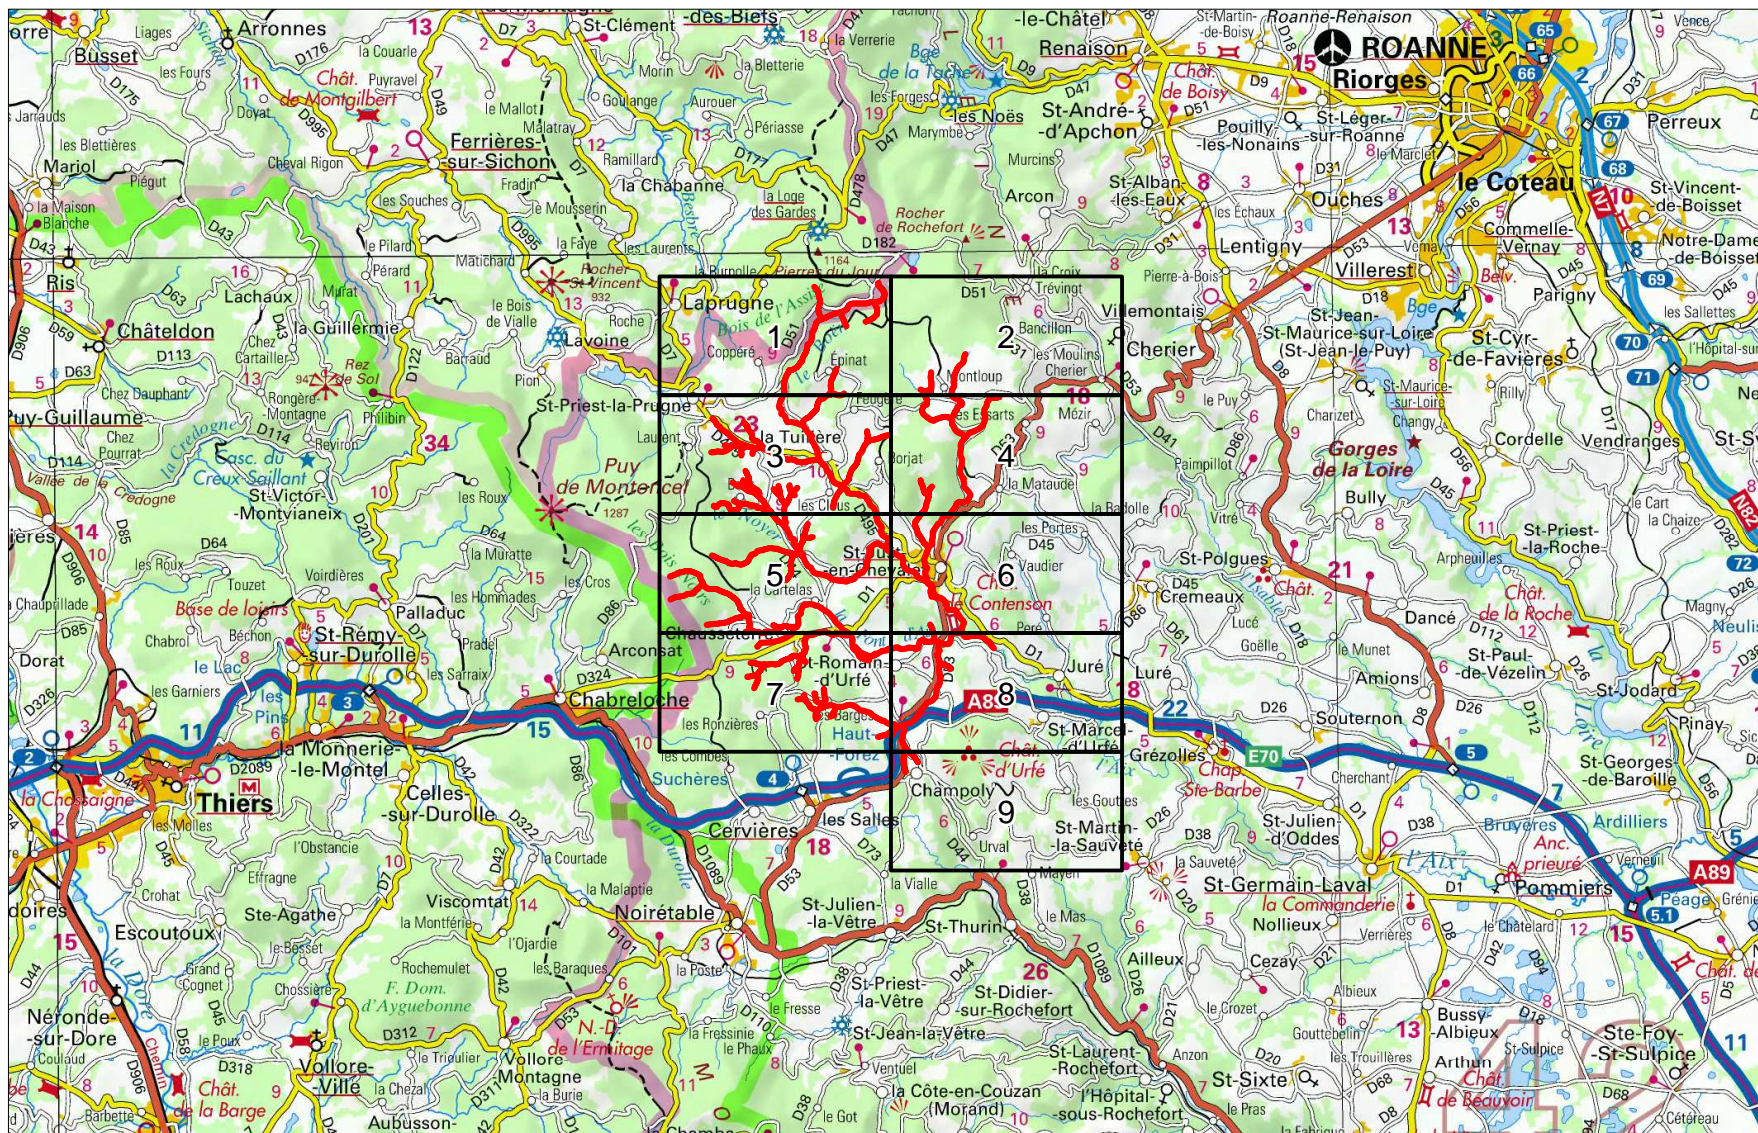

# Site Natura 2000 : "RUISSEAUX A MOULE PERLIÈRE DU BOEN, DU BAN ET FONT D'AIX" Zone spéciale de conservation FR8201768 ( LOIRE )

Carte d'assemblage au 1/175000 et 9 cartes au 1/25 000ème annexées à l'arrêté de désignation du site Natura 2000  
signé le :

Zone spéciale de conservation

Site Natura 2000 : "RUISSEAUX A MOULE PERLIÈRE DU BOEN, DU BAN ET FONT D'AIX"  
Zone spéciale de conservation FR8201768  
( LOIRE )

Carte 1/9 au 1/25 000ème  
IGN SCAN 25, données DREAL Auvergne-Rhône-Alpes