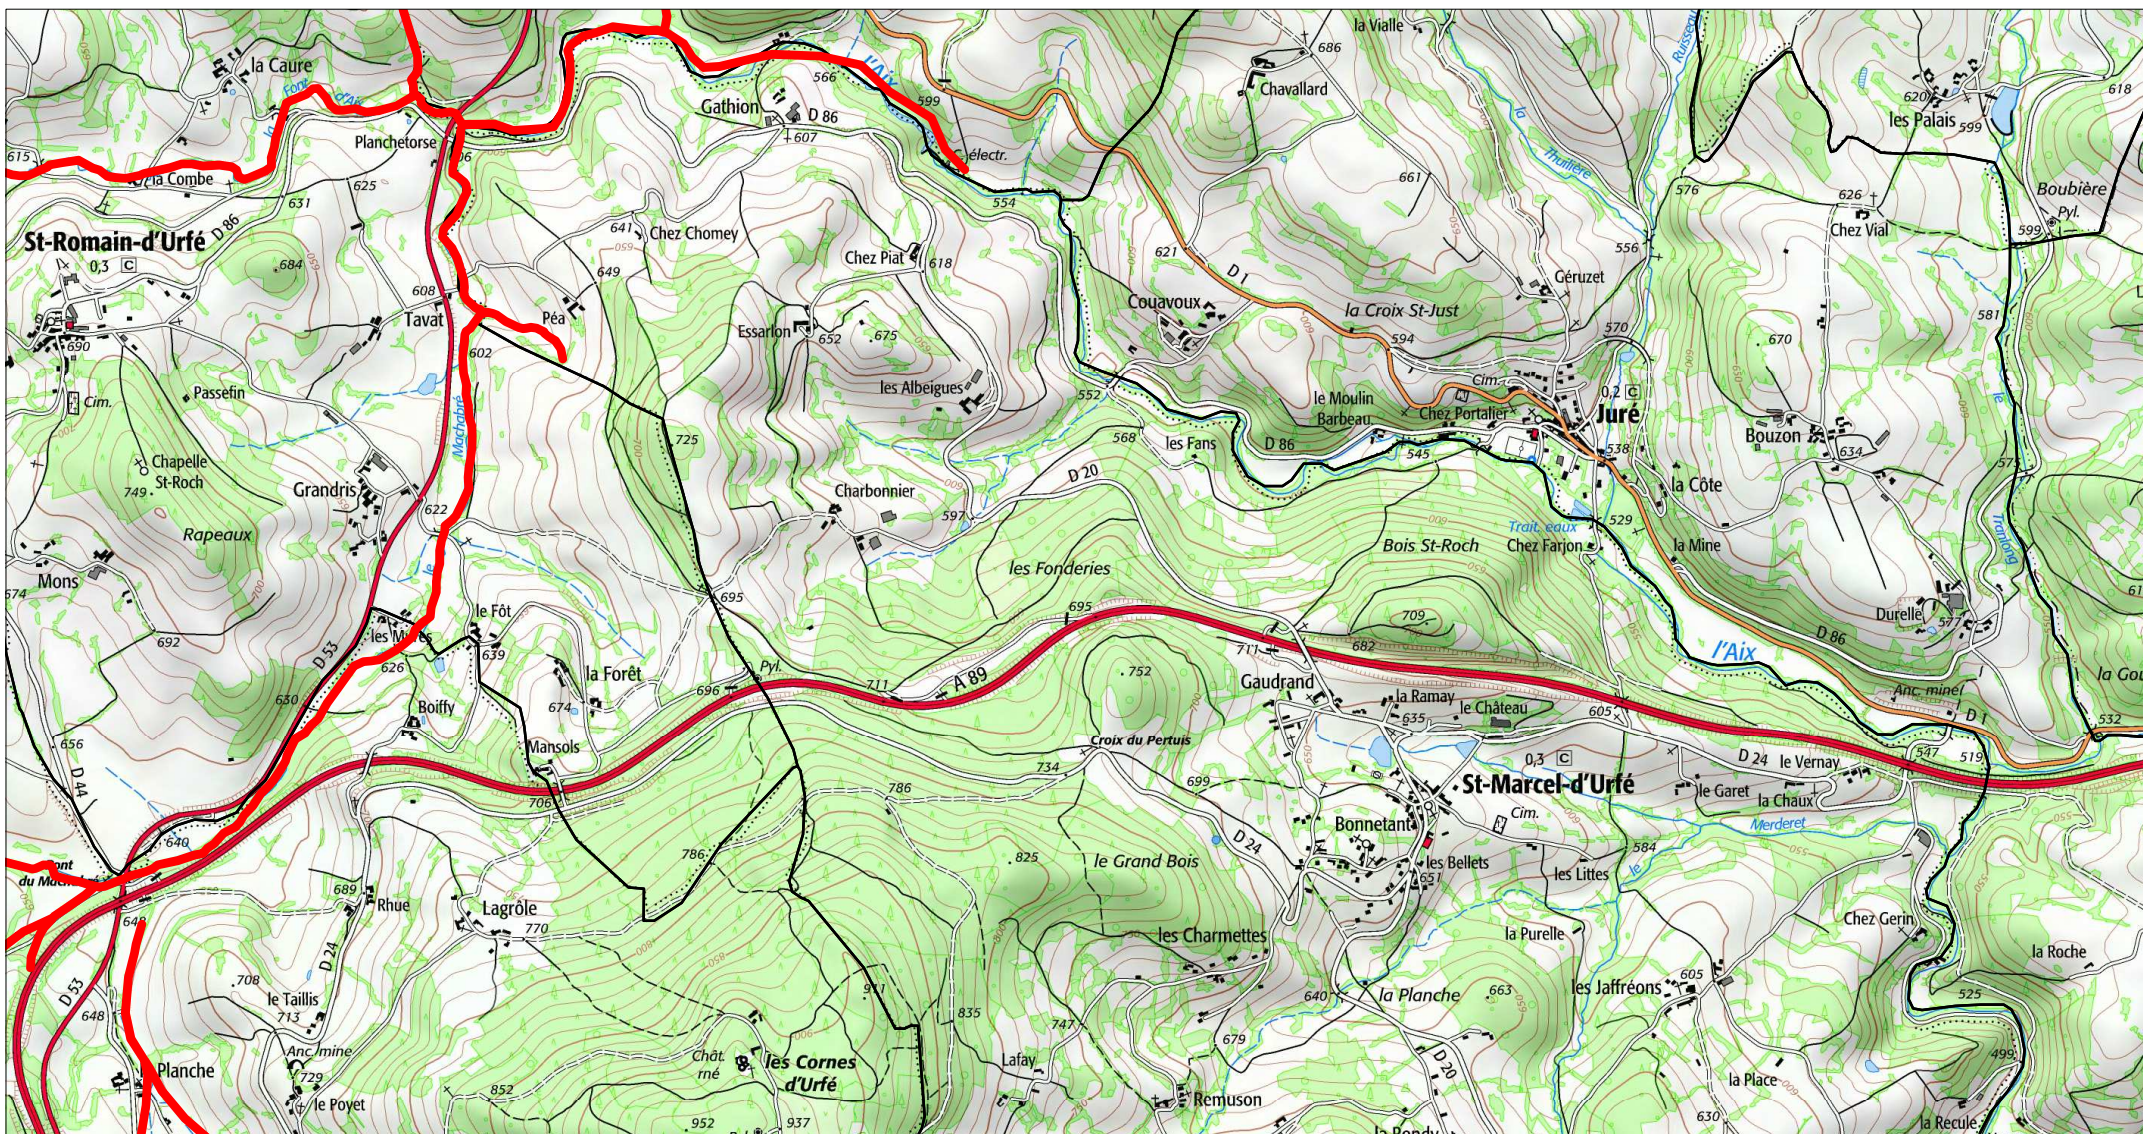

Zone spéciale de conservation