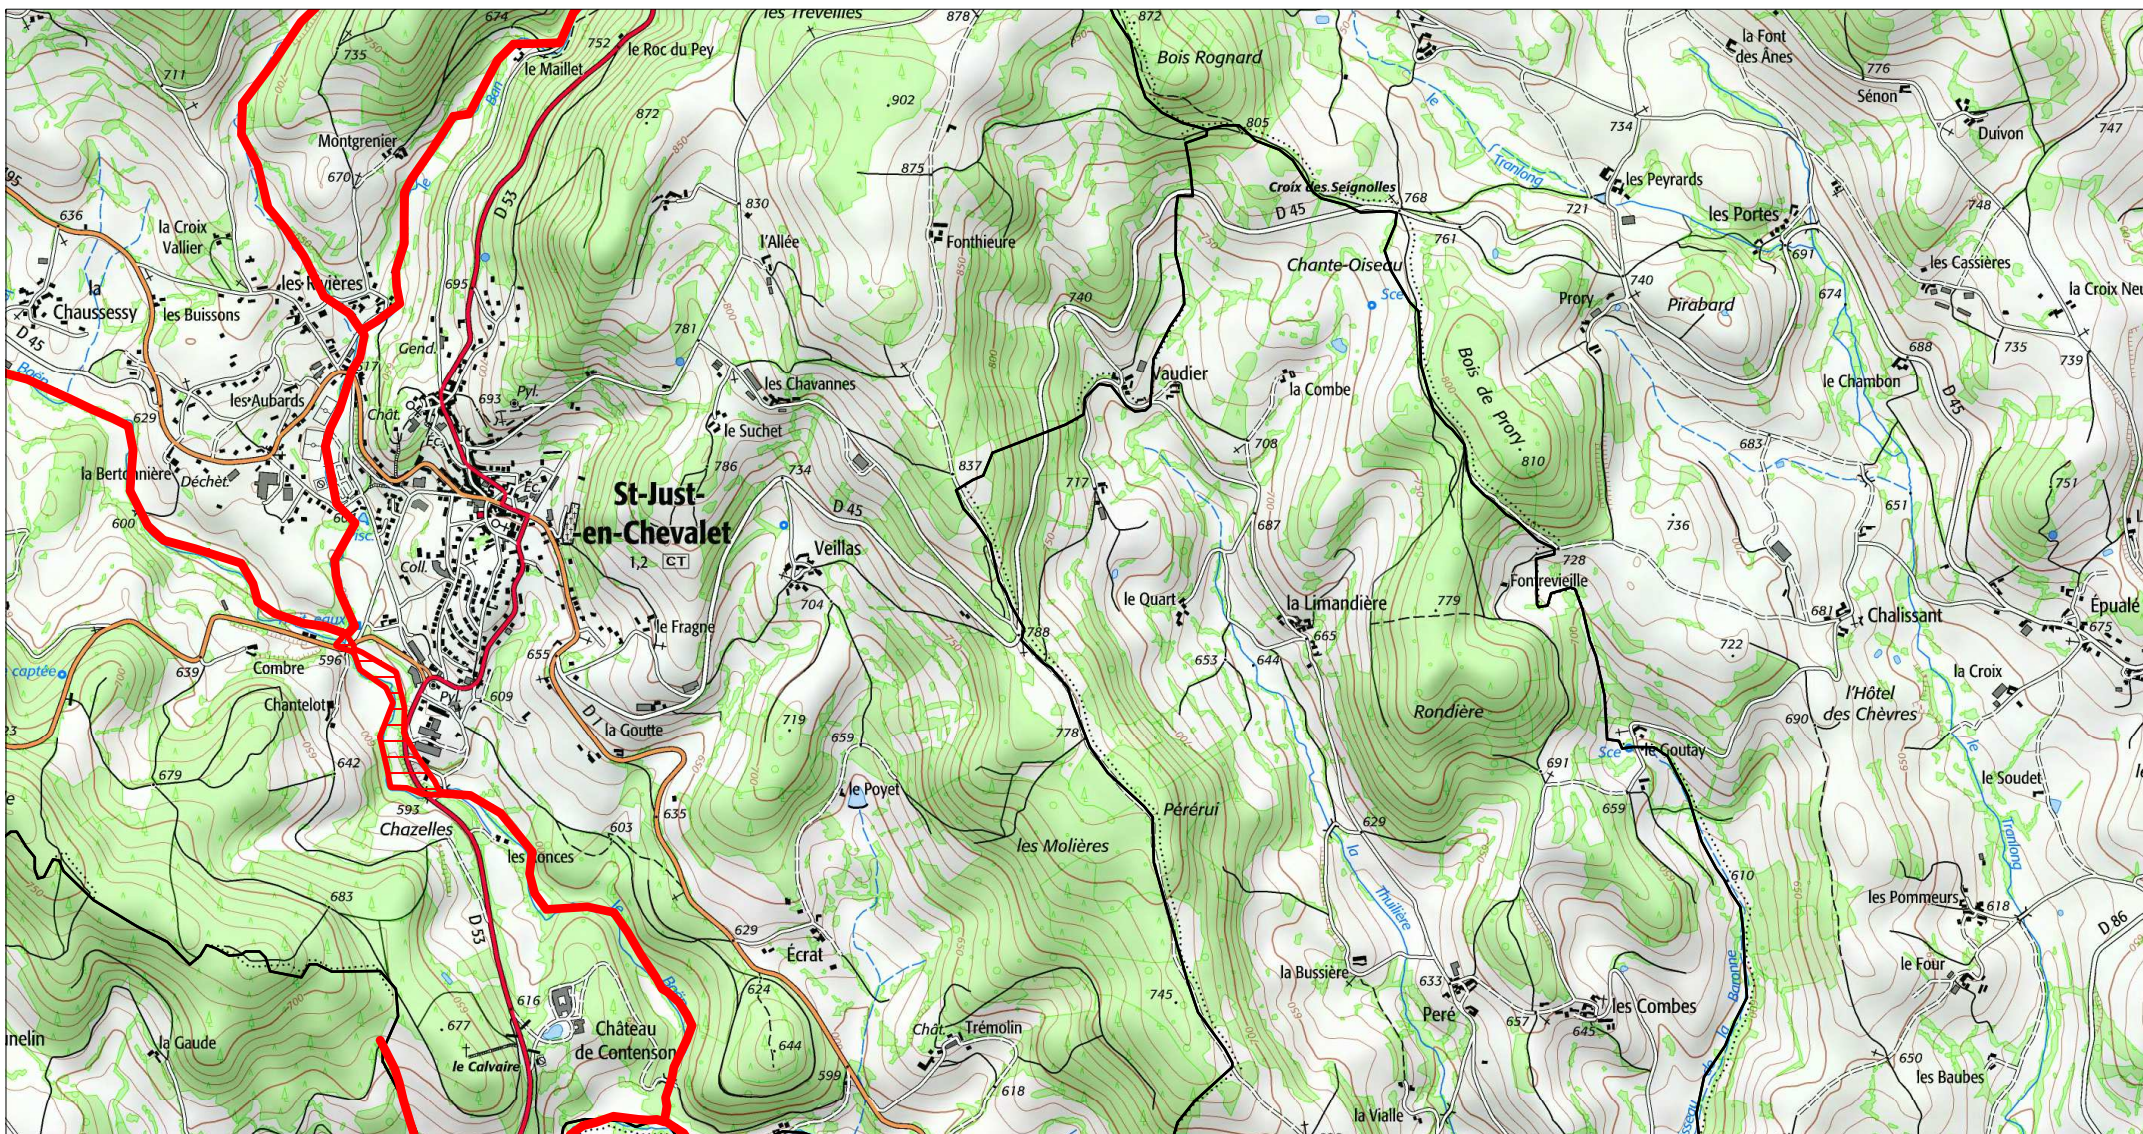

Zone spéciale de conservation

Scan 25 IGN ©