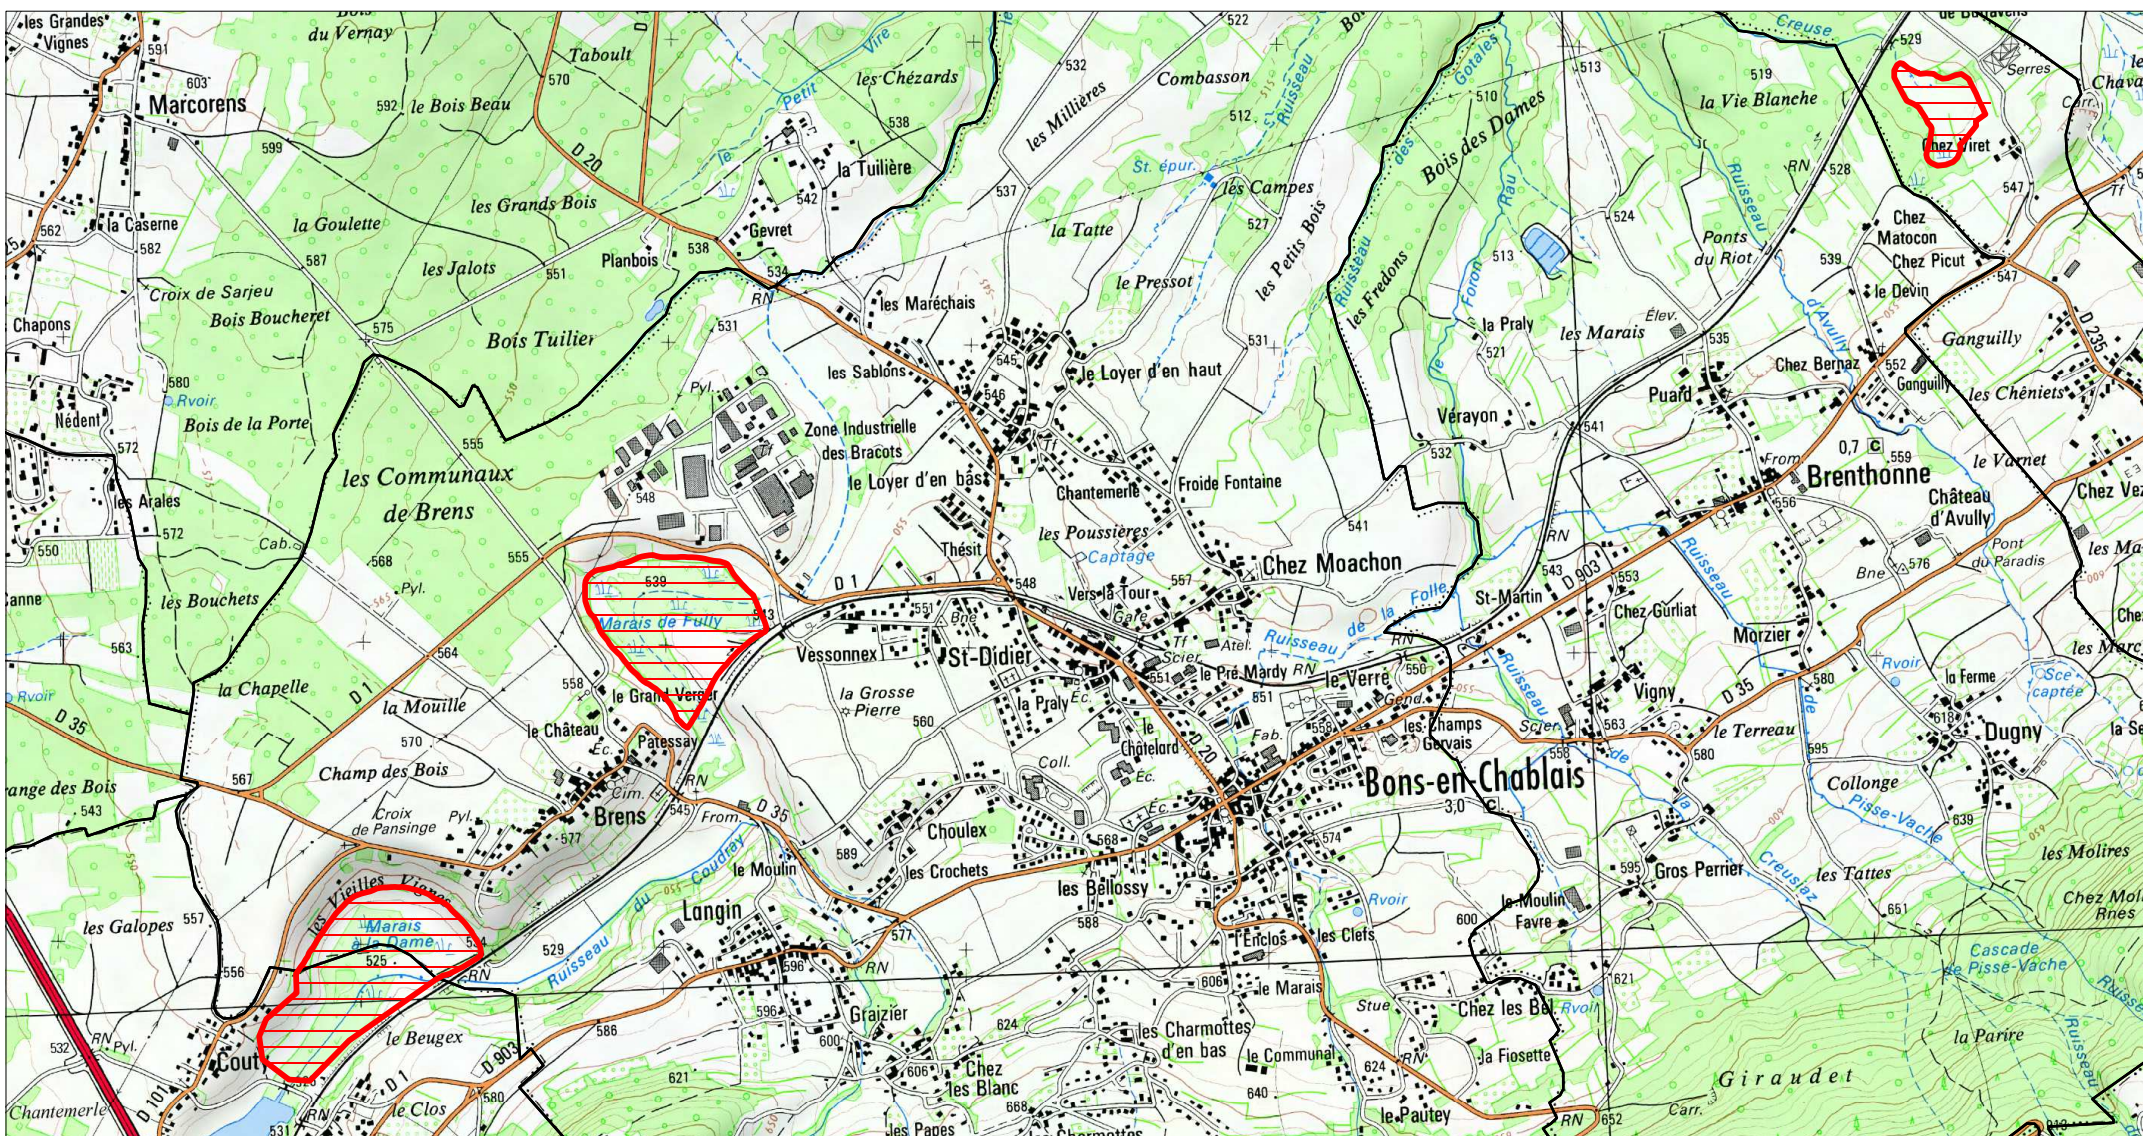

Zone spéciale de conservation

Site Natura 2000 : "ZONES HUMIDES DU BAS CHABLAIS"

Zone spéciale de conservation FR8201722 (HAUTE-SAVOIE)

Carte 3/4 au 1/25 000ème
IGN SCAN 25, données DREAL Auvergne-Rhône-Alpes