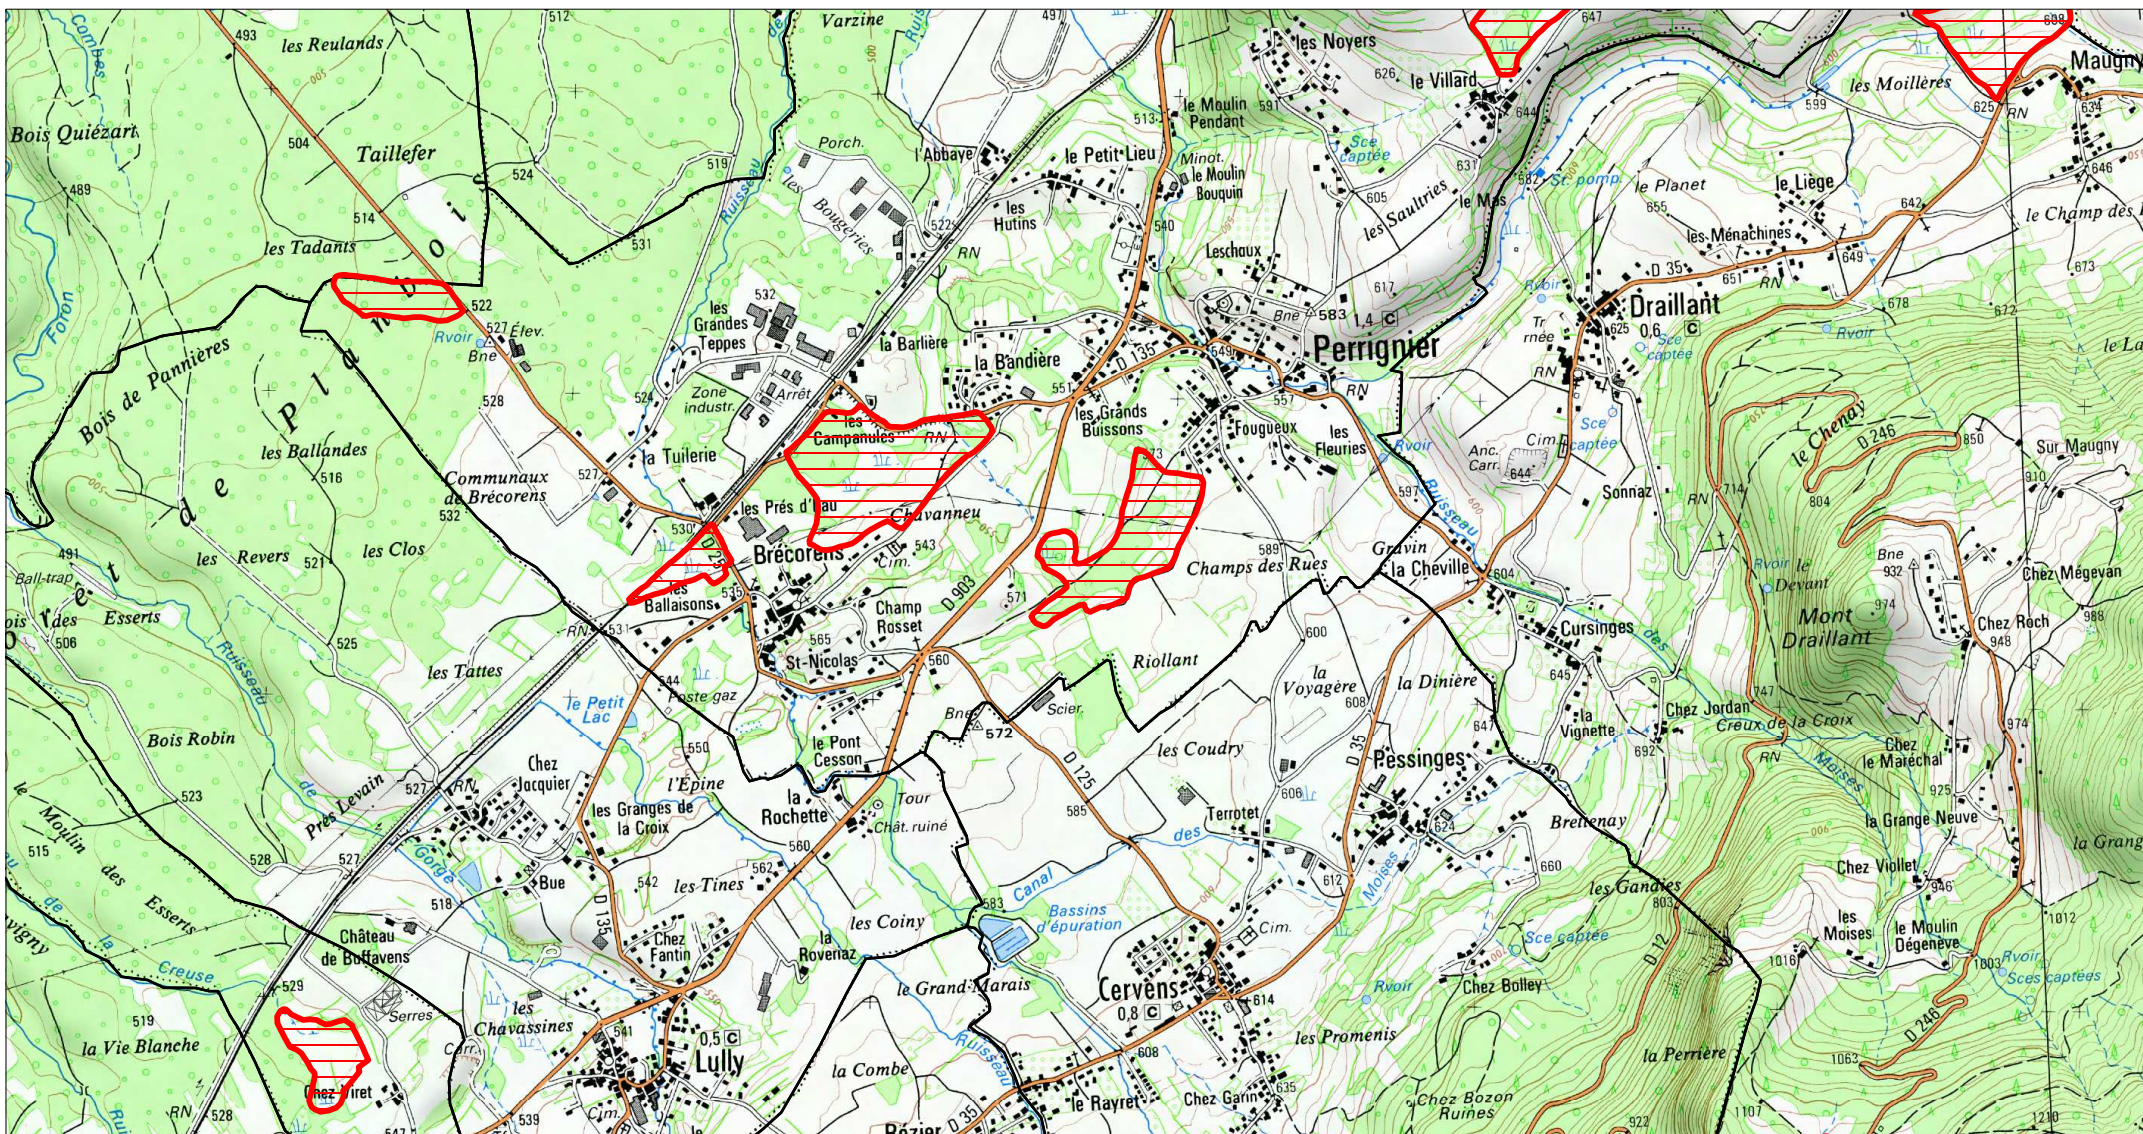

Zone spéciale de conservation

Site Natura 2000 : "ZONES HUMIDES DU BAS CHABLAIS"

Zone spéciale de conservation FR8201722 (HAUTE-SAVOIE)

Carte 2/4 au 1/25 000ème
IGN SCAN 25, données DREAL Auvergne-Rhône-Alpes