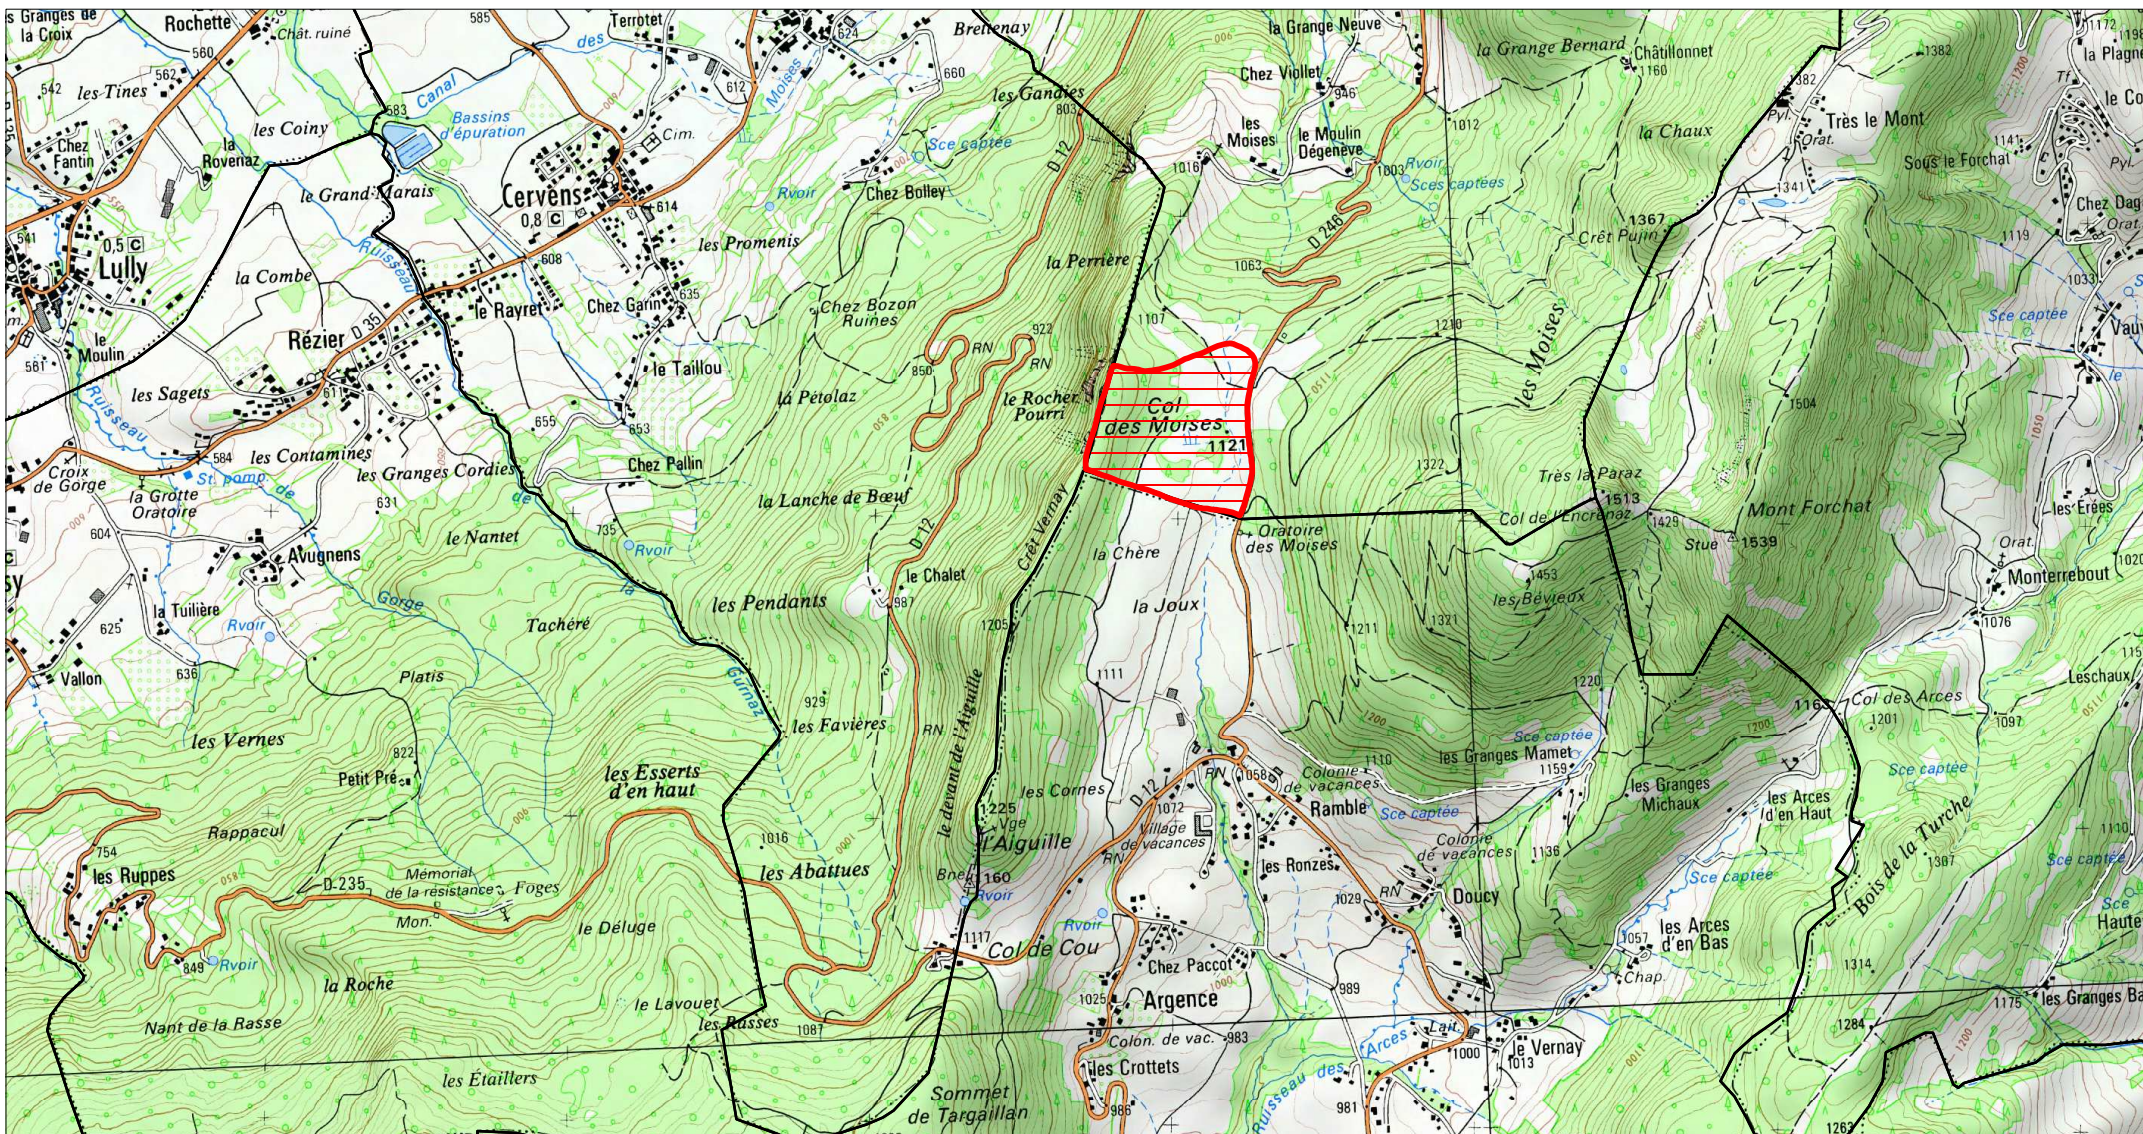

Zone spéciale de conservation

Scan 25 IGN ©

Site Natura 2000 : "ZONES HUMIDES DU BAS CHABLAIS"

Zone spéciale de conservation FR8201722 (HAUTE-SAOVIE)

Carte 4/4 au 1/25 000ème
IGN SCAN 25, données DREAL Auvergne-Rhône-Alpes