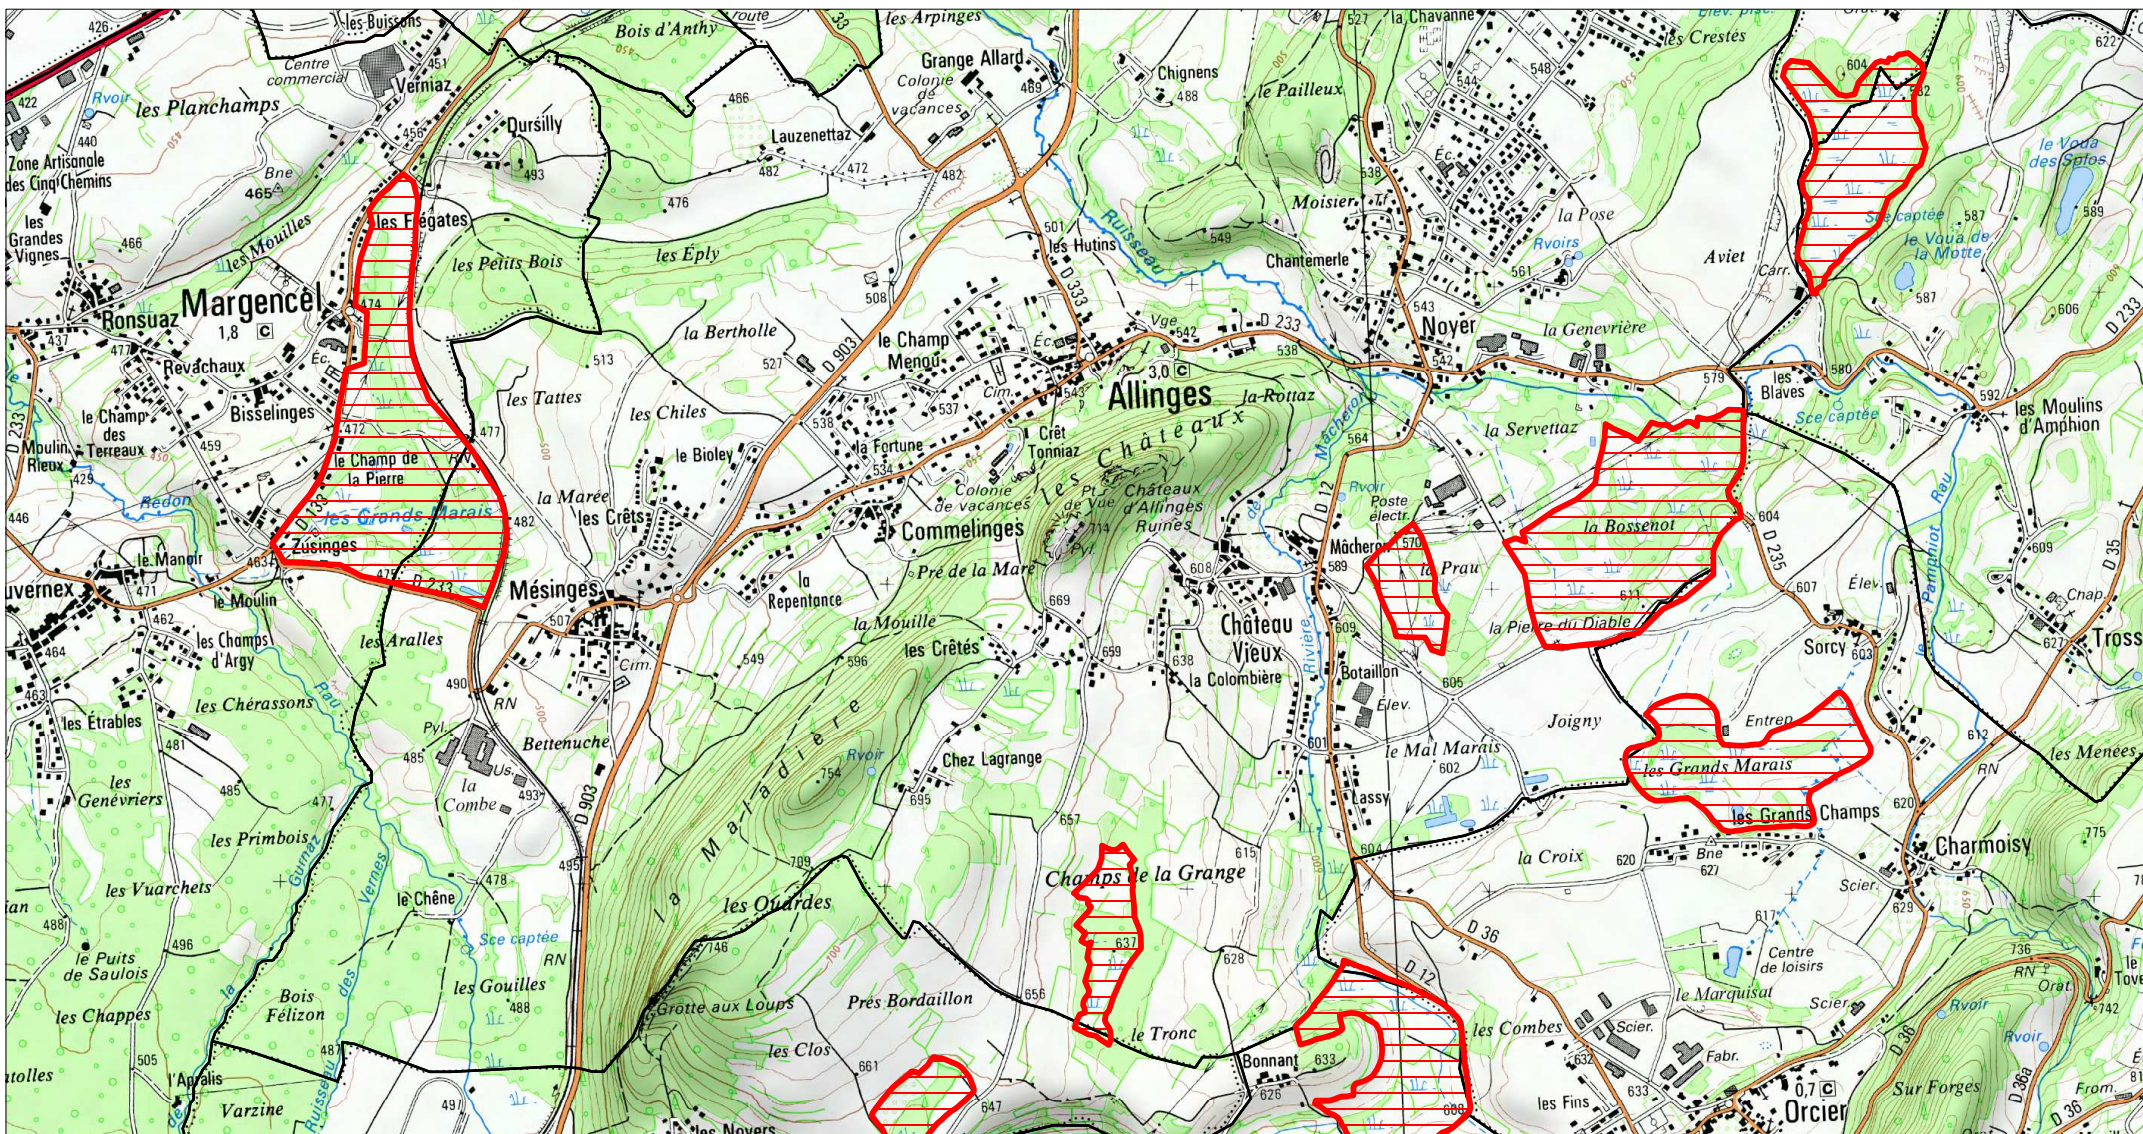

Site Natura 2000 : "ZONES HUMIDES DU BAS CHABLAIS" Zone spéciale de conservation FR8201722 (HAUTE-SAOVIE)

Carte d'assemblage au 1/180200 et 4 cartes au 1/25 000ème annexées à l'arrêté de désignation du site Natura 2000
signé le :

Zone spéciale de conservation

Site Natura 2000 : "ZONES HUMIDES DU BAS CHABLAIS"

Zone spéciale de conservation FR8201722 (HAUTE-SAVOIE)

Carte 1/4 au 1/25 000ème
IGN SCAN 25, données DREAL Auvergne-Rhône-Alpes