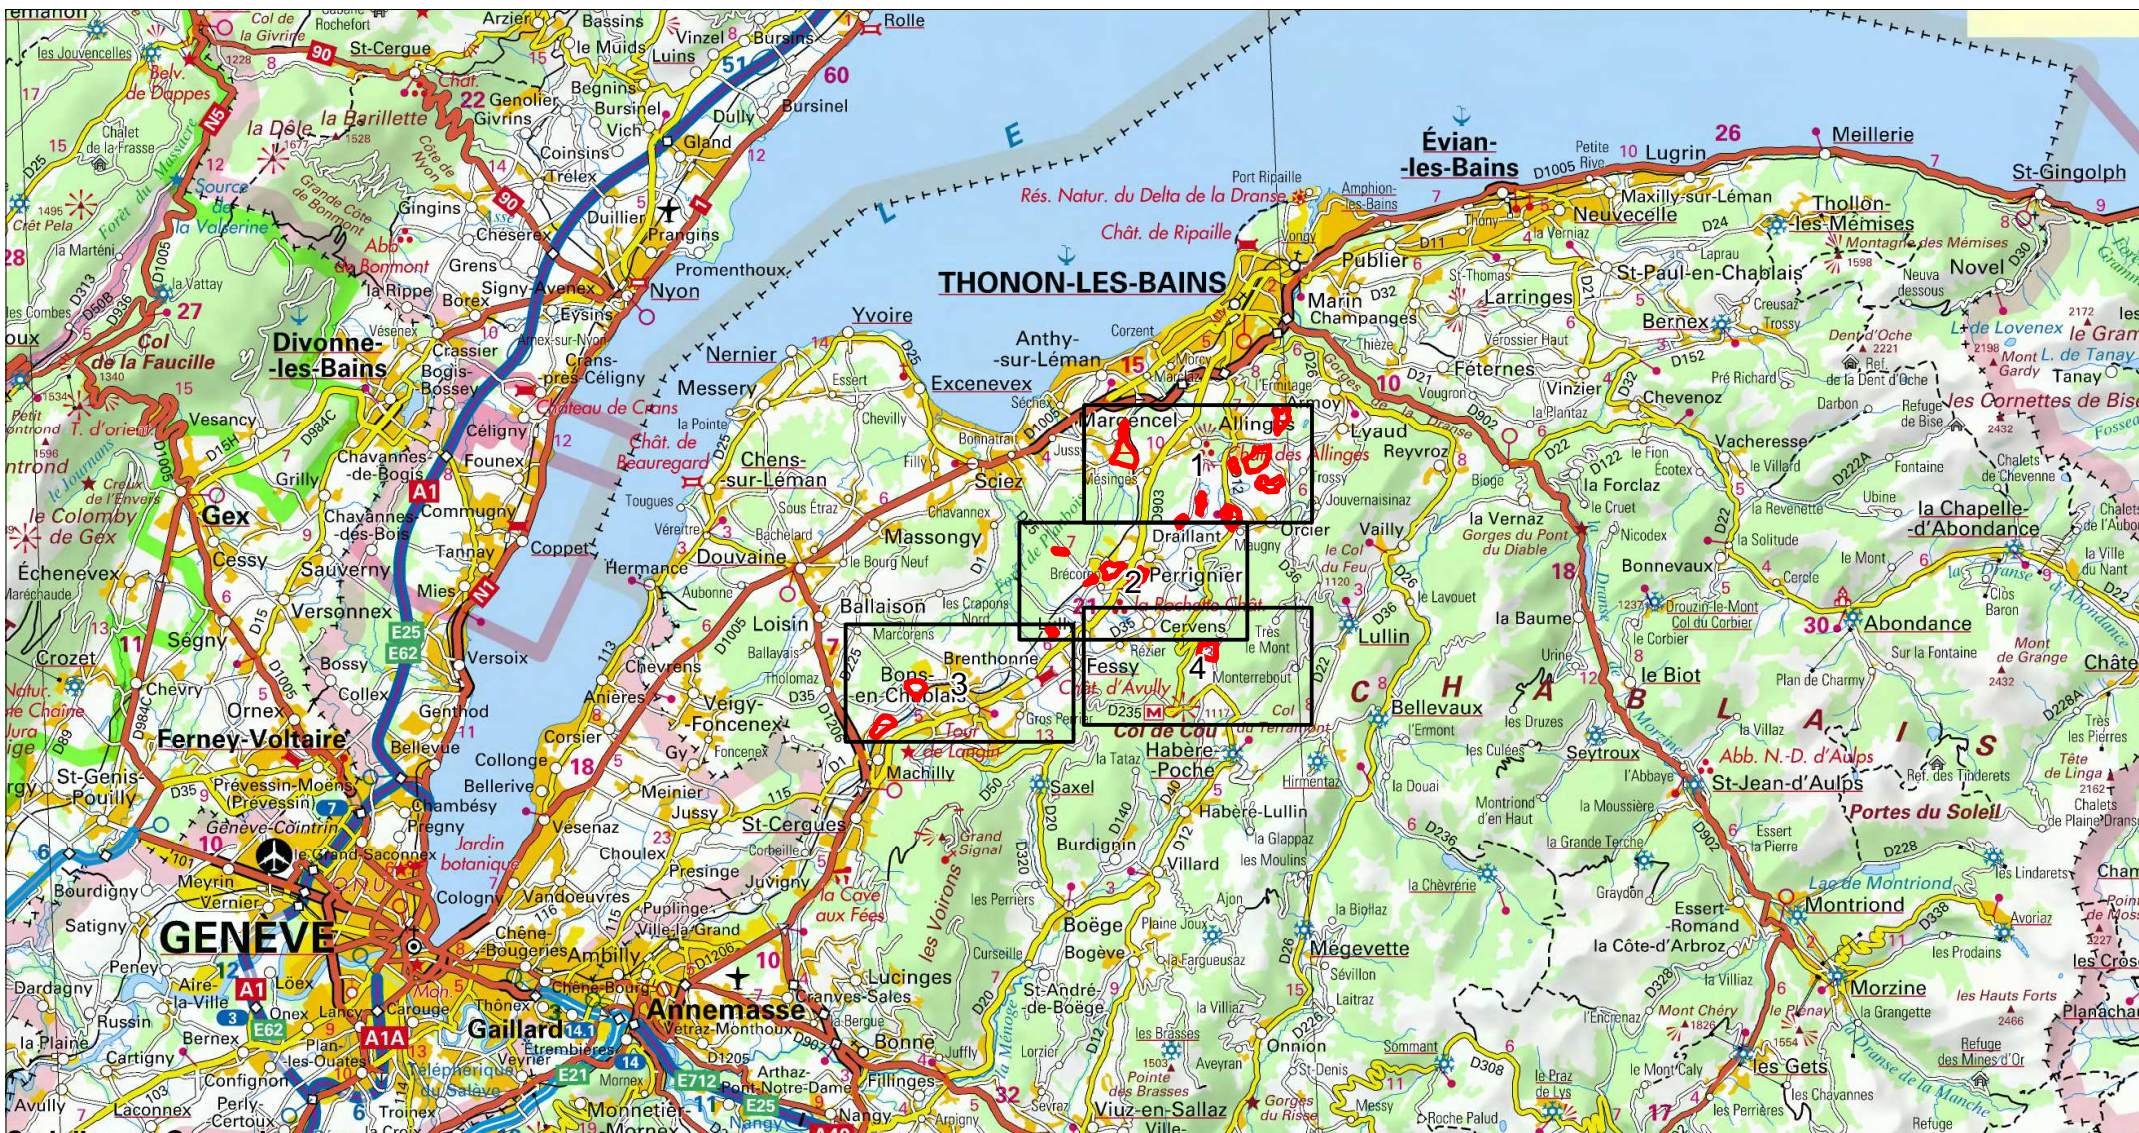

Site Natura 2000 : "ZONES HUMIDES DU BAS CHABLAIS" Zone spéciale de conservation FR8201722 (HAUTE-SAOVIE)

Carte d'assemblage au 1/180200 et 4 cartes au 1/25 000ème annexées à l'arrêté de désignation du site Natura 2000
signé le :

Zone spéciale de conservation

Site Natura 2000 : "ZONES HUMIDES DU BAS CHABLAIS"

Zone spéciale de conservation FR8201722 (HAUTE-SAVOIE)

Carte 1/4 au 1/25 000ème
IGN SCAN 25, données DREAL Auvergne-Rhône-Alpes