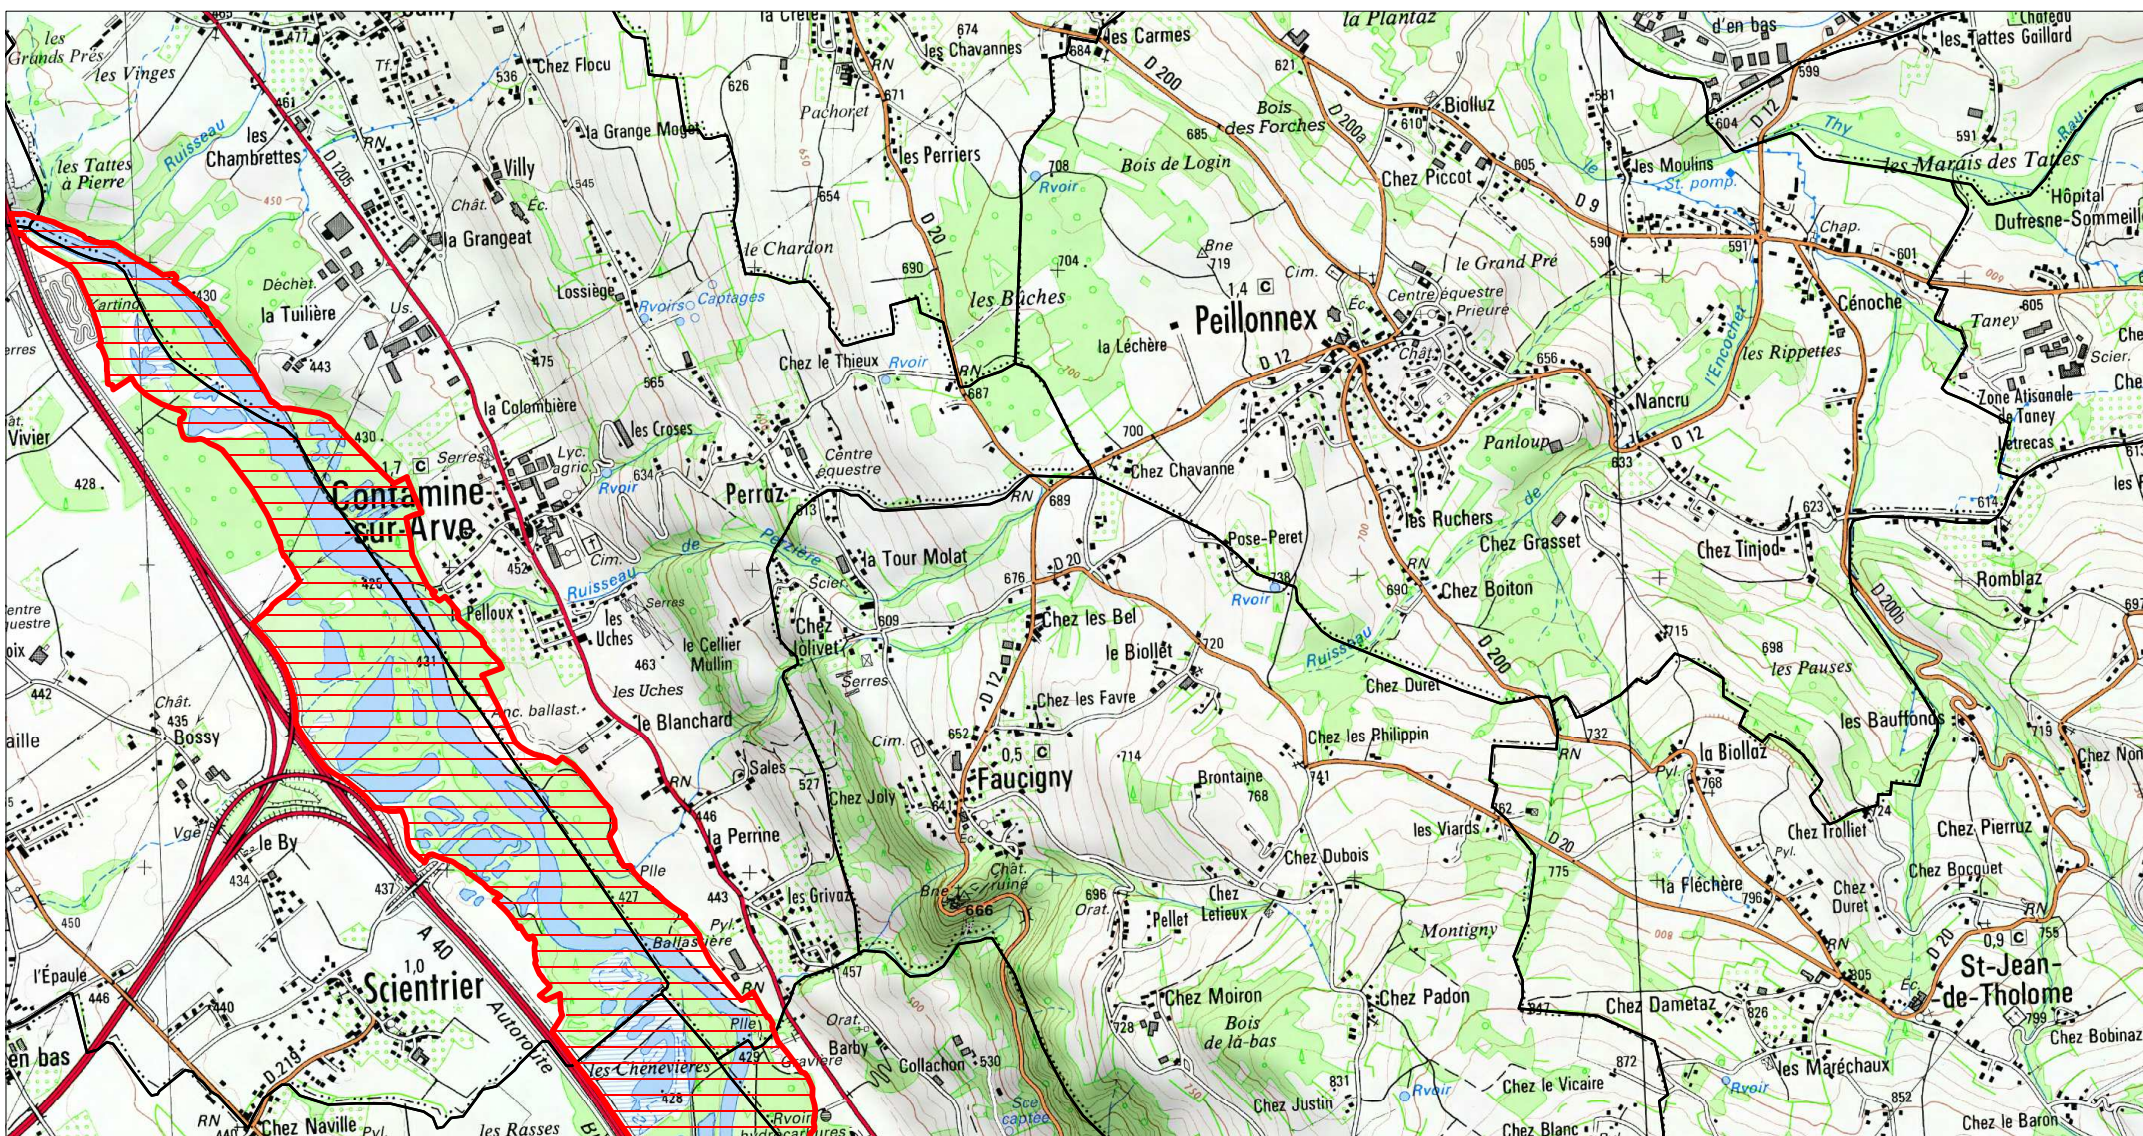

SITE Natura 2000 : "VALLEE DE L'ARVE"
ZSC FR8201715
(HAUTE-SAOVIE)

Carte d'assemblage au 1/106800 et 6 cartes au 1/25 000ème annexées à l'arrêté de désignation
 signé le :

ZSC

SITE Natura 2000 : "VALLEE DE L'ARVE"
ZSC FR8201715
(HAUTE-SAOVIE)
Carte 1/6 au 1/25 000ème
IGN SCAN 25, données DREAL Rhône-Alpes

ZSC

SITE Natura 2000 : "VALLEE DE L'ARVE"
ZSC FR8201715
(HAUTE-SAVOIE)
Carte 2/6 au 1/25 000ème
IGN SCAN 25, données DREAL Rhône-Alpes

2/6

 ZSC

0 0.5 1 km

Scan 25 IGN ©

SITE Natura 2000 : "VALLEE DE L'ARVE"
ZSC FR8201715
(HAUTE-SAOVIE)
Carte 3/6 au 1/25 000ème
IGN SCAN 25, données DREAL Rhône-Alpes

3/6

ZSC

Scan 25 IGN ©

SITE Natura 2000 : "VALLEE DE L'ARVE"
ZSC FR8201715
(HAUTE-SAOVIE)
Carte 4/6 au 1/25 000ème
IGN SCAN 25, données DREAL Rhône-Alpes

4/6

 ZSC

0 0.5 1 km

Scan 25 IGN ©

SITE Natura 2000 : "VALLEE DE L'ARVE"
ZSC FR8201715
(HAUTE-SAOVIE)
Carte 5/6 au 1/25 000ème
IGN SCAN 25, données DREAL Rhône-Alpes

 ZSC

0 0.5 1 km

Scan 25 IGN ©