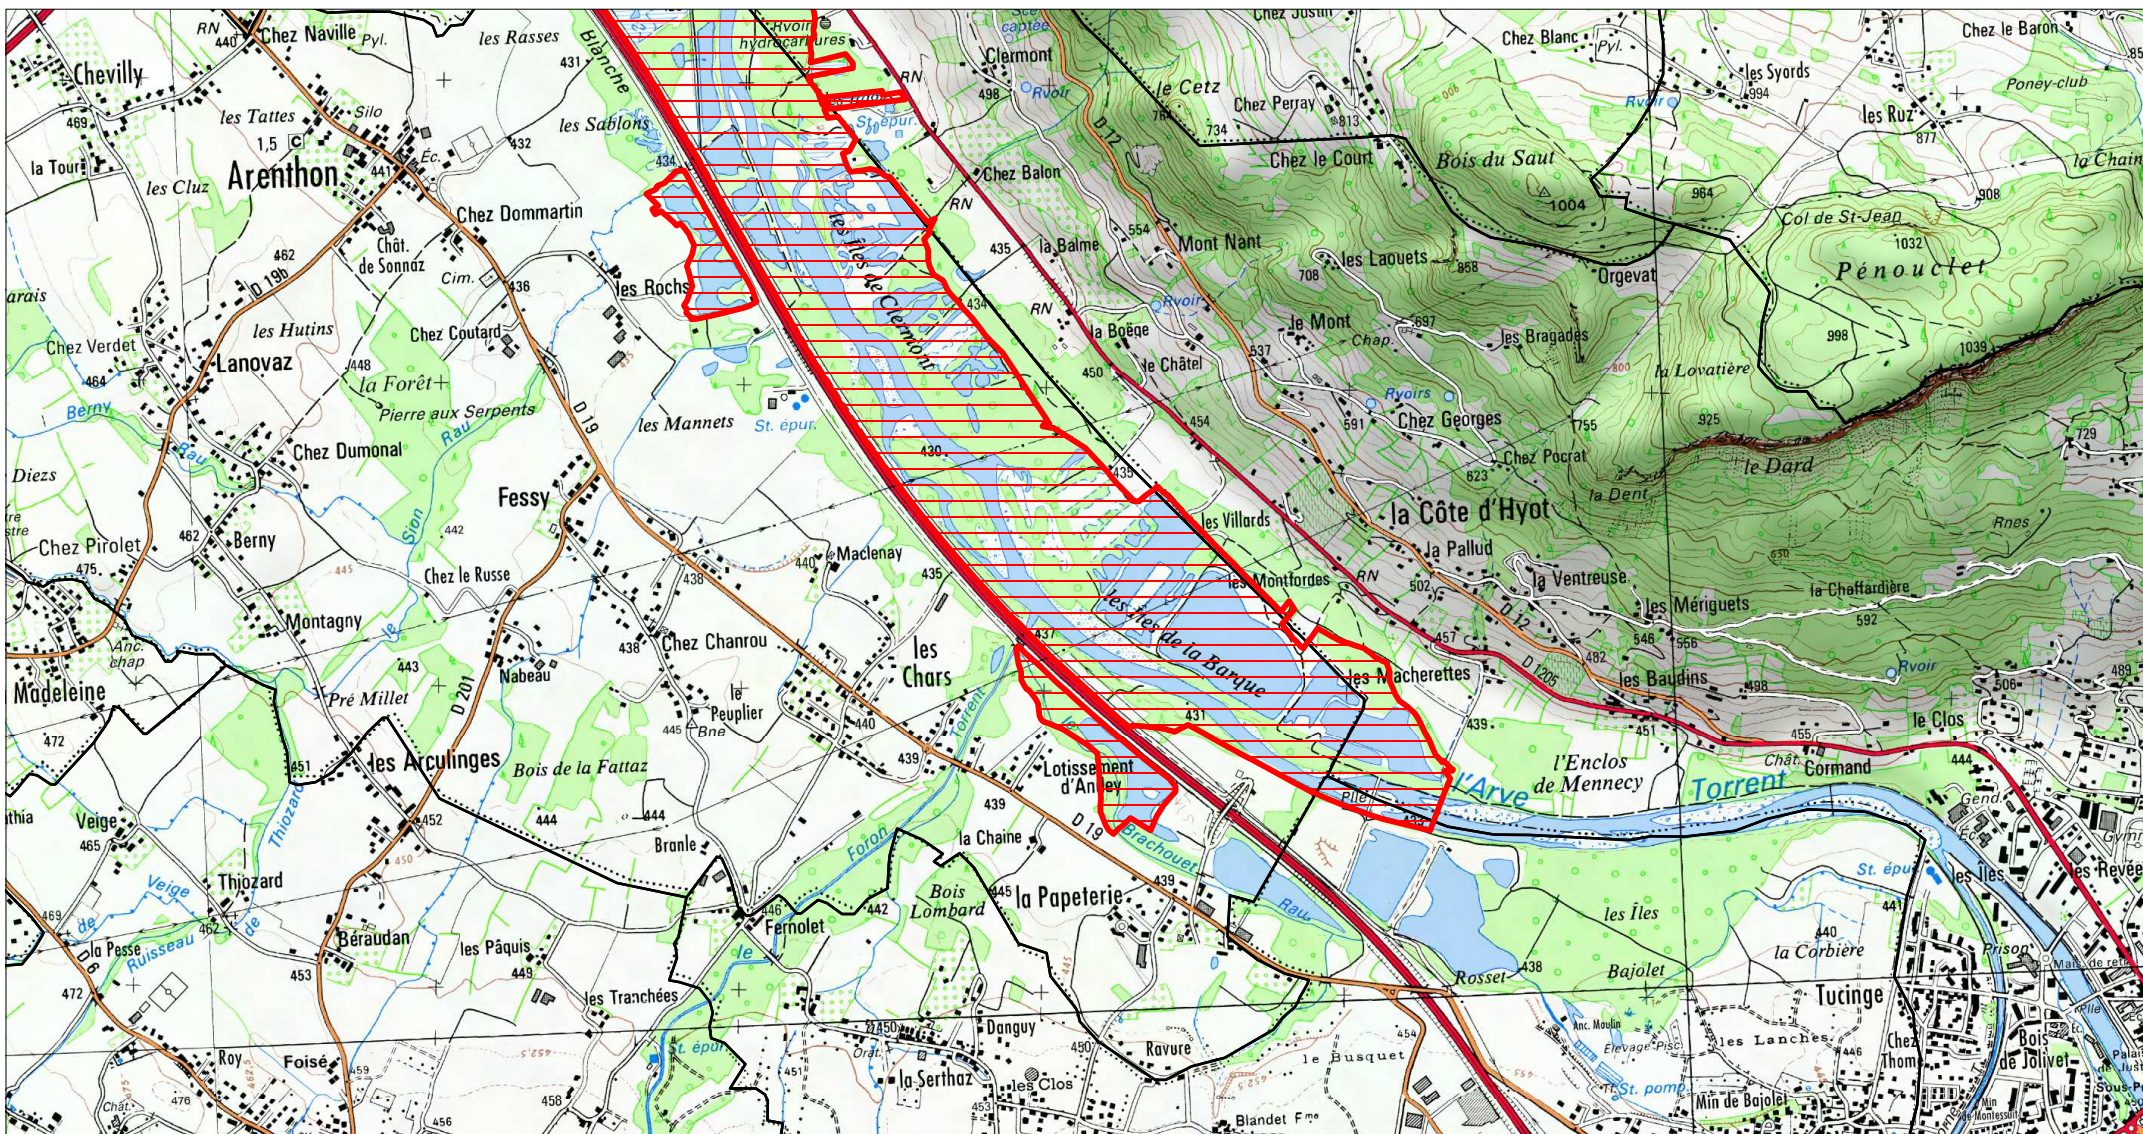

SITE Natura 2000 : "VALLEE DE L'ARVE"
ZSC FR8201715
(HAUTE-SAOVIE)

Carte d'assemblage au 1/106800 et 6 cartes au 1/25 000ème annexées à l'arrêté de désignation
 signé le :

ZSC

SITE Natura 2000 : "VALLEE DE L'ARVE"
ZSC FR8201715
(HAUTE-SAOVIE)
Carte 1/6 au 1/25 000ème
IGN SCAN 25, données DREAL Rhône-Alpes

ZSC

SITE Natura 2000 : "VALLEE DE L'ARVE"
ZSC FR8201715
(HAUTE-SAVOIE)
Carte 2/6 au 1/25 000ème
IGN SCAN 25, données DREAL Rhône-Alpes

2/6

 ZSC

0 0.5 1 km

Scan 25 IGN ©

SITE Natura 2000 : "VALLEE DE L'ARVE"
ZSC FR8201715
(HAUTE-SAOVIE)
Carte 3/6 au 1/25 000ème
IGN SCAN 25, données DREAL Rhône-Alpes

3/6

ZSC

Scan 25 IGN ©

SITE Natura 2000 : "VALLEE DE L'ARVE"
ZSC FR8201715
(HAUTE-SAOVIE)
Carte 4/6 au 1/25 000ème
IGN SCAN 25, données DREAL Rhône-Alpes

4/6

 ZSC

0 0.5 1 km

Scan 25 IGN ©

SITE Natura 2000 : "VALLEE DE L'ARVE"
ZSC FR8201715
(HAUTE-SAOVIE)
Carte 5/6 au 1/25 000ème
IGN SCAN 25, données DREAL Rhône-Alpes

 ZSC

0 0.5 1 km

Scan 25 IGN ©