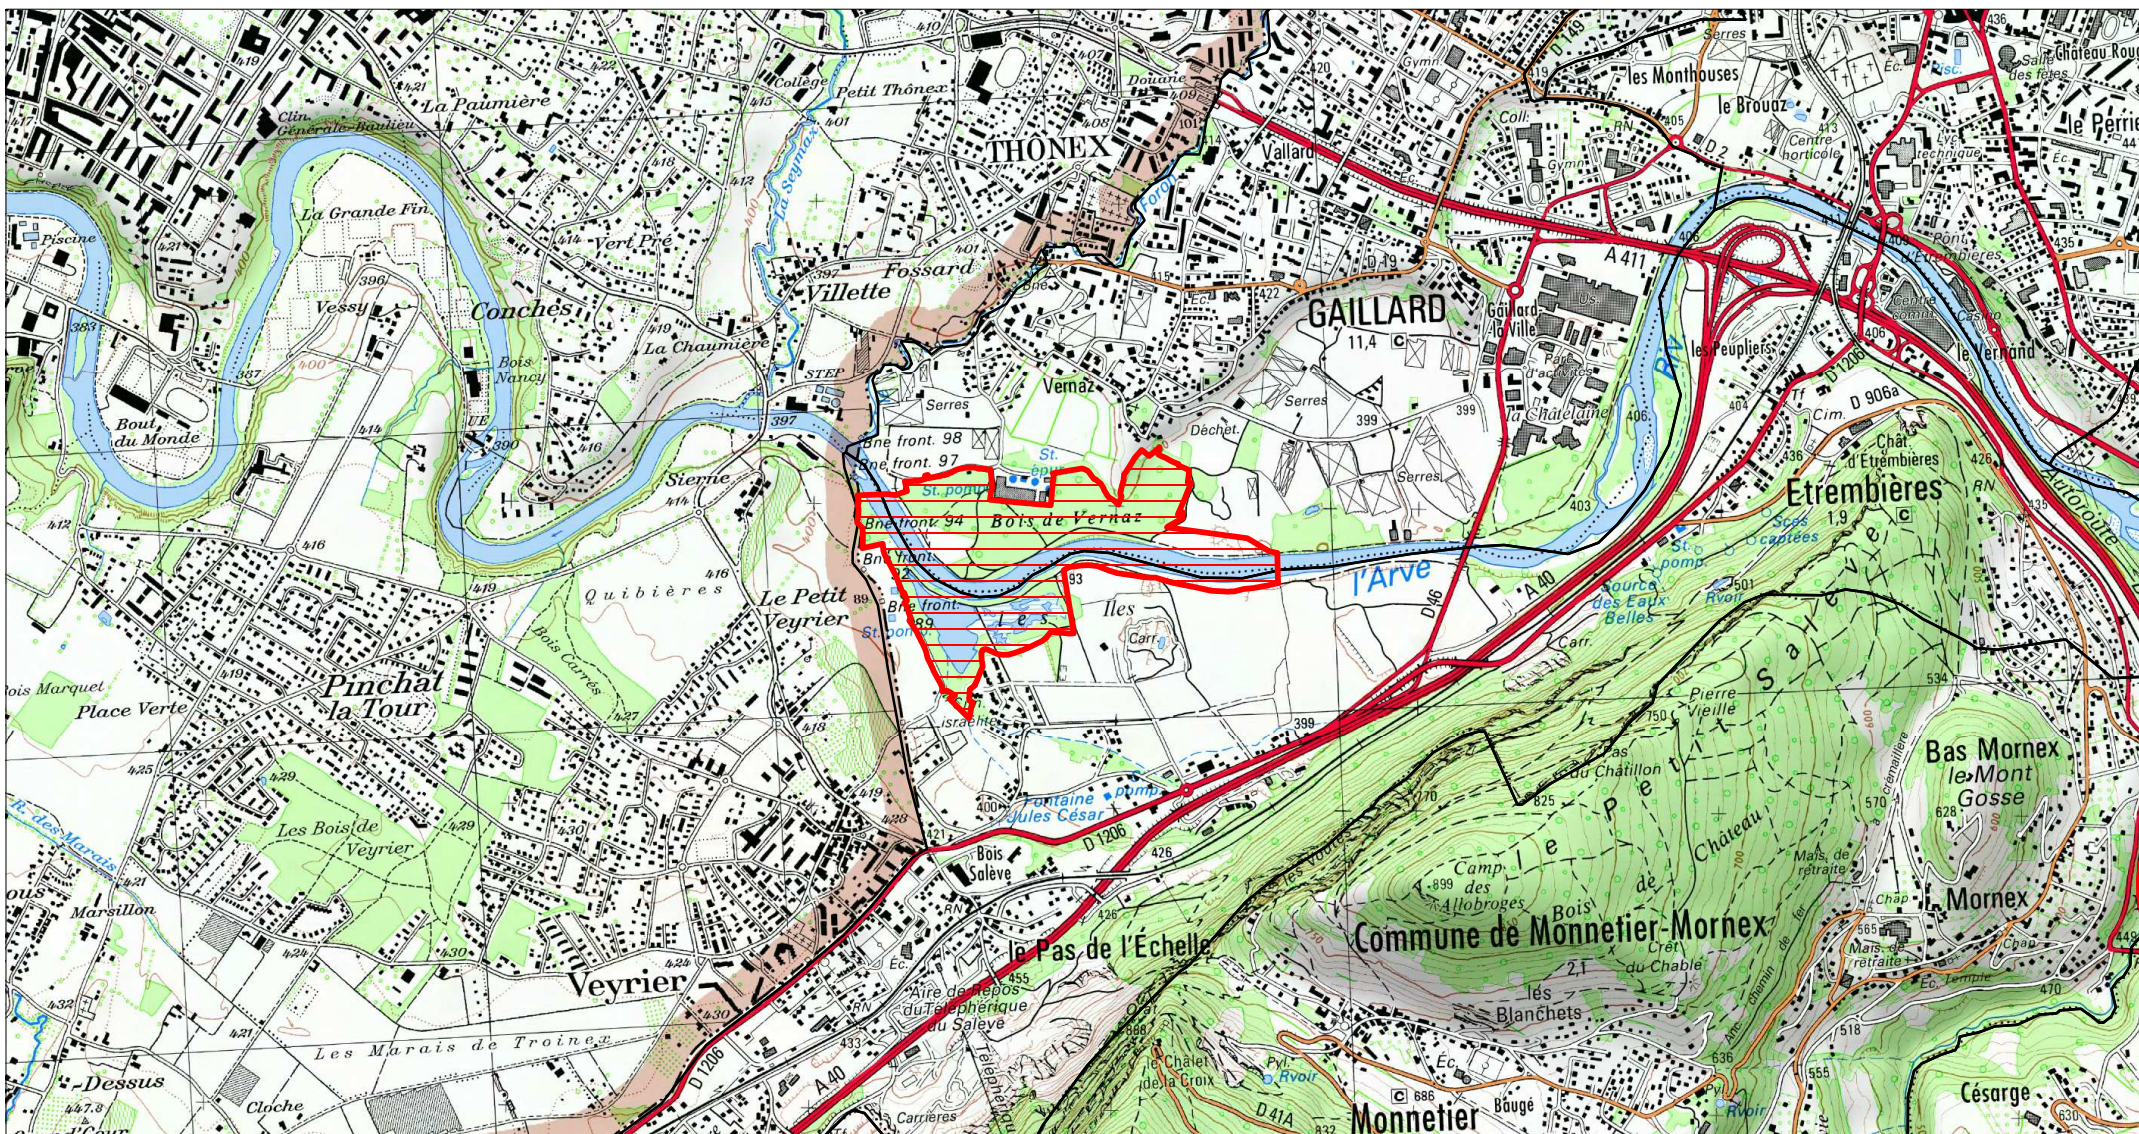

SITE Natura 2000 : "VALLEE DE L'ARVE"
ZSC FR8201715
(HAUTE-SAOVIE)

Carte d'assemblage au 1/106800 et 6 cartes au 1/25 000ème annexées à l'arrêté de désignation
 signé le :

ZSC

SITE Natura 2000 : "VALLEE DE L'ARVE"
ZSC FR8201715
(HAUTE-SAOVIE)
Carte 1/6 au 1/25 000ème
IGN SCAN 25, données DREAL Rhône-Alpes

ZSC

SITE Natura 2000 : "VALLEE DE L'ARVE"
ZSC FR8201715
(HAUTE-SAVOIE)
Carte 2/6 au 1/25 000ème
IGN SCAN 25, données DREAL Rhône-Alpes

2/6

 ZSC

0 0.5 1 km

Scan 25 IGN ©

SITE Natura 2000 : "VALLEE DE L'ARVE"
ZSC FR8201715
(HAUTE-SAOVIE)
Carte 3/6 au 1/25 000ème
IGN SCAN 25, données DREAL Rhône-Alpes

3/6

ZSC

Scan 25 IGN ©

SITE Natura 2000 : "VALLEE DE L'ARVE"
ZSC FR8201715
(HAUTE-SAOVIE)
Carte 4/6 au 1/25 000ème
IGN SCAN 25, données DREAL Rhône-Alpes

4/6

 ZSC

0 0.5 1 km

Scan 25 IGN ©

SITE Natura 2000 : "VALLEE DE L'ARVE"
ZSC FR8201715
(HAUTE-SAOVIE)
Carte 5/6 au 1/25 000ème
IGN SCAN 25, données DREAL Rhône-Alpes

 ZSC

0 0.5 1 km

Scan 25 IGN ©