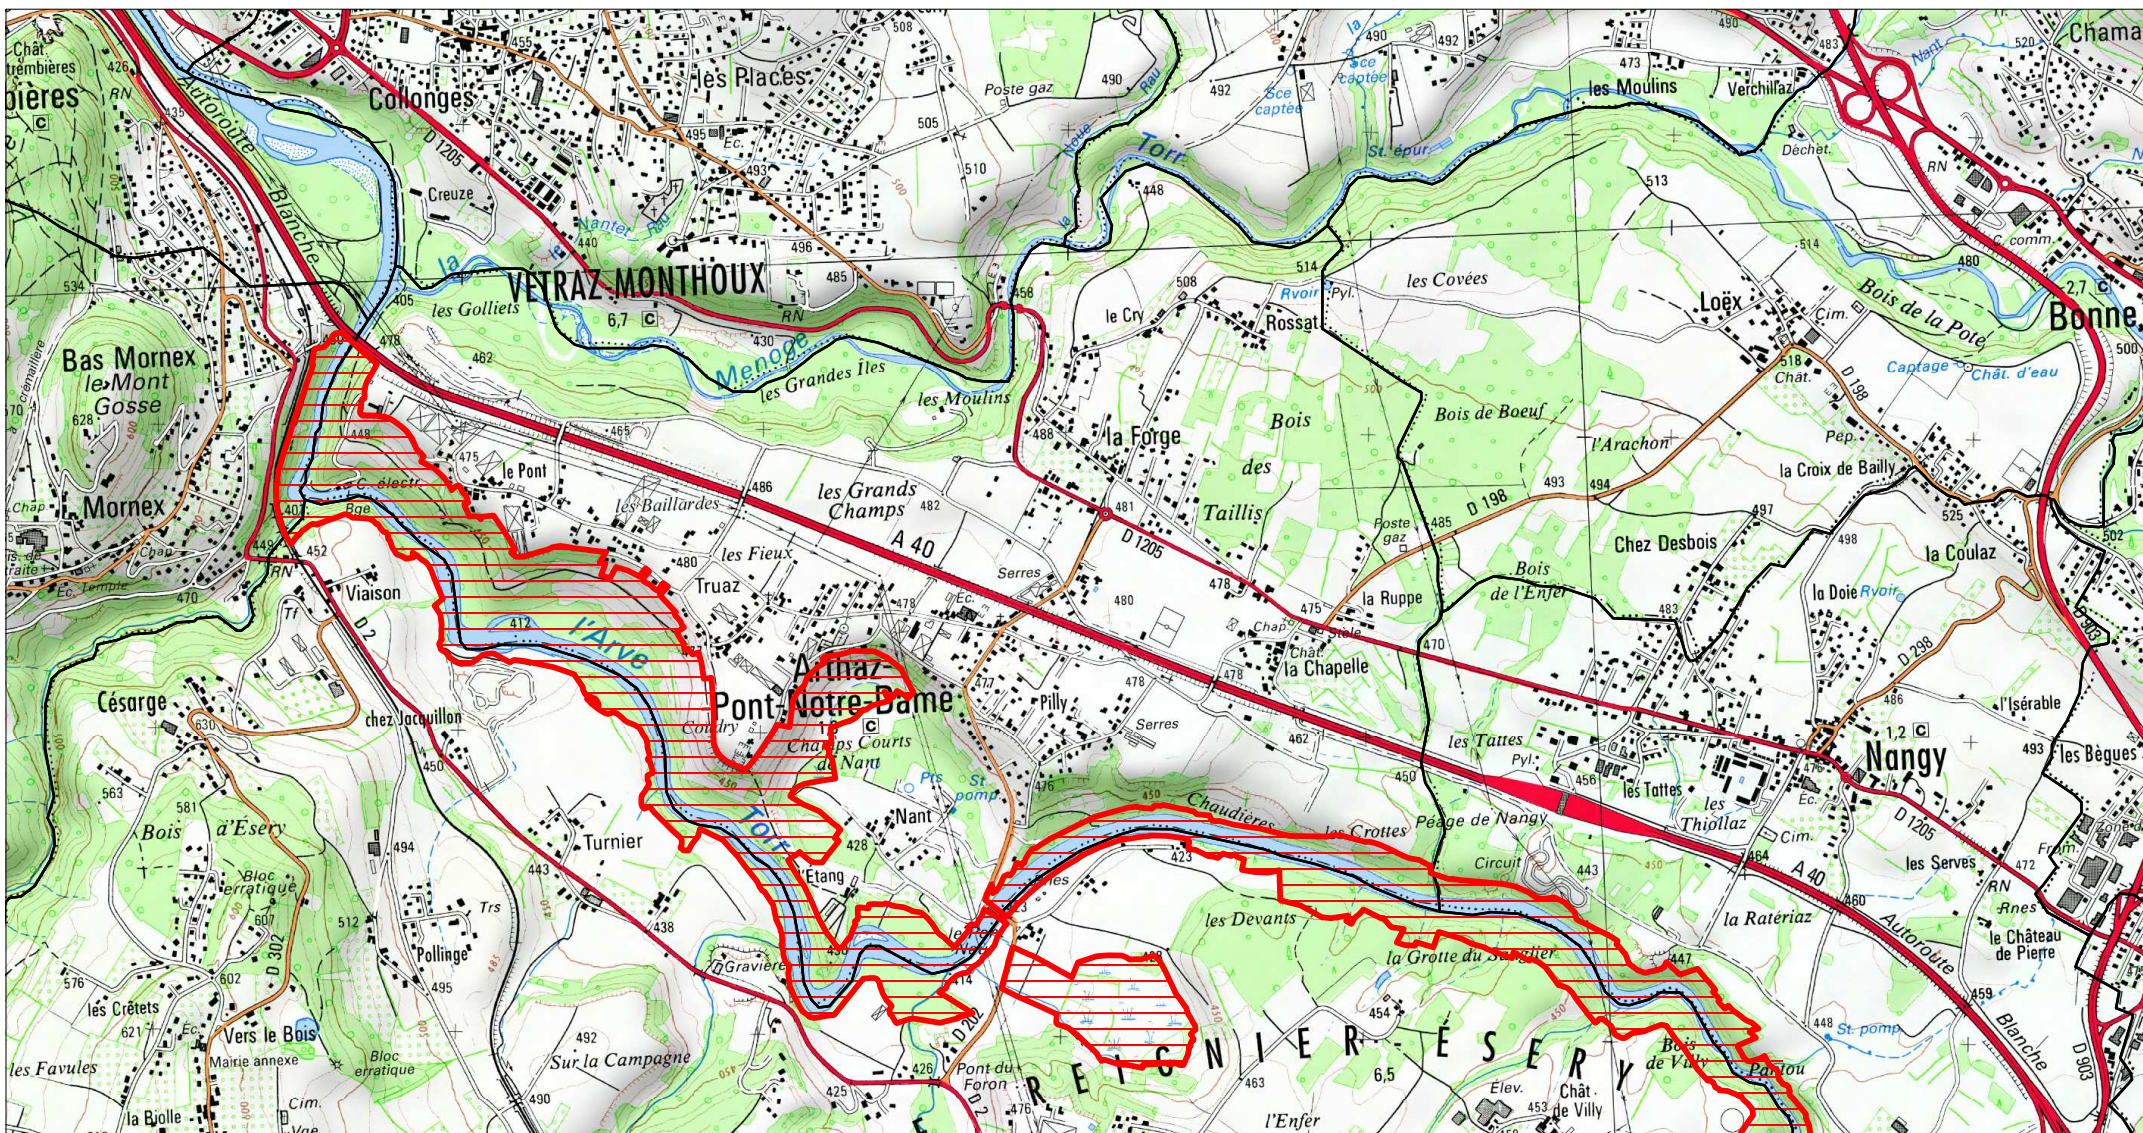

SITE Natura 2000 : "VALLEE DE L'ARVE"
ZSC FR8201715
(HAUTE-SAOVIE)

Carte d'assemblage au 1/106800 et 6 cartes au 1/25 000ème annexées à l'arrêté de désignation
 signé le :

ZSC

SITE Natura 2000 : "VALLEE DE L'ARVE"
ZSC FR8201715
(HAUTE-SAOVIE)
Carte 1/6 au 1/25 000ème
IGN SCAN 25, données DREAL Rhône-Alpes

ZSC

SITE Natura 2000 : "VALLEE DE L'ARVE"
ZSC FR8201715
(HAUTE-SAVOIE)
Carte 2/6 au 1/25 000ème
IGN SCAN 25, données DREAL Rhône-Alpes

2/6

 ZSC

0 0.5 1 km

Scan 25 IGN ©

SITE Natura 2000 : "VALLEE DE L'ARVE"
ZSC FR8201715
(HAUTE-SAOVIE)
Carte 3/6 au 1/25 000ème
IGN SCAN 25, données DREAL Rhône-Alpes

3/6

ZSC

Scan 25 IGN ©

SITE Natura 2000 : "VALLEE DE L'ARVE"
ZSC FR8201715
(HAUTE-SAOVIE)
Carte 4/6 au 1/25 000ème
IGN SCAN 25, données DREAL Rhône-Alpes

4/6

 ZSC

0 0.5 1 km

Scan 25 IGN ©

SITE Natura 2000 : "VALLEE DE L'ARVE"
ZSC FR8201715
(HAUTE-SAOVIE)
Carte 5/6 au 1/25 000ème
IGN SCAN 25, données DREAL Rhône-Alpes

 ZSC

0 0.5 1 km

Scan 25 IGN ©