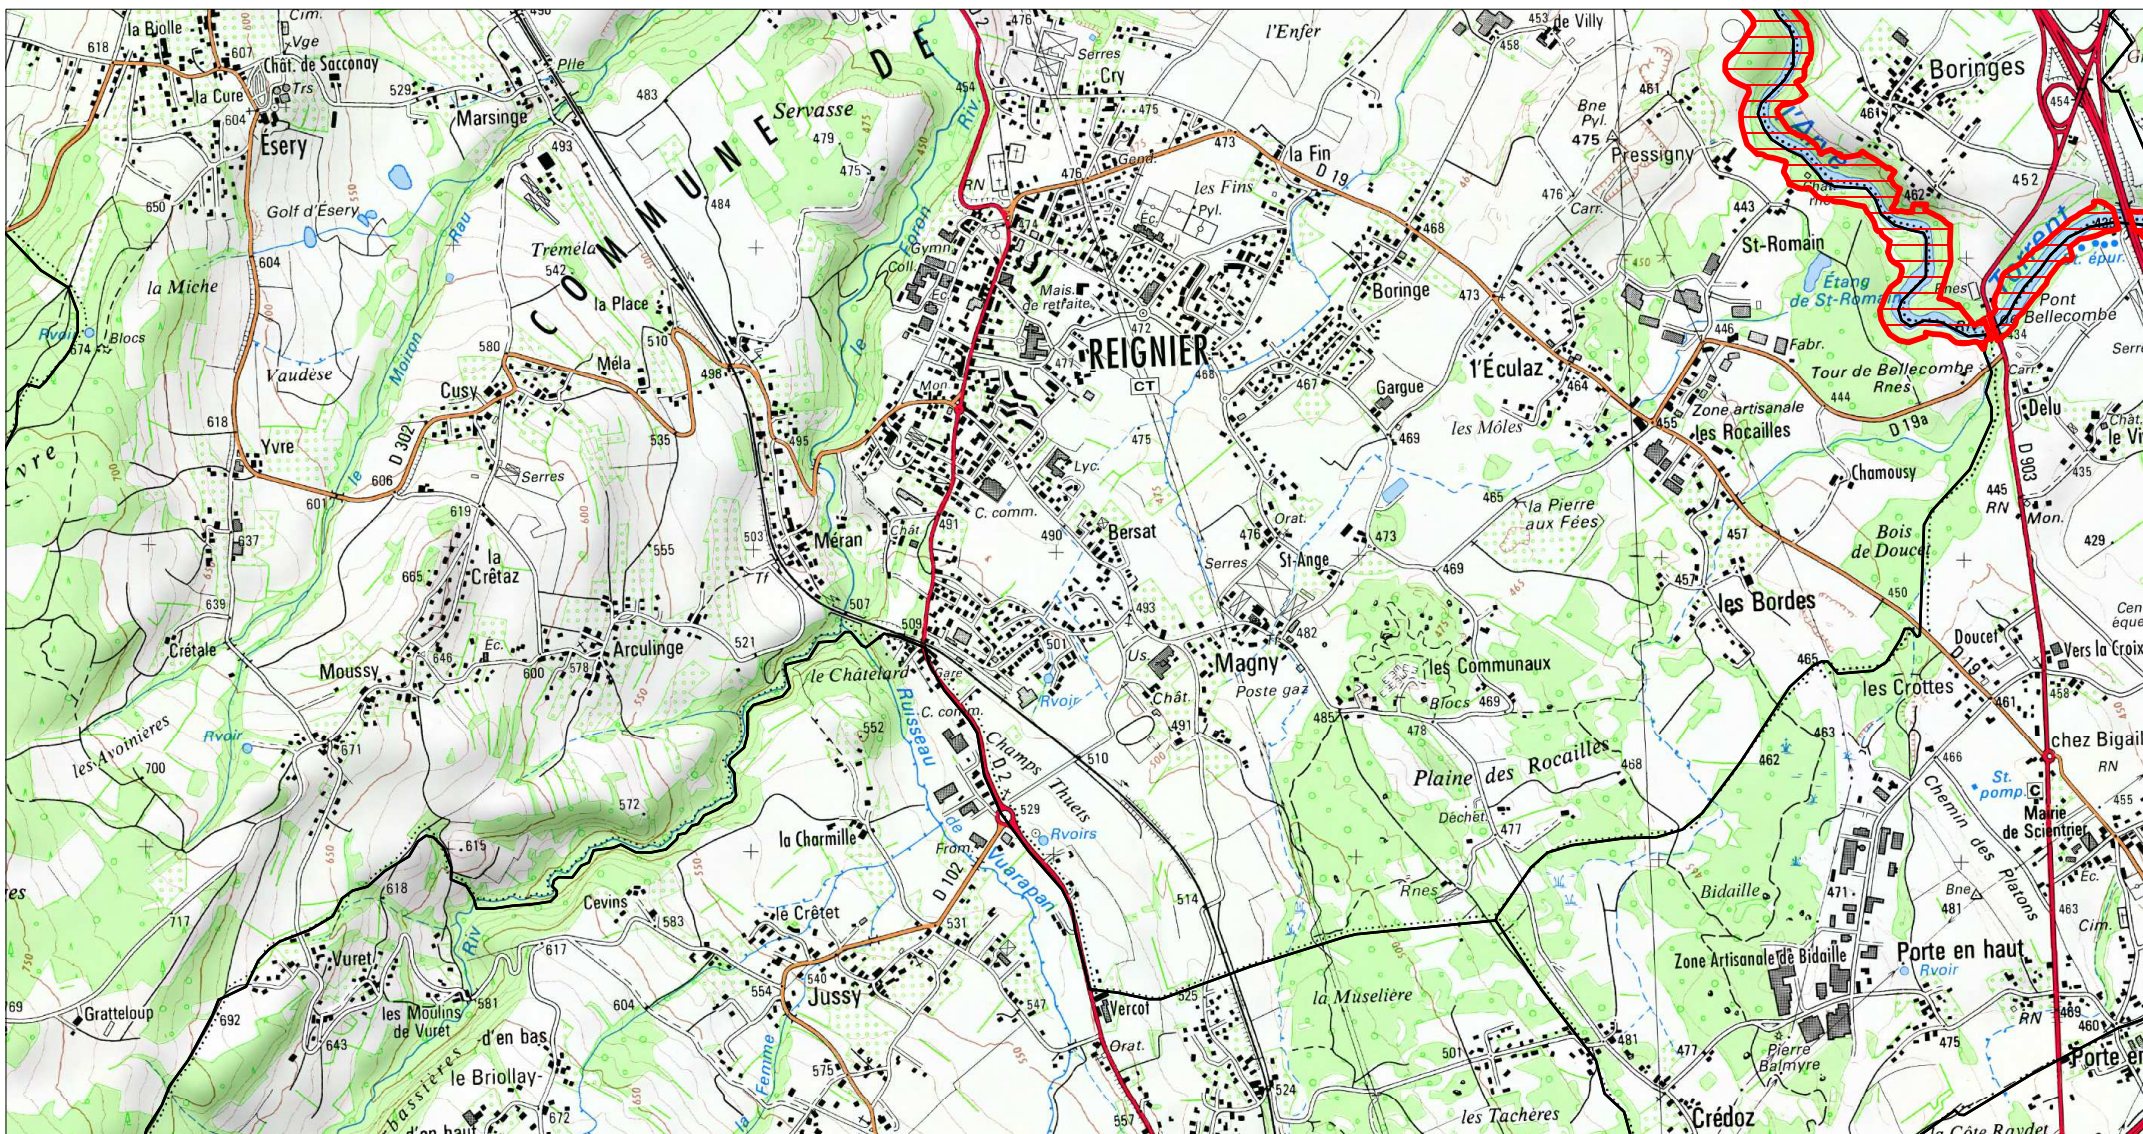

SITE Natura 2000 : "VALLEE DE L'ARVE"
ZSC FR8201715
(HAUTE-SAOVIE)

Carte d'assemblage au 1/106800 et 6 cartes au 1/25 000ème annexées à l'arrêté de désignation
 signé le :

ZSC

SITE Natura 2000 : "VALLEE DE L'ARVE"
ZSC FR8201715
(HAUTE-SAOVIE)
Carte 1/6 au 1/25 000ème
IGN SCAN 25, données DREAL Rhône-Alpes

ZSC

SITE Natura 2000 : "VALLEE DE L'ARVE"
ZSC FR8201715
(HAUTE-SAVOIE)
Carte 2/6 au 1/25 000ème
IGN SCAN 25, données DREAL Rhône-Alpes

2/6

 ZSC

0 0.5 1 km

Scan 25 IGN ©

SITE Natura 2000 : "VALLEE DE L'ARVE"
ZSC FR8201715
(HAUTE-SAOVIE)
Carte 3/6 au 1/25 000ème
IGN SCAN 25, données DREAL Rhône-Alpes

3/6

ZSC

Scan 25 IGN ©

SITE Natura 2000 : "VALLEE DE L'ARVE"
ZSC FR8201715
(HAUTE-SAOVIE)
Carte 4/6 au 1/25 000ème
IGN SCAN 25, données DREAL Rhône-Alpes

4/6

 ZSC

0 0.5 1 km

Scan 25 IGN ©

SITE Natura 2000 : "VALLEE DE L'ARVE"
ZSC FR8201715
(HAUTE-SAOVIE)
Carte 5/6 au 1/25 000ème
IGN SCAN 25, données DREAL Rhône-Alpes

 ZSC

0 0.5 1 km

Scan 25 IGN ©