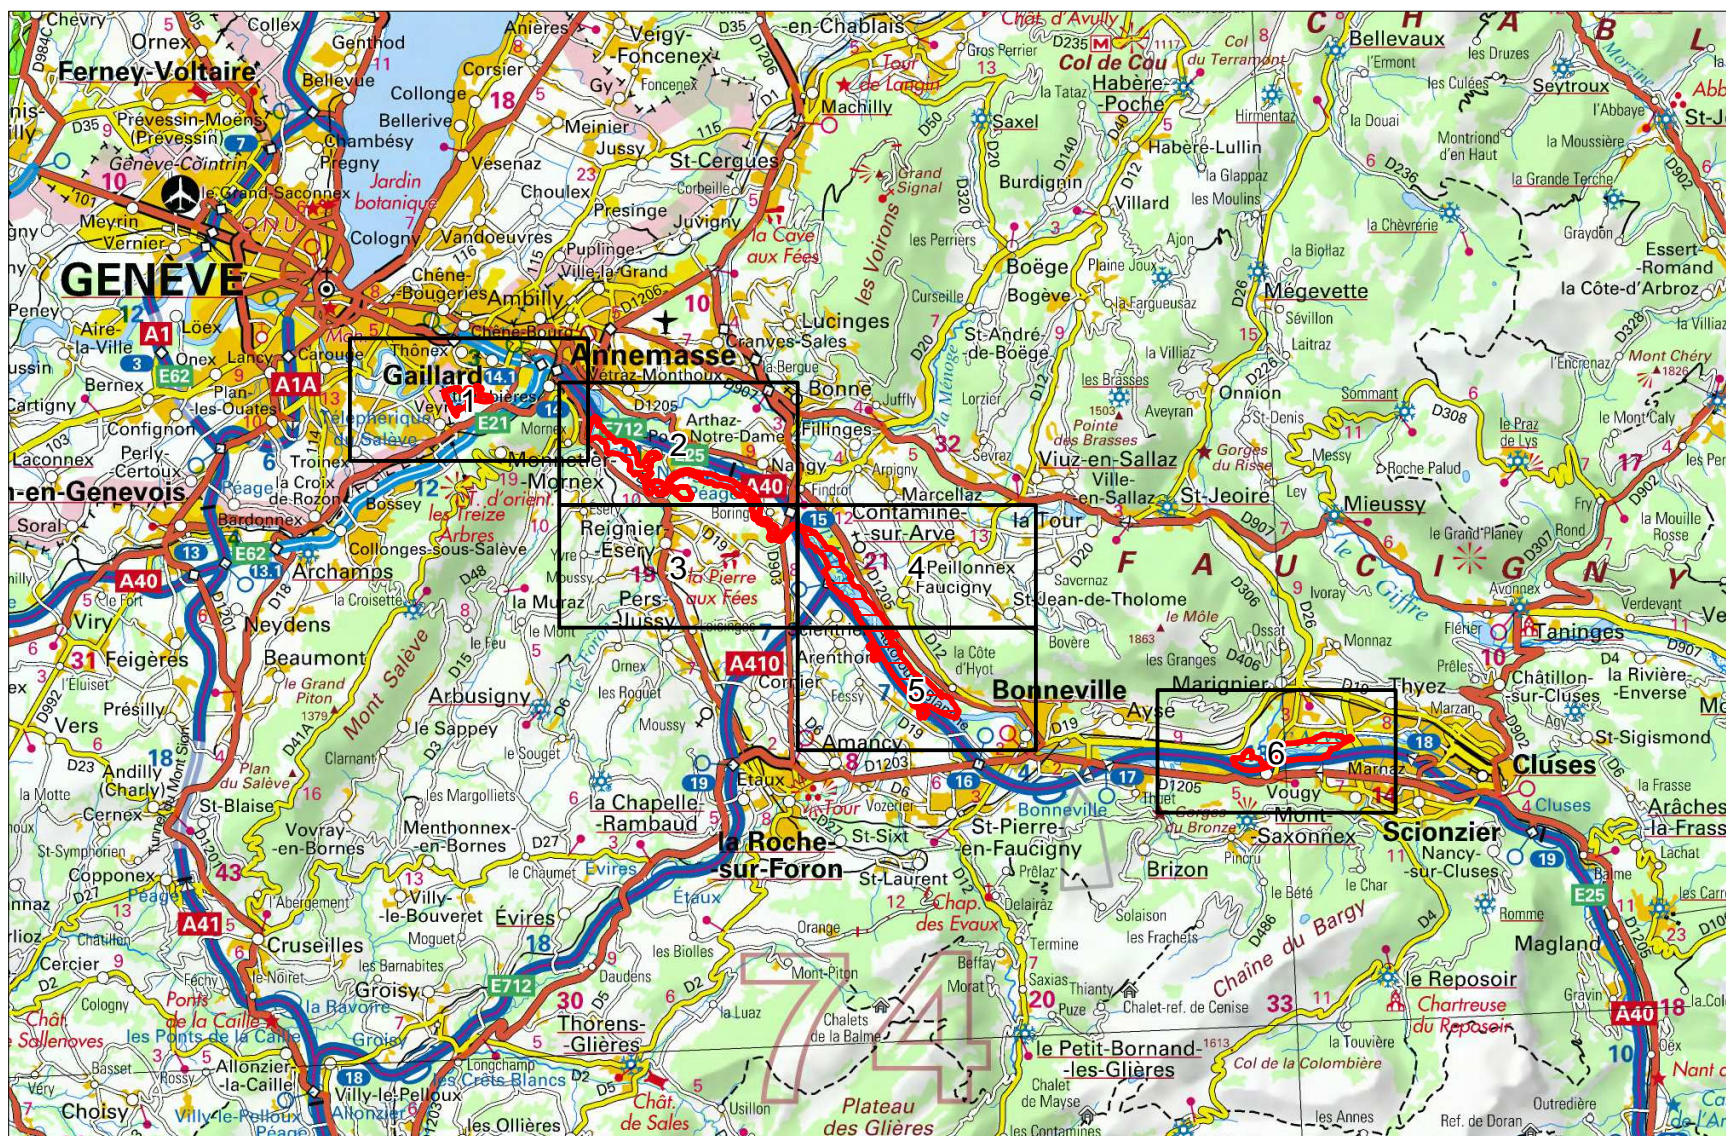

SITE Natura 2000 : "VALLEE DE L'ARVE"
ZSC FR8201715
(HAUTE-SAOVIE)

Carte d'assemblage au 1/106800 et 6 cartes au 1/25 000ème annexées à l'arrêté de désignation
 signé le :

ZSC

SITE Natura 2000 : "VALLEE DE L'ARVE"
ZSC FR8201715
(HAUTE-SAOVIE)
Carte 1/6 au 1/25 000ème
IGN SCAN 25, données DREAL Rhône-Alpes

ZSC

SITE Natura 2000 : "VALLEE DE L'ARVE"
ZSC FR8201715
(HAUTE-SAVOIE)
Carte 2/6 au 1/25 000ème
IGN SCAN 25, données DREAL Rhône-Alpes

2/6

 ZSC

0 0.5 1 km

Scan 25 IGN ©

SITE Natura 2000 : "VALLEE DE L'ARVE"
ZSC FR8201715
(HAUTE-SAOVIE)
Carte 3/6 au 1/25 000ème
IGN SCAN 25, données DREAL Rhône-Alpes

3/6

ZSC

Scan 25 IGN ©

SITE Natura 2000 : "VALLEE DE L'ARVE"
ZSC FR8201715
(HAUTE-SAOVIE)
Carte 4/6 au 1/25 000ème
IGN SCAN 25, données DREAL Rhône-Alpes

4/6

 ZSC

0 0.5 1 km

Scan 25 IGN ©