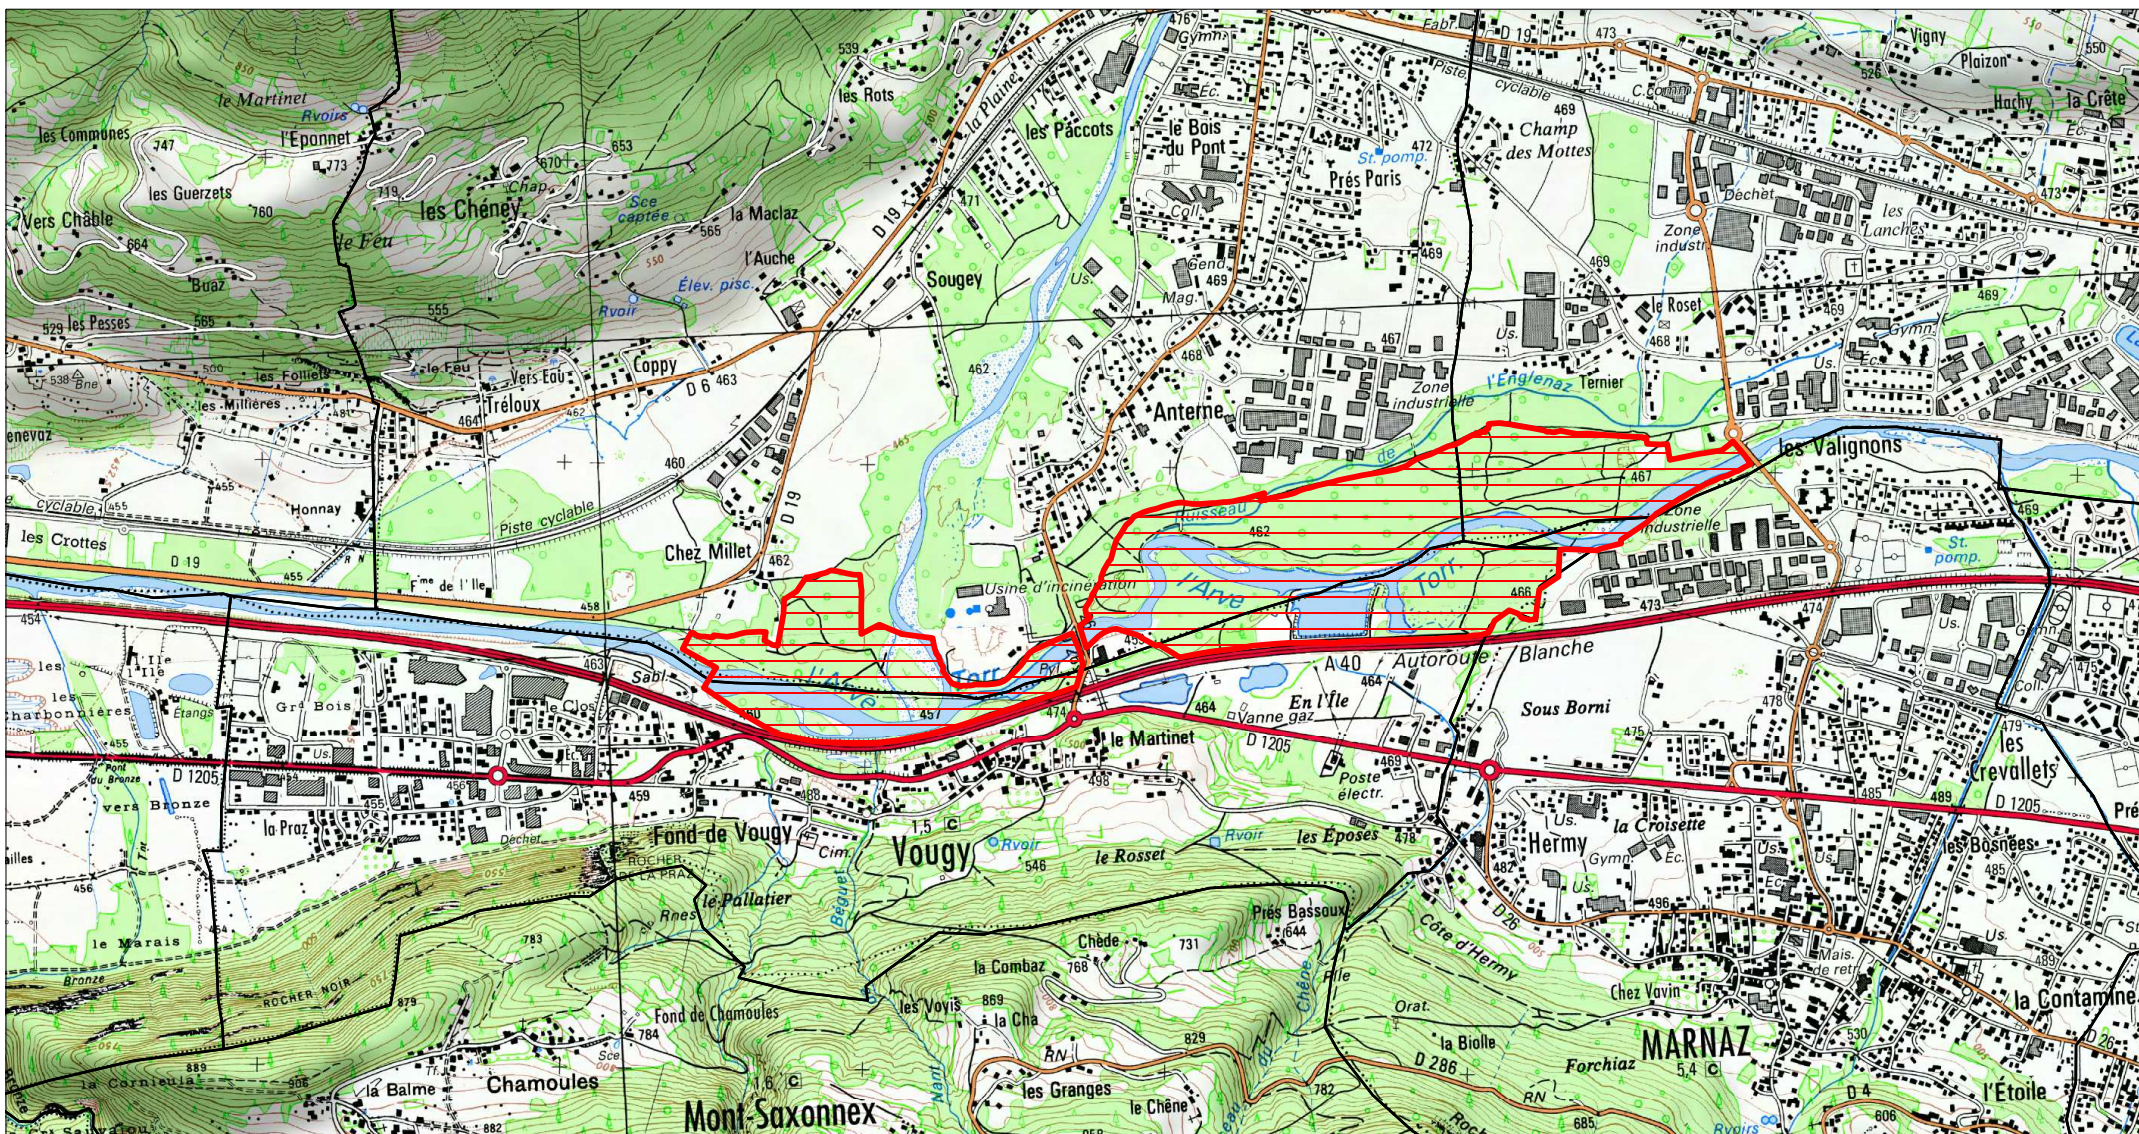

SITE Natura 2000 : "VALLEE DE L'ARVE"
ZSC FR8201715
(HAUTE-SAOVIE)

Carte d'assemblage au 1/106800 et 6 cartes au 1/25 000ème annexées à l'arrêté de désignation
 signé le :

ZSC

SITE Natura 2000 : "VALLEE DE L'ARVE"
ZSC FR8201715
(HAUTE-SAOVIE)
Carte 1/6 au 1/25 000ème
IGN SCAN 25, données DREAL Rhône-Alpes

ZSC

SITE Natura 2000 : "VALLEE DE L'ARVE"
ZSC FR8201715
(HAUTE-SAVOIE)
Carte 2/6 au 1/25 000ème
IGN SCAN 25, données DREAL Rhône-Alpes

2/6

 ZSC

0 0.5 1 km

Scan 25 IGN ©

SITE Natura 2000 : "VALLEE DE L'ARVE"
ZSC FR8201715
(HAUTE-SAOVIE)
Carte 3/6 au 1/25 000ème
IGN SCAN 25, données DREAL Rhône-Alpes

3/6

ZSC

Scan 25 IGN ©

SITE Natura 2000 : "VALLEE DE L'ARVE"
ZSC FR8201715
(HAUTE-SAOVIE)
Carte 4/6 au 1/25 000ème
IGN SCAN 25, données DREAL Rhône-Alpes

4/6

 ZSC

0 0.5 1 km

Scan 25 IGN ©

SITE Natura 2000 : "VALLEE DE L'ARVE"
ZSC FR8201715
(HAUTE-SAOVIE)
Carte 5/6 au 1/25 000ème
IGN SCAN 25, données DREAL Rhône-Alpes

 ZSC

0 0.5 1 km

Scan 25 IGN ©