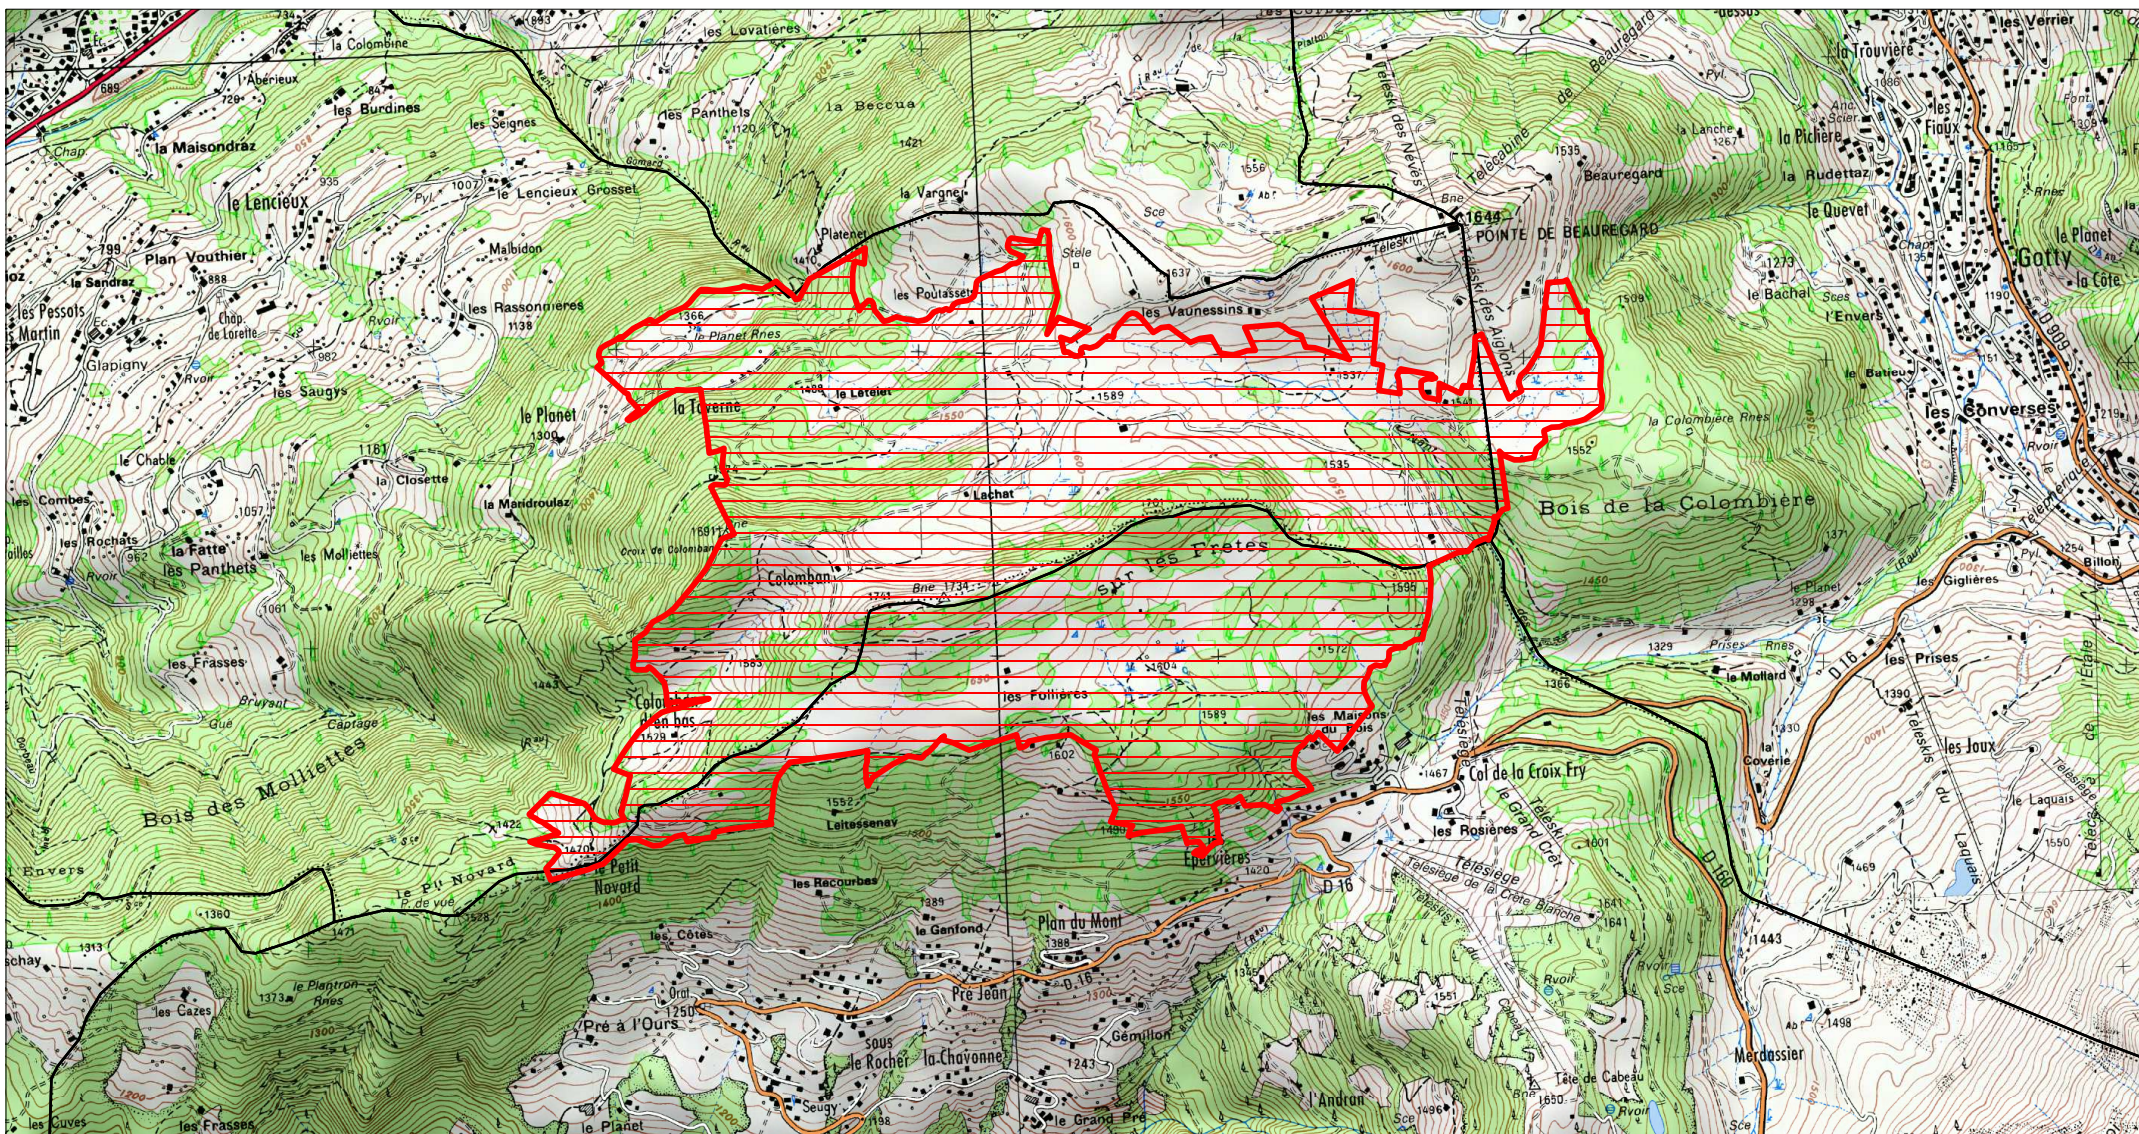

**SITE Natura 2000 : "PLATEAU DE BEAUREGARD"**  
**ZSC FR8201702**  
**( HAUTE-SAOVIE )**

Carte d'assemblage au 1/106800 et 1 carte au 1/25 000ème annexée à l'arrêté de désignation  
 signé le :

ZSC

**SITE Natura 2000 : "PLATEAU DE BEAUREGARD"**  
**ZSC FR8201702**  
**( HAUTE-SAOVIE )**  
Carte 1/1 au 1/25 000ème  
IGN SCAN 25, données DREAL Rhône-Alpes

ZSC