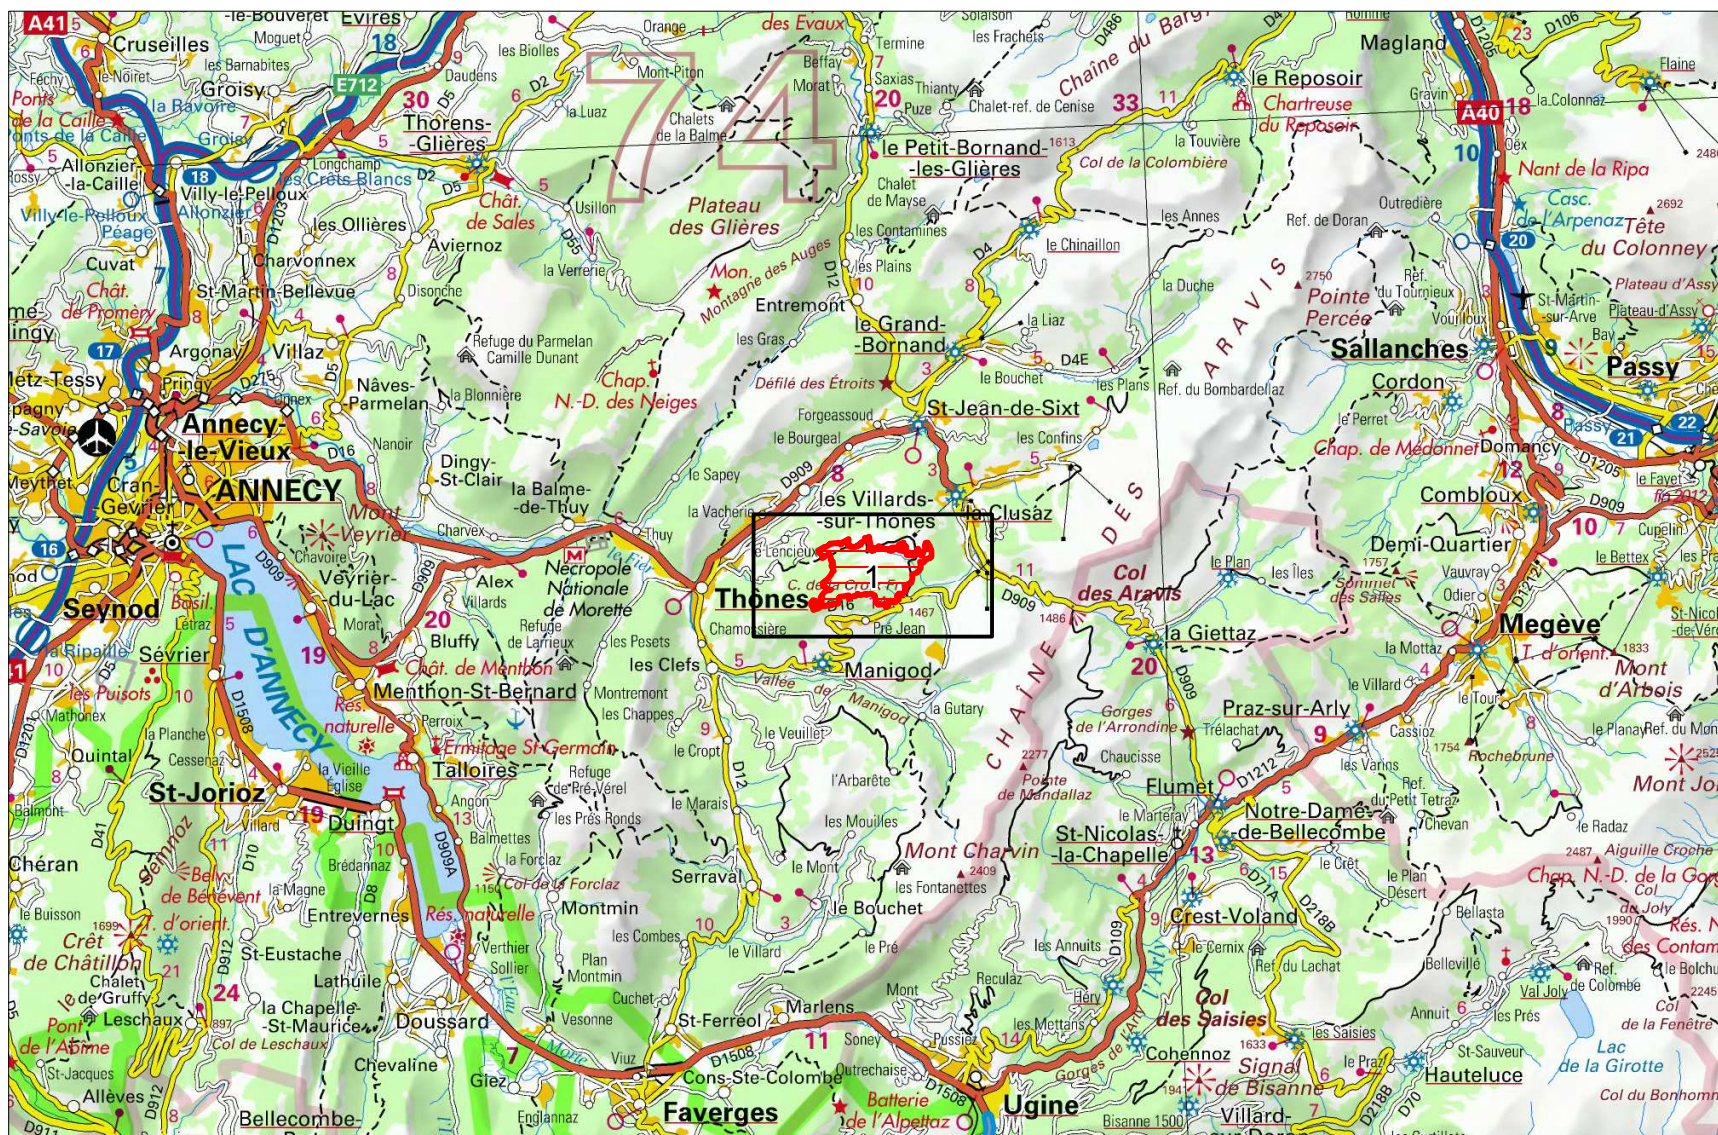

**SITE Natura 2000 : "PLATEAU DE BEAUREGARD"**  
**ZSC FR8201702**  
**( HAUTE-SAOVIE )**

Carte d'assemblage au 1/106800 et 1 carte au 1/25 000ème annexée à l'arrêté de désignation  
 signé le :

ZSC

**SITE Natura 2000 : "PLATEAU DE BEAUREGARD"**  
**ZSC FR8201702**  
**( HAUTE-SAOVIE )**  
Carte 1/1 au 1/25 000ème  
IGN SCAN 25, données DREAL Rhône-Alpes

ZSC