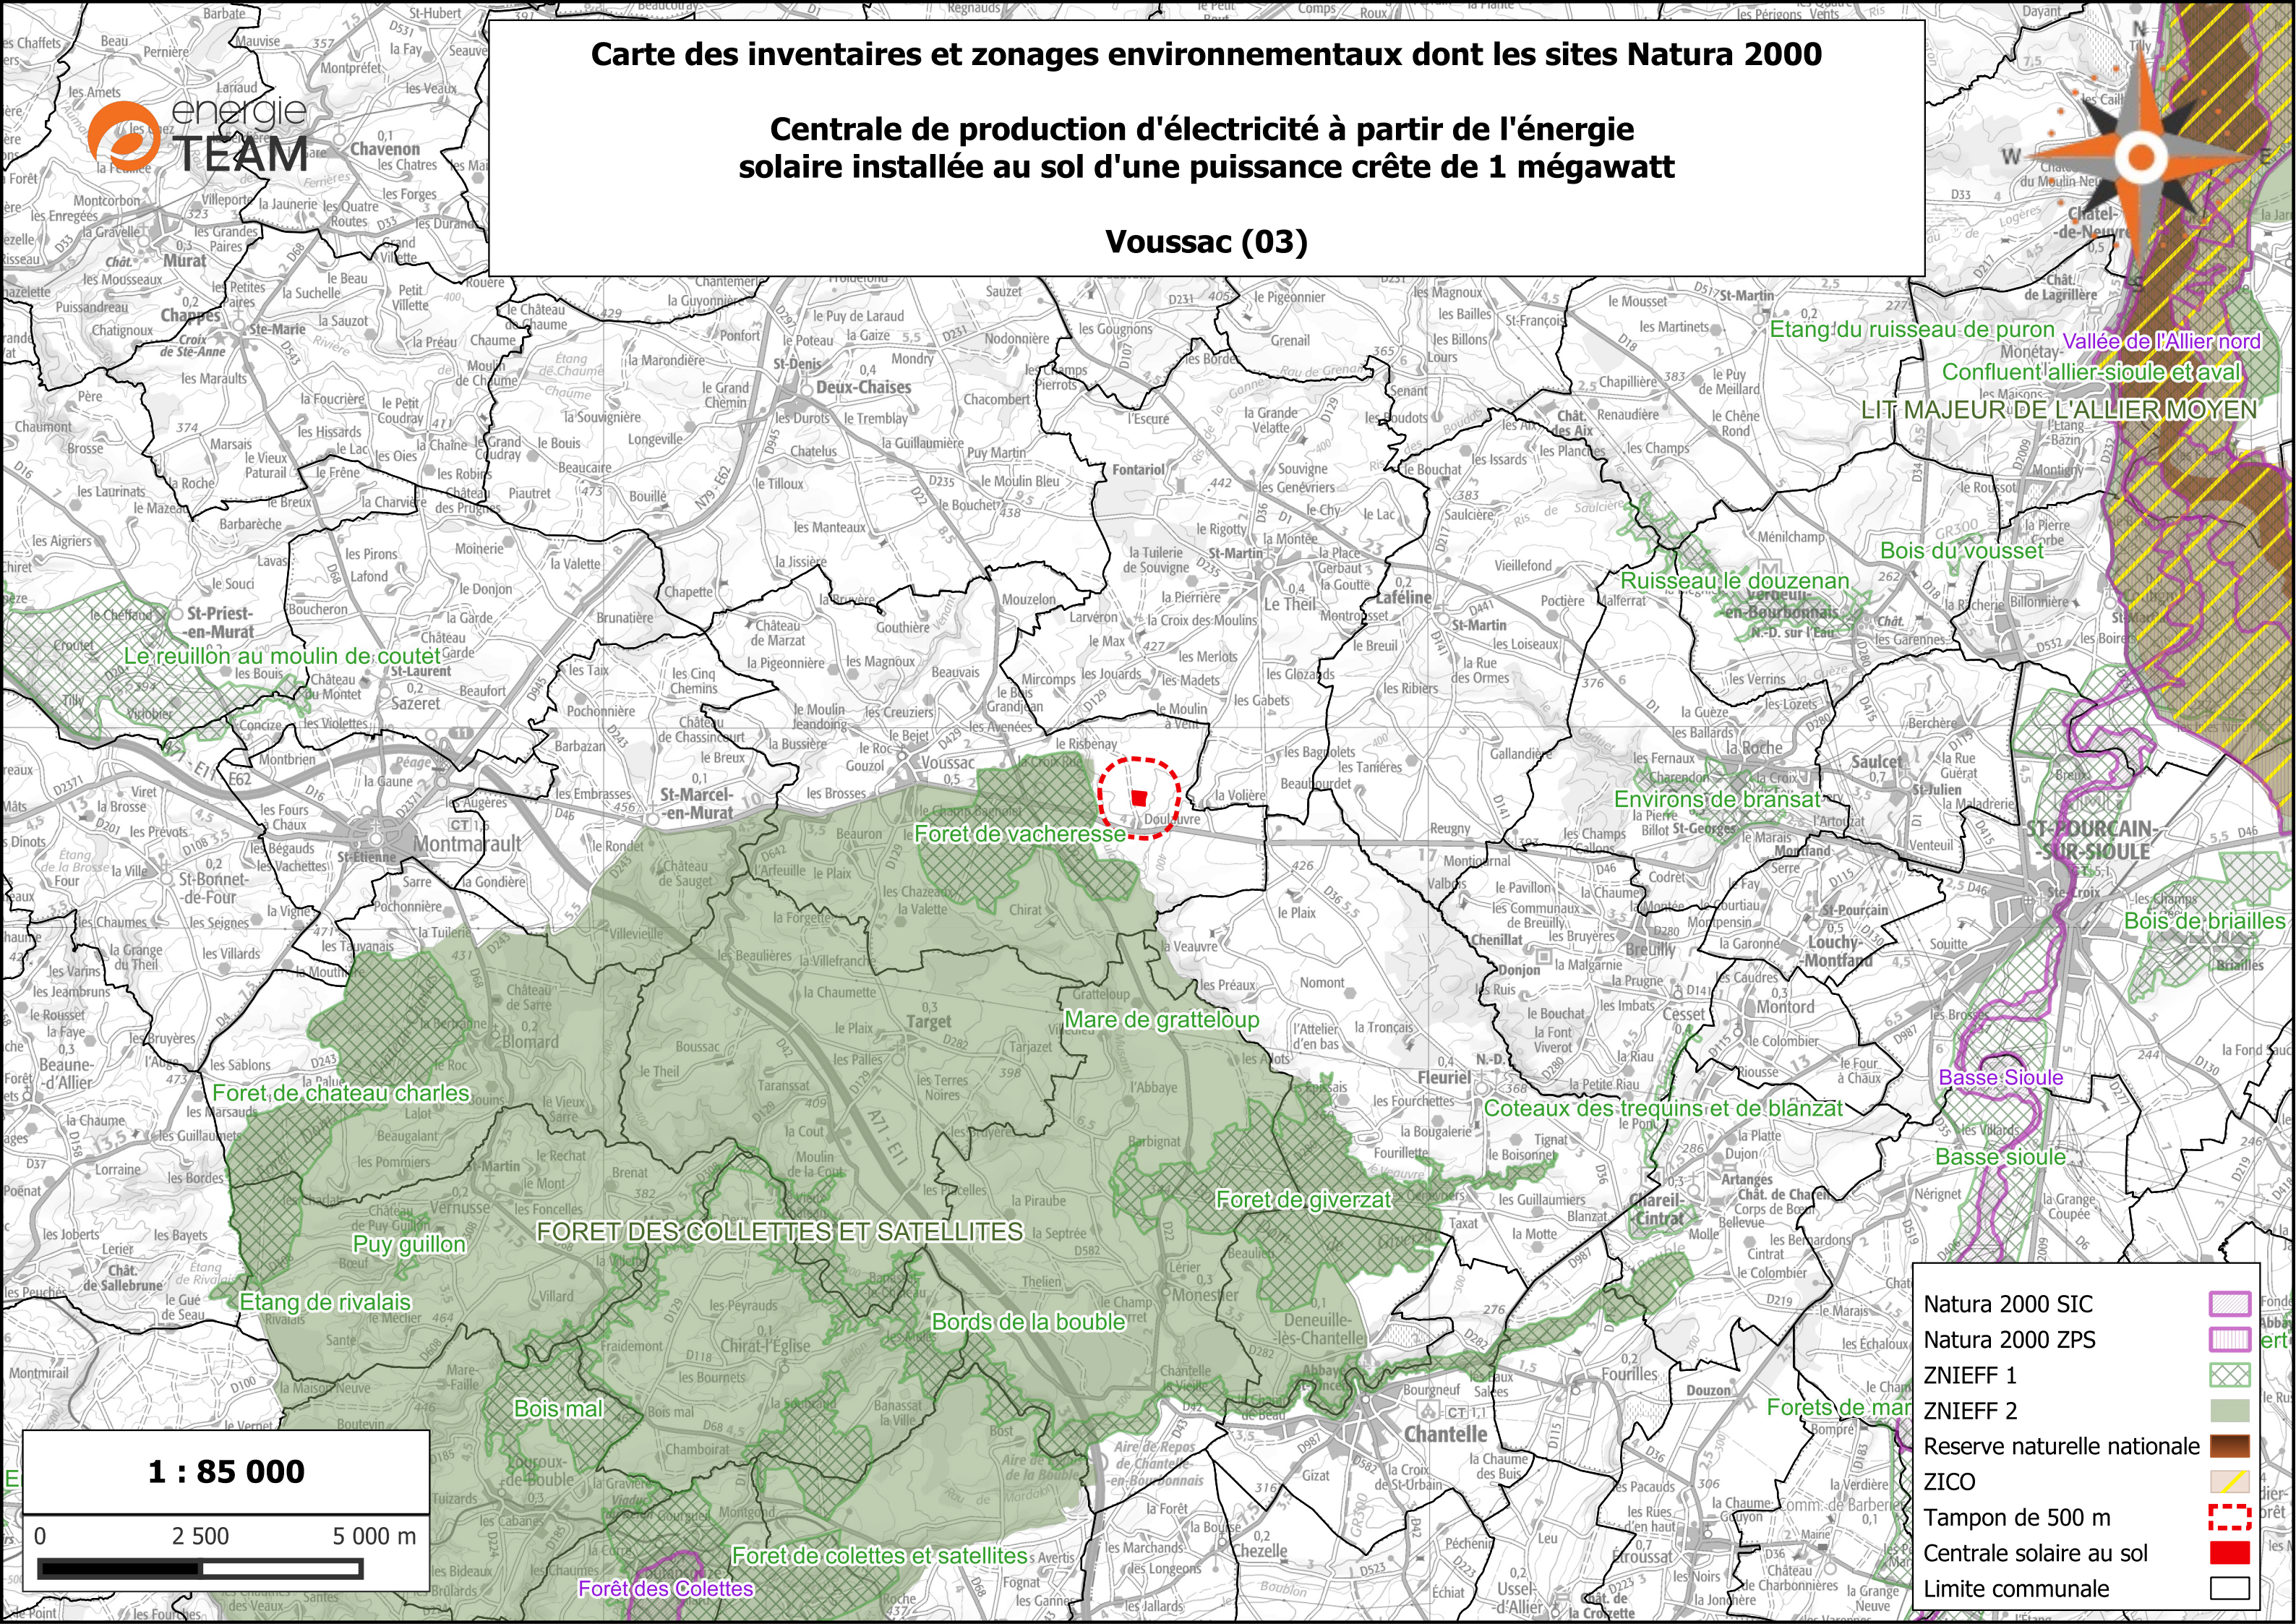

Carte des inventaires et zonages environnementaux dont les sites Natura 2000

Centrale de production d'électricité à partir de l'énergie solaire installée au sol d'une puissance crête de 1 mégawatt

Voussac (03)

- Natura 2000 SIC
- Natura 2000 ZPS
- ZNIEFF 1
- ZNIEFF 2
- Reserve naturelle nationale
- ZICO
- Tampon de 500 m
- Centrale solaire au sol
- Limite communale