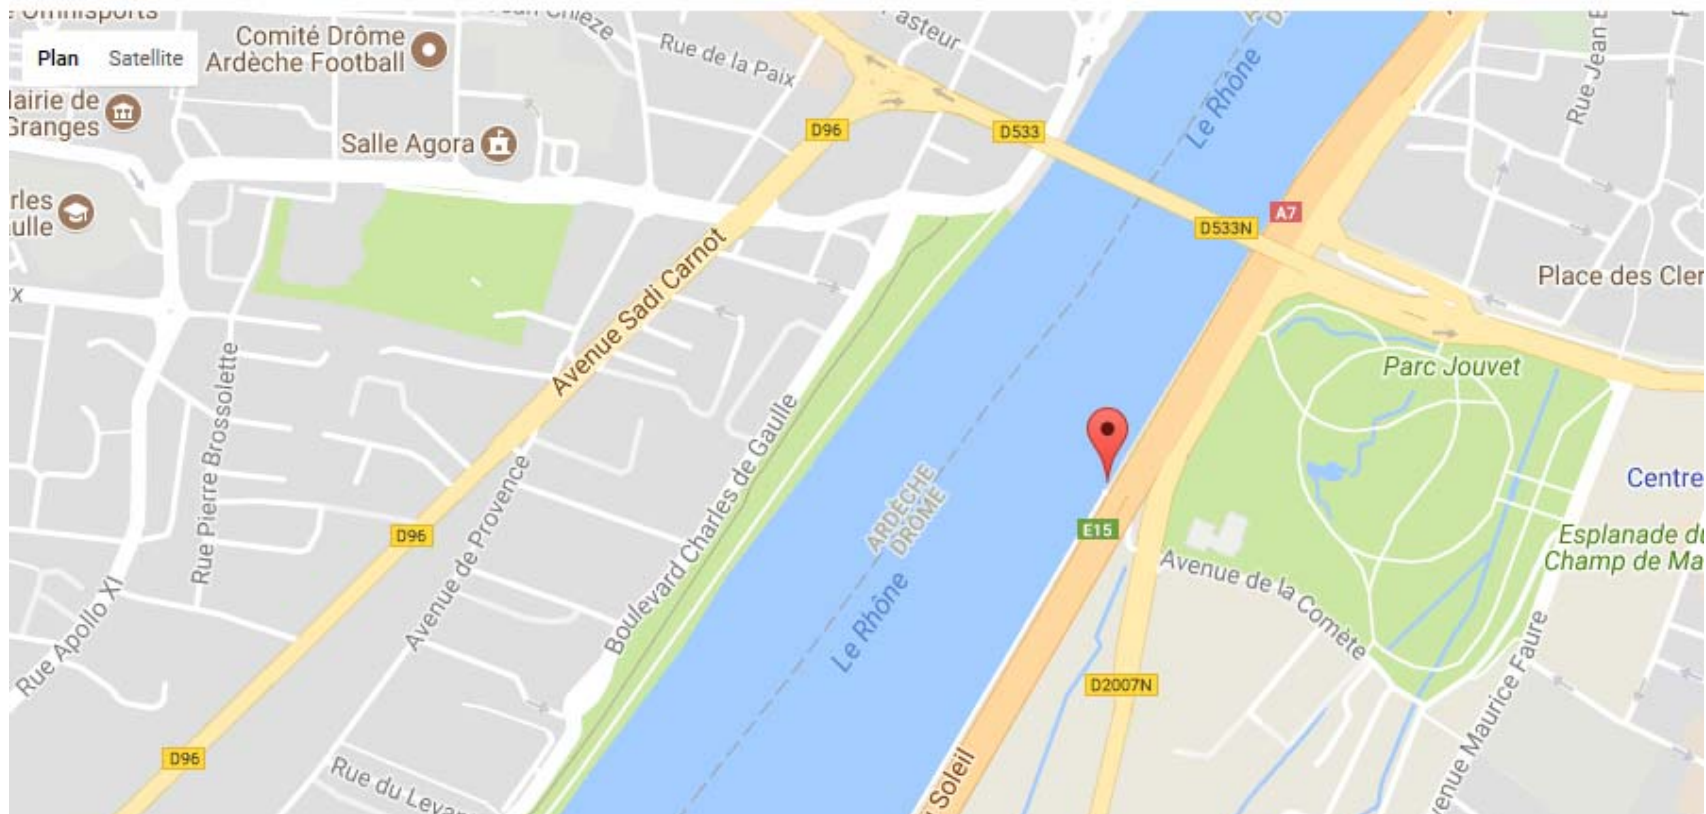

Adresse :

Autoroute du Soleil, 26000 Valence, France

Coordonnées DD :

44.929646

x

4.882543

Coordonnées DMS :

N°S° 44

° 55

' 46.726

E°W° 4

° 52

' 57.155

Adresse :

Autoroute du Soleil, 26000 Valence, France

Coordonnées DD :

44.929646

x

4.882543

Coordonnées DMS :

N S 44

° 55

' 46.726

"

E W 4

° 52

' 57.155

"