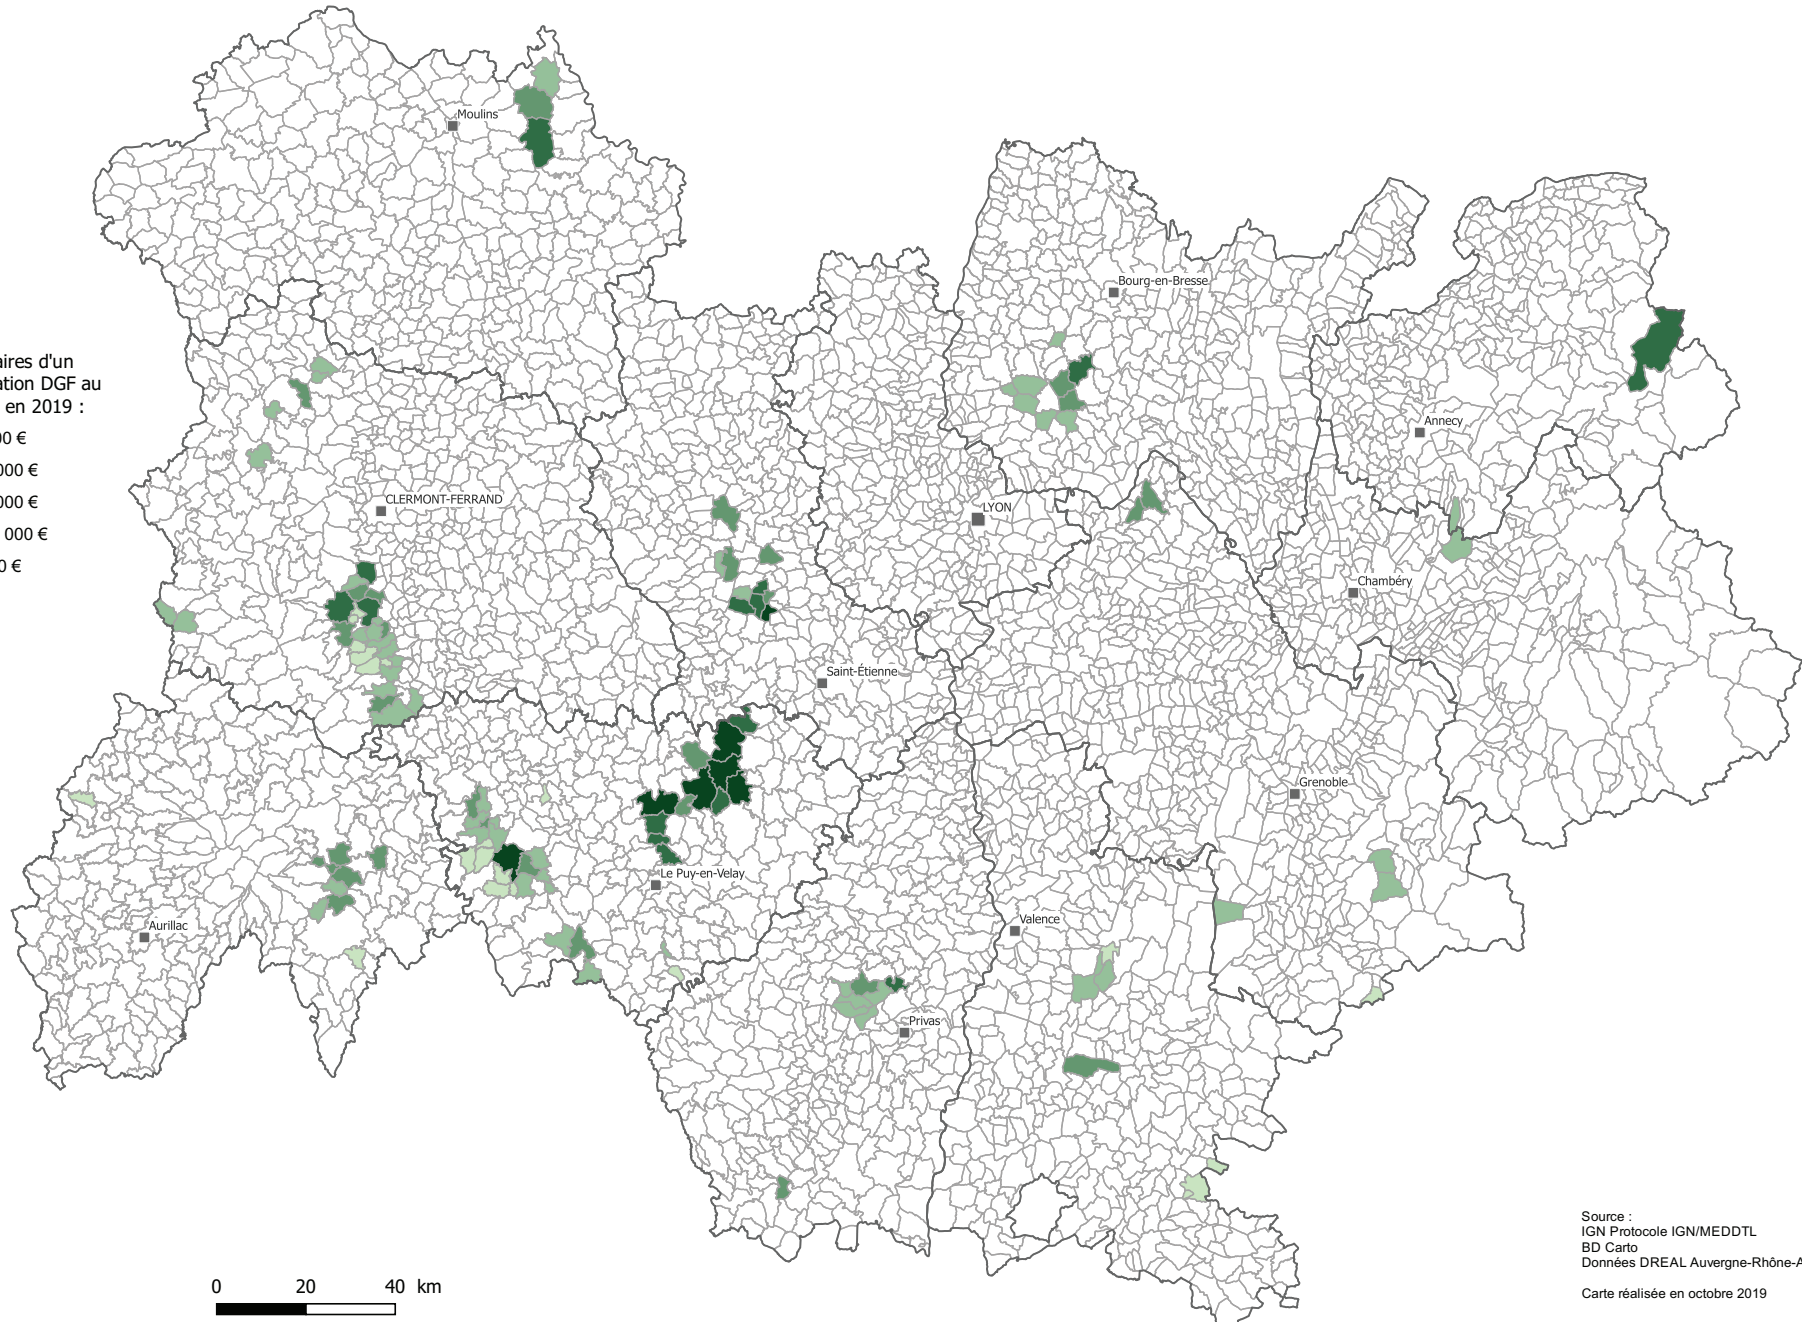

Communes bénéficiaires d'un abondement de dotation DGF au titre de Natura 2000 en 2019 :

- moins de 1 000 €
- de 1 000 à 3 000 €
- de 3 000 à 7 000 €
- de 7 000 à 10 000 €
- plus de 10 000 €

PRÉFET
DE LA RÉGION
AUVERGNE-
RHÔNE-ALPES

Source :
IGN Protocole IGN/MEDDTL
BD Cartho
Données DREAL Auvergne-Rhône-Alpes

Carte réalisée en octobre 2019