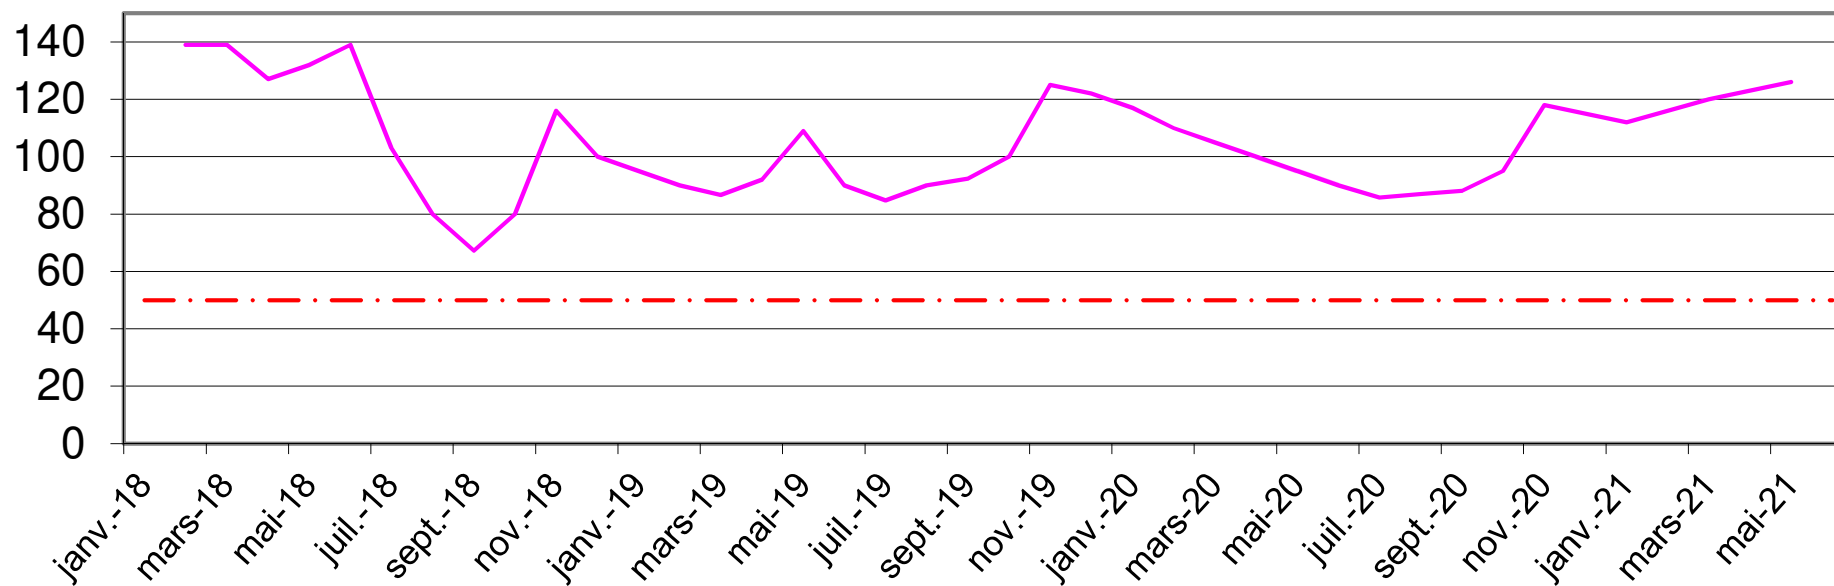

Pz n°3 "Les giraudières" Teneur en Nitrates (en mg/l)

— PZ 3 ST JUST ST RAMBERT

- . - . Limite de Potabilité

Sources: Dreal