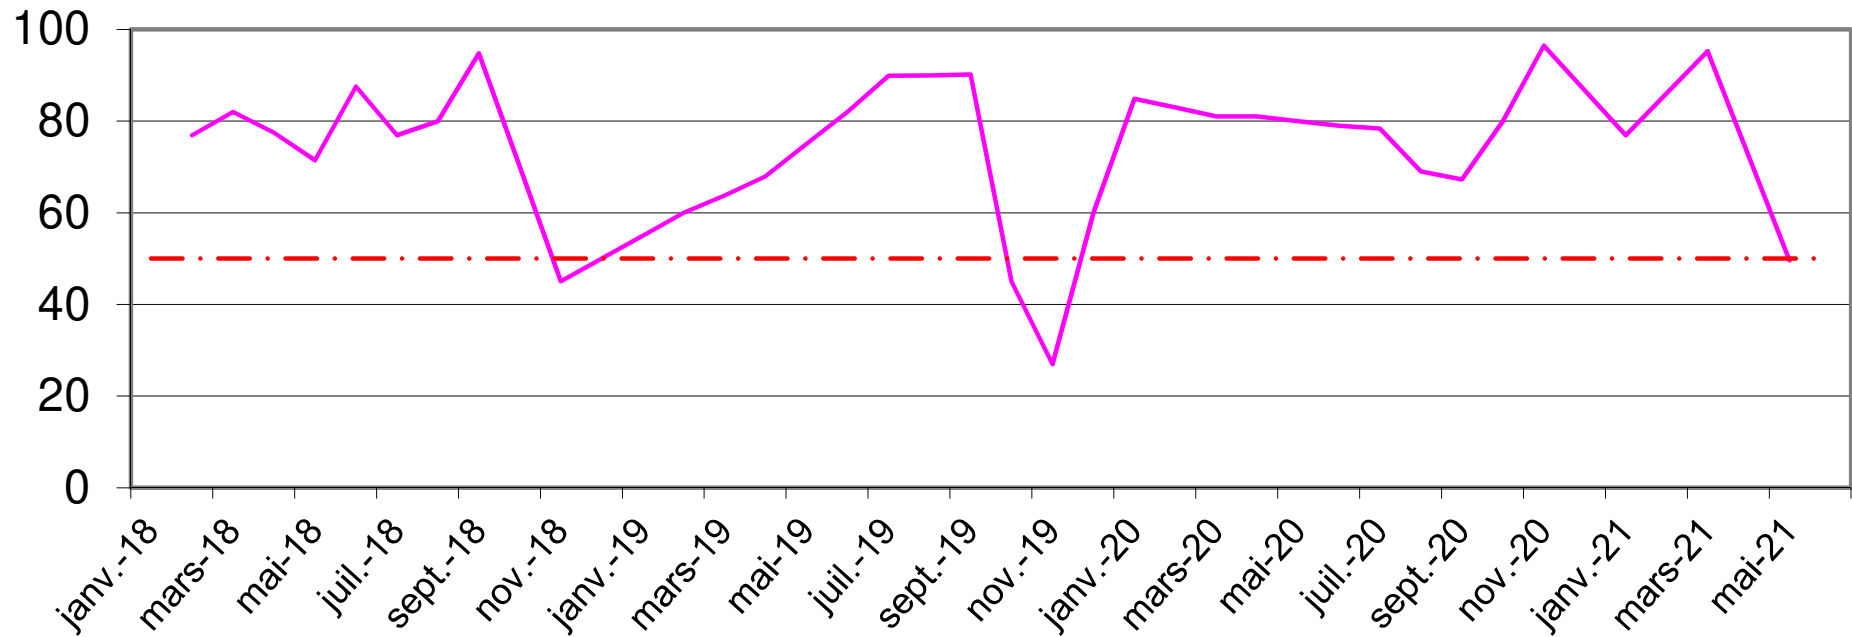

## Pz n°0 "Les giraudières" Teneur en Nitrates (en mg/l)

— PZ 0 ST JUST ST RAMBERT

- . - Limite de Potabilité

Sources: Dreal