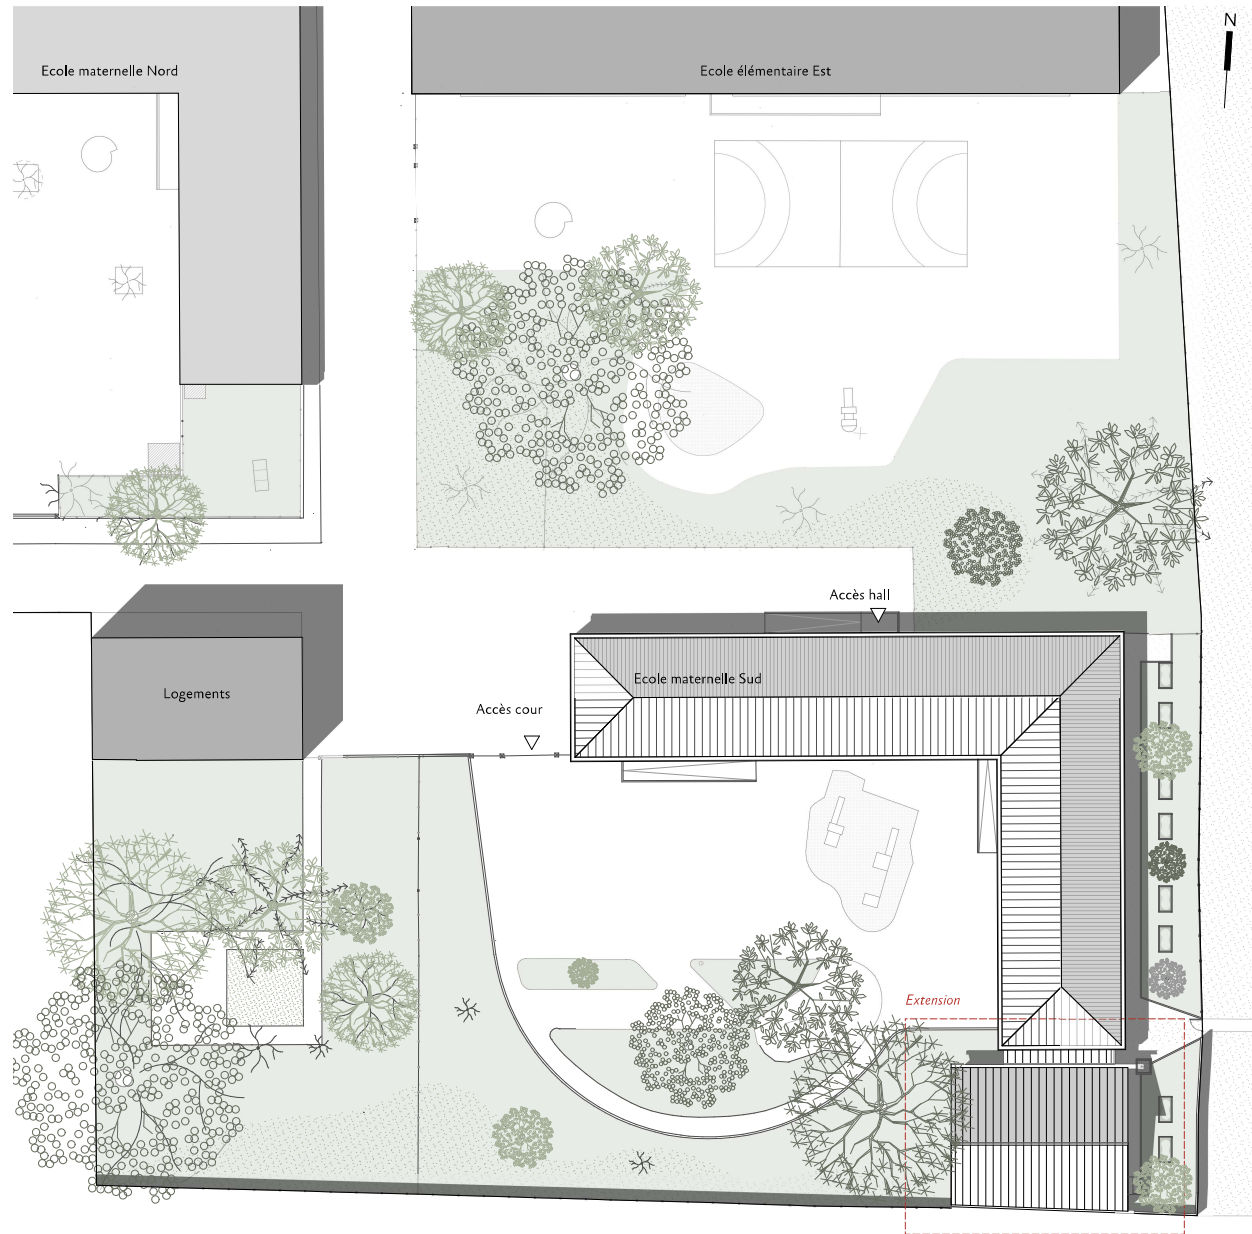

extension de l'école maternelle sud - groupe scolaire St Exupery
2021-2022 - Ville de Villeurbanne

commune - architecte mandataire, économie et OPC
Vessièrre - structure
MGplus - fluides

un projet modeste

éclairage et ventilation naturelle

extension de l'école maternelle sud - groupe scolaire St Exupery
2021-2022 - Ville de Villeurbanne

depuis la cour

extension de l'école maternelle sud - groupe scolaire St Exupery
2021-2022 - Ville de Villeurbanne

à l'intérieur

extension de l'école maternelle sud - groupe scolaire St Exupéry
2021-2022 - Ville de Villeurbanne

dans les murs

mur ossature bois

extension de l'école maternelle sud - groupe scolaire St Exupery
2021-2022 - Ville de Villeurbanne