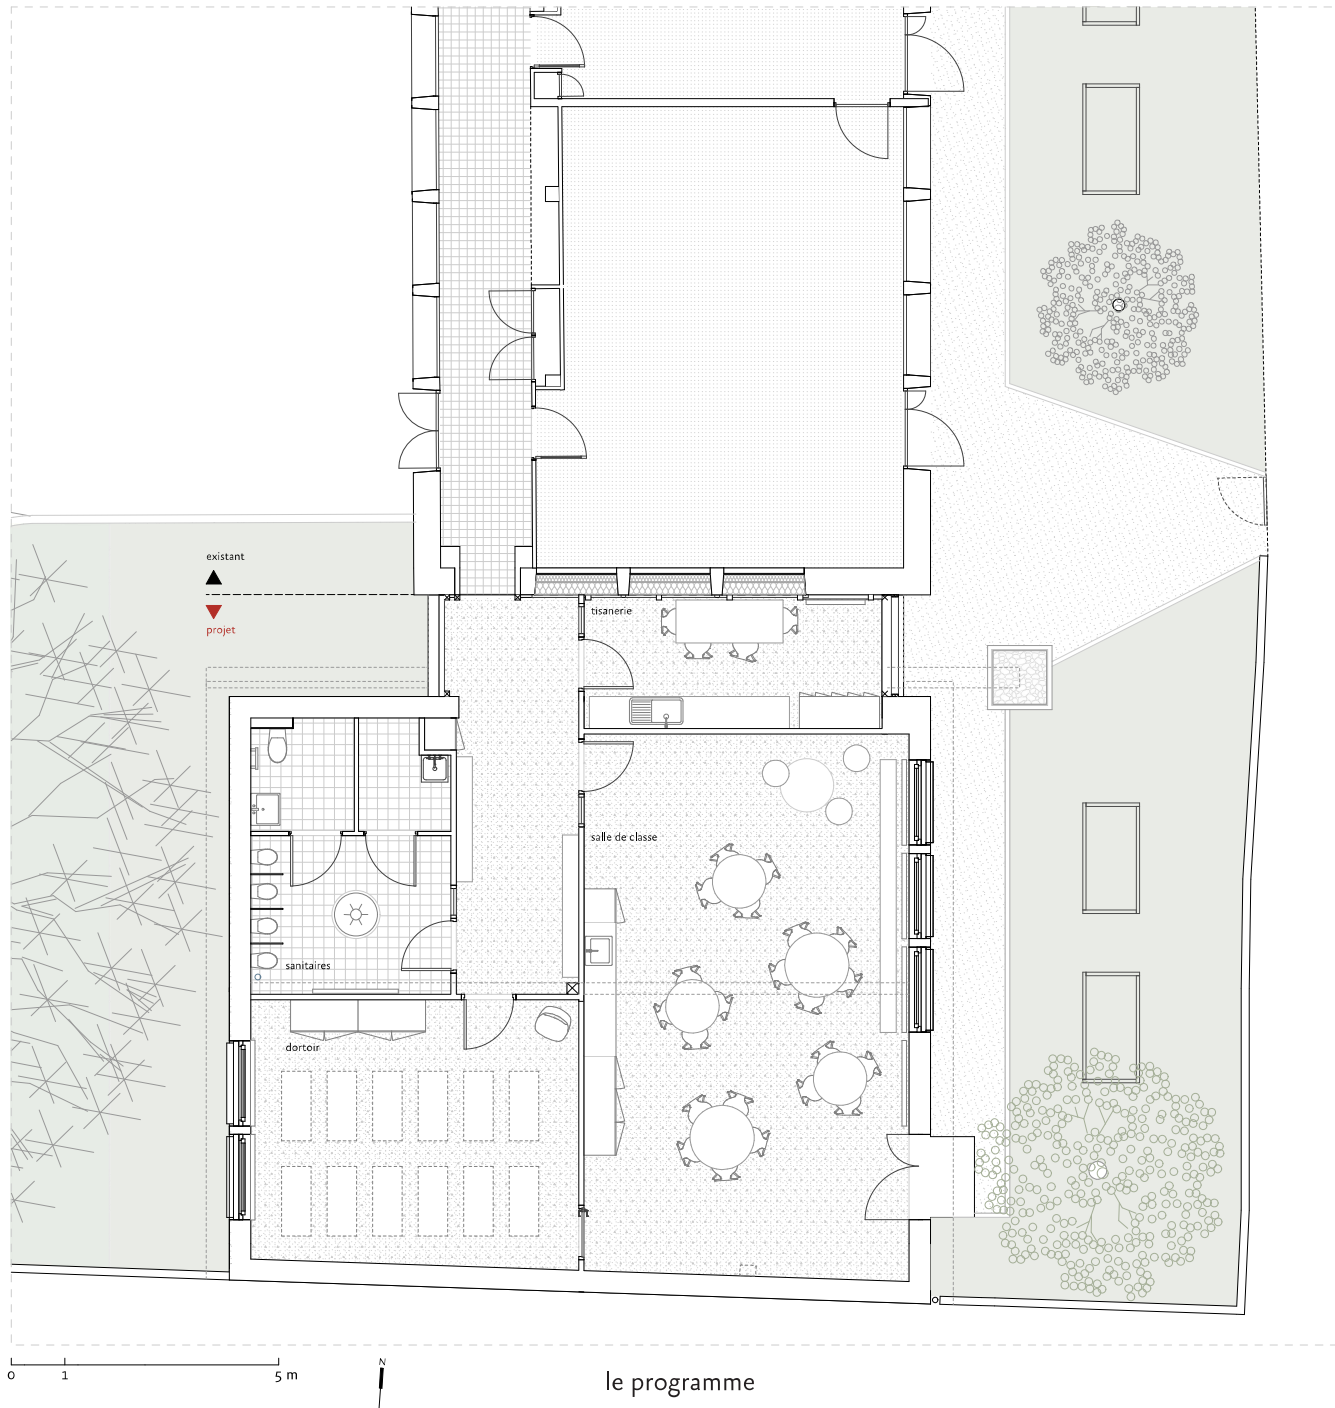

le programme

extension de l'école maternelle sud - groupe scolaire St Exupery
2021-2022 - Ville de Villeurbanne