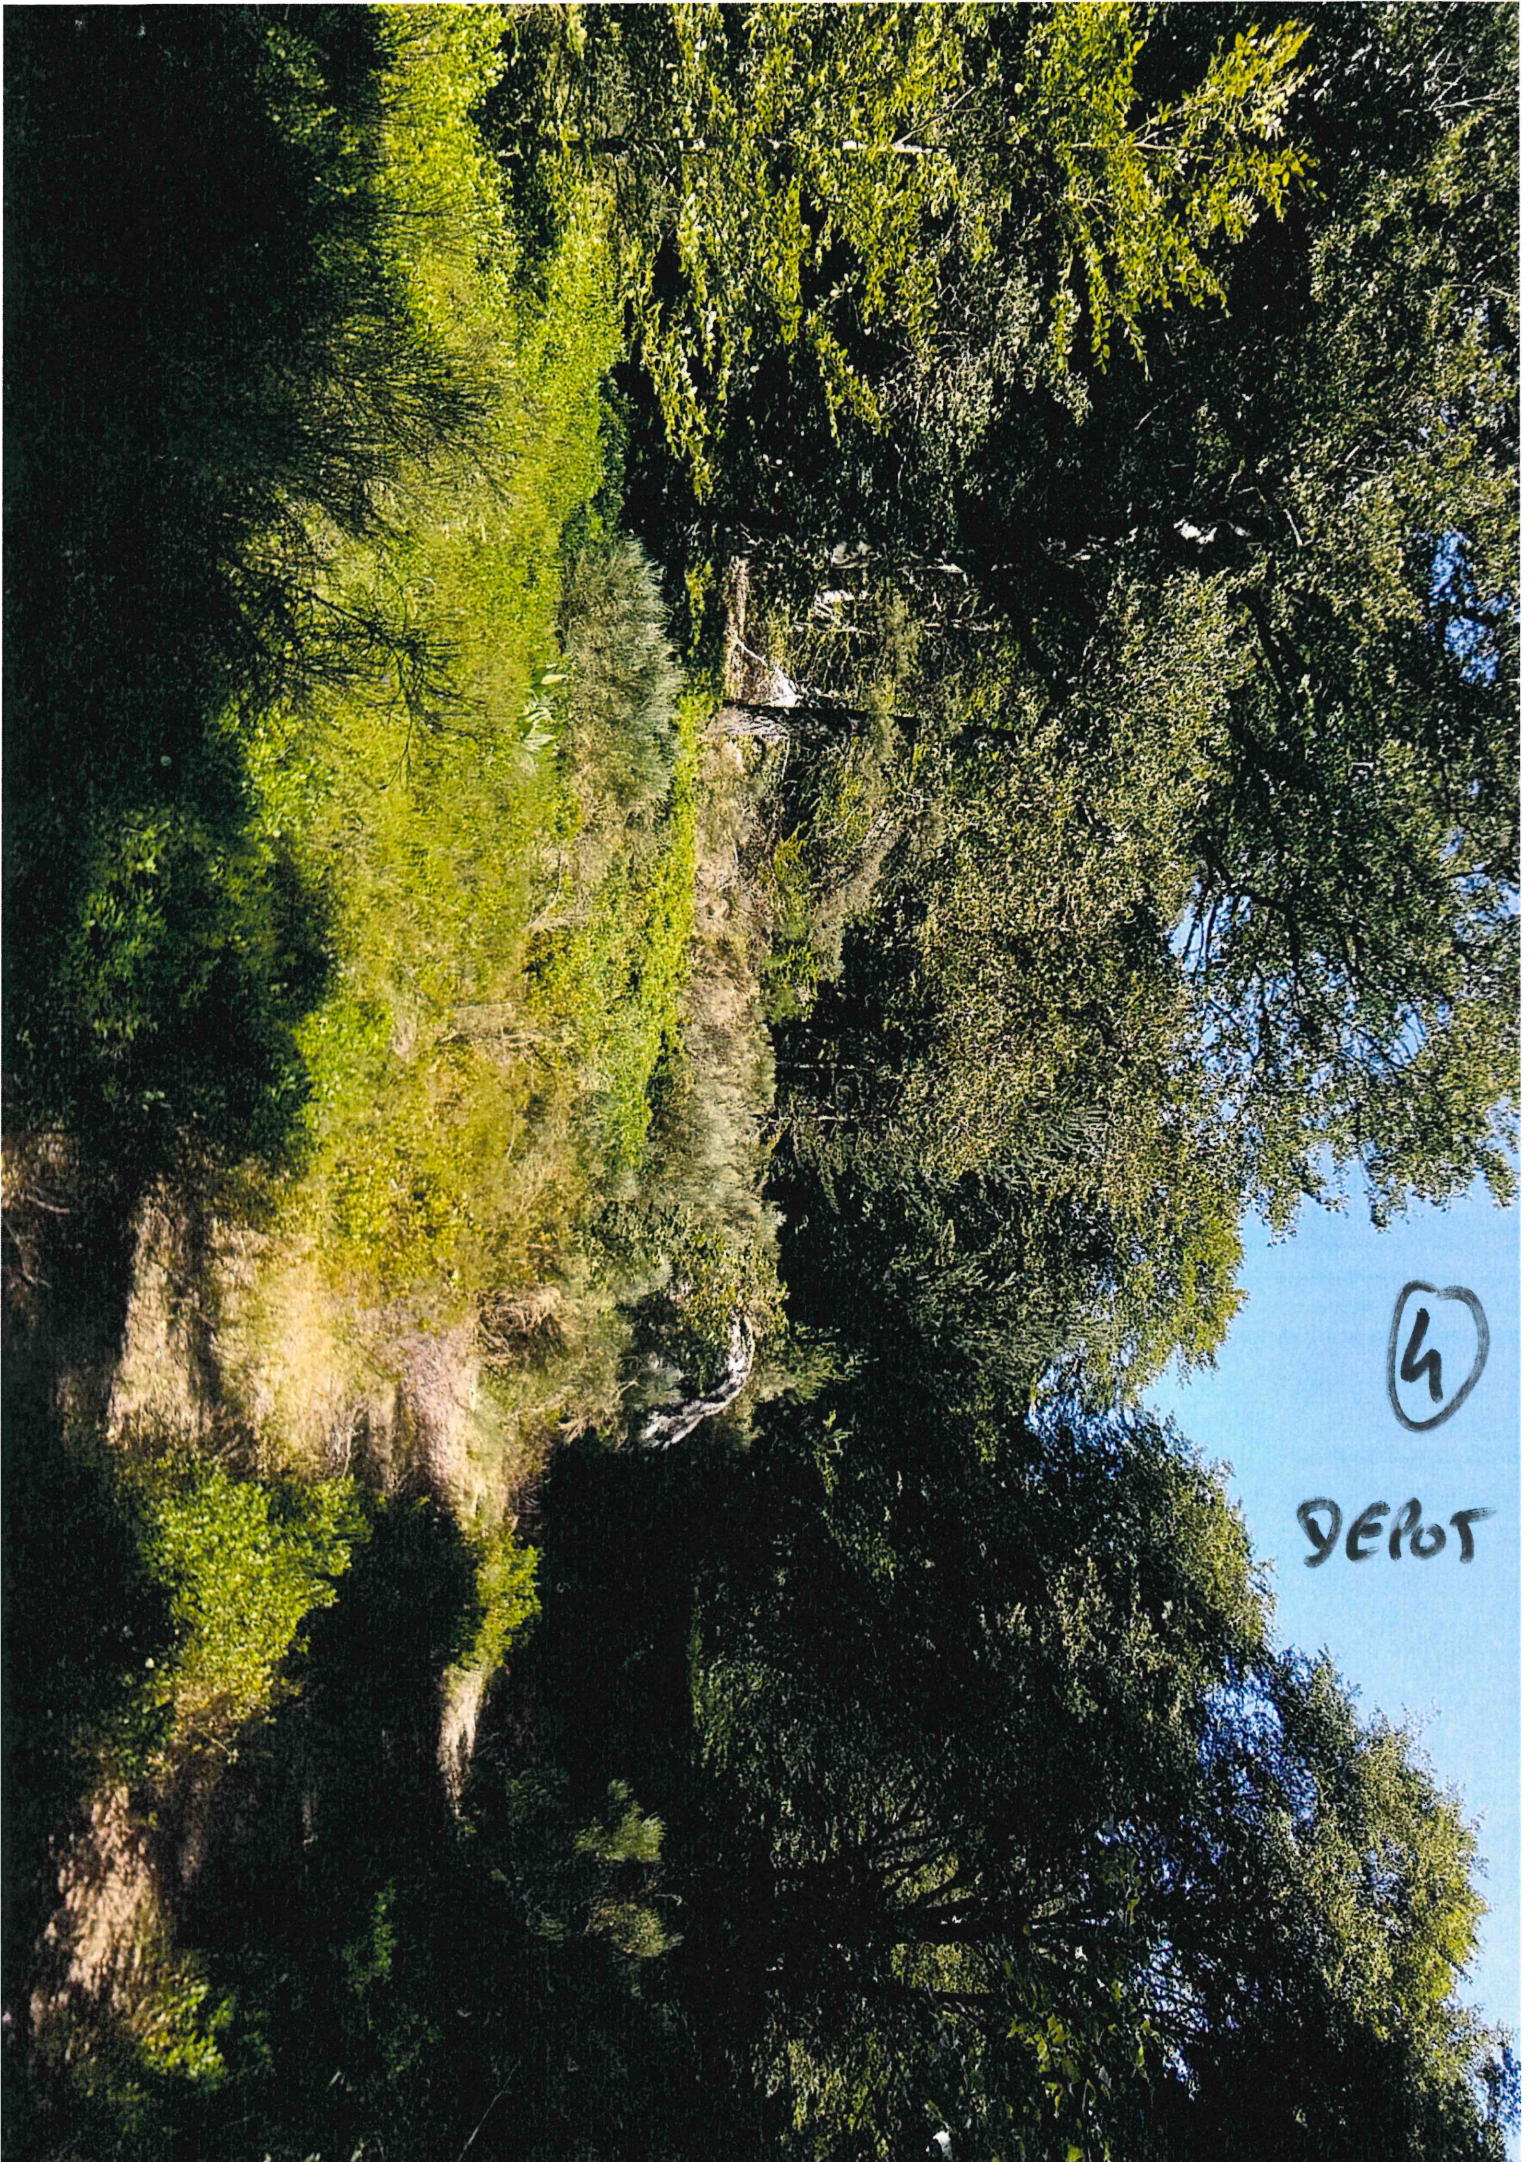

Chanaleilles

PROJET

1300m

SITE NATURE 2000
FR 8301073

AUVERGNE-RHÔNE-ALPES

PLAN PROJET AVEC NUMEROTATION PHOTOS

PHOTOS

1

3

4

DEPOT

5

6

7

9

11

12

13

14

15

16

DELOT

17

18