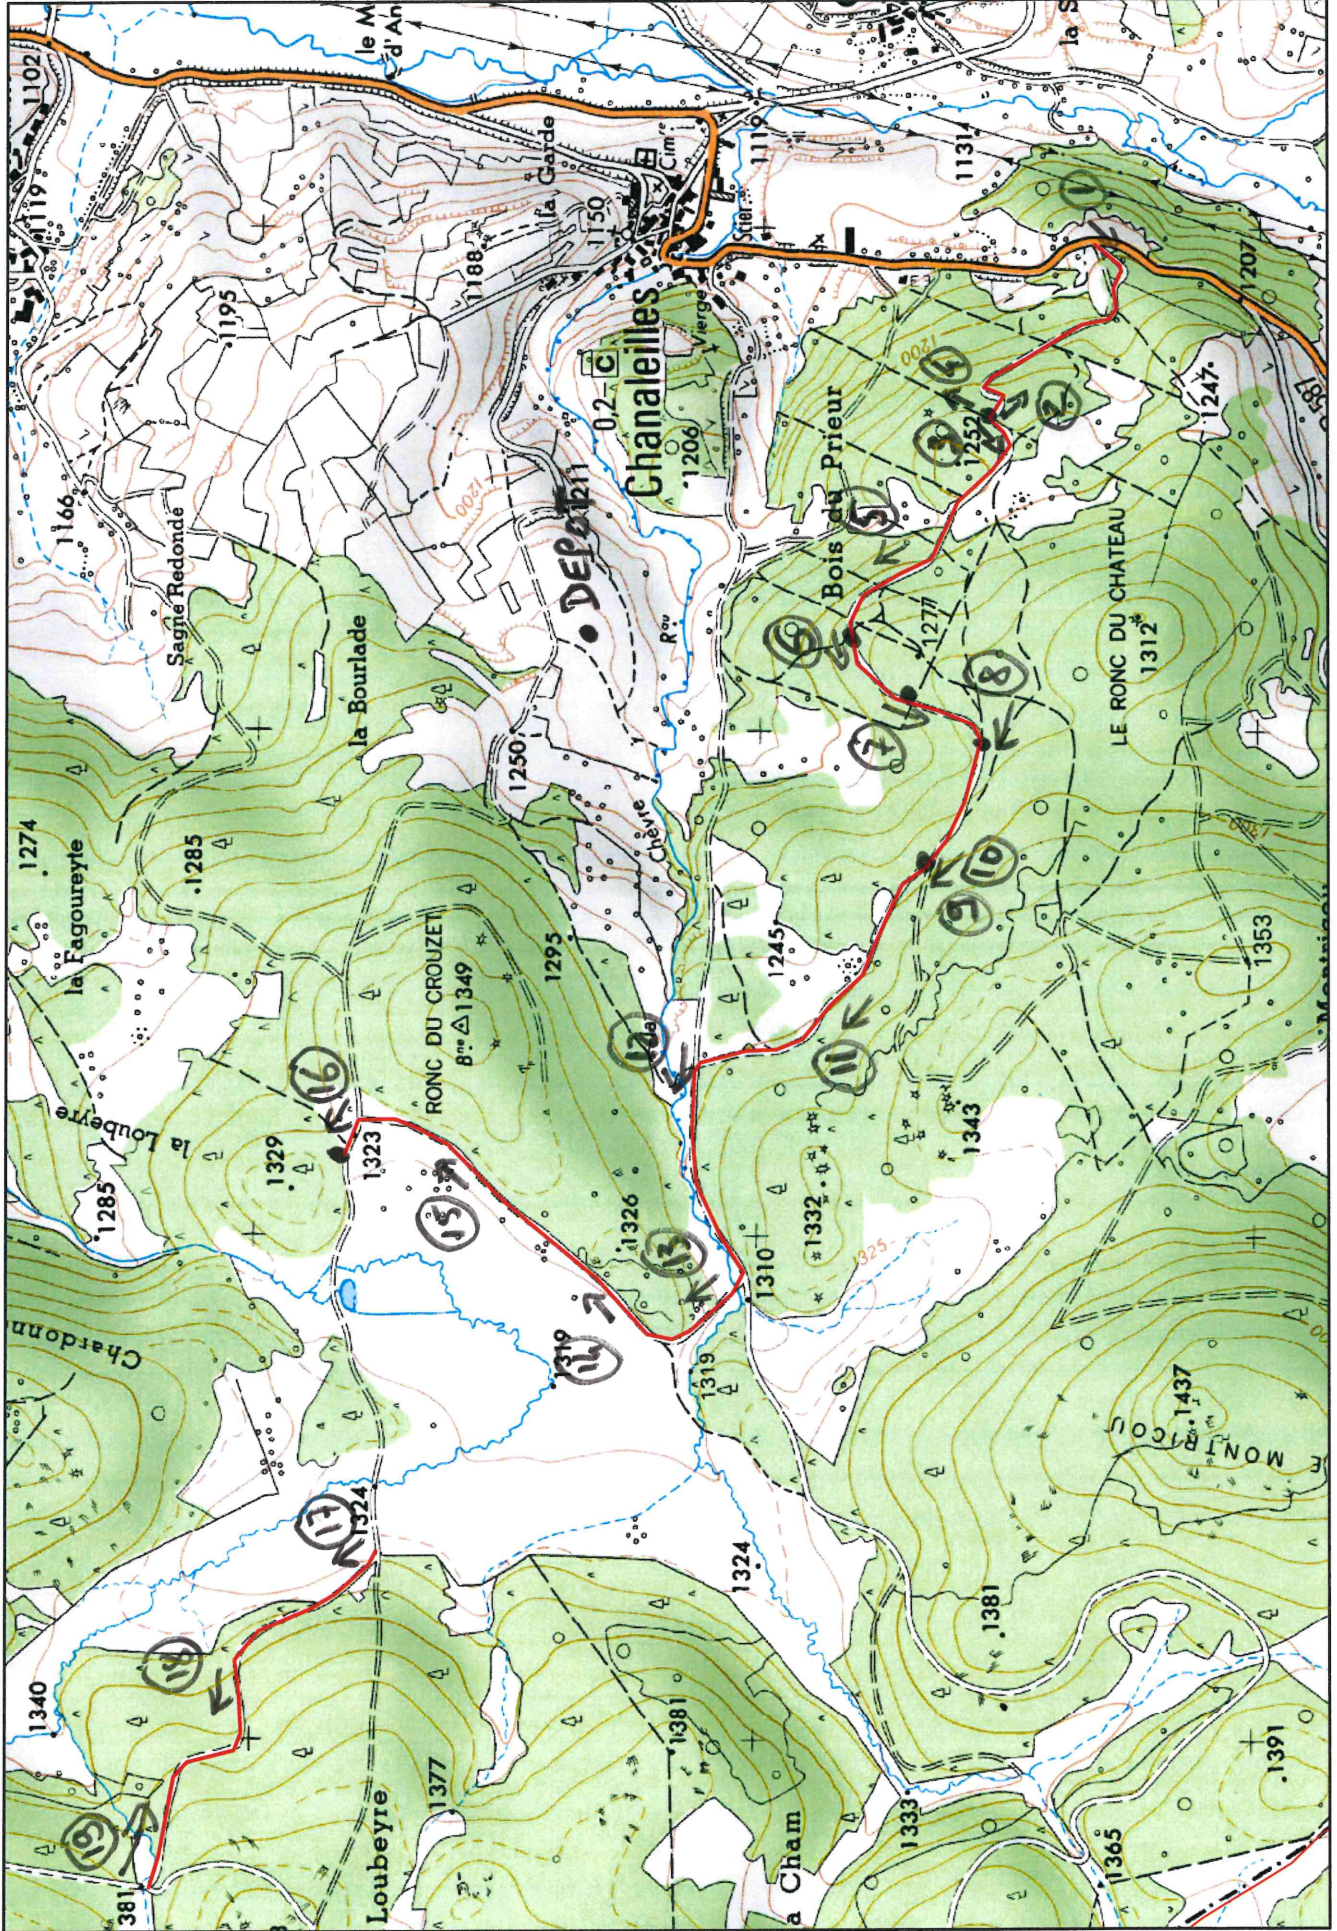

Chanaleilles

PROJET

1300m

SITE NATURE 2000
FR 8301073

AUVERGNE-RHÔNE-ALPES

PLAN PROJET AVEC NUMEROTATION PHOTOS

PHOTOS

1

3

4

DEPOT

5

6

7

9

11

12

13

14

15

16

DELOT

17

18