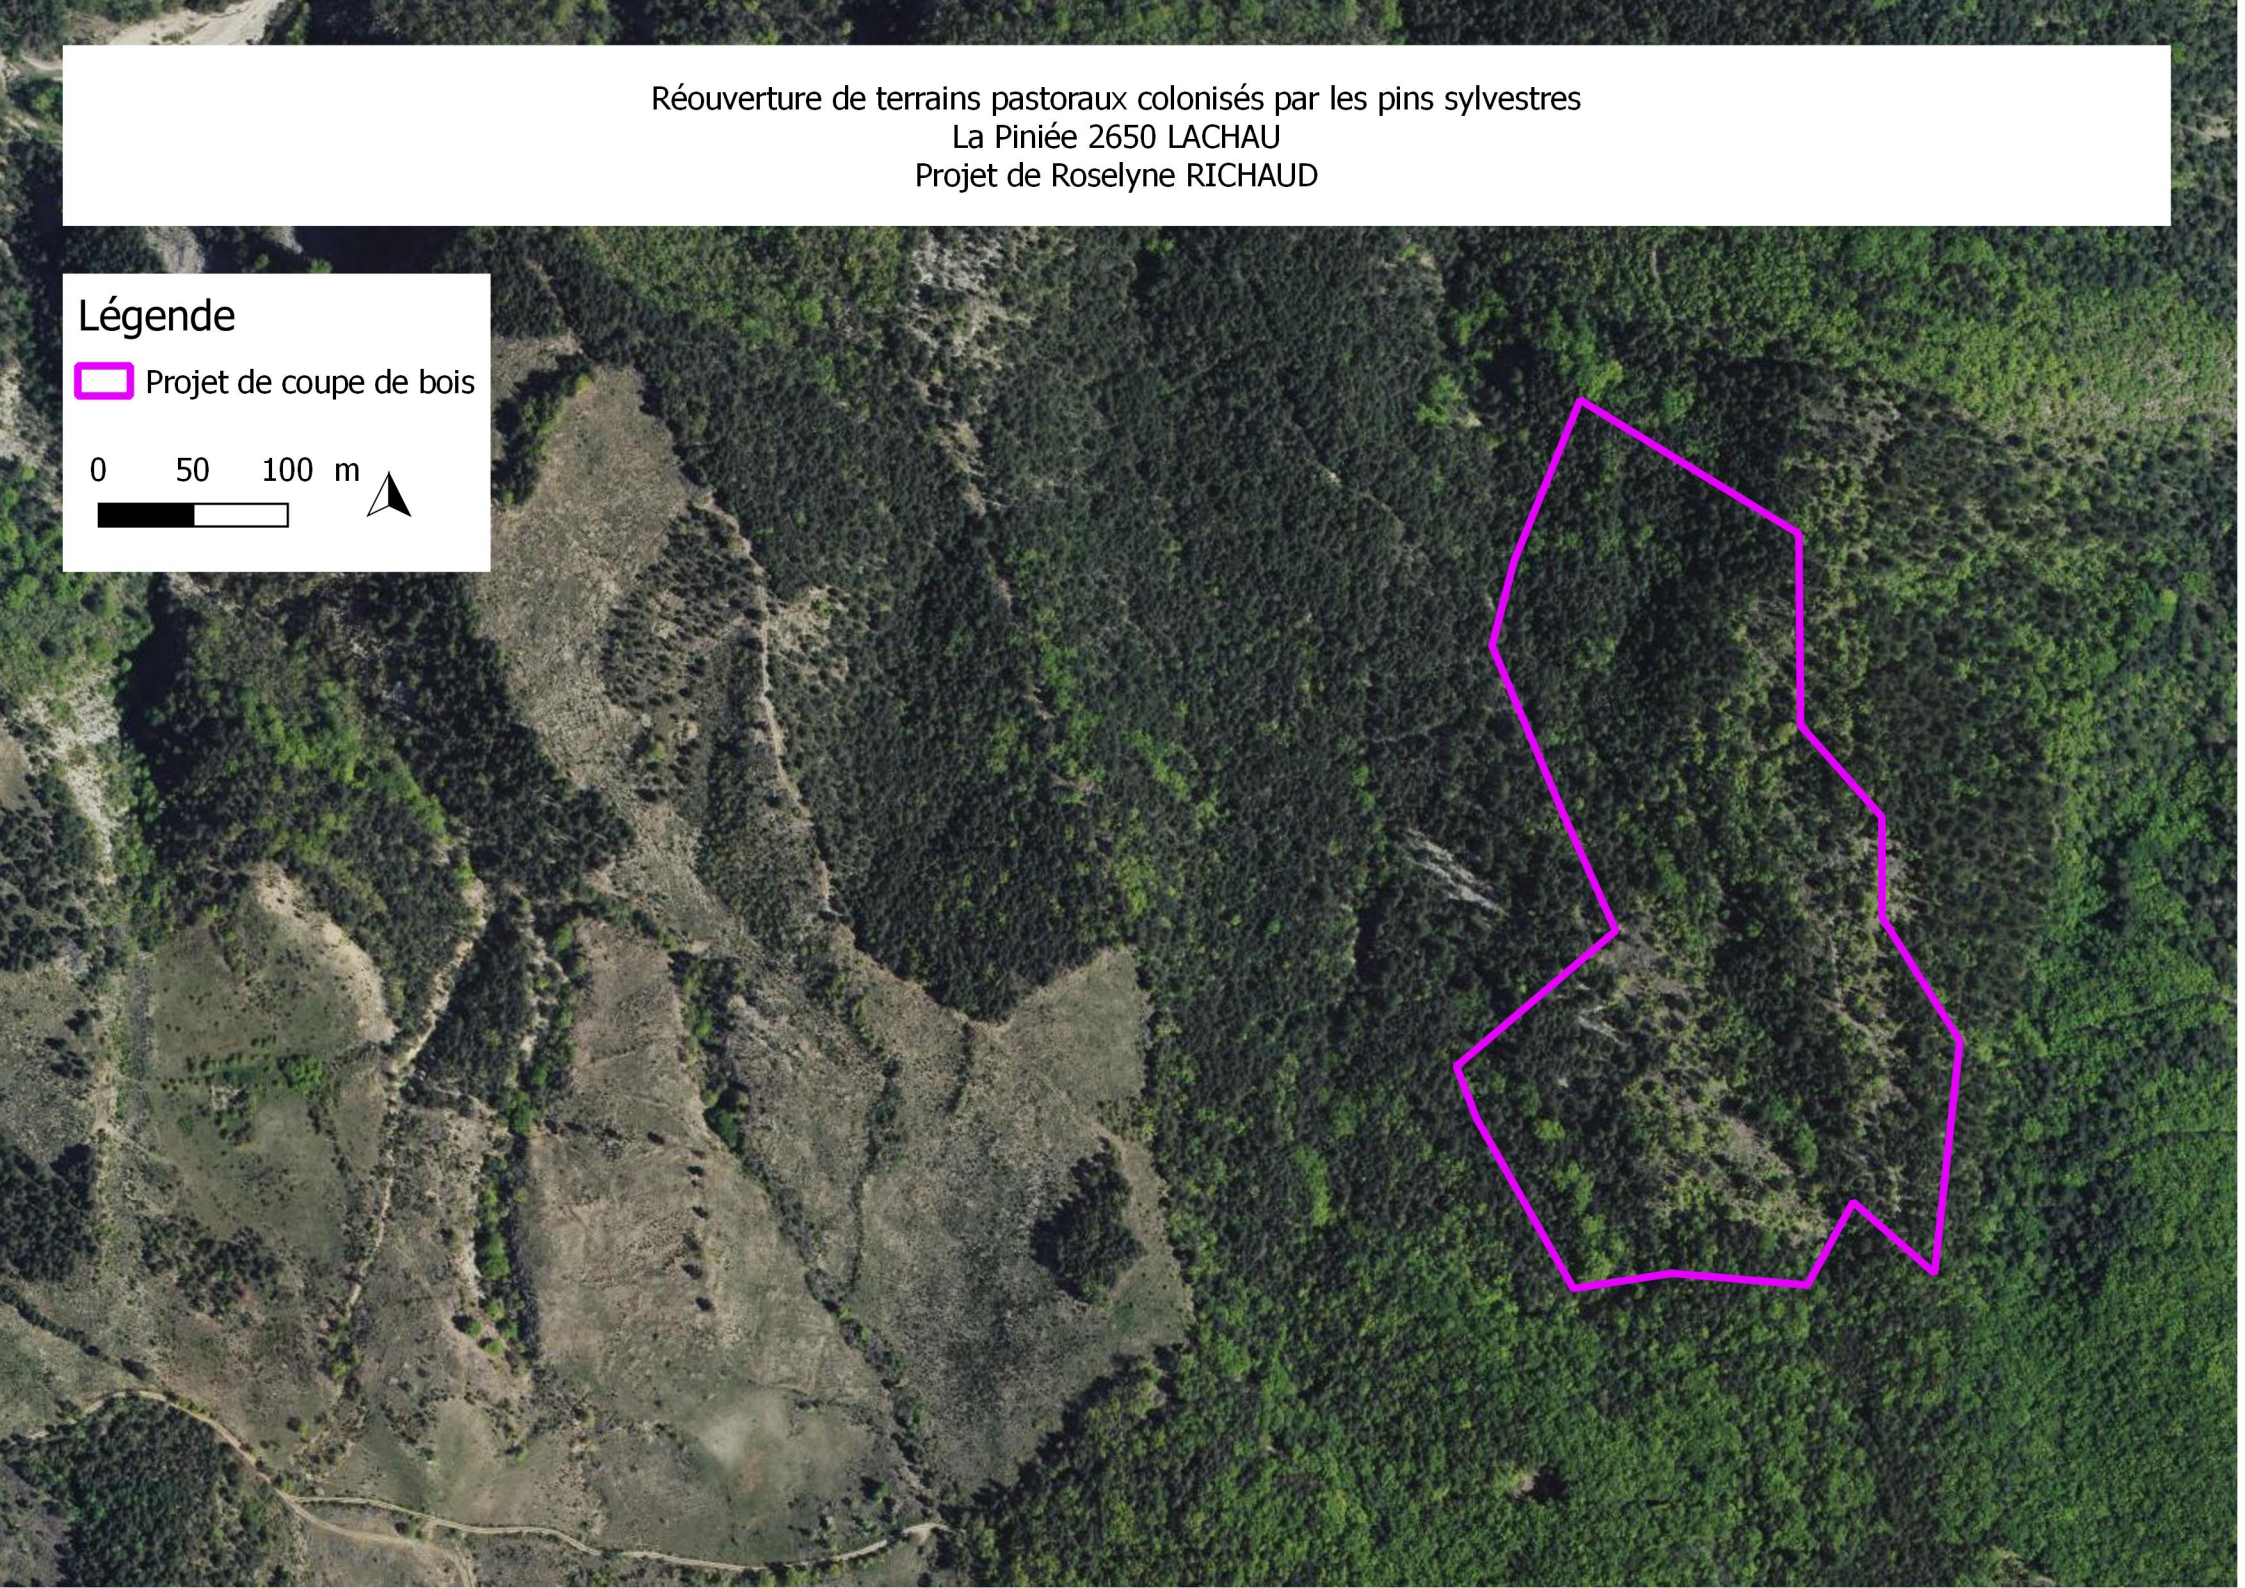

Réouverture de terrains pastoraux colonisés par les pins sylvestres
La Piniée 2650 LACHAU
Projet de Roselyne RICHAUD

Légende

 Projet de coupe de bois

0 250 500 m

Réouverture de terrains pastoraux colonisés par les pins sylvestres
La Piniée 2650 LACHAU
Projet de Roselyne RICHAUD

Légende

 Projet de coupe de bois

0 50 100 m

Réouverture de terrains pastoraux colonisés par les pins sylvestres
La Piniée 2650 LACHAU
Projet de Roselyne RICHAUD

Légende

 Projet de coupe de bois

0 50 100 m

44°15'24"N

5°38'08" E

Projet de coupe de
Mme RICHAUD

Bergerie d'Aumage

Lachau

44°14'23'' N
05°40'10'' E