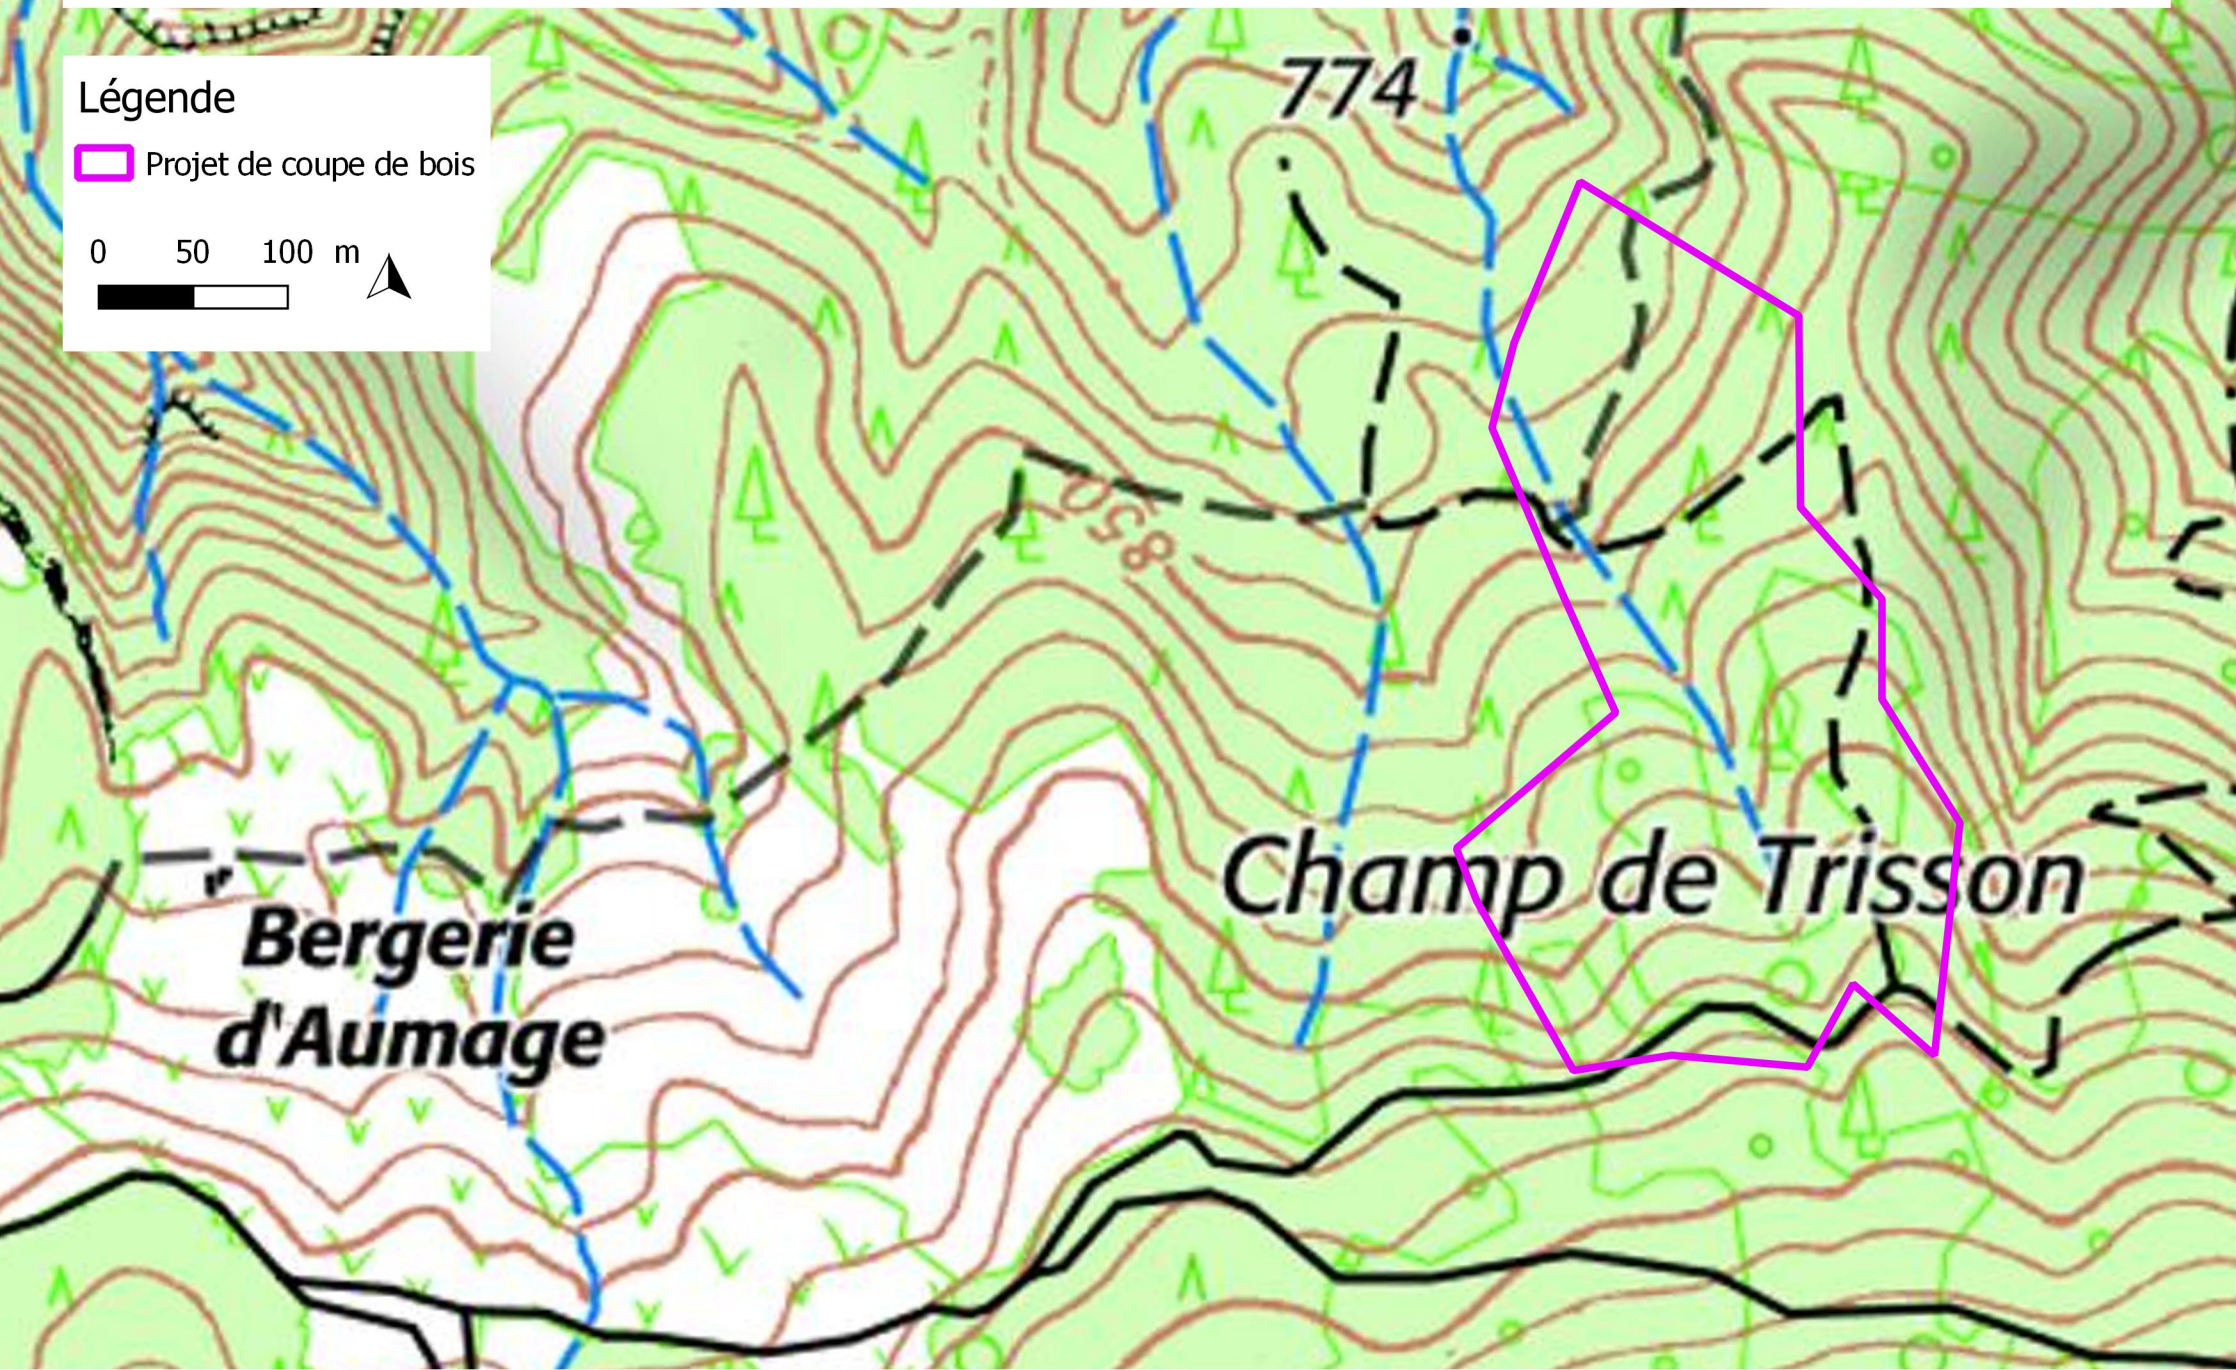

Réouverture de terrains pastoraux colonisés par les pins sylvestres
La Piniée 2650 LACHAU
Projet de Roselyne RICHAUD

Légende

 Projet de coupe de bois

0 250 500 m

Réouverture de terrains pastoraux colonisés par les pins sylvestres
La Piniée 2650 LACHAU
Projet de Roselyne RICHAUD

Légende

 Projet de coupe de bois

0 50 100 m

Réouverture de terrains pastoraux colonisés par les pins sylvestres
La Piniée 2650 LACHAU
Projet de Roselyne RICHAUD

Légende

 Projet de coupe de bois

0 50 100 m

44°15'24"N

5°38'08" E

Projet de coupe de
Mme RICHAUD

Bergerie d'Aumage

Lachau

44°14'23'' N
05°40'10'' E