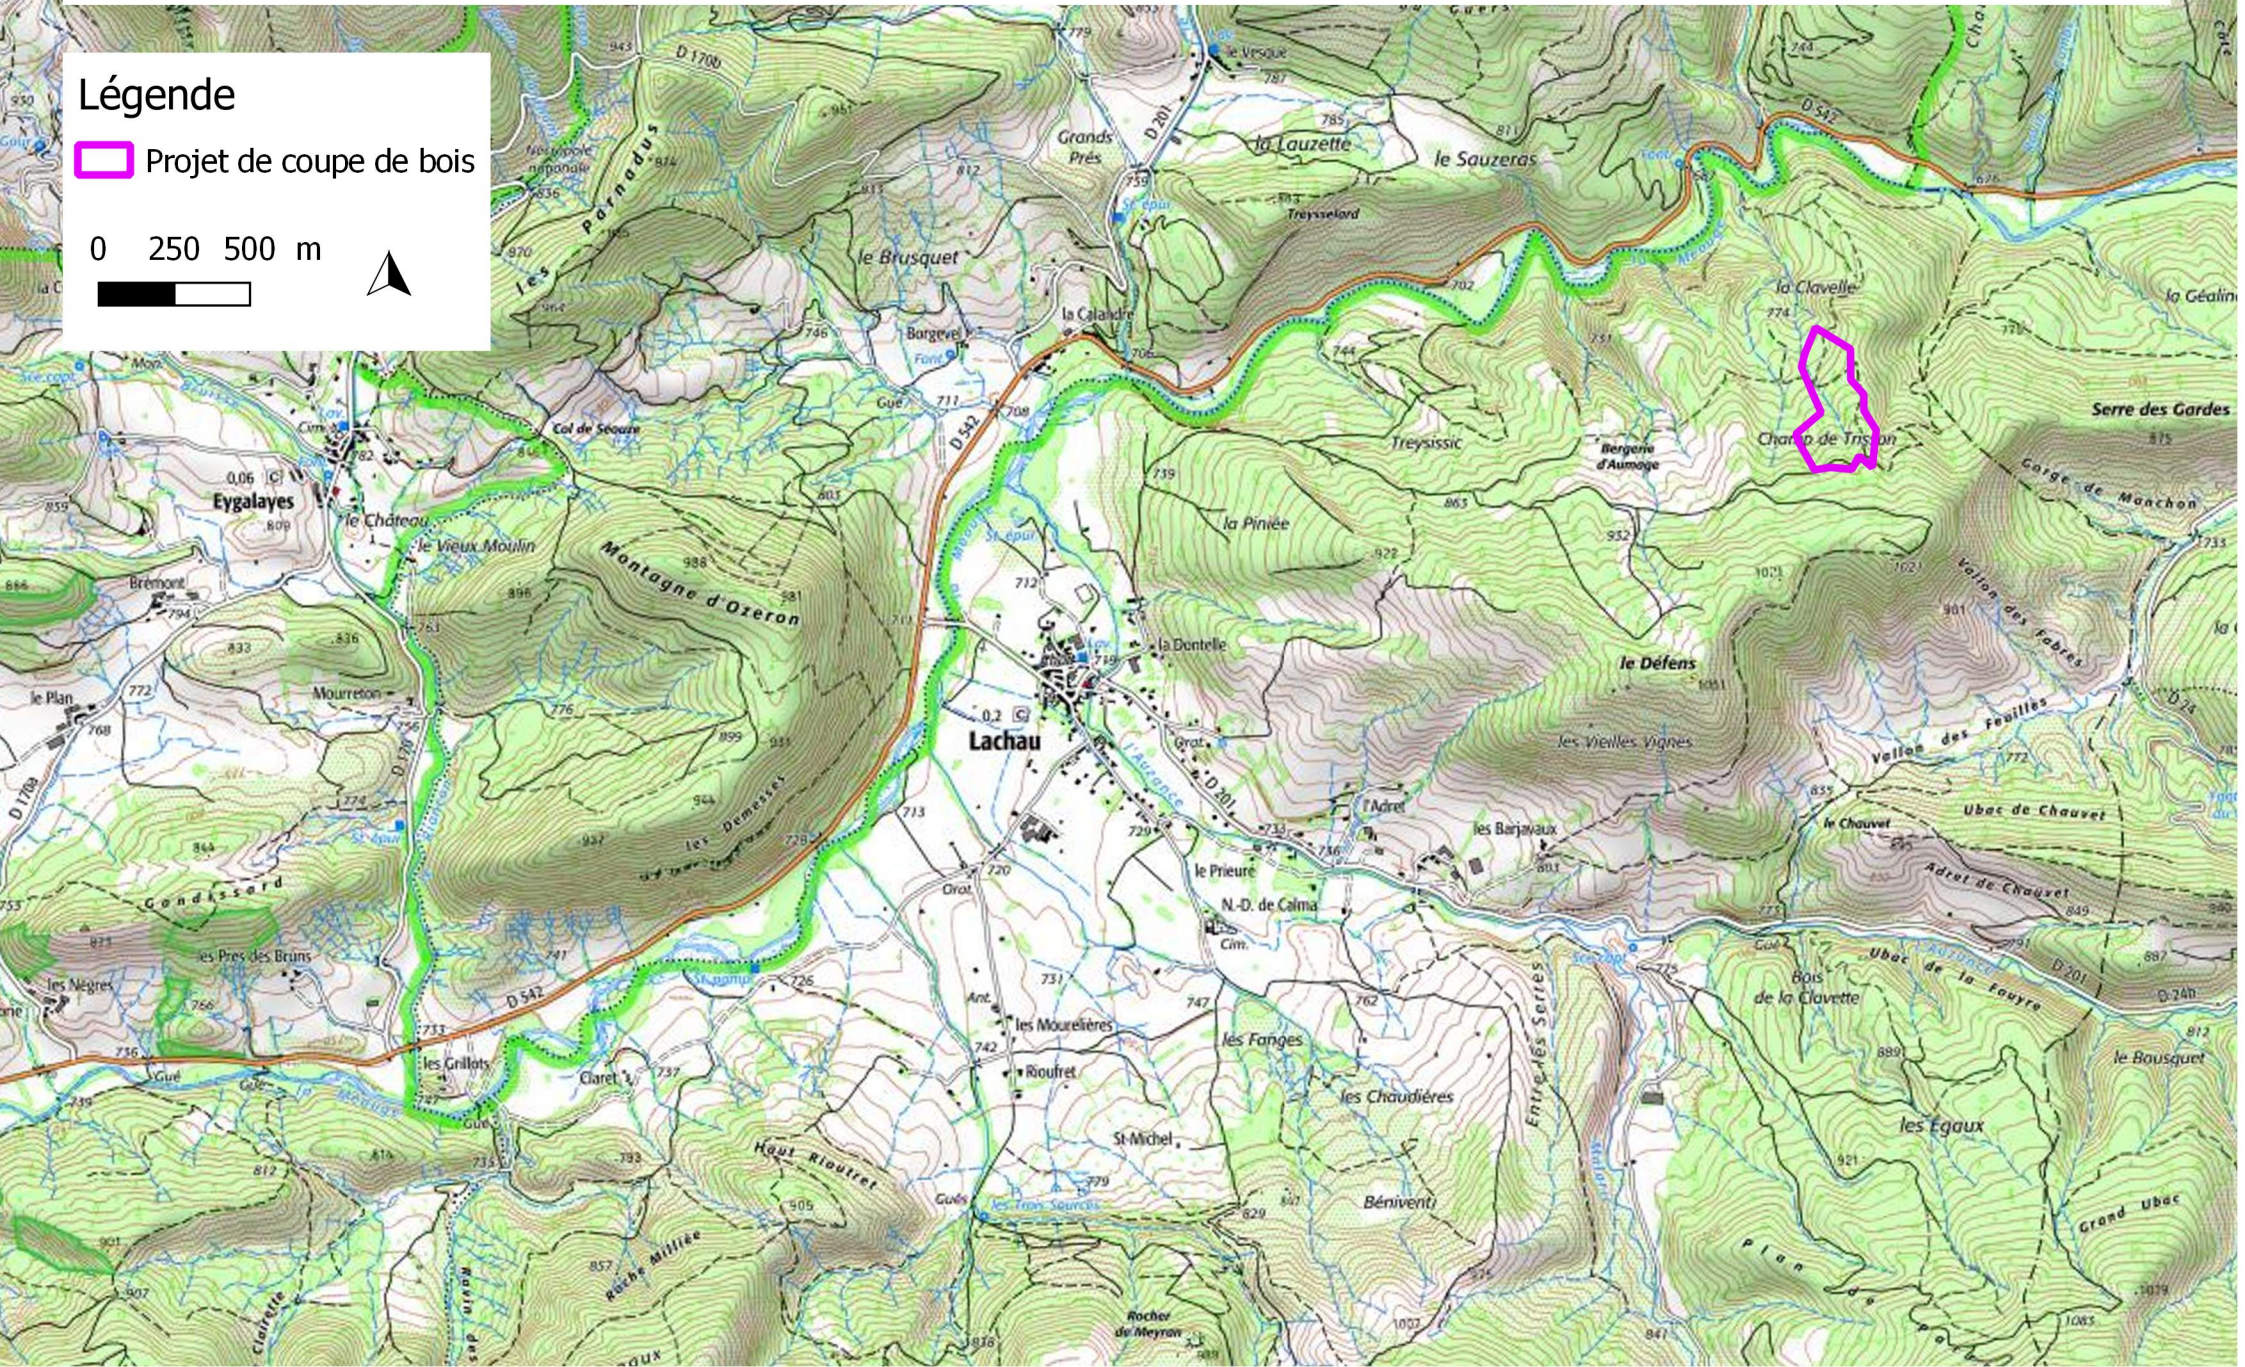

Réouverture de terrains pastoraux colonisés par les pins sylvestres
La Piniée 2650 LACHAU
Projet de Roselyne RICHAUD

Légende

 Projet de coupe de bois

0 250 500 m

Réouverture de terrains pastoraux colonisés par les pins sylvestres
La Piniée 2650 LACHAU
Projet de Roselyne RICHAUD

Légende

 Projet de coupe de bois

0 50 100 m

Réouverture de terrains pastoraux colonisés par les pins sylvestres
La Piniée 2650 LACHAU
Projet de Roselyne RICHAUD

Légende

 Projet de coupe de bois

0 50 100 m

44°15'24"N

5°38'08" E

Projet de coupe de
Mme RICHAUD

Bergerie d'Aumage

Lachau

44°14'23'' N
05°40'10'' E