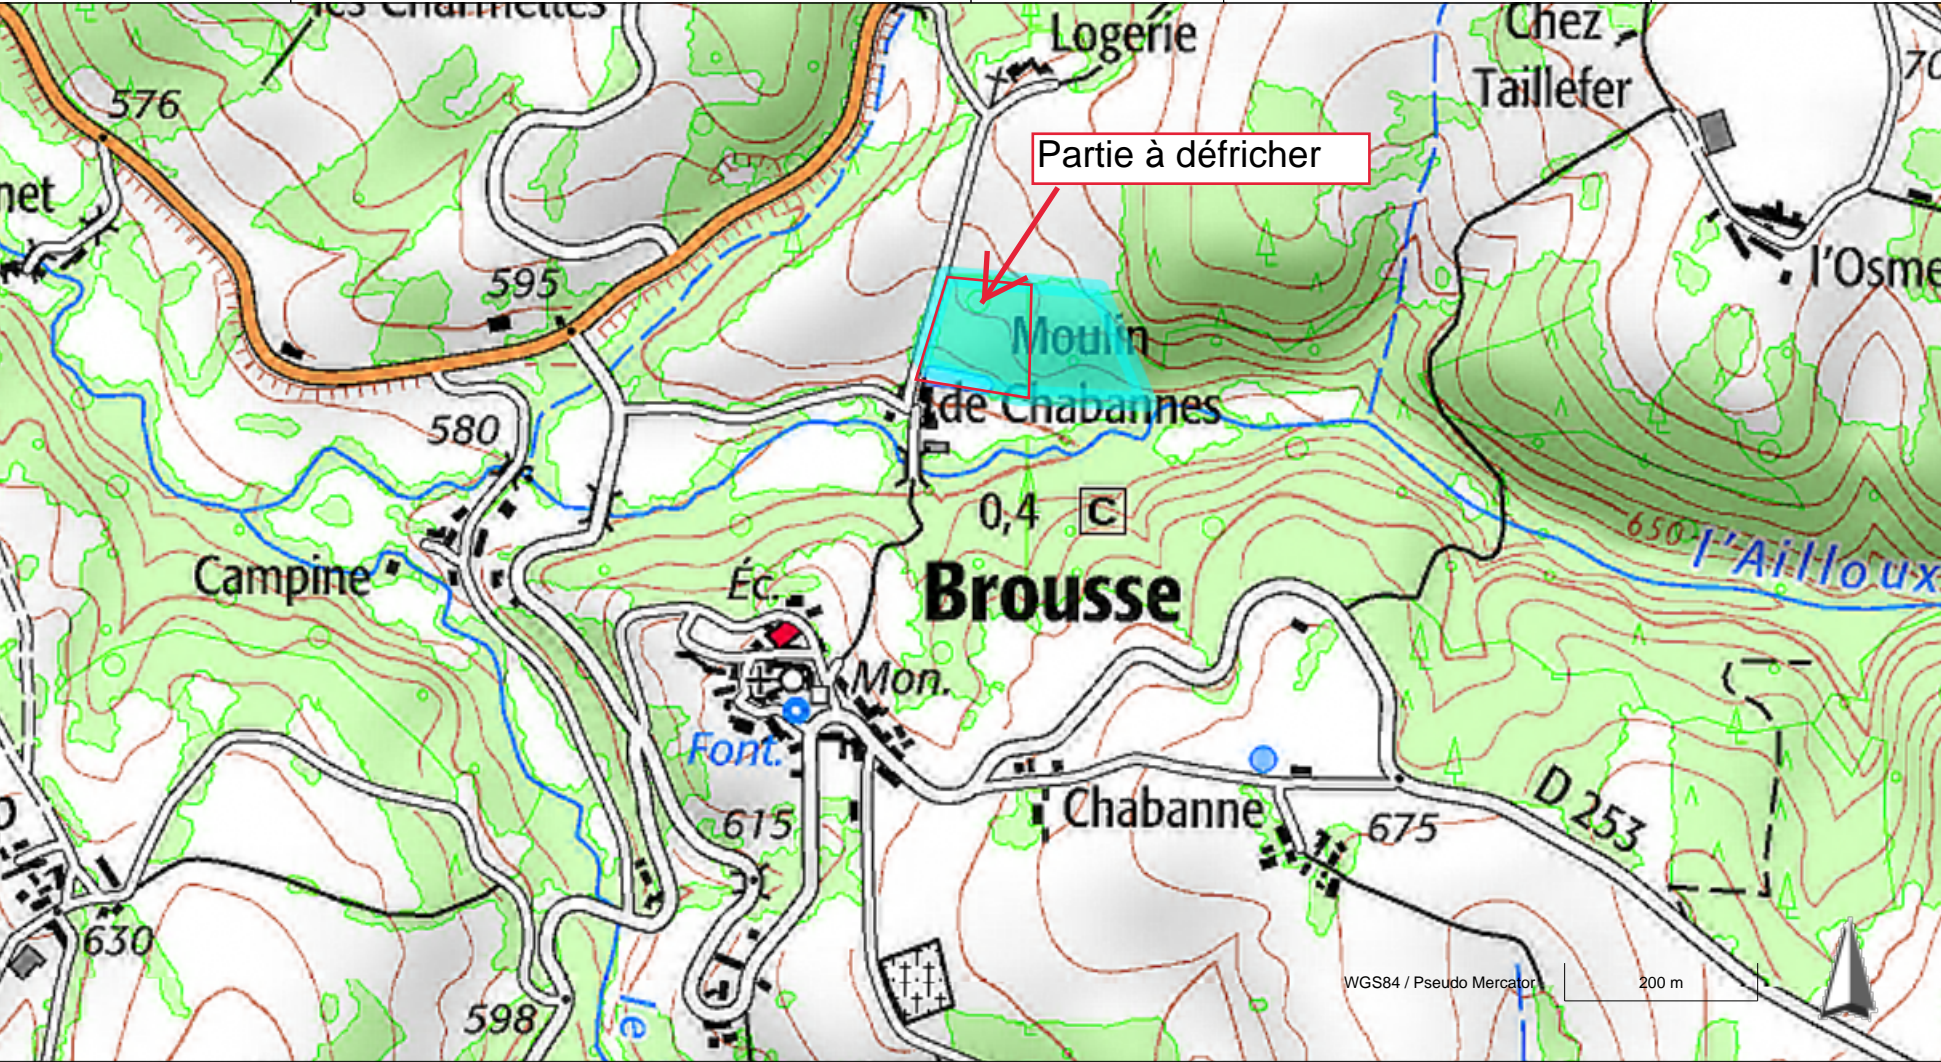

AE 135		Brousse		
AMBERT LIVRADOIS FOREZ	Ambert Livradois Forez Communauté de Communes 15 rue du 11 novembre 63600 AMBERT Tél. : 04.73.72.71.40 Mail : accueil@ambertlivradoisforez.fr	Echelle	Classe de précision	Date
		1 / 8000		25/07/2018