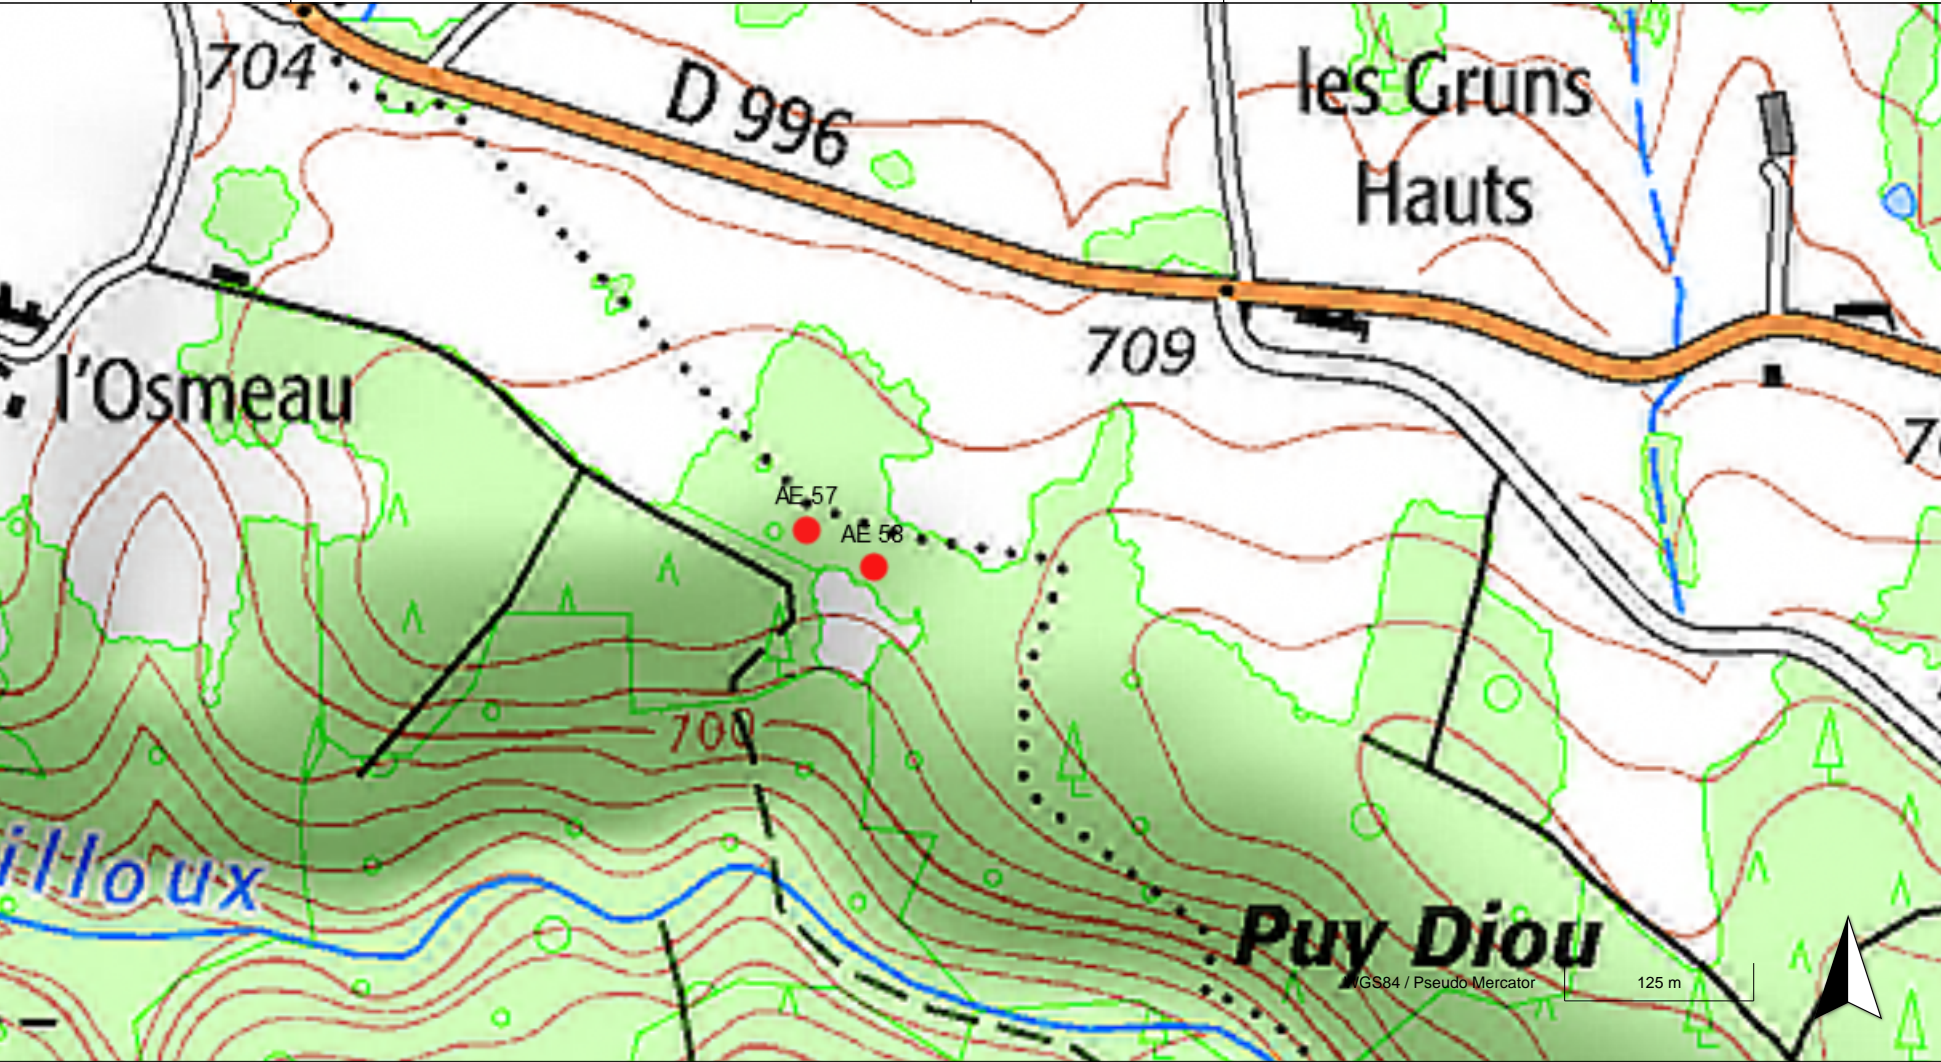

AE 57 et 58		Auzelles		
AMBERT LIVRAOIS FOREZ	Ambert Livradois Forez Communauté de Communes 15 rue du 11 novembre 63600 AMBERT Tél. : 04.73.72.71.40 Mail : accueil@ambertlivradoisforez.fr	Echelle	Classe de précision	Date
		1 / 5000		05/02/2019