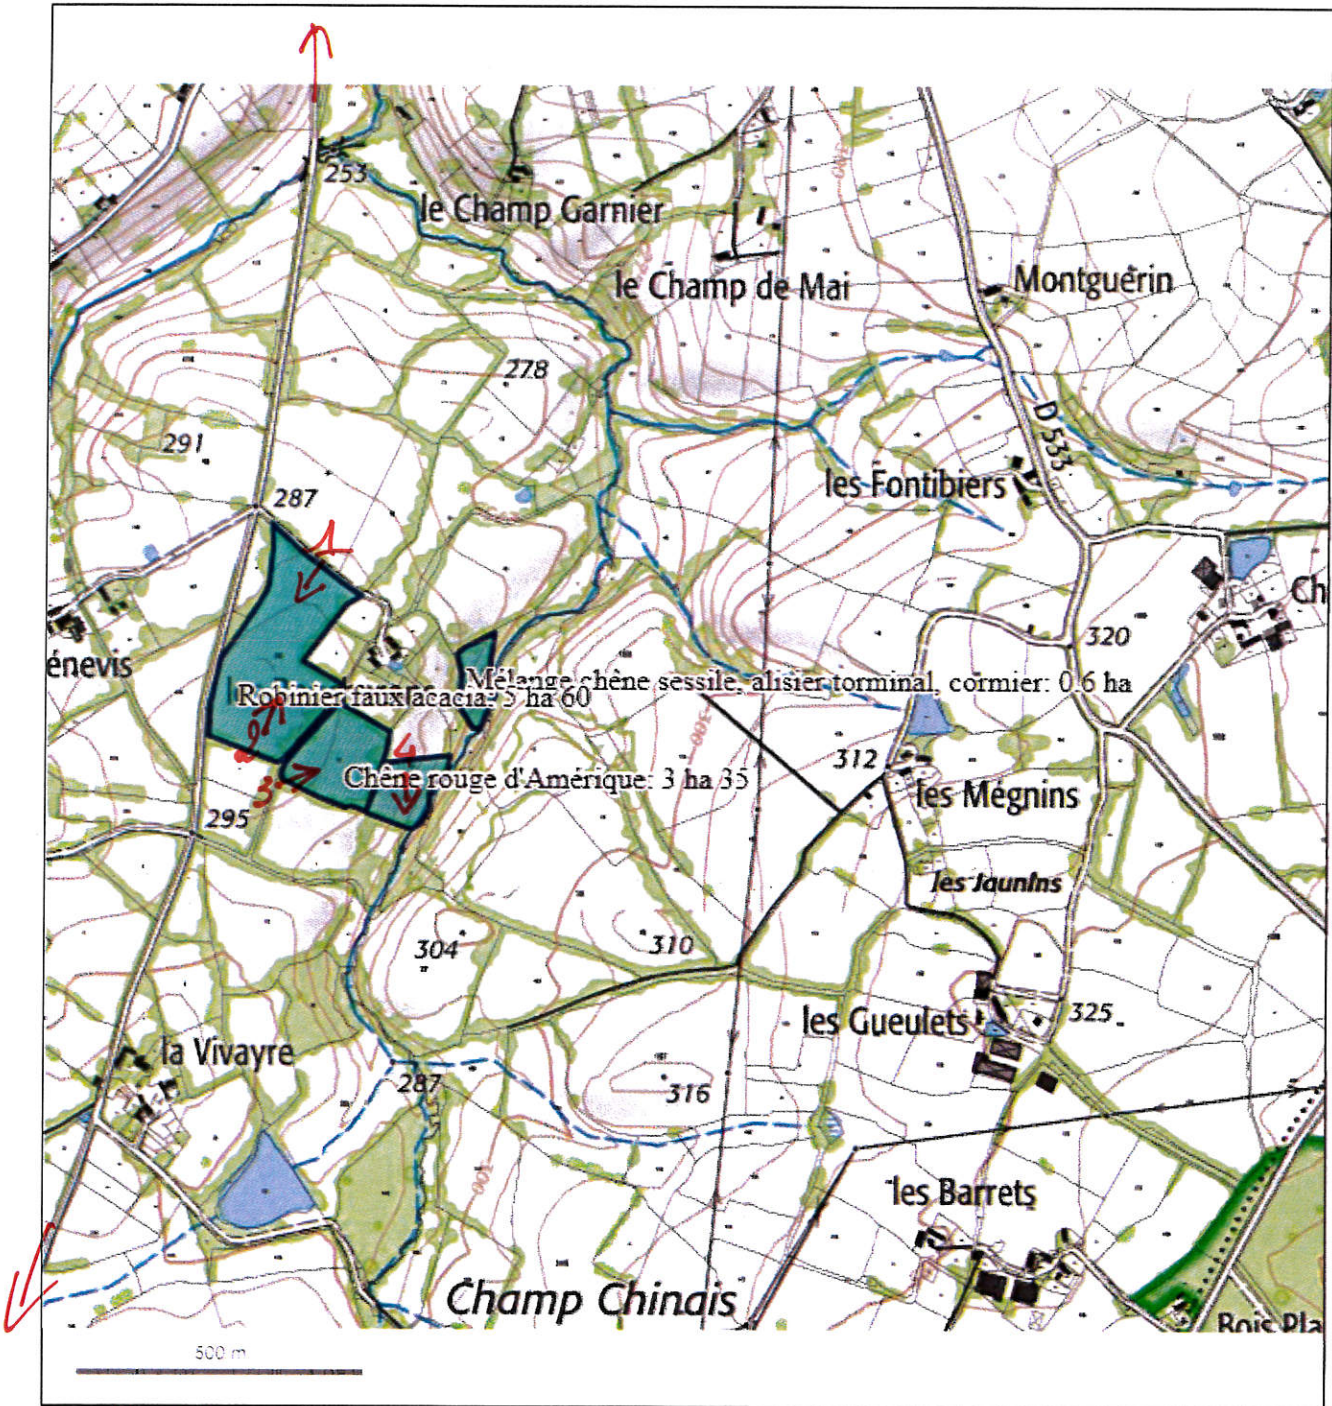

1

28.11.18

2

28. 11. 18

3

28.11.18

4

28.11.18

SOUVIGNY

RESSANGES

© IGN 2017 - www.geoportail.gouv.fr/mentions-legales

Longitude : 3° 11' 52" E
Latitude : 46° 30' 11" N