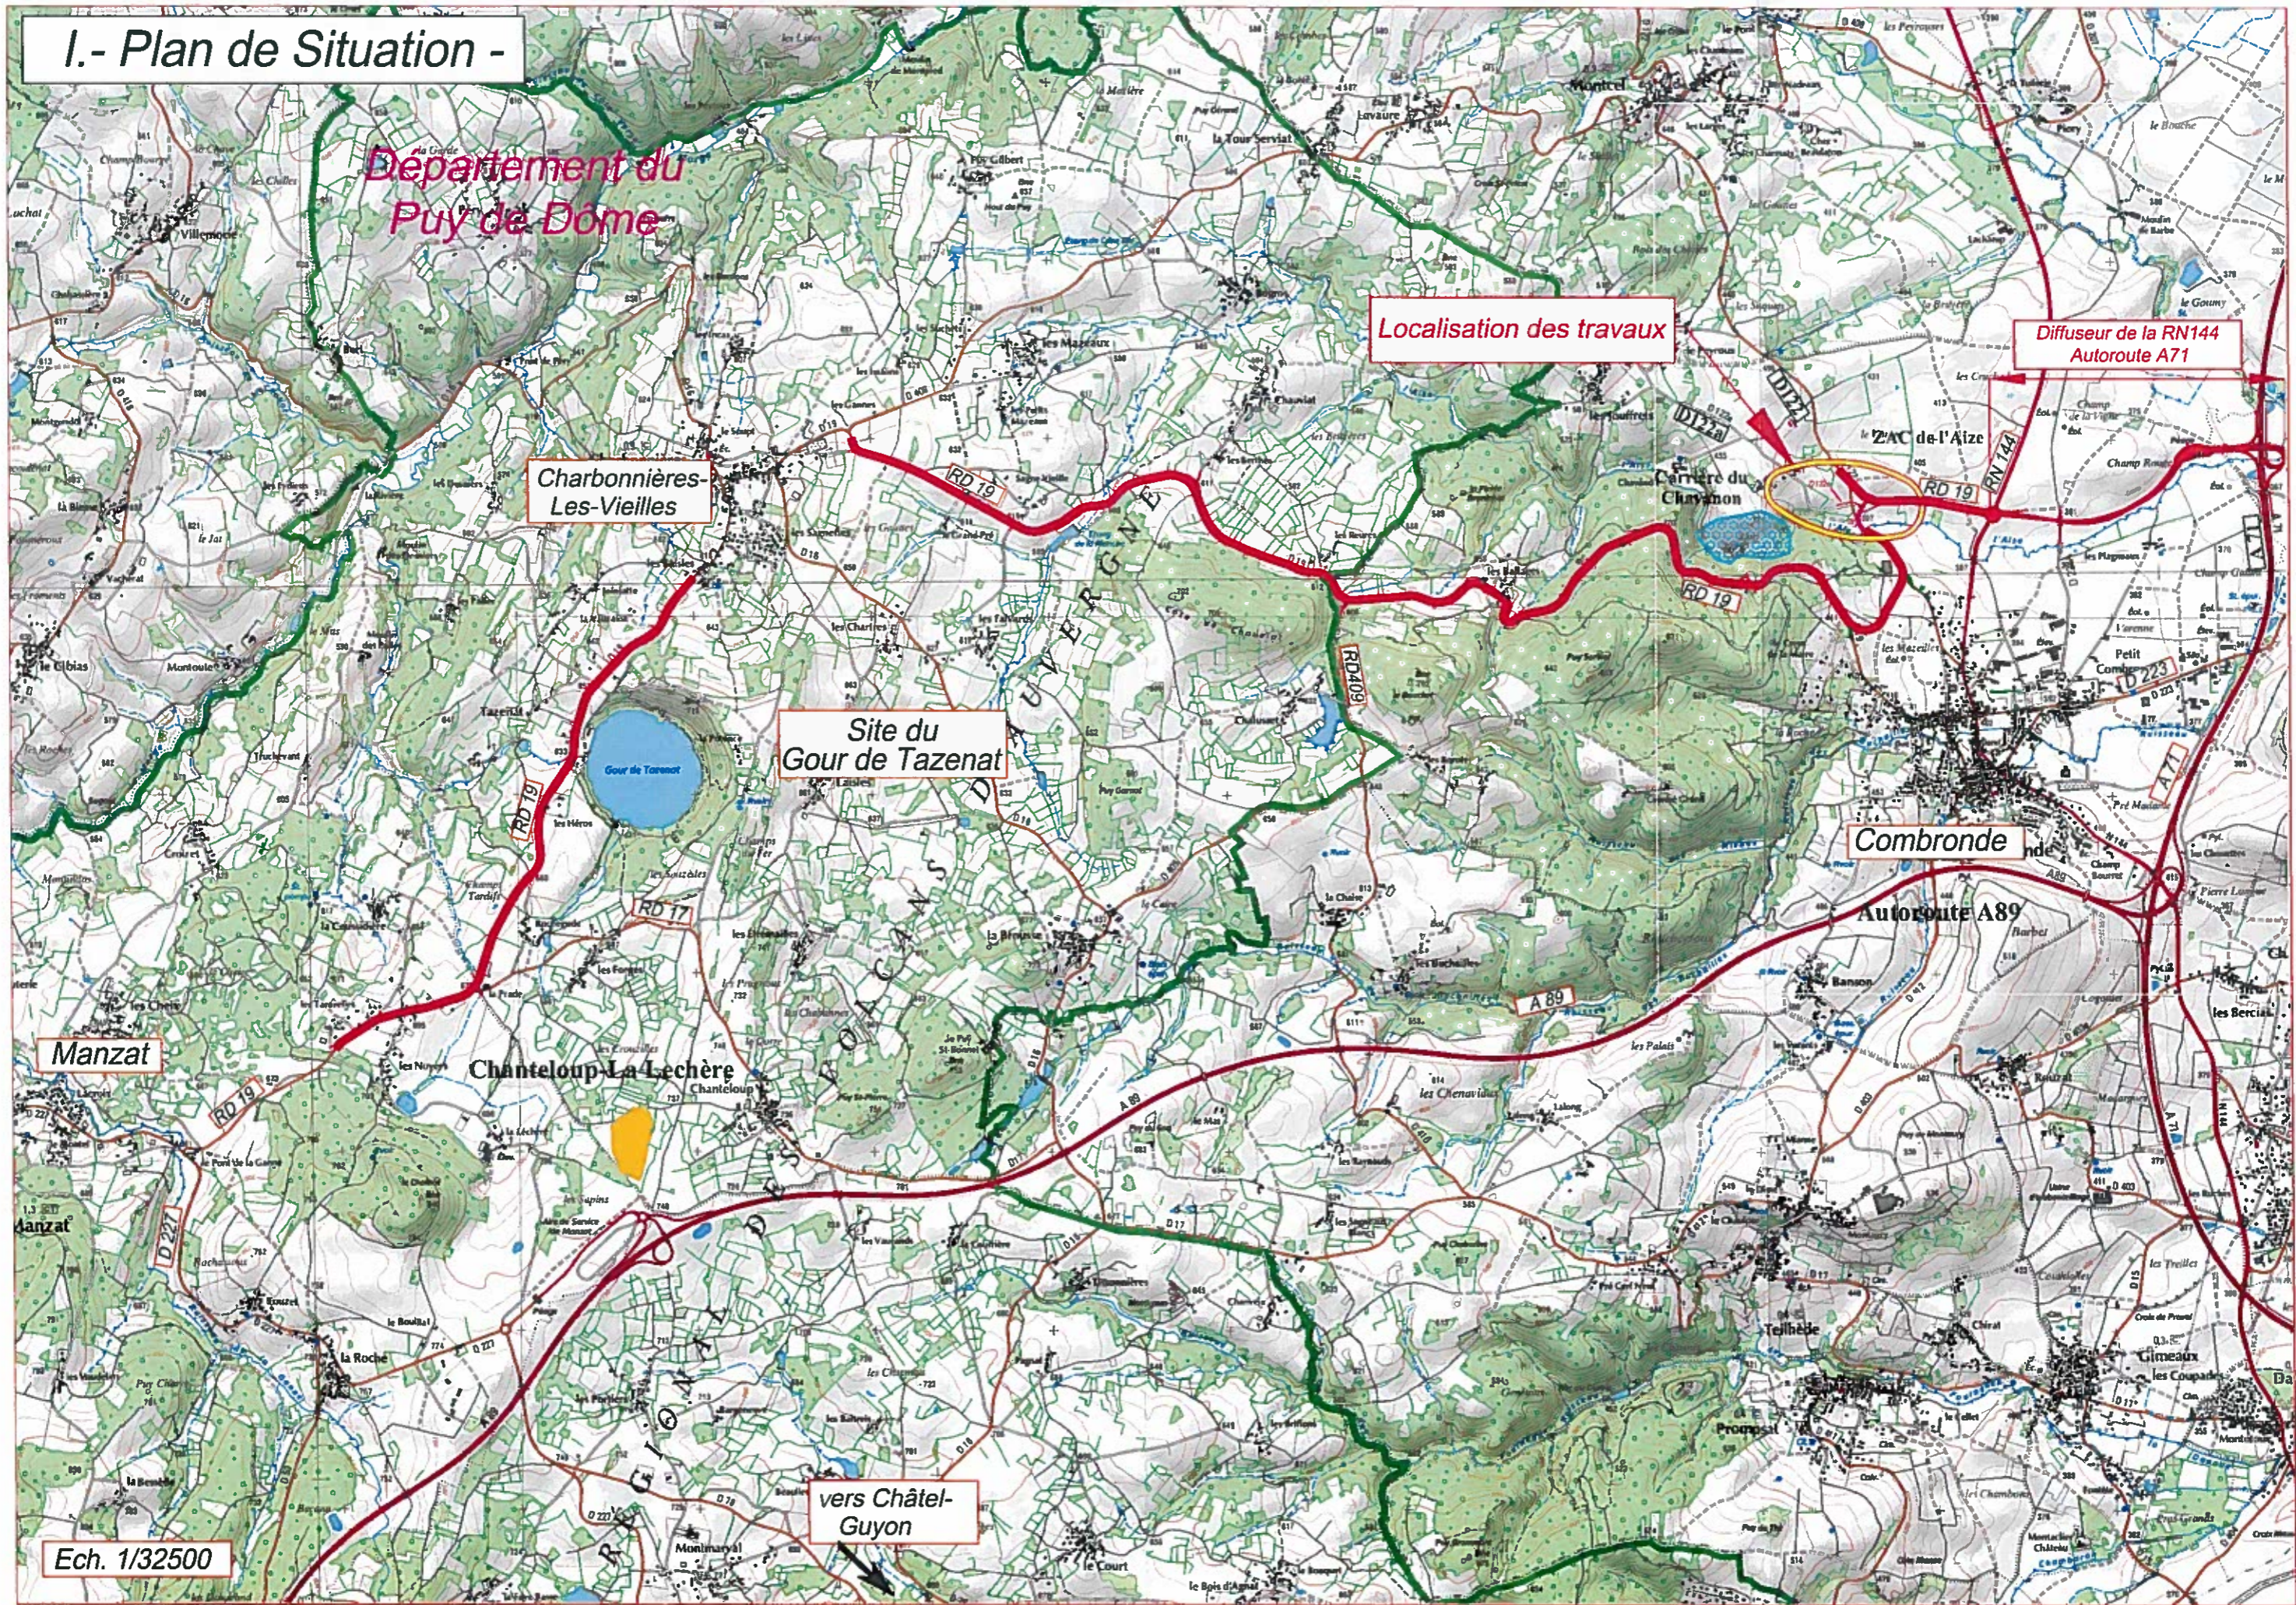

I.- Plan de Situation -

Département du
Puy de Dôme

Localisation des travaux

Diffuseur de la RN144
Autoroute A71

Charbonnières-
Les-Vieilles

Site du
Gour de Tazenat

Combronde

Autoroute A89

Manzat

Chanteloup-La-
Lechère

vers Châtel-
Guyon

Ech. 1/32500

C - Synoptique de l'état actuel