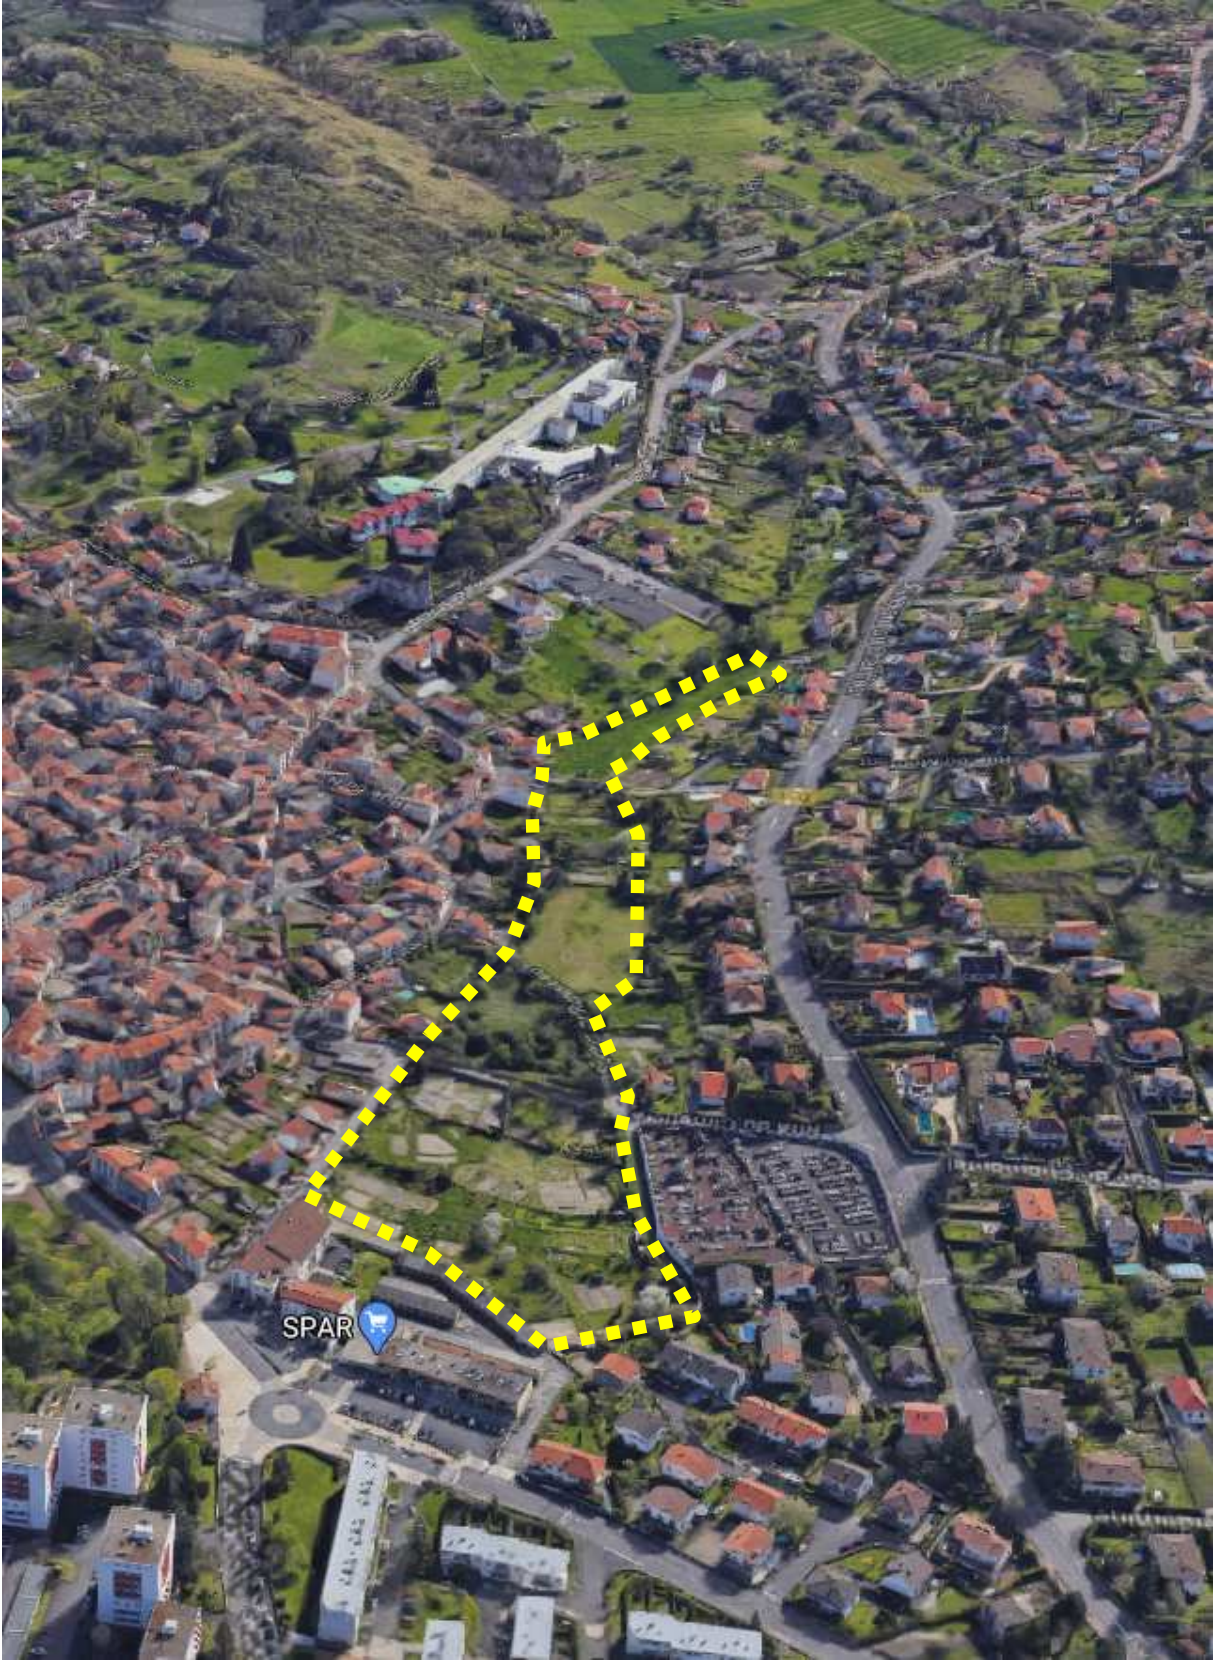

## EXTRAIT PLAN CADASTRAL

### Légende

Emprise projet

Gazelle canalisée

Gazelle chenalisée

Amorce réseaux d'eaux pluviales raccordés sur la Gazelle

## PHOTOS AERIENNES

Localisation photos du site (Cf ci-après)

1

**PHOTOS DU SITE (01/10/2020)**

Photo 1 – Zone de renaturation amont

Photo 2 - Chenal amont

Photo 3 – Zone de renaturation aval

Photo 4 – Canalisation Sentier du Ruisseau

Photo 5 – Jardins potagers, emplacement futur de B2