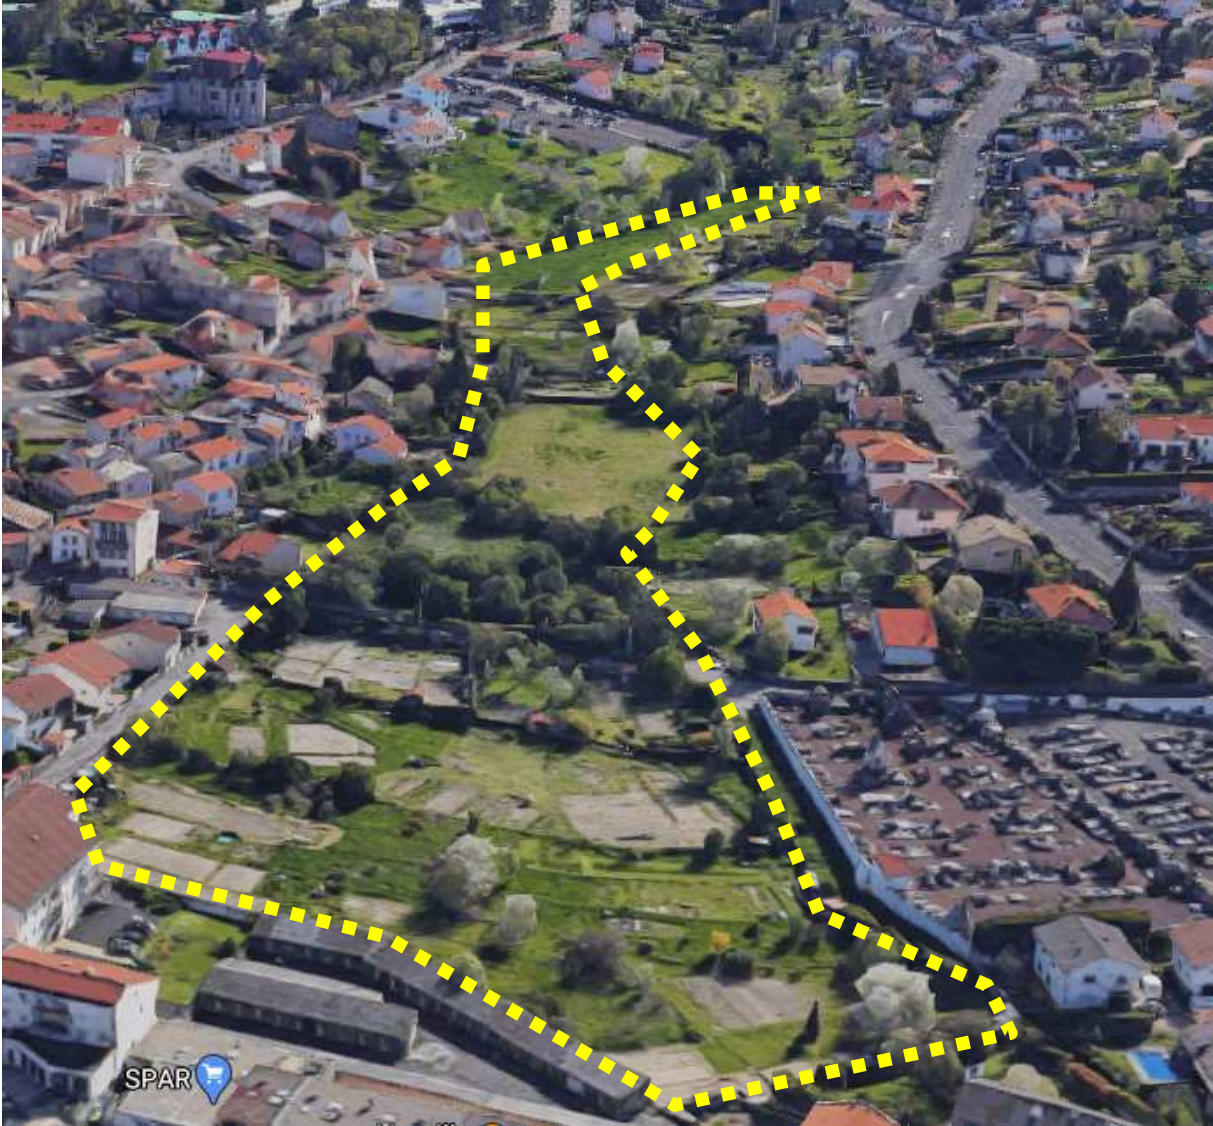

### Légende

Emprise projet

Gazelle canalisée

Gazelle chenalisée

Amorce réseaux d'eaux pluviales raccordés sur la Gazelle

## PHOTOS AERIENNES

Localisation photos du site (Cf ci-après)

1

**PHOTOS DU SITE (01/10/2020)**

Photo 1 – Zone de renaturation amont

Photo 2 - Chenal amont

Photo 3 – Zone de renaturation aval

Photo 4 – Canalisation Sentier du Ruisseau

Photo 5 – Jardins potagers, emplacement futur de B2