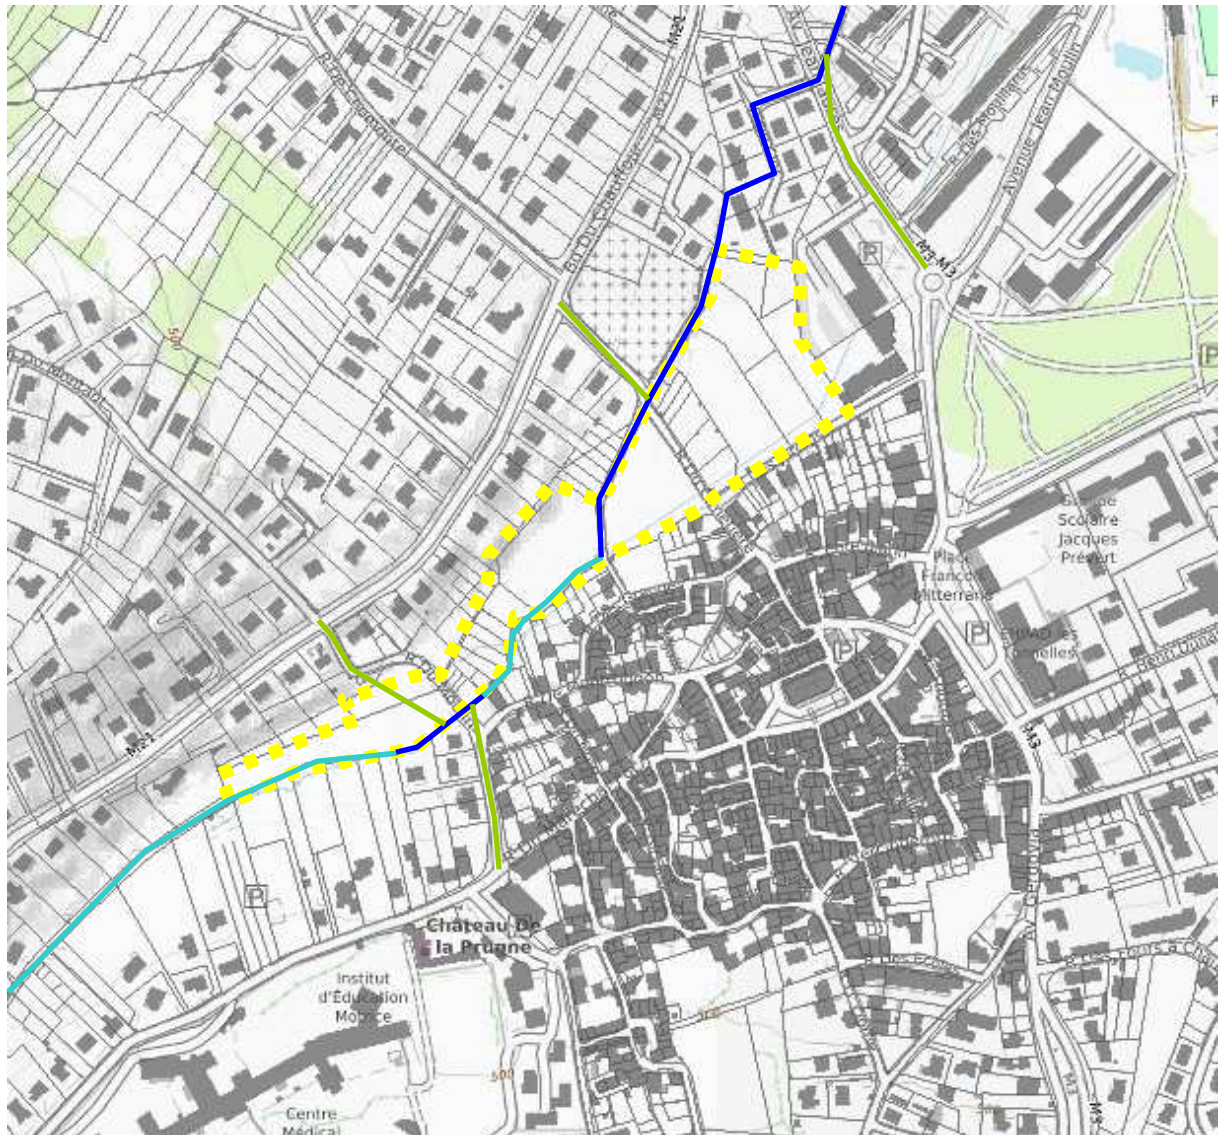

## EXTRAIT PLAN CADASTRAL

### Légende

Emprise projet

Gazelle canalisée

Gazelle chenalisée

Amorce réseaux d'eaux pluviales raccordés sur la Gazelle

## PHOTOS AERIENNES

Localisation photos du site (Cf ci-après)

1

**PHOTOS DU SITE (01/10/2020)**

Photo 1 – Zone de renaturation amont

Photo 2 - Chenal amont

Photo 3 – Zone de renaturation aval

Photo 4 – Canalisation Sentier du Ruisseau