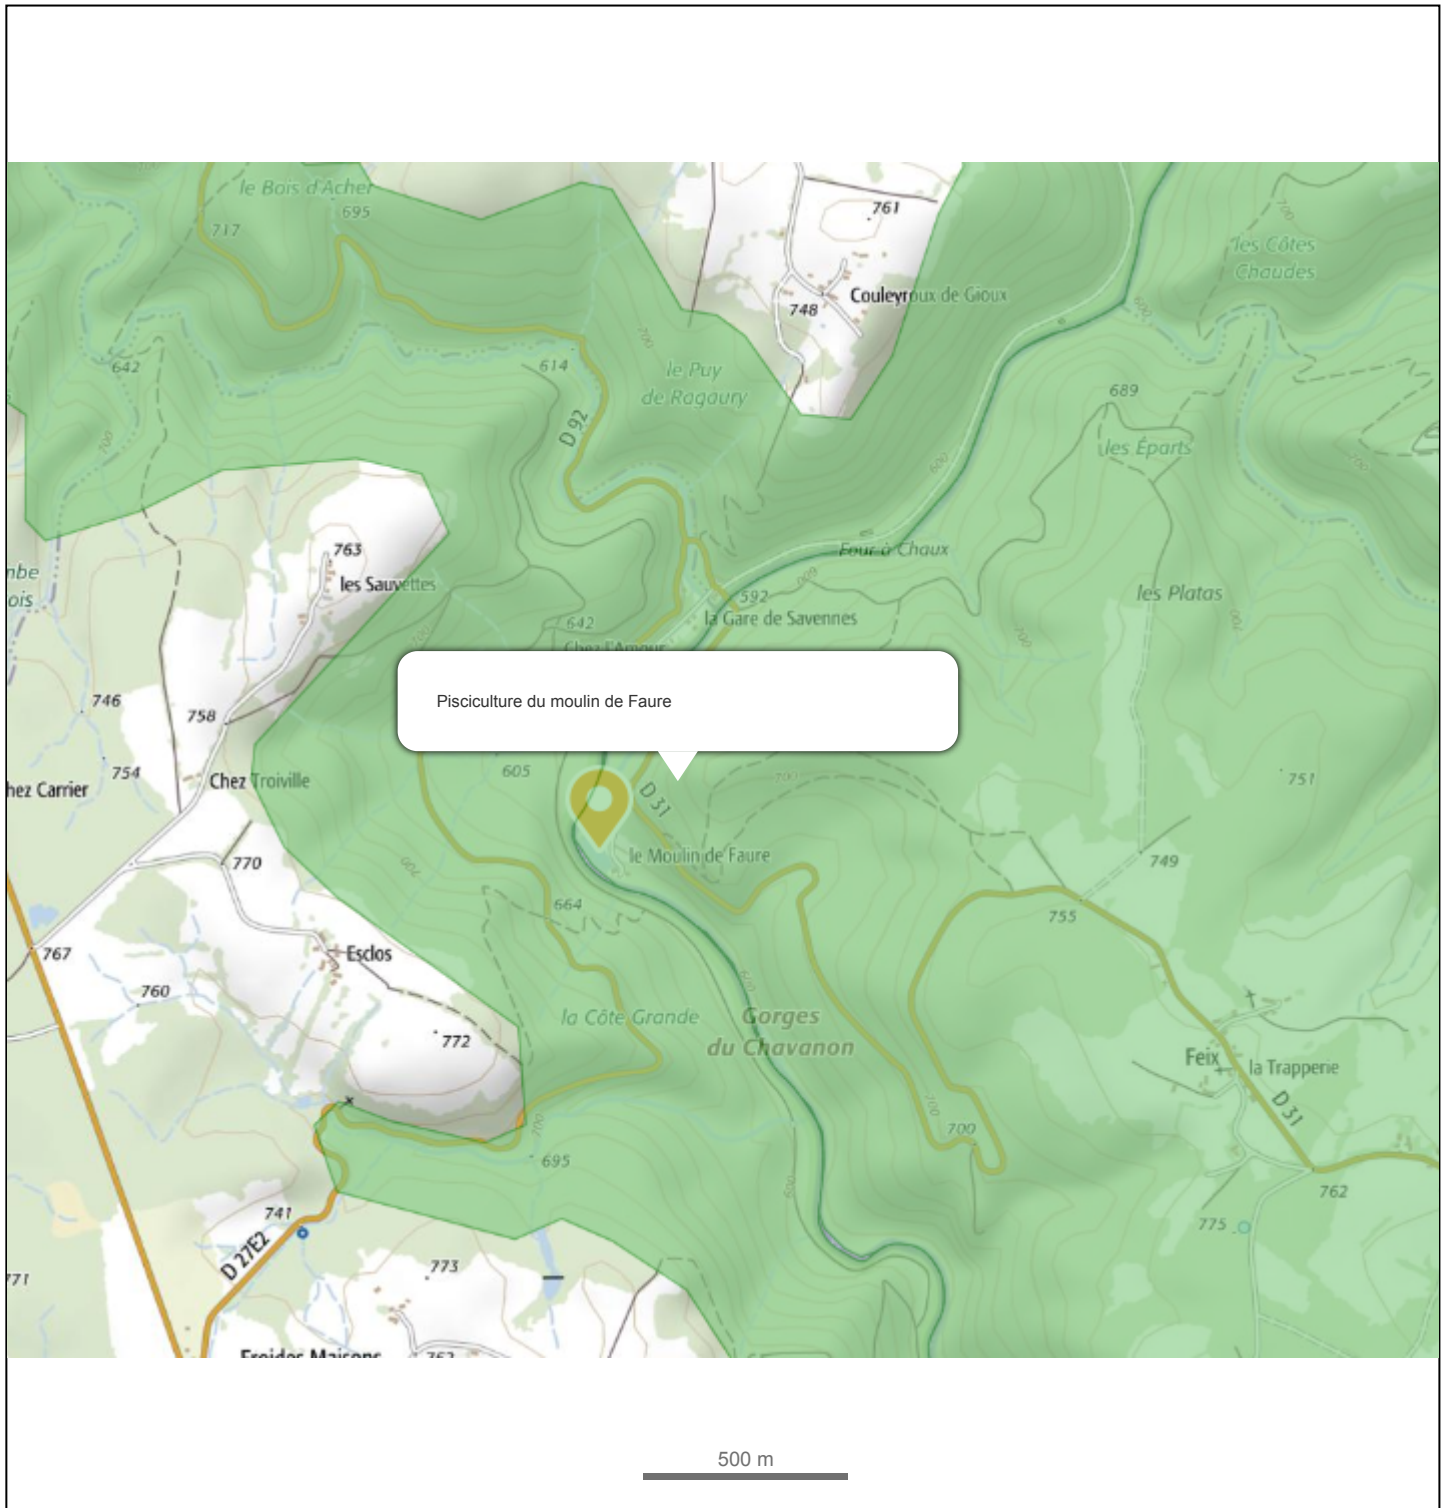

Annexe 13 Zonage ZNIEFF II

© IGN 2017 - www.geoportail.gouv.fr/mentions-legales

Longitude : 2° 27' 58" E
Latitude : 45° 35' 53" N

Localisation de la pisciculture par rapport au site ZNIEFF type II. Identifiant : 830020588 Nom : Gorges de la Dordogne et affluents. Echelle 1:25 000