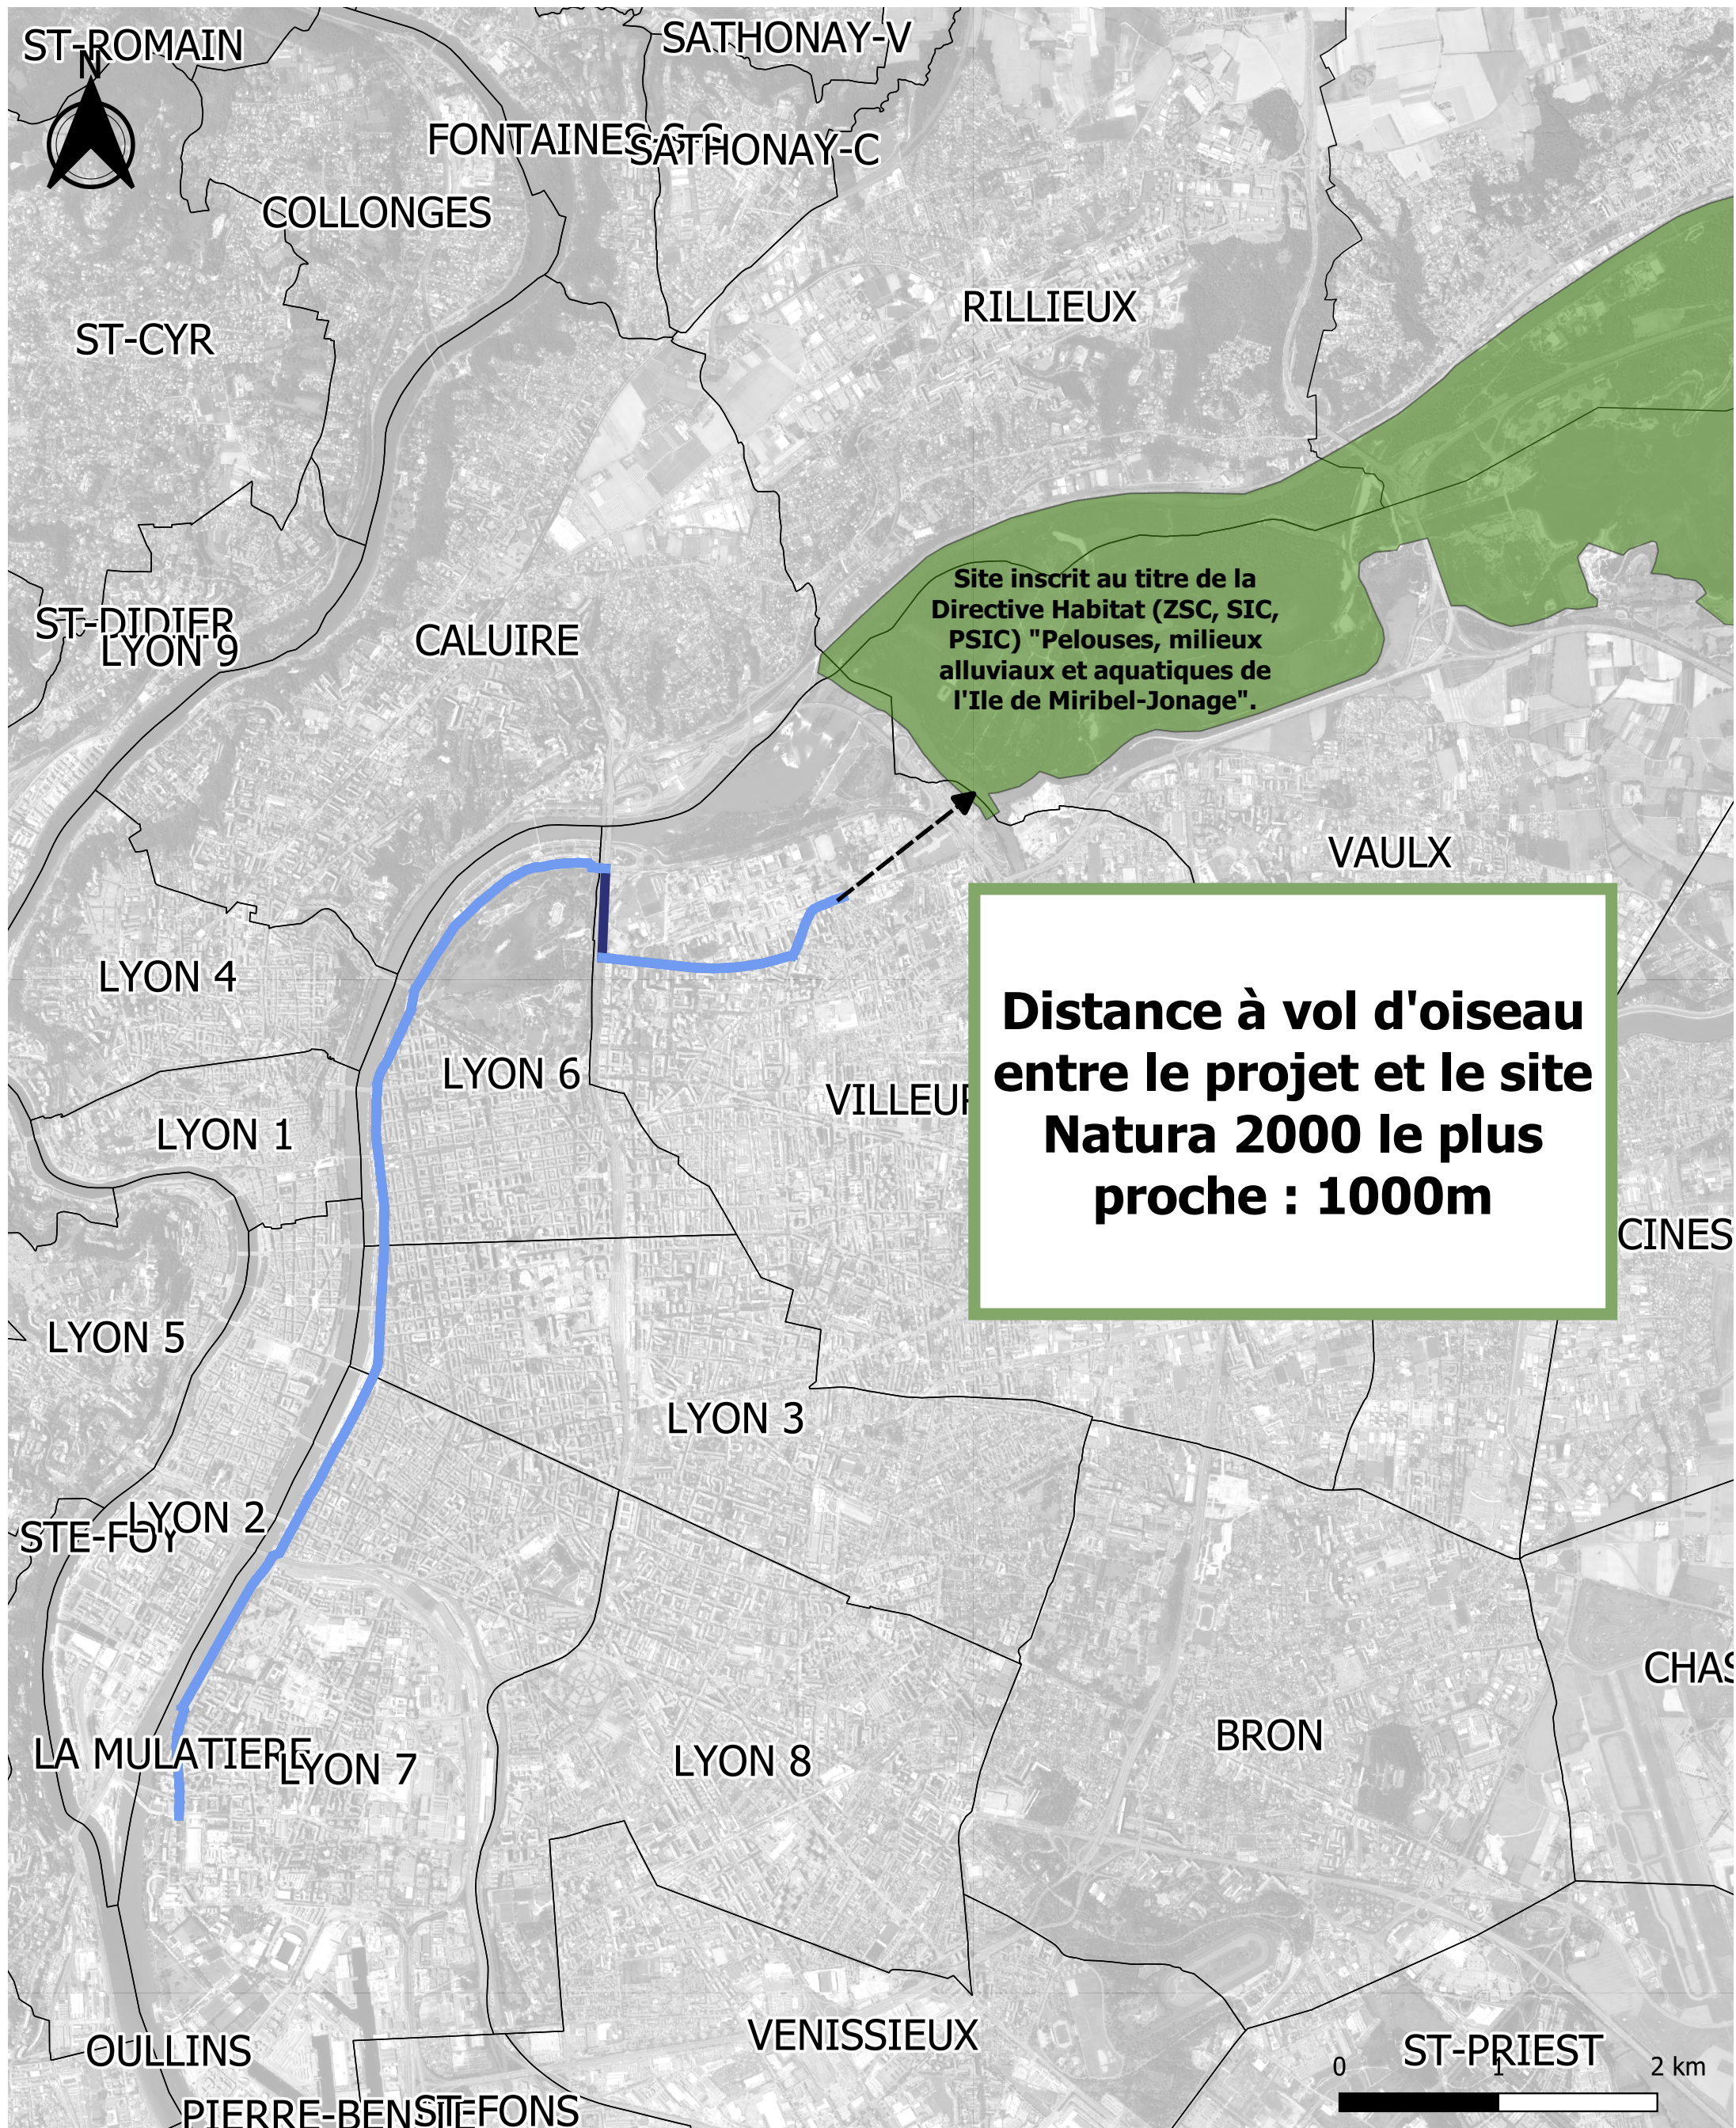

# Annexe 6 : Repérage Natura 2000

**Distance à vol d'oiseau  
entre le projet et le site  
Natura 2000 le plus  
proche : 1000m**

## Légende

- Zone Natura 2000
- Linéaire du projet
- Commune du Grand Lyon
- Tronçon VL2 - Dispensé d'évaluation environnementale