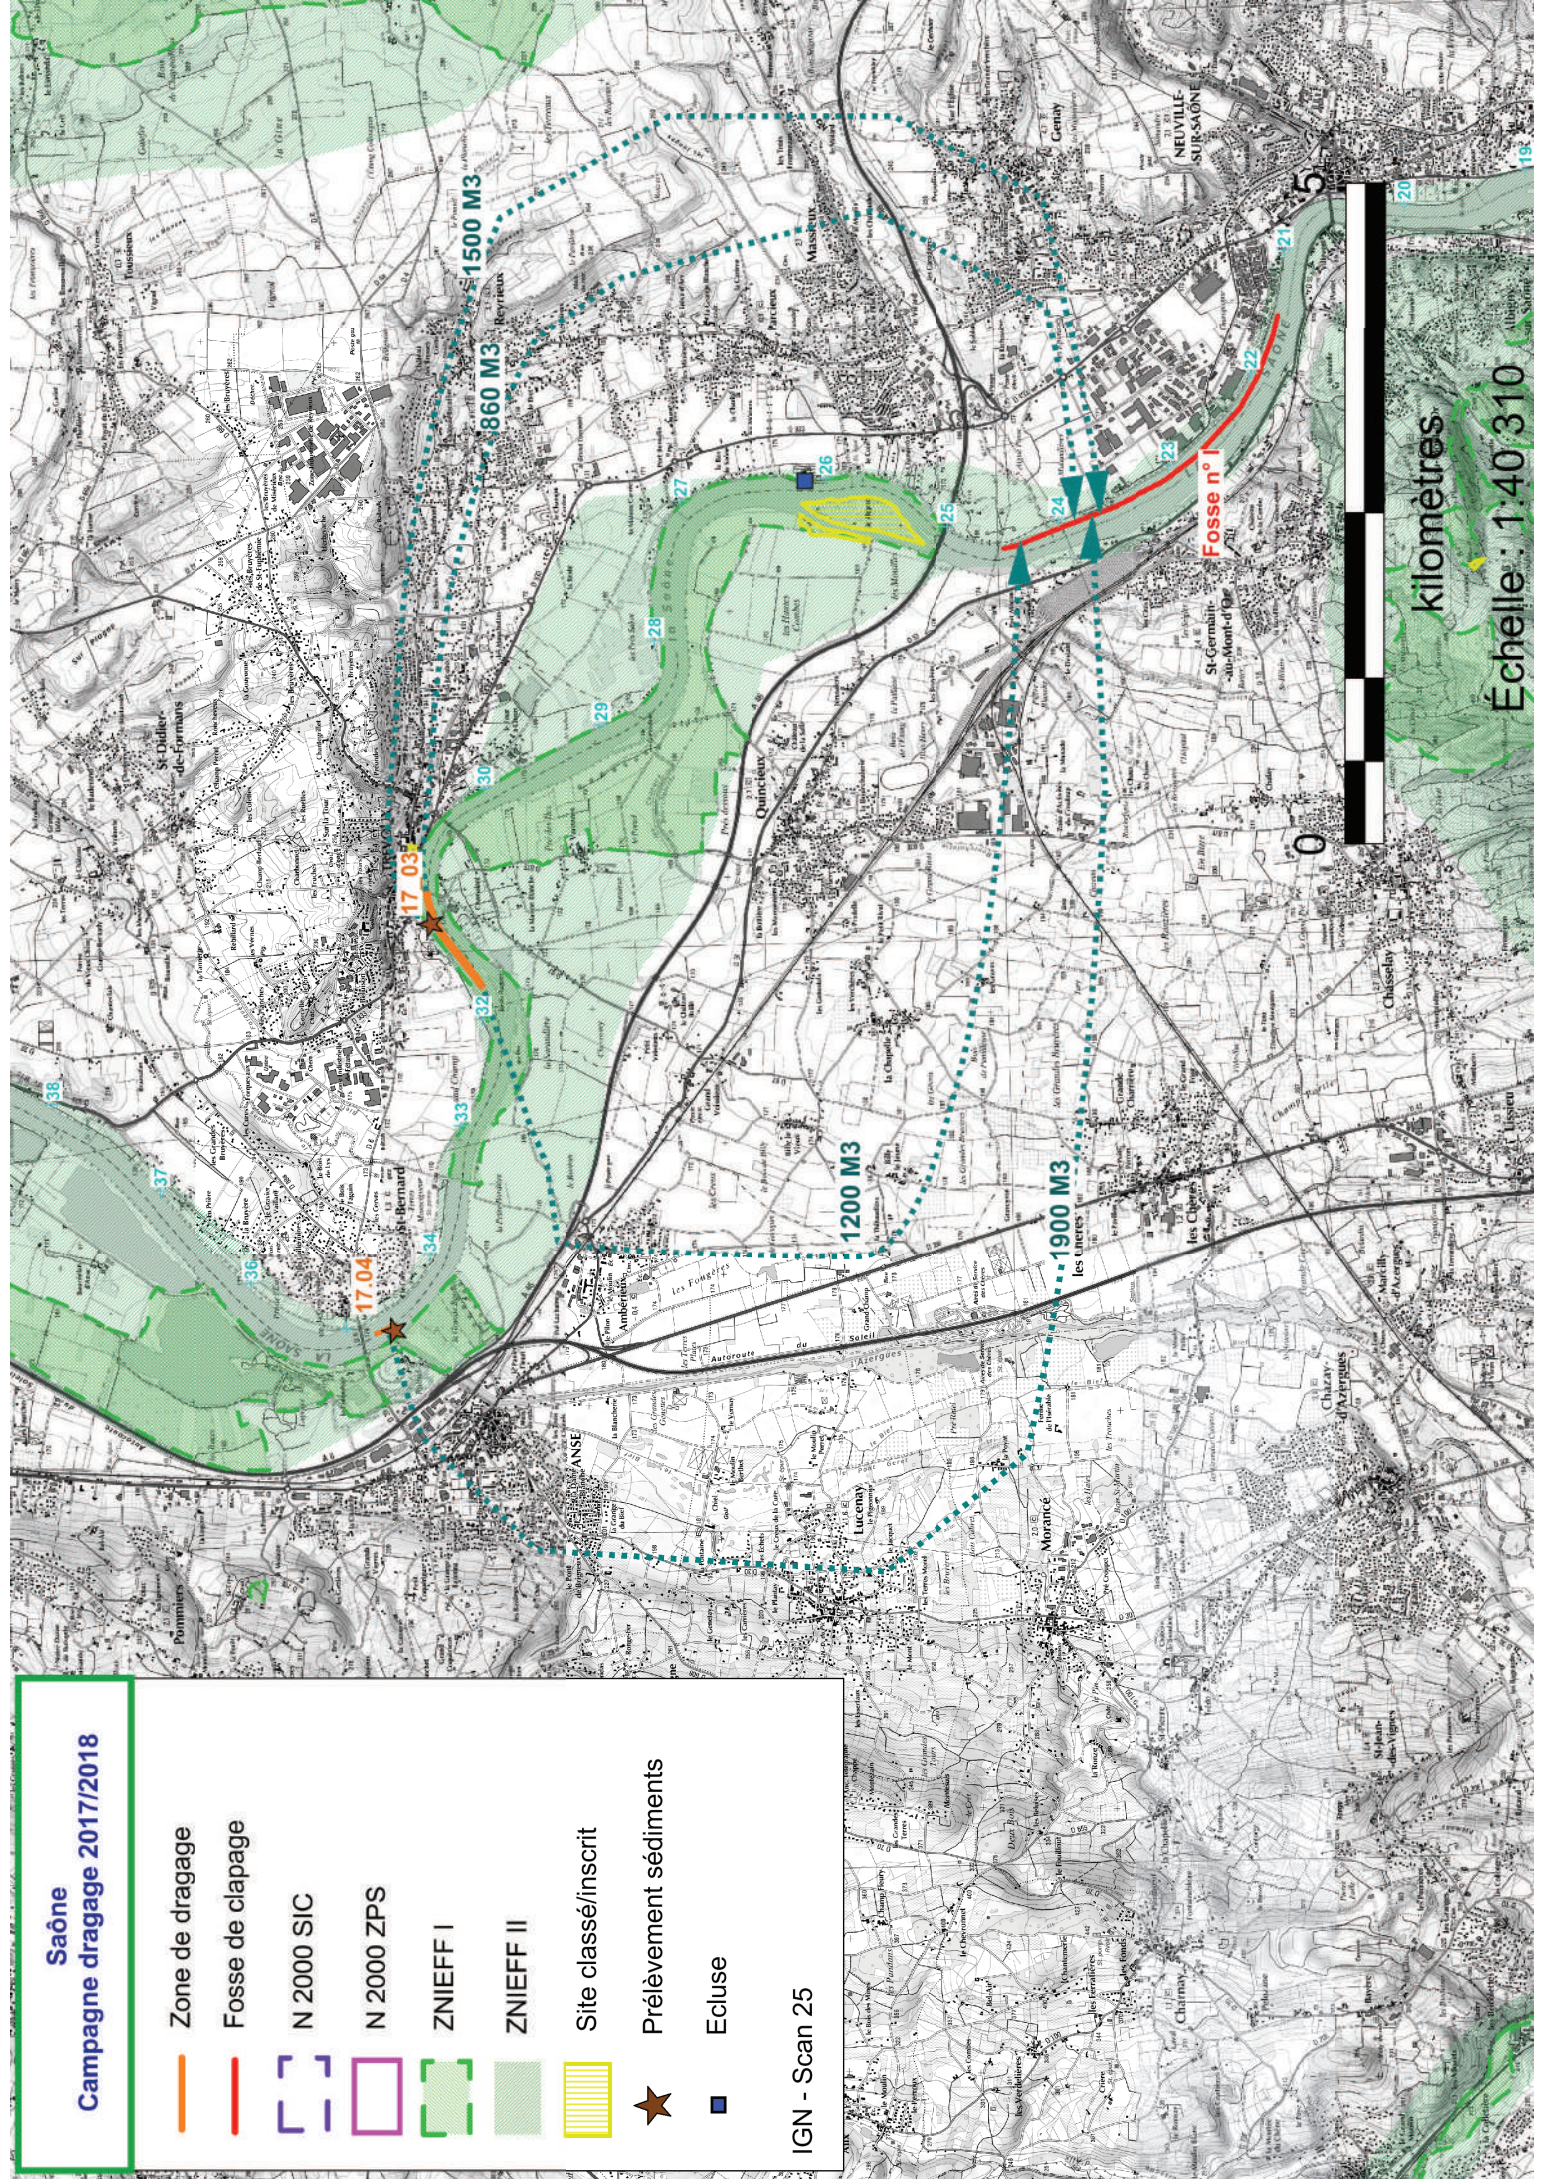

Saône
Campagne dragage 2017/2018

-  Zone de dragage
-  Fosse de clapage
-  N 2000 SIC
-  N 2000 ZPS
-  ZNIEFF I
-  ZNIEFF II
-  Site classé/inscrit
-  Prélèvement sédiments
-  Ecluse

IGN - Scan 25

Saône
Campagne dragage 2017/2018

Zone de dragage

Fosse de clapage

N 2000 SIC

N 2000 ZPS

ZNIEFF I

ZNIEFF II

Site classé/inscrit

Prélèvement sédiments

Ecluse

IGN - Scan 25

kilomètres

Échelle: 1:40 310

Saône
Campagne dragage 2017/2018

-  Zone de dragage
-  Fosse de clapage
-  N 2000 SIC
-  N 2000 ZPS
-  ZNIEFF I
-  ZNIEFF II
-  Site classé/inscrit
-  Prélèvement sédiments
-  Ecluse

IGN - Scan 25

Saône Campagne dragage 2017/2018

-  Zone de dragage
-  Fosse de clapage
-  N 2000 SIC
-  N 2000 ZPS
-  ZNIEFF I
-  ZNIEFF II
-  Site classé/inscrit
-  Prélèvement sédiments
-  Ecluse

IGN - Scan 25