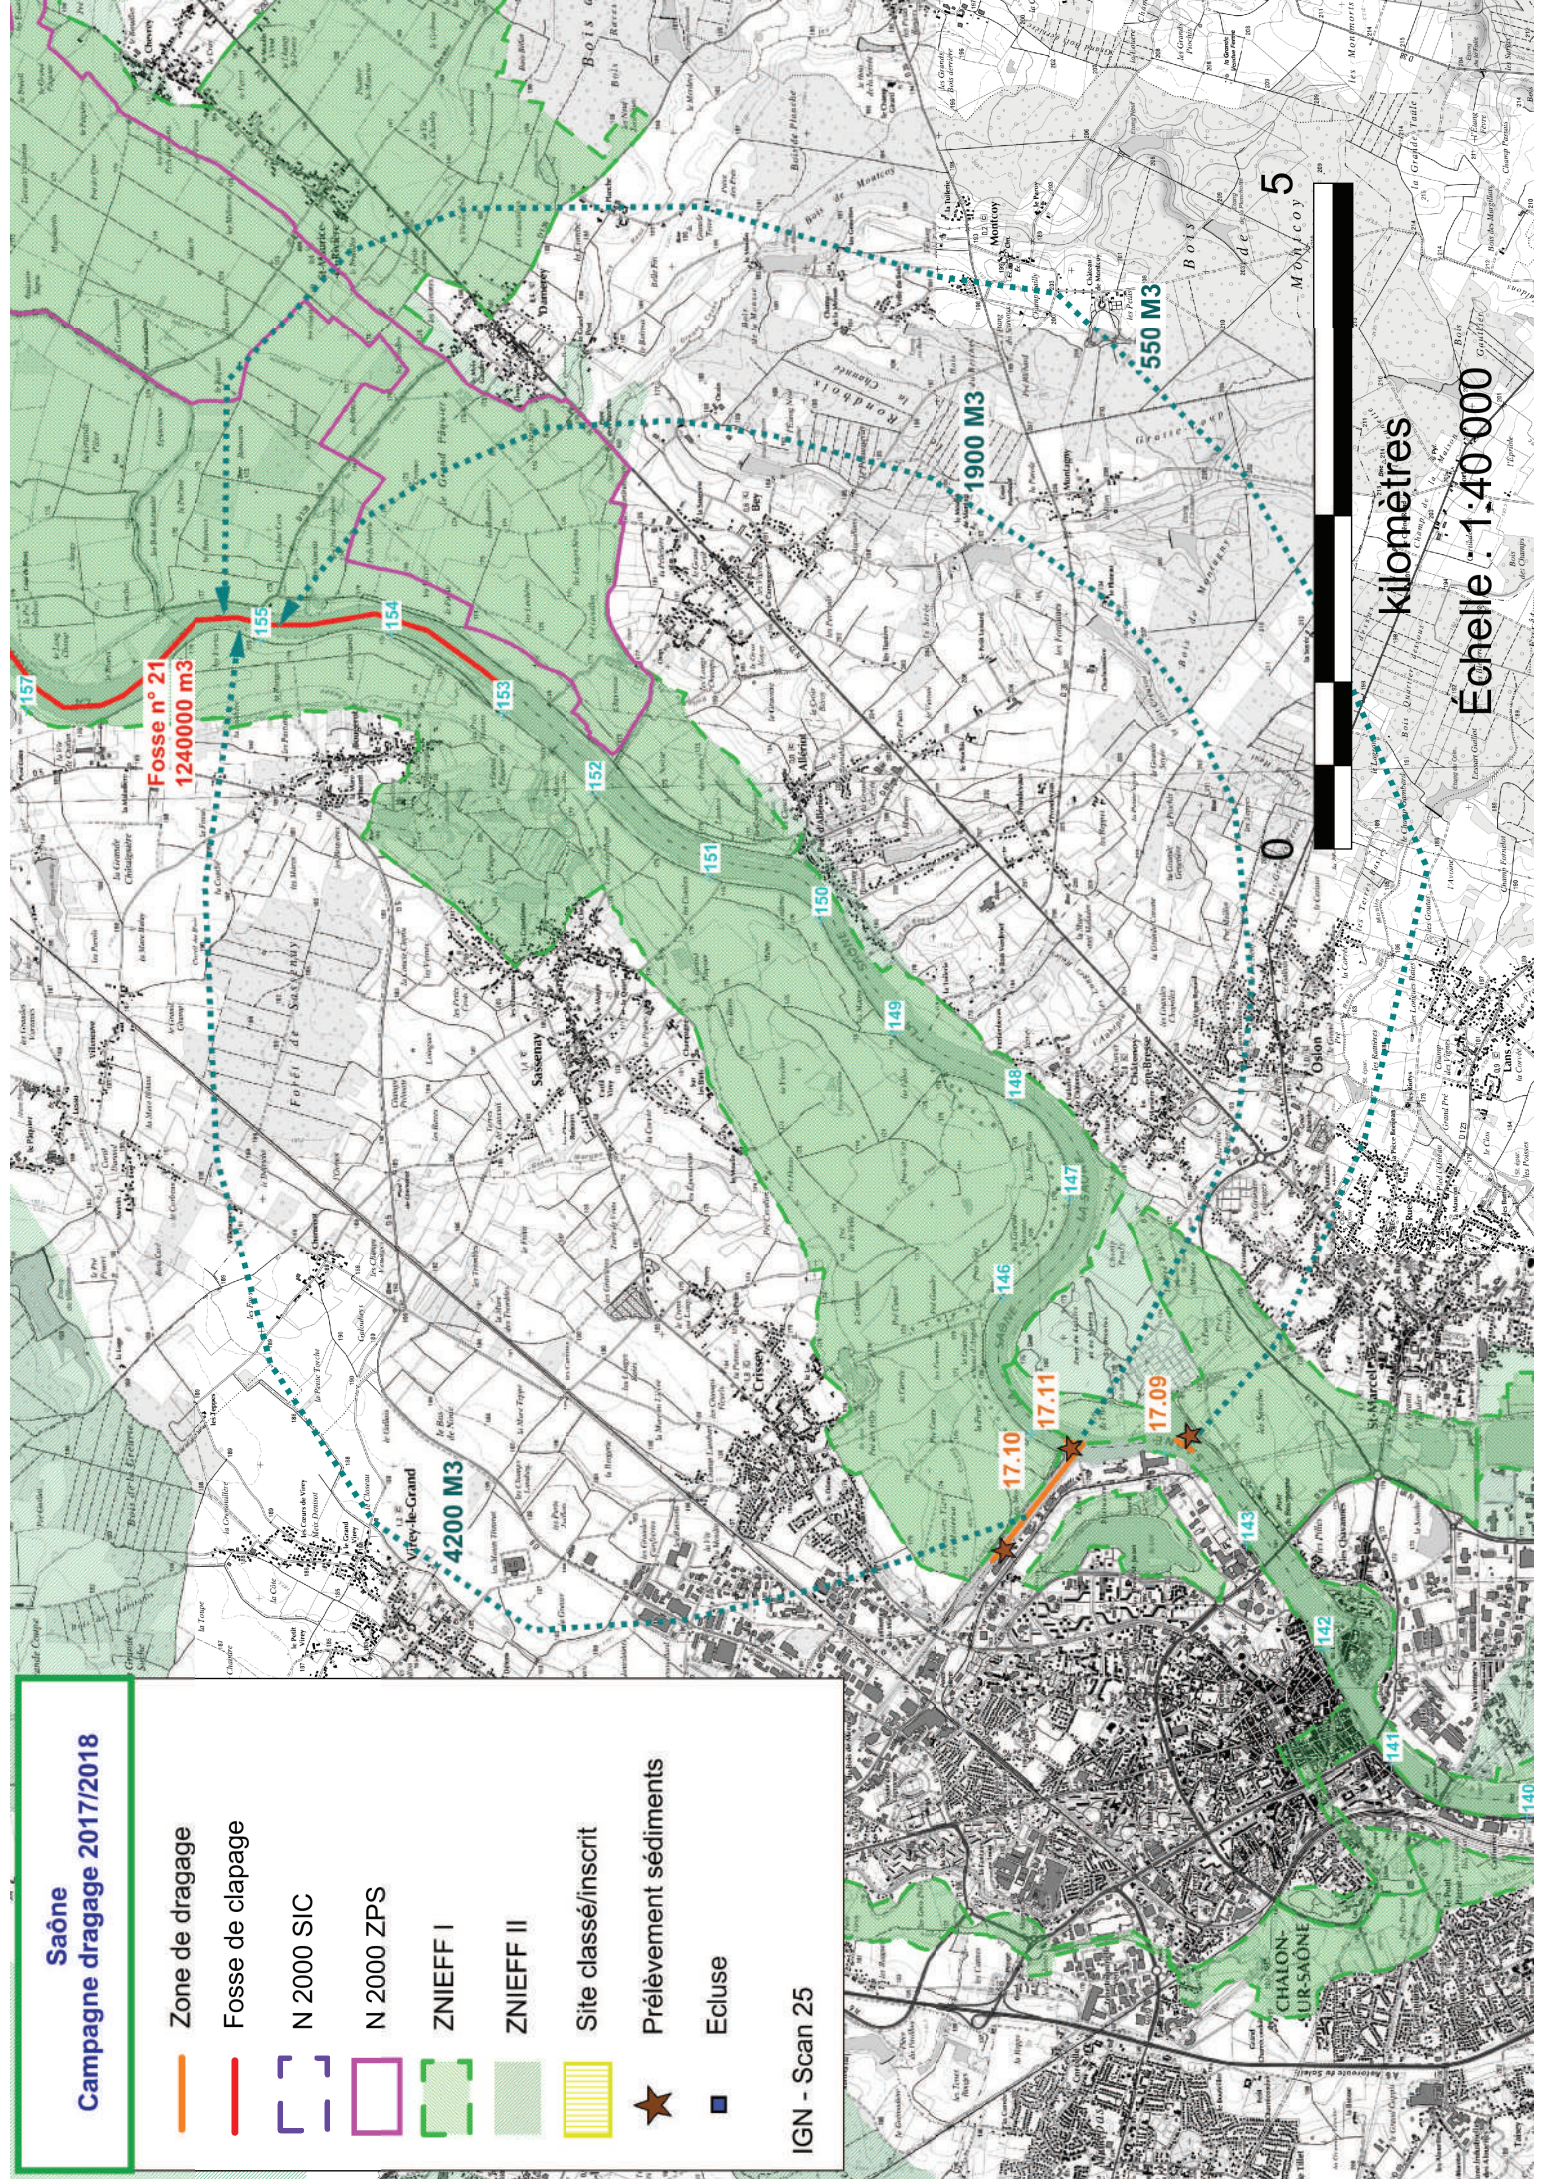

Saône
Campagne dragage 2017/2018

-  Zone de dragage
-  Fosse de clapage
-  N 2000 SIC
-  N 2000 ZPS
-  ZNIEFF I
-  ZNIEFF II
-  Site classé/inscrit
-  Prélèvement sédiments
-  Ecluse

IGN - Scan 25

Saône
Campagne dragage 2017/2018

Ecluse

IGN - Scan 25

kilomètres

Échelle: 1:40 310

Saône
Campagne dragage 2017/2018

-  Zone de dragage
-  Fosse de clapage
-  N 2000 SIC
-  N 2000 ZPS
-  ZNIEFF I
-  ZNIEFF II
-  Site classé/inscrit
-  Prélèvement sédiments
-  Ecluse

IGN - Scan 25

Saône Campagne dragage 2017/2018

-  Zone de dragage
-  Fosse de clapage
-  N 2000 SIC
-  N 2000 ZPS
-  ZNIEFF I
-  ZNIEFF II
-  Site classé/inscrit
-  Prélèvement sédiments
-  Ecluse

IGN - Scan 25