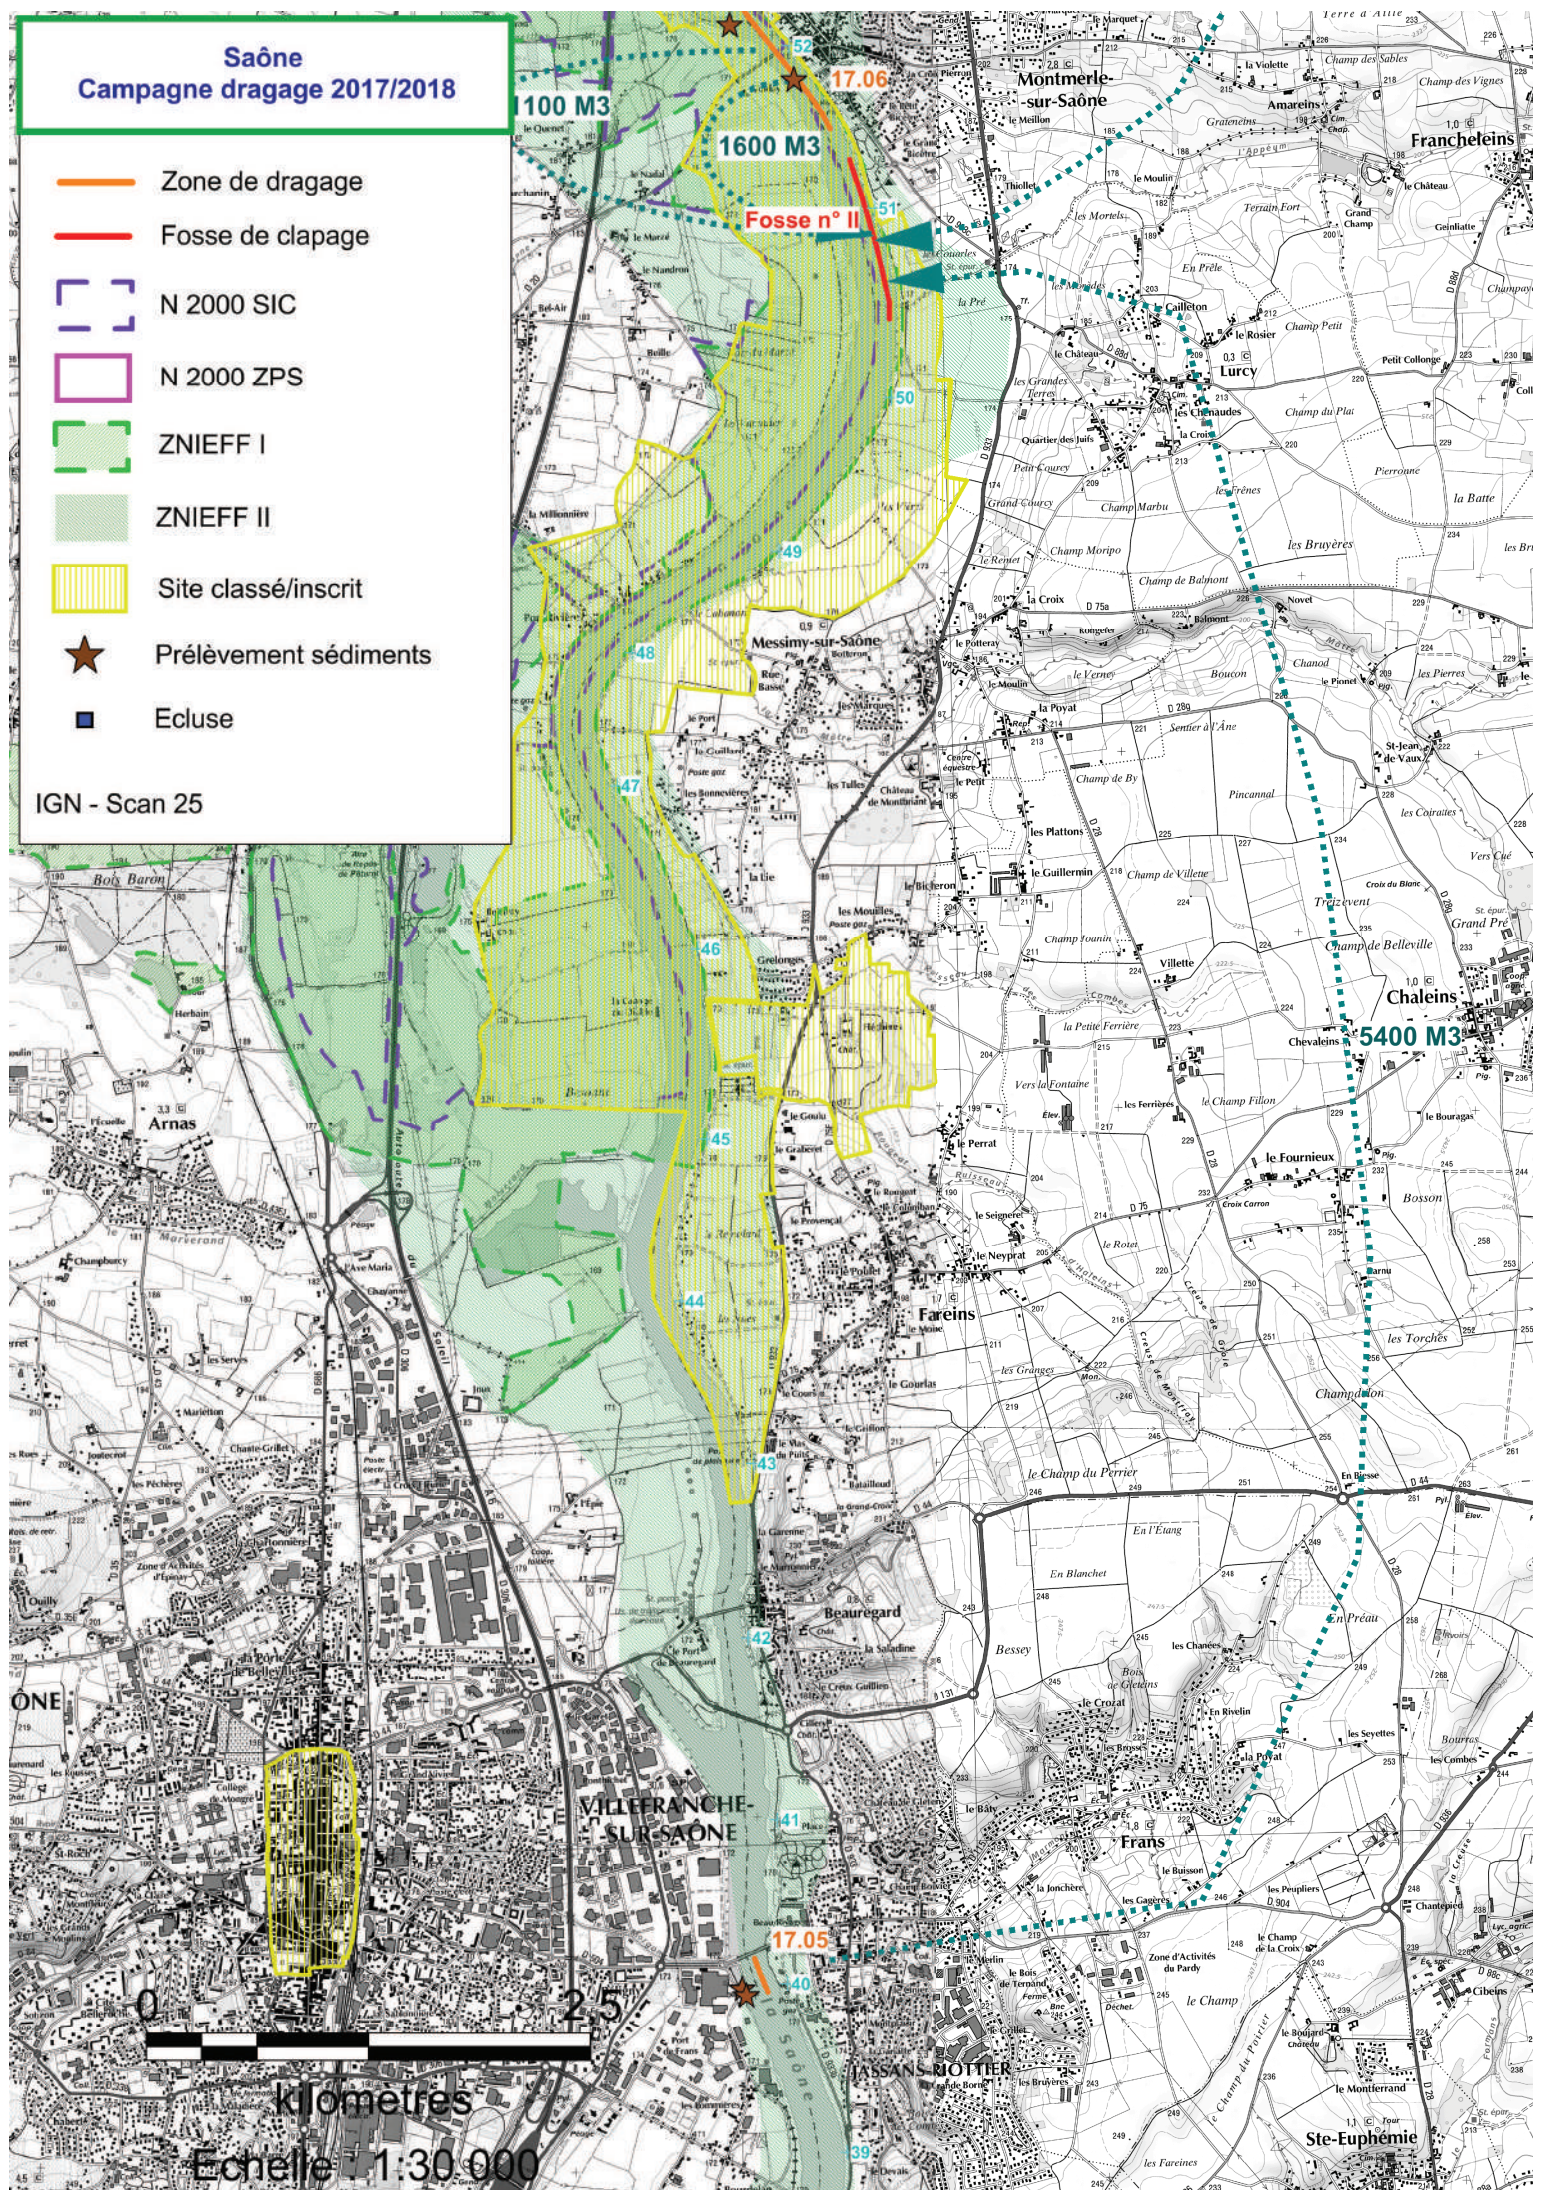

Saône
Campagne dragage 2017/2018

-  Zone de dragage
-  Fosse de clapage
-  N 2000 SIC
-  N 2000 ZPS
-  ZNIEFF I
-  ZNIEFF II
-  Site classé/inscrit
-  Prélèvement sédiments
-  Ecluse

IGN - Scan 25

Saône
Campagne dragage 2017/2018

Ecluse

IGN - Scan 25

kilomètres

Échelle: 1:40 310

Saône
Campagne dragage 2017/2018

-  Zone de dragage
-  Fosse de clapage
-  N 2000 SIC
-  N 2000 ZPS
-  ZNIEFF I
-  ZNIEFF II
-  Site classé/inscrit
-  Prélèvement sédiments
-  Ecluse

IGN - Scan 25

Saône Campagne dragage 2017/2018

-  Zone de dragage
-  Fosse de clapage
-  N 2000 SIC
-  N 2000 ZPS
-  ZNIEFF I
-  ZNIEFF II
-  Site classé/inscrit
-  Prélèvement sédiments
-  Ecluse

IGN - Scan 25