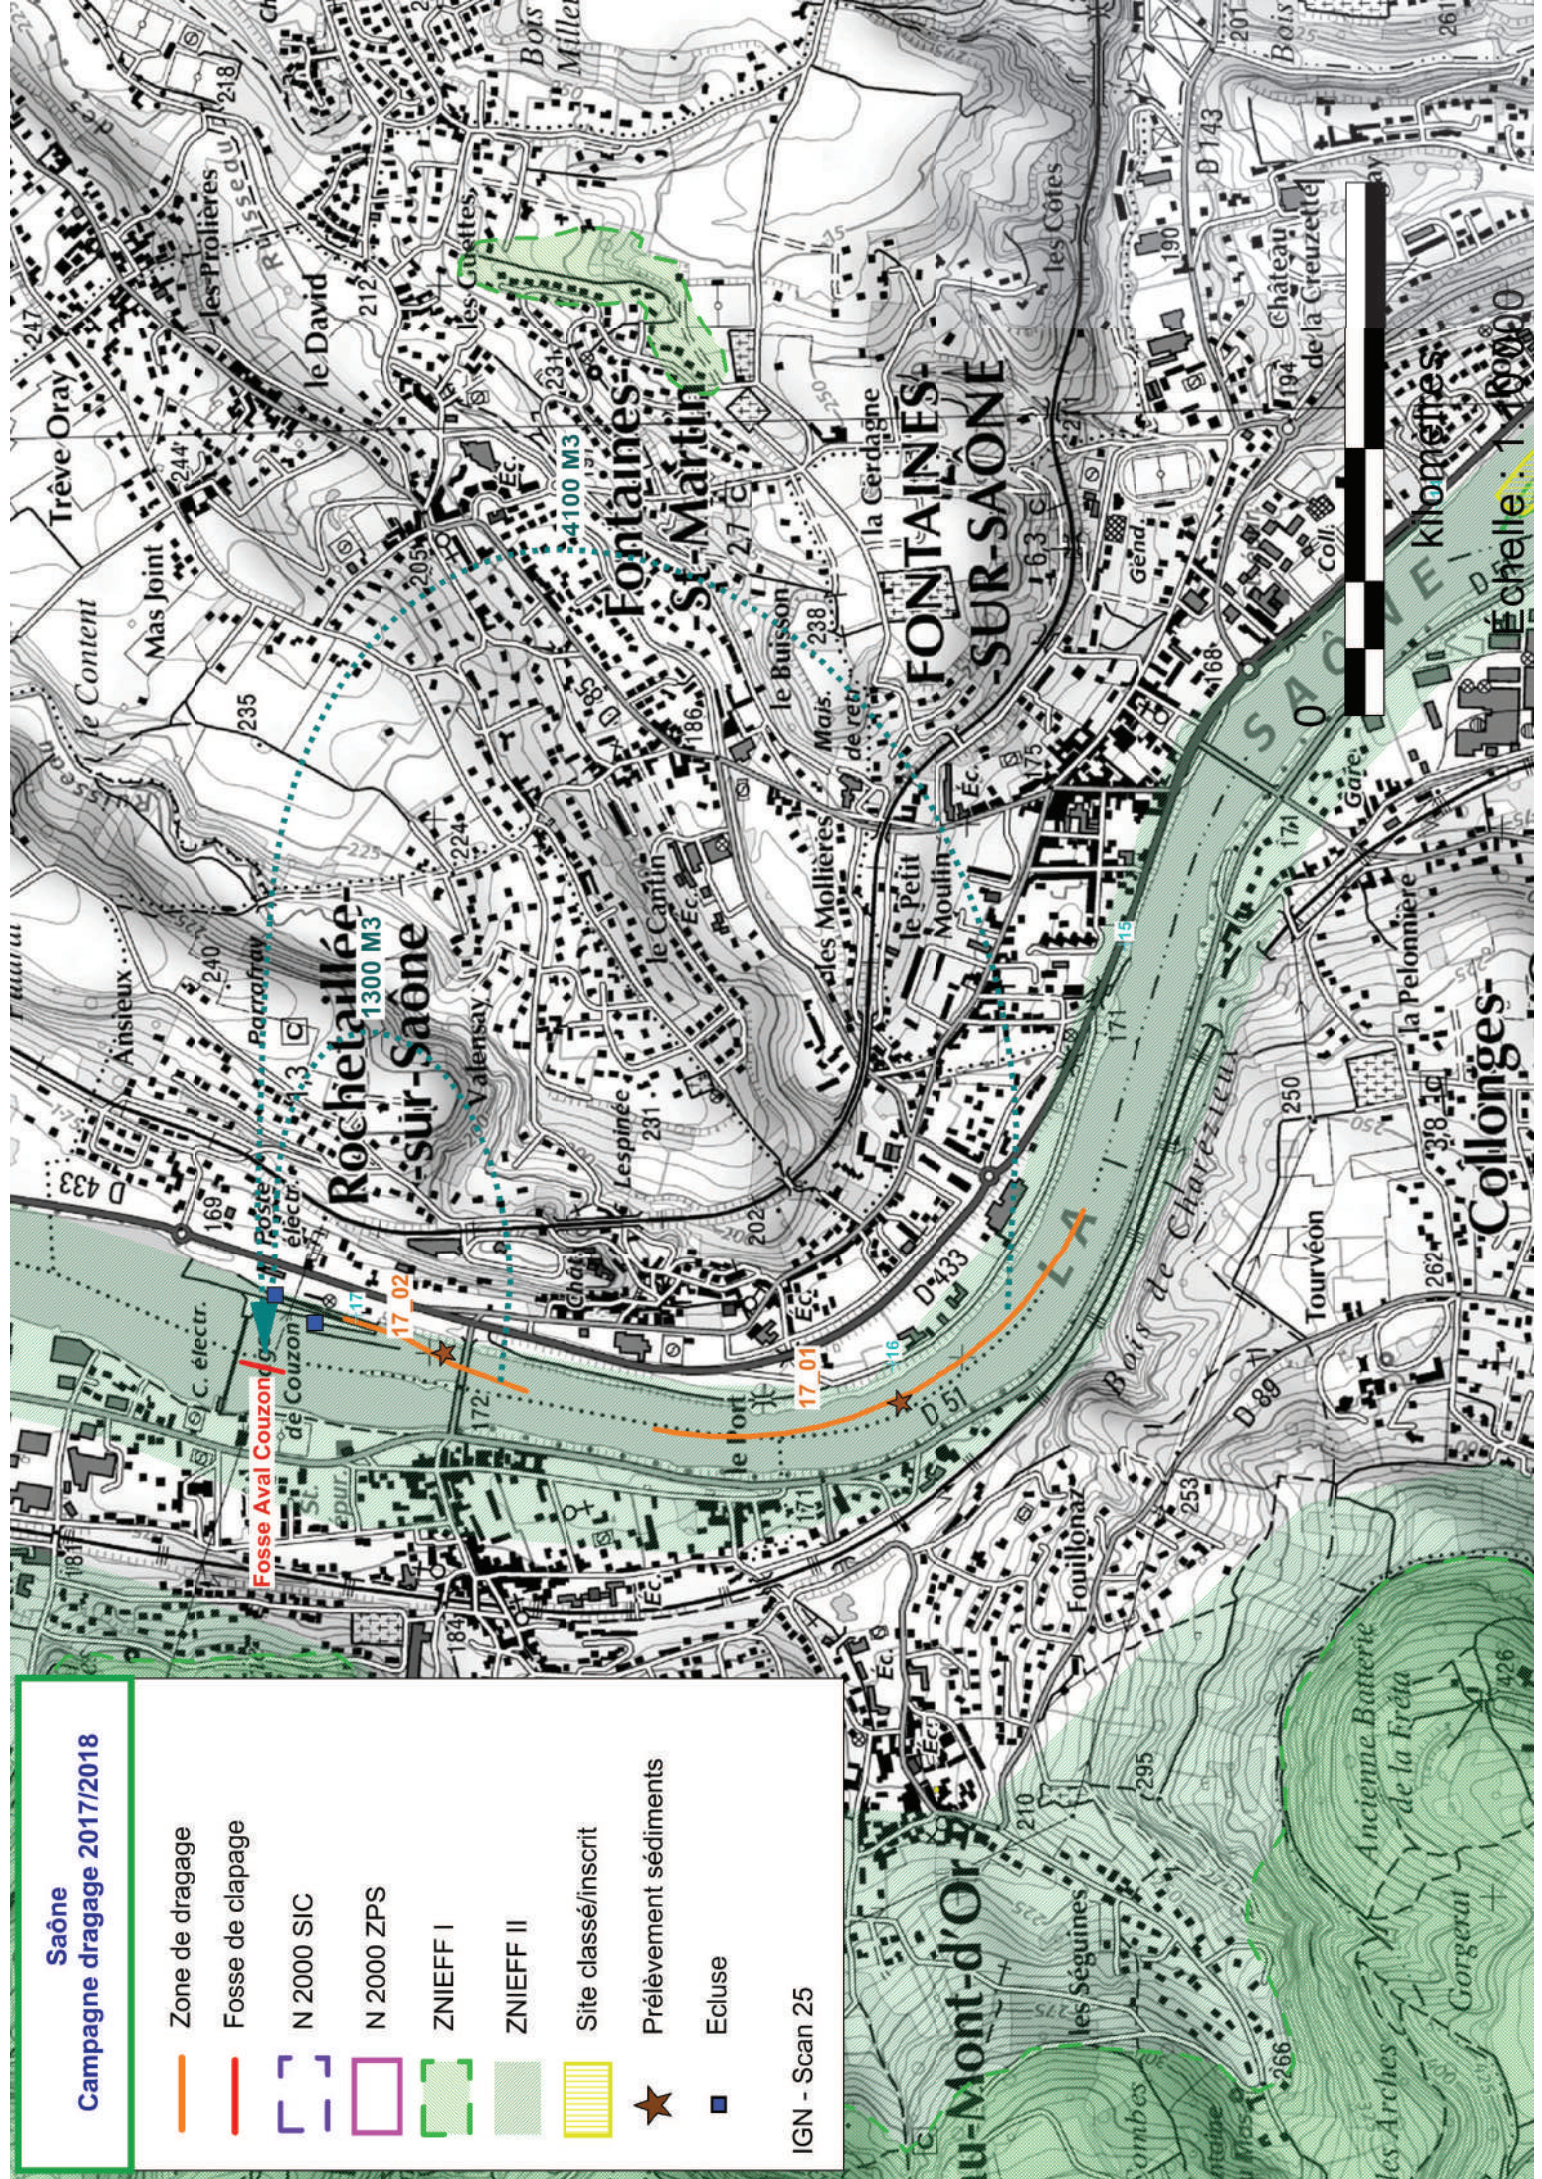

Saône
Campagne dragage 2017/2018

-  Zone de dragage
-  Fosse de clapage
-  N 2000 SIC
-  N 2000 ZPS
-  ZNIEFF I
-  ZNIEFF II
-  Site classé/inscrit
-  Prélèvement sédiments
-  Ecluse

IGN - Scan 25

Saône
Campagne dragage 2017/2018

Zone de dragage

Fosse de clapage

N 2000 SIC

N 2000 ZPS

ZNIEFF I

ZNIEFF II

Site classé/inscrit

Prélèvement sédiments

Ecluse

IGN - Scan 25

kilomètres

Échelle: 1:40 310

Saône
Campagne dragage 2017/2018

-  Zone de dragage
-  Fosse de clapage
-  N 2000 SIC
-  N 2000 ZPS
-  ZNIEFF I
-  ZNIEFF II
-  Site classé/inscrit
-  Prélèvement sédiments
-  Ecluse

IGN - Scan 25

Saône Campagne dragage 2017/2018

-  Zone de dragage
-  Fosse de clapage
-  N 2000 SIC
-  N 2000 ZPS
-  ZNIEFF I
-  ZNIEFF II
-  Site classé/inscrit
-  Prélèvement sédiments
-  Ecluse

IGN - Scan 25