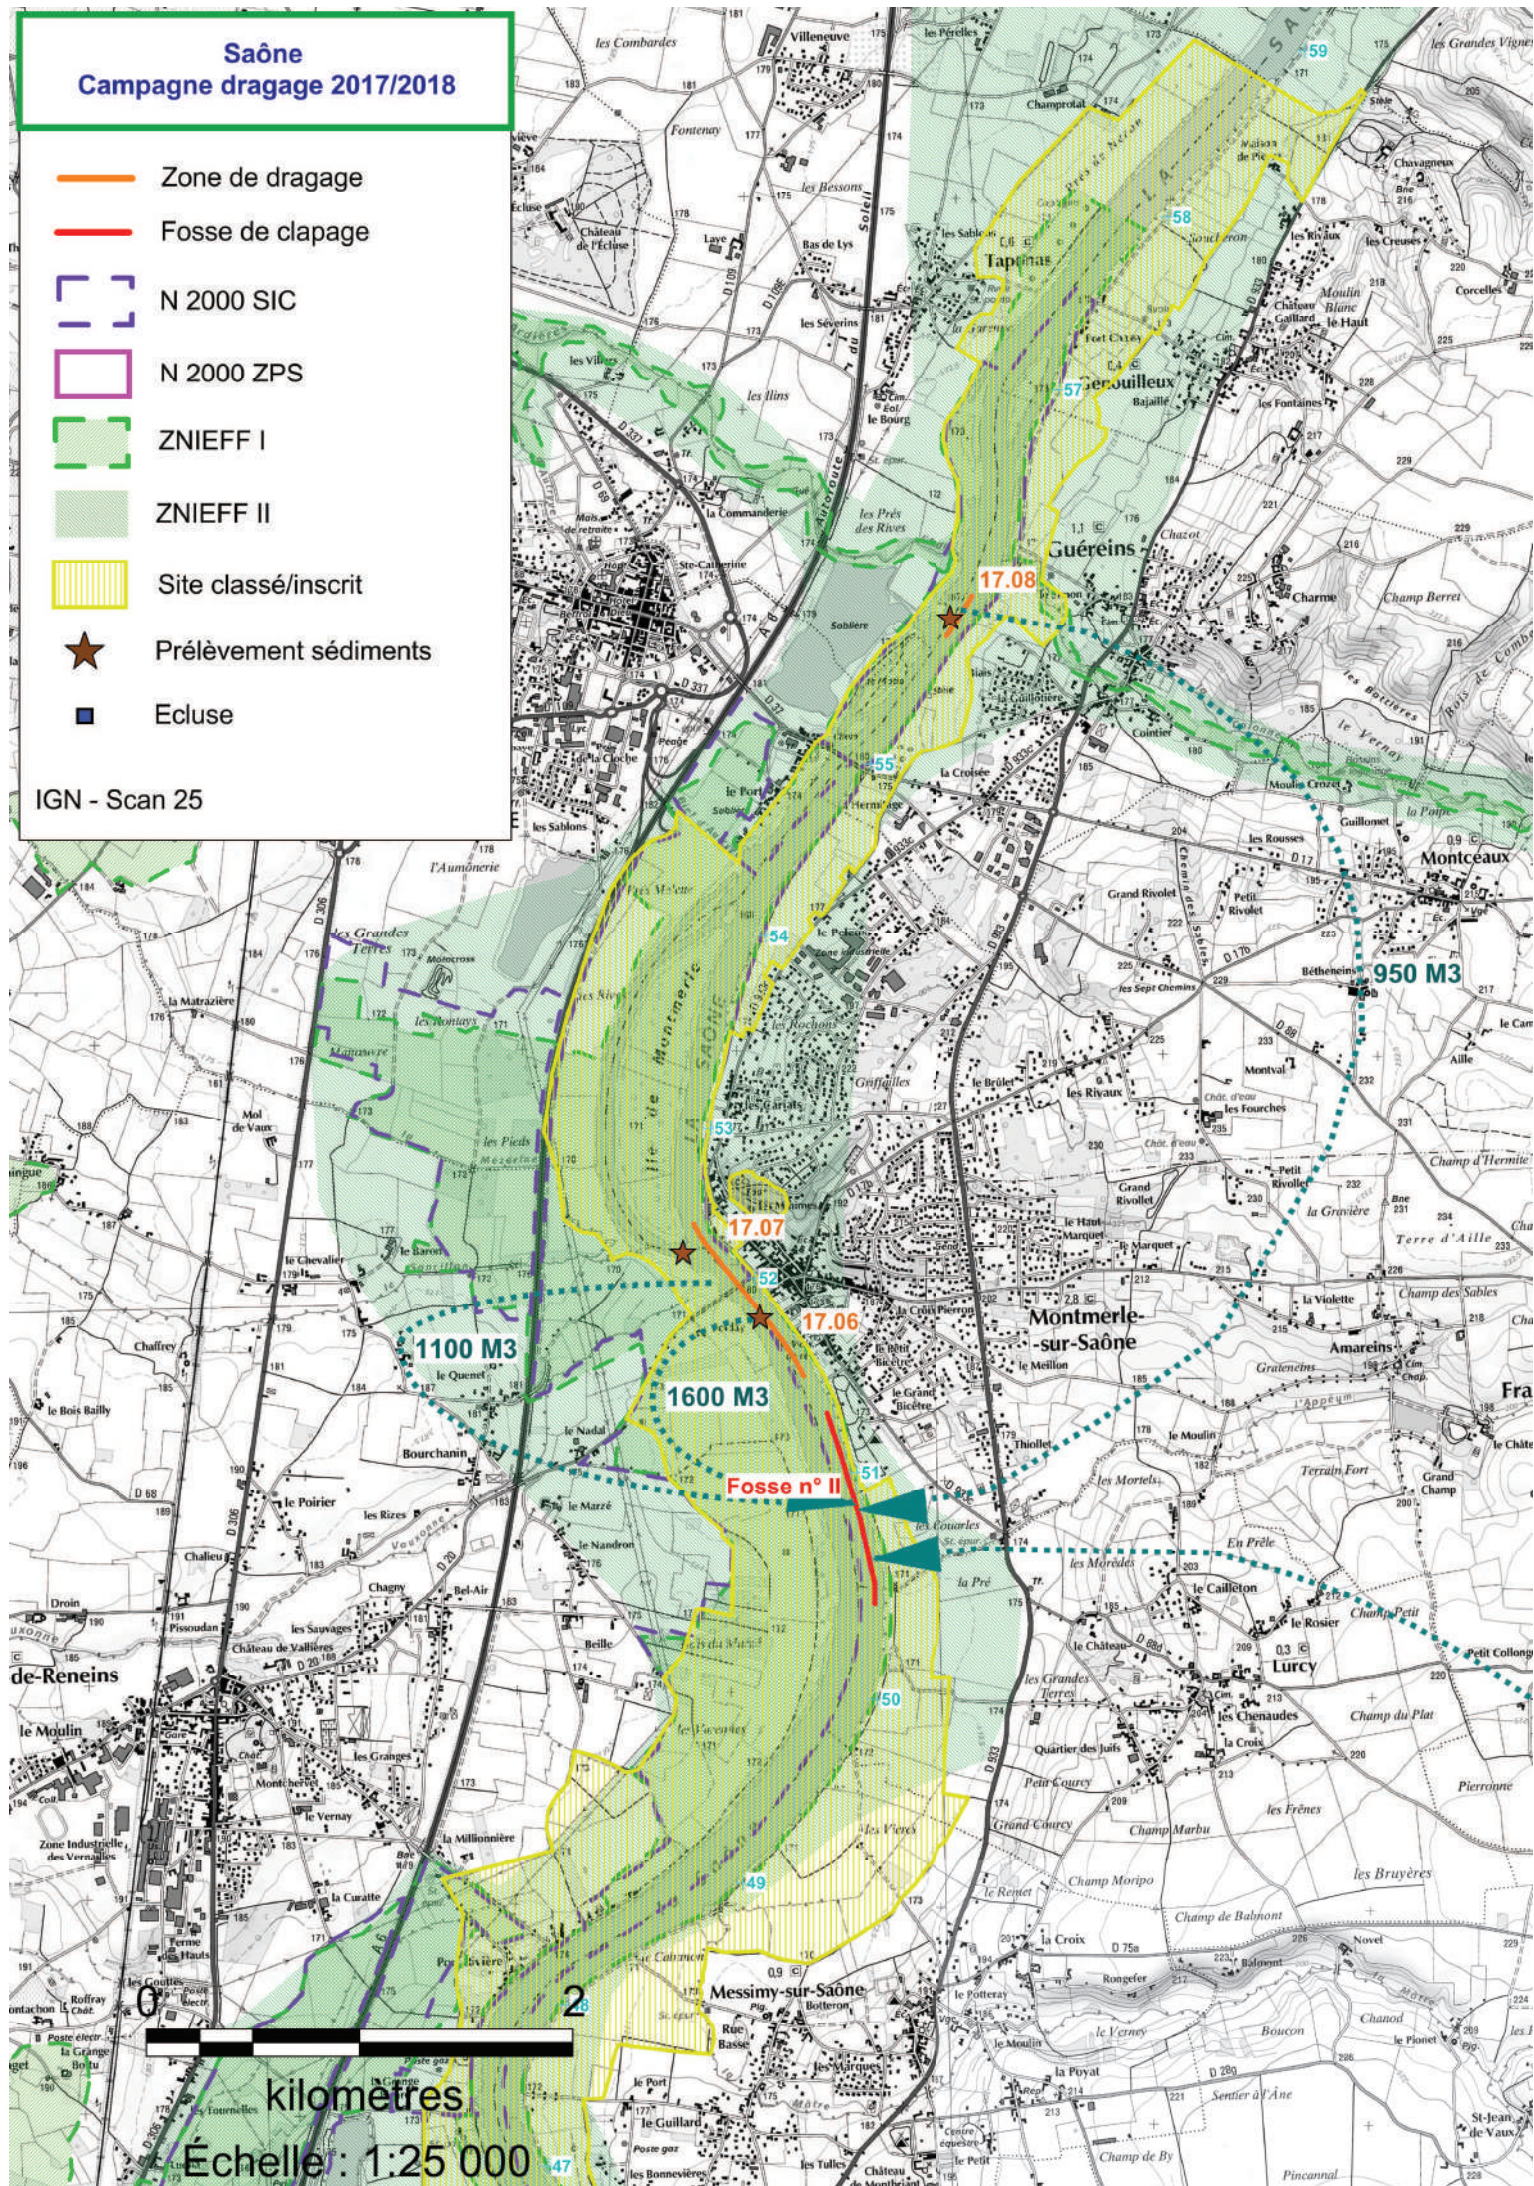

Saône
Campagne dragage 2017/2018

-  Zone de dragage
-  Fosse de clapage
-  N 2000 SIC
-  N 2000 ZPS
-  ZNIEFF I
-  ZNIEFF II
-  Site classé/inscrit
-  Prélèvement sédiments
-  Ecluse

IGN - Scan 25

Saône
Campagne dragage 2017/2018

Ecluse

IGN - Scan 25

kilomètres

Échelle: 1:40 310

Saône
Campagne dragage 2017/2018

-  Zone de dragage
-  Fosse de clapage
-  N 2000 SIC
-  N 2000 ZPS
-  ZNIEFF I
-  ZNIEFF II
-  Site classé/inscrit
-  Prélèvement sédiments
-  Ecluse

IGN - Scan 25

Saône Campagne dragage 2017/2018

-  Zone de dragage
-  Fosse de clapage
-  N 2000 SIC
-  N 2000 ZPS
-  ZNIEFF I
-  ZNIEFF II
-  Site classé/inscrit
-  Prélèvement sédiments
-  Ecluse

IGN - Scan 25