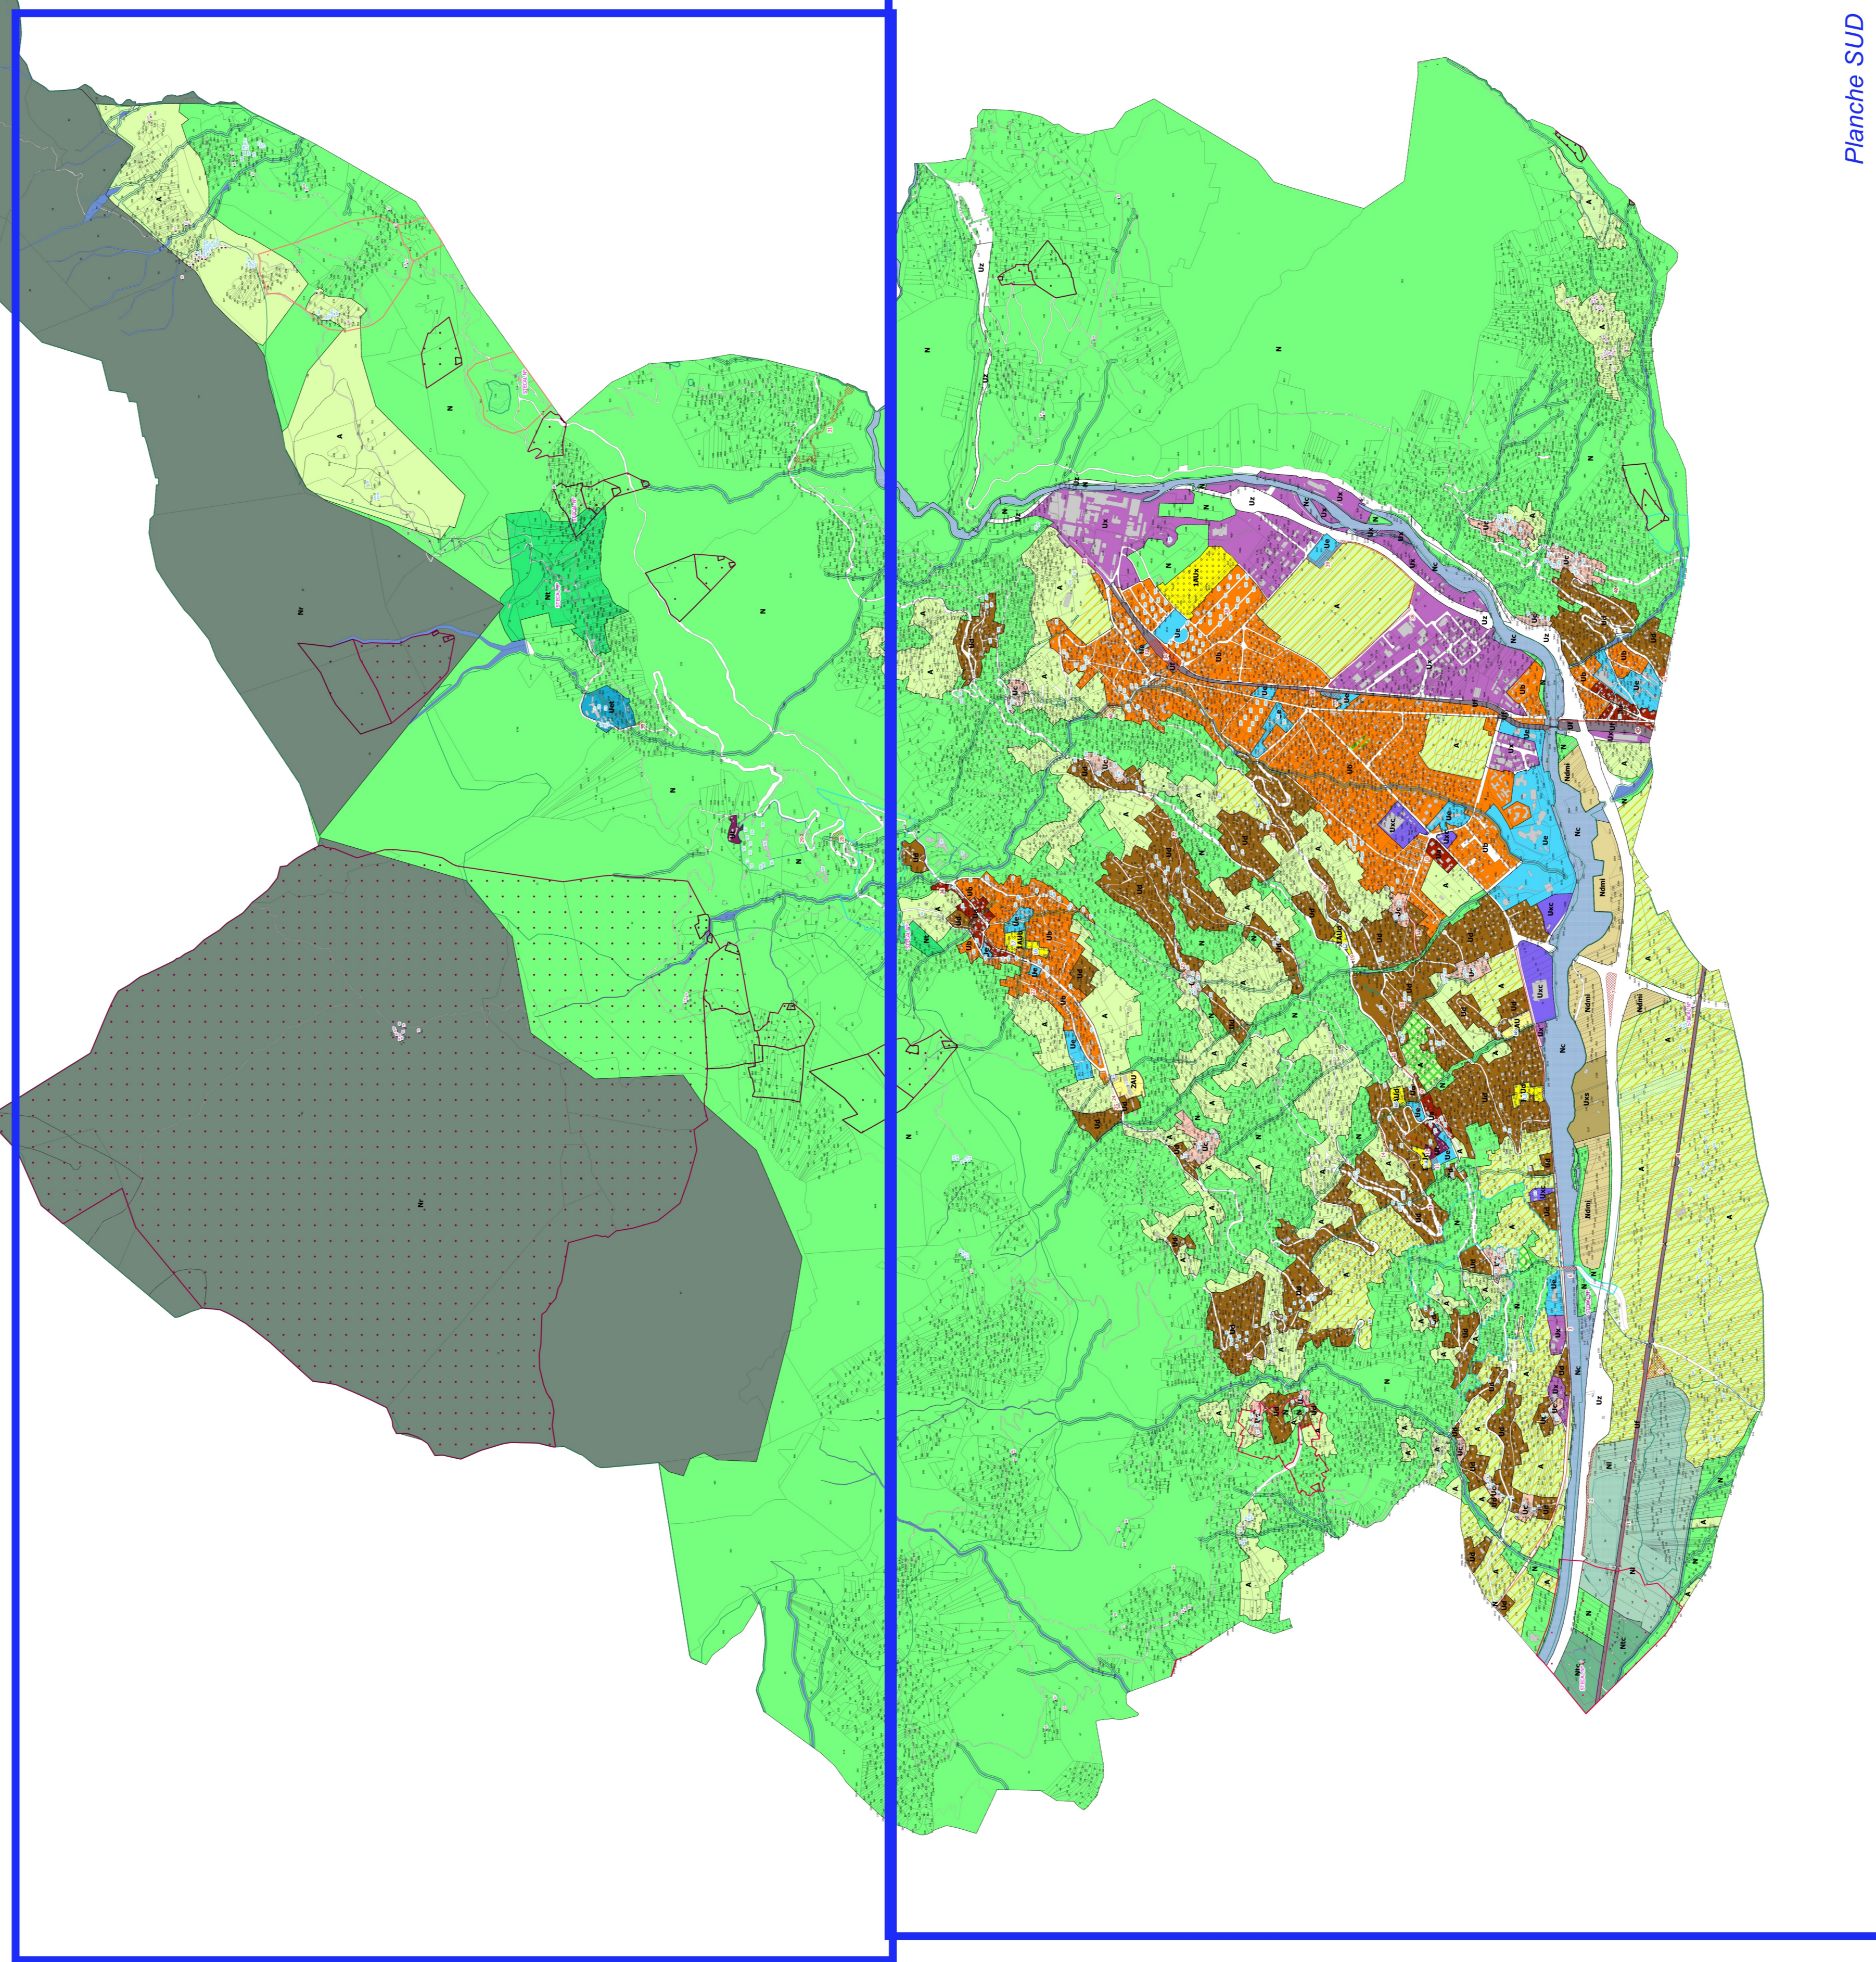

Planche NORD

Planche SUD