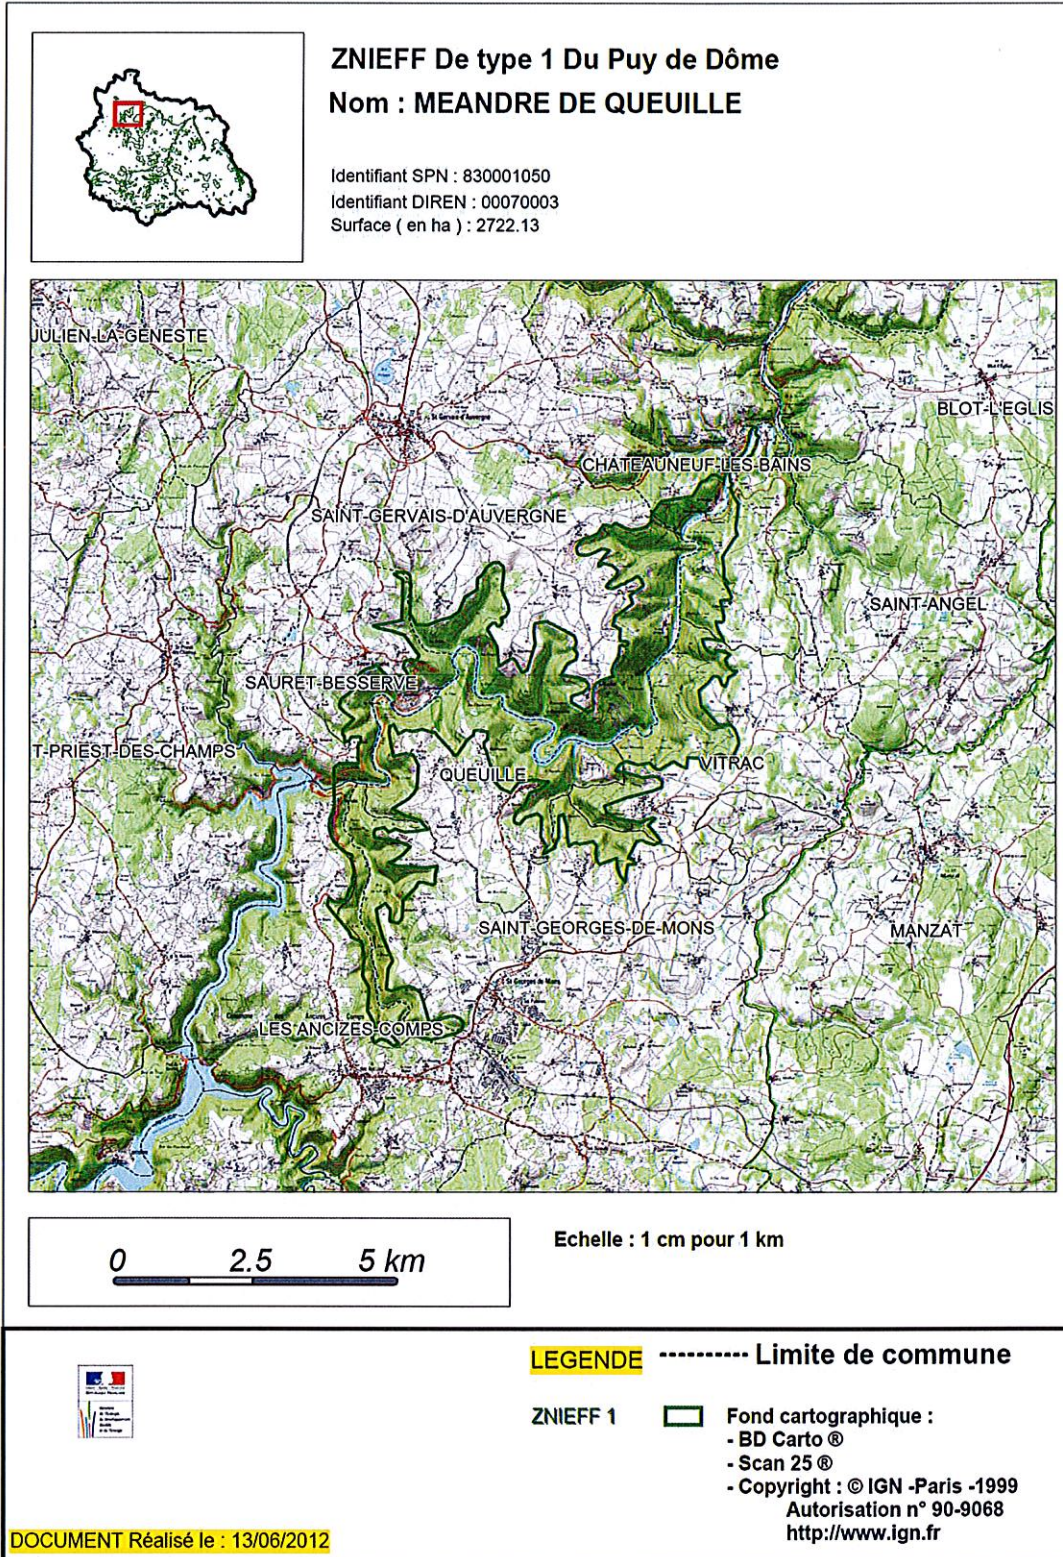

ANNEXE 1 : PLANS DE ZONAGE D'ASSAINISSEMENT DES EAUX USEES DE QUEUILLE – 1998

ZNIEFF de type I : Méandre de Queuille

ZNIEFF de type II : Gorges de la Sioule

Zone NATURA 2000 à Queuille : Gorges de la Sioule