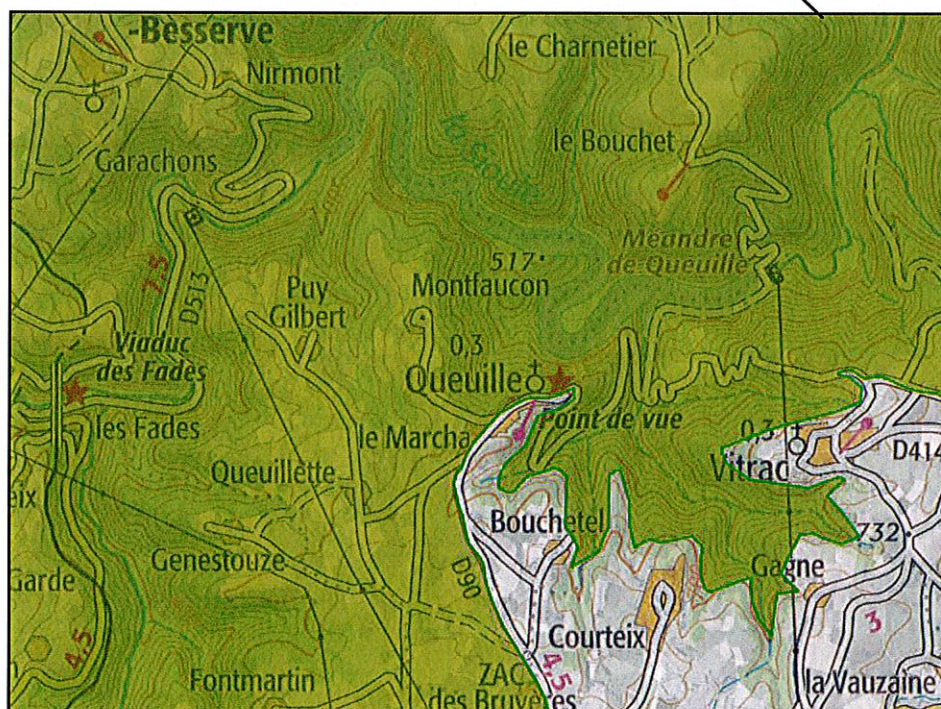

ANNEXE 1 : PLANS DE ZONAGE D'ASSAINISSEMENT DES EAUX USEES DE QUEUILLE – 1998

ZNIEFF de type I : Méandre de Queuille

ZNIEFF de type II : Gorges de la Sioule

Zone NATURA 2000 à Queuille : Gorges de la Sioule