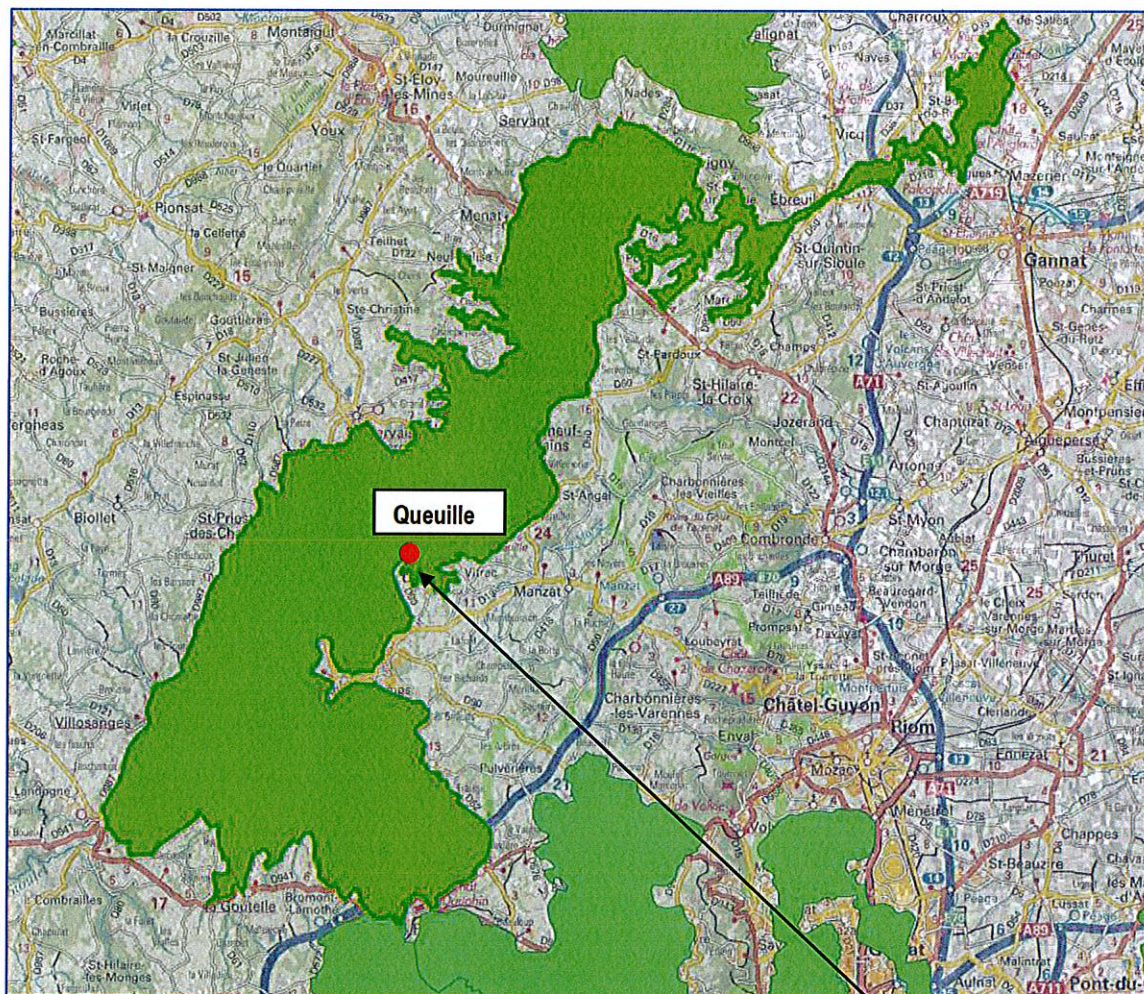

ANNEXE 1 : PLANS DE ZONAGE D'ASSAINISSEMENT DES EAUX USEES DE QUEUILLE – 1998

ZNIEFF de type I : Méandre de Queuille

ZNIEFF de type II : Gorges de la Sioule

Zone NATURA 2000 à Queuille : Gorges de la Sioule