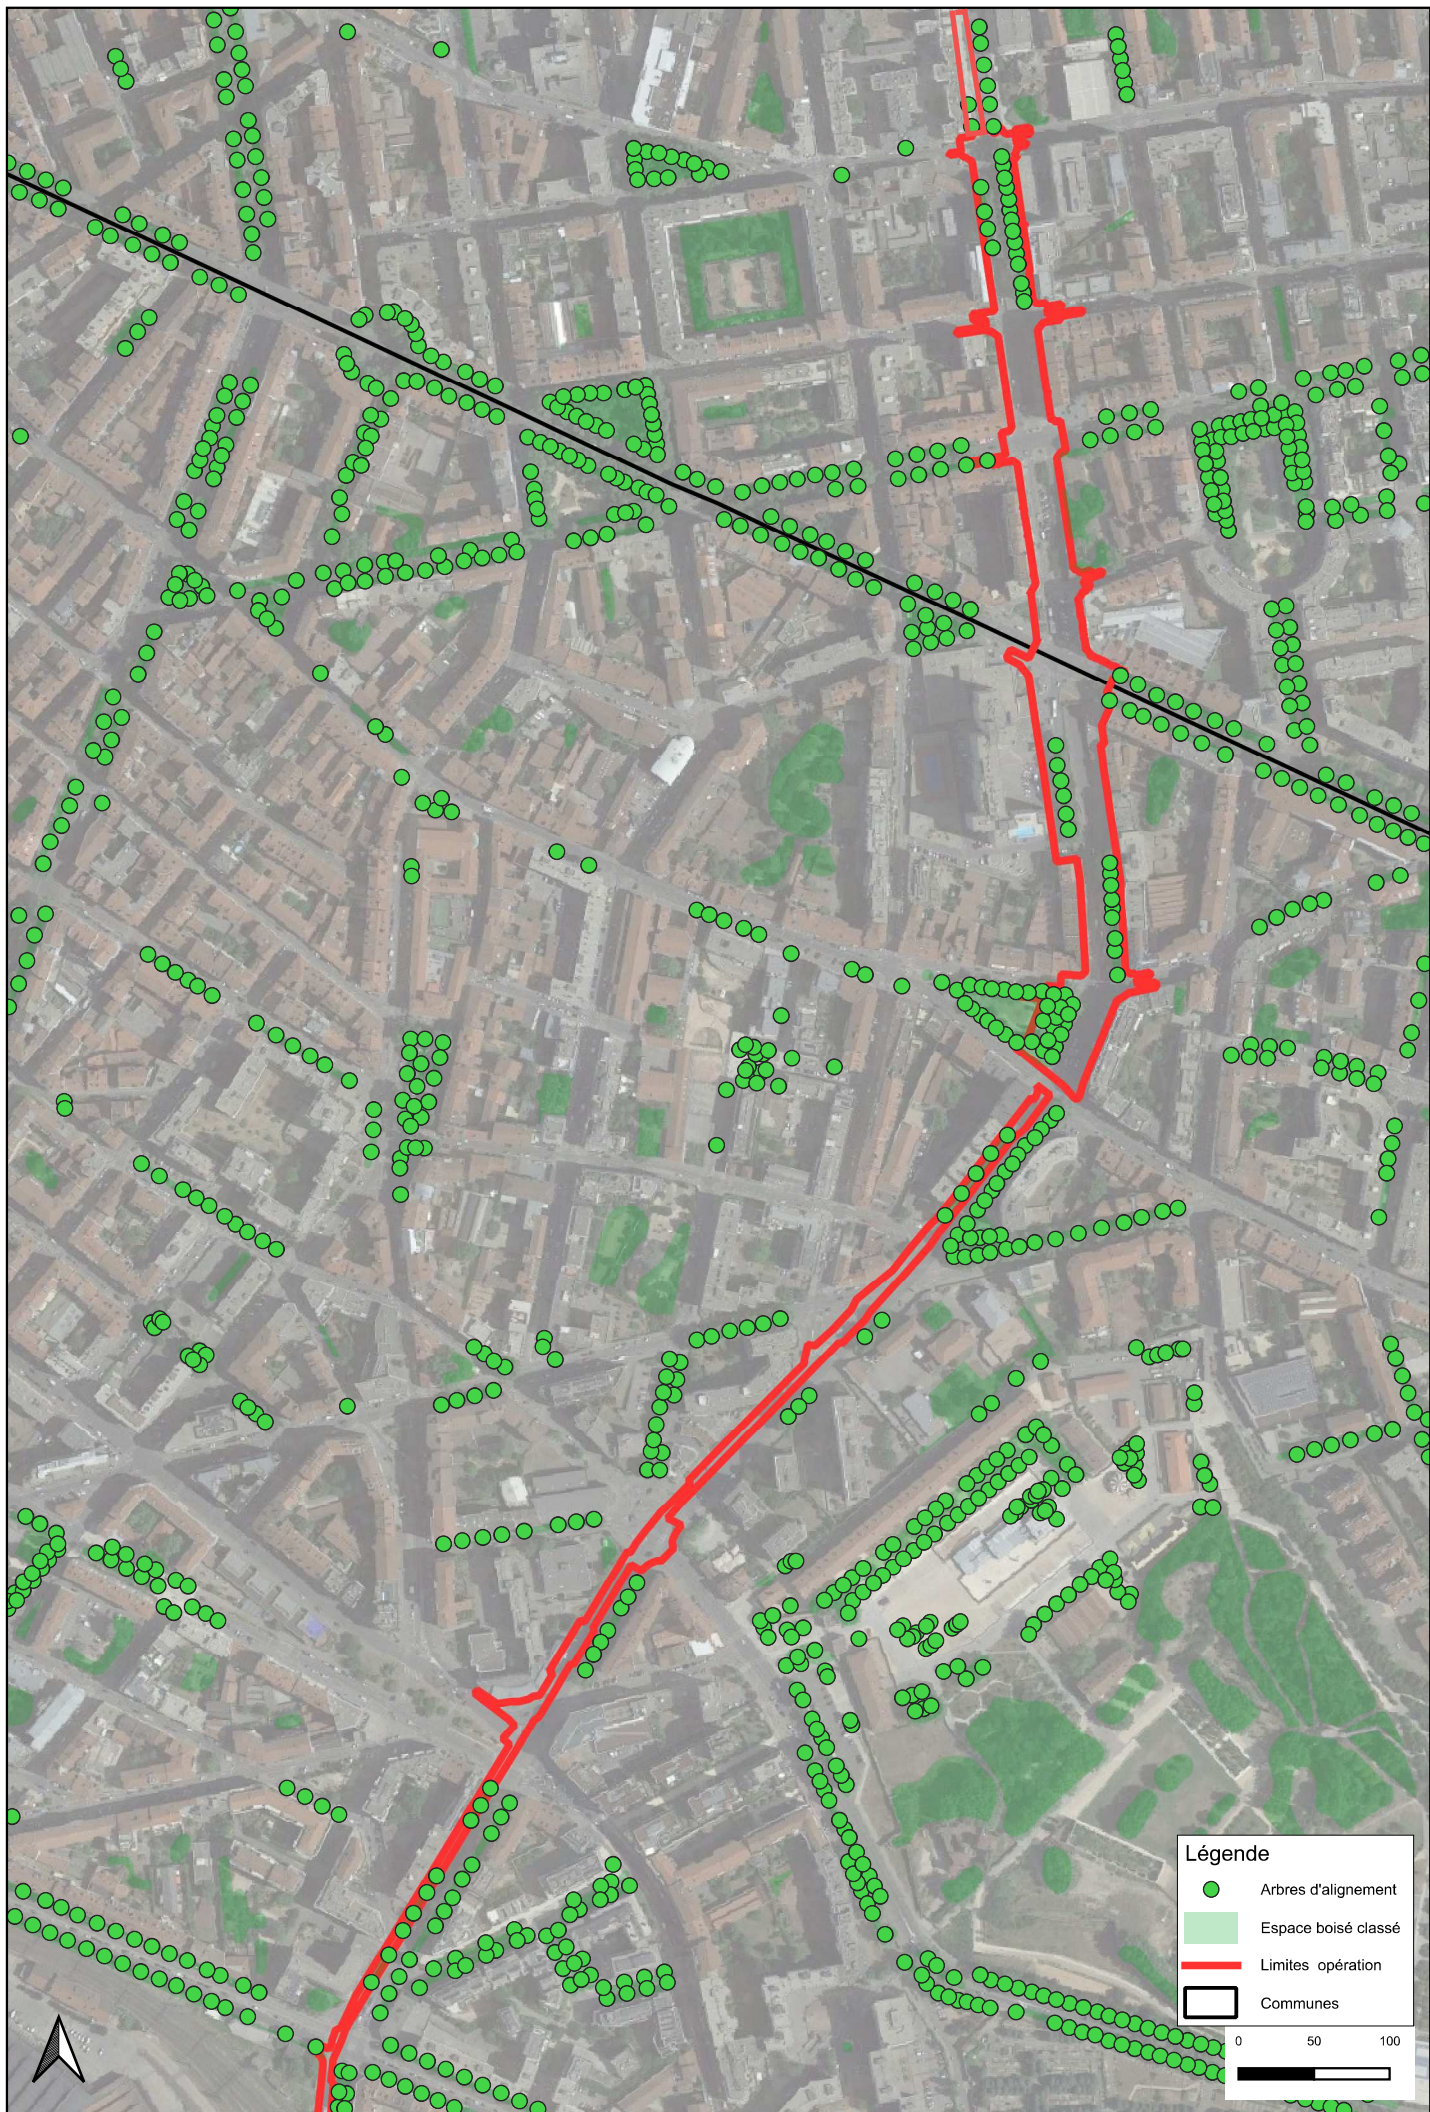

**ANNEXE 8 : PROJET -LYON / VENISSIEUX / SAINT-FONS / FEYZIN
LOCALISATION DES ARBRES D'ALIGNEMENT ET DES PRESCRIPTIONS
RELATIVES AUX ESPACES VÉGÉTALISÉS DE LA MÉTROPÔLE DE LYON**

Légende

- Arbres d'alignement
- Espace boisé classé
- Limites opération
- Communes

0 50 100

Légende

- Arbres d'alignement
- Espace boisé classé
- Limites opération
- Communes

Légende

- Arbres d'alignement
- Espace boisé classé
- Limites opération
- ▭ Communes

0 50 100

Légende

- Arbres d'alignement
- Espace boisé classé
- Limites opération
- Communes

0 50 100

Légende

- Arbres d'alignement
- Espace boisé classé
- Limites opération
- Communes

0 50 100

Légende

- Arbres d'alignement
- Espace boisé classé
- Limites opération
- Communes

0 50 100