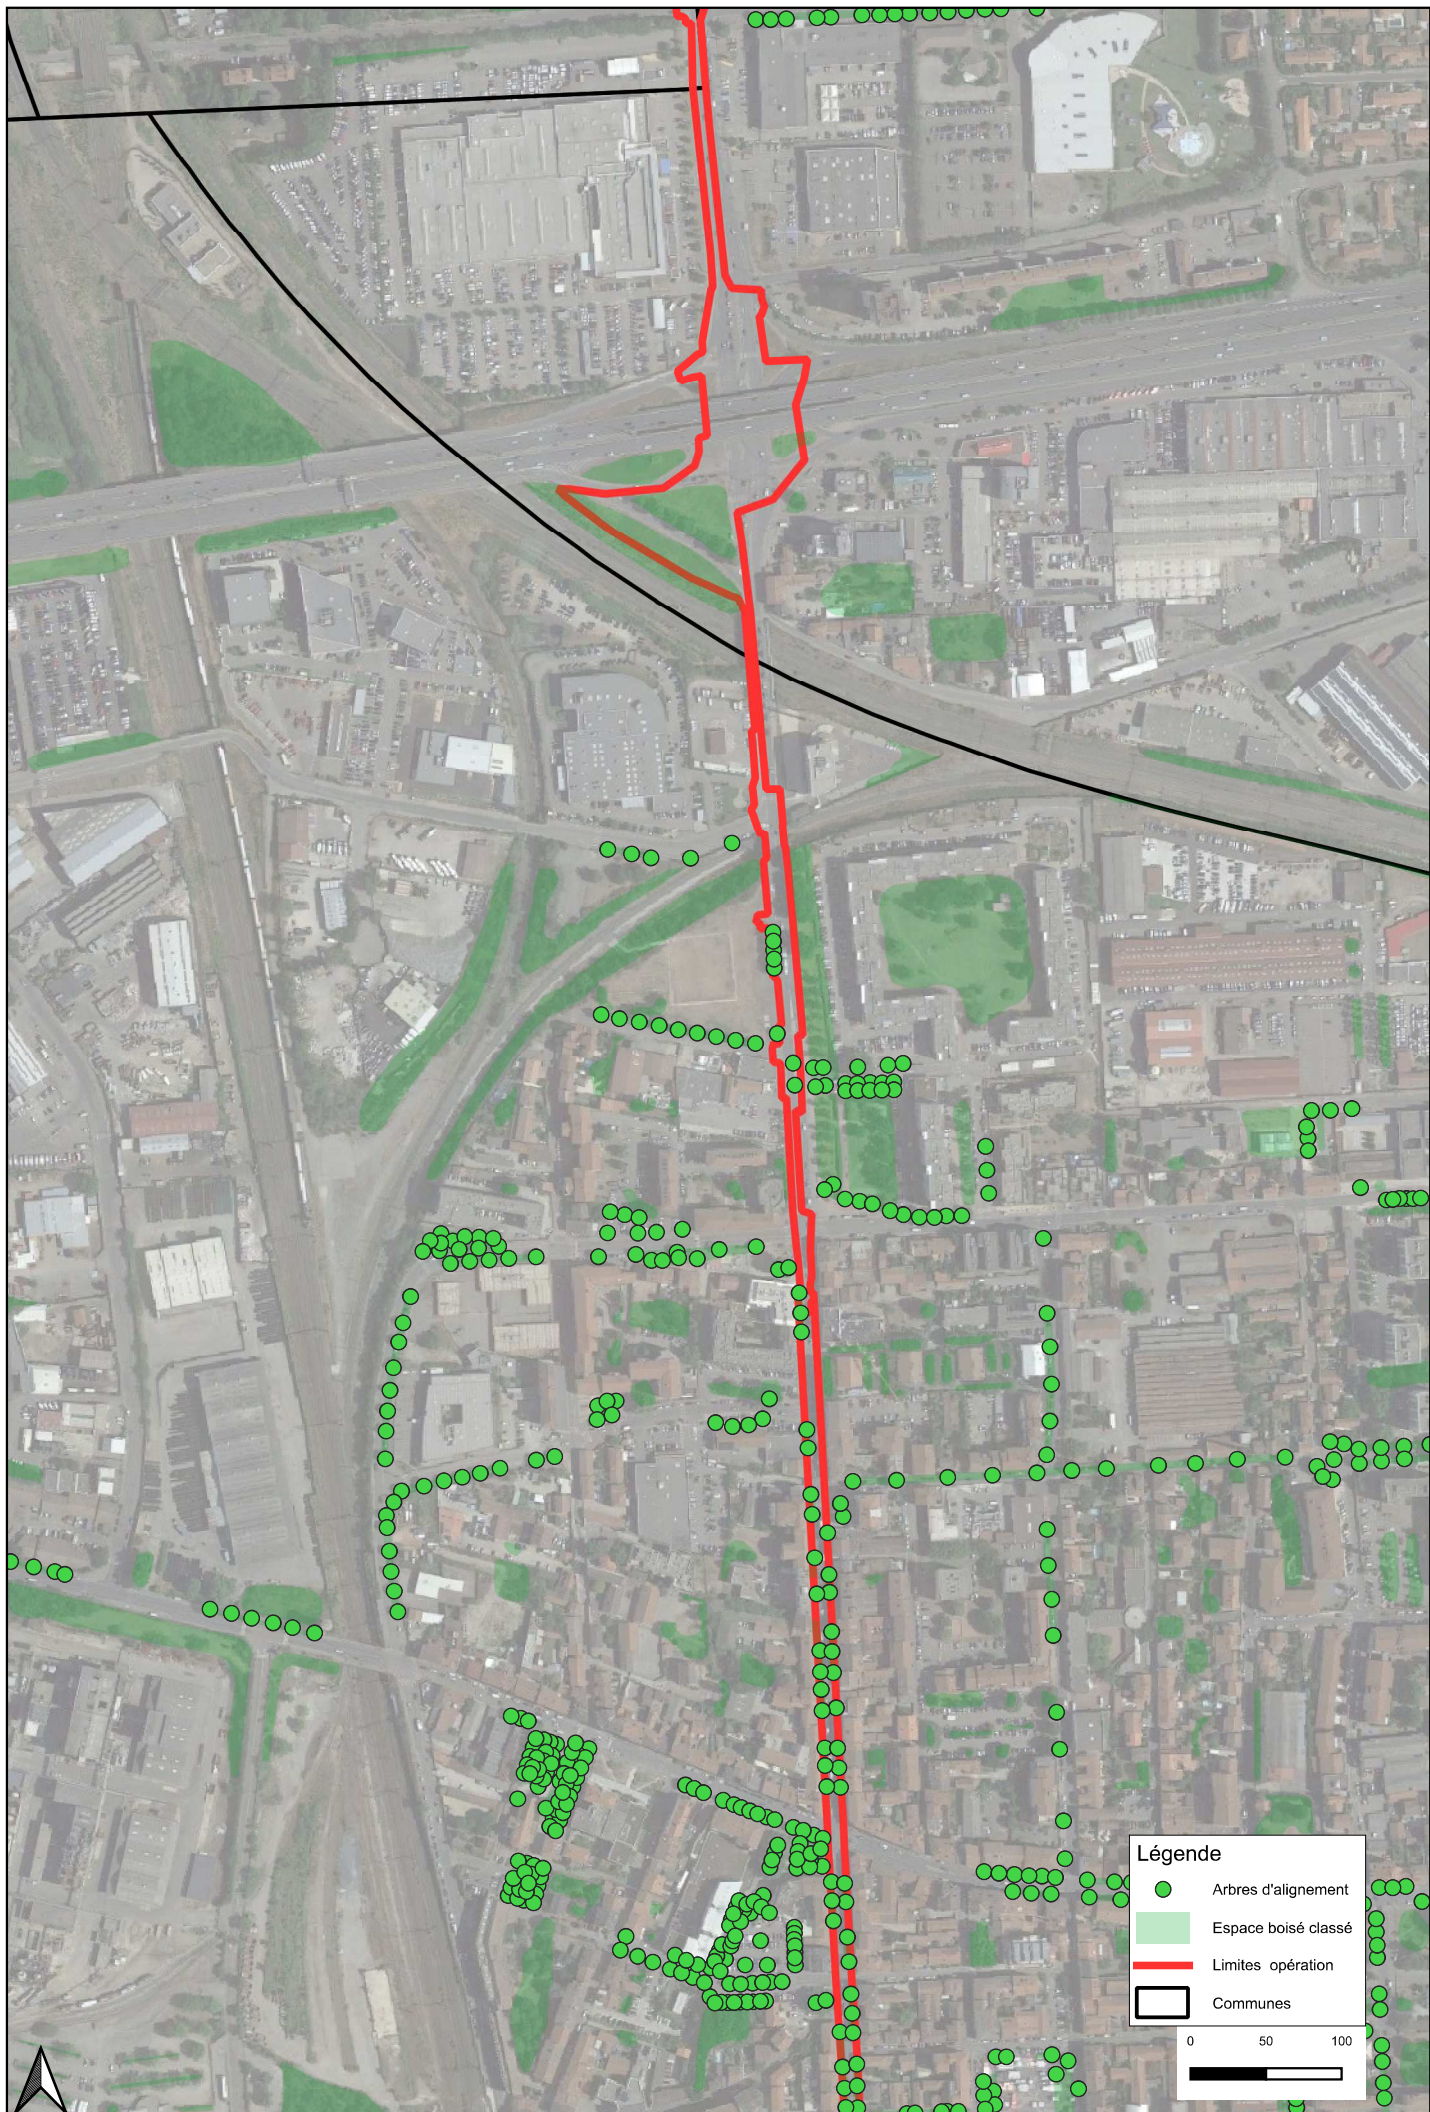

**ANNEXE 8 : PROJET -LYON / VENISSIEUX / SAINT-FONS / FEYZIN
LOCALISATION DES ARBRES D'ALIGNEMENT ET DES PRESCRIPTIONS
RELATIVES AUX ESPACES VÉGÉTALISÉS DE LA MÉTROPÔLE DE LYON**

Légende

- Arbres d'alignement
- Espace boisé classé
- Limites opération
- Communes

0 50 100

Légende

- Arbres d'alignement
- Espace boisé classé
- Limites opération
- Communes

Légende

- Arbres d'alignement
- Espace boisé classé
- Limites opération
- ▭ Communes

0 50 100

Légende

- Arbres d'alignement
- Espace boisé classé
- Limites opération
- Communes

0 50 100

Légende

- Arbres d'alignement
- Espace boisé classé
- Limites opération
- Communes

0 50 100

Légende

- Arbres d'alignement
- Espace boisé classé
- Limites opération
- Communes

0 50 100