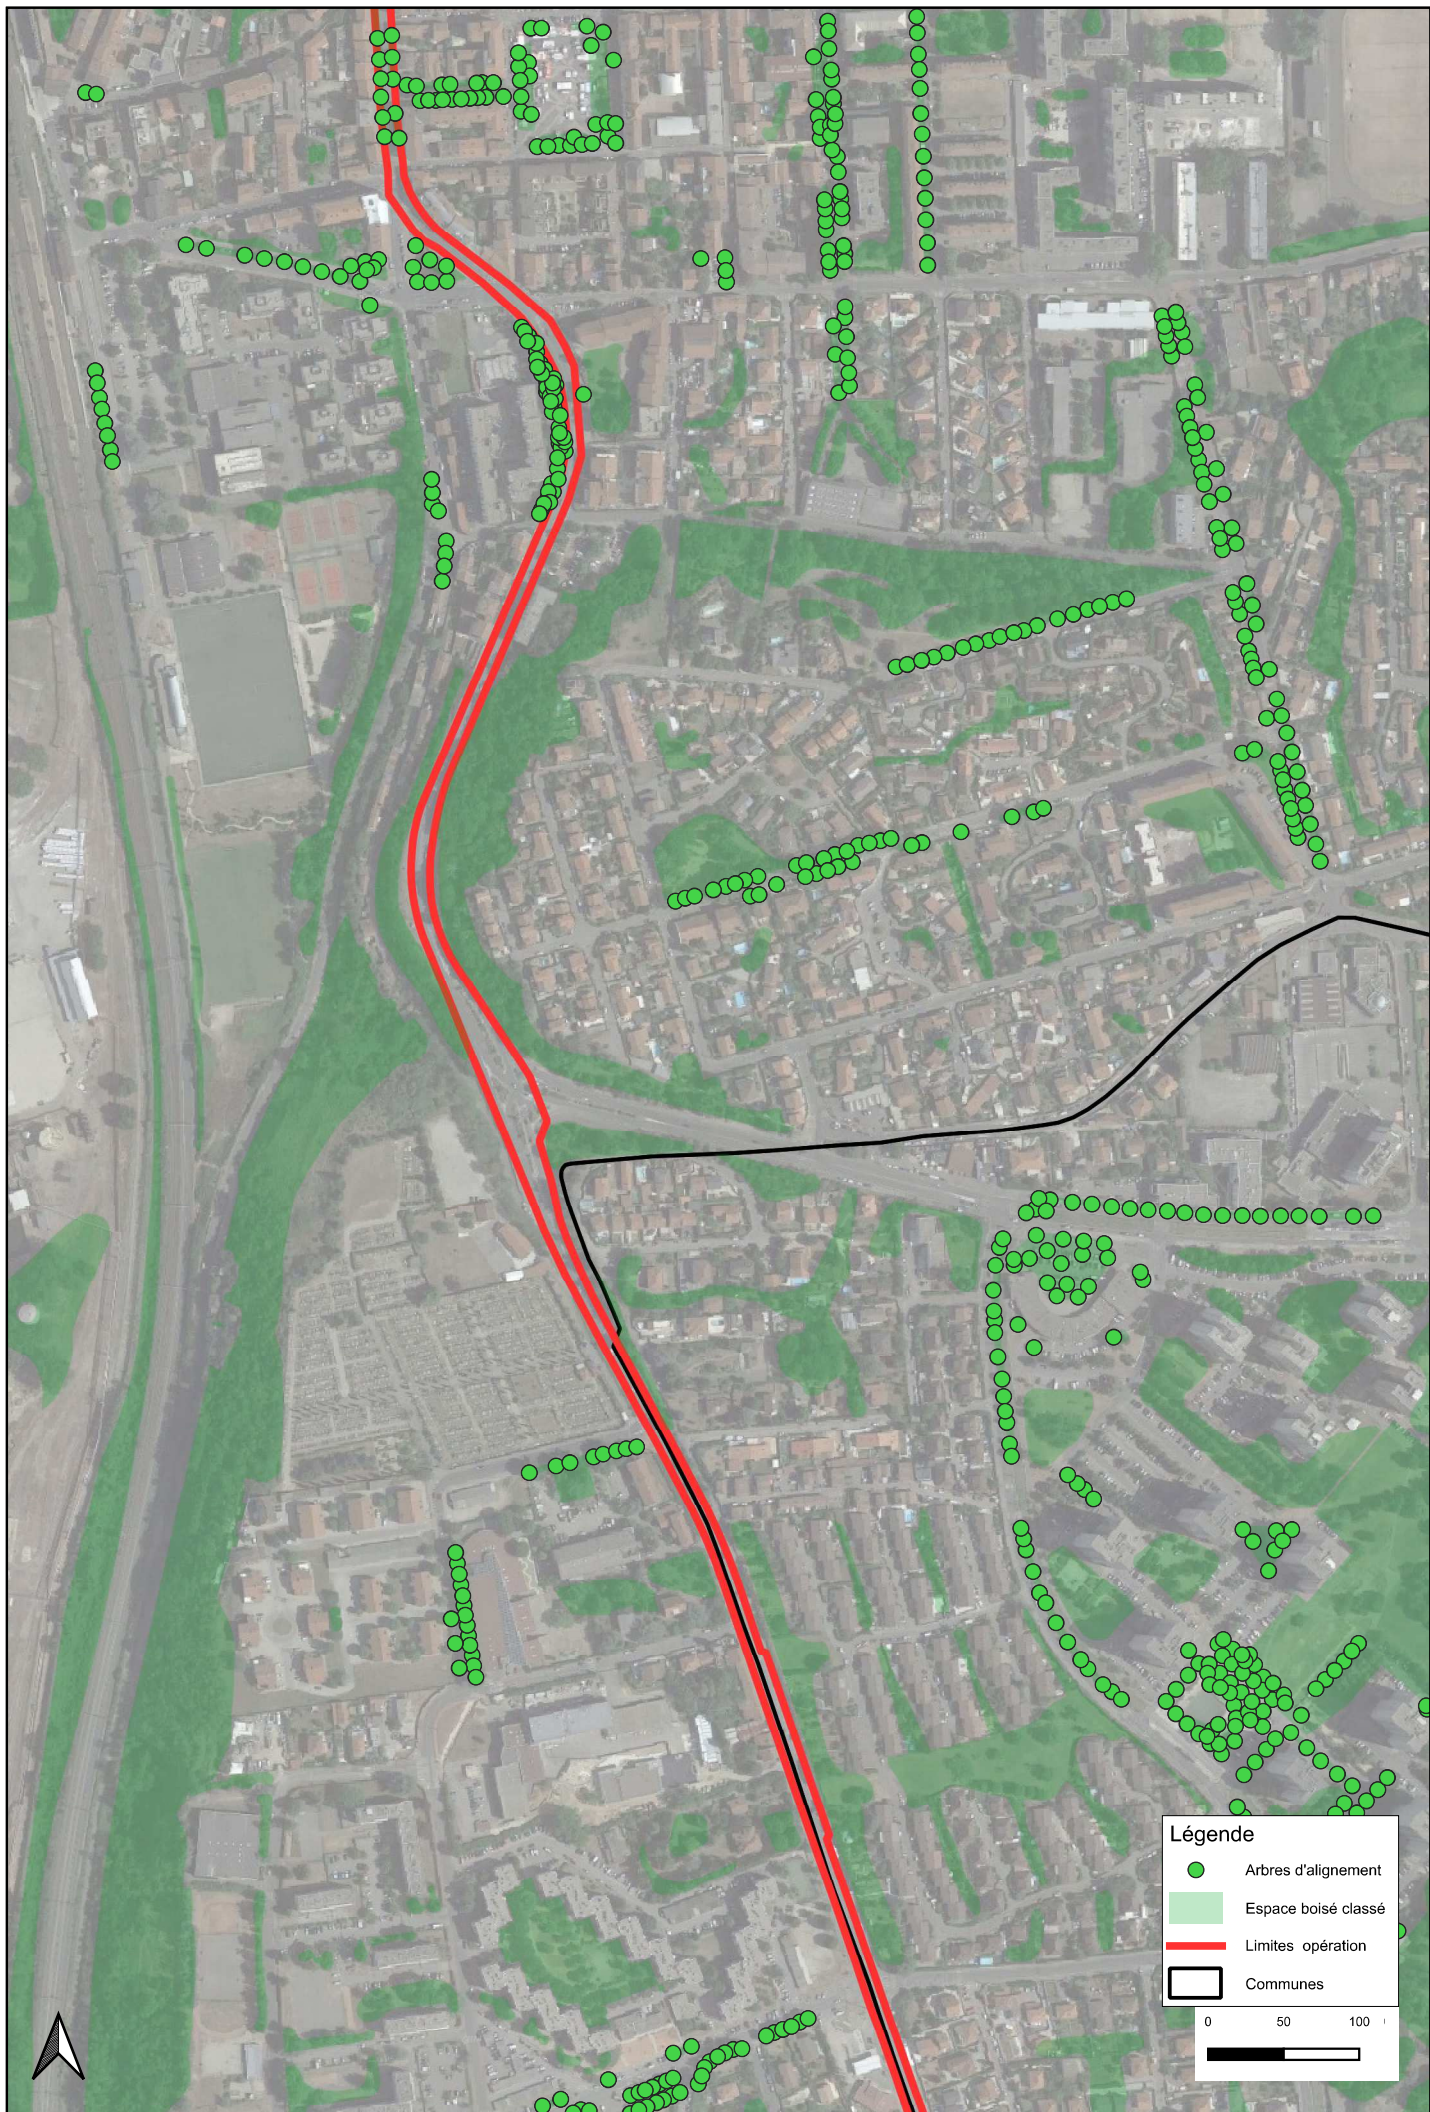

**ANNEXE 8 : PROJET -LYON / VENISSIEUX / SAINT-FONS / FEYZIN
LOCALISATION DES ARBRES D'ALIGNEMENT ET DES PRESCRIPTIONS
RELATIVES AUX ESPACES VÉGÉTALISÉS DE LA MÉTROPÔLE DE LYON**

Légende

- Arbres d'alignement
- Espace boisé classé
- Limites opération
- Communes

0 50 100

Légende

- Arbres d'alignement
- Espace boisé classé
- Limites opération
- Communes

Légende

- Arbres d'alignement
- Espace boisé classé
- Limites opération
- ▭ Communes

0 50 100

Légende

- Arbres d'alignement
- Espace boisé classé
- Limites opération
- Communes

0 50 100

Légende

- Arbres d'alignement
- Espace boisé classé
- Limites opération
- Communes

0 50 100

Légende

- Arbres d'alignement
- Espace boisé classé
- Limites opération
- Communes

0 50 100