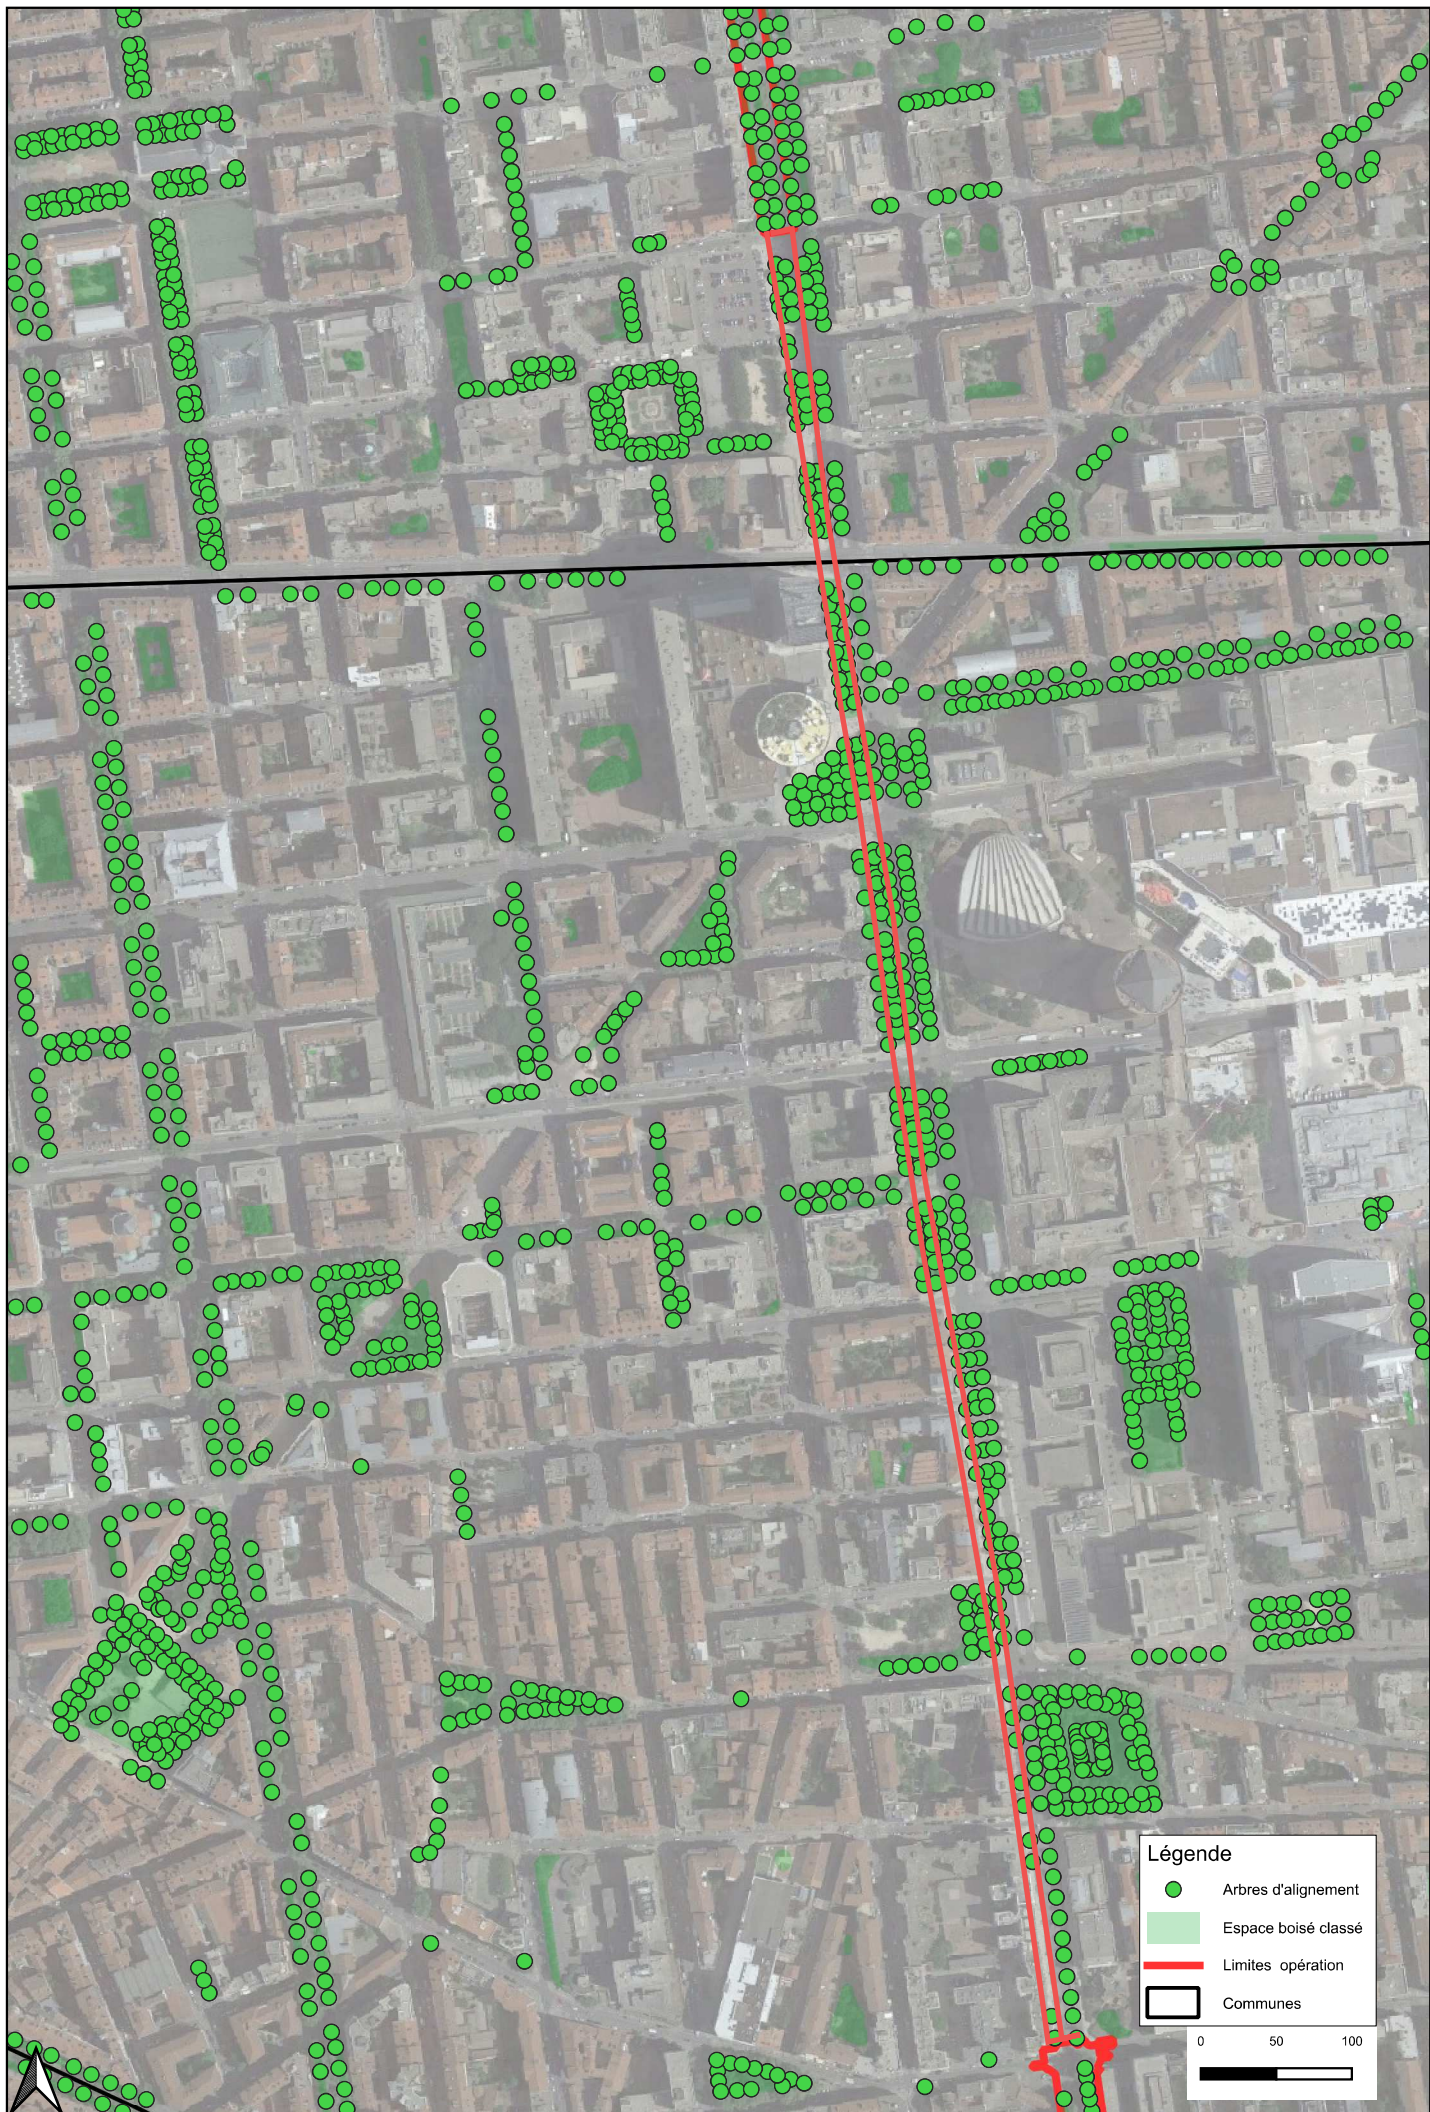

**ANNEXE 8 : PROJET -LYON / VENISSIEUX / SAINT-FONS / FEYZIN
LOCALISATION DES ARBRES D'ALIGNEMENT ET DES PRESCRIPTIONS
RELATIVES AUX ESPACES VÉGÉTALISÉS DE LA MÉTROPÔLE DE LYON**

Légende

- Arbres d'alignement
- Espace boisé classé
- Limites opération
- Communes

0 50 100

Légende

- Arbres d'alignement
- Espace boisé classé
- Limites opération
- Communes

Légende

- Arbres d'alignement
- Espace boisé classé
- Limites opération
- ▭ Communes

0 50 100

Légende

- Arbres d'alignement
- Espace boisé classé
- Limites opération
- Communes

0 50 100

Légende

- Arbres d'alignement
- Espace boisé classé
- Limites opération
- Communes

0 50 100

Légende

- Arbres d'alignement
- Espace boisé classé
- Limites opération
- Communes

0 50 100