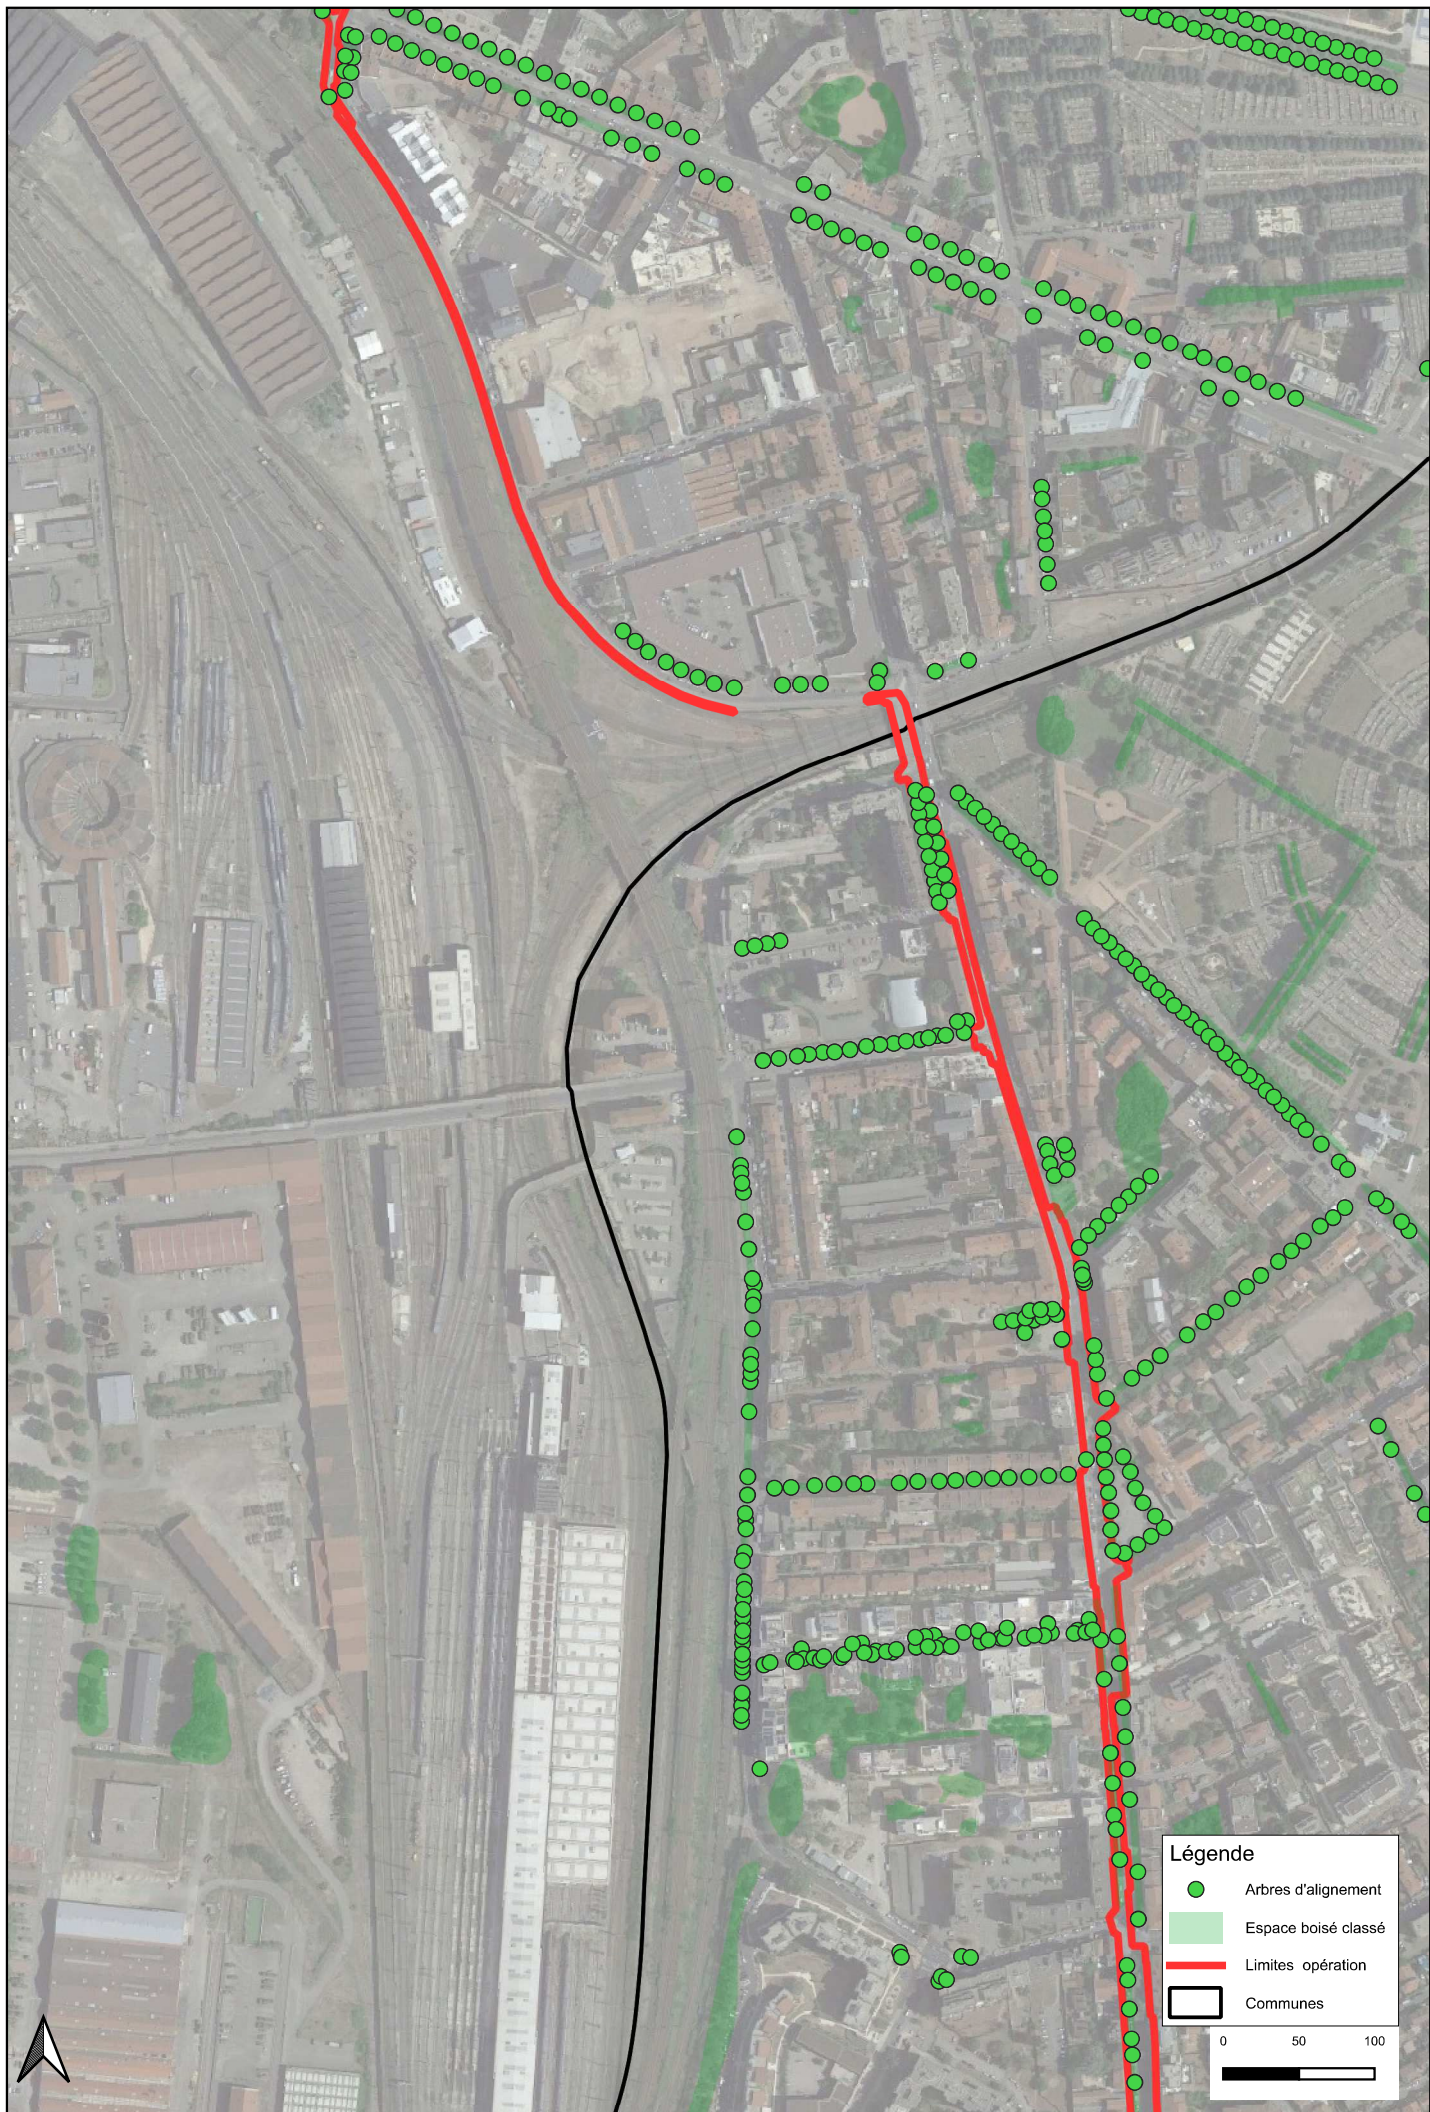

**ANNEXE 8 : PROJET -LYON / VENISSIEUX / SAINT-FONS / FEYZIN
LOCALISATION DES ARBRES D'ALIGNEMENT ET DES PRESCRIPTIONS
RELATIVES AUX ESPACES VÉGÉTALISÉS DE LA MÉTROPÔLE DE LYON**

Légende

- Arbres d'alignement
- Espace boisé classé
- Limites opération
- Communes

0 50 100

Légende

- Arbres d'alignement
- Espace boisé classé
- Limites opération
- Communes

Légende

- Arbres d'alignement
- Espace boisé classé
- Limites opération
- ▭ Communes

0 50 100

Légende

- Arbres d'alignement
- Espace boisé classé
- Limites opération
- Communes

0 50 100

Légende

- Arbres d'alignement
- Espace boisé classé
- Limites opération
- Communes

0 50 100

Légende

- Arbres d'alignement
- Espace boisé classé
- Limites opération
- Communes

0 50 100