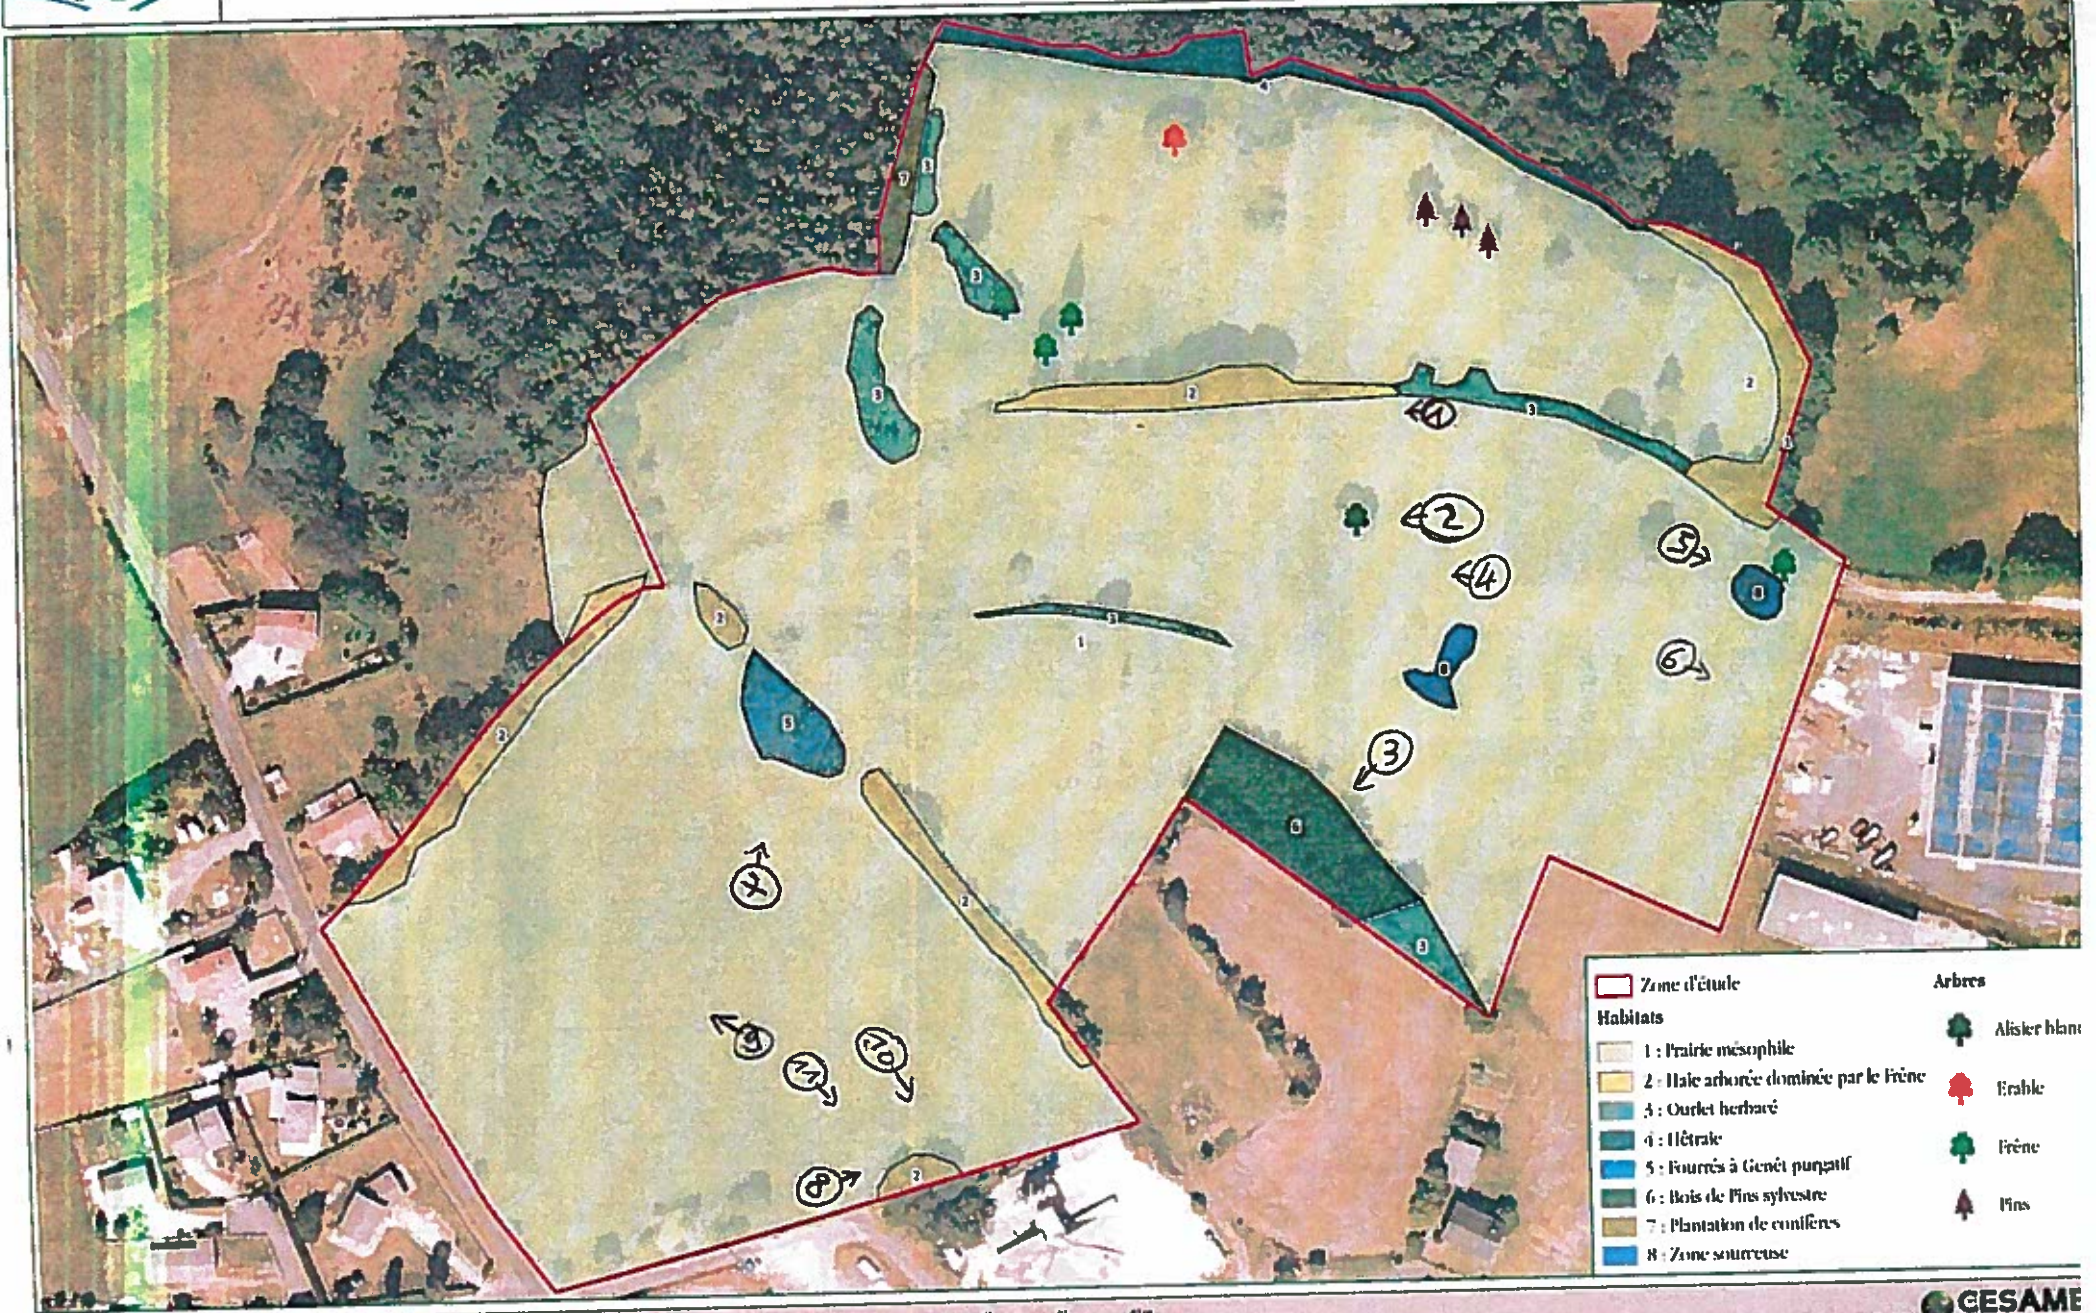

HABITATS

PHOTOS

Habitats		Arbres	
[Red outline]	Zone d'étude	[Green tree icon]	Alisier blanc
[Light green]	1 : Prairie mésophile	[Red maple tree icon]	Érable
[Yellow]	2 : Haie arborée dominée par le Frêne	[Green tree icon]	Frêne
[Light blue]	3 : Ourlet herbacé	[Green tree icon]	Pins
[Dark green]	4 : Hétraie		
[Blue]	5 : Fourrés à Genêt purgatif		
[Dark blue]	6 : Bois de Pins sylvestre		
[Brown]	7 : Plantation de conifères		
[Light blue]	8 : Zone sourceuse		