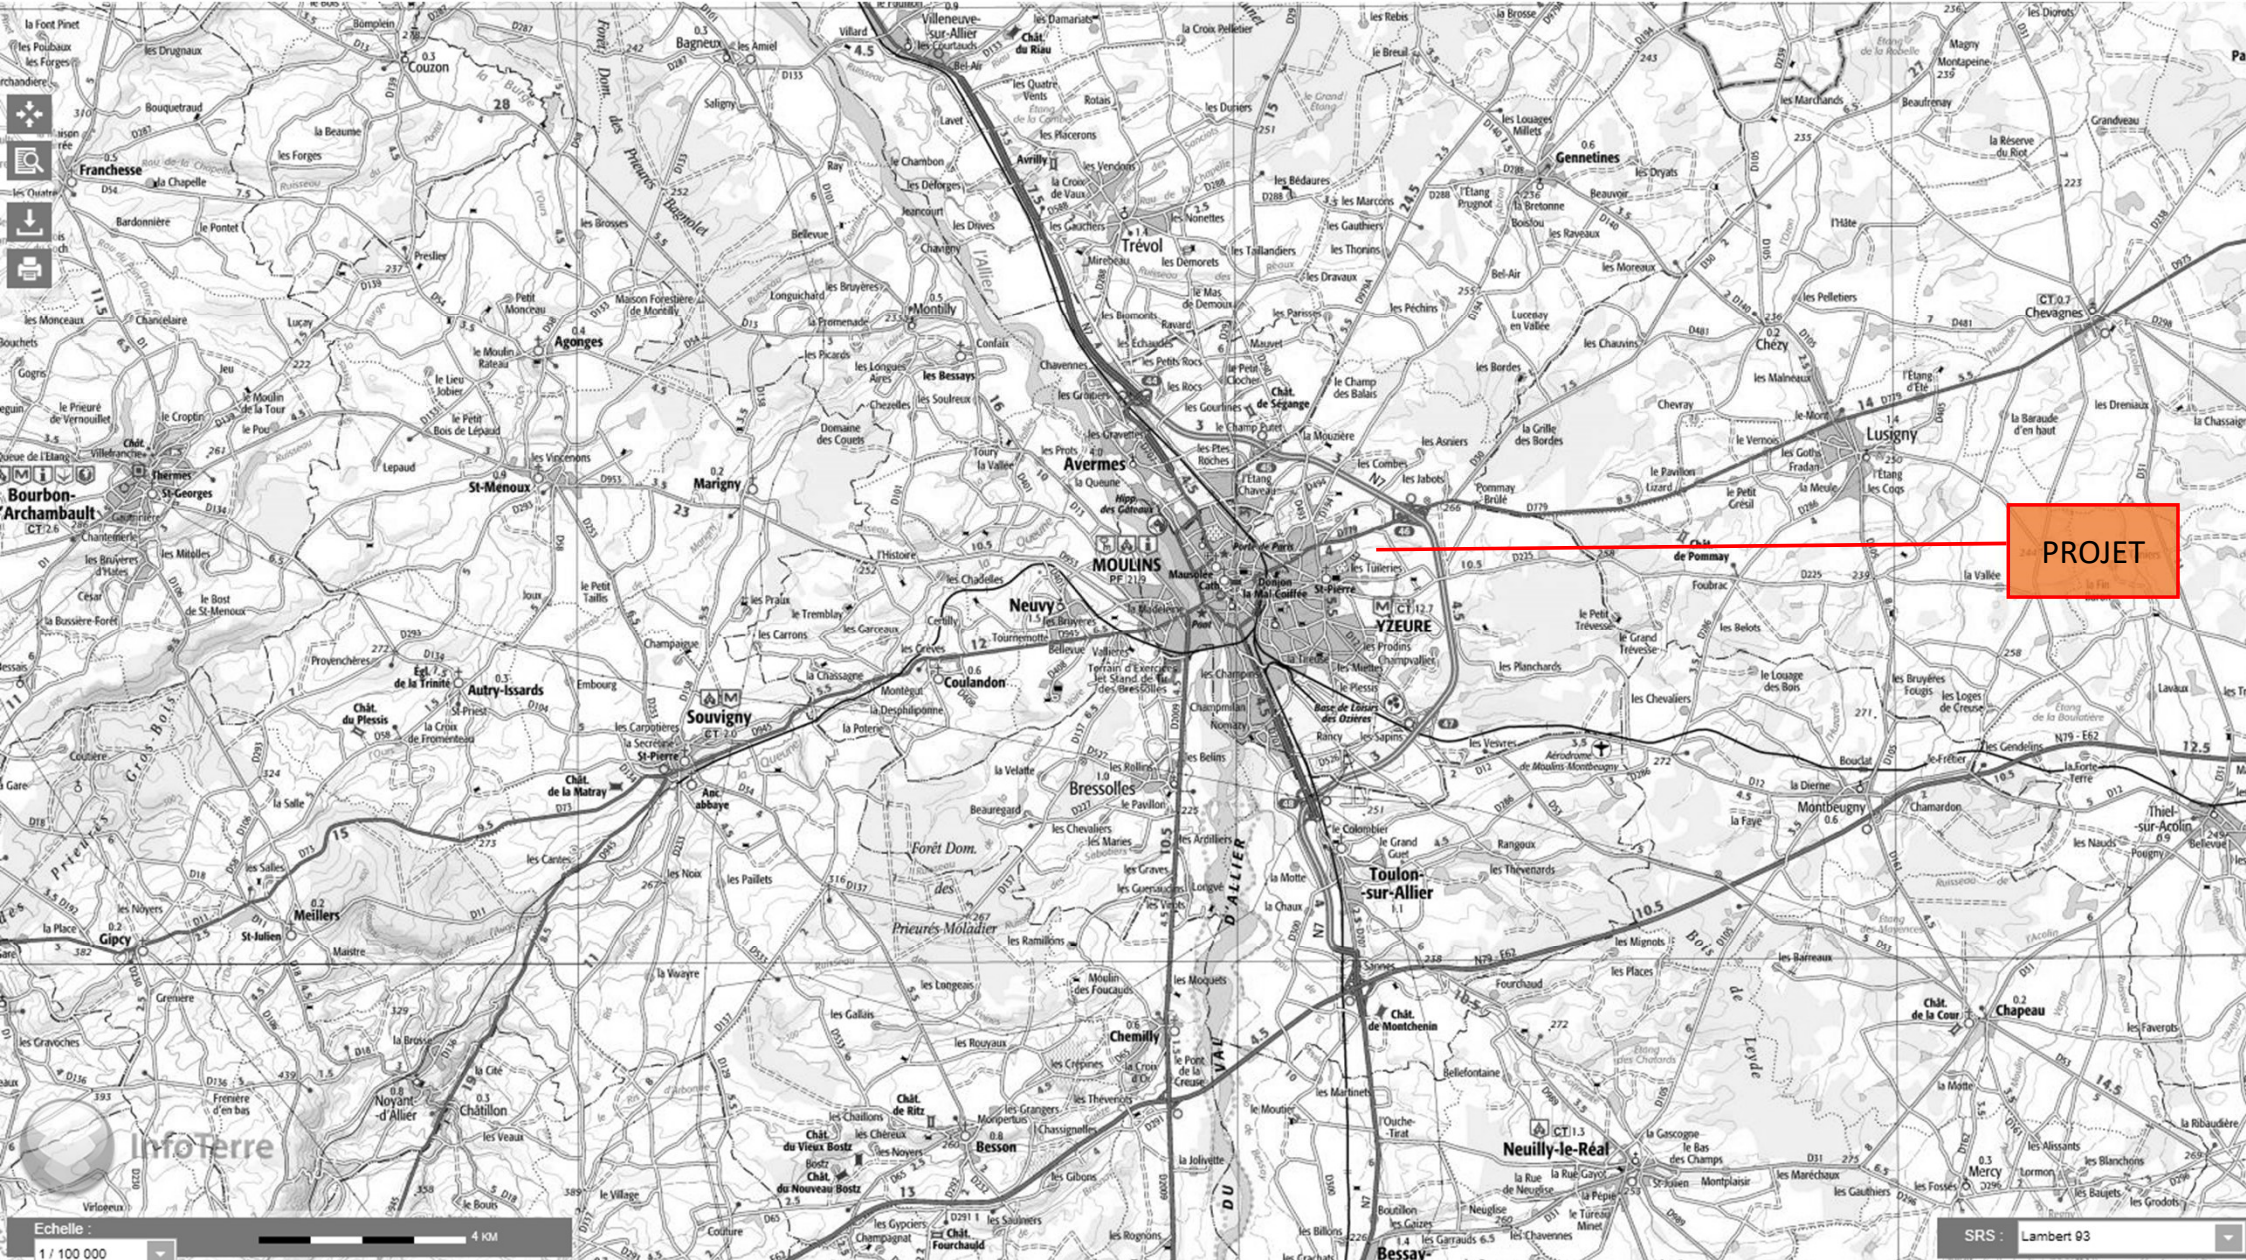

Projet de création du crématorium d'YZEURE