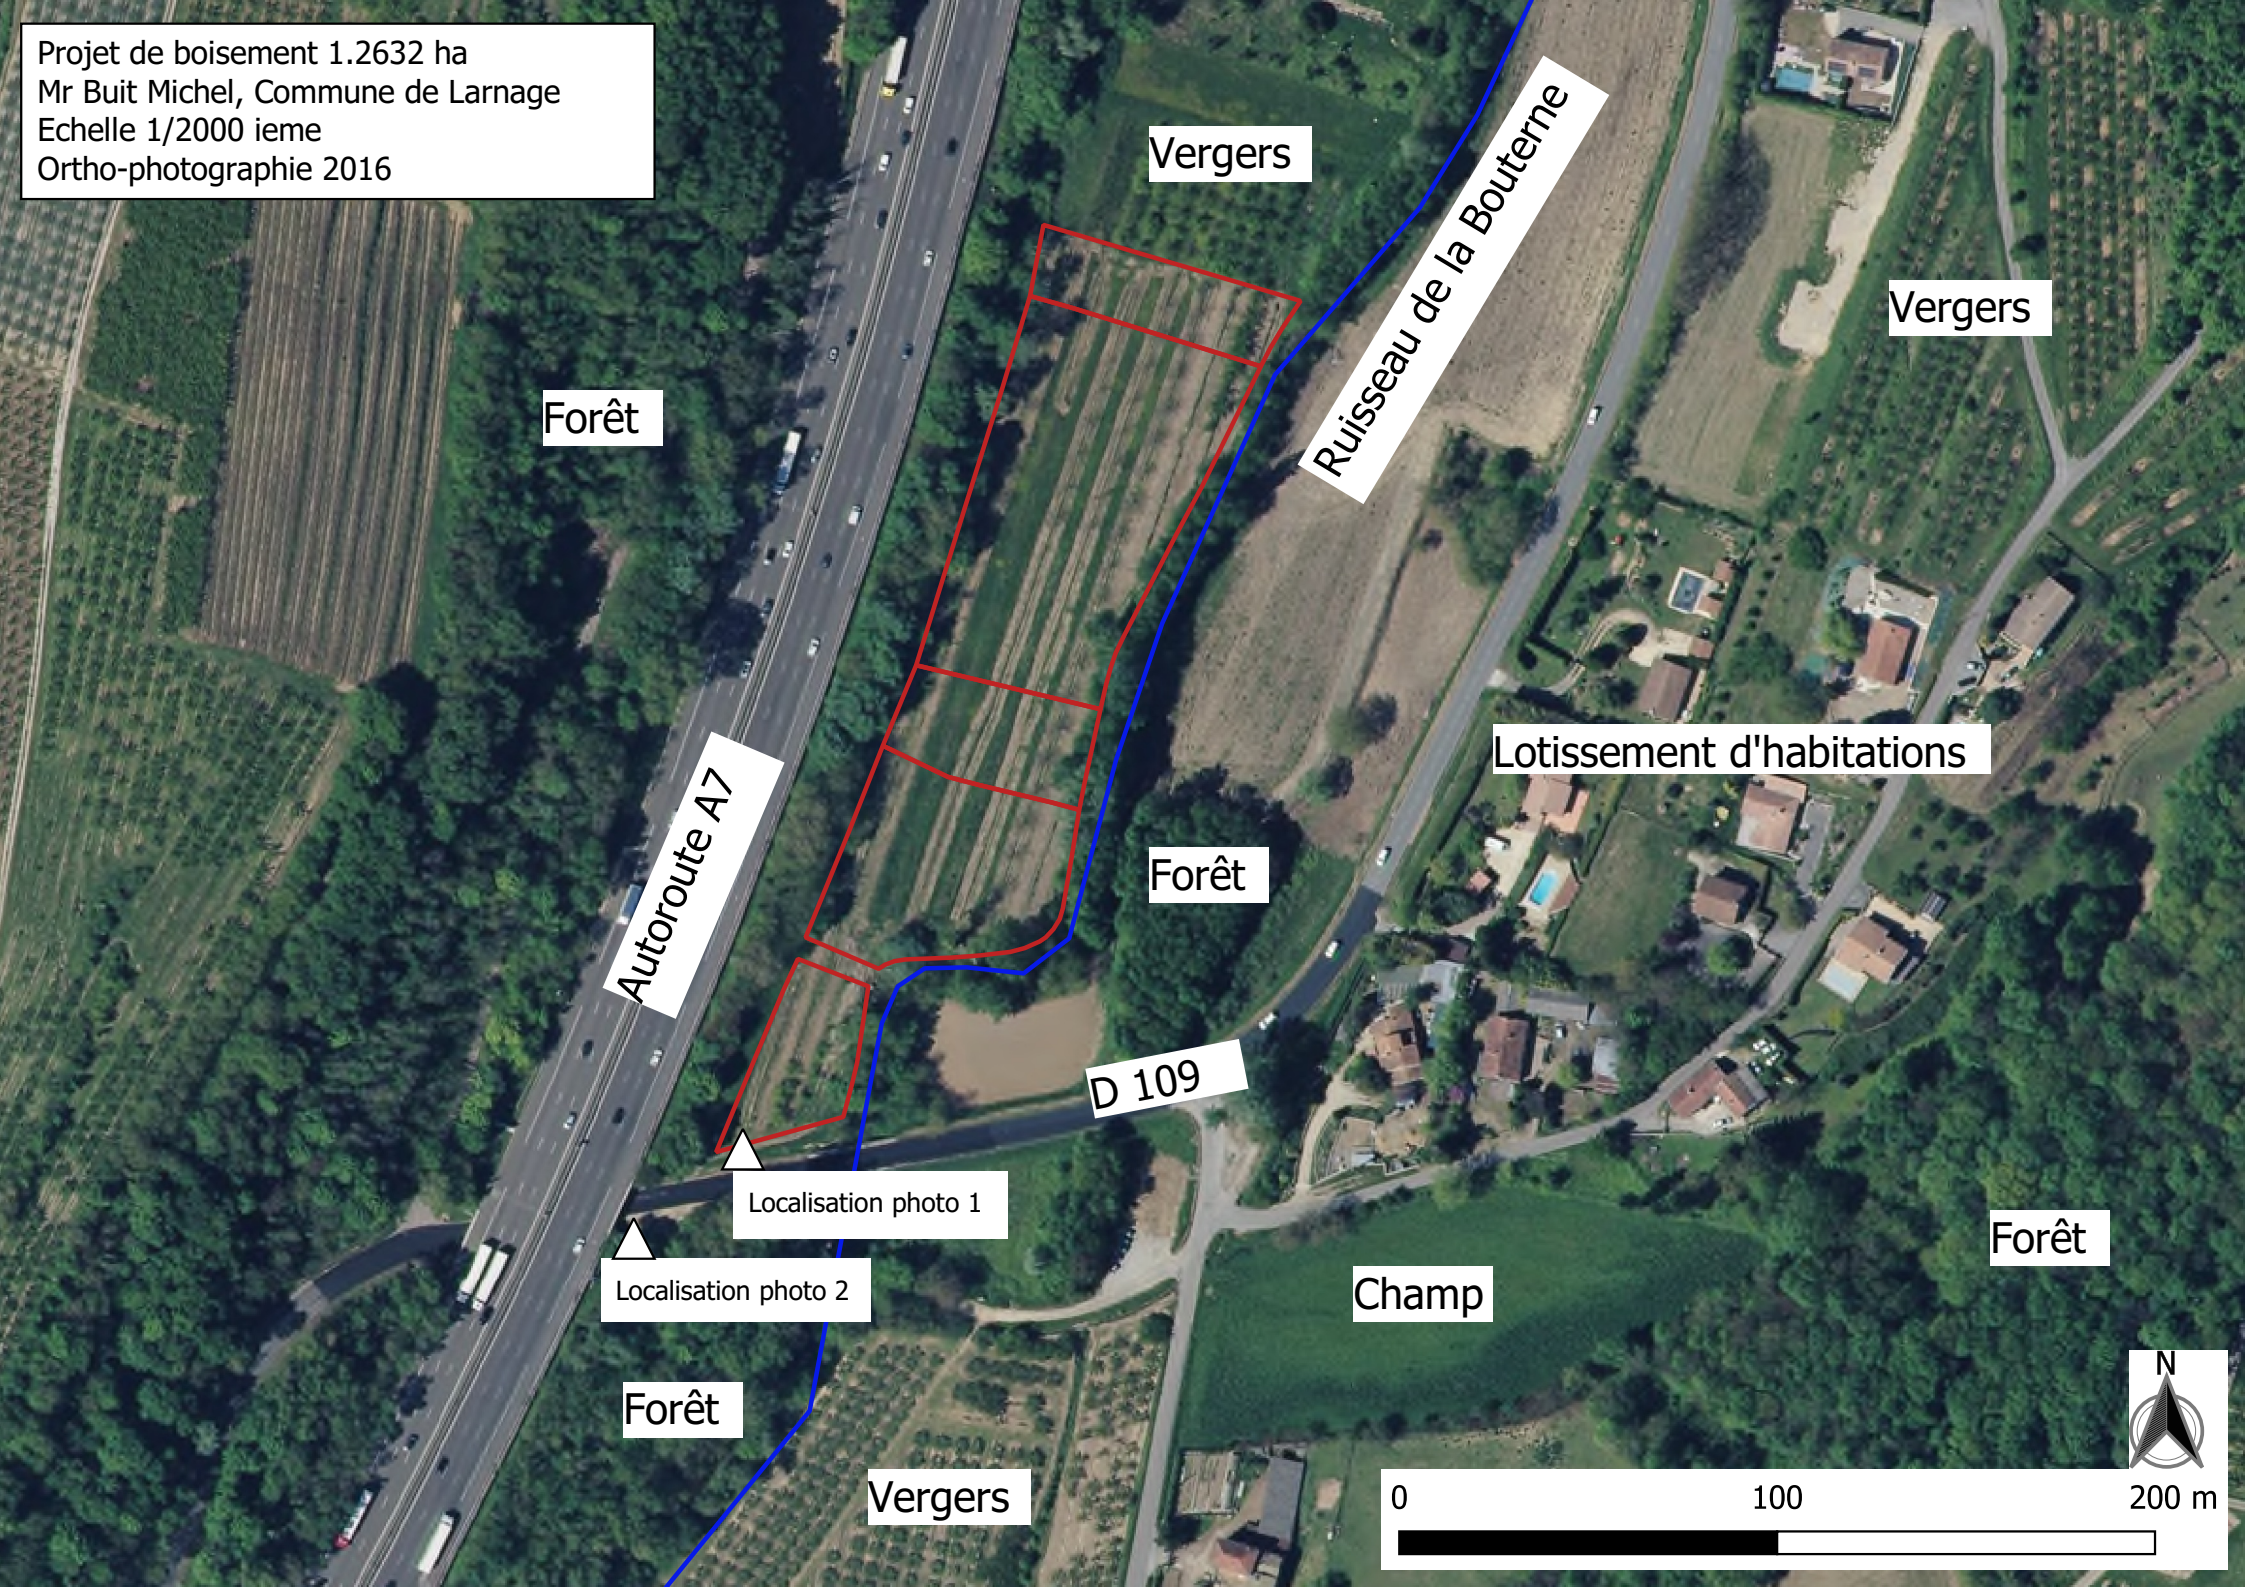

Projet de boisement 1.2632 ha
Mr Buit Michel, Commune de Larnage
Echelle 1/2000 ieme
Ortho-photographie 2016

Vergers

Vergers

Forêt

Ruisseau de la Bouterne

Autoroute A7

Lotissement d'habitations

Forêt

D 109

Localisation photo 1

Localisation photo 2

Forêt

Champ

Forêt

Vergers

Projet de boisement d'une terre agricole : 1.2632 ha
Mr Buit Michel, Commune de Larnage.
Echelle : 1/16000